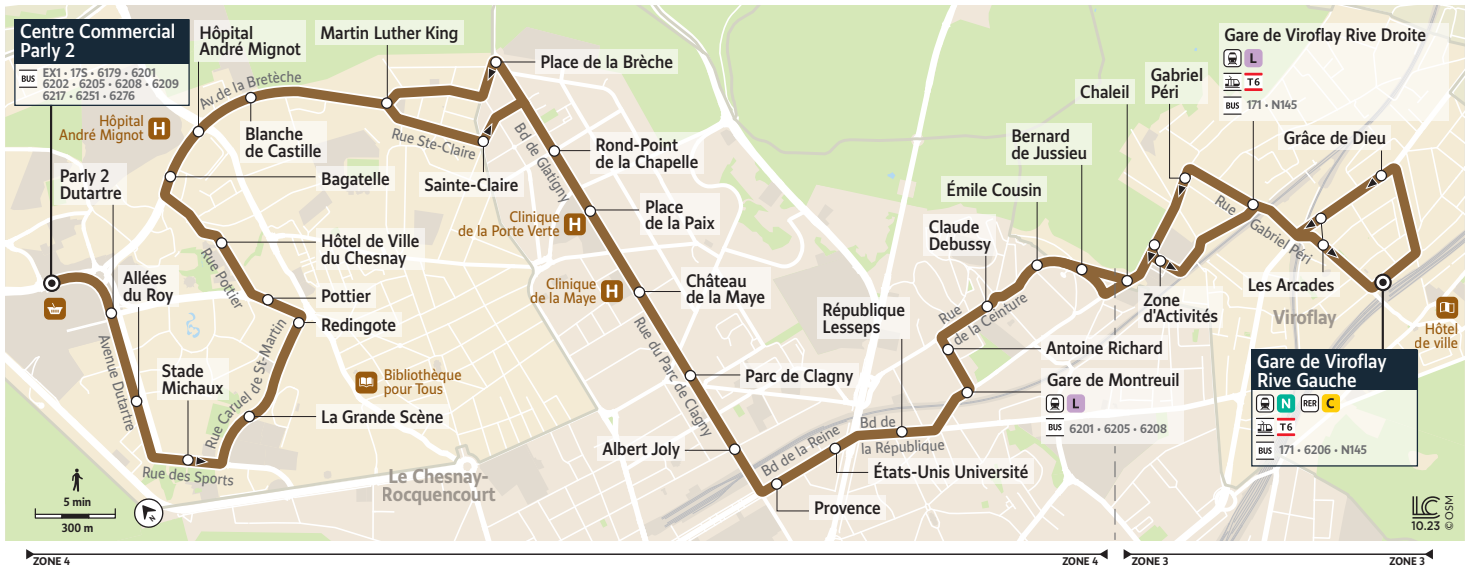

6207

Gare de VIROFLAY Rive Gauche

→ LE CHESNAY-ROCQUENCOURT Centre Commercial Parly 2

Horaires valables du 15 juillet au 1^{er} septembre 2024

		Du lundi au vendredi														
VIROFLAY	Gare de Viroflay Rive Gauche	6:40	7:10	7:40	8:10	8:40	9:10	9:40	10:10	10:40	11:10	11:40	12:10	12:40		
	Gare de Viroflay Rive Droite	6:44	7:14	7:44	8:14	8:44	9:14	9:44	10:14	10:44	11:14	11:44	12:14	12:44		
VERSAILLES	Gare de Montreuil	6:51	7:22	7:52	8:22	8:52	9:22	9:52	10:22	10:51	11:21	11:50	12:20	12:50		
	Parc de Clagny	6:55	7:27	7:57	8:27	8:57	9:27	9:57	10:27	10:56	11:26	11:55	12:25	12:55		
LE CHESNAY-ROCQUENCOURT	Martin Luther King	7:01	7:34	8:04	8:34	9:04	9:34	10:04	10:33	11:02	11:33	12:02	12:32	13:02		
	Hôpital André Mignot	7:04	7:37	8:07	8:37	9:07	9:37	10:07	10:36	11:05	11:36	12:05	12:35	13:05		
	Hôtel de Ville du Chesnay	7:06	7:39	8:09	8:39	9:09	9:39	10:09	10:38	11:07	11:38	12:07	12:37	13:06		
	Centre Commercial Parly 2	7:12	7:45	8:15	8:45	9:15	9:45	10:15	10:44	11:14	11:45	12:14	12:44	13:12		
VIROFLAY	Gare de Viroflay Rive Gauche	13:10	13:40	14:10	14:40	15:10	15:40	16:10	16:40	17:10	17:40	18:10	18:40	19:10		
	Gare de Viroflay Rive Droite	13:14	13:44	14:15	14:45	15:15	15:44	16:14	16:44	17:14	17:45	18:14	18:44	19:14		
VERSAILLES	Gare de Montreuil	13:20	13:50	14:21	14:51	15:21	15:51	16:21	16:51	17:22	17:52	18:21	18:51	19:21		
	Parc de Clagny	13:25	13:55	14:27	14:57	15:27	15:56	16:26	16:56	17:27	17:57	18:26	18:56	19:25		
LE CHESNAY-ROCQUENCOURT	Martin Luther King	13:31	14:02	14:34	15:04	15:34	16:03	16:33	17:04	17:35	18:05	18:34	19:04	19:31		
	Hôpital André Mignot	13:34	14:05	14:37	15:07	15:37	16:06	16:36	17:07	17:38	18:08	18:37	19:07	19:34		
	Hôtel de Ville du Chesnay	13:35	14:06	14:38	15:08	15:38	16:07	16:37	17:08	17:39	18:09	18:38	19:08	19:35		
	Centre Commercial Parly 2	13:41	14:12	14:44	15:14	15:44	16:13	16:44	17:16	17:47	18:17	18:46	19:16	19:41		
VIROFLAY	Gare de Viroflay Rive Gauche	19:40	20:10	20:40												
	Gare de Viroflay Rive Droite	19:44	20:14	20:44												
VERSAILLES	Gare de Montreuil	19:50	20:20	20:50												
	Parc de Clagny	19:54	20:24	20:54												
LE CHESNAY-ROCQUENCOURT	Martin Luther King	20:00	20:30	21:00												
	Hôpital André Mignot	20:03	20:33	21:03												
	Hôtel de Ville du Chesnay	20:04	20:34	21:04												
	Centre Commercial Parly 2	20:10	20:40	21:10												