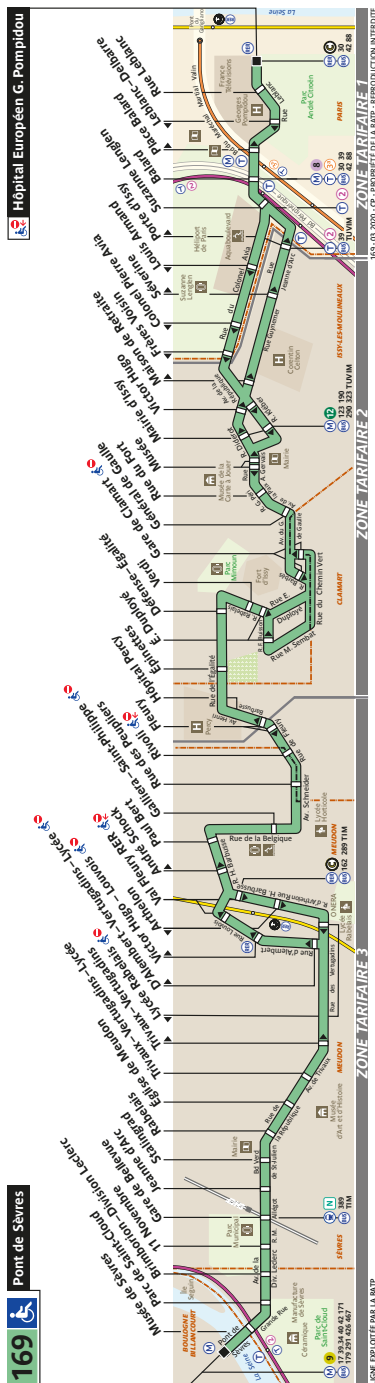

169 Fiche Horaires

Juillet 2022

Direction **Pont de Sèvres**

	Lundi à Vendredi	Samedi	Dimanche et fériés
Premier départ :	05:30	05:30	07:05
Dernier départ :	22:30	22:30	22:30

Direction **Hôpital Européen Georges Pompidou**

	Lundi à Vendredi	Samedi	Dimanche et fériés
Premier départ :	05:05	05:05	07:05
Dernier départ :	22:30	22:30	22:30

Nous nous efforçons de respecter au mieux ces horaires donnés à titre indicatif, en fonction des conditions de circulation.

Bus - TV DB

169 Fiche Horaires

Juillet 2022