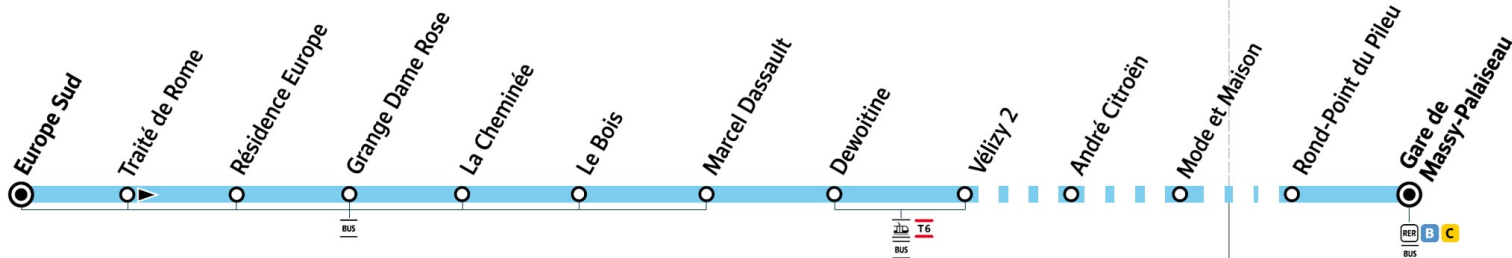

# 60

Direction :  
**MASSY**  
Gare de Massy-Palaiseau RER C

VELIZY-VILLACOUBLAY

MASSY

Arrêts desservis à partir de 8h40

**vers Europe Sud uniquement**

(desservis normalement vers Gare de Massy-Palaiseau)

○ Arrêt desservi dans un seul sens

○ Arrêt desservi dans un seul sens

— Arrêt également desservi par d'autres lignes de bus

ZONE 3

ZONE 4

Horaires valables dès le 4 septembre 2023

**Du lundi au vendredi**

MASSY	Gare de Massy Palaiseau	18:10	18:30	19:00	19:30	20:00	20:30	21:00	21:30
	Rond-Point du Pileu	18:16	18:36	19:05	19:35	20:05	20:35	21:05	21:35
VÉLIZY-VILLACOUBLAY	Mode et Maison	18:29	18:49	19:17	19:47	20:15	20:45	21:15	21:45
	André Citroën	18:29	18:49	19:17	19:47	20:16	20:46	21:16	21:46
	Vélizy 2	18:33	18:53	19:21	19:51	20:19	20:49	21:19	21:49
	Dewoitine	18:35	18:55	19:22	19:52	20:20	20:50	21:20	21:50
MEUDON	Marcel Dassault	18:36	18:56	19:23	19:53	20:21	20:51	21:21	21:51
	Le Bois	18:38	18:57	19:24	19:54	20:22	20:52	21:22	21:52
VÉLIZY-VILLACOUBLAY	La Cheminée	18:40	18:59	19:25	19:55	20:23	20:53	21:23	21:53
	Grange Dame Rose	18:41	19:00	19:26	19:56	20:24	20:54	21:24	21:54
	Résidence Europe	18:42	19:01	19:27	19:56	20:24	20:54	21:24	21:54
	Europe Sud	18:44	19:03	19:29	19:57	20:25	20:55	21:25	21:55

## Direction : VELIZY VILLACOUBLAY Europe Sud

VELIZY-VILLACOUBLAY

MASSY

Arrêts desservis à partir de 8h40

**vers Europe Sud uniquement**

(desservis normalement vers Gare de Massy-Palaiseau)

○ Arrêt desservi dans un seul sens