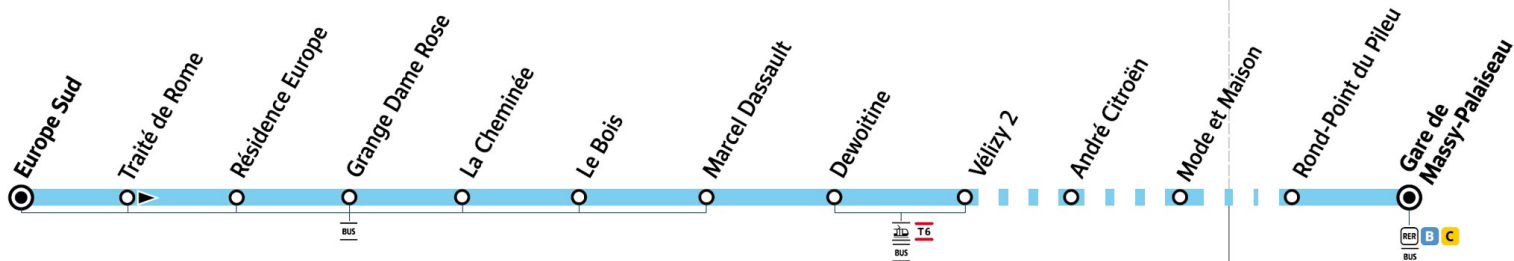

# 60

Direction :  
**MASSY**  
Gare de Massy-Palaiseau RER C

VELIZY-VILLACOUBLAY

MASSY

Arrêts desservis à partir de 8h40

**vers Europe Sud uniquement**

(desservis normalement vers Gare de Massy-Palaiseau)

○ Arrêt desservi dans un seul sens

## Direction : VELIZY VILLACOUBLAY Europe Sud

VELIZY-VILLACOUBLAY

MASSY

Arrêts desservis à partir de 8h40

**vers Europe Sud uniquement**  
(desservis normalement vers Gare de Massy-Palaiseau)

○ Arrêt desservi dans un seul sens