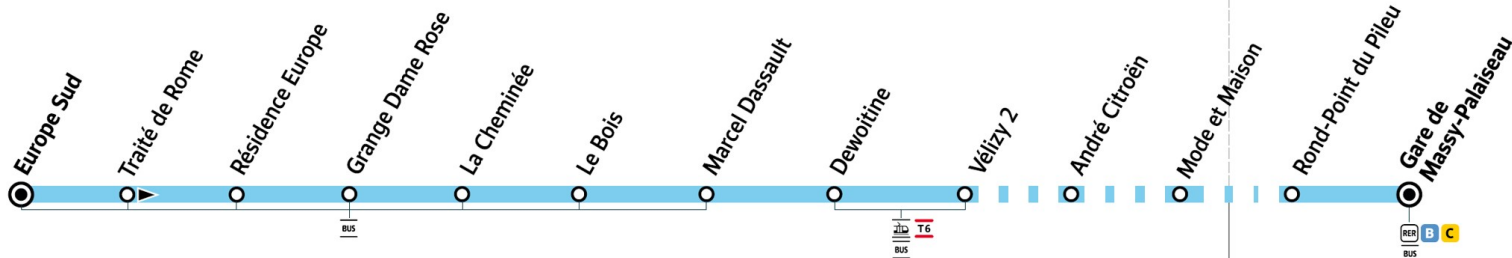

**PARIS SACLAY**  
Communauté d'agglomération

Versailles Grand Parc  
communauté d'agglomération

**île de France**  
mobilités

# 60

Direction :  
**MASSY**  
Gare de Massy-Palaiseau RER C

VELIZY-VILLACOUBLAY

MASSY

Arrêts desservis à partir de 8h40

**vers Europe Sud uniquement**

(desservis normalement vers Gare de Massy-Palaiseau)

○ Arrêt desservi dans un seul sens

— Arrêt également desservi par d'autres lignes de bus

ZONE 3

ZONE 4

Horaires valables dès le 4 septembre 2023

**Samedi**

VELIZY-VILLACOUBLAY	Europe Sud	Traité de Rome	Résidence Europe	Grange Dame Rose	La Cheminée	Le Bois	Marcel Dassault	Dewoitine	Vélizy 2	André Citroën	Mode et Maison	Rond-Point du Pileu	Gare de Massy Palaiseau
	5:40	5:41	5:41	5:41	5:42	5:42	5:43	5:44	5:45	5:47	5:48	5:56	6:01
	6:10	6:11	6:11	6:11	6:12	6:13	6:14	6:15	6:16	6:18	6:19	6:27	6:32
	6:40	6:41	6:41	6:41	6:42	6:43	6:44	6:45	6:46	6:48	6:49	6:58	7:03
	7:10	7:11	7:11	7:11	7:12	7:13	7:14	7:15	7:16	7:18	7:19	7:27	7:32
	7:40	7:41	7:41	7:41	7:42	7:43	7:44	7:45	7:46	7:48	7:49	7:57	8:02
	8:10	8:11	8:11	8:11	8:12	8:13	8:14	8:15	8:16	8:18	8:19	8:27	8:32
	8:40	8:41	8:41	8:41	8:42	8:43	8:44	8:45	8:46	8:48	8:49	8:57	9:02
	9:10	9:11	9:11	9:11	9:12	9:13	9:14	9:15	9:16	9:18	9:19	9:27	9:32
	9:40	9:41	9:41	9:41	9:42	9:43	9:44	9:45	9:46	9:48	9:49	9:57	10:03
	10:10	10:11	10:11	10:11	10:12	10:13	10:14	10:15	10:16	10:18	10:19	10:27	10:33
	10:40	10:41	10:41	10:41	10:42	10:43	10:44	10:45	10:46	10:48	10:49	10:58	11:04
	11:10	11:11	11:11	11:11	11:12	11:13	11:14	11:15	11:16	11:18	11:19	11:28	11:34
	11:40	11:41	11:41	11:41	11:42	11:43	11:44	11:45	11:46	11:48	11:49	11:58	12:04
	12:10	12:11	12:11	12:11	12:12	12:13	12:14	12:15	12:16	12:18	12:19	12:28	12:34
	12:40	12:41	12:41	12:41	12:42	12:43	12:44	12:45	12:46	12:48	12:49	12:57	13:03