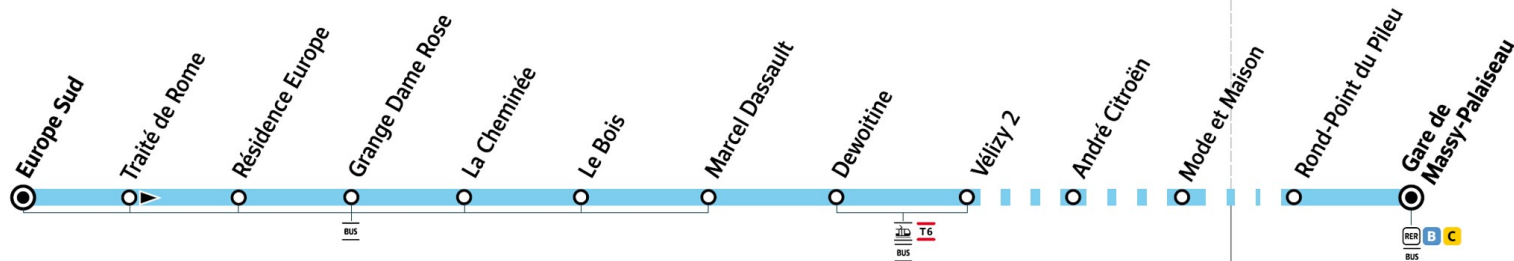

# 60

Direction :  
**MASSY**  
Gare de Massy-Palaiseau RER C

VELIZY-VILLACOUBLAY

MASSY

Arrêts desservis à partir de 8h40

**vers Europe Sud uniquement**

(desservis normalement vers Gare de Massy-Palaiseau)

○ Arrêt desservi dans un seul sens

— Arrêt également desservi par d'autres lignes de bus

ZONE 3

ZONE 4

Horaires valables dès le 4 septembre 2023

**Du lundi au vendredi**

	Europe Sud	Traité de Rome	Résidence Europe	Grange Dame Rose	La Cheminée	Le Bois	Marcel Dassault	Dewoitine	Vélizy 2	André Citroën	Mode et Maison	Rond-Point du Pileu	Gare de Massy Palaiseau
<b>VÉLIZY-VILLACOUBLAY</b>	5:40	5:41	5:41	5:41	5:42	5:43	5:44	5:45	5:46	5:48	5:49	5:57	6:01
	6:10	6:11	6:11	6:11	6:12	6:13	6:14	6:15	6:16	6:18	6:19	6:27	6:32
	6:40	6:42	6:42	6:42	6:43	6:44	6:45	6:46	6:47	6:49	6:50	6:59	7:04
	7:10	7:12	7:12	7:12	7:13	7:14	7:15	7:16	7:17	7:19	7:20	7:29	7:34
	7:40	7:42	7:42	7:42	7:43	7:44	7:45	7:46	7:47	7:49	7:50	7:59	8:06
	8:10	8:12	8:12	8:12	8:13	8:14	8:15	8:17	8:18	8:20	8:21	8:30	8:37
	8:30	8:32	8:32	8:32	8:33	8:34	8:35	8:37	8:38	8:40	8:41	8:50	8:56
	8:50	8:52	8:52	8:52	8:53	8:54	8:55	8:57	8:58	9:00	9:01	9:10	9:16
	9:10	9:12	9:12	9:12	9:13	9:14	9:15	9:17	9:18	9:20	9:21	9:29	9:35
	9:30	9:32	9:32	9:32	9:33	9:34	9:35	9:36	9:37	9:39	9:40	9:48	9:54
	9:50	9:52	9:52	9:52	9:53	9:54	9:55	9:56	9:57	9:59	10:00	10:08	10:14
	10:10	10:12	10:12	10:12	10:13	10:14	10:15	10:16	10:17	10:19	10:20	10:29	10:35
	10:40	10:41	10:41	10:41	10:42	10:43	10:44	10:45	10:46	10:48	10:49	10:58	11:04
	11:10	11:11	11:11	11:11	11:12	11:13	11:14	11:15	11:16	11:18	11:19	11:28	11:34
	11:40	11:41	11:41	11:41	11:42	11:43	11:44	11:45	11:46	11:48	11:49	11:58	12:04
<b>MASSY</b>													