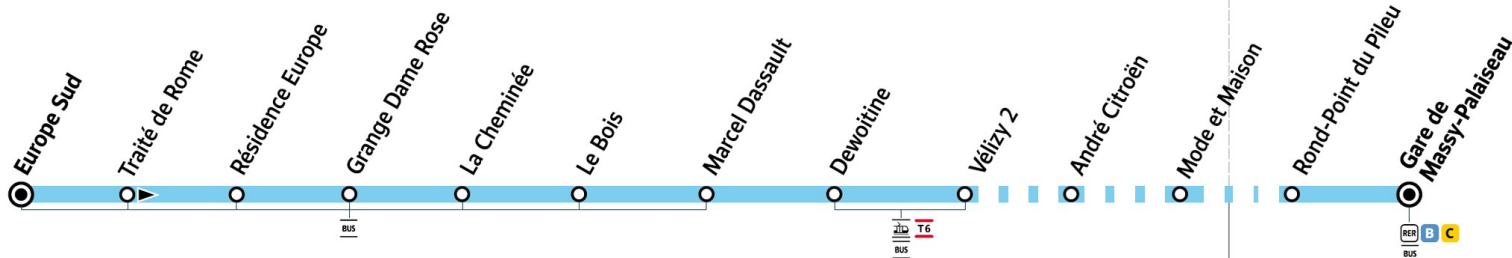

# 60

Direction :  
**MASSY**  
Gare de Massy-Palaiseau RER C

VELIZY-VILLACOUBLAY

MASSY

Arrêts desservis à partir de 8h40

**vers Europe Sud uniquement**

(desservis normalement vers Gare de Massy-Palaiseau)

○ Arrêt desservi dans un seul sens

**PARIS SACLAY**  
Communauté d'agglomération

Versailles Grand Parc  
communauté d'agglomération

**île de France**  
mobilités

## Direction : VELIZY VILLACOUBLAY Europe Sud

VELIZY-VILLACOUBLAY

MASSY

Arrêts desservis à partir de 8h40

**vers Europe Sud uniquement**

(desservis normalement vers Gare de Massy-Palaiseau)

○ Arrêt desservi dans un seul sens