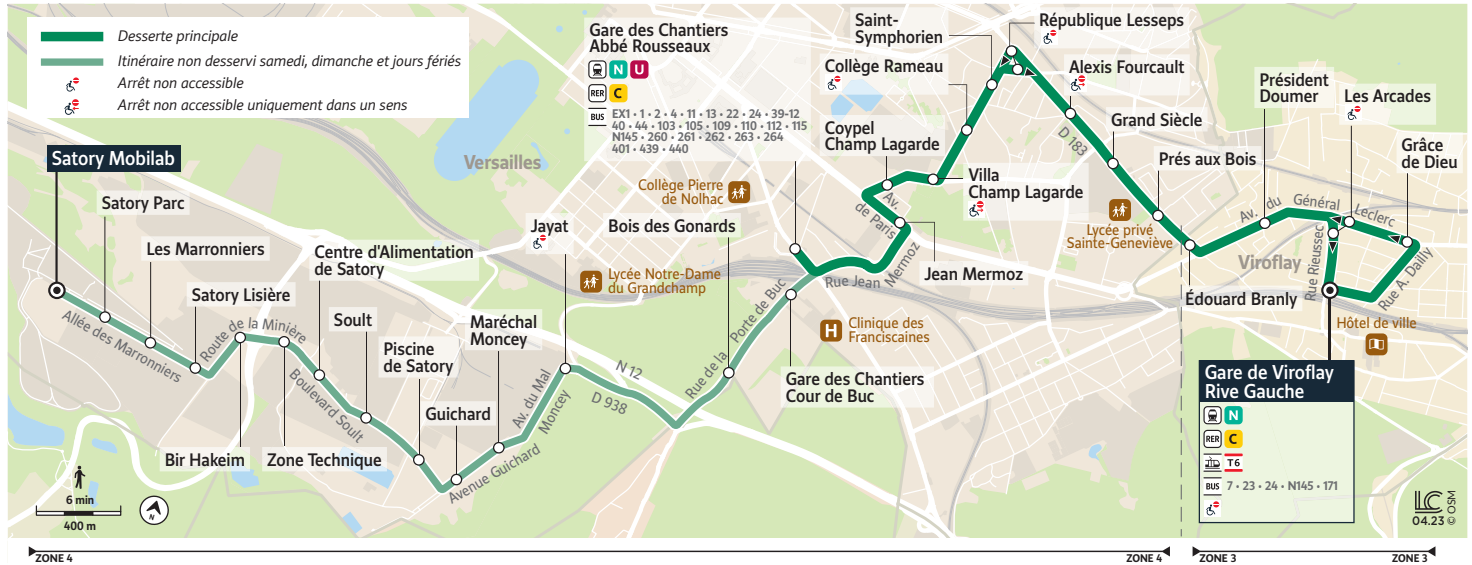

## VERSAILLES - Satory Mobilab → Gare de VIROFLAY Rive Gauche

Horaires valables du 4 septembre 2023 au 7 janvier 2024

Horaires adaptés aux difficultés de recrutement

		Du lundi au vendredi											
VERSAILLES	Satory Mobilab	6:00	6:15	6:30	6:45	7:00	7:15	7:30	7:45	8:00	8:15	8:30	8:45
	Guichard	6:05	6:20	6:35	6:50	7:06	7:21	7:36	7:51	8:06	8:21	8:36	8:50
	Jayat	6:07	6:22	6:37	6:52	7:08	7:24	7:39	7:54	8:09	8:24	8:39	8:53
	Gare des Chantiers - Cour de Buc	6:11	6:26	6:41	6:56	7:12	7:28	7:45	8:00	8:15	8:30	8:45	8:59
	Collège Rameau	6:16	6:31	6:46	7:02	7:18	7:35	7:55	8:10	8:25	8:38	8:53	9:06
	Prés aux Bois	6:22	6:37	6:52	7:08	7:24	7:41	8:01	8:16	8:33	8:45	9:00	9:13
VIROFLAY	Gare de Viroflay Rive Gauche	6:25	6:40	6:55	7:11	7:29	7:46	8:06	8:21	8:39	8:51	9:06	9:18
VERSAILLES	Satory Mobilab	9:00	9:15	9:35	9:55	10:15	10:35	10:55	11:15	11:35	11:55	12:15	12:35
	Guichard	9:05	9:19	9:39	9:59	10:19	10:39	10:59	11:19	11:39	11:59	12:19	12:39
	Jayat	9:08	9:22	9:42	10:02	10:22	10:42	11:02	11:22	11:42	12:02	12:22	12:42
	Gare des Chantiers - Cour de Buc	9:13	9:27	9:46	10:06	10:26	10:46	11:06	11:26	11:46	12:06	12:26	12:46
	Collège Rameau	9:20	9:34	9:53	10:13	10:33	10:53	11:13	11:33	11:53	12:13	12:33	12:52
	Prés aux Bois	9:26	9:40	9:59	10:19	10:39	10:59	11:19	11:39	11:59	12:19	12:39	12:58
VIROFLAY	Gare de Viroflay Rive Gauche	9:30	9:44	10:03	10:23	10:43	11:03	11:23	11:43	12:03	12:23	12:43	13:02
VERSAILLES	Satory Mobilab	12:55	13:15	13:35	13:55	14:15	14:35	14:55	15:15	15:35	15:55	16:15	16:30
	Guichard	12:59	13:19	13:39	13:59	14:19	14:40	15:00	15:20	15:40	16:00	16:20	16:35
	Jayat	13:02	13:22	13:42	14:02	14:21	14:42	15:02	15:22	15:43	16:03	16:23	16:38
	Gare des Chantiers - Cour de Buc	13:06	13:26	13:46	14:06	14:25	14:46	15:06	15:26	15:47	16:07	16:27	16:42
	Collège Rameau	13:12	13:32	13:52	14:13	14:32	14:53	15:13	15:33	15:54	16:14	16:35	16:50
	Prés aux Bois	13:18	13:38	13:58	14:19	14:38	14:59	15:19	15:39	16:00	16:21	16:42	16:57
VIROFLAY	Gare de Viroflay Rive Gauche	13:22	13:42	14:02	14:23	14:42	15:03	15:23	15:43	16:04	16:26	16:47	17:02
VERSAILLES	Satory Mobilab	16:45	17:00	17:15	17:30	17:45	18:00	18:15	18:30	18:45	19:00	19:15	19:35
	Guichard	16:50	17:06	17:21	17:36	17:51	18:06	18:20	18:35	18:50	19:05	19:20	19:39
	Jayat	16:53	17:09	17:24	17:39	17:54	18:09	18:23	18:38	18:53	19:08	19:23	19:42
	Gare des Chantiers - Cour de Buc	16:57	17:14	17:29	17:44	17:59	18:14	18:28	18:43	18:58	19:13	19:28	19:46
	Collège Rameau	17:05	17:23	17:38	17:52	18:07	18:22	18:36	18:51	19:06	19:21	19:35	19:53
	Prés aux Bois	17:11	17:29	17:44	17:58	18:13	18:28	18:42	18:57	19:12	19:27	19:41	19:58
VIROFLAY	Gare de Viroflay Rive Gauche	17:17	17:35	17:50	18:04	18:19	18:34	18:48	19:03	19:18	19:33	19:47	20:02
VERSAILLES	Satory Mobilab	19:55	20:15	20:35	21:05	21:35	22:05	22:35					
	Guichard	19:59	20:19	20:39	21:09	21:39	22:09	22:39					
	Jayat	20:01	20:21	20:41	21:11	21:41	22:11	22:41					
	Gare des Chantiers - Cour de Buc	20:05	20:25	20:45	21:15	21:45	22:14	22:44					
	Collège Rameau	20:11	20:31	20:51	21:21	21:51	22:19	22:49					
	Prés aux Bois	20:16	20:36	20:56	21:26	21:56	22:24	22:54					
VIROFLAY	Gare de Viroflay Rive Gauche	20:20	20:40	21:00	21:30	22:00	22:27	22:57					