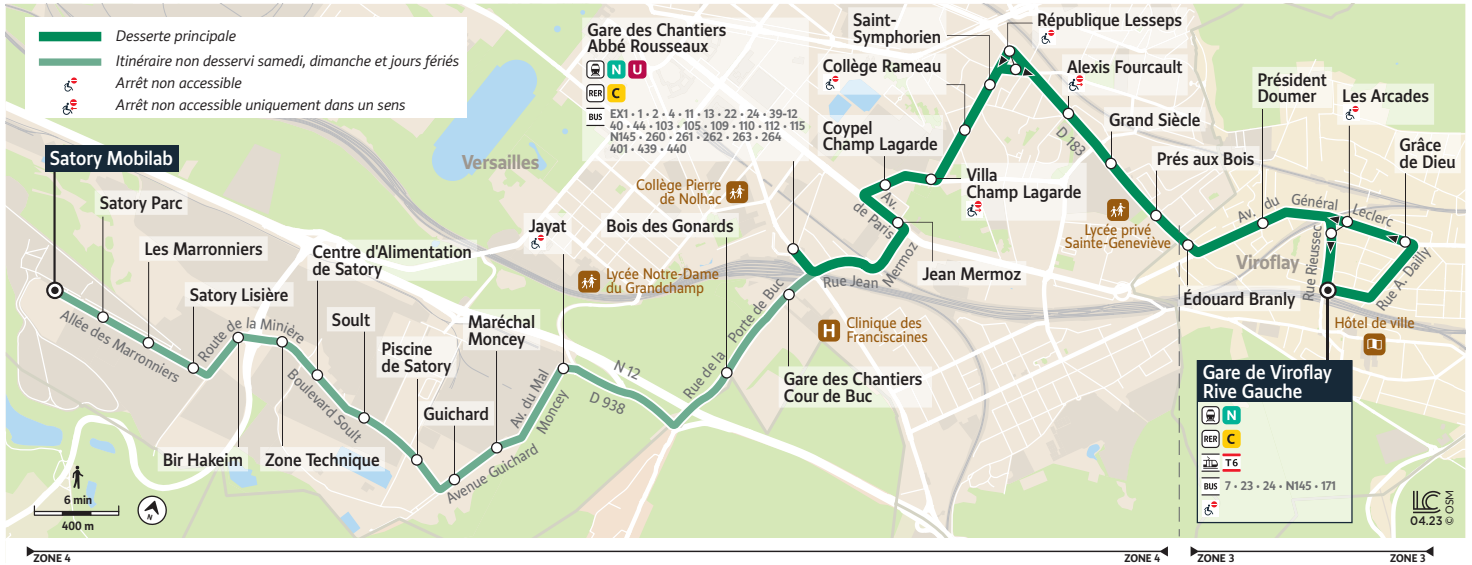

## → Gare de VIROFLAY Rive Gauche

Téléchargez gratuitement l'application :

Itinéraires, infos trafic, déviations :  
Île-de-France Mobilités

Acceo  
Solution de mobilité pour personnes  
sourdes et malentendantes

**île de France**  
mobilités

## VIROFLAY - Gare Rive Gauche → VERSAILLES - Satory Mobilab

Horaires valables du 4 septembre 2023 au 7 janvier 2024

Horaires adaptés aux difficultés de recrutement

**Du lundi au vendredi**

<b>VIROFLAY</b>	Gare de Viroflay Rive Gauche	6:00	6:15	6:30	6:45	7:00	7:15	7:30	7:45	8:00	8:15	8:30	8:45
<b>VERSAILLES</b>	Prés aux Bois	6:05	6:21	6:36	6:51	7:06	7:22	7:38	7:53	8:08	8:23	8:37	8:52
	Collège Rameau	6:10	6:26	6:41	6:57	7:12	7:29	7:46	8:01	8:16	8:31	8:45	8:59
	Gare des Chantiers - Cour de Buc	6:15	6:31	6:46	7:03	7:19	7:37	7:54	8:09	8:25	8:39	8:53	9:07
	Jayat	6:19	6:35	6:50	7:07	7:23	7:41	7:58	8:13	8:30	8:43	8:57	9:11
	Guichard	6:21	6:37	6:52	7:09	7:25	7:43	8:00	8:15	8:33	8:46	9:00	9:13
	Satory Mobilab	6:26	6:42	6:58	7:15	7:31	7:50	8:07	8:22	8:40	8:54	9:06	9:19