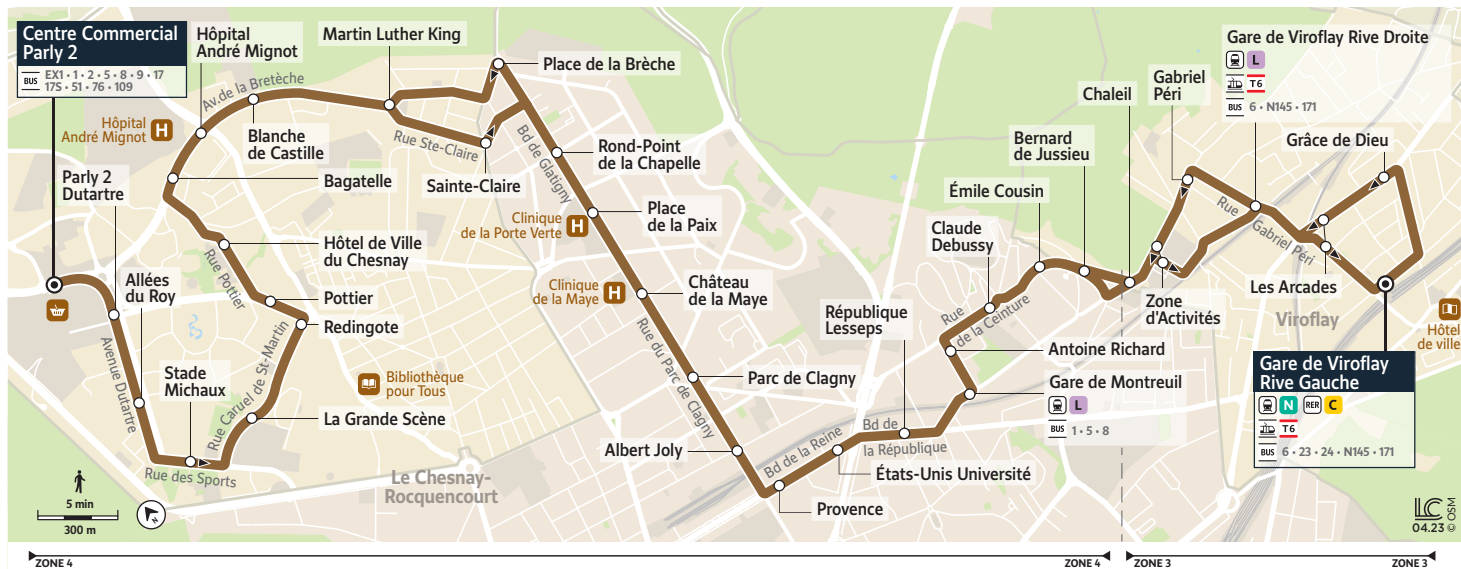

7

LE CHESNAY-ROCQUENCOURT - Centre commercial Parly 2 → VIROFLAY - Gare Rive Gauche

Horaires valables du 4 septembre 2023 au 7 janvier 2024

| | | Lundi au vendredi | | | | | | | | | | | |
|-------------------------|------------------------------|-------------------|-------|-------|-------|-------|-------|-------|-------|-------|-------|-------|-------|
| LE CHESNAY-ROCQUENCOURT | Centre Commercial Parly 2 | 6:30 | 6:55 | 7:15 | 7:35 | 7:55 | 8:15 | 8:35 | 8:55 | 9:20 | 9:50 | 10:20 | 10:50 |
| | Hôtel de Ville du Chesnay | 6:36 | 7:01 | 7:22 | 7:42 | 8:02 | 8:22 | 8:42 | 9:02 | 9:27 | 9:57 | 10:27 | 10:57 |
| | Hôpital A. Mignot | 6:37 | 7:02 | 7:24 | 7:44 | 8:04 | 8:24 | 8:44 | 9:04 | 9:29 | 9:59 | 10:29 | 10:59 |
| | Martin Luther King | 6:40 | 7:05 | 7:27 | 7:47 | 8:07 | 8:27 | 8:47 | 9:07 | 9:32 | 10:02 | 10:32 | 11:02 |
| VERSAILLES | Parc de Clagny | 6:45 | 7:10 | 7:34 | 7:54 | 8:14 | 8:34 | 8:54 | 9:13 | 9:37 | 10:07 | 10:37 | 11:07 |
| | Gare de Montreuil | 6:50 | 7:15 | 7:41 | 8:01 | 8:21 | 8:41 | 9:00 | 9:19 | 9:43 | 10:13 | 10:43 | 11:13 |
| VIROFLAY | Gare de Viroflay Rive Droite | 6:56 | 7:22 | 7:48 | 8:08 | 8:30 | 8:50 | 9:07 | 9:26 | 9:50 | 10:19 | 10:49 | 11:19 |
| | Gare de Viroflay Rive Gauche | 6:59 | 7:25 | 7:52 | 8:12 | 8:33 | 8:53 | 9:09 | 9:28 | 9:52 | 10:21 | 10:51 | 11:21 |
| | | | | | | | | | | | | | |
| LE CHESNAY-ROCQUENCOURT | Centre Commercial Parly 2 | 11:20 | 11:50 | 12:20 | 12:50 | 13:20 | 13:50 | 14:20 | 14:50 | 15:20 | 15:50 | 16:10 | 16:30 |
| | Hôtel de Ville du Chesnay | 11:27 | 11:57 | 12:27 | 12:57 | 13:27 | 13:57 | 14:27 | 14:57 | 15:27 | 15:57 | 16:17 | 16:38 |
| | Hôpital A. Mignot | 11:29 | 11:59 | 12:29 | 12:59 | 13:28 | 13:58 | 14:29 | 14:59 | 15:29 | 15:59 | 16:19 | 16:40 |
| | Martin Luther King | 11:32 | 12:02 | 12:32 | 13:02 | 13:31 | 14:01 | 14:32 | 15:02 | 15:32 | 16:02 | 16:22 | 16:43 |
| VERSAILLES | Parc de Clagny | 11:37 | 12:07 | 12:37 | 13:07 | 13:36 | 14:06 | 14:37 | 15:07 | 15:38 | 16:08 | 16:28 | 16:50 |
| | Gare de Montreuil | 11:43 | 12:13 | 12:43 | 13:12 | 13:41 | 14:11 | 14:42 | 15:12 | 15:44 | 16:14 | 16:34 | 16:57 |
| VIROFLAY | Gare de Viroflay Rive Droite | 11:50 | 12:20 | 12:50 | 13:19 | 13:48 | 14:18 | 14:49 | 15:19 | 15:51 | 16:21 | 16:40 | 17:04 |
| | Gare de Viroflay Rive Gauche | 11:52 | 12:22 | 12:52 | 13:21 | 13:50 | 14:20 | 14:51 | 15:21 | 15:54 | 16:24 | 16:43 | 17:07 |
| | | | | | | | | | | | | | |
| LE CHESNAY-ROCQUENCOURT | Centre Commercial Parly 2 | 16:50 | 17:10 | 17:30 | 17:50 | 18:10 | 18:30 | 18:50 | 19:10 | 19:30 | 20:00 | 20:30 | |
| | Hôtel de Ville du Chesnay | 16:58 | 17:17 | 17:37 | 17:57 | 18:17 | 18:37 | 18:57 | 19:17 | 19:37 | 20:07 | 20:36 | |
| | Hôpital A. Mignot | 17:00 | 17:19 | 17:39 | 17:59 | 18:19 | 18:39 | 18:59 | 19:19 | 19:38 | 20:08 | 20:37 | |
| | Martin Luther King | 17:03 | 17:22 | 17:42 | 18:02 | 18:22 | 18:42 | 19:02 | 19:22 | 19:41 | 20:11 | 20:40 | |
| VERSAILLES | Parc de Clagny | 17:10 | 17:29 | 17:49 | 18:09 | 18:29 | 18:49 | 19:08 | 19:28 | 19:46 | 20:16 | 20:45 | |
| | Gare de Montreuil | 17:17 | 17:36 | 17:55 | 18:15 | 18:35 | 18:55 | 19:14 | 19:34 | 19:52 | 20:20 | 20:49 | |
| VIROFLAY | Gare de Viroflay Rive Droite | 17:24 | 17:43 | 18:03 | 18:23 | 18:42 | 19:02 | 19:21 | 19:40 | 19:58 | 20:26 | 20:55 | |
| | Gare de Viroflay Rive Gauche | 17:27 | 17:46 | 18:06 | 18:26 | 18:45 | 19:05 | 19:24 | 19:43 | 20:01 | 20:28 | 20:57 | |