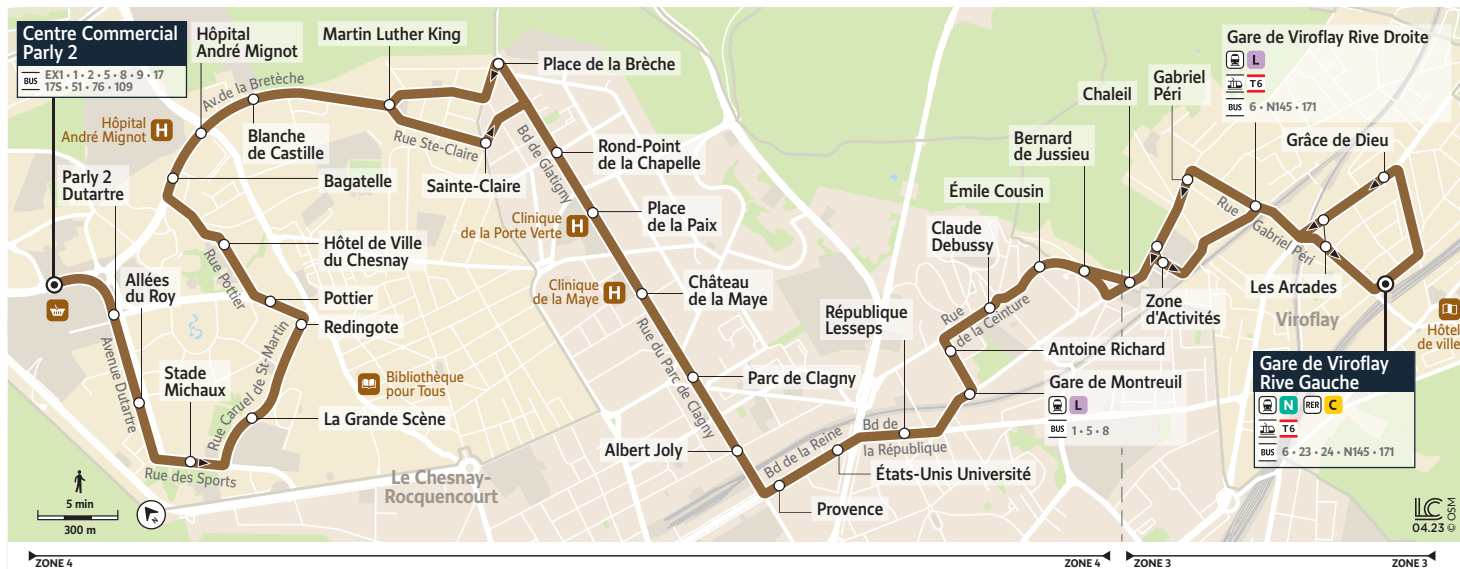

 VersaillesGrandParc
communauté d'agglomération

île de France
mobilités 

Horaires valables du 4 septembre 2023 au 7 janvier 2024

| | | Lundi au vendredi | | | | | | | | | | | |
|-------------------------|------------------------------|-------------------|-------|-------|-------|-------|-------|-------|-------|-------|-------|-------|-------|
| VIROFLAY | Viroflay Gare Rive Gauche | 6:40 | 7:05 | 7:25 | 7:45 | 8:05 | 8:25 | 8:45 | 9:05 | 9:30 | 10:00 | 10:30 | 11:00 |
| | Gare de Viroflay Rive Droite | 6:44 | 7:09 | 7:29 | 7:50 | 8:10 | 8:30 | 8:50 | 9:10 | 9:34 | 10:04 | 10:34 | 11:04 |
| VERSAILLES | Gare de Montreuil | 6:51 | 7:16 | 7:38 | 7:59 | 8:19 | 8:39 | 8:59 | 9:18 | 9:42 | 10:12 | 10:42 | 11:12 |
| | Parc de Clagny | 6:55 | 7:21 | 7:44 | 8:05 | 8:25 | 8:45 | 9:04 | 9:23 | 9:47 | 10:17 | 10:47 | 11:17 |
| LE CHESNAY-ROCQUENCOURT | Martin Luther King | 7:01 | 7:28 | 7:53 | 8:15 | 8:35 | 8:54 | 9:12 | 9:30 | 9:54 | 10:24 | 10:53 | 11:23 |
| | Hôpital A. Mignot | 7:04 | 7:31 | 7:56 | 8:19 | 8:39 | 8:58 | 9:15 | 9:33 | 9:57 | 10:27 | 10:56 | 11:26 |
| | Hôtel de Ville du Chesnay | 7:05 | 7:33 | 7:58 | 8:20 | 8:40 | 8:59 | 9:17 | 9:35 | 9:59 | 10:29 | 10:58 | 11:28 |
| | Centre Commercial Parly 2 | 7:11 | 7:39 | 8:04 | 8:26 | 8:46 | 9:05 | 9:23 | 9:41 | 10:05 | 10:35 | 11:04 | 11:34 |
| VIROFLAY | Viroflay Gare Rive Gauche | 11:30 | 12:00 | 12:30 | 13:00 | 13:30 | 14:00 | 14:30 | 15:00 | 15:30 | 16:00 | 16:20 | 16:40 |
| | Gare de Viroflay Rive Droite | 11:34 | 12:04 | 12:34 | 13:04 | 13:34 | 14:04 | 14:34 | 15:04 | 15:34 | 16:04 | 16:25 | 16:45 |
| VERSAILLES | Gare de Montreuil | 11:42 | 12:11 | 12:41 | 13:11 | 13:41 | 14:11 | 14:41 | 15:12 | 15:42 | 16:12 | 16:33 | 16:53 |
| | Parc de Clagny | 11:47 | 12:16 | 12:46 | 13:16 | 13:46 | 14:16 | 14:46 | 15:17 | 15:47 | 16:17 | 16:38 | 16:58 |
| LE CHESNAY-ROCQUENCOURT | Martin Luther King | 11:54 | 12:23 | 12:53 | 13:23 | 13:54 | 14:23 | 14:53 | 15:24 | 15:54 | 16:25 | 16:46 | 17:06 |
| | Hôpital A. Mignot | 11:57 | 12:26 | 12:56 | 13:26 | 13:57 | 14:26 | 14:56 | 15:27 | 15:57 | 16:28 | 16:49 | 17:10 |
| | Hôtel de Ville du Chesnay | 11:59 | 12:28 | 12:58 | 13:28 | 13:59 | 14:28 | 14:58 | 15:29 | 15:59 | 16:30 | 16:51 | 17:12 |
| | Centre Commercial Parly 2 | 12:05 | 12:34 | 13:04 | 13:34 | 14:05 | 14:34 | 15:04 | 15:35 | 16:05 | 16:37 | 16:58 | 17:19 |
| VIROFLAY | Viroflay Gare Rive Gauche | 17:00 | 17:20 | 17:40 | 18:00 | 18:20 | 18:40 | 19:00 | 19:20 | 19:40 | 20:10 | 20:40 | |
| | Gare de Viroflay Rive Droite | 17:05 | 17:25 | 17:45 | 18:05 | 18:25 | 18:45 | 19:05 | 19:25 | 19:45 | 20:14 | 20:43 | |
| VERSAILLES | Gare de Montreuil | 17:13 | 17:33 | 17:53 | 18:13 | 18:33 | 18:53 | 19:13 | 19:33 | 19:53 | 20:21 | 20:50 | |
| | Parc de Clagny | 17:18 | 17:38 | 17:58 | 18:18 | 18:38 | 18:58 | 19:18 | 19:38 | 19:58 | 20:25 | 20:54 | |
| LE CHESNAY-ROCQUENCOURT | Martin Luther King | 17:26 | 17:46 | 18:06 | 18:26 | 18:45 | 19:05 | 19:25 | 19:45 | 20:05 | 20:31 | 21:00 | |
| | Hôpital A. Mignot | 17:30 | 17:50 | 18:10 | 18:29 | 18:48 | 19:08 | 19:28 | 19:48 | 20:08 | 20:34 | 21:02 | |
| | Hôtel de Ville du Chesnay | 17:32 | 17:52 | 18:12 | 18:31 | 18:50 | 19:10 | 19:29 | 19:49 | 20:09 | 20:35 | 21:03 | |
| | Centre Commercial Parly 2 | 17:39 | 17:59 | 18:19 | 18:38 | 18:57 | 19:17 | 19:35 | 19:55 | 20:15 | 20:41 | 21:09 | |