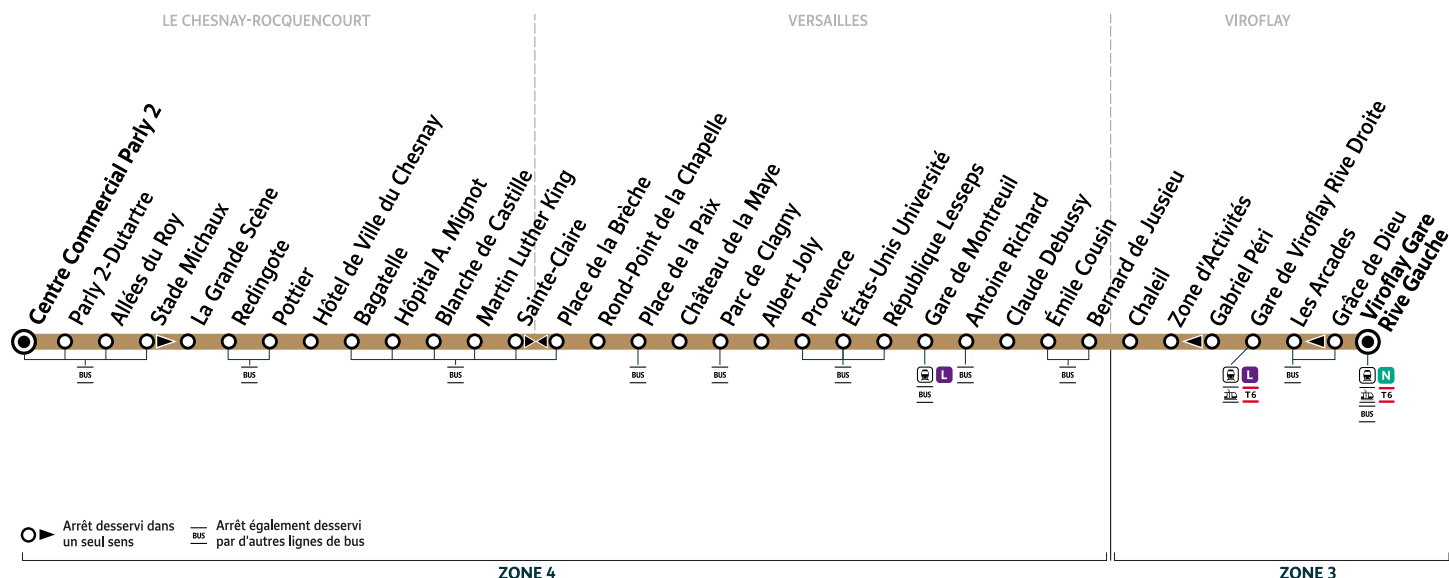

Horaires valables du lundi 10 juillet 2023 au samedi 2 septembre 2023

Du lundi au vendredi

VIROFLAY	Gare de Viroflay Rive Gauche	6:40	7:10	7:40	8:10	8:40	9:10	9:40	10:10	10:40	11:10	11:40	12:10	12:40	13:10	13:40
	Gare de Viroflay Rive Droite	6:44	7:14	7:44	8:14	8:44	9:14	9:44	10:14	10:44	11:14	11:44	12:14	12:44	13:14	13:44
VERSAILLES	Gare de Montreuil	6:51	7:22	7:52	8:22	8:52	9:22	9:52	10:22	10:51	11:21	11:50	12:20	12:50	13:20	13:50
	Parc de Clagny	6:55	7:27	7:57	8:27	8:57	9:27	9:57	10:27	10:56	11:26	11:55	12:25	12:55	13:25	13:55
	Rond-Point de la Chapelle	6:58	7:30	8:00	8:30	9:00	9:30	10:00	10:30	10:59	11:30	11:59	12:29	12:59	13:28	13:59
LE CHESNAY-ROCQUENCOURT	Hôpital A. Mignot	7:04	7:37	8:07	8:37	9:07	9:37	10:07	10:36	11:05	11:36	12:05	12:35	13:05	13:34	14:05
	Hôtel de Ville du Chesnay	7:06	7:39	8:09	8:39	9:09	9:39	10:09	10:38	11:07	11:38	12:07	12:37	13:06	13:35	14:06
	Centre Commercial Parly 2	7:12	7:45	8:15	8:45	9:15	9:45	10:15	10:44	11:14	11:45	12:14	12:44	13:12	13:41	14:12

Du lundi au vendredi

VIROFLAY	Gare de Viroflay Rive Gauche	14:10	14:40	15:10	15:40	16:10	16:40	17:10	17:40	18:10	18:40	19:10	19:40	20:10	20:40
	Gare de Viroflay Rive Droite	14:15	14:45	15:15	15:44	16:14	16:44	17:14	17:45	18:14	18:44	19:14	19:44	20:14	20:44
VERSAILLES	Gare de Montreuil	14:21	14:51	15:21	15:51	16:21	16:51	17:22	17:52	18:21	18:51	19:21	19:50	20:20	20:50
	Parc de Clagny	14:27	14:57	15:27	15:56	16:26	16:56	17:27	17:57	18:26	18:56	19:25	19:54	20:24	20:54
	Rond-Point de la Chapelle	14:31	15:01	15:31	16:00	16:30	17:00	17:31	18:01	18:30	19:00	19:28	19:57	20:27	20:57
LE CHESNAY-ROCQUENCOURT	Hôpital A. Mignot	14:37	15:07	15:37	16:06	16:36	17:07	17:38	18:08	18:37	19:07	19:34	20:03	20:33	21:03
	Hôtel de Ville du Chesnay	14:38	15:08	15:38	16:07	16:37	17:08	17:39	18:09	18:38	19:08	19:35	20:04	20:34	21:04
	Centre Commercial Parly 2	14:44	15:14	15:44	16:13	16:44	17:16	17:47	18:17	18:46	19:16	19:41	20:10	20:40	21:10

Bon à savoir

- Pas de service les dimanches et jours fériés.
- Ces horaires sont donnés à titre indicatif et les conducteurs s'efforcent de les respecter. Toutefois, les aléas de la circulation peuvent retarder l'heure de passage indiquée. Faites signe au conducteur pour obtenir l'arrêt de votre bus.