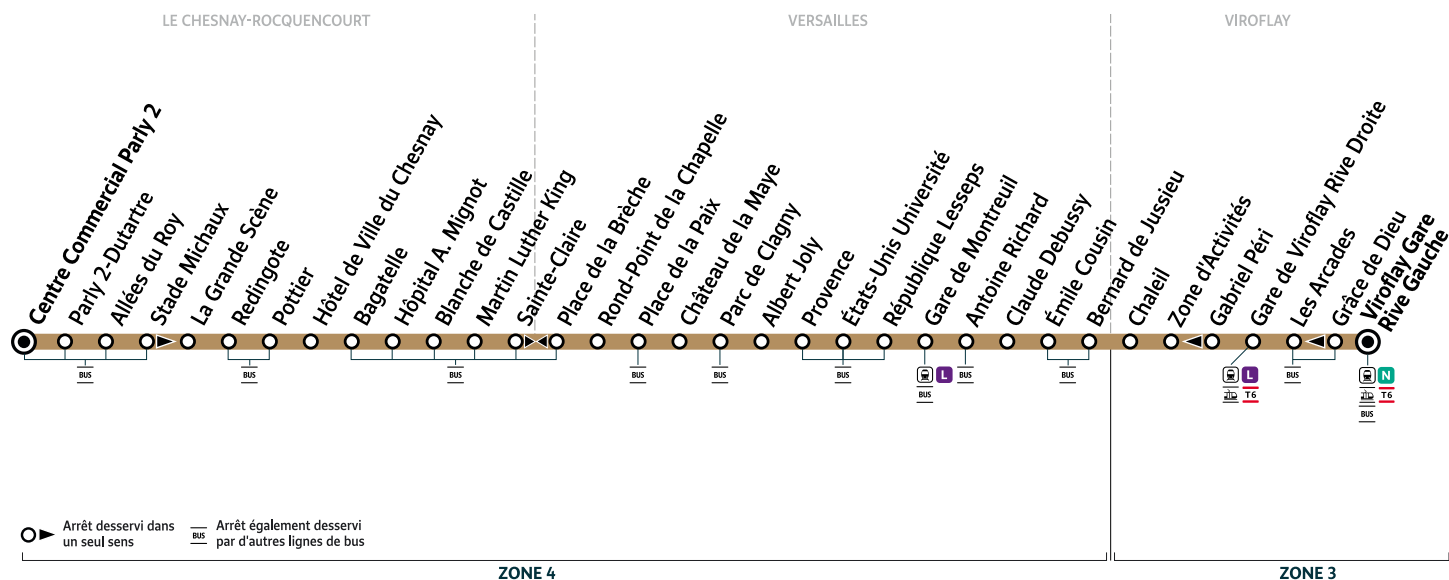

7

LE CHESNAY-ROCQUENCOURT Centre Commercial Parly 2 → Gare de VIROFLAY Rive Gauche

Horaires valables du lundi 10 juillet 2023 au samedi 2 septembre 2023

Du lundi au vendredi

LE CHESNAY-ROCQUENCOURT	Centre Commercial Parly 2	6:30	7:00	7:30	8:00	8:30	9:00	9:30	10:00	10:30	11:00	11:30	12:00	12:30	13:00	13:30
	Hôtel de Ville du Chesnay	6:36	7:07	7:37	8:07	8:37	9:07	9:37	10:07	10:37	11:07	11:37	12:07	12:37	13:07	13:37
	Hôpital A. Mignot	6:37	7:08	7:38	8:08	8:39	9:09	9:39	10:09	10:39	11:08	11:39	12:09	12:38	13:08	13:39
VERSAILLES	Rond-Point de la Chapelle	6:42	7:13	7:43	8:13	8:44	9:14	9:44	10:14	10:44	11:13	11:44	12:14	12:43	13:13	13:44
	Parc de Clagny	6:45	7:16	7:46	8:17	8:48	9:17	9:47	10:17	10:47	11:16	11:47	12:17	12:46	13:16	13:47
	Gare de Montreuil	6:49	7:21	7:51	8:23	8:54	9:22	9:51	10:21	10:51	11:20	11:51	12:21	12:50	13:20	13:51
VIROFLAY	Gare de Viroflay Rive Droite	6:56	7:27	7:57	8:30	9:01	9:28	9:57	10:27	10:57	11:26	11:58	12:28	12:56	13:26	13:57
	Gare de Viroflay Rive Gauche	6:59	7:30	8:00	8:33	9:04	9:30	9:59	10:29	10:59	11:28	12:00	12:30	12:58	13:28	14:00