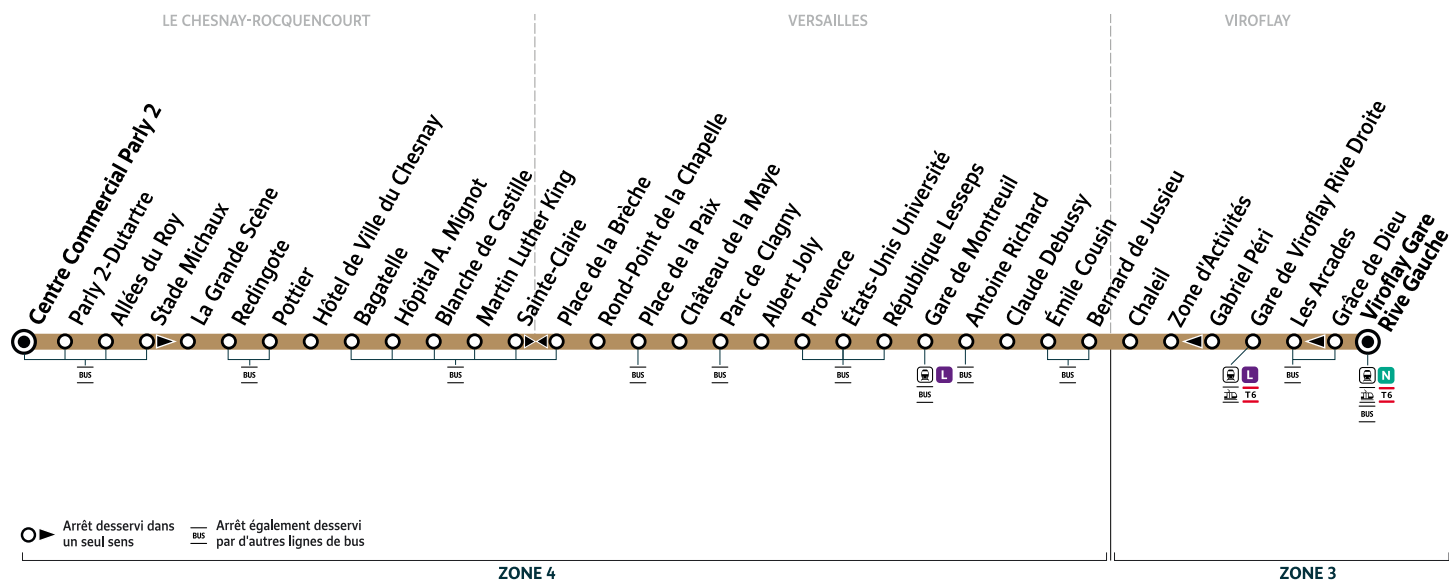

Horaires valables du lundi 10 juillet 2023 au samedi 2 septembre 2023

		Samedi														
VIROFLAY	Gare de Viroflay Rive Gauche	6:45	7:15	7:45	8:15	8:45	9:15	9:45	10:15	10:45	11:15	11:45	12:15	12:45	13:15	13:45
	Gare de Viroflay Rive Droite	6:49	7:19	7:49	8:20	8:50	9:20	9:50	10:20	10:50	11:20	11:50	12:20	12:50	13:20	13:50
VERSAILLES	Gare de Montreuil	6:55	7:25	7:56	8:27	8:57	9:27	9:57	10:27	10:57	11:27	11:57	12:27	12:57	13:27	13:57
	Parc de Clagny	6:58	7:28	7:59	8:31	9:01	9:31	10:02	10:32	11:02	11:32	12:02	12:32	13:02	13:32	14:02
LE CHESNAY-ROCQUENCOURT	Martin Luther King	7:01	7:31	8:02	8:34	9:04	9:34	10:06	10:36	11:06	11:36	12:06	12:36	13:06	13:36	14:06
	Hôpital A. Mignot	7:06	7:36	8:08	8:40	9:10	9:40	10:13	10:43	11:13	11:43	12:13	12:43	13:12	13:42	14:12
	Hôtel de Ville du Chesnay	7:07	7:37	8:10	8:42	9:12	9:42	10:15	10:45	11:15	11:45	12:15	12:45	13:14	13:44	14:14
	Centre Commercial Parly 2	7:13	7:43	8:16	8:48	9:18	9:49	10:22	10:52	11:23	11:53	12:23	12:52	13:21	13:50	14:20
		Samedi														
VIROFLAY	Gare de Viroflay Rive Gauche	14:15	14:45	15:15	15:45	16:15	16:45	17:15	17:45	18:15	18:45	19:15	19:45	20:15	20:45	
	Gare de Viroflay Rive Droite	14:21	14:51	15:21	15:51	16:19	16:49	17:19	17:49	18:19	18:49	19:20	19:50	20:19	20:49	
VERSAILLES	Gare de Montreuil	14:28	14:58	15:27	15:57	16:26	16:56	17:27	17:57	18:26	18:56	19:27	19:56	20:25	20:54	
	Parc de Clagny	14:33	15:03	15:32	16:02	16:31	17:01	17:32	18:02	18:31	19:01	19:32	20:01	20:29	20:58	
LE CHESNAY-ROCQUENCOURT	Martin Luther King	14:37	15:07	15:36	16:06	16:35	17:05	17:36	18:06	18:35	19:05	19:36	20:04	20:32	21:01	
	Hôpital A. Mignot	14:43	15:13	15:42	16:12	16:42	17:12	17:43	18:13	18:42	19:11	19:42	20:10	20:37	21:06	
	Hôtel de Ville du Chesnay	14:45	15:15	15:44	16:14	16:44	17:14	17:45	18:15	18:44	19:13	19:44	20:12	20:38	21:07	
	Centre Commercial Parly 2	14:51	15:21	15:50	16:21	16:51	17:21	17:52	18:21	18:50	19:19	19:50	20:18	20:43	21:12	

Bon à savoir

- Pas de service les dimanches et jours fériés.
- Ces horaires sont donnés à titre indicatif et les conducteurs s'efforcent de les respecter. Toutefois, les aléas de la circulation peuvent retarder l'heure de passage indiquée. Faites signe au conducteur pour obtenir l'arrêt de votre bus.

Nouveau contact à partir du 1er août 2023

@Versailles_IDFM
Transdev Versailles
Allée des Matelots - Les Mortemets
78000 Versailles
01 59 00 12 52

@PhebusKeolis
Phebus - Keolis Versailles
12, avenue du Général de Gaulle
BP 146 - 78001 Versailles
01 39 20 16 20

iledefrance-mobilites.fr
Application disponible sur :