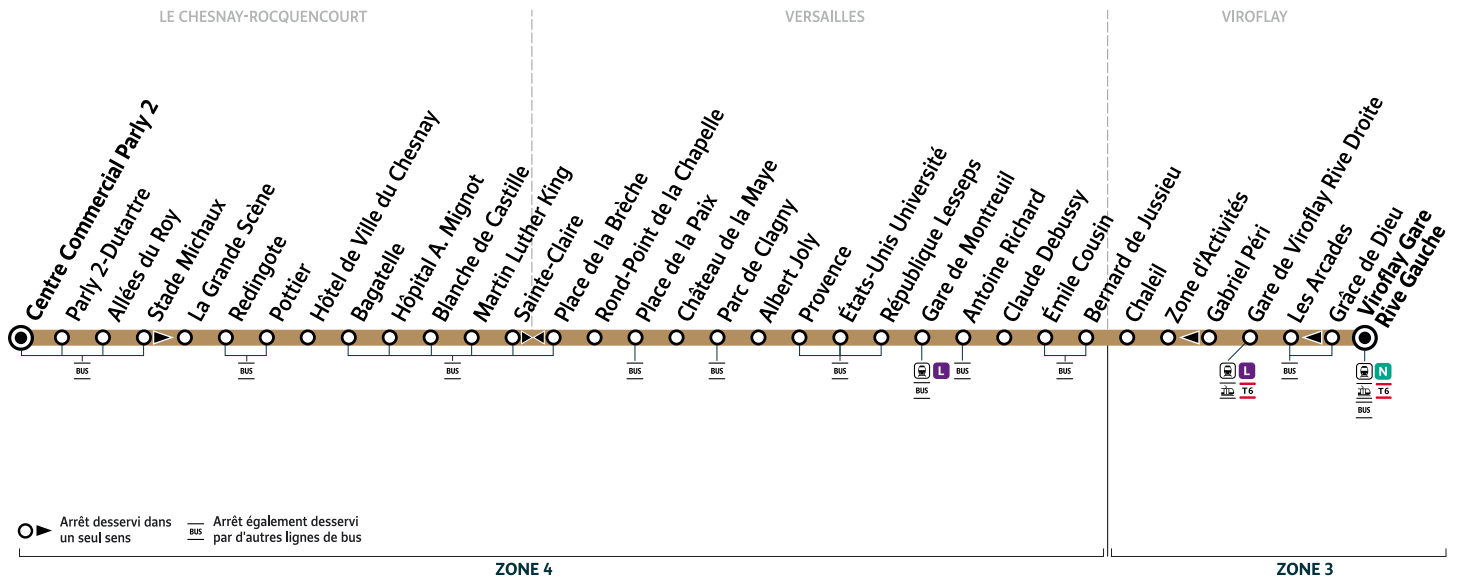

Nouveau contact à partir du 1er août 2023

7

LE CHESNAY-ROCQUENCOURT Centre Commercial Parly 2 → Gare de VIROFLAY Rive Gauche

Horaires valables du lundi 10 juillet 2023 au samedi 2 septembre 2023

		Samedi														
LE CHESNAY-ROCQUENCOURT	Centre Commercial Parly 2	6:30	7:00	7:30	8:00	8:30	9:00	9:30	10:00	10:30	11:00	11:30	12:00	12:30	13:00	13:30
	Hôtel de Ville du Chesnay	6:37	7:07	7:37	8:06	8:36	9:06	9:36	10:07	10:37	11:07	11:37	12:08	12:38	13:07	13:37
	Hôpital A. Mignot	6:38	7:08	7:38	8:07	8:37	9:07	9:37	10:08	10:38	11:08	11:38	12:09	12:39	13:08	13:38
VERSAILLES	Rond-Point de la Chapelle	6:43	7:13	7:43	8:12	8:42	9:12	9:42	10:13	10:43	11:13	11:43	12:14	12:44	13:13	13:43
	Parc de Clagny	6:45	7:15	7:46	8:15	8:45	9:15	9:45	10:16	10:46	11:16	11:46	12:17	12:46	13:15	13:45
	Gare de Montreuil	6:49	7:19	7:50	8:19	8:49	9:20	9:50	10:21	10:51	11:21	11:51	12:22	12:50	13:19	13:49
VIROFLAY	Gare de Viroflay Rive Droite	6:53	7:25	7:56	8:25	8:55	9:27	9:57	10:28	10:58	11:26	11:56	12:27	12:55	13:24	13:54
	Gare de Viroflay Rive Gauche	6:56	7:28	7:59	8:28	8:58	9:30	10:00	10:31	11:01	11:31	12:01	12:32	12:58	13:27	13:57