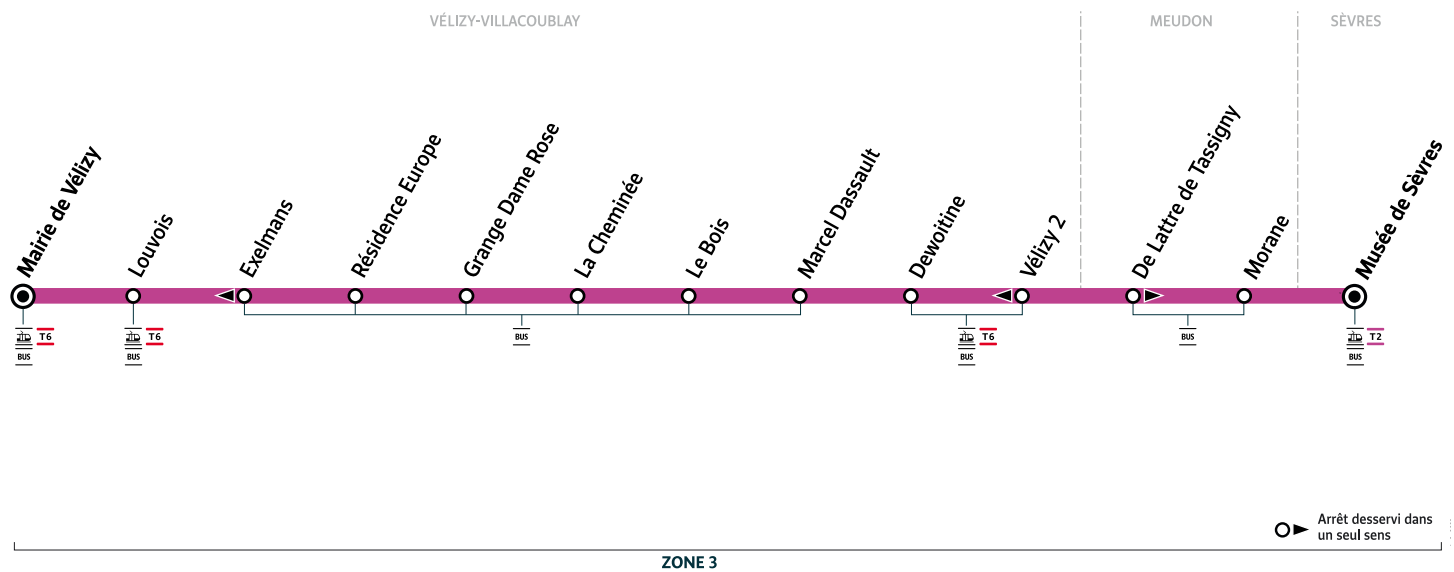

SÈVRES Musée de Sèvres → VÉLIZY-VILLACOUBLAY Mairie de Vélizy

Votre ligne 45 devient la ligne 6145 à partir du 21 août 2023
Horaires valables du lundi 21 août 2023 au vendredi 12 juillet 2024

		Du lundi au vendredi														
SÈVRES	Musée de Sèvres	6:00	6:10	6:20	6:30	6:40	6:50	7:00	7:10	7:20	7:30	7:38	7:45	7:53	8:00	8:06
MEUDON	Morane	6:07	6:17	6:27	6:37	6:47	6:57	7:07	7:17	7:27	7:37	7:45	7:52	8:00	8:07	8:13
VÉLIZY-VILLACOUBLAY	Vélizy 2	6:07	6:17	6:28	6:38	6:48	6:58	7:08	7:18	7:28	7:38	7:46	7:53	8:01	8:08	8:14
	Le Bois	6:09	6:19	6:30	6:40	6:50	7:00	7:10	7:20	7:30	7:40	7:48	7:55	8:04	8:11	8:17
	Grange Dame Rose	6:11	6:21	6:32	6:42	6:52	7:02	7:12	7:22	7:32	7:42	7:50	7:57	8:06	8:13	8:19
	Résidence Europe	6:11	6:21	6:32	6:42	6:52	7:02	7:13	7:23	7:33	7:43	7:51	7:58	8:07	8:14	8:20
	Louvois	6:12	6:23	6:34	6:44	6:54	7:04	7:15	7:25	7:35	7:45	7:53	8:00	8:09	8:16	8:22
	Mairie de Vélizy	6:13	6:24	6:35	6:45	6:55	7:05	7:16	7:26	7:36	7:46	7:54	8:01	8:10	8:17	8:23

		Du lundi au vendredi														
SÈVRES	Musée de Sèvres	8:11	8:17	8:22	8:28	8:33	8:39	8:44	8:50	8:55	9:01	9:06	9:12	9:17	9:23	9:30
MEUDON	Morane	8:19	8:25	8:30	8:36	8:41	8:47	8:52	8:58	9:03	9:09	9:14	9:20	9:25	9:30	9:37
VÉLIZY-VILLACOUBLAY	Vélizy 2	8:20	8:26	8:31	8:37	8:42	8:48	8:53	8:59	9:04	9:10	9:15	9:21	9:26	9:31	9:38
	Le Bois	8:23	8:29	8:34	8:40	8:46	8:52	8:57	9:03	9:08	9:14	9:19	9:24	9:29	9:34	9:41
	Grange Dame Rose	8:25	8:31	8:36	8:42	8:48	8:54	8:59	9:05	9:10	9:16	9:21	9:26	9:31	9:36	9:43
	Résidence Europe	8:26	8:32	8:37	8:43	8:49	8:55	9:00	9:06	9:11	9:17	9:22	9:27	9:32	9:37	9:44
	Louvois	8:28	8:34	8:39	8:46	8:52	8:58	9:03	9:09	9:14	9:20	9:24	9:29	9:34	9:39	9:46
	Mairie de Vélizy	8:29	8:35	8:40	8:47	8:53	8:59	9:04	9:10	9:15	9:21	9:25	9:30	9:35	9:40	9:47

SÈVRES Musée de Sèvres → VÉLIZY-VILLACOUBLAY Mairie de Vélizy

Votre ligne 45 devient la ligne 6145 à partir du 21 août 2023

Horaires valables du lundi 21 août 2023 au vendredi 12 juillet 2024

Du lundi au vendredi