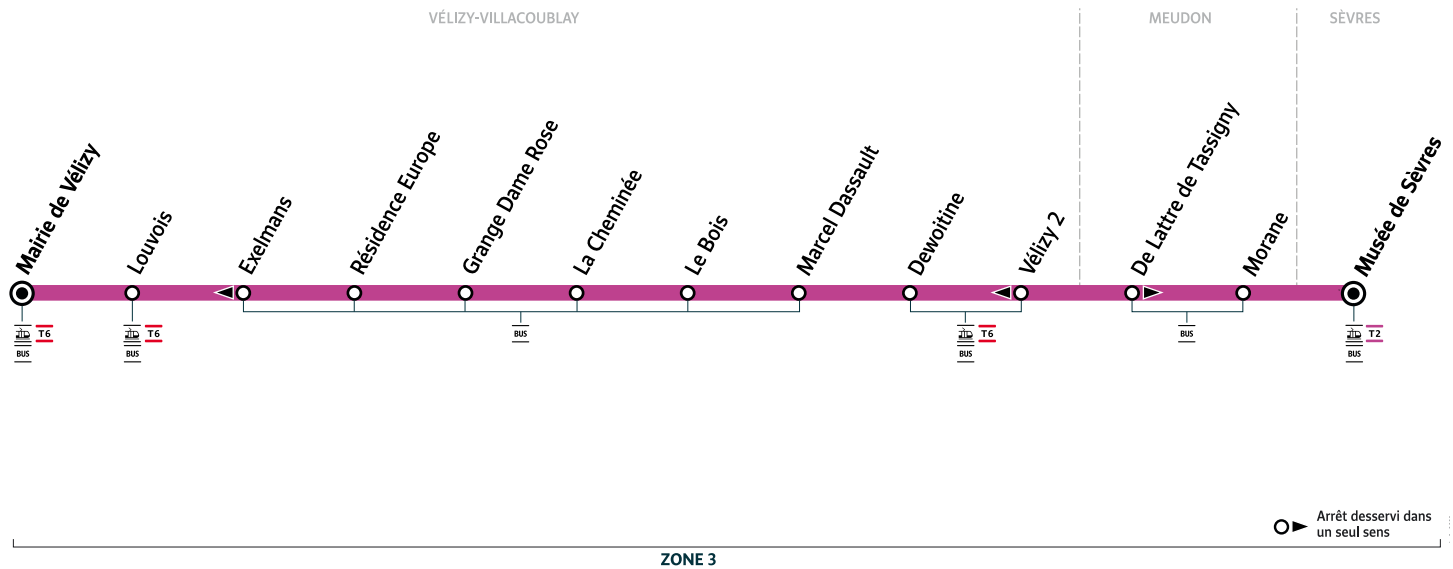

VÉLIZY-VILLACOUBLAY Mairie de Vélizy → SÈVRES Musée de Sèvres

Votre ligne 45 devient la ligne 6145 à partir du 21 août 2023
Horaires valables du lundi 21 août 2023 au vendredi 12 juillet 2024

		Du lundi au vendredi														
VÉLIZY-VILLACOUBLAY	Mairie de Vélizy	18:15	18:22	18:30	18:37	18:45	18:52	19:00	19:10	19:20	19:30	19:40	19:50	20:05	20:20	20:35
	Louvois	18:16	18:23	18:31	18:38	18:46	18:53	19:01	19:11	19:21	19:31	19:41	19:51	20:06	20:21	20:36
	Résidence Europe	18:18	18:25	18:33	18:40	18:48	18:55	19:03	19:13	19:23	19:33	19:43	19:53	20:08	20:23	20:38
	Grange Dame Rose	18:19	18:26	18:34	18:41	18:49	18:56	19:04	19:14	19:24	19:34	19:44	19:54	20:09	20:23	20:38
	Le Bois	18:21	18:28	18:36	18:43	18:51	18:58	19:05	19:15	19:25	19:35	19:45	19:55	20:10	20:25	20:40
MEUDON	Morane	18:29	18:36	18:44	18:51	18:59	19:04	19:11	19:21	19:31	19:41	19:51	20:01	20:16	20:30	20:44
SÈVRES	Musée de Sèvres	18:41	18:48	18:56	19:03	19:11	19:16	19:23	19:33	19:41	19:51	19:59	20:09	20:23	20:37	20:52

		Du lundi au vendredi														
VÉLIZY-VILLACOUBLAY	Mairie de Vélizy	21:00														
	Louvois	21:01														
	Résidence Europe	21:03														
	Grange Dame Rose	21:03														
	Le Bois	21:05														
MEUDON	Morane	21:09														
SÈVRES	Musée de Sèvres	21:17														

Bon à savoir

- Pas de service les samedis, dimanches et jours fériés.
- Ces horaires sont donnés à titre indicatif et les conducteurs Keolis Vélizy Vallée de la Bièvre s'efforcent de les respecter. Toutefois, les aléas de la circulation peuvent retarder l'heure de passage indiquée. Faites signe au conducteur pour obtenir l'arrêt de votre bus.