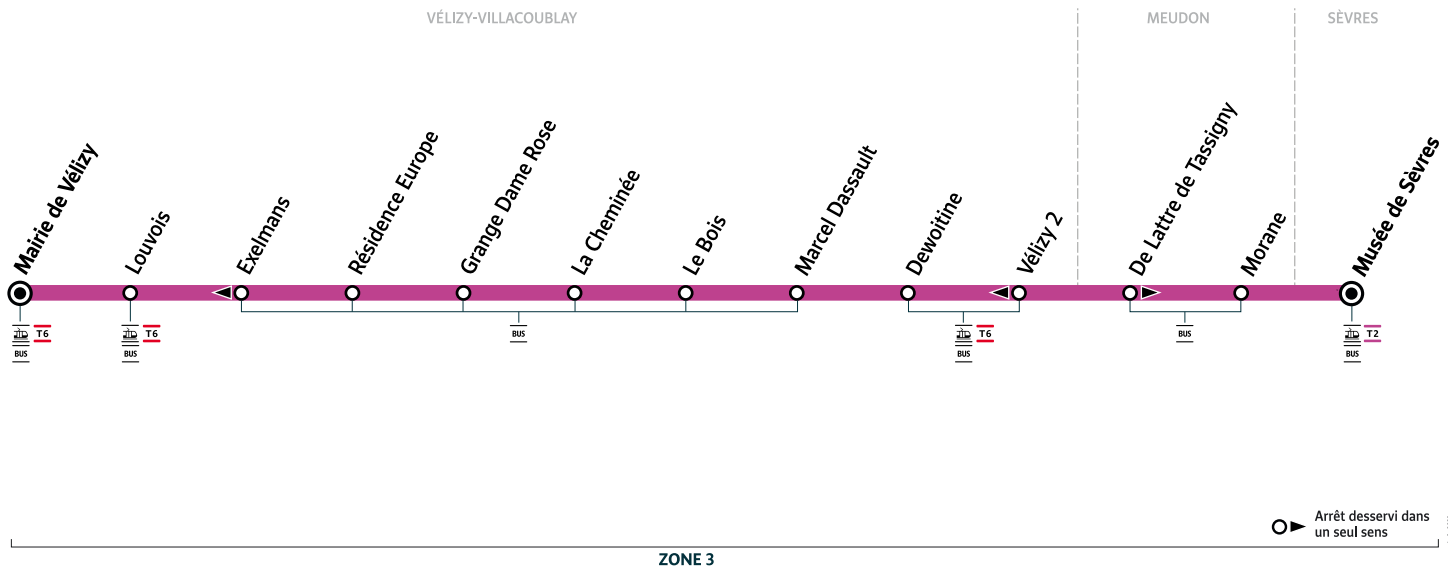

SÈVRES Musée de Sèvres → VÉLIZY-VILLACOUBLAY Mairie de Vélizy

Votre ligne 45 devient la ligne 6145 à partir du 21 août 2023
Horaires valables du lundi 21 août 2023 au vendredi 12 juillet 2024

		Du lundi au vendredi														
SÈVRES	Musée de Sèvres	17:53	18:00	18:08	18:15	18:23	18:30	18:38	18:45	18:53	19:00	19:10	19:20	19:30	19:45	20:00
MEUDON	Morane	18:01	18:08	18:16	18:23	18:31	18:38	18:46	18:53	19:01	19:07	19:17	19:27	19:37	19:52	20:07
VÉLIZY-VILLACOUBLAY	Vélizy 2	18:01	18:08	18:16	18:23	18:31	18:38	18:46	18:53	19:01	19:07	19:17	19:27	19:37	19:52	20:07
	Le Bois	18:03	18:10	18:18	18:25	18:33	18:40	18:48	18:55	19:03	19:09	19:19	19:29	19:39	19:54	20:09
	Grange Dame Rose	18:05	18:12	18:20	18:27	18:35	18:42	18:50	18:57	19:05	19:11	19:21	19:31	19:41	19:56	20:11
	Résidence Europe	18:06	18:13	18:21	18:28	18:36	18:43	18:51	18:58	19:06	19:12	19:22	19:32	19:41	19:56	20:11
	Louvois	18:09	18:16	18:24	18:31	18:39	18:46	18:54	19:01	19:09	19:15	19:25	19:35	19:43	19:58	20:13
	Mairie de Vélizy	18:10	18:17	18:25	18:32	18:40	18:47	18:55	19:02	19:10	19:16	19:26	19:36	19:44	19:59	20:14

		Du lundi au vendredi		
SÈVRES	Musée de Sèvres	20:15	20:30	21:00
MEUDON	Morane	20:22	20:37	21:07
VÉLIZY-VILLACOUBLAY	Vélizy 2	20:22	20:37	21:07
	Le Bois	20:24	20:39	21:09
	Grange Dame Rose	20:26	20:41	21:10
	Résidence Europe	20:26	20:41	21:10
	Louvois	20:28	20:43	21:12
	Mairie de Vélizy	20:29	20:44	21:13

i Bon à savoir

- Pas de service les samedis, dimanches et jours fériés.
- Ces horaires sont donnés à titre indicatif et les conducteurs Keolis Vélizy Vallée de la Bièvre s'efforcent de les respecter. Toutefois, les aléas de la circulation peuvent retarder l'heure de passage indiquée. Faites signe au conducteur pour obtenir l'arrêt de votre bus.