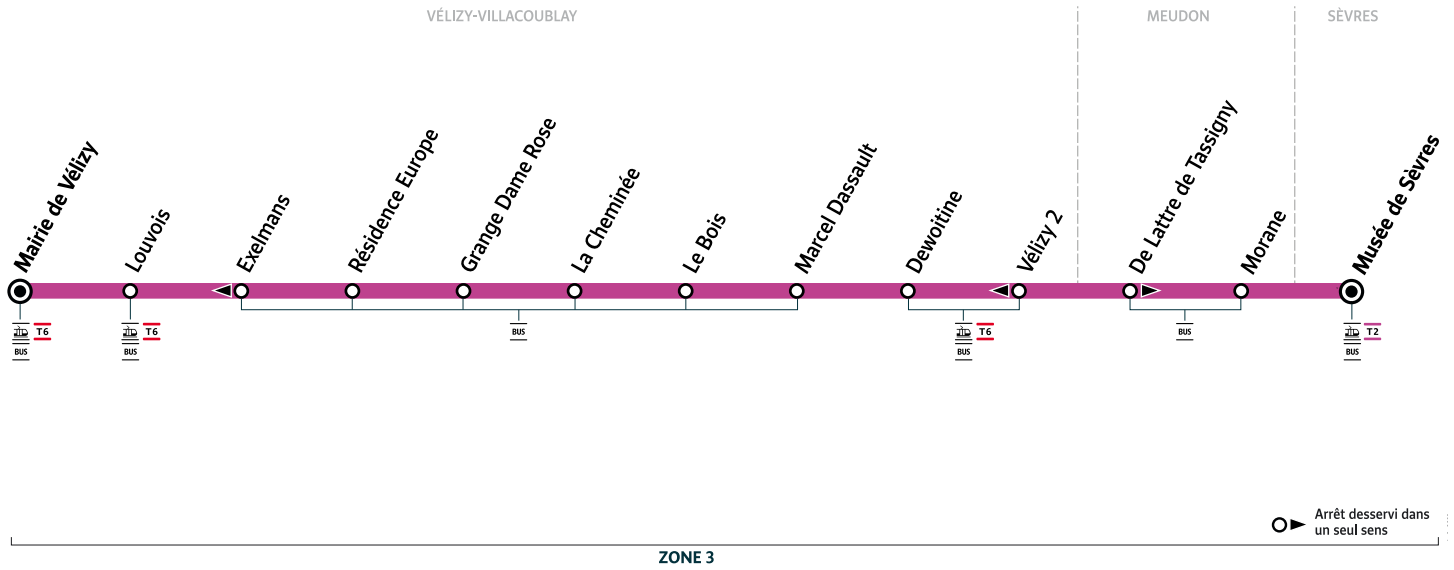

SÈVRES Musée de Sèvres → VÉLIZY-VILLACOUBLAY Mairie de Vélizy

Votre ligne 45 devient la ligne 6145 à partir du 21 août 2023
Horaires valables du lundi 21 août 2023 au vendredi 12 juillet 2024

		Du lundi au vendredi														
SÈVRES	Musée de Sèvres	6:00	6:10	6:20	6:30	6:40	6:50	7:00	7:10	7:20	7:30	7:38	7:45	7:53	8:00	8:06
MEUDON	Morane	6:07	6:17	6:27	6:37	6:47	6:57	7:07	7:17	7:27	7:37	7:45	7:52	8:00	8:07	8:13
VÉLIZY-VILLACOUBLAY	Vélizy 2	6:07	6:17	6:28	6:38	6:48	6:58	7:08	7:18	7:28	7:38	7:46	7:53	8:01	8:08	8:14
	Le Bois	6:09	6:19	6:30	6:40	6:50	7:00	7:10	7:20	7:30	7:40	7:48	7:55	8:04	8:11	8:17
	Grange Dame Rose	6:11	6:21	6:32	6:42	6:52	7:02	7:12	7:22	7:32	7:42	7:50	7:57	8:06	8:13	8:19
	Résidence Europe	6:11	6:21	6:32	6:42	6:52	7:02	7:13	7:23	7:33	7:43	7:51	7:58	8:07	8:14	8:20
	Louvois	6:12	6:23	6:34	6:44	6:54	7:04	7:15	7:25	7:35	7:45	7:53	8:00	8:09	8:16	8:22
	Mairie de Vélizy	6:13	6:24	6:35	6:45	6:55	7:05	7:16	7:26	7:36	7:46	7:54	8:01	8:10	8:17	8:23

		Du lundi au vendredi														
SÈVRES	Musée de Sèvres	8:11	8:17	8:22	8:28	8:33	8:39	8:44	8:50	8:55	9:01	9:06	9:12	9:17	9:23	9:30
MEUDON	Morane	8:19	8:25	8:30	8:36	8:41	8:47	8:52	8:58	9:03	9:09	9:14	9:20	9:25	9:30	9:37
VÉLIZY-VILLACOUBLAY	Vélizy 2	8:20	8:26	8:31	8:37	8:42	8:48	8:53	8:59	9:04	9:10	9:15	9:21	9:26	9:31	9:38
	Le Bois	8:23	8:29	8:34	8:40	8:46	8:52	8:57	9:03	9:08	9:14	9:19	9:24	9:29	9:34	9:41
	Grange Dame Rose	8:25	8:31	8:36	8:42	8:48	8:54	8:59	9:05	9:10	9:16	9:21	9:26	9:31	9:36	9:43
	Résidence Europe	8:26	8:32	8:37	8:43	8:49	8:55	9:00	9:06	9:11	9:17	9:22	9:27	9:32	9:37	9:44
	Louvois	8:28	8:34	8:39	8:46	8:52	8:58	9:03	9:09	9:14	9:20	9:24	9:29	9:34	9:39	9:46
	Mairie de Vélizy	8:29	8:35	8:40	8:47	8:53	8:59	9:04	9:10	9:15	9:21	9:25	9:30	9:35	9:40	9:47

i Bon à savoir

- Pas de service les samedis, dimanches et jours fériés.
- Ces horaires sont donnés à titre indicatif et les conducteurs Keolis Vélizy Vallée de la Bièvre s'efforcent de les respecter. Toutefois, les aléas de la circulation peuvent retarder l'heure de passage indiquée. Faites signe au conducteur pour obtenir l'arrêt de votre bus.