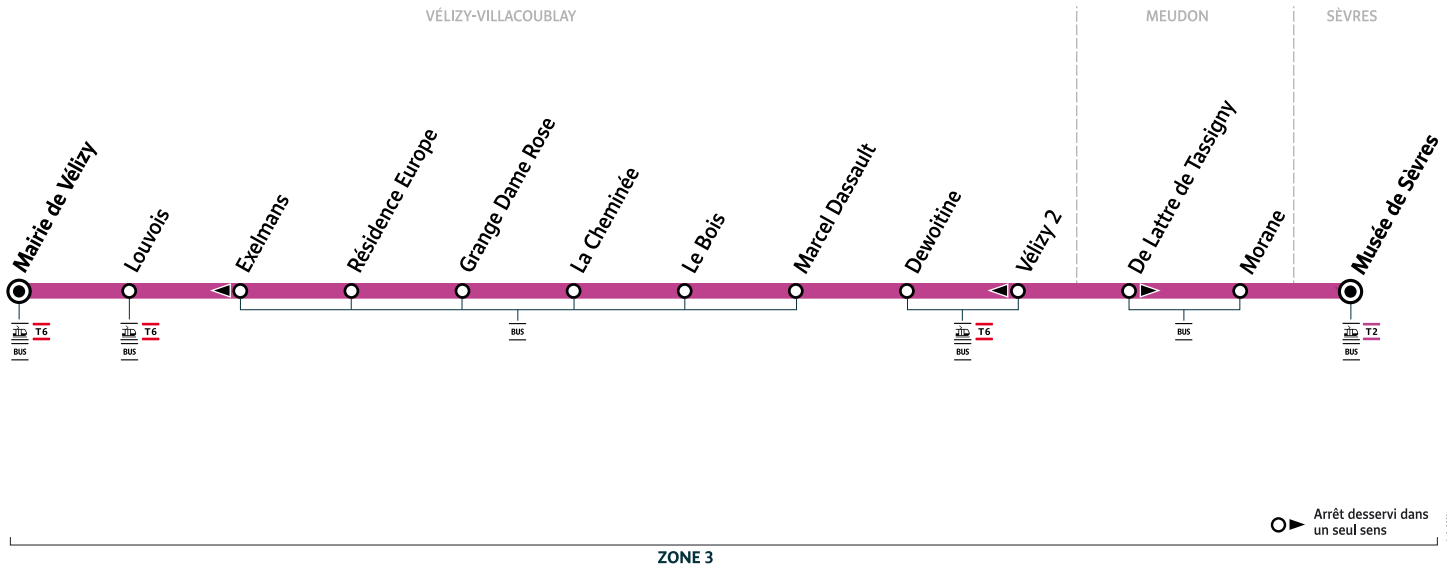

@VelizyVal_IDFM
Keolis Vélizy Vallée de la Bièvre
19, rue Général Valérie André
78140 Vélizy-Villacoublay
01 87 58 04 35

iledefrance-mobilites.fr
Application disponible sur :

île de France
mobilités

VÉLIZY-VILLACOUBLAY Mairie de Vélizy → SÈVRES Musée de Sèvres

Votre ligne 45 devient la ligne 6145 à partir du 21 août 2023
Horaires valables du lundi 21 août 2023 au vendredi 12 juillet 2024

		Du lundi au vendredi														
VÉLIZY-VILLACOUBLAY	Mairie de Vélizy	10:00	10:15	10:30	11:00	11:30	12:00	12:30	13:00	13:31	14:00	14:30	15:00	15:30	15:45	16:00
	Louvois	10:01	10:16	10:31	11:01	11:31	12:01	12:31	13:01	13:32	14:01	14:31	15:01	15:31	15:46	16:01
	Résidence Europe	10:03	10:18	10:33	11:03	11:33	12:03	12:33	13:03	13:34	14:03	14:33	15:03	15:33	15:48	16:03
	Grange Dame Rose	10:03	10:18	10:33	11:03	11:33	12:03	12:33	13:03	13:34	14:04	14:34	15:04	15:34	15:49	16:04
	Le Bois	10:05	10:20	10:35	11:05	11:35	12:05	12:35	13:05	13:36	14:05	14:35	15:05	15:35	15:50	16:05
MEUDON	Morane	10:10	10:25	10:40	11:10	11:40	12:10	12:40	13:10	13:41	14:11	14:41	15:11	15:41	15:56	16:11
SÈVRES	Musée de Sèvres	10:18	10:33	10:48	11:18	11:48	12:18	12:48	13:18	13:49	14:18	14:48	15:18	15:48	16:03	16:20

		Du lundi au vendredi														
VÉLIZY-VILLACOUBLAY	Mairie de Vélizy	16:10	16:20	16:30	16:40	16:50	17:00	17:07	17:15	17:22	17:30	17:37	17:45	17:52	18:00	18:07
	Louvois	16:11	16:21	16:31	16:41	16:51	17:01	17:08	17:16	17:23	17:31	17:38	17:46	17:53	18:01	18:08
	Résidence Europe	16:13	16:23	16:33	16:43	16:53	17:03	17:10	17:18	17:25	17:33	17:40	17:48	17:55	18:03	18:10
	Grange Dame Rose	16:14	16:24	16:34	16:44	16:54	17:04	17:11	17:19	17:26	17:34	17:41	17:49	17:56	18:04	18:11
	Le Bois	16:15	16:25	16:35	16:46	16:56	17:06	17:13	17:21	17:28	17:36	17:43	17:51	17:58	18:06	18:13
MEUDON	Morane	16:21	16:31	16:41	16:52	17:02	17:12	17:20	17:28	17:35	17:43	17:51	17:59	18:06	18:14	18:21
SÈVRES	Musée de Sèvres	16:30	16:40	16:49	17:00	17:10	17:21	17:29	17:37	17:44	17:54	18:02	18:10	18:17	18:26	18:33