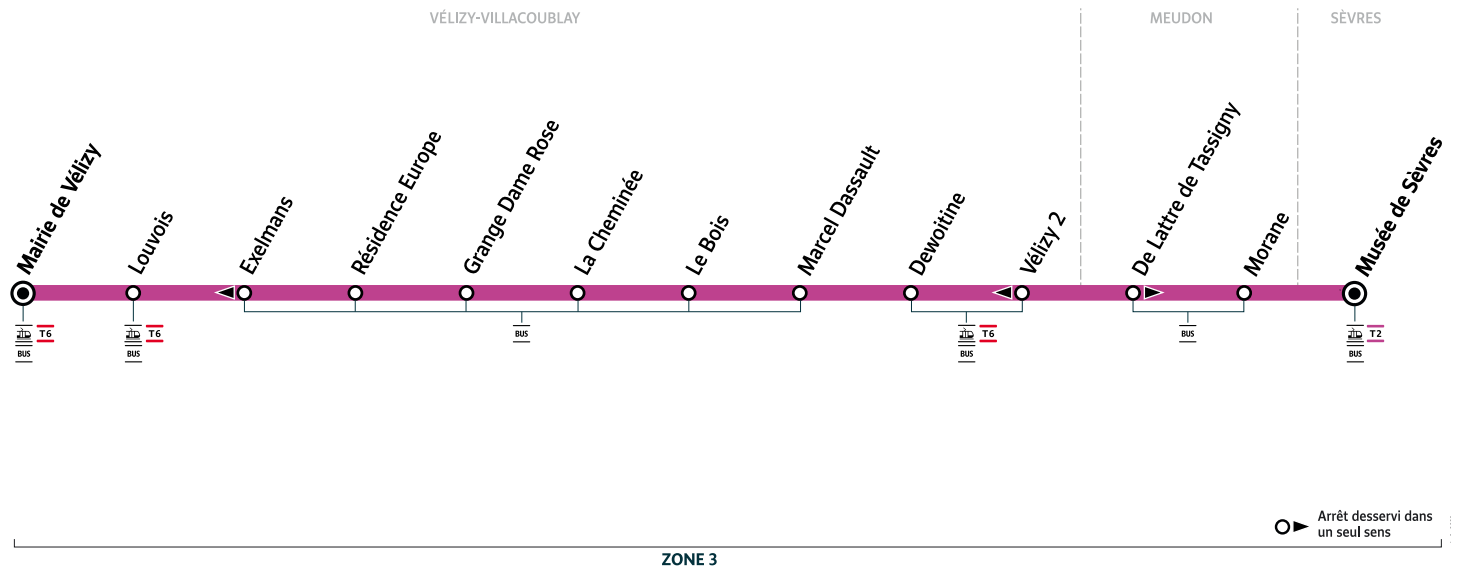

~~45~~
6145

VÉLIZY-VILLACOUBLAY Mairie de Vélizy → SÈVRES Musée de Sèvres

Votre ligne 45 devient la ligne 6145 à partir du 21 août 2023
Horaires valables du lundi 21 août 2023 au vendredi 12 juillet 2024

		Du lundi au vendredi														
VÉLIZY-VILLACOUBLAY	Mairie de Vélizy	6:00	6:10	6:20	6:30	6:40	6:50	7:00	7:10	7:20	7:30	7:40	7:47	7:54	8:01	8:08
	Louvois	6:01	6:11	6:21	6:31	6:41	6:51	7:02	7:12	7:22	7:32	7:42	7:49	7:56	8:03	8:10
	Résidence Europe	6:03	6:13	6:23	6:33	6:43	6:53	7:04	7:14	7:24	7:34	7:44	7:51	7:58	8:05	8:12
	Grange Dame Rose	6:03	6:13	6:23	6:33	6:43	6:53	7:04	7:14	7:24	7:34	7:44	7:51	7:58	8:05	8:12
	Le Bois	6:05	6:15	6:25	6:35	6:45	6:55	7:06	7:16	7:26	7:36	7:46	7:53	8:00	8:07	8:14
MEUDON	Morane	6:09	6:19	6:29	6:39	6:51	7:01	7:12	7:22	7:32	7:42	7:52	7:59	8:06	8:13	8:20
SÈVRES	Musée de Sèvres	6:17	6:27	6:37	6:47	6:59	7:09	7:20	7:30	7:40	7:54	8:06	8:13	8:20	8:27	8:34

		Du lundi au vendredi														
VÉLIZY-VILLACOUBLAY	Mairie de Vélizy	8:14	8:20	8:26	8:32	8:38	8:44	8:50	8:56	9:02	9:08	9:15	9:22	9:30	9:40	9:50
	Louvois	8:16	8:22	8:28	8:34	8:40	8:46	8:52	8:58	9:04	9:10	9:17	9:24	9:32	9:42	9:51
	Résidence Europe	8:18	8:24	8:30	8:36	8:42	8:48	8:54	9:00	9:06	9:12	9:19	9:26	9:34	9:44	9:53
	Grange Dame Rose	8:18	8:24	8:30	8:36	8:42	8:48	8:54	9:00	9:06	9:12	9:19	9:26	9:34	9:44	9:53
	Le Bois	8:20	8:26	8:32	8:38	8:44	8:50	8:56	9:02	9:08	9:14	9:21	9:28	9:36	9:46	9:55
MEUDON	Morane	8:26	8:32	8:38	8:44	8:50	8:56	9:02	9:07	9:13	9:19	9:26	9:33	9:41	9:51	10:00
SÈVRES	Musée de Sèvres	8:40	8:46	8:52	8:58	9:04	9:10	9:13	9:18	9:24	9:30	9:37	9:41	9:49	9:59	10:08