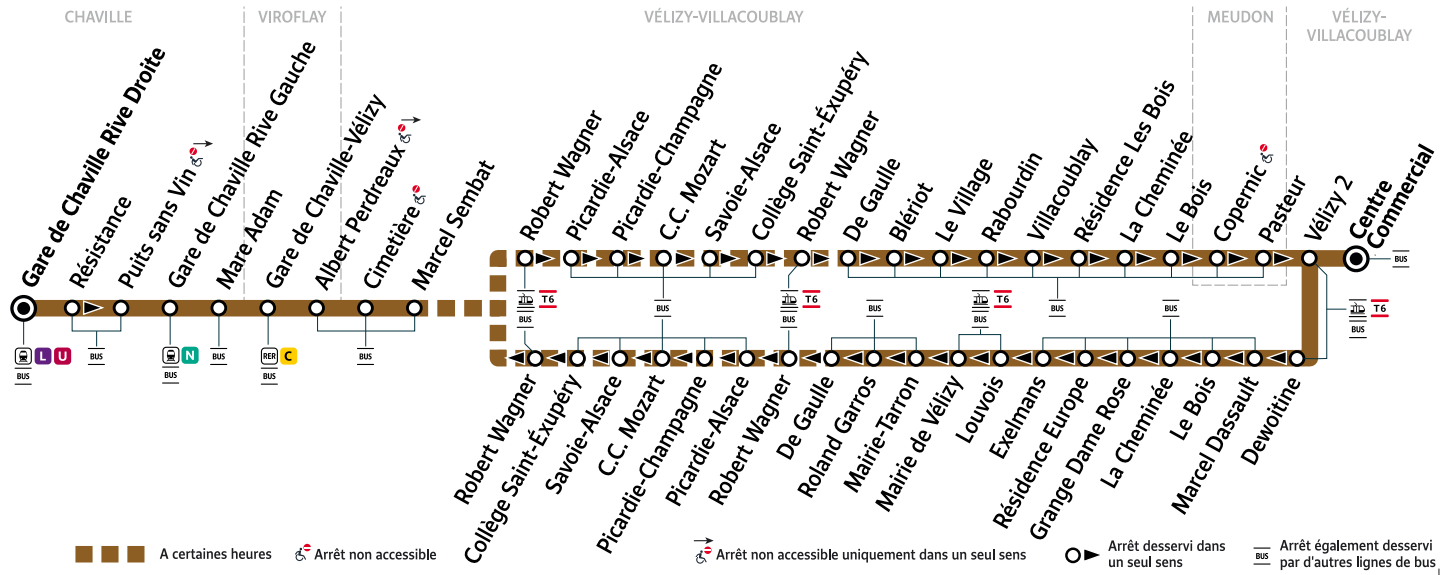

VÉLIZY-VILLACOUBLAY Centre Commercial

→ Gare de CHAVILLE Rive Droite

ZONE 3

Votre ligne 34 devient la ligne 6134 à partir du 21 août 2023

Horaires valables du lundi 21 août 2023 au dimanche 14 juillet 2024