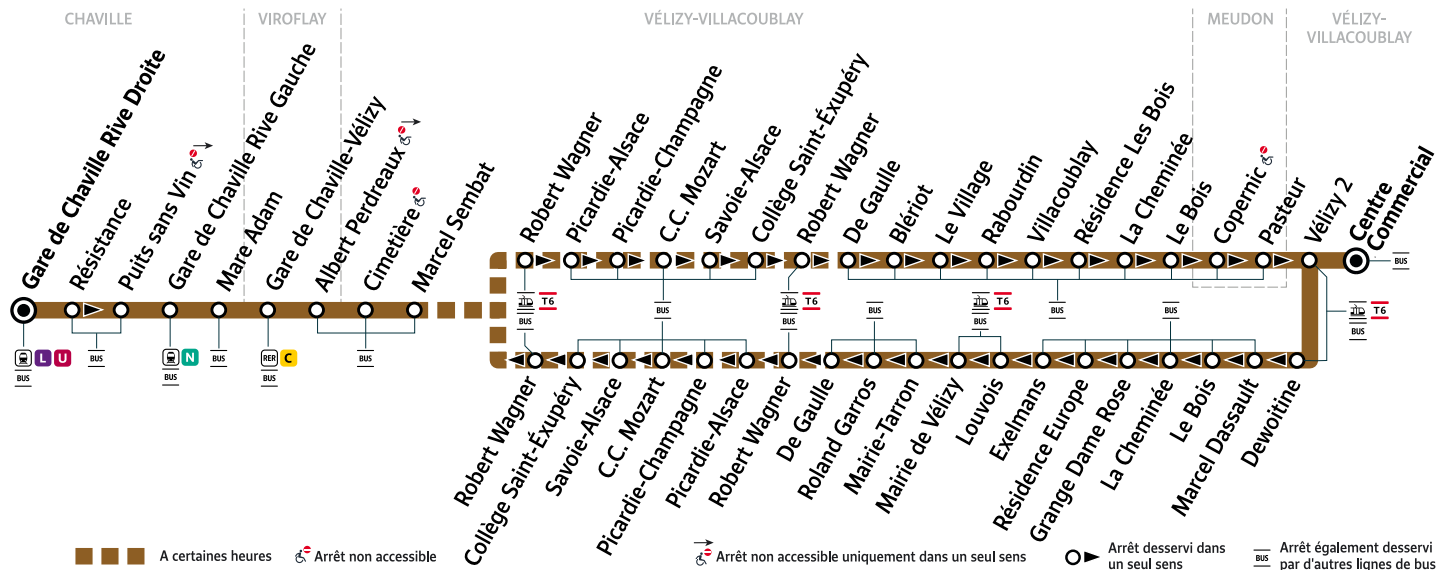

Correspondance garantie Bus / Train - attente du bus en gare de Chaville Rive Gauche si le train de 0:54 a un retard inférieur ou égal à 5 mn.

i Bon à savoir

- Ces horaires sont donnés à titre indicatif et les conducteurs Keolis Vélizy Vallée de la Bièvre s'efforcent de les respecter. Toutefois, les aléas de la circulation peuvent retarder l'heure de passage indiquée. Faites signe au conducteur pour obtenir l'arrêt de votre bus.

VÉLIZY-VILLACOUBLAY Centre Commercial → Gare de CHAVILLE Rive Droite

ZONE 3

Votre ligne 34 devient la ligne 6134 à partir du 21 août 2023

Horaires valables du lundi 21 août 2023 au dimanche 14 juillet 2024