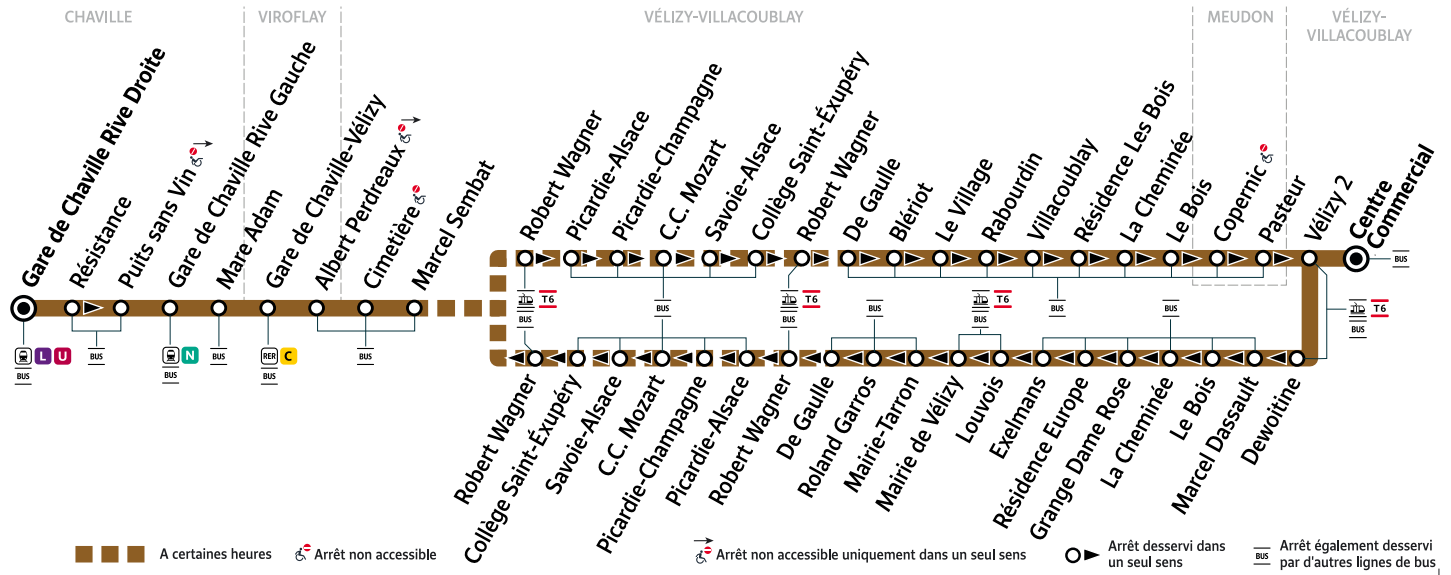

VÉLIZY-VILLACOUBLAY Centre Commercial → Gare de CHAVILLE Rive Droite

ZONE 3

Votre ligne 34 devient la ligne 6134 à partir du 21 août 2023

Horaires valables du lundi 21 août 2023 au dimanche 14 juillet 2024

		Du lundi au vendredi													
VÉLIZY-VILLACOUBLAY	Centre Commercial	13:00	13:30	14:00	14:30	15:00	15:30	16:00	16:30	17:00	17:30	18:00	18:30	19:00	19:30
	Vélizy 2	13:03	13:33	14:03	14:33	15:03	15:33	16:03	16:33	17:03	17:33	18:03	18:33	19:03	19:33
	Dewoitine	13:04	13:34	14:04	14:34	15:04	15:34	16:04	16:34	17:04	17:34	18:04	18:34	19:04	19:34
	Marcel Dassault	13:05	13:35	14:05	14:35	15:05	15:35	16:05	16:35	17:05	17:35	18:05	18:35	19:05	19:35
	Le Bois	13:05	13:35	14:05	14:35	15:05	15:35	16:05	16:35	17:06	17:36	18:06	18:36	19:05	19:35
	La Cheminée	13:06	13:36	14:06	14:36	15:06	15:36	16:06	16:36	17:07	17:37	18:07	18:37	19:06	19:36
	Grange Dame Rose	13:07	13:37	14:07	14:37	15:07	15:37	16:07	16:37	17:08	17:38	18:08	18:38	19:07	19:37
	Résidence Europe	13:07	13:37	14:07	14:37	15:07	15:37	16:07	16:37	17:08	17:38	18:08	18:38	19:07	19:37
	Exelmans	13:08	13:38	14:08	14:38	15:08	15:38	16:08	16:38	17:09	17:39	18:09	18:39	19:08	19:38
	Louvois	13:09	13:39	14:09	14:39	15:09	15:39	16:09	16:40	17:11	17:41	18:11	18:41	19:09	19:39
	Mairie de Vélizy	13:10	13:40	14:10	14:40	15:10	15:40	16:10	16:41	17:12	17:42	18:12	18:42	19:10	19:40
	Mairie - Tarron	13:11	13:41	14:11	14:41	15:11	15:41	16:11	16:42	17:13	17:43	18:13	18:43	19:11	19:41
	Roland Garros	13:13	13:43	14:13	14:43	15:13	15:43	16:13	16:44	17:15	17:45	18:15	18:45	19:13	19:43
	De Gaulle	13:15	13:45	14:15	14:45	15:15	15:45	16:15	16:46	17:17	17:47	18:17	18:47	19:15	19:45
	Robert Wagner	13:16	13:46	14:16	14:46	15:16	15:46	|	|	|	|	|	|	|	19:46
	Picardie - Alsace	13:17	13:47	14:17	14:47	15:17	15:47	|	|	|	|	|	|	|	19:47
	Picardie - Champagne	13:18	13:48	14:18	14:48	15:18	15:48	|	|	|	|	|	|	|	19:48
	Centre Commercial Mozart	13:19	13:49	14:19	14:49	15:19	15:49	|	|	|	|	|	|	|	19:50
	Savoie - Alsace	13:20	13:50	14:20	14:50	15:20	15:50	|	|	|	|	|	|	|	19:51
	Collège Saint-Exupéry	13:21	13:51	14:21	14:51	15:21	15:51	|	|	|	|	|	|	|	19:52
Robert Wagner	13:22	13:52	14:22	14:52	15:22	15:52	|	|	|	|	|	|	|	19:53	
Marcel Sembat	13:24	13:54	14:24	14:54	15:24	15:54	16:17	16:48	17:19	17:49	18:19	18:49	19:17	19:55	
Cimetière	13:26	13:56	14:26	14:56	15:26	15:56	16:19	16:50	17:21	17:51	18:21	18:51	19:19	19:57	
Albert Perdreaux	13:27	13:57	14:27	14:57	15:27	15:57	16:20	16:51	17:22	17:52	18:22	18:52	19:20	19:58	
VIROFLAY	Gare de Chaville-Vélizy	13:28	13:58	14:28	14:58	15:28	15:58	16:21	16:52	17:23	17:53	18:23	18:53	19:21	19:59
CHAVILLE	Mare Adam	13:30	14:00	14:30	15:00	15:30	16:00	16:23	16:54	17:25	17:55	18:25	18:55	19:23	20:02
	Gare de Chaville Rive Gauche	13:32	14:02	14:32	15:02	15:32	16:02	16:25	16:56	17:27	17:57	18:27	18:57	19:25	20:04
	Puits sans Vin	13:33	14:03	14:33	15:03	15:33	16:03	16:26	16:57	17:28	17:59	18:29	18:59	19:27	20:05
	Gare de Chaville Rive Droite	13:35	14:05	14:35	15:05	15:35	16:05	16:28	16:59	17:30	18:01	18:31	19:01	19:29	20:07

Bon à savoir