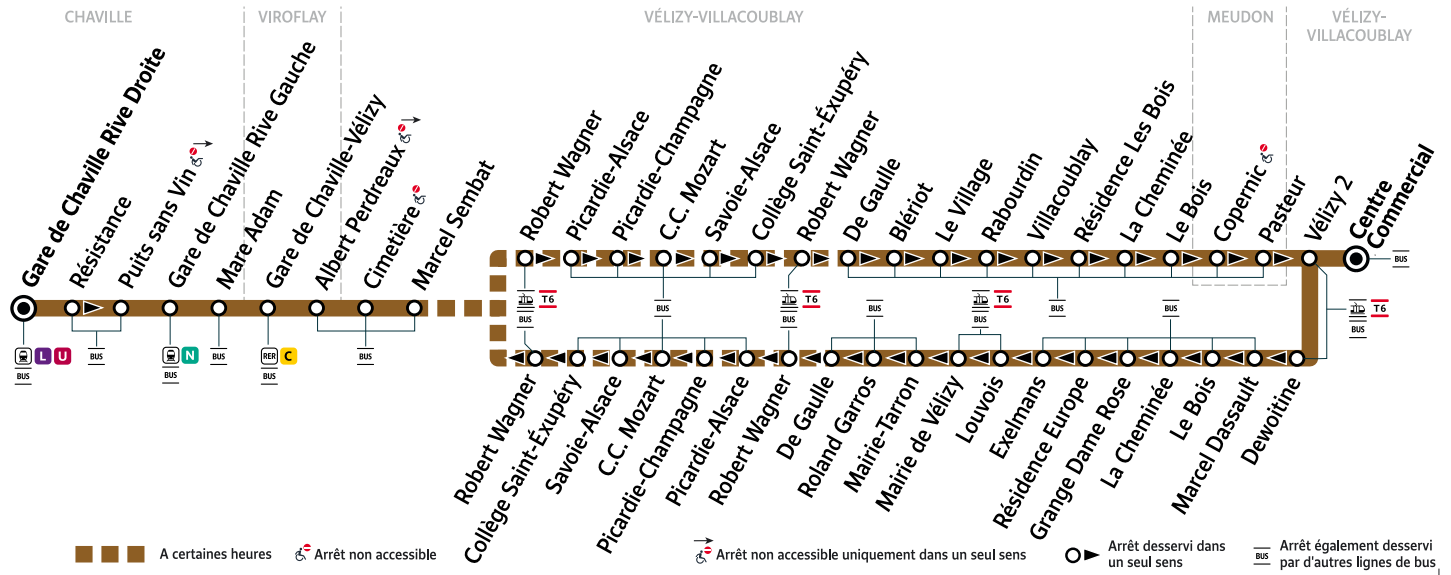

VÉLIZY-VILLACOUBLAY Centre Commercial → Gare de CHAVILLE Rive Droite

ZONE 3

Votre ligne 34 devient la ligne 6134 à partir du 21 août 2023

Horaires valables du lundi 21 août 2023 au dimanche 14 juillet 2024