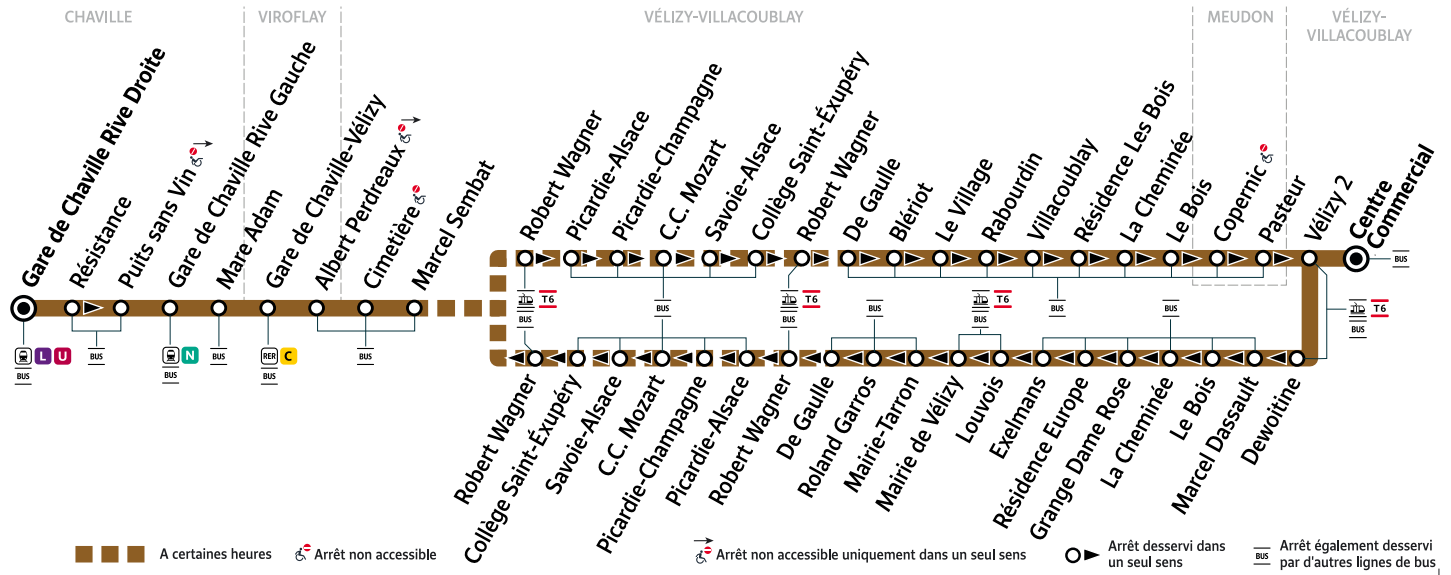

VÉLIZY-VILLACOUBLAY Centre Commercial → Gare de CHAVILLE Rive Droite

ZONE 3

Votre ligne 34 devient la ligne 6134 à partir du 21 août 2023

Horaires valables du lundi 21 août 2023 au dimanche 14 juillet 2024

	Samedi							
VÉLIZY-VILLACOUBLAY	Centre Commercial	20:00	20:30	21:00	21:45	22:30	23:30	0:30
	Vélizy 2	20:03	20:33	21:03	21:48	22:33	23:32	0:32
	Dewoitine	20:04	20:34	21:04	21:49	22:34	23:33	0:33
	Marcel Dassault	20:05	20:35	21:04	21:49	22:34	23:33	0:33
	Le Bois	20:05	20:35	21:04	21:49	22:34	23:33	0:33
	La Cheminée	20:06	20:36	21:05	21:50	22:35	23:34	0:34
	Grange Dame Rose	20:07	20:37	21:06	21:51	22:36	23:35	0:35
	Résidence Europe	20:07	20:37	21:06	21:51	22:36	23:35	0:35
	Exelmans	20:08	20:38	21:07	21:52	22:37	23:36	0:36
	Louvois	20:09	20:39	21:08	21:53	22:38	23:37	0:37
	Mairie de Vélizy	20:10	20:40	21:09	21:54	22:39	23:38	0:38
	Mairie - Tarron	20:11	20:41	21:10	21:55	22:40	23:39	0:39
	Roland Garros	20:12	20:42	21:11	21:56	22:41	23:40	0:40
	De Gaulle	20:14	20:44	21:13	21:58	22:43	23:42	0:42
	Robert Wagner	20:15	20:45	21:14	21:59	22:44	23:43	0:43
	Picardie - Alsace	20:16	20:46	21:15	22:00	22:45	23:44	0:44
	Picardie - Champagne	20:18	20:48	21:16	22:01	22:46	23:44	0:44
Centre Commercial Mozart	20:19	20:49	21:17	22:02	22:47	23:45	0:45	
Savoie - Alsace	20:21	20:51	21:18	22:03	22:48	23:46	0:46	
Collège Saint-Exupéry	20:22	20:52	21:19	22:04	22:49	23:47	0:47	
Robert Wagner	20:23	20:53	21:20	22:05	22:50	23:47	0:47	
Marcel Sembat	20:24	20:54	21:21	22:06	22:51	23:48	0:48	
Cimetière	20:27	20:56	21:23	22:08	22:53	23:50	0:50	
Albert Perdreaux	20:28	20:57	21:24	22:09	22:54	23:50	0:50	
VIROFLAY	Gare de Chaville-Vélizy	20:29	20:58	21:25	22:10	22:55	23:51	0:51
CHAVILLE	Mare Adam	20:31	21:00	21:27	22:12	22:57	23:53	0:53
	Gare de Chaville Rive Gauche	20:32	21:01	21:28	22:13	22:58	23:55	0:55
	Puits sans Vin	20:33	21:02	21:29	22:14	22:59	23:56	0:56
	Gare de Chaville Rive Droite	20:35	21:04	21:31	22:16	23:01	23:57	0:57

Correspondance garantie Bus / Train - attente du bus en gare de Chaville Rive Gauche si le train de 0:54 a un retard inférieur ou égal à 5 mn.

i Bon à savoir

- Ces horaires sont donnés à titre indicatif et les conducteurs Keolis Vélizy Vallée de la Bièvre s'efforcent de les respecter. Toutefois, les aléas de la circulation peuvent retarder l'heure de passage indiquée. Faites signe au conducteur pour obtenir l'arrêt de votre bus.