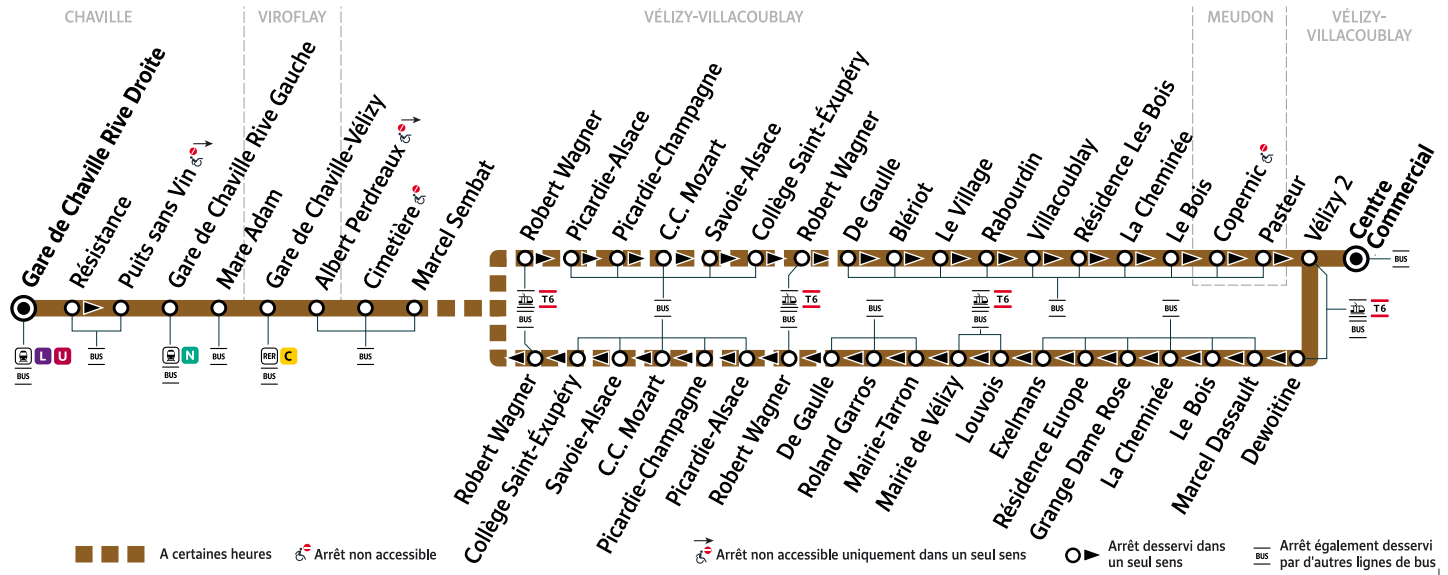

VÉLIZY-VILLACOUBLAY Centre Commercial → Gare de CHAVILLE Rive Droite

ZONE 3

Votre ligne 34 devient la ligne 6134 à partir du 21 août 2023

Horaires valables du lundi 21 août 2023 au dimanche 14 juillet 2024

		Du lundi au vendredi						
VÉLIZY-VILLACOUBLAY	Centre Commercial	20:00	20:30	21:00	21:45	22:30	23:30	0:30
	Vélizy 2	20:03	20:33	21:02	21:47	22:32	23:32	0:32
	Dewoitine	20:04	20:34	21:03	21:48	22:33	23:33	0:33
	Marcel Dassault	20:05	20:35	21:04	21:49	22:34	23:34	0:34
	Le Bois	20:05	20:35	21:04	21:49	22:34	23:34	0:34
	La Cheminée	20:06	20:36	21:05	21:50	22:35	23:35	0:35
	Grange Dame Rose	20:07	20:37	21:06	21:51	22:36	23:36	0:36
	Résidence Europe	20:07	20:37	21:06	21:51	22:36	23:36	0:36
	Exelmans	20:08	20:38	21:07	21:52	22:37	23:37	0:37
	Louvois	20:09	20:39	21:08	21:53	22:38	23:38	0:38
	Mairie de Vélizy	20:10	20:40	21:09	21:54	22:39	23:39	0:39
	Mairie - Tarron	20:11	20:41	21:09	21:54	22:39	23:39	0:39
	Roland Garros	20:13	20:43	21:11	21:56	22:41	23:41	0:41
	De Gaulle	20:15	20:45	21:12	21:57	22:42	23:42	0:42
	Robert Wagner	20:16	20:46	21:13	21:58	22:43	23:43	0:43
	Picardie - Alsace	20:17	20:47	21:14	21:59	22:44	23:44	0:44
	Picardie - Champagne	20:18	20:48	21:15	22:00	22:45	23:45	0:45
	Centre Commercial Mozart	20:20	20:49	21:16	22:01	22:46	23:46	0:46
	Savoie - Alsace	20:21	20:50	21:17	22:02	22:47	23:47	0:47
Collège Saint-Exupéry	20:22	20:51	21:18	22:03	22:48	23:48	0:48	
Robert Wagner	20:23	20:52	21:19	22:04	22:49	23:49	0:49	
Marcel Sembat	20:25	20:54	21:20	22:05	22:50	23:50	0:50	
Cimetière	20:27	20:56	21:22	22:07	22:52	23:52	0:52	
Albert Perdreaux	20:27	20:56	21:22	22:07	22:52	23:52	0:52	
VIROFLAY	Gare de Chaville-Vélizy	20:28	20:57	21:23	22:08	22:53	23:53	0:53
CHAVILLE	Mare Adam	20:31	20:59	21:25	22:10	22:55	23:55	0:55
	Gare de Chaville Rive Gauche	20:33	21:00	21:26	22:11	22:56	23:56	0:56
	Puits sans Vin	20:34	21:01	21:27	22:12	22:57	23:57	0:57
	Gare de Chaville Rive Droite	20:36	21:03	21:29	22:14	22:59	23:59	0:59

Correspondance garantie Bus / Train - attente du bus en gare de Chaville Rive Gauche si le train de 0:54 a un retard inférieur ou égal à 5 mn.

i Bon à savoir

- Ces horaires sont donnés à titre indicatif et les conducteurs Keolis Vélizy Vallée de la Bièvre s'efforcent de les respecter. Toutefois, les aléas de la circulation peuvent retarder l'heure de passage indiquée. Faites signe au conducteur pour obtenir l'arrêt de votre bus.