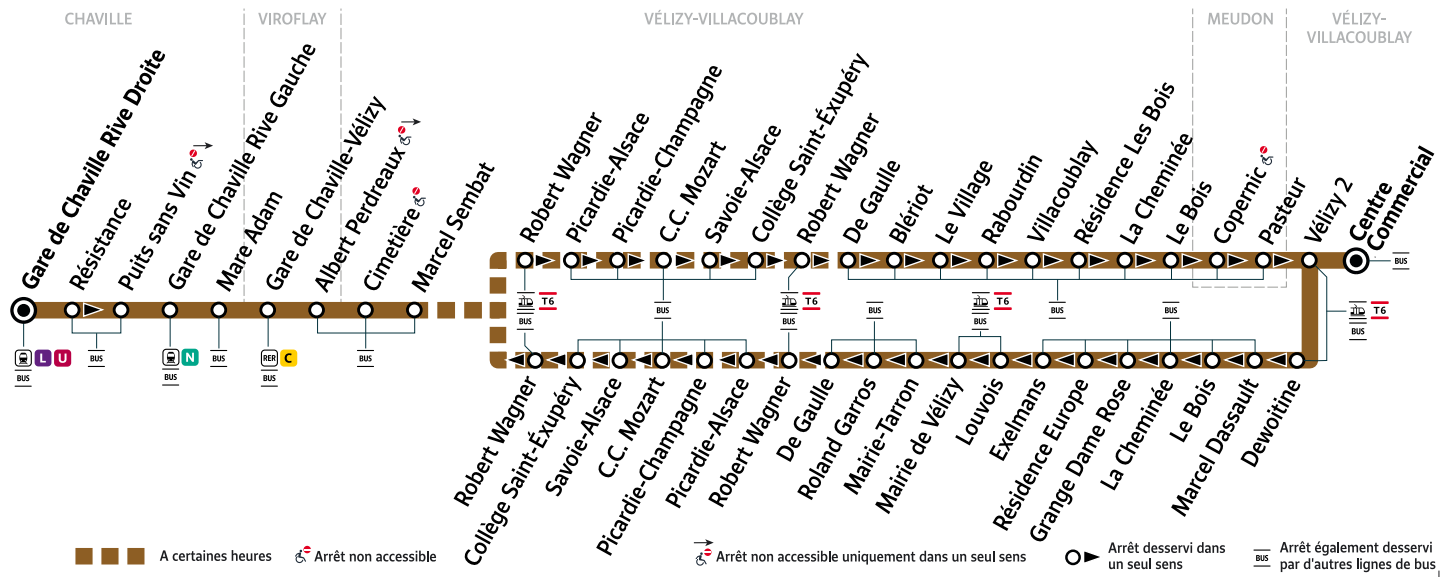

Correspondance garantie Bus / Train - attente du bus en gare de Chaville Rive Gauche si le train de 0:54 a un retard inférieur ou égal à 5 mn.

i Bon à savoir

- Ces horaires sont donnés à titre indicatif et les conducteurs Keolis Vélizy Vallée de la Bièvre s'efforcent de les respecter. Toutefois, les aléas de la circulation peuvent retarder l'heure de passage indiquée. Faites signe au conducteur pour obtenir l'arrêt de votre bus.

VÉLIZY-VILLACOUBLAY Centre Commercial → Gare de CHAVILLE Rive Droite

ZONE 3

Votre ligne 34 devient la ligne 6134 à partir du 21 août 2023

Horaires valables du lundi 21 août 2023 au dimanche 14 juillet 2024