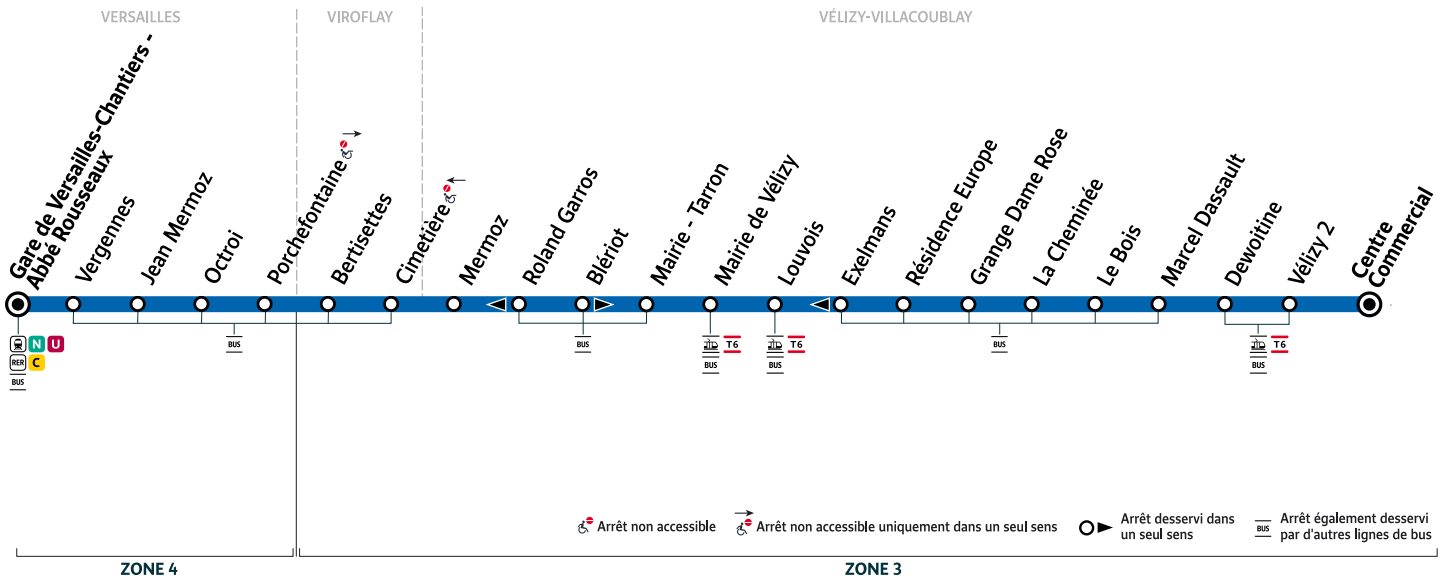

Gare de VERSAILLES-Chantiers - Abbé Rousseaux → VÉLIZY-VILLACOUBLAY Centre Commercial

Votre ligne 24 devient la ligne 6124 à partir du 21 août 2023

Horaires valables du lundi 21 août 2023 au vendredi 12 juillet 2024