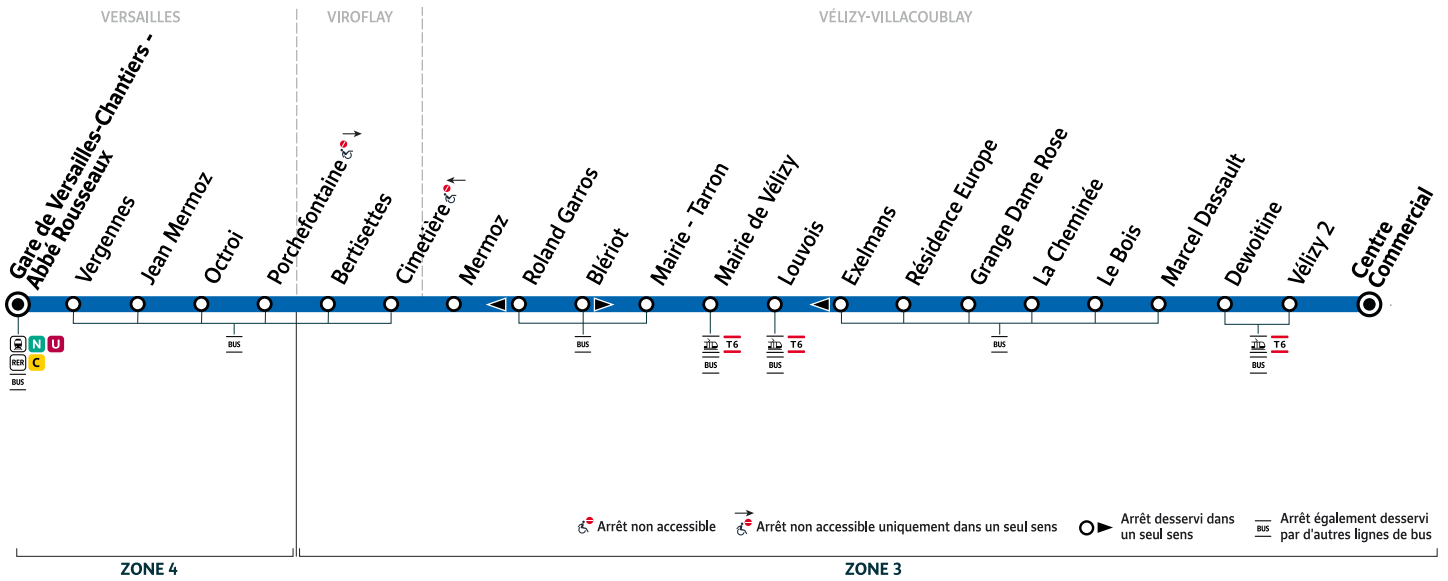

VÉLIZY-VILLACOUBLAY Centre Commercial

→ Gare de VERSAILLES-Chantiers - Abbé Rousseaux

Votre ligne 24 devient la ligne 6124 à partir du 21 août 2023

Horaires valables du lundi 21 août 2023 au vendredi 12 juillet 2024