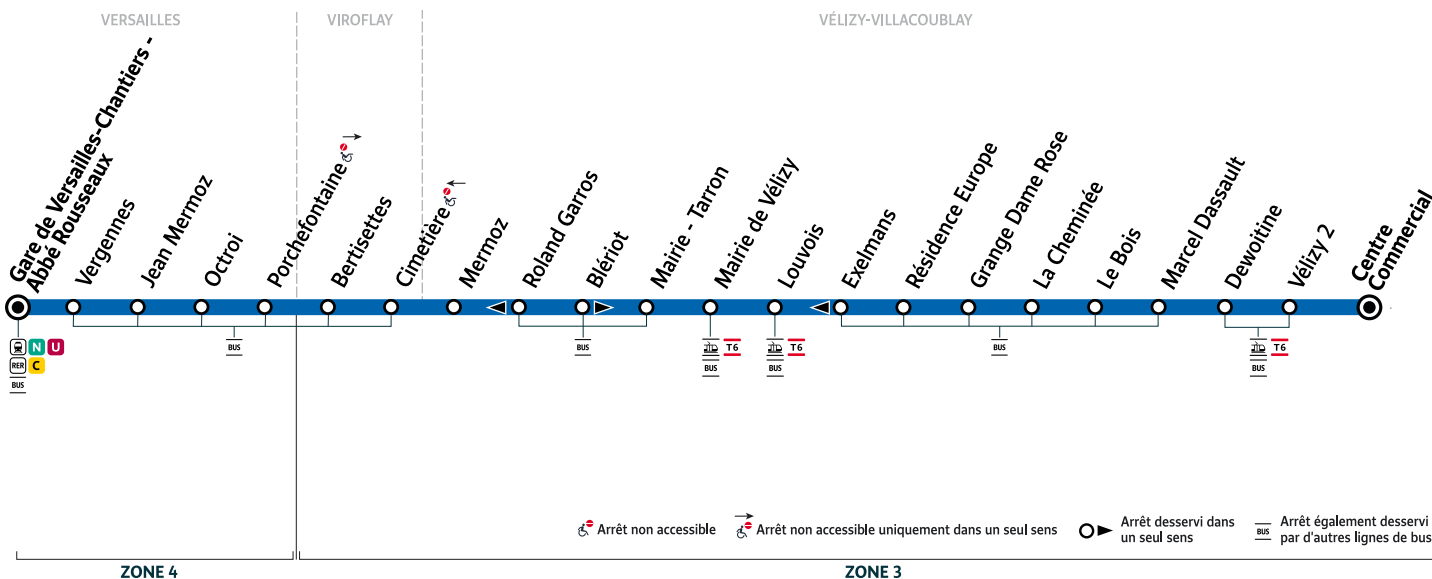

Gare de VERSAILLES-Chantiers - Abbé Rousseaux → VÉLIZY-VILLACOUBLAY Centre Commercial

Votre ligne 24 devient la ligne 6124 à partir du 21 août 2023

Horaires valables du lundi 21 août 2023 au vendredi 12 juillet 2024

		Du lundi au vendredi					
VERSAILLES	Gare des Chantiers - Abbé Rousseaux	18:35	18:50	19:05	19:35	20:05	20:35
	Vergennes	18:37	18:52	19:07	19:37	20:07	20:37
	Jean Mermoz	18:38	18:53	19:08	19:38	20:08	20:38
	Octroi	18:41	18:55	19:10	19:40	20:10	20:40
	Porchefontaine	18:43	18:57	19:12	19:42	20:12	20:42
VIROFLAY	Bertissettes	18:44	18:58	19:13	19:43	20:13	20:43
	Cimetière	18:46	19:01	19:16	19:45	20:15	20:45
VÉLIZY-VILLACOUBLAY	Mermoz	18:49	19:04	19:19	19:48	20:18	20:48
	Blériot	18:51	19:06	19:21	19:50	20:20	20:49
	Mairie - Tarron	18:53	19:08	19:23	19:52	20:22	20:51
	Mairie de Vélizy	18:55	19:09	19:24	19:53	20:23	20:52
	Louvois	18:56	19:10	19:25	19:54	20:24	20:53
	Résidence Europe	18:58	19:12	19:27	19:56	20:26	20:54
	Grange Dame Rose	18:58	19:12	19:27	19:56	20:26	20:54
	La Cheminée	18:59	19:13	19:28	19:57	20:27	20:55
	Le Bois	19:00	19:14	19:29	19:58	20:28	20:56
	Marcel Dassault	19:01	19:15	19:30	19:59	20:29	20:57
	Dewoitine	19:02	19:16	19:31	19:59	20:29	20:57
Vélizy 2	19:03	19:17	19:32	20:00	20:30	20:58	
Centre Commercial	19:07	19:21	19:35	20:03	20:33	21:00	

i Bon à savoir

- Pas de service les samedis, dimanches et jours fériés.
- Ces horaires sont donnés à titre indicatif et les conducteurs Keolis Vélizy Vallée de la Bièvre s'efforcent de les respecter. Toutefois, les aléas de la circulation peuvent retarder l'heure de passage indiquée. Faites signe au conducteur pour obtenir l'arrêt de votre bus.