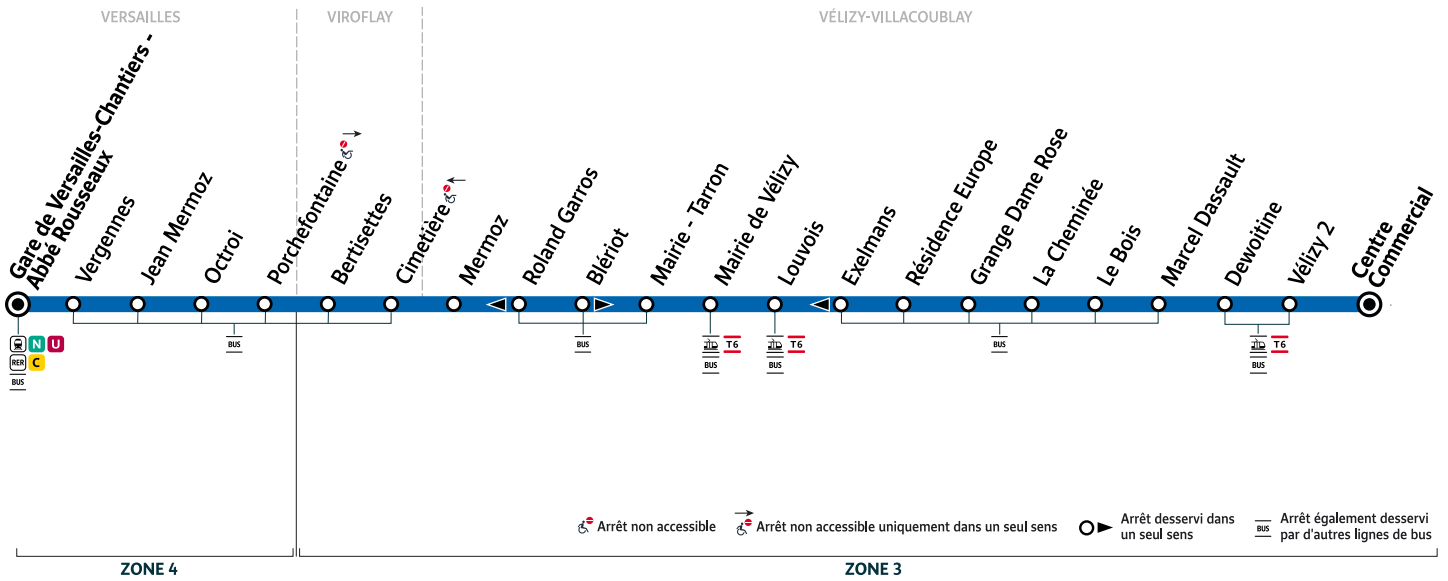

VÉLIZY-VILLACOUBLAY Centre Commercial

→ Gare de VERSAILLES-Chantiers - Abbé Rousseaux

Votre ligne 24 devient la ligne 6124 à partir du 21 août 2023

Horaires valables du lundi 21 août 2023 au vendredi 12 juillet 2024

		Du lundi au vendredi		
VÉLIZY-VILLACOUBLAY	Centre Commercial	19:35	20:05	20:35
	Vélizy 2	19:38	20:08	20:38
	Dewoitine	19:39	20:09	20:39
	Marcel Dassault	19:40	20:10	20:40
	Le Bois	19:41	20:10	20:40
	La Cheminée	19:42	20:11	20:41
	Grange Dame Rose	19:43	20:12	20:42
	Résidence Europe	19:44	20:12	20:42
	Exelmans	19:44	20:13	20:43
	Louvois	19:46	20:14	20:44
	Mairie de Vélizy	19:47	20:15	20:45
	Mairie - Tarron	19:48	20:16	20:46
	Roland Garros	19:49	20:17	20:47
	Mermoz	19:50	20:18	20:48
VIROFLAY	Cimetière	19:52	20:21	20:51
	Bertisettes	19:54	20:23	20:53
VERSAILLES	Porchefontaine	19:55	20:24	20:54
	Octroi	19:57	20:26	20:56
	Jean Mermoz	19:59	20:28	20:58
	Vergennes	20:01	20:30	21:00
	Gare des Chantiers - Abbé Rousseaux	20:03	20:32	21:02

i Bon à savoir

- Pas de service les samedis, dimanches et jours fériés.
- Ces horaires sont donnés à titre indicatif et les conducteurs Keolis Vélizy Vallée de la Bièvre s'efforcent de les respecter. Toutefois, les aléas de la circulation peuvent retarder l'heure de passage indiquée. Faites signe au conducteur pour obtenir l'arrêt de votre bus.