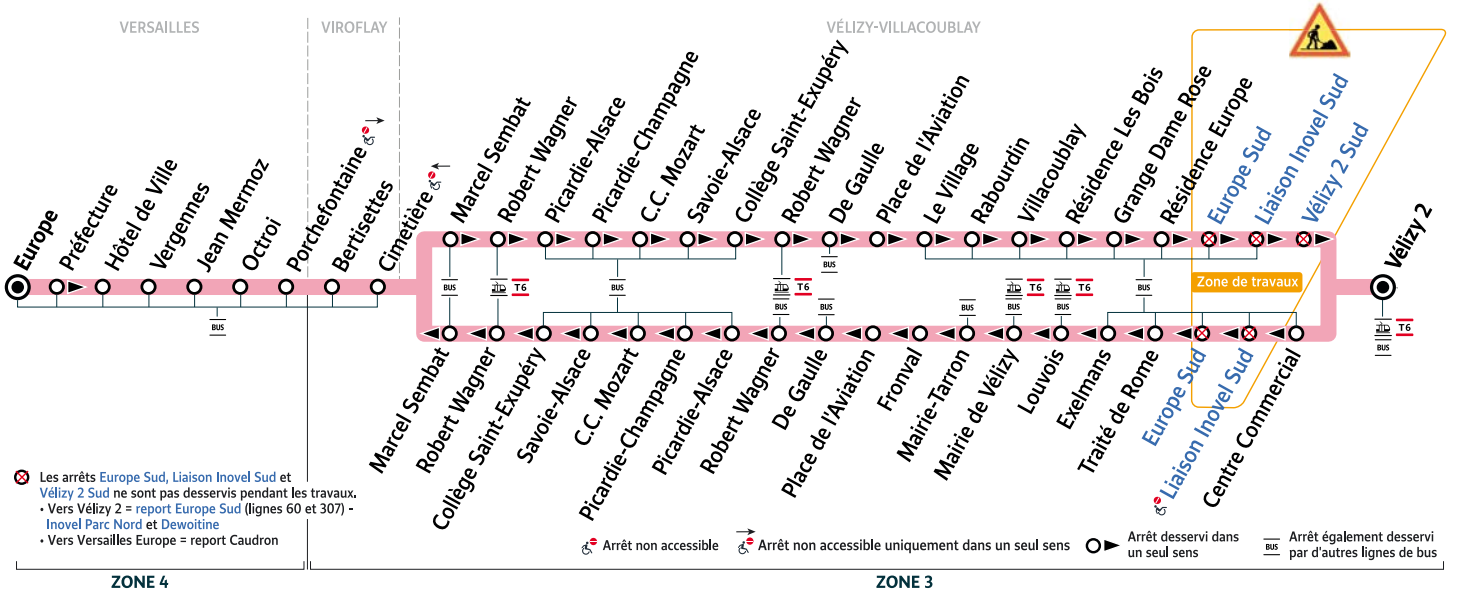

~~23~~
6123

VERSAILLES Europe → VÉLIZY-VILLACOUBLAY Vélizy 2

Votre ligne 23 devient la ligne 6123 à partir du 21 août 2023
Horaires valables du lundi 21 août 2023 au dimanche 14 juillet 2024