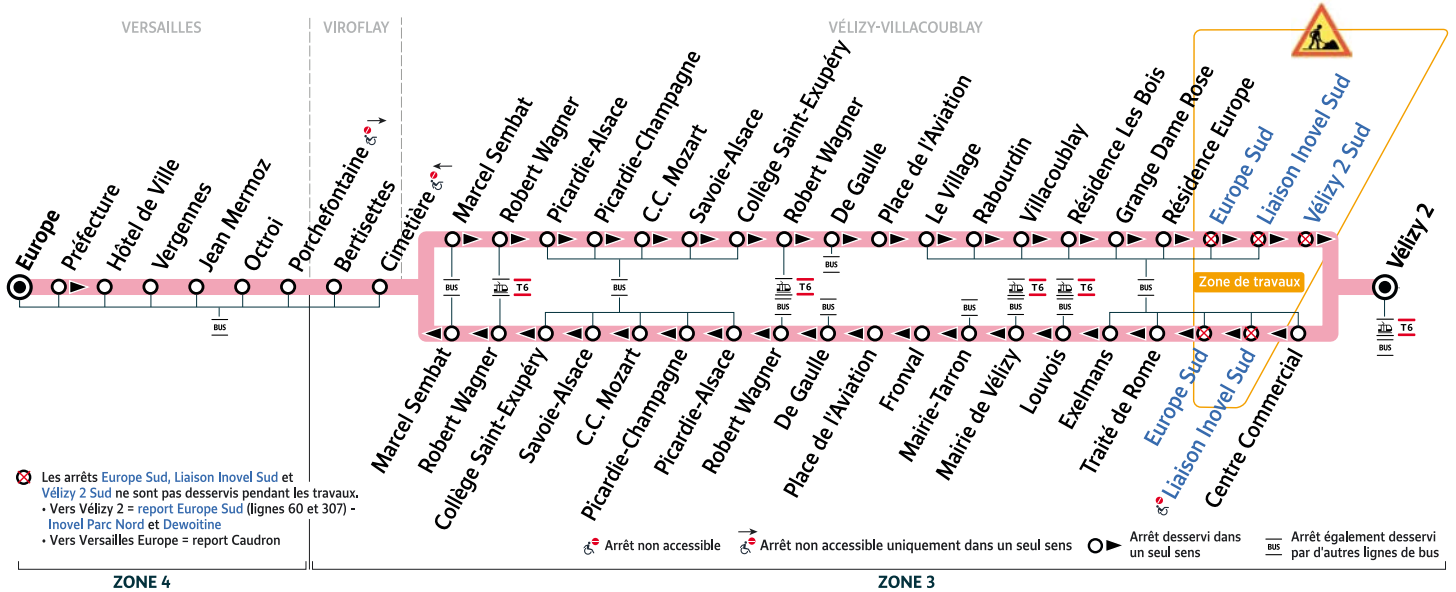

VERSAILLES Europe → VÉLIZY-VILLACOUBLAY Vélizy 2

Votre ligne 23 devient la ligne 6123 à partir du 21 août 2023
Horaires valables du lundi 21 août 2023 au dimanche 14 juillet 2024

		Samedi																
VERSAILLES	Europe	6:00	7:00	8:00	8:30	9:00	9:30	10:00	10:30	11:00	11:30	12:00	12:30	13:00	13:30	14:00	14:30	15:00
	Préfecture	6:01	7:01	8:01	8:31	9:01	9:31	10:01	10:31	11:01	11:31	12:01	12:31	13:01	13:31	14:01	14:31	15:01
	Hôtel de Ville	6:01	7:02	8:02	8:32	9:02	9:32	10:02	10:32	11:02	11:32	12:02	12:32	13:02	13:32	14:02	14:32	15:02
	Vergennes	6:02	7:03	8:03	8:33	9:03	9:33	10:04	10:34	11:04	11:34	12:04	12:33	13:03	13:33	14:03	14:33	15:04
	Jean Mermoz	6:04	7:05	8:05	8:35	9:05	9:35	10:06	10:36	11:06	11:36	12:06	12:35	13:05	13:35	14:05	14:35	15:06
	Octroi	6:05	7:07	8:07	8:37	9:07	9:37	10:08	10:38	11:08	11:38	12:08	12:37	13:07	13:37	14:07	14:37	15:08
VIROFLAY	Porchefontaine	6:07	7:09	8:09	8:39	9:10	9:40	10:11	10:41	11:11	11:41	12:11	12:40	13:10	13:40	14:10	14:40	15:11
	Bertissettes	6:08	7:10	8:10	8:40	9:11	9:41	10:12	10:42	11:12	11:42	12:12	12:41	13:11	13:41	14:11	14:41	15:12
VÉLIZY-VILLACOUBLAY	Cimetière	6:10	7:12	8:12	8:42	9:13	9:43	10:14	10:44	11:14	11:44	12:14	12:43	13:13	13:43	14:13	14:43	15:14
	Marcel Sembat	6:12	7:14	8:14	8:44	9:15	9:45	10:17	10:47	11:17	11:47	12:17	12:46	13:16	13:46	14:16	14:46	15:17
	Robert Wagner	6:13	7:15	8:15	8:45	9:16	9:46	10:18	10:48	11:18	11:48	12:18	12:47	13:17	13:47	14:17	14:47	15:18
	Picardie-Alsace	6:14	7:16	8:16	8:46	9:17	9:47	10:19	10:49	11:19	11:49	12:19	12:48	13:18	13:48	14:18	14:48	15:19
	Picardie-Champagne	6:15	7:17	8:17	8:47	9:18	9:48	10:20	10:50	11:20	11:50	12:20	12:49	13:19	13:49	14:19	14:49	15:20
	Centre Commercial Mozart	6:17	7:19	8:19	8:49	9:20	9:50	10:22	10:52	11:22	11:52	12:22	12:51	13:21	13:51	14:21	14:51	15:22
	Savoie-Alsace	6:18	7:20	8:20	8:50	9:21	9:51	10:23	10:53	11:23	11:53	12:23	12:52	13:22	13:52	14:22	14:52	15:23
	Collège Saint-Exupéry	6:19	7:21	8:21	8:51	9:22	9:52	10:24	10:54	11:24	11:54	12:24	12:53	13:23	13:53	14:23	14:53	15:24
	Robert Wagner	6:20	7:22	8:22	8:53	9:24	9:54	10:26	10:56	11:26	11:56	12:26	12:55	13:25	13:55	14:25	14:55	15:25
	De Gaulle	6:21	7:23	8:23	8:54	9:25	9:55	10:27	10:57	11:27	11:57	12:27	12:56	13:26	13:56	14:26	14:56	15:26
	Place de l'Aviation	6:22	7:24	8:24	8:55	9:26	9:56	10:28	10:58	11:28	11:58	12:28	12:57	13:27	13:57	14:27	14:57	15:27
	Le Village	6:23	7:25	8:26	8:57	9:28	9:58	10:30	11:00	11:30	12:00	12:29	12:58	13:28	13:58	14:29	14:59	15:29
	Rabourdin	6:24	7:26	8:27	8:58	9:29	9:59	10:31	11:01	11:31	12:01	12:30	12:59	13:29	13:59	14:30	15:00	15:30
	Villacoublay	6:25	7:27	8:29	9:00	9:31	10:01	10:32	11:02	11:32	12:02	12:32	13:01	13:30	14:00	14:32	15:02	15:31
	Résidence Les Bois	6:26	7:28	8:29	9:00	9:31	10:01	10:33	11:03	11:33	12:03	12:32	13:01	13:31	14:01	14:32	15:02	15:32
	Grange Dame Rose	6:27	7:29	8:30	9:01	9:32	10:02	10:34	11:04	11:34	12:04	12:33	13:02	13:32	14:02	14:33	15:03	15:33
	Résidence Europe	6:27	7:29	8:31	9:02	9:33	10:03	10:34	11:04	11:34	12:04	12:34	13:03	13:32	14:02	14:34	15:04	15:33
Europe Sud	6:29	7:31	8:33	9:04	9:35	10:05	10:36	11:06	11:36	12:06	12:36	13:05	13:34	14:04	14:36	15:06	15:35	
Inovel Parc Nord	6:30	7:32	8:34	9:05	9:36	10:06	10:37	11:07	11:37	12:07	12:37	13:06	13:35	14:05	14:37	15:07	15:36	
Dewoitine	6:31	7:33	8:35	9:06	9:37	10:08	10:39	11:09	11:39	12:09	12:39	13:08	13:37	14:07	14:39	15:09	15:38	
Vélizy 2	6:33	7:35	8:37	9:08	9:39	10:10	10:41	11:11	11:41	12:11	12:41	13:10	13:39	14:09	14:41	15:12	15:41	