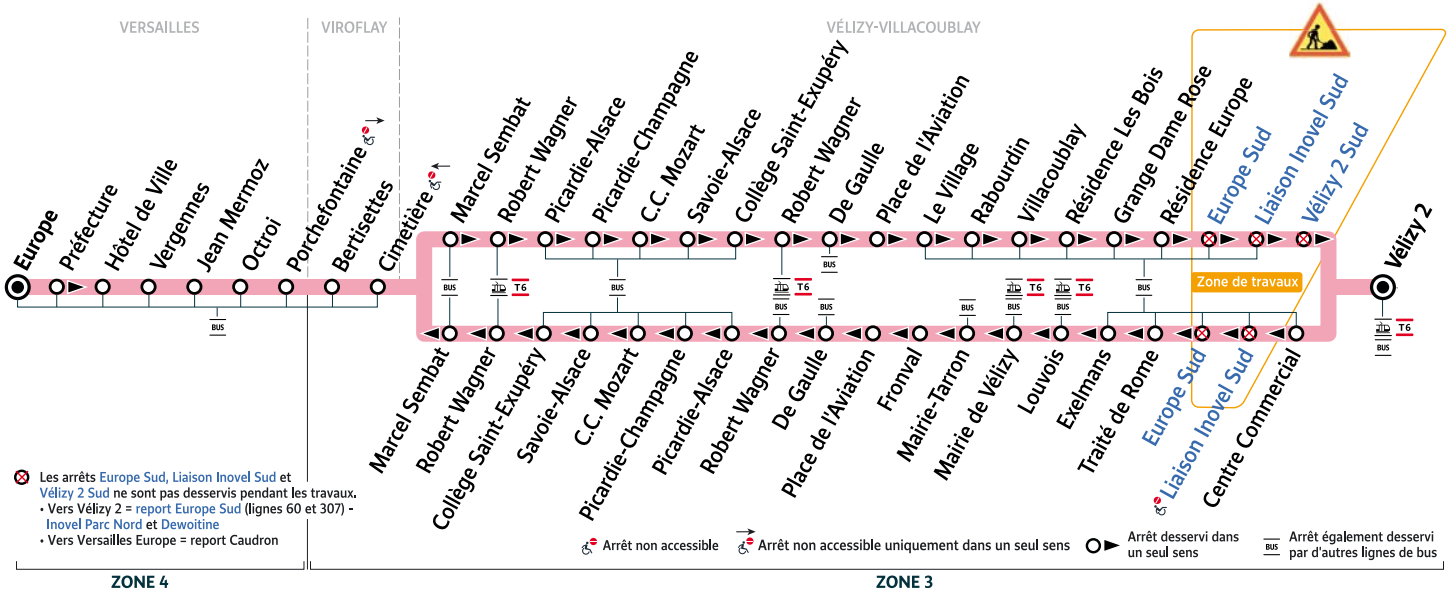

Votre ligne 23 devient la ligne 6123 à partir du 21 août 2023
 Horaires valables du lundi 21 août 2023 au dimanche 14 juillet 2024

Dimanche et jours fériés

Station	8:00	9:00	10:00	11:00	12:00	13:00	14:00	15:00	16:00	17:00	18:00	19:00	20:00	21:00	22:00	23:00	0:00	1:00
VERSAILLES																		
Europe	8:00	9:00	10:00	11:00	12:00	13:00	14:00	15:00	16:00	17:00	18:00	19:00	20:00	21:00	22:00	23:00	0:00	1:00
Préfecture	8:01	9:01	10:01	11:01	12:01	13:01	14:01	15:01	16:01	17:01	18:01	19:01	20:01	21:01	22:01	23:01	0:01	1:01
Hôtel de Ville	8:02	9:02	10:02	11:02	12:02	13:02	14:02	15:02	16:02	17:02	18:02	19:02	20:02	21:02	22:01	23:01	0:01	1:01
Vergennes	8:03	9:03	10:03	11:03	12:03	13:03	14:03	15:03	16:03	17:03	18:03	19:03	20:03	21:03	22:03	23:03	0:03	1:02
Jean Mermoz	8:05	9:05	10:05	11:05	12:05	13:05	14:05	15:05	16:05	17:05	18:05	19:05	20:05	21:05	22:04	23:04	0:04	1:03
Octroi	8:07	9:07	10:07	11:07	12:07	13:07	14:07	15:07	16:07	17:07	18:07	19:07	20:07	21:07	22:06	23:06	0:06	1:05
Porchefontaine	8:09	9:09	10:09	11:09	12:09	13:10	14:10	15:10	16:10	17:10	18:10	19:10	20:10	21:09	22:08	23:08	0:08	1:06
VIROFLAY																		
Bertisettes	8:10	9:10	10:10	11:10	12:10	13:11	14:11	15:11	16:11	17:11	18:11	19:11	20:11	21:10	22:09	23:09	0:09	1:07
Cimetière	8:12	9:12	10:12	11:12	12:12	13:13	14:13	15:13	16:13	17:13	18:13	19:13	20:13	21:12	22:11	23:11	0:11	1:09
VÉLIZY-VILLACOUBLAY																		
Marcel Sembat	8:14	9:15	10:15	11:15	12:14	13:15	14:15	15:15	16:15	17:15	18:15	19:15	20:15	21:14	22:13	23:13	0:13	1:11
Robert Wagner	8:15	9:16	10:16	11:16	12:15	13:16	14:16	15:16	16:16	17:16	18:16	19:16	20:16	21:15	22:14	23:14	0:14	1:12
Picardie-Alsace	8:16	9:17	10:17	11:17	12:16	13:17	14:17	15:17	16:17	17:17	18:17	19:17	20:17	21:16	22:15	23:15	0:15	1:13
Picardie-Champagne	8:17	9:18	10:18	11:19	12:18	13:18	14:18	15:18	16:18	17:18	18:18	19:18	20:18	21:17	22:16	23:16	0:16	1:14
Centre Commercial Mozart	8:19	9:20	10:20	11:20	12:19	13:20	14:20	15:20	16:20	17:20	18:19	19:19	20:19	21:18	22:17	23:17	0:17	1:15
Savoie-Alsace	8:20	9:21	10:21	11:22	12:21	13:21	14:21	15:21	16:21	17:21	18:20	19:20	20:20	21:19	22:18	23:18	0:18	1:16
Collège Saint-Exupéry	8:20	9:22	10:22	11:23	12:22	13:22	14:22	15:22	16:22	17:22	18:21	19:21	20:21	21:20	22:19	23:19	0:19	1:17
Robert Wagner	8:21	9:23	10:23	11:24	12:23	13:23	14:23	15:23	16:23	17:23	18:22	19:22	20:22	21:21	22:20	23:20	0:20	1:18
De Gaulle	8:22	9:24	10:24	11:25	12:24	13:24	14:24	15:24	16:24	17:24	18:23	19:23	20:23	21:22	22:21	23:21	0:21	1:19
Place de l'Aviation	8:23	9:25	10:25	11:26	12:25	13:25	14:25	15:25	16:25	17:25	18:24	19:24	20:24	21:23	22:22	23:22	0:22	1:20
Le Village	8:24	9:26	10:26	11:27	12:26	13:26	14:26	15:26	16:26	17:26	18:26	19:26	20:26	21:24	22:23	23:23	0:23	1:21
Rabourdin	8:25	9:27	10:27	11:28	12:27	13:27	14:27	15:27	16:27	17:27	18:27	19:27	20:27	21:25	22:24	23:24	0:24	1:22
Villacoublay	8:26	9:28	10:28	11:29	12:28	13:28	14:28	15:28	16:28	17:28	18:28	19:28	20:28	21:26	22:25	23:25	0:25	1:23
Résidence Les Bois	8:27	9:29	10:29	11:30	12:29	13:28	14:28	15:29	16:29	17:29	18:29	19:29	20:29	21:26	22:25	23:25	0:25	1:23
Grange Dame Rose	8:28	9:30	10:30	11:31	12:30	13:29	14:29	15:30	16:30	17:30	18:30	19:30	20:30	21:27	22:26	23:26	0:26	1:24
Résidence Europe	8:28	9:30	10:30	11:31	12:30	13:29	14:29	15:30	16:30	17:30	18:30	19:30	20:30	21:27	22:26	23:26	0:26	1:24
Europe Sud	8:30	9:32	10:32	11:33	12:32	13:31	14:31	15:32	16:32	17:32	18:32	19:31	20:31	21:29	22:28	23:28	0:28	1:25
Inovel Parc Nord	8:31	9:33	10:33	11:34	12:33	13:32	14:32	15:33	16:33	17:33	18:33	19:32	20:32	21:30	22:29	23:29	0:29	1:26
Dewoitine	8:32	9:34	10:35	11:36	12:35	13:34	14:33	15:34	16:34	17:34	18:34	19:33	20:33	21:31	22:30	23:30	0:30	1:27
Vélizy 2	8:34	9:36	10:37	11:38	12:37	13:36	14:35	15:36	16:36	17:36	18:36	19:35	20:35	21:33	22:32	23:32	0:32	1:29