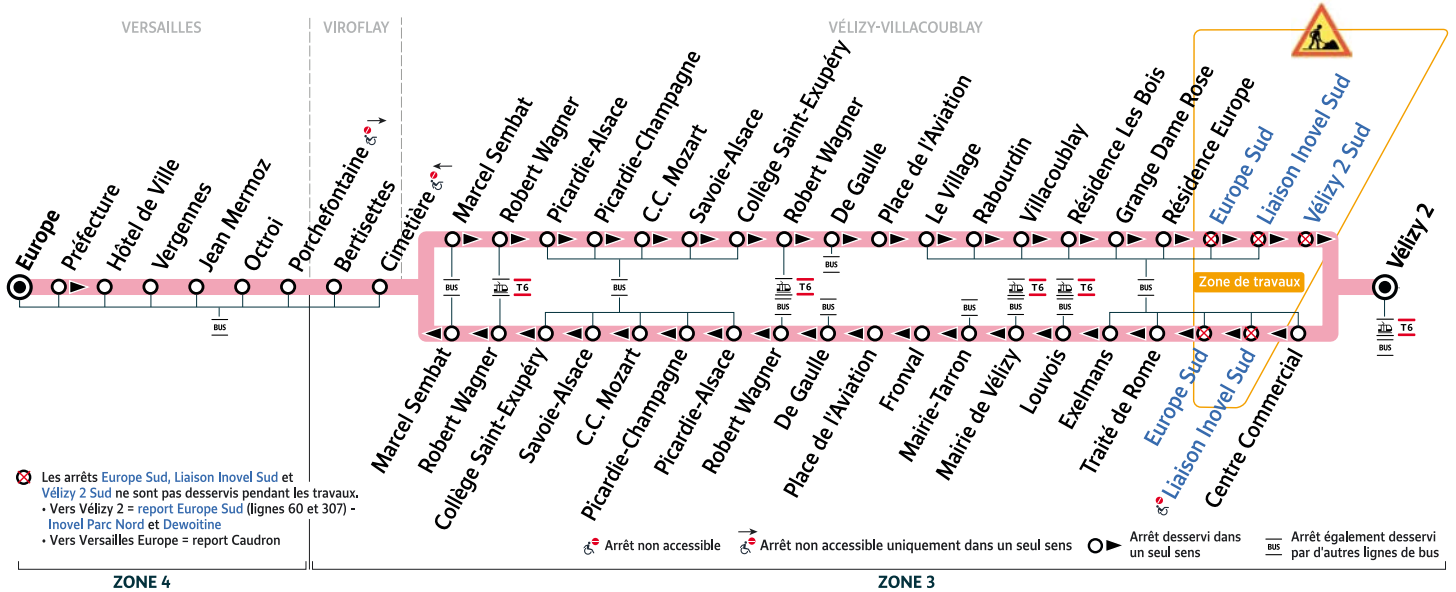

~~23~~
6123

VERSAILLES Europe → VÉLIZY-VILLACOUBLAY Vélizy 2

Votre ligne 23 devient la ligne 6123 à partir du 21 août 2023
Horaires valables du lundi 21 août 2023 au dimanche 14 juillet 2024

		Du lundi au vendredi																
VERSAILLES	Europe	6:15	6:45	7:15	7:30	7:45	8:00	8:15	8:35	9:05	9:35	10:05	10:35	11:05	11:35	12:05	12:35	13:05
	Préfecture	6:16	6:46	7:16	7:31	7:46	8:01	8:16	8:36	9:06	9:36	10:06	10:36	11:06	11:36	12:06	12:36	13:06
	Hôtel de Ville	6:17	6:47	7:17	7:32	7:47	8:02	8:17	8:37	9:07	9:37	10:07	10:37	11:07	11:37	12:07	12:37	13:07
	Vergennes	6:18	6:48	7:18	7:33	7:48	8:04	8:19	8:39	9:09	9:39	10:09	10:39	11:09	11:39	12:09	12:39	13:09
	Jean Mermoz	6:20	6:50	7:20	7:35	7:50	8:06	8:21	8:41	9:11	9:41	10:11	10:41	11:11	11:41	12:11	12:41	13:11
	Octroi	6:22	6:52	7:22	7:37	7:52	8:09	8:24	8:43	9:13	9:43	10:13	10:43	11:13	11:43	12:13	12:43	13:13
VIROFLAY	Porchefontaine	6:24	6:55	7:25	7:40	7:55	8:12	8:27	8:46	9:16	9:46	10:16	10:46	11:16	11:46	12:16	12:46	13:16
	Bertisettes	6:25	6:56	7:26	7:41	7:56	8:13	8:28	8:47	9:17	9:47	10:17	10:47	11:17	11:47	12:17	12:47	13:17
	Cimetière	6:27	6:58	7:28	7:43	7:58	8:15	8:30	8:49	9:19	9:49	10:19	10:49	11:19	11:49	12:19	12:49	13:19
VÉLIZY-VILLACOUBLAY	Marcel Sembat	6:29	7:00	7:30	7:46	8:01	8:18	8:33	8:52	9:21	9:51	10:21	10:51	11:21	11:51	12:21	12:51	13:21
	Robert Wagner	6:30	7:01	7:31	7:47	8:02	8:19	8:34	8:53	9:22	9:52	10:22	10:52	11:22	11:52	12:22	12:52	13:22
	Picardie-Alsace	6:31	7:02	7:32	7:48	8:03	8:20	8:35	8:54	9:23	9:53	10:23	10:53	11:23	11:53	12:23	12:53	13:23
	Picardie-Champagne	6:32	7:04	7:34	7:50	8:05	8:22	8:37	8:56	9:24	9:54	10:24	10:54	11:24	11:54	12:24	12:54	13:24
	Centre Commercial Mozart	6:34	7:05	7:35	7:51	8:06	8:23	8:38	8:57	9:26	9:56	10:26	10:56	11:26	11:56	12:26	12:56	13:26
	Savoie-Alsace	6:35	7:07	7:37	7:53	8:08	8:25	8:40	8:59	9:27	9:57	10:27	10:57	11:27	11:57	12:27	12:57	13:27
	Collège Saint-Exupéry	6:35	7:08	7:38	7:54	8:09	8:26	8:41	9:00	9:28	9:58	10:28	10:58	11:28	11:58	12:28	12:58	13:28
	Robert Wagner	6:36	7:09	7:39	7:55	8:10	8:27	8:42	9:01	9:29	9:59	10:29	10:59	11:29	11:59	12:29	12:59	13:29
	De Gaulle	6:37	7:10	7:40	7:56	8:11	8:28	8:43	9:02	9:30	10:00	10:30	11:00	11:30	12:00	12:30	13:00	13:30
	Place de l'Aviation	6:38	7:11	7:41	7:58	8:13	8:30	8:45	9:04	9:31	10:01	10:31	11:01	11:31	12:01	12:31	13:01	13:31
	Le Village	6:40	7:13	7:43	8:00	8:15	8:32	8:47	9:06	9:33	10:03	10:33	11:03	11:33	12:03	12:33	13:03	13:33
	Rabourdin	6:41	7:14	7:44	8:02	8:17	8:33	8:48	9:07	9:34	10:04	10:34	11:04	11:34	12:04	12:34	13:04	13:34
	Villacoublay	6:42	7:15	7:46	8:03	8:18	8:35	8:50	9:09	9:35	10:05	10:35	11:05	11:35	12:05	12:35	13:05	13:35
	Résidence Les Bois	6:42	7:15	7:46	8:04	8:19	8:35	8:50	9:09	9:36	10:06	10:36	11:06	11:36	12:06	12:36	13:06	13:36
	Grange Dame Rose	6:43	7:16	7:47	8:05	8:20	8:36	8:51	9:10	9:37	10:07	10:37	11:07	11:37	12:07	12:37	13:07	13:37
	Résidence Europe	6:43	7:16	7:48	8:06	8:21	8:37	8:52	9:11	9:37	10:07	10:37	11:07	11:37	12:07	12:37	13:07	13:37
Europe Sud	6:45	7:18	7:50	8:08	8:23	8:39	8:54	9:13	9:39	10:09	10:39	11:09	11:39	12:09	12:39	13:09	13:39	
Inovel Parc Nord	6:46	7:19	7:51	8:09	8:24	8:40	8:55	9:14	9:40	10:10	10:40	11:10	11:40	12:10	12:40	13:10	13:40	
Dewoitine	6:48	7:21	7:53	8:11	8:26	8:42	8:57	9:16	9:42	10:12	10:42	11:12	11:42	12:12	12:42	13:12	13:42	
Vélizy 2	6:50	7:23	7:55	8:13	8:28	8:44	8:59	9:18	9:44	10:14	10:44	11:14	11:44	12:14	12:44	13:14	13:44	