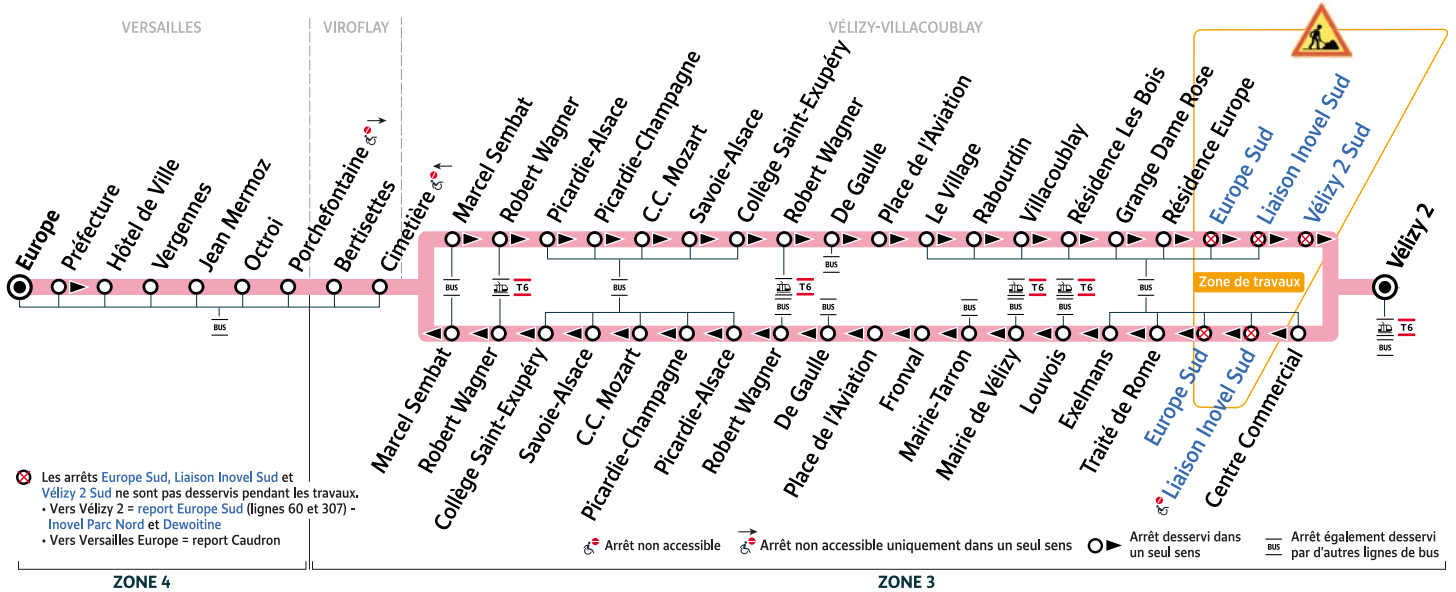

~~23~~
6123

VERSAILLES Europe → VÉLIZY-VILLACOUBLAY Vélizy 2

Votre ligne 23 devient la ligne 6123 à partir du 21 août 2023
Horaires valables du lundi 21 août 2023 au dimanche 14 juillet 2024

		Samedi															
VERSAILLES	Europe	15:30	16:00	16:30	17:00	17:30	18:00	18:30	19:00	19:30	20:00	20:30	21:00	22:00	23:00	0:00	1:00
	Préfecture	15:31	16:01	16:31	17:01	17:31	18:01	18:31	19:01	19:31	20:01	20:31	21:01	22:01	23:01	0:01	1:01
	Hôtel de Ville	15:32	16:02	16:32	17:02	17:32	18:02	18:32	19:02	19:32	20:02	20:32	21:02	22:02	23:02	0:02	1:01
	Vergennes	15:34	16:04	16:34	17:04	17:34	18:04	18:34	19:03	19:33	20:03	20:33	21:03	22:03	23:03	0:03	1:03
	Jean Mermoz	15:36	16:06	16:36	17:06	17:36	18:06	18:36	19:05	19:35	20:05	20:35	21:05	22:05	23:05	0:05	1:04
	Octroi	15:38	16:08	16:39	17:09	17:38	18:08	18:38	19:07	19:37	20:07	20:37	21:07	22:07	23:07	0:07	1:06
Porchefontaine	15:41	16:11	16:42	17:12	17:41	18:11	18:41	19:10	19:40	20:10	20:40	21:09	22:09	23:09	0:09	1:08	
VIROFLAY	Bertissettes	15:42	16:12	16:43	17:13	17:42	18:12	18:42	19:11	19:41	20:11	20:41	21:10	22:10	23:10	0:10	1:09
	Cimetière	15:44	16:14	16:45	17:15	17:44	18:14	18:44	19:13	19:43	20:13	20:43	21:12	22:12	23:12	0:12	1:11
VÉLIZY-VILLACOUBLAY	Marcel Sembat	15:47	16:17	16:48	17:17	17:46	18:16	18:46	19:15	19:45	20:15	20:45	21:14	22:14	23:14	0:14	1:13
	Robert Wagner	15:48	16:18	16:49	17:18	17:47	18:17	18:47	19:16	19:46	20:16	20:46	21:15	22:15	23:15	0:15	1:14
	Picardie-Alsace	15:49	16:19	16:50	17:19	17:48	18:18	18:48	19:17	19:47	20:17	20:47	21:16	22:16	23:16	0:16	1:15
	Picardie-Champagne	15:50	16:20	16:51	17:20	17:49	18:19	18:49	19:18	19:48	20:18	20:48	21:17	22:17	23:17	0:17	1:16
	Centre Commercial Mozart	15:52	16:22	16:53	17:22	17:51	18:21	18:51	19:20	19:50	20:20	20:50	21:19	22:19	23:19	0:19	1:17
	Savoie-Alsace	15:53	16:23	16:54	17:23	17:52	18:22	18:52	19:21	19:51	20:21	20:51	21:20	22:20	23:20	0:20	1:18
	Collège Saint-Exupéry	15:54	16:24	16:55	17:24	17:53	18:23	18:53	19:22	19:52	20:22	20:52	21:21	22:20	23:20	0:20	1:18
	Robert Wagner	15:55	16:25	16:56	17:26	17:55	18:25	18:55	19:24	19:53	20:23	20:53	21:22	22:21	23:21	0:21	1:19
	De Gaulle	15:56	16:26	16:57	17:27	17:56	18:26	18:56	19:25	19:54	20:24	20:54	21:23	22:22	23:22	0:22	1:20
	Place de l'Aviation	15:57	16:27	16:58	17:28	17:57	18:27	18:57	19:26	19:55	20:25	20:55	21:24	22:23	23:23	0:23	1:21
	Le Village	15:59	16:29	17:00	17:30	17:58	18:28	18:58	19:27	19:56	20:26	20:56	21:25	22:24	23:24	0:24	1:22
	Rabourdin	16:00	16:30	17:01	17:31	17:59	18:29	18:59	19:28	19:57	20:27	20:57	21:26	22:25	23:25	0:25	1:23
	Villacoublay	16:01	16:31	17:02	17:33	18:01	18:31	19:01	19:30	19:58	20:28	20:58	21:27	22:26	23:26	0:26	1:24
	Résidence Les Bois	16:02	16:32	17:03	17:33	18:01	18:31	19:01	19:30	19:59	20:29	20:59	21:28	22:26	23:26	0:26	1:24
	Grange Dame Rose	16:03	16:33	17:04	17:34	18:02	18:32	19:02	19:31	20:00	20:30	21:00	21:29	22:27	23:27	0:27	1:25
	Résidence Europe	16:03	16:33	17:04	17:35	18:03	18:33	19:03	19:32	20:00	20:30	21:00	21:29	22:27	23:27	0:27	1:25
	Europe Sud	16:05	16:35	17:06	17:37	18:05	18:35	19:05	19:34	20:02	20:32	21:02	21:31	22:29	23:29	0:29	1:27
Inovel Parc Nord	16:06	16:36	17:07	17:38	18:06	18:36	19:06	19:35	20:03	20:33	21:03	21:32	22:30	23:30	0:30	1:28	
Dewoitine	16:08	16:38	17:09	17:40	18:08	18:38	19:08	19:36	20:04	20:34	21:04	21:33	22:31	23:31	0:31	1:29	
Vélizy 2	16:11	16:41	17:12	17:43	18:11	18:41	19:10	19:38	20:06	20:36	21:06	21:35	22:33	23:33	0:33	1:31	