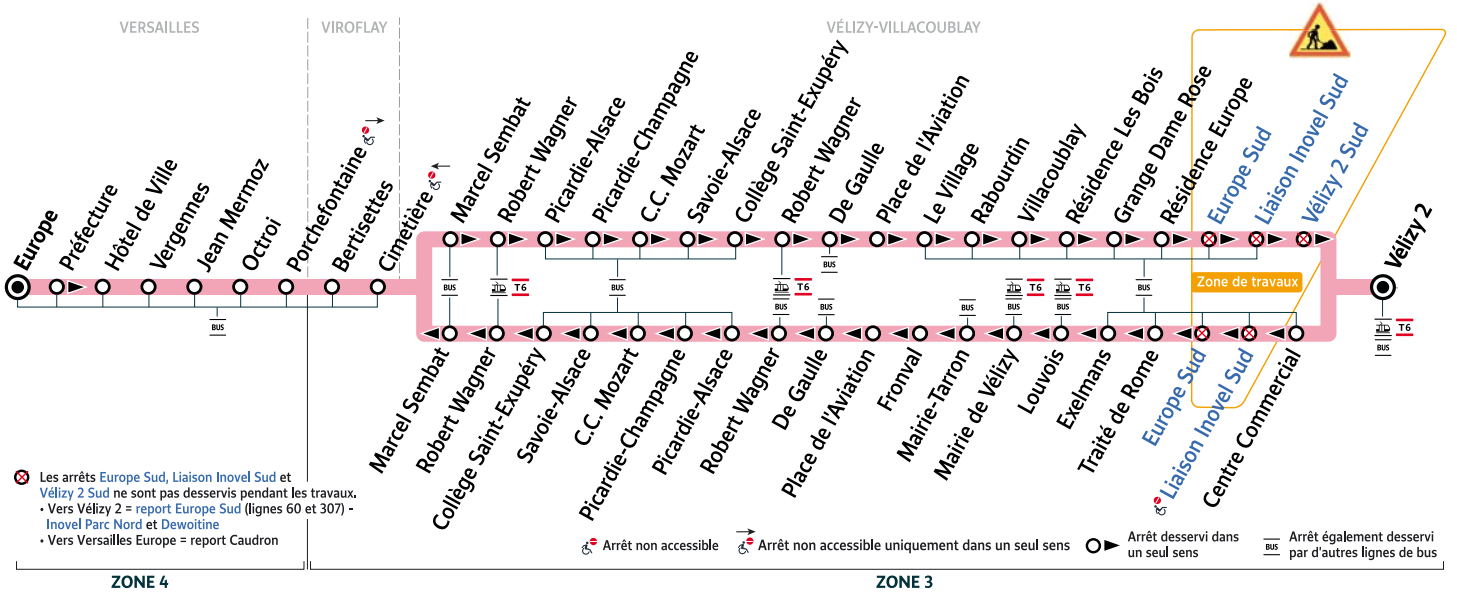

Votre ligne 23 devient la ligne 6123 à partir du 21 août 2023
Horaires valables du lundi 21 août 2023 au dimanche 14 juillet 2024

		Du lundi au vendredi									
VERSAILLES	Europe	19:00	19:15	19:30	20:00	20:30	21:00	22:00	23:00	0:00	1:00
	Préfecture	19:01	19:16	19:31	20:01	20:31	21:01	22:01	23:01	0:01	1:01
	Hôtel de Ville	19:02	19:17	19:32	20:02	20:32	21:02	22:02	23:02	0:02	1:01
	Vergennes	19:03	19:18	19:33	20:03	20:33	21:03	22:03	23:03	0:03	1:02
	Jean Mermoz	19:05	19:20	19:35	20:05	20:35	21:05	22:05	23:05	0:05	1:04
	Octroi	19:07	19:22	19:37	20:07	20:37	21:07	22:07	23:07	0:07	1:05
	Porchefontaine	19:10	19:25	19:39	20:09	20:39	21:09	22:09	23:09	0:09	1:07
VIROFLAY	Bertissettes	19:11	19:26	19:40	20:10	20:40	21:10	22:10	23:10	0:10	1:08
	Cimetière	19:13	19:28	19:42	20:12	20:42	21:12	22:12	23:12	0:12	1:10
VÉLIZY-VILLACOUBLAY	Marcel Sembat	19:16	19:31	19:45	20:14	20:44	21:14	22:14	23:14	0:14	1:12
	Robert Wagner	19:17	19:32	19:46	20:15	20:45	21:15	22:15	23:15	0:15	1:13
	Picardie-Alsace	19:18	19:33	19:47	20:16	20:46	21:16	22:16	23:16	0:16	1:13
	Picardie-Champagne	19:19	19:34	19:48	20:17	20:47	21:17	22:17	23:17	0:17	1:14
	Centre Commercial Mozart	19:21	19:36	19:50	20:18	20:48	21:18	22:18	23:18	0:18	1:15
	Savoie-Alsace	19:22	19:37	19:51	20:19	20:49	21:19	22:19	23:19	0:19	1:16
	Collège Saint-Exupéry	19:23	19:38	19:52	20:20	20:50	21:20	22:20	23:20	0:20	1:17
	Robert Wagner	19:25	19:40	19:54	20:21	20:51	21:21	22:21	23:21	0:21	1:18
	De Gaulle	19:26	19:41	19:55	20:22	20:52	21:22	22:22	23:22	0:22	1:19
	Place de l'Aviation	19:27	19:42	19:56	20:23	20:53	21:23	22:23	23:23	0:23	1:20
	Le Village	19:28	19:43	19:57	20:25	20:55	21:25	22:25	23:25	0:25	1:21
	Rabourdin	19:29	19:44	19:58	20:26	20:56	21:26	22:26	23:26	0:26	1:22
	Villacoublay	19:31	19:45	19:59	20:27	20:57	21:27	22:27	23:27	0:27	1:23
	Résidence Les Bois	19:31	19:46	20:00	20:27	20:57	21:27	22:27	23:27	0:27	1:23
	Grange Dame Rose	19:32	19:47	20:01	20:28	20:58	21:28	22:28	23:28	0:28	1:24
	Résidence Europe	19:33	19:47	20:01	20:28	20:58	21:28	22:28	23:28	0:28	1:24
	Europe Sud	19:35	19:49	20:03	20:30	21:00	21:30	22:30	23:30	0:29	1:25
Inovel Parc Nord	19:36	19:50	20:04	20:31	21:01	21:31	22:31	23:31	0:30	1:26	
Dewoitine	19:38	19:52	20:06	20:33	21:03	21:33	22:33	23:33	0:31	1:27	
Vélizy 2	19:40	19:54	20:08	20:35	21:05	21:35	22:35	23:35	0:33	1:29	