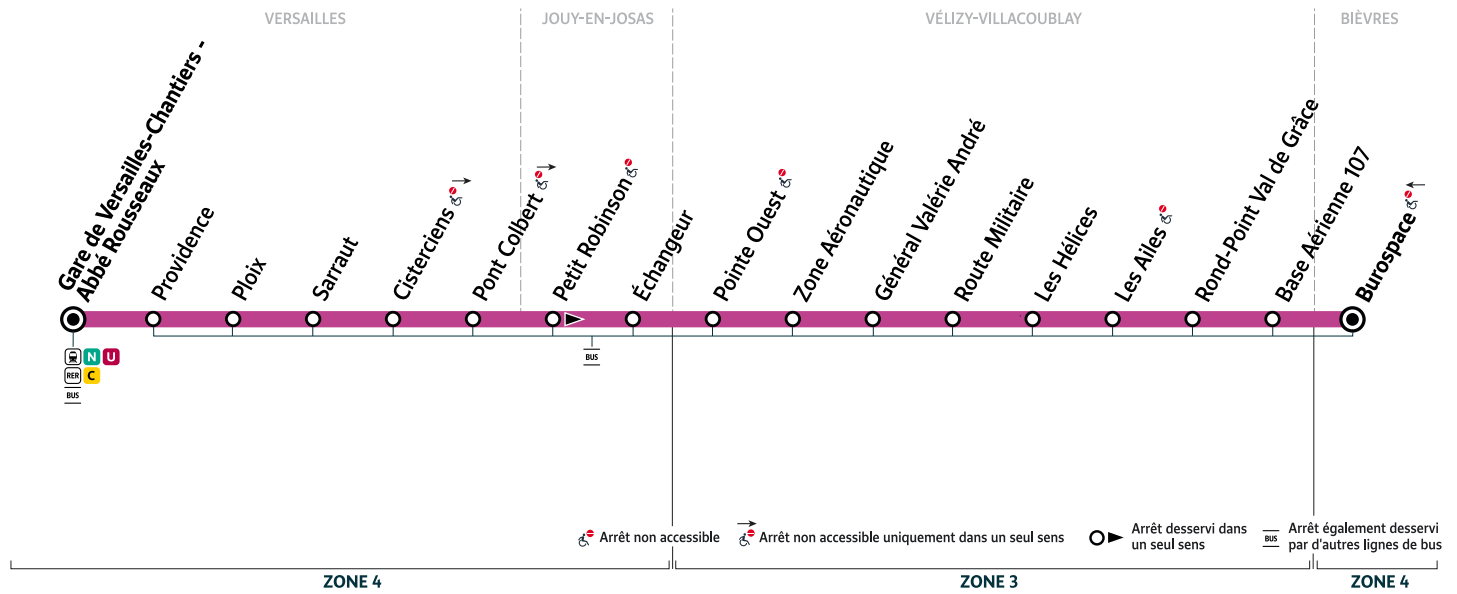

Du lundi au vendredi

BIÈVRES	Burospace	6:30	6:45	7:30	7:50	8:05	8:20	8:40	9:00	12:30	13:30	14:30	15:30	15:45	16:00	16:15
VÉLIZY-VILLACOUBLAY	Base Aérienne 107	6:31	6:46	7:31	7:51	8:06	8:21	8:41	9:01	12:31	13:31	14:31	15:31	15:46	16:01	16:16
	Rond-point Val de Grâce	6:32	6:47	7:32	7:52	8:07	8:22	8:42	9:02	12:32	13:32	14:32	15:32	15:47	16:02	16:17
	Les Ailes	6:34	6:49	7:34	7:54	8:09	8:24	8:44	9:04	12:34	13:34	14:34	15:34	15:49	16:04	16:19
	Les Hélices	6:35	6:50	7:35	7:55	8:10	8:25	8:45	9:05	12:35	13:35	14:35	15:35	15:51	16:06	16:21
	Route Militaire	6:36	6:51	7:36	7:56	8:11	8:26	8:46	9:06	12:36	13:36	14:36	15:36	15:51	16:06	16:21
	Général Valérie André	6:36	6:51	7:36	7:56	8:11	8:26	8:46	9:06	12:36	13:36	14:36	15:37	15:52	16:07	16:22
	Zone Aéronautique	6:37	6:52	7:37	7:57	8:12	8:27	8:47	9:07	12:37	13:37	14:37	15:37	15:52	16:07	16:22
	Pointe Ouest	6:37	6:52	7:37	7:57	8:12	8:27	8:47	9:07	12:37	13:37	14:37	15:38	15:53	16:08	16:23
JOUY-EN-JOSAS	Échangeur	6:37	6:52	7:37	7:57	8:12	8:27	8:47	9:07	12:37	13:37	14:37	15:38	15:53	16:08	16:23
	Pont Colbert	6:40	6:55	7:41	8:01	8:16	8:31	8:51	9:10	12:40	13:40	14:40	15:41	15:56	16:11	16:26
VERSAILLES	Cisterciens	6:41	6:56	7:42	8:03	8:18	8:33	8:52	9:11	12:41	13:41	14:41	15:42	15:57	16:12	16:27
	Sarraut	6:42	6:57	7:44	8:04	8:19	8:34	8:54	9:13	12:42	13:42	14:42	15:43	15:58	16:13	16:28
	Ploix	6:43	6:58	7:45	8:06	8:21	8:36	8:55	9:14	12:43	13:43	14:43	15:45	16:00	16:15	16:30
	Providence	6:43	6:58	7:47	8:07	8:22	8:37	8:57	9:16	12:44	13:44	14:44	15:46	16:01	16:16	16:31
	Gare des Chantiers - Abbé Rousseaux	6:45	7:00	7:49	8:10	8:25	8:40	8:59	9:18	12:46	13:46	14:46	15:48	16:03	16:18	16:33

Faites signe au conducteur pour obtenir l'arrêt de votre bus.

BIÈVRES Burospace
 → VÉLIZY-VILLACOUBLAY Base Aérienne 107
 → VERSAILLES Gare des Chantiers - Abbé Rousseaux

Votre ligne 22 devient la ligne 6122 à partir du 21 août 2023