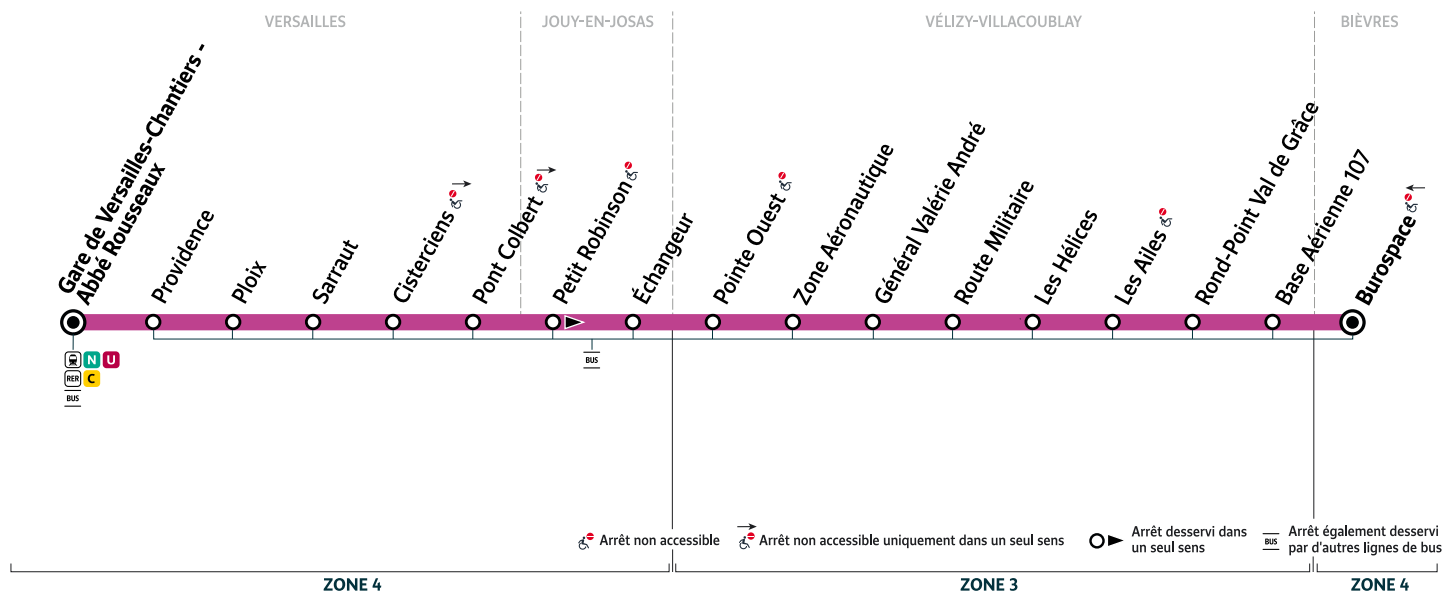

		Du lundi au vendredi										
VERSAILLES	Gare des Chantiers - Abbé Rousseaux	15:30	16:05	16:50	17:05	17:30	17:45	18:00	18:15	18:30	19:00	19:30
	Providence	15:31	16:06	16:51	17:06	17:31	17:46	18:01	18:16	18:31	19:01	19:31
	Ploix	15:33	16:08	16:53	17:08	17:33	17:48	18:03	18:18	18:33	19:02	19:32
	Sarraut	15:34	16:09	16:54	17:09	17:34	17:49	18:04	18:19	18:34	19:03	19:33
	Cisterciens	15:35	16:10	16:55	17:10	17:35	17:50	18:05	18:20	18:35	19:04	19:33
	Pont Colbert	15:36	16:11	16:56	17:11	17:36	17:51	18:06	18:21	18:36	19:05	19:34
JOUY-EN-JOSAS	Petit Robinson	15:39	16:14	16:59	17:14	17:40	17:56	18:11	18:26	18:41	19:09	19:38
	Échangeur	15:40	16:15	17:00	17:15	17:40	17:56	18:11	18:26	18:41	19:09	19:38
VÉLIZY-VILLACOUBLAY	Pointe Ouest	15:40	16:15	17:00	17:15	17:41	17:57	18:12	18:27	18:42	19:10	19:39
	Zone Aéronautique	15:40	16:15	17:01	17:16	17:42	17:58	18:13	18:28	18:43	19:11	19:39
	Général Valérie André	15:41	16:16	17:01	17:16	17:42	17:58	18:13	18:28	18:43	19:11	19:40
	Route Militaire	15:41	16:16	17:02	17:17	17:43	17:59	18:14	18:29	18:44	19:12	19:40
	Les Hélices	15:42	16:17	17:02	17:17	17:43	17:59	18:14	18:29	18:44	19:12	19:41
	Les Ailes	15:43	16:18	17:04	17:19	17:44	18:00	18:15	18:30	18:45	19:13	19:42
	Rond-point Val de Grâce	15:44	16:19	17:06	17:21	17:46	18:02	18:17	18:32	18:47	19:15	19:43
Base Aérienne 107	15:45	16:20	17:07	17:22	17:47	18:03	18:18	18:33	18:48	19:16	19:44	
BIÈVRES	Burospace	15:47	16:22	17:09	17:24	17:49	18:05	18:20	18:34	18:49	19:17	19:45

BIÈVRES Burospace

→ VÉLIZY-VILLACOUBLAY Base Aérienne 107

→ VERSAILLES Gare des Chantiers - Abbé Rousseaux

Votre ligne 22 devient la ligne 6122 à partir du 21 août 2023

Horaires valables du lundi 21 août 2023 au vendredi 12 juillet 2024