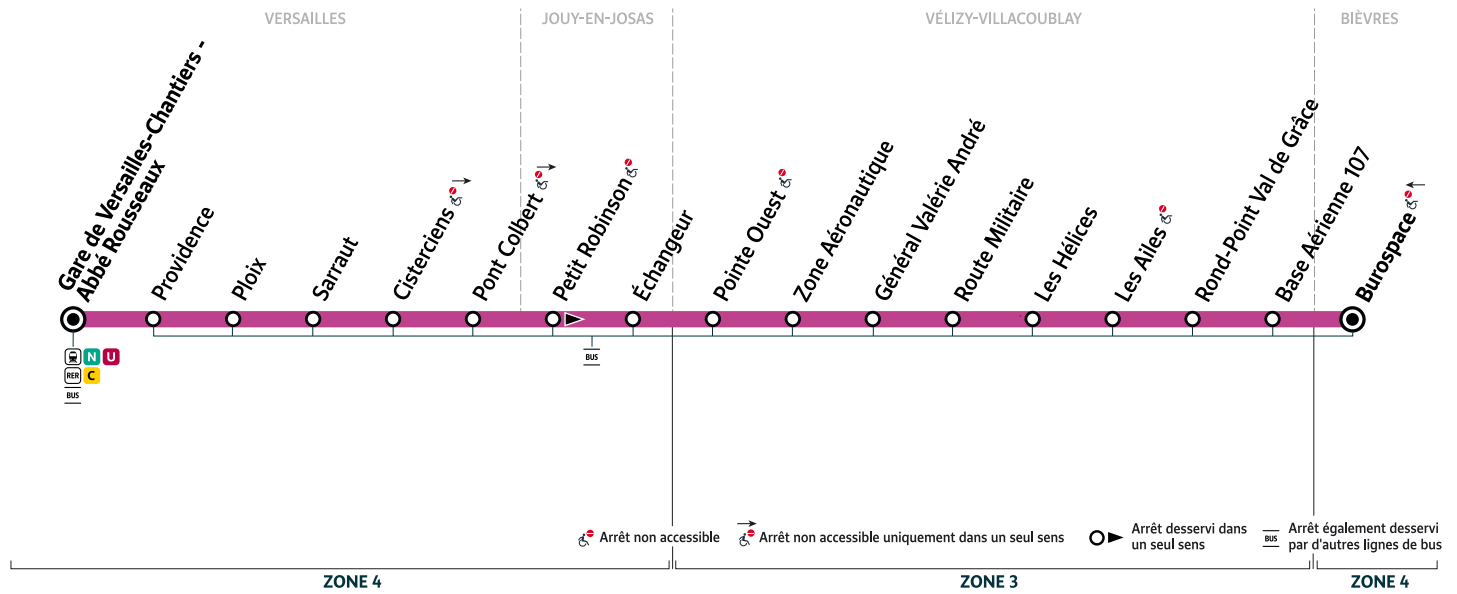

Gare de VERSAILLES-Chantiers - Abbé Rousseaux
 → VÉLIZY-VILLACOUBLAY Base Aérienne 107
 → BIÈVRES Burospace

Votre ligne 22 devient la ligne 6122 à partir du 21 août 2023

Horaires valables du lundi 21 août 2023 au vendredi 12 juillet 2024