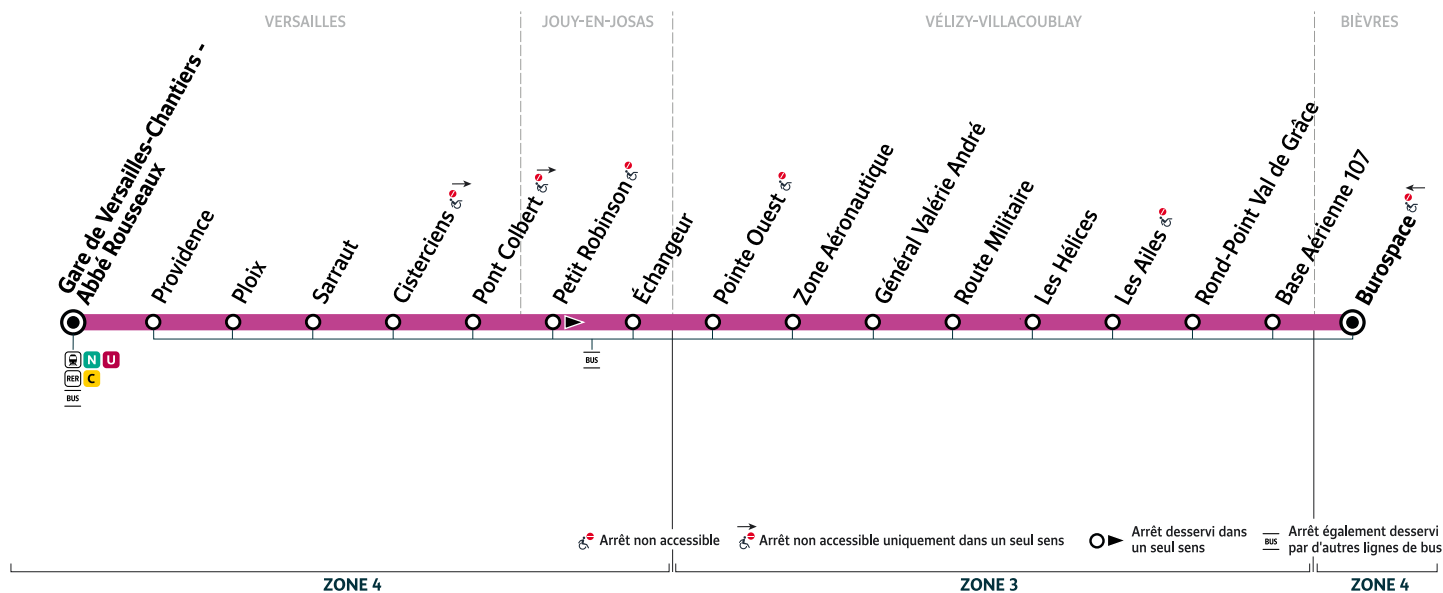

VERSAILLES Gare des Chantiers - Abbé Rousseaux
→ VÉLIZY-VILLACOUBLAY Base Aérienne 107
→ BIÈVRES Burospace

Votre ligne 22 devient la ligne 6122 à partir du 21 août 2023

Horaires valables du lundi 21 août 2023 au vendredi 12 juillet 2024

		Du lundi au vendredi										
VERSAILLES	Gare des Chantiers - Abbé Rousseaux	15:30	16:05	16:50	17:05	17:30	17:45	18:00	18:15	18:30	19:00	19:30
	Providence	15:31	16:06	16:51	17:06	17:31	17:46	18:01	18:16	18:31	19:01	19:31
	Ploix	15:33	16:08	16:53	17:08	17:33	17:48	18:03	18:18	18:33	19:02	19:32
	Sarraut	15:34	16:09	16:54	17:09	17:34	17:49	18:04	18:19	18:34	19:03	19:33
	Cisterciens	15:35	16:10	16:55	17:10	17:35	17:50	18:05	18:20	18:35	19:04	19:33
	Pont Colbert	15:36	16:11	16:56	17:11	17:36	17:51	18:06	18:21	18:36	19:05	19:34
JOUY-EN-JOSAS	Petit Robinson	15:39	16:14	16:59	17:14	17:40	17:56	18:11	18:26	18:41	19:09	19:38
	Échangeur	15:40	16:15	17:00	17:15	17:40	17:56	18:11	18:26	18:41	19:09	19:38
VÉLIZY-VILLACOUBLAY	Pointe Ouest	15:40	16:15	17:00	17:15	17:41	17:57	18:12	18:27	18:42	19:10	19:39
	Zone Aéronautique	15:40	16:15	17:01	17:16	17:42	17:58	18:13	18:28	18:43	19:11	19:39
	Général Valérie André	15:41	16:16	17:01	17:16	17:42	17:58	18:13	18:28	18:43	19:11	19:40
	Route Militaire	15:41	16:16	17:02	17:17	17:43	17:59	18:14	18:29	18:44	19:12	19:40
	Les Hélices	15:42	16:17	17:02	17:17	17:43	17:59	18:14	18:29	18:44	19:12	19:41
	Les Ailes	15:43	16:18	17:04	17:19	17:44	18:00	18:15	18:30	18:45	19:13	19:42
	Rond-point Val de Grâce	15:44	16:19	17:06	17:21	17:46	18:02	18:17	18:32	18:47	19:15	19:43
Base Aérienne 107	15:45	16:20	17:07	17:22	17:47	18:03	18:18	18:33	18:48	19:16	19:44	
BIÈVRES	Burospace	15:47	16:22	17:09	17:24	17:49	18:05	18:20	18:34	18:49	19:17	19:45

i Bon à savoir

- Pas de service les samedis, dimanches et jours fériés.
- Ces horaires sont donnés à titre indicatif et les conducteurs Keolis Vélizy Vallée de la Bièvre s'efforcent de les respecter. Toutefois, les aléas de la circulation peuvent retarder l'heure de passage indiquée. Faites signe au conducteur pour obtenir l'arrêt de votre bus.