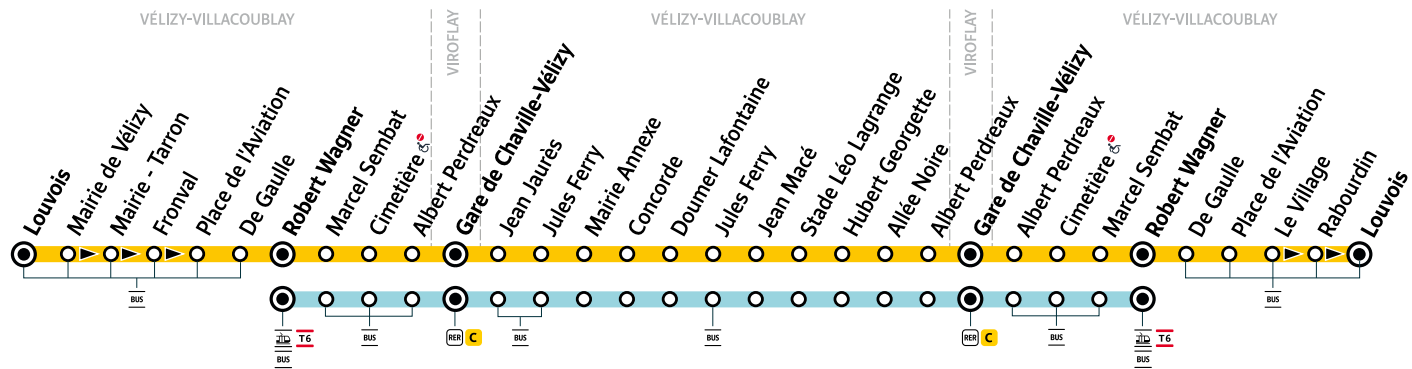

VÉLIZY-VILLACOUBLAY Louvois / Robert Wagner
 → VIROFLAY Gare de Chaville-Vélizy →
 VÉLIZY-VILLACOUBLAY Robert Wagner / Louvois

TàD Itinéraire du lundi au vendredi de 9h à 16h et le samedi toute la journée, réservation préalable obligatoire sur l'Appli TàD ou tad.ifdmobilites.fr ou au 09 70 80 96 63

Itinéraire du lundi au vendredi avant 8h15 et après 16h20 (hors TàD) sans réservation

○ Arrêt desservi dans un seul sens

⊘ Arrêt non accessible

— Arrêt également desservi par d'autres lignes de bus

ZONE 3

Itinéraire du lundi au vendredi avant 8h15 et après 16h20 (hors TàD) sans réservation

○ Arrêt desservi dans un seul sens

○ Arrêt non accessible

— Arrêt également desservi par d'autres lignes de bus

ZONE 3