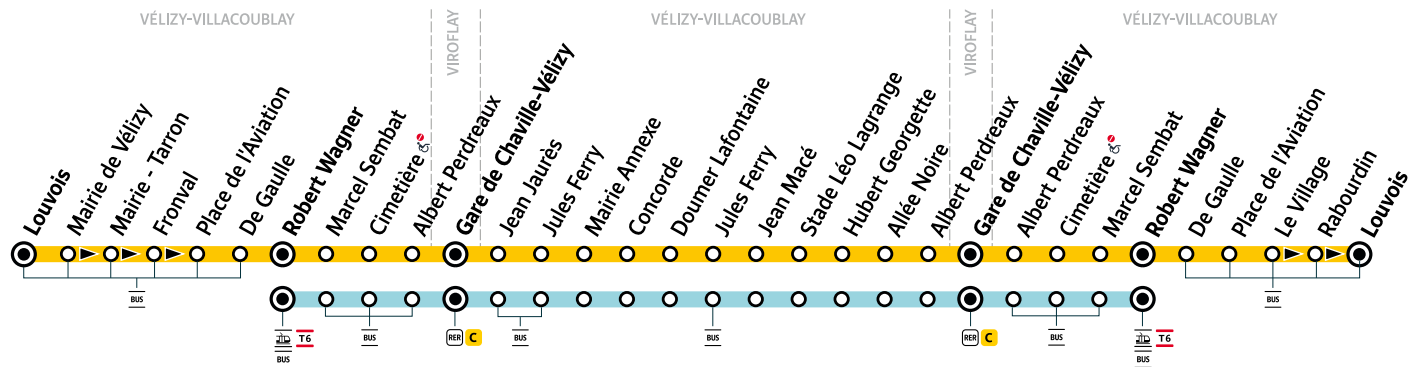

VÉLIZY-VILLACOUBLAY Louvois / Robert Wagner → VIROFLAY Gare de Chaville-Vélizy → VÉLIZY-VILLACOUBLAY Robert Wagner / Louvois

TàD Itinéraire du lundi au vendredi de 9h à 16h et le samedi toute la journée, réservation préalable obligatoire sur l'Appli TàD ou tad.ifdmobilites.fr ou au 09 70 80 96 63

Itinéraire du lundi au vendredi avant 8h15 et après 16h20 (hors TàD) sans réservation

○ Arrêt desservi dans un seul sens

⦿ Arrêt non accessible

Arrêt également desservi par d'autres lignes de bus

ZONE 3

Votre ligne TàD 31 devient la ligne TàD 6131 à partir du 21 août 2023

Itinéraire du lundi au vendredi avant 8h15 et après 16h20 (hors TàD) sans réservation

○ Arrêt desservi dans un seul sens

⊘ Arrêt non accessible

— Arrêt également desservi par d'autres lignes de bus

ZONE 3