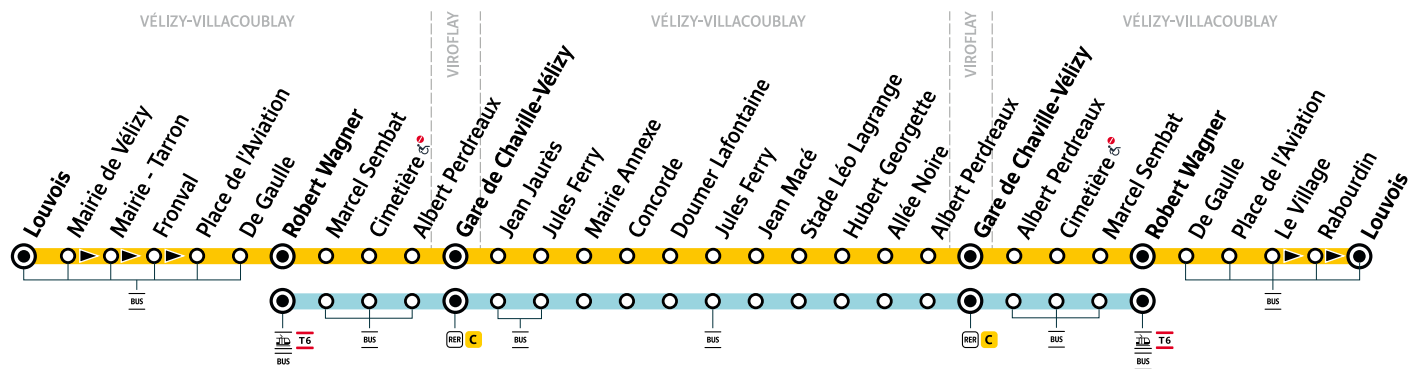

VÉLIZY-VILLACOUBLAY Louvois / Robert Wagner → VIROFLAY Gare de Chaville-Vélizy → VÉLIZY-VILLACOUBLAY Robert Wagner / Louvois

TàD Itinéraire du lundi au vendredi de 9h à 16h et le samedi toute la journée, réservation préalable obligatoire sur l'Appli TàD ou tad.ifdmobilites.fr ou au 09 70 80 96 63

Itinéraire du lundi au vendredi avant 8h15 et après 16h20 (hors TàD) sans réservation

○ Arrêt desservi dans un seul sens

⚠ Arrêt non accessible

🚌 Arrêt également desservi par d'autres lignes de bus

ZONE 3

Itinéraire du lundi au vendredi avant 8h15 et après 16h20 (hors TàD) sans réservation

○ Arrêt desservi dans un seul sens

⦿ Arrêt non accessible

Arrêt également desservi par d'autres lignes de bus

ZONE 3

Votre ligne TàD 31 devient la ligne TàD 6131 à partir du 21 août 2023