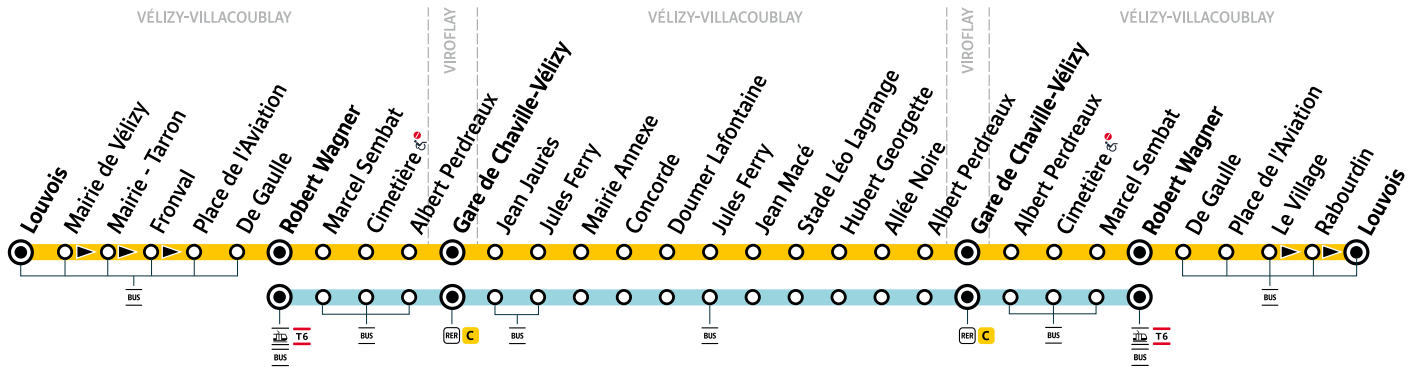

VÉLIZY-VILLACOUBLAY Louvois / Robert Wagner → VIROFLAY Gare de Chaville-Vélizy → VÉLIZY-VILLACOUBLAY Robert Wagner / Louvois

TàD Itinéraire du lundi au vendredi de 9h à 16h et le samedi toute la journée, réservation préalable obligatoire sur l'Appli TàD ou tad.ifdmobilites.fr ou au 09 70 80 96 63

Itinéraire du lundi au vendredi avant 8h15 et après 16h20 (hors TàD) sans réservation

○ Arrêt desservi dans un seul sens

⚠ Arrêt non accessible

🚌 Arrêt également desservi par d'autres lignes de bus

ZONE 3

Itinéraire du lundi au vendredi avant 8h15 et après 16h20 (hors TàD) sans réservation

○ Arrêt desservi dans un seul sens

⦿ Arrêt non accessible

Arrêt également desservi par d'autres lignes de bus

ZONE 3

Votre ligne TàD 31 devient la ligne TàD 6131 à partir du 21 août 2023