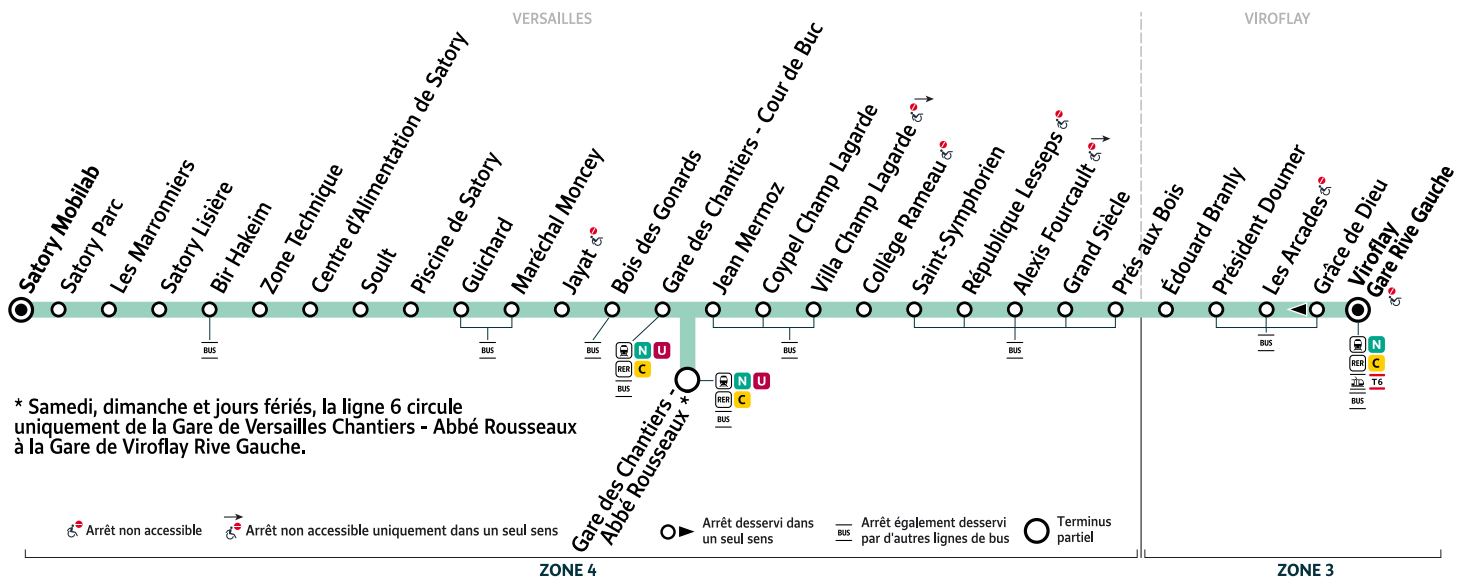

6

VERSAILLES Gare des Chantiers - Abbé Rousseaux → Gare de VIROFLAY Rive Gauche

* Samedi, dimanche et jours fériés, la ligne 6 circule uniquement de la Gare de Versailles Chantiers - Abbé Rousseaux à la Gare de Viroflay Rive Gauche.

Horaires valables du lundi 28 août au dimanche 3 septembre 2023

		Dimanche et jours fériés															
VERSAILLES	Gare des Chantiers - Abbé Rousseaux	7:35	8:05	8:35	9:05	9:35	10:05	10:35	11:05	11:35	12:05	12:35	13:05	13:35	14:05	14:35	15:05
	Jean Mermoz	7:38	8:08	8:38	9:08	9:38	10:08	10:38	11:08	11:38	12:08	12:38	13:08	13:38	14:08	14:38	15:08
	Collège Rameau	7:40	8:10	8:40	9:11	9:41	10:11	10:41	11:10	11:40	12:10	12:40	13:10	13:41	14:11	14:41	15:11
	Prés aux Bois	7:45	8:15	8:45	9:16	9:46	10:16	10:46	11:15	11:45	12:15	12:45	13:15	13:46	14:16	14:46	15:16
VIROFLAY	Gare de Viroflay Rive Gauche	7:50	8:20	8:50	9:21	9:51	10:21	10:51	11:20	11:50	12:20	12:50	13:20	13:51	14:21	14:51	15:21
		Dimanche et jours fériés															
VERSAILLES	Gare des Chantiers - Abbé Rousseaux	15:35	16:05	16:35	17:05	17:35	18:05	18:35	19:05	19:35	20:05	20:35	21:05	21:35	22:05	22:35	
	Jean Mermoz	15:38	16:08	16:38	17:08	17:38	18:08	18:38	19:08	19:38	20:08	20:38	21:08	21:38	22:08	22:38	
	Collège Rameau	15:41	16:11	16:41	17:11	17:40	18:10	18:40	19:10	19:41	20:11	20:41	21:11	21:40	22:10	22:40	
	Prés aux Bois	15:46	16:16	16:46	17:16	17:45	18:15	18:45	19:15	19:46	20:16	20:46	21:16	21:45	22:15	22:45	
VIROFLAY	Gare de Viroflay Rive Gauche	15:51	16:21	16:51	17:21	17:50	18:20	18:50	19:20	19:51	20:21	20:51	21:21	21:50	22:20	22:50	

Bon à savoir

- Ces horaires sont donnés à titre indicatif et les conducteurs s'efforcent de les respecter. Toutefois, les aléas de la circulation peuvent retarder l'heure de passage indiquée. Faites signe au conducteur pour obtenir l'arrêt de votre bus.