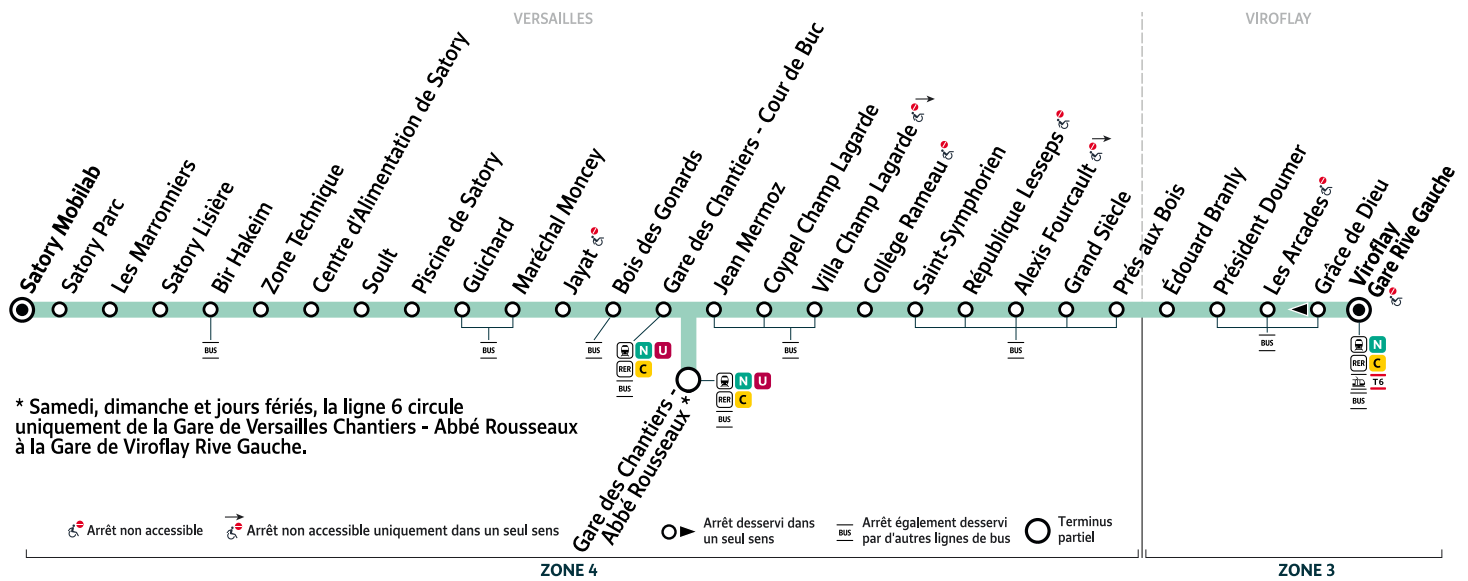

		Du lundi au vendredi														
VIROFLAY	Gare de Viroflay Rive Gauche	18:00	18:15	18:30	18:45	19:00	19:15	19:30	19:45	20:00	20:15	20:35	21:05	21:35	22:05	22:35
VERSAILLES	Prés aux Bois	18:07	18:22	18:37	18:52	19:07	19:22	19:37	19:52	20:06	20:21	20:41	21:11	21:41	22:11	22:41
	Collège Rameau	18:13	18:28	18:43	18:57	19:12	19:27	19:41	19:56	20:10	20:25	20:45	21:15	21:45	22:15	22:45
	Gare des Chantiers - Cour de Buc	18:20	18:35	18:50	19:03	19:18	19:33	19:47	20:02	20:15	20:30	20:50	21:20	21:50	22:20	22:50
	Jayat	18:24	18:39	18:54	19:07	19:22	19:36	19:50	20:05	20:18	20:33	20:53	21:23	21:53	22:23	22:53
	Guichard	18:26	18:41	18:56	19:09	19:24	19:38	19:52	20:07	20:20	20:35	20:55	21:25	21:55	22:25	22:55
	Bir Hakeim	18:30	18:45	19:00	19:13	19:28	19:41	19:55	20:10	20:23	20:38	20:58	21:28	21:58	22:28	22:58
	Satory Mobilab	18:32	18:47	19:02	19:15	19:30	19:43	19:57	20:12	20:25	20:40	21:00	21:30	22:00	22:30	23:00

6

Gare de VIROFLAY Rive Gauche → VERSAILLES Gare des Chantiers - Abbé Rousseaux

* Samedi, dimanche et jours fériés, la ligne 6 circule uniquement de la Gare de Versailles Chantiers - Abbé Rousseaux à la Gare de Viroflay Rive Gauche.

Horaires valables du lundi 28 août au dimanche 3 septembre 2023

		Samedi															
VIROFLAY	Gare de Viroflay Rive Gauche	6:00	6:20	6:40	7:00	7:20	7:40	8:00	8:20	8:40	9:00	9:20	9:40	10:00	10:20	10:40	11:00
VERSAILLES	Prés aux Bois	6:05	6:25	6:45	7:05	7:26	7:46	8:06	8:26	8:46	9:06	9:28	9:48	10:08	10:28	10:48	11:08
	Collège Rameau	6:11	6:31	6:51	7:11	7:32	7:52	8:13	8:33	8:53	9:13	9:35	9:55	10:15	10:35	10:55	11:15
	Jean Mermoz	6:14	6:34	6:54	7:14	7:36	7:56	8:17	8:37	8:57	9:17	9:39	9:59	10:19	10:39	10:59	11:19
	Gare des Chantiers - Abbé Rousseaux	6:17	6:37	6:57	7:17	7:39	7:59	8:20	8:40	9:00	9:20	9:42	10:02	10:23	10:43	11:03	11:23