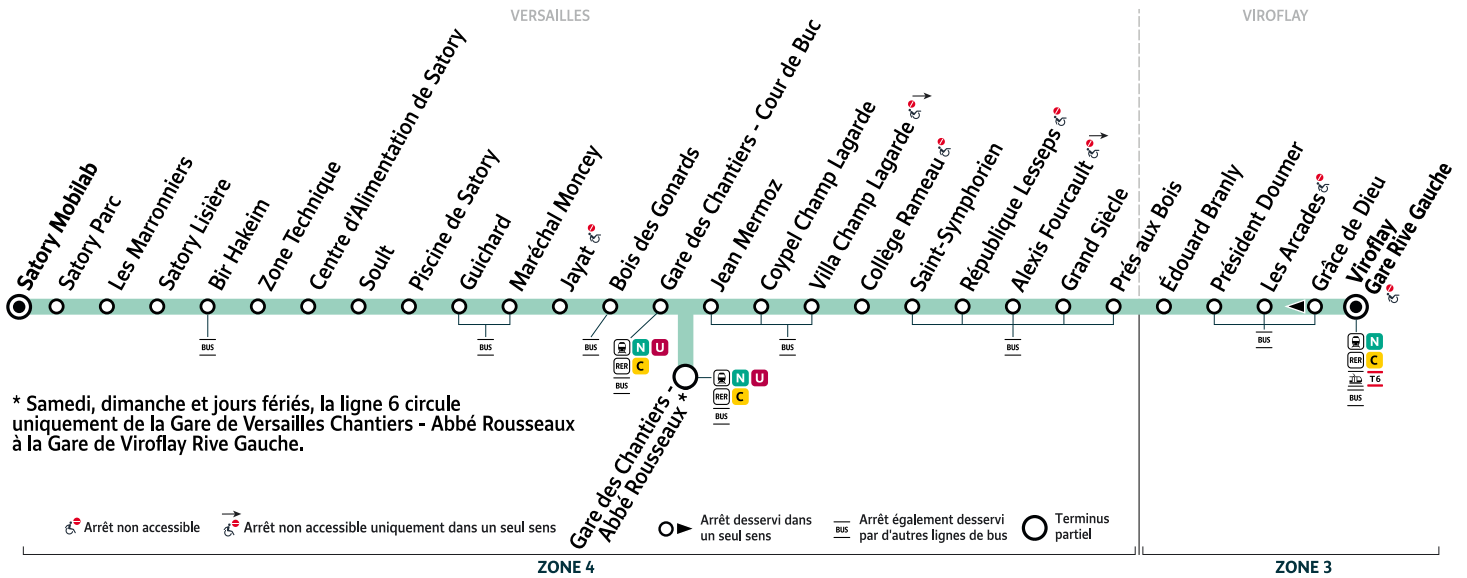

6

VERSAILLES Gare des Chantiers - Abbé Rousseaux → Gare de VIROFLAY Rive Gauche

Horaires valables du lundi 28 août au dimanche 3 septembre 2023

		Samedi															
VERSAILLES	Gare des Chantiers - Abbé Rousseaux	6:00	6:30	6:50	7:10	7:30	7:50	8:10	8:30	8:50	9:10	9:30	9:50	10:10	10:30	10:50	11:10
	Jean Mermoz	6:03	6:33	6:53	7:13	7:33	7:53	8:13	8:33	8:53	9:13	9:33	9:53	10:13	10:33	10:53	11:13
	Collège Rameau	6:05	6:35	6:55	7:15	7:35	7:55	8:15	8:35	8:55	9:15	9:35	9:55	10:15	10:35	10:55	11:15
	Prés aux Bois	6:11	6:41	7:01	7:21	7:41	8:02	8:22	8:43	9:03	9:23	9:43	10:03	10:23	10:43	11:03	11:23
VIROFLAY	Gare de Viroflay Rive Gauche	6:15	6:45	7:05	7:25	7:45	8:06	8:26	8:48	9:08	9:28	9:48	10:08	10:28	10:48	11:08	11:28
		Samedi															
VERSAILLES	Gare des Chantiers - Abbé Rousseaux	11:30	11:50	12:10	12:30	12:50	13:10	13:30	13:50	14:10	14:30	14:50	15:10	15:30	15:50	16:10	16:30
	Jean Mermoz	11:33	11:53	12:13	12:33	12:53	13:13	13:33	13:53	14:13	14:33	14:53	15:13	15:33	15:53	16:13	16:33
	Collège Rameau	11:35	11:55	12:15	12:35	12:55	13:15	13:35	13:55	14:15	14:35	14:55	15:15	15:35	15:55	16:15	16:35
	Prés aux Bois	11:43	12:03	12:23	12:43	13:03	13:23	13:43	14:03	14:23	14:43	15:03	15:23	15:43	16:03	16:23	16:43
VIROFLAY	Gare de Viroflay Rive Gauche	11:48	12:08	12:28	12:48	13:08	13:28	13:48	14:08	14:28	14:48	15:08	15:28	15:48	16:08	16:28	16:48
		Samedi															
VERSAILLES	Gare des Chantiers - Abbé Rousseaux	16:50	17:10	17:30	17:50	18:10	18:30	18:50	19:10	19:30	19:50	20:10	20:40	21:10	21:40	22:10	22:40
	Jean Mermoz	16:53	17:13	17:33	17:53	18:13	18:33	18:53	19:13	19:33	19:53	20:13	20:43	21:13	21:43	22:13	22:43
	Collège Rameau	16:55	17:15	17:35	17:55	18:15	18:35	18:55	19:15	19:35	19:55	20:15	20:45	21:15	21:45	22:15	22:45
	Prés aux Bois	17:03	17:23	17:43	18:03	18:23	18:43	19:03	19:23	19:43	20:03	20:22	20:51	21:21	21:51	22:21	22:51
VIROFLAY	Gare de Viroflay Rive Gauche	17:08	17:28	17:48	18:08	18:28	18:48	19:08	19:28	19:48	20:08	20:26	20:55	21:25	21:55	22:25	22:55

Bon à savoir

- Ces horaires sont donnés à titre indicatif et les conducteurs s'efforcent de les respecter. Toutefois, les aléas de la circulation peuvent retarder l'heure de passage indiquée. Faites signe au conducteur pour obtenir l'arrêt de votre bus.