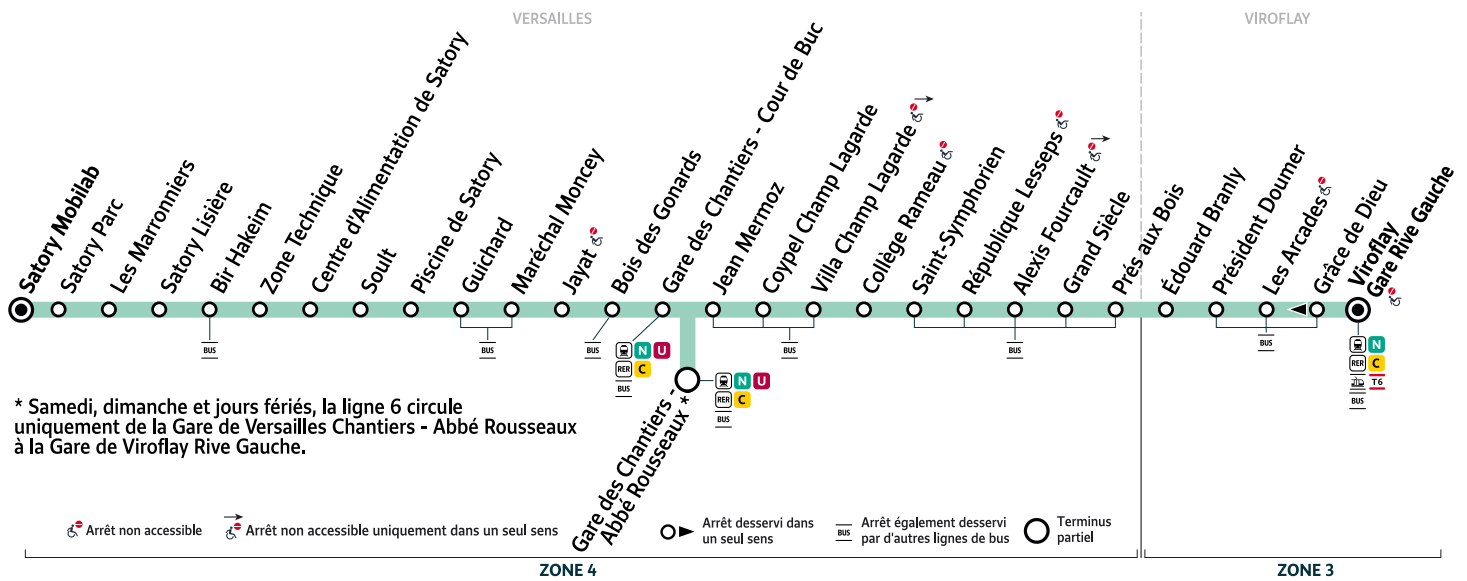

6

Gare de VIROFLAY Rive Gauche → VERSAILLES Satory Mobilab

Horaires valables du lundi 28 août au dimanche 3 septembre 2023

		Du lundi au vendredi															
VIROFLAY	Gare de Viroflay Rive Gauche	14:00	14:15	14:30	14:45	15:00	15:15	15:30	15:45	16:00	16:15	16:30	16:45	17:00	17:15	17:30	17:45
VERSAILLES	Prés aux Bois	14:06	14:21	14:36	14:51	15:06	15:21	15:36	15:51	16:06	16:22	16:37	16:52	17:07	17:22	17:37	17:52
	Collège Rameau	14:11	14:26	14:41	14:56	15:11	15:26	15:41	15:56	16:11	16:28	16:43	16:58	17:13	17:28	17:43	17:58
	Gare des Chantiers - Cour de Buc	14:16	14:31	14:46	15:01	15:16	15:31	15:46	16:01	16:16	16:33	16:48	17:04	17:20	17:35	17:50	18:05
	Jayat	14:20	14:35	14:50	15:05	15:20	15:35	15:50	16:05	16:20	16:37	16:52	17:08	17:24	17:39	17:54	18:09
	Guichard	14:22	14:37	14:52	15:07	15:22	15:37	15:52	16:07	16:22	16:39	16:54	17:10	17:26	17:41	17:56	18:11
	Bir Hakeim	14:25	14:40	14:55	15:10	15:25	15:40	15:55	16:10	16:25	16:42	16:58	17:14	17:30	17:45	18:00	18:15
	Satory Mobilab	14:28	14:43	14:58	15:13	15:28	15:43	15:58	16:13	16:28	16:45	17:01	17:16	17:32	17:47	18:02	18:17