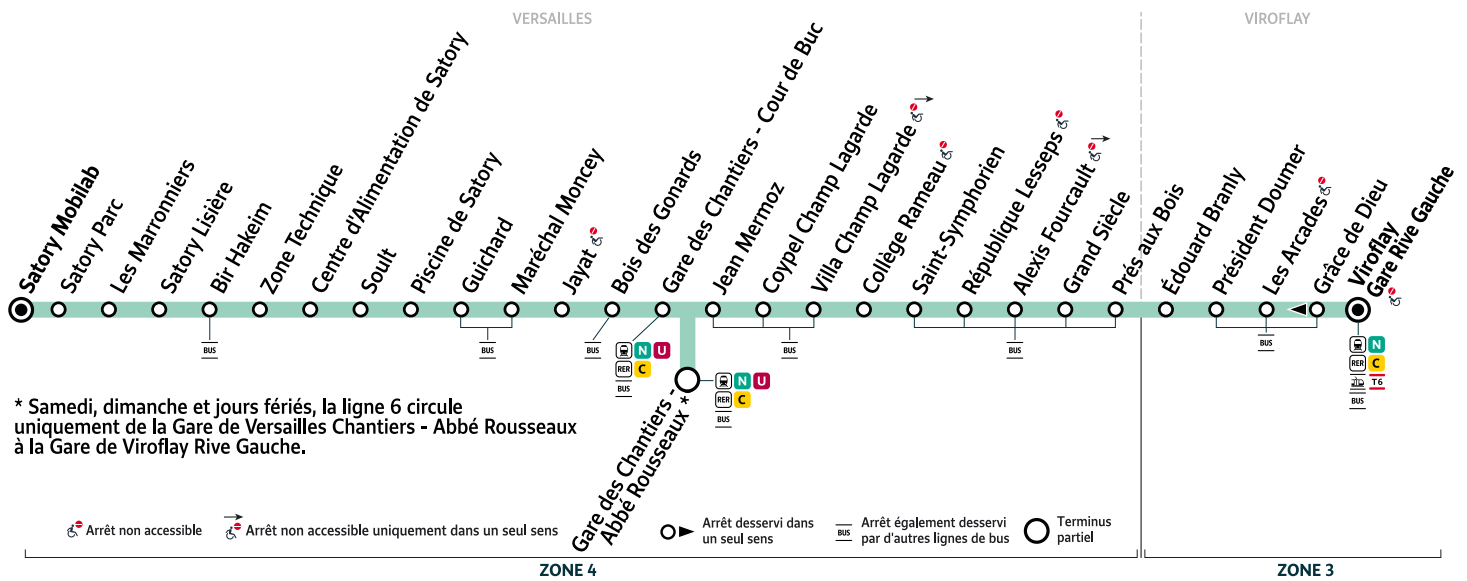

		Samedi															
VIROFLAY	Gare de Viroflay Rive Gauche	16:40	17:00	17:20	17:40	18:00	18:20	18:40	19:00	19:20	19:40	20:05	20:35	21:05	21:35	22:05	22:35
VERSAILLES	Prés aux Bois	16:47	17:07	17:27	17:47	18:07	18:27	18:47	19:07	19:26	19:46	20:11	20:41	21:11	21:41	22:11	22:41
	Collège Rameau	16:54	17:14	17:34	17:54	18:14	18:34	18:54	19:14	19:33	19:52	20:17	20:47	21:17	21:47	22:17	22:47
	Jean Mermoz	16:58	17:18	17:38	17:58	18:18	18:38	18:58	19:18	19:37	19:56	20:21	20:51	21:21	21:51	22:20	22:50
	Gare des Chantiers - Abbé Rousseaux	17:01	17:21	17:41	18:01	18:21	18:41	19:01	19:21	19:40	19:59	20:24	20:54	21:24	21:54	22:23	22:53

6

Gare de VIROFLAY Rive Gauche → VERSAILLES Gare des Chantiers - Abbé Rousseaux

Horaires valables du lundi 28 août au dimanche 3 septembre 2023

Dimanche et jours fériés

VIROFLAY	Gare de Viroflay Rive Gauche	7:35	8:05	8:35	9:05	9:35	10:05	10:35	11:05	11:35	12:05	12:35	13:05	13:35	14:05	14:35	15:05
VERSAILLES	Prés aux Bois	7:40	8:11	8:40	9:11	9:41	10:11	10:42	11:12	11:42	12:12	12:42	13:12	13:41	14:12	14:42	15:12
	Collège Rameau	7:45	8:16	8:45	9:16	9:46	10:16	10:47	11:17	11:47	12:17	12:47	13:17	13:46	14:17	14:47	15:17
	Jean Mermoz	7:47	8:18	8:47	9:18	9:49	10:19	10:50	11:20	11:51	12:21	12:51	13:21	13:49	14:20	14:50	15:20
	Gare des Chantiers - Abbé Rousseaux	7:49	8:20	8:49	9:20	9:51	10:21	10:52	11:22	11:54	12:24	12:54	13:24	13:52	14:23	14:53	15:23

6

VERSAILLES Satory Mobilab → Gare de VIROFLAY Rive Gauche

* Samedi, dimanche et jours fériés, la ligne 6 circule uniquement de la Gare de Versailles Chantiers - Abbé Rousseaux à la Gare de Viroflay Rive Gauche.