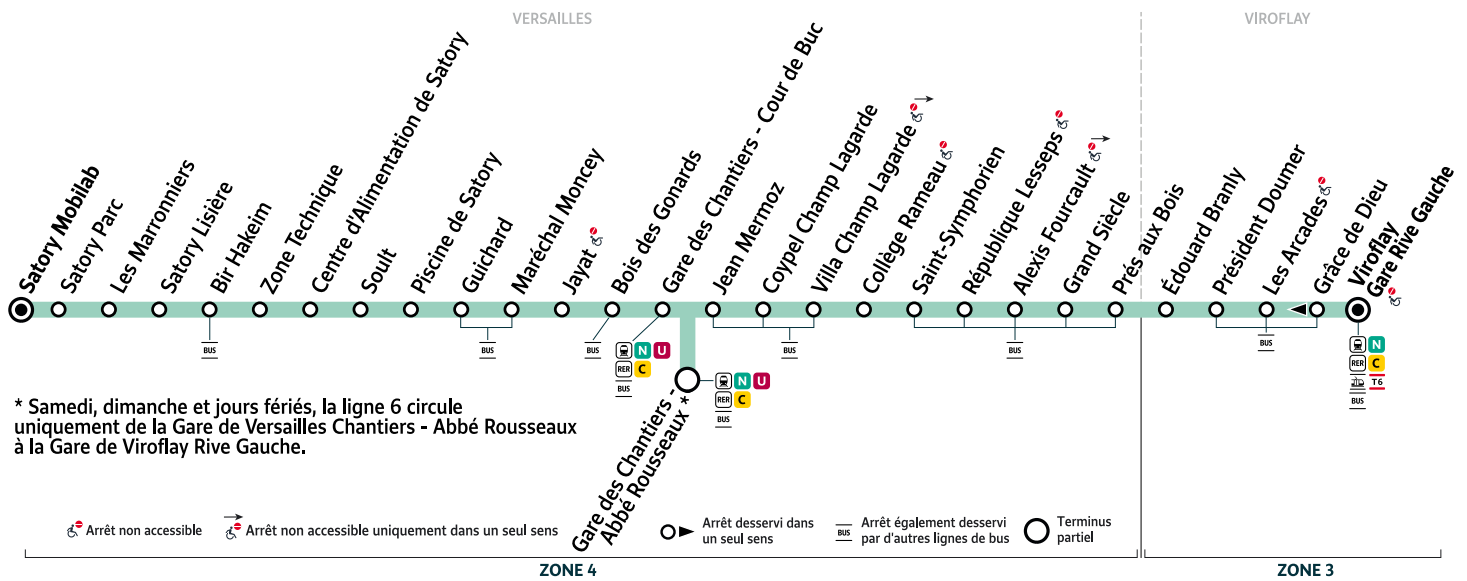

		Du lundi au vendredi															
VERSAILLES	Satory Mobilab	10:00	10:15	10:30	10:45	11:00	11:15	11:30	11:45	12:00	12:15	12:30	12:45	13:00	13:15	13:30	13:45
	Guichard	10:04	10:19	10:35	10:50	11:05	11:20	11:35	11:50	12:05	12:20	12:35	12:50	13:05	13:20	13:35	13:50
	Jayat	10:06	10:21	10:37	10:52	11:07	11:22	11:37	11:52	12:07	12:22	12:37	12:52	13:07	13:22	13:37	13:52
	Gare des Chantiers - Cour de Buc	10:10	10:25	10:41	10:56	11:11	11:26	11:41	11:56	12:11	12:26	12:41	12:56	13:11	13:26	13:41	13:56
	Collège Rameau	10:17	10:32	10:47	11:02	11:17	11:32	11:47	12:02	12:16	12:31	12:46	13:01	13:16	13:31	13:46	14:01
	Prés aux Bois	10:23	10:38	10:52	11:07	11:22	11:37	11:52	12:06	12:20	12:35	12:50	13:05	13:20	13:35	13:50	14:05
VIROFLAY	Gare de Viroflay Rive Gauche	10:28	10:42	10:56	11:11	11:27	11:42	11:57	12:11	12:25	12:40	12:55	13:10	13:25	13:40	13:55	14:10

6

VERSAILLES Satory Mobilab → Gare de VIROFLAY Rive Gauche

Horaires valables du lundi 28 août au dimanche 3 septembre 2023

		Du lundi au vendredi															
VERSAILLES	Satory Mobilab	14:00	14:15	14:30	14:45	15:00	15:15	15:30	15:45	16:00	16:15	16:30	16:45	17:00	17:15	17:30	17:45
	Guichard	14:05	14:20	14:35	14:50	15:05	15:20	15:35	15:50	16:05	16:20	16:35	16:50	17:05	17:20	17:35	17:50
	Jayat	14:07	14:22	14:37	14:52	15:07	15:22	15:37	15:52	16:07	16:22	16:37	16:52	17:07	17:22	17:37	17:53
	Gare des Chantiers - Cour de Buc	14:11	14:26	14:41	14:56	15:11	15:26	15:41	15:56	16:11	16:26	16:41	16:56	17:11	17:26	17:41	17:57
	Collège Rameau	14:16	14:31	14:46	15:01	15:16	15:31	15:47	16:02	16:17	16:32	16:47	17:02	17:17	17:32	17:47	18:03
	Prés aux Bois	14:20	14:35	14:50	15:05	15:20	15:36	15:53	16:08	16:23	16:38	16:53	17:08	17:23	17:38	17:54	18:10
VIROFLAY	Gare de Viroflay Rive Gauche	14:25	14:40	14:55	15:10	15:25	15:40	15:57	16:12	16:27	16:42	16:57	17:12	17:27	17:42	17:59	18:15