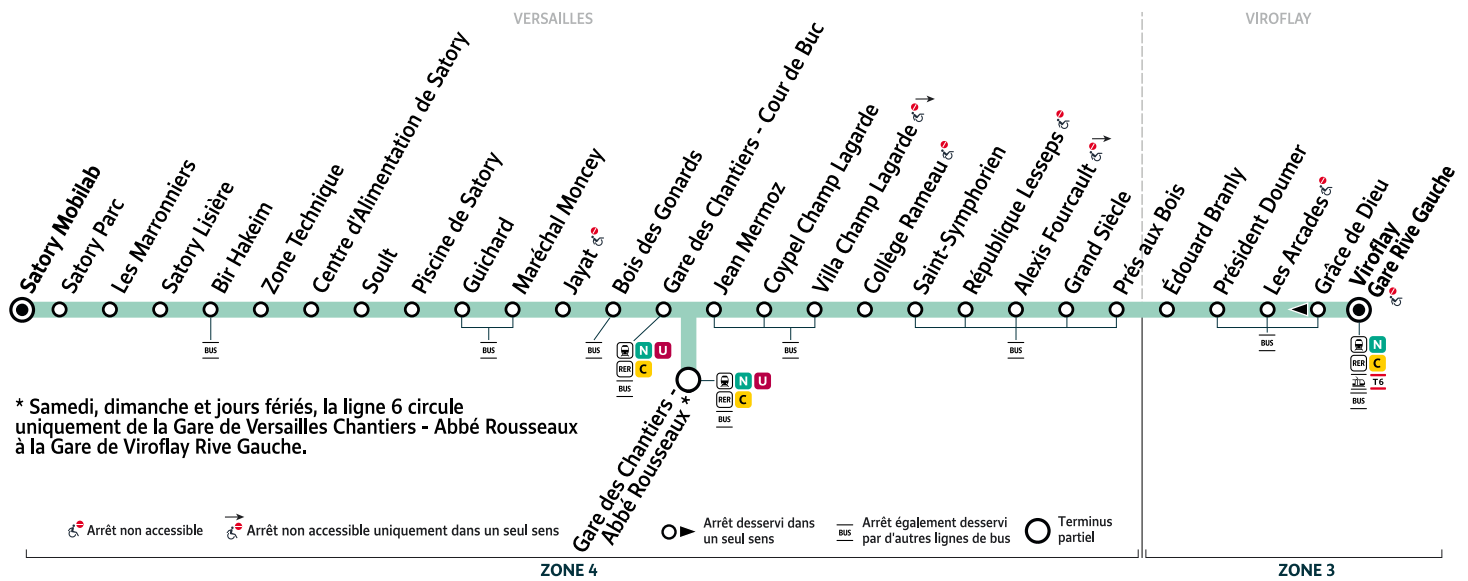

6

Gare de VIROFLAY Rive Gauche → VERSAILLES Satory Mobilab

Horaires valables du lundi 28 août au dimanche 3 septembre 2023

Du lundi au vendredi

VIROFLAY	Gare de Viroflay Rive Gauche	6:00	6:15	6:30	6:45	7:00	7:15	7:30	7:45	8:00	8:15	8:30	8:45	9:00	9:15	9:30	9:45
VERSAILLES	Prés aux Bois	6:06	6:21	6:36	6:52	7:07	7:22	7:37	7:52	8:07	8:22	8:37	8:52	9:07	9:22	9:37	9:52
	Collège Rameau	6:10	6:25	6:40	6:56	7:11	7:27	7:42	7:57	8:12	8:28	8:43	8:58	9:12	9:27	9:42	9:57
	Gare des Chantiers - Cour de Buc	6:15	6:30	6:45	7:01	7:16	7:34	7:49	8:04	8:19	8:35	8:50	9:05	9:19	9:34	9:49	10:04
	Jayat	6:19	6:34	6:49	7:05	7:20	7:38	7:53	8:08	8:23	8:39	8:54	9:08	9:22	9:37	9:52	10:07
	Guichard	6:21	6:36	6:52	7:08	7:23	7:41	7:56	8:11	8:26	8:42	8:57	9:10	9:24	9:39	9:54	10:09
	Bir Hakeim	6:24	6:39	6:55	7:11	7:26	7:44	7:59	8:14	8:29	8:45	9:00	9:13	9:27	9:42	9:57	10:12
	Satory Mobilab	6:26	6:41	6:57	7:13	7:30	7:48	8:03	8:18	8:33	8:49	9:04	9:16	9:30	9:45	10:00	10:15

Du lundi au vendredi

VIROFLAY	Gare de Viroflay Rive Gauche	10:00	10:15	10:30	10:45	11:00	11:15	11:30	11:45	12:00	12:15	12:30	12:45	13:00	13:15	13:30	13:45
VERSAILLES	Prés aux Bois	10:07	10:22	10:37	10:52	11:07	11:22	11:37	11:52	12:07	12:22	12:37	12:52	13:06	13:21	13:36	13:51
	Collège Rameau	10:12	10:27	10:42	10:57	11:12	11:27	11:42	11:57	12:12	12:27	12:42	12:57	13:11	13:26	13:41	13:56
	Gare des Chantiers - Cour de Buc	10:19	10:34	10:48	11:03	11:18	11:33	11:48	12:03	12:18	12:33	12:47	13:02	13:16	13:31	13:46	14:01
	Jayat	10:22	10:37	10:51	11:06	11:21	11:36	11:51	12:06	12:21	12:36	12:50	13:05	13:19	13:35	13:50	14:05
	Guichard	10:24	10:39	10:53	11:08	11:23	11:38	11:53	12:08	12:23	12:38	12:52	13:07	13:21	13:37	13:52	14:07
	Bir Hakeim	10:27	10:42	10:56	11:11	11:26	11:41	11:56	12:11	12:26	12:41	12:55	13:10	13:24	13:40	13:55	14:10
	Satory Mobilab	10:30	10:44	10:58	11:13	11:28	11:43	11:58	12:13	12:28	12:43	12:57	13:12	13:27	13:43	13:58	14:13