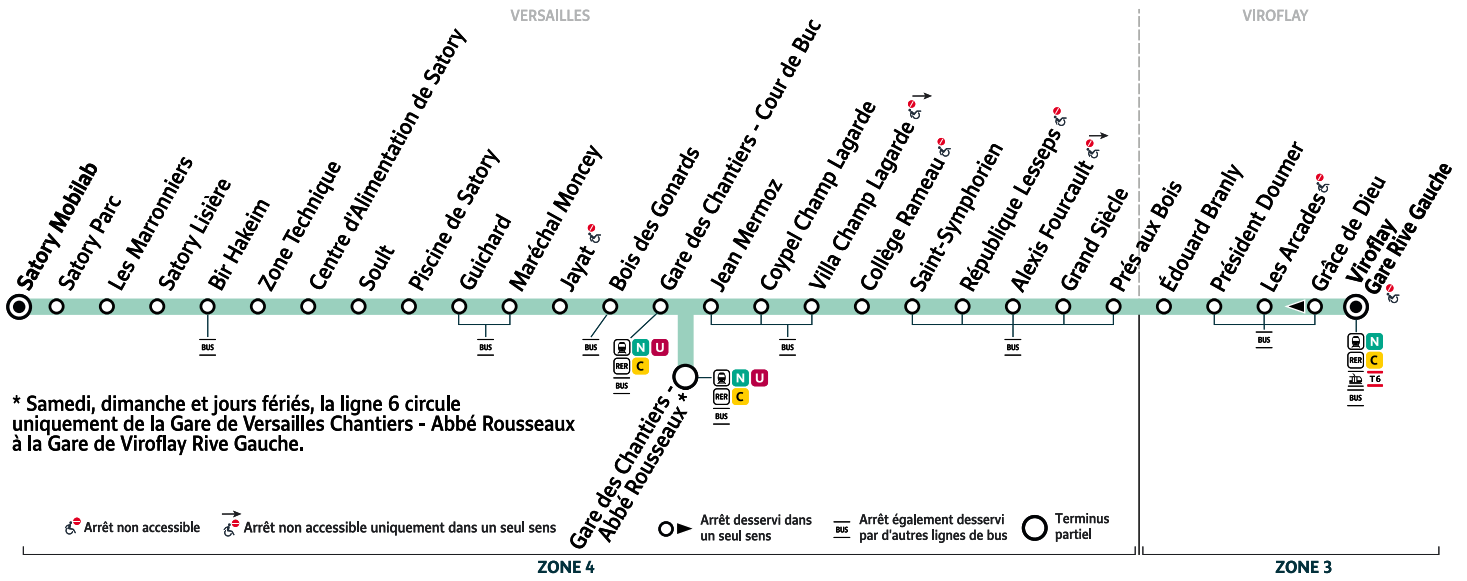

Dimanche et jours fériés

VIROFLAY	Gare de Viroflay Rive Gauche	15:35	16:05	16:35	17:05	17:35	18:05	18:35	19:05	19:35	20:05	20:35	21:05	21:35	22:05	22:35
VERSAILLES	Prés aux Bois	15:42	16:11	16:42	17:12	17:42	18:12	18:42	19:11	19:41	20:11	20:40	21:10	21:40	22:10	22:40
	Collège Rameau	15:47	16:16	16:47	17:17	17:47	18:17	18:47	19:16	19:46	20:16	20:45	21:15	21:45	22:15	22:45
	Jean Mermoz	15:51	16:20	16:51	17:21	17:51	18:20	18:50	19:19	19:49	20:19	20:48	21:18	21:48	22:17	22:47
	Gare des Chantiers - Abbé Rousseaux	15:54	16:23	16:54	17:24	17:54	18:23	18:53	19:22	19:52	20:22	20:51	21:20	21:50	22:19	22:49

6

VERSAILLES Satory Mobilab → Gare de VIROFLAY Rive Gauche

* Samedi, dimanche et jours fériés, la ligne 6 circule uniquement de la Gare de Versailles Chantiers - Abbé Rousseaux à la Gare de Viroflay Rive Gauche.

Horaires valables du lundi 28 août au dimanche 3 septembre 2023

		Du lundi au vendredi															
VERSAILLES	Satory Mobilab	6:00	6:15	6:30	6:45	7:00	7:15	7:30	7:45	8:00	8:15	8:30	8:45	9:00	9:15	9:30	9:45
	Guichard	6:05	6:20	6:35	6:50	7:05	7:20	7:36	7:51	8:05	8:20	8:35	8:50	9:05	9:20	9:34	9:49
	Jayat	6:07	6:22	6:37	6:52	7:07	7:23	7:39	7:54	8:08	8:23	8:38	8:53	9:08	9:22	9:36	9:51
	Gare des Chantiers - Cour de Buc	6:11	6:26	6:41	6:56	7:11	7:27	7:43	7:58	8:12	8:27	8:42	8:57	9:12	9:26	9:40	9:55
	Collège Rameau	6:16	6:31	6:46	7:01	7:18	7:34	7:50	8:05	8:19	8:34	8:49	9:04	9:19	9:33	9:47	10:02
	Prés aux Bois	6:21	6:36	6:51	7:07	7:24	7:40	7:56	8:12	8:26	8:41	8:56	9:11	9:25	9:39	9:53	10:08
VIROFLAY	Gare de Viroflay Rive Gauche	6:25	6:40	6:55	7:13	7:30	7:46	8:02	8:17	8:31	8:46	9:01	9:16	9:29	9:43	9:58	10:13