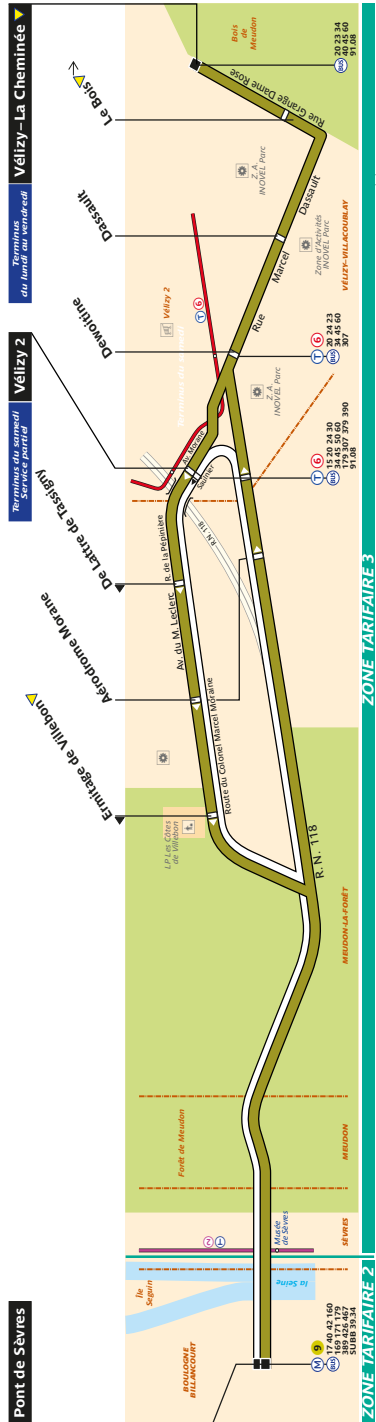

291 Fiche Horaires

Juin 2023

291 Fiche Horaires

Nous nous efforçons de respecter au mieux ces horaires donnés à titre indicatif, en fonction des conditions de circulation.

Burel DB

ratp.fr | applis RATP
 @ClientsRATP

34 24 (service gratuit + prix appel)

 Service clientèle RATP • TSA 81250 • 75564 Paris Cedex 12

Juin 2023

291 Fiche Horaires

Juin 2023

Direction **Pont de Sèvres** Au départ de Vélizy 2

Septembre à juin

	Lundi à vendredi	Samedi	Dimanche
avant 07:00	-	-	-
07:00 à 10:00	4' à 12'	13' à 14'	-
10:00 à 16:00	11' à 13'	11' à 14'	-
16:00 à 19:00	4' à 8'	10'	-
19:00 à 21:00	12' à 15'	10'	-
après 21:00	14'	10'	-

Direction **Pont de Sèvres** Au départ de Vélizy - La Cheminée

Septembre à juin

	Lundi à vendredi	Samedi	Dimanche
avant 07:00	-	-	-
07:00 à 10:00	4' à 12'	-	-
10:00 à 16:00	11' à 13'	-	-
16:00 à 19:00	4' à 8'	-	-
19:00 à 21:00	13' à 15'	-	-
après 21:00	14'	-	-

	Septembre à Juin	juillet et août
Premier départ :	07:15	07:15
Dernier départ :	22:15	22:15

291 Fiche Horaires

Juin 2023

Direction **Vélizy – La Cheminée**

Septembre à juin

	Lundi à vendredi	Samedi	Dimanche
avant 07:00	-	-	-
07:00 à 10:00	4' à 15'	14' à 15'	-
10:00 à 16:00	11' à 12'	11' à 14'	-
16:00 à 19:00	4' à 12'	10'	-
19:00 à 21:00	12' à 14'	10'	-
après 21:00	15'	10'	-