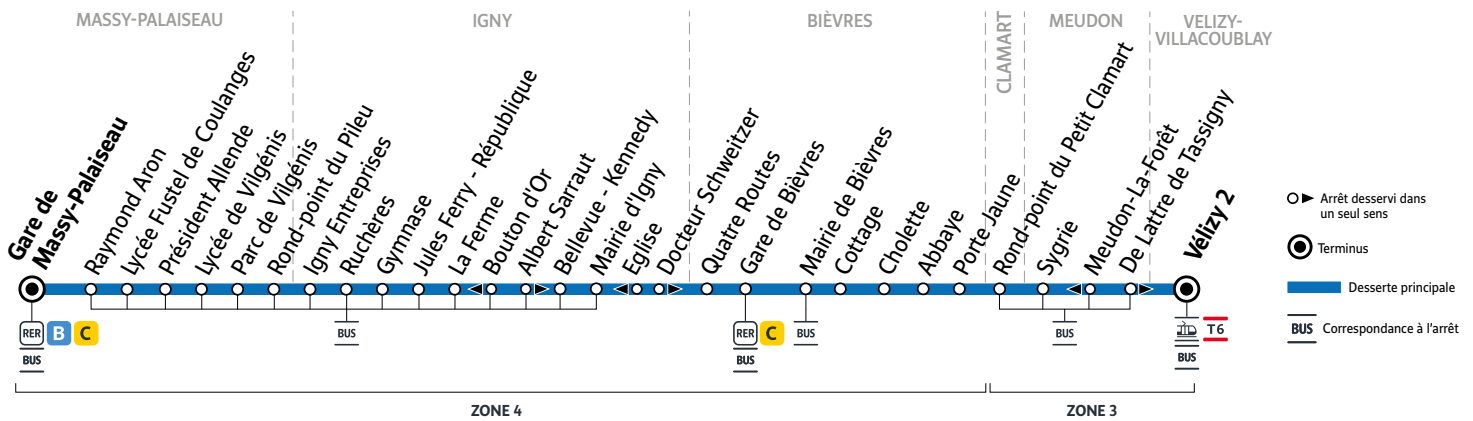

**PARIS SACLAY**  
Communauté d'agglomération

iledefrance-mobilites.fr  
Membre de l'association Optile

0 806 079 231 Service gratuit + prix appel

Du lundi au vendredi de 7h à 21h et le samedi de 9h à 17h (sauf jours fériés)

## VELIZY-VILLACOUBLAY Vélizy 2 → MASSY-PALaiseau Gare de Massy-Palaiseau