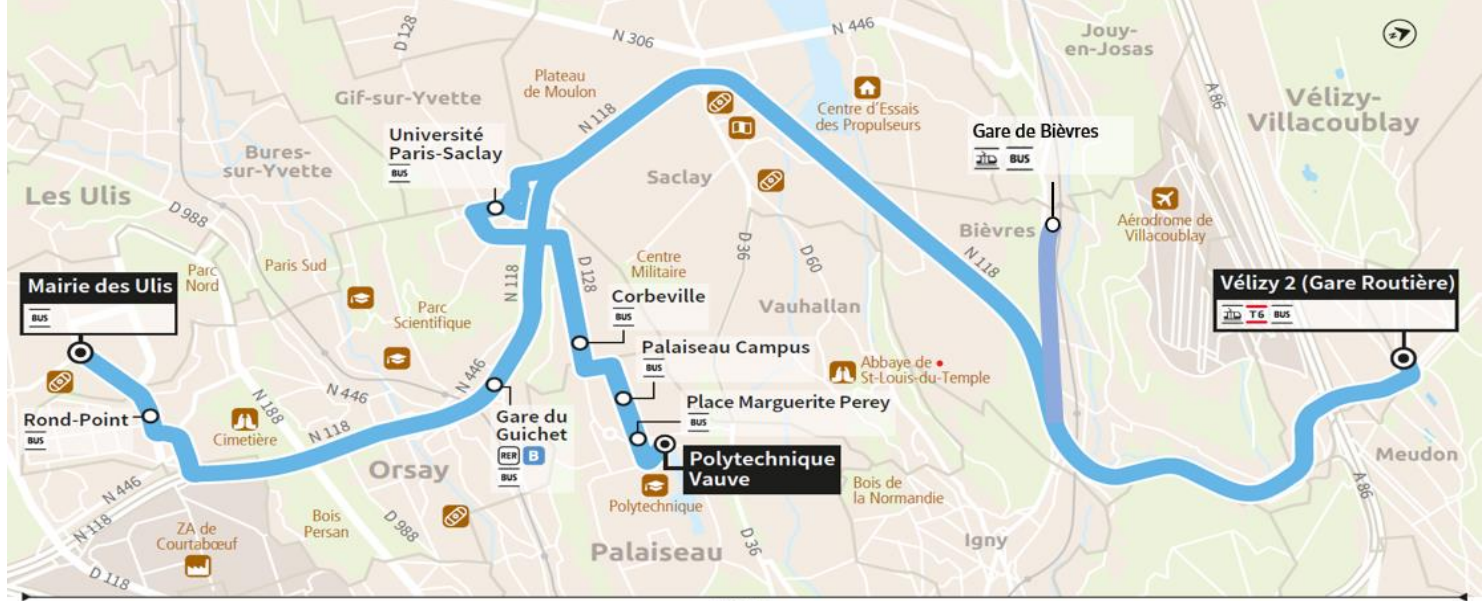

■ PS = Uniquement en période scolaire
■ PVS = Uniquement en période Vacances scolaires

Samedi

VÉLIZY-VILLACOUBLAY	Vélizy 2 (Gare Routière)	06:02	07:02	08:02	09:02	10:02	11:02	12:02	13:02	14:02	15:02	16:02	17:02	18:02	19:02	20:02							
ORSAY	Université Paris-Saclay	06:15	07:15	08:15	09:15	10:15	11:15	12:15	13:15	14:15	15:15	16:15	17:15	18:15	19:15	20:15							
	Corbeville	.....	.....	.....	.....	.....	.....	.....	.....	.....	.....	.....	.....	.....	.....	.....							
PALAISEAU	Palaiseau Campus	.....	.....	.....	.....	.....	.....	.....	.....	.....	.....	.....	.....	.....	.....	.....							
	Place Marguerite Pery	.....	.....	.....	.....	.....	.....	.....	.....	.....	.....	.....	.....	.....	.....	.....							
	Polytechnique Vauve	.....	.....	.....	.....	.....	.....	.....	.....	.....	.....	.....	.....	.....	.....	.....							
ORSAY	Gare du Guichet	06:20	07:20	08:20	09:20	10:20	11:20	12:20	13:20	14:20	15:20	16:20	17:20	18:20	19:20	20:20							
	Rond-Point de Mondétour	06:28	07:28	08:28	09:28	10:28	11:28	12:28	13:28	14:28	15:28	16:28	17:28	18:28	19:28	20:28							
LES ULIS	Mairie des Ulis	06:33	07:33	08:33	09:33	10:33	11:33	12:33	13:33	14:33	15:33	16:33	17:33	18:33	19:33	20:33							

Aucun service les dimanches et jours fériés

@ Saclay_IDFM

0 806 079 231

Service gratuit
+ prix appel

Iledefrance-mobilites.fr
Application disponible sur :

Du lundi au vendredi de 7h à 21h et le samedi de 9h à 17h (sauf jours fériés)