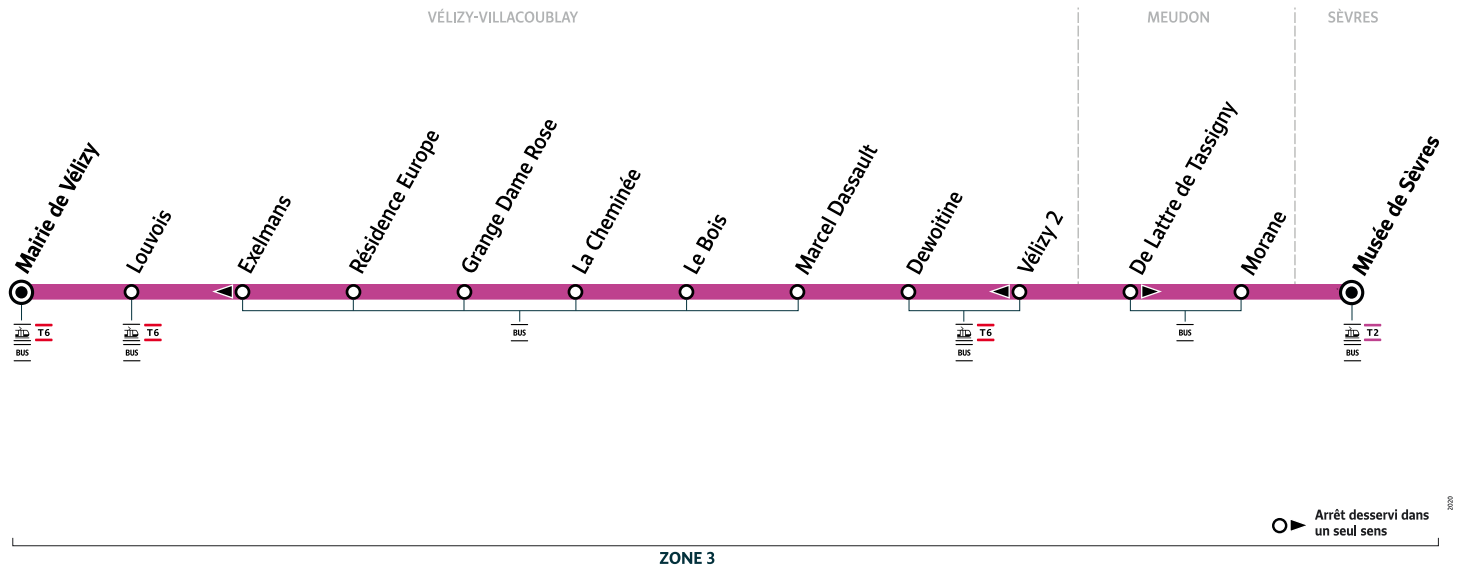

45

SÈVRES Musée de Sèvres → VÉLIZY-VILLACOUBLAY Mairie de Vélizy

Horaires valables du lundi 17 juillet au vendredi 18 août 2023

		Du lundi au vendredi														
SÈVRES	Musée de Sèvres	13:30	14:00	14:30	15:00	15:30	15:45	16:00	16:15	16:30	16:45	17:00	17:10	17:20	17:30	17:40
MEUDON	Morane	13:36	14:06	14:36	15:06	15:36	15:51	16:06	16:21	16:36	16:51	17:06	17:16	17:26	17:36	17:46
VÉLIZY-VILLACOUBLAY	Vélizy 2	13:36	14:06	14:36	15:06	15:36	15:52	16:07	16:22	16:37	16:52	17:07	17:17	17:27	17:37	17:47
	Le Bois	13:38	14:08	14:38	15:08	15:38	15:54	16:09	16:24	16:39	16:54	17:09	17:19	17:29	17:39	17:49
	Grange Dame Rose	13:40	14:10	14:40	15:10	15:40	15:56	16:11	16:26	16:41	16:56	17:11	17:21	17:31	17:41	17:51
	Résidence Europe	13:40	14:10	14:40	15:10	15:40	15:56	16:11	16:26	16:41	16:56	17:11	17:21	17:31	17:41	17:51
	Louvois	13:42	14:12	14:42	15:12	15:42	15:58	16:13	16:28	16:43	16:58	17:13	17:23	17:33	17:43	17:53
	Mairie de Vélizy	13:43	14:13	14:43	15:13	15:43	15:59	16:14	16:29	16:44	16:59	17:14	17:24	17:34	17:44	17:54

		Du lundi au vendredi														
SÈVRES	Musée de Sèvres	17:50	18:00	18:10	18:20	18:30	18:40	18:50	19:00	19:15	19:30	19:45	20:00	20:15	20:30	21:00
MEUDON	Morane	17:56	18:06	18:16	18:26	18:36	18:46	18:56	19:06	19:21	19:36	19:51	20:06	20:21	20:36	21:06
VÉLIZY-VILLACOUBLAY	Vélizy 2	17:57	18:07	18:17	18:27	18:37	18:47	18:57	19:07	19:22	19:37	19:51	20:06	20:21	20:36	21:06
	Le Bois	17:59	18:09	18:19	18:29	18:39	18:49	18:59	19:09	19:24	19:39	19:53	20:08	20:23	20:38	21:08
	Grange Dame Rose	18:01	18:11	18:21	18:31	18:41	18:51	19:01	19:11	19:26	19:41	19:55	20:10	20:25	20:40	21:10
	Résidence Europe	18:01	18:11	18:21	18:31	18:41	18:51	19:01	19:11	19:26	19:41	19:55	20:10	20:25	20:40	21:10
	Louvois	18:03	18:13	18:23	18:33	18:43	18:53	19:03	19:13	19:28	19:43	19:56	20:11	20:26	20:41	21:11
	Mairie de Vélizy	18:04	18:14	18:24	18:34	18:44	18:54	19:04	19:14	19:29	19:44	19:57	20:12	20:27	20:42	21:12

A partir du lundi 21 août 2023, la ligne **45** devient **6145**

i Bon à savoir

- Pas de service les samedis, dimanches et jours fériés.
- Ces horaires sont donnés à titre indicatif et les conducteurs Keolis Vélizy Vallée de la Bièvre s'efforcent de les respecter. Toutefois, les aléas de la circulation peuvent retarder l'heure de passage indiquée. Faites signe au conducteur pour obtenir l'arrêt de votre bus.