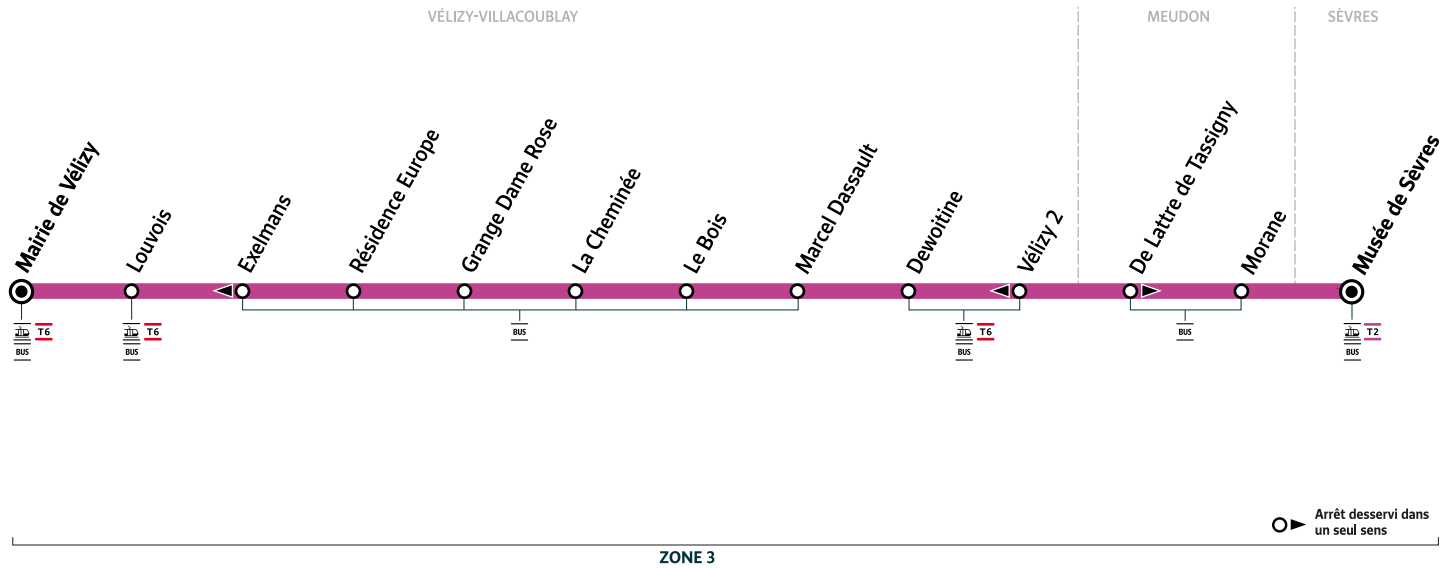

45

VÉLIZY-VILLACOUBLAY Mairie de Vélizy → SÈVRES Musée de Sèvres

Horaires valables du lundi 17 juillet au vendredi 18 août 2023

		Du lundi au vendredi														
VÉLIZY-VILLACOUBLAY	Mairie de Vélizy	6:05	6:20	6:35	6:50	7:00	7:10	7:20	7:30	7:40	7:50	8:00	8:10	8:20	8:27	8:35
	Louvois	6:06	6:21	6:36	6:51	7:01	7:11	7:21	7:31	7:41	7:51	8:01	8:11	8:21	8:28	8:36
	Résidence Europe	6:07	6:22	6:37	6:52	7:02	7:12	7:22	7:32	7:42	7:52	8:03	8:13	8:23	8:30	8:38
	Grange Dame Rose	6:07	6:22	6:37	6:52	7:02	7:12	7:22	7:32	7:42	7:52	8:03	8:13	8:23	8:30	8:38
	Le Bois	6:09	6:24	6:39	6:54	7:04	7:14	7:24	7:34	7:44	7:54	8:05	8:15	8:25	8:32	8:40
MEUDON	Morane	6:13	6:28	6:43	6:58	7:08	7:18	7:28	7:38	7:48	7:58	8:10	8:20	8:30	8:37	8:45
SÈVRES	Musée de Sèvres	6:20	6:35	6:50	7:05	7:15	7:26	7:36	7:46	7:56	8:06	8:18	8:28	8:38	8:45	8:52

		Du lundi au vendredi														
VÉLIZY-VILLACOUBLAY	Mairie de Vélizy	8:42	8:50	8:57	9:05	9:15	9:30	9:45	10:00	10:30	11:00	11:30	12:00	12:30	13:00	13:30
	Louvois	8:43	8:51	8:58	9:06	9:16	9:31	9:46	10:01	10:31	11:01	11:31	12:01	12:31	13:01	13:31
	Résidence Europe	8:45	8:53	9:00	9:08	9:18	9:33	9:48	10:03	10:32	11:02	11:32	12:02	12:32	13:02	13:32
	Grange Dame Rose	8:45	8:53	9:00	9:08	9:18	9:33	9:48	10:03	10:32	11:02	11:32	12:02	12:32	13:02	13:32
	Le Bois	8:47	8:55	9:02	9:10	9:19	9:34	9:49	10:04	10:34	11:04	11:34	12:04	12:34	13:04	13:34
MEUDON	Morane	8:52	9:00	9:07	9:15	9:24	9:39	9:54	10:09	10:38	11:08	11:38	12:08	12:38	13:08	13:38
SÈVRES	Musée de Sèvres	8:59	9:07	9:14	9:21	9:30	9:45	10:00	10:15	10:44	11:14	11:44	12:14	12:44	13:15	13:45

A partir du lundi 21 août 2023, la ligne **45** devient **6145**

i Bon à savoir

- Pas de service les samedis, dimanches et jours fériés.
- Ces horaires sont donnés à titre indicatif et les conducteurs Keolis Vélizy Vallée de la Bièvre s'efforcent de les respecter. Toutefois, les aléas de la circulation peuvent retarder l'heure de passage indiquée. Faites signe au conducteur pour obtenir l'arrêt de votre bus.