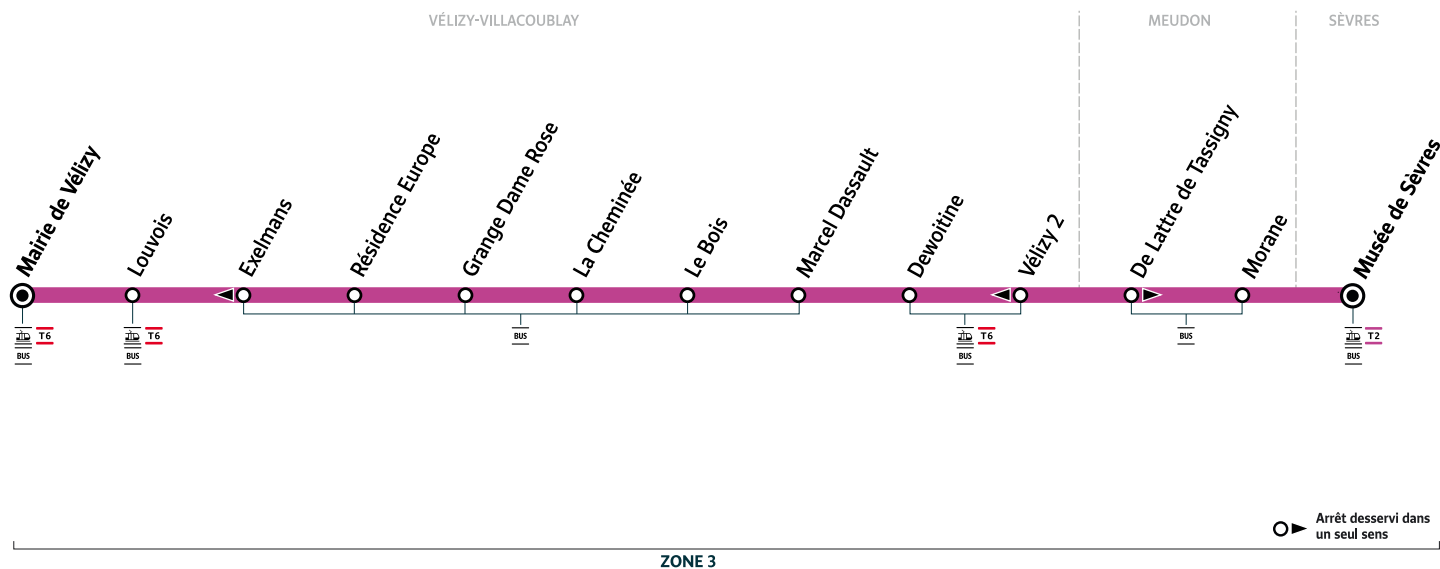

A partir du lundi 21 août 2023, la ligne **45** devient **6145**

i Bon à savoir

- Pas de service les samedis, dimanches et jours fériés.
- Ces horaires sont donnés à titre indicatif et les conducteurs Keolis Vélizy Vallée de la Bièvre s'efforcent de les respecter. Toutefois, les aléas de la circulation peuvent retarder l'heure de passage indiquée. Faites signe au conducteur pour obtenir l'arrêt de votre bus.

45

VÉLIZY-VILLACOUBLAY Mairie de Vélizy → SÈVRES Musée de Sèvres

Horaires valables du lundi 17 juillet au vendredi 18 août 2023

		Du lundi au vendredi														
VÉLIZY-VILLACOUBLAY	Mairie de Vélizy	14:00	14:30	15:00	15:30	15:45	16:00	16:15	16:30	16:45	17:00	17:10	17:20	17:30	17:40	17:50
	Louvois	14:01	14:31	15:01	15:31	15:46	16:01	16:16	16:31	16:46	17:01	17:11	17:21	17:31	17:41	17:51
	Résidence Europe	14:02	14:32	15:02	15:32	15:47	16:02	16:17	16:32	16:47	17:02	17:12	17:22	17:32	17:42	17:52
	Grange Dame Rose	14:02	14:32	15:02	15:32	15:47	16:03	16:18	16:33	16:48	17:03	17:13	17:23	17:33	17:43	17:53
	Le Bois	14:04	14:34	15:04	15:34	15:49	16:04	16:19	16:34	16:49	17:05	17:15	17:25	17:35	17:45	17:55
MEUDON	Morane	14:08	14:39	15:09	15:39	15:54	16:10	16:24	16:39	16:54	17:11	17:21	17:31	17:41	17:51	18:01
SÈVRES	Musée de Sèvres	14:15	14:45	15:15	15:45	16:00	16:17	16:31	16:47	17:02	17:19	17:29	17:39	17:49	17:59	18:09