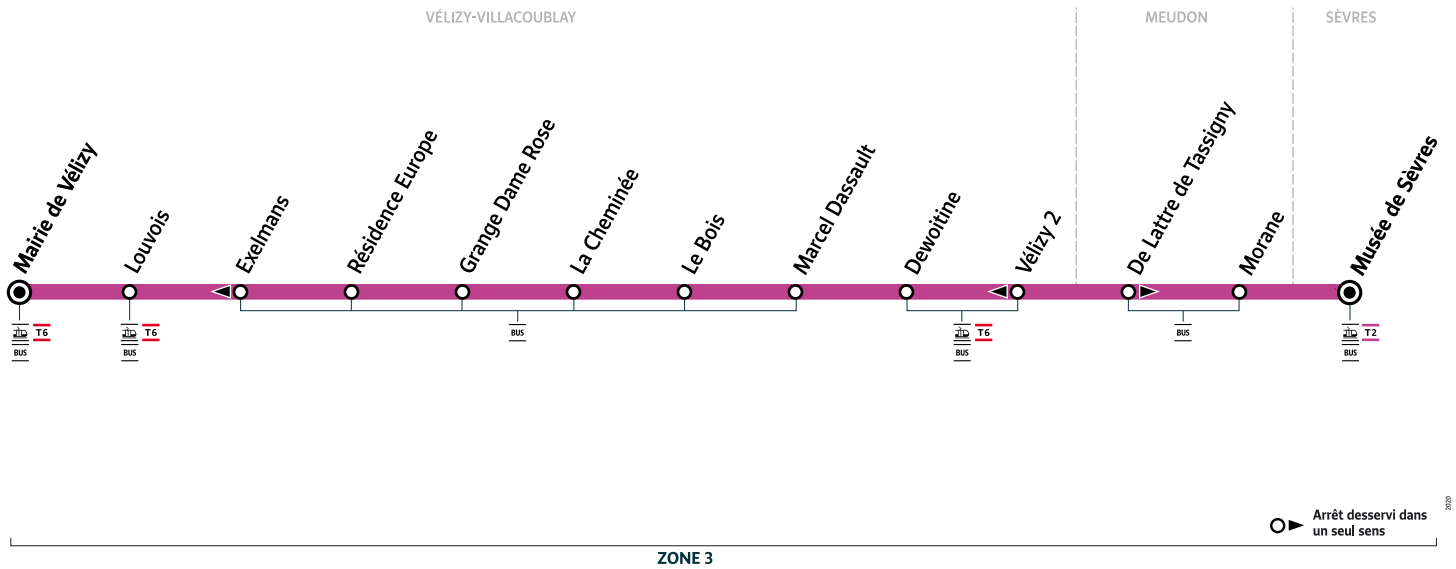

A partir du lundi 21 août 2023, la ligne **45** devient **6145**

i Bon à savoir

- Pas de service les samedis, dimanches et jours fériés.
- Ces horaires sont donnés à titre indicatif et les conducteurs Keolis Vélizy Vallée de la Bièvre s'efforcent de les respecter. Toutefois, les aléas de la circulation peuvent retarder l'heure de passage indiquée. Faites signe au conducteur pour obtenir l'arrêt de votre bus.

45

SÈVRES Musée de Sèvres → VÉLIZY-VILLACOUBLAY Mairie de Vélizy

Horaires valables du lundi 17 juillet au vendredi 18 août 2023

		Du lundi au vendredi														
SÈVRES	Musée de Sèvres	6:00	6:15	6:30	6:45	7:00	7:10	7:20	7:30	7:40	7:50	7:59	8:07	8:15	8:22	8:30
MEUDON	Morane	6:06	6:21	6:36	6:51	7:06	7:16	7:26	7:36	7:46	7:56	8:05	8:13	8:21	8:28	8:36
VÉLIZY-VILLACOUBLAY	Vélizy 2	6:06	6:21	6:36	6:52	7:07	7:17	7:27	7:37	7:47	7:57	8:06	8:14	8:22	8:29	8:37
	Le Bois	6:08	6:23	6:38	6:54	7:09	7:19	7:29	7:39	7:49	7:59	8:08	8:16	8:24	8:31	8:40
	Grange Dame Rose	6:10	6:25	6:40	6:56	7:11	7:21	7:31	7:41	7:51	8:01	8:10	8:18	8:26	8:33	8:42
	Résidence Europe	6:10	6:25	6:40	6:56	7:11	7:21	7:31	7:41	7:51	8:02	8:11	8:19	8:27	8:33	8:42
	Louvois	6:12	6:27	6:42	6:58	7:13	7:23	7:33	7:43	7:53	8:04	8:13	8:21	8:29	8:35	8:44
	Mairie de Vélizy	6:13	6:28	6:43	6:59	7:14	7:24	7:34	7:44	7:54	8:05	8:14	8:22	8:30	8:36	8:45