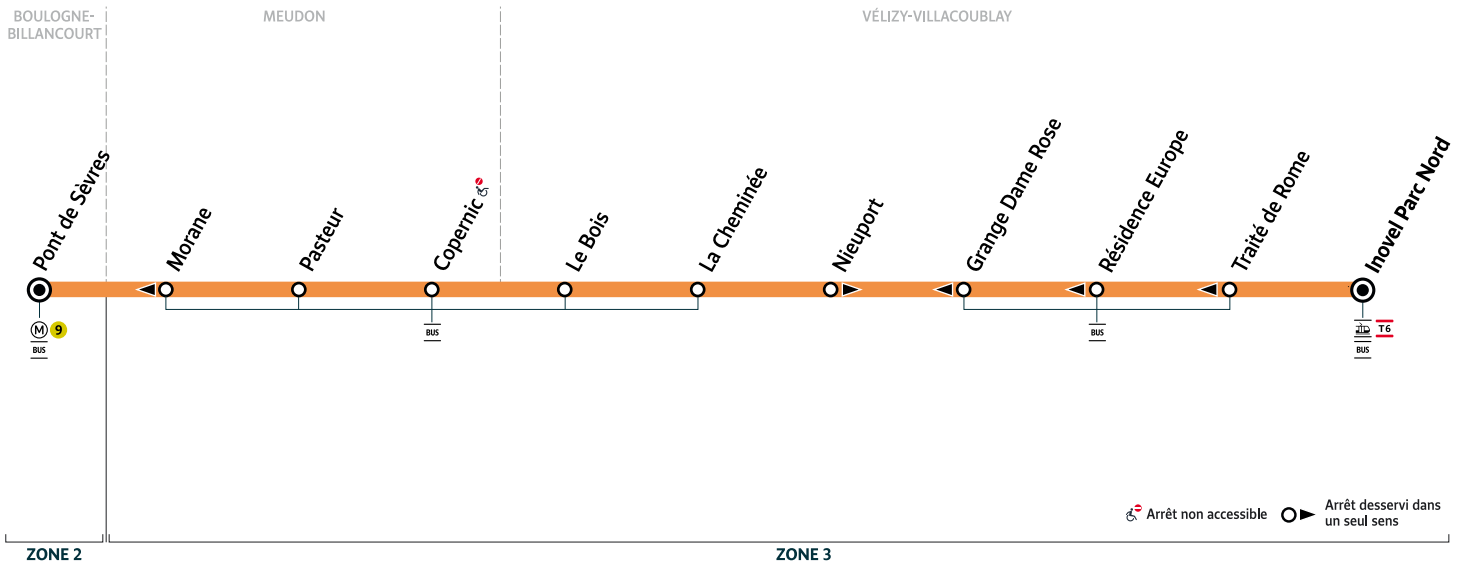

		Du lundi au vendredi										
BOULOGNE BILLANCOURT	Pont de Sèvres	17:44	17:56	18:08	18:20	18:32	18:44	18:56	19:08	19:20	19:32	19:44
MEUDON	Pasteur	17:51	18:03	18:15	18:27	18:39	18:51	19:03	19:15	19:27	19:39	19:51
	Copernic	17:52	18:04	18:16	18:28	18:40	18:52	19:04	19:16	19:28	19:40	19:52
VÉLIZY-VILLACOUBLAY	Le Bois	17:53	18:05	18:17	18:29	18:41	18:53	19:05	19:17	19:29	19:41	19:53
	La Cheminée	17:54	18:06	18:18	18:30	18:42	18:54	19:06	19:18	19:30	19:42	19:54
	Nieuport	17:56	18:08	18:20	18:32	18:44	18:56	19:07	19:19	19:31	19:43	19:55
	Inovel Parc Nord	17:57	18:09	18:21	18:33	18:45	18:57	19:08	19:20	19:32	19:44	19:56

A partir du lundi 21 août 2023, la ligne **40** devient **6140**

i Bon à savoir

- Pas de service les samedis, dimanches et jours fériés.
- Ces horaires sont donnés à titre indicatif et les conducteurs Keolis Vélizy Vallée de la Bièvre s'efforcent de les respecter. Toutefois, les aléas de la circulation peuvent retarder l'heure de passage indiquée. Faites signe au conducteur pour obtenir l'arrêt de votre bus.

40

BOULOGNE-BILLANCOURT Pont de Sèvres → VÉLIZY-VILLACOUBLAY Inovel Parc Nord

Horaires valables du lundi 17 juillet au vendredi 18 août 2023

		Du lundi au vendredi			
BOULOGNE BILLANCOURT	Pont de Sèvres	19:56	20:08	20:20	20:45
MEUDON	Pasteur	20:03	20:14	20:26	20:51
	Copernic	20:04	20:15	20:27	20:52
VÉLIZY-VILLACOUBLAY	Le Bois	20:05	20:16	20:28	20:53
	La Cheminée	20:06	20:17	20:29	20:54
	Nieuport	20:07	20:18	20:30	20:55
	Inovel Parc Nord	20:08	20:19	20:31	20:55