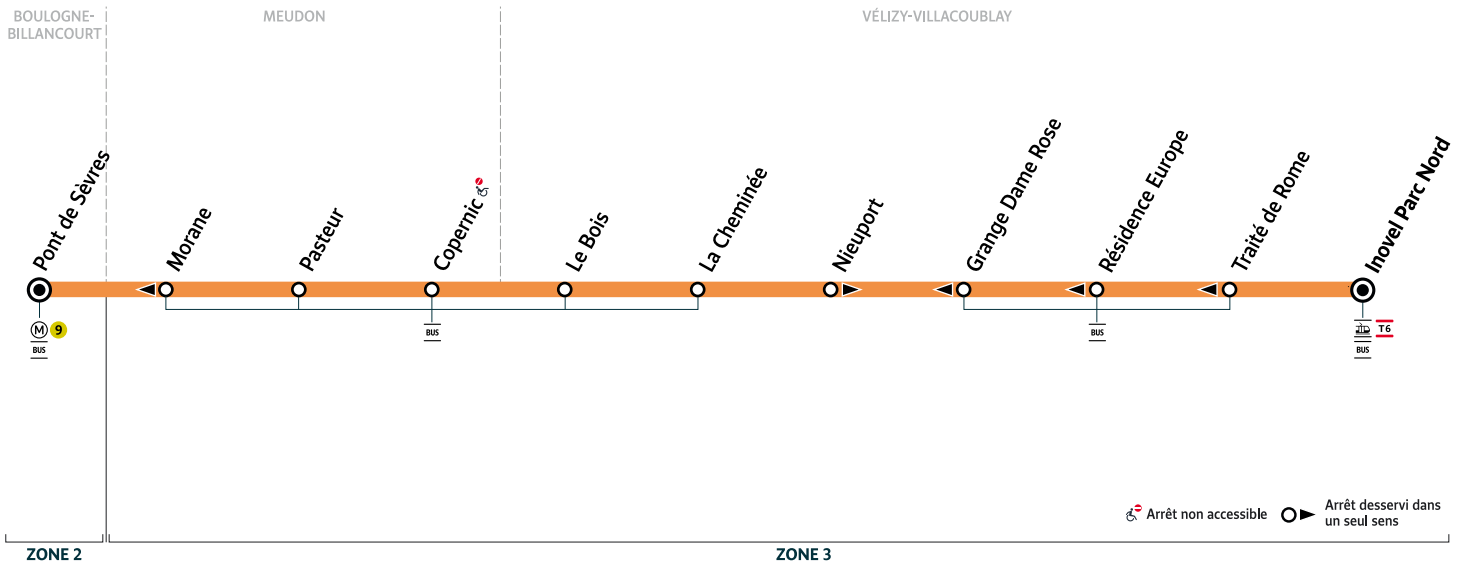

A partir du lundi 21 août 2023, la ligne **40** devient **6140**

i Bon à savoir

- Pas de service les samedis, dimanches et jours fériés.
- Ces horaires sont donnés à titre indicatif et les conducteurs Keolis Vélizy Vallée de la Bièvre s'efforcent de les respecter. Toutefois, les aléas de la circulation peuvent retarder l'heure de passage indiquée. Faites signe au conducteur pour obtenir l'arrêt de votre bus.

40

BOULOGNE-BILLANCOURT Pont de Sèvres → VÉLIZY-VILLACOUBLAY Inovel Parc Nord

Horaires valables du lundi 17 juillet au vendredi 18 août 2023

		Du lundi au vendredi										
BOULOGNE BILLANCOURT	Pont de Sèvres	13:35	14:20	15:05	15:50	16:20	16:32	16:44	16:56	17:08	17:20	17:32
MEUDON	Pasteur	13:42	14:27	15:12	15:57	16:27	16:39	16:51	17:03	17:15	17:27	17:39
	Copernic	13:43	14:28	15:13	15:58	16:28	16:40	16:52	17:04	17:16	17:28	17:40
VÉLIZY-VILLACOUBLAY	Le Bois	13:43	14:28	15:13	15:59	16:29	16:41	16:53	17:05	17:17	17:29	17:41
	La Cheminée	13:44	14:29	15:14	16:00	16:30	16:42	16:54	17:06	17:18	17:30	17:42
	Nieuport	13:45	14:30	15:15	16:01	16:31	16:43	16:56	17:08	17:20	17:32	17:44
	Inovel Parc Nord	13:46	14:30	15:15	16:02	16:32	16:44	16:57	17:09	17:21	17:33	17:45

		Du lundi au vendredi										
BOULOGNE BILLANCOURT	Pont de Sèvres	17:44	17:56	18:08	18:20	18:32	18:44	18:56	19:08	19:20	19:32	19:44
MEUDON	Pasteur	17:51	18:03	18:15	18:27	18:39	18:51	19:03	19:15	19:27	19:39	19:51
	Copernic	17:52	18:04	18:16	18:28	18:40	18:52	19:04	19:16	19:28	19:40	19:52
VÉLIZY-VILLACOUBLAY	Le Bois	17:53	18:05	18:17	18:29	18:41	18:53	19:05	19:17	19:29	19:41	19:53
	La Cheminée	17:54	18:06	18:18	18:30	18:42	18:54	19:06	19:18	19:30	19:42	19:54
	Nieuport	17:56	18:08	18:20	18:32	18:44	18:56	19:07	19:19	19:31	19:43	19:55
	Inovel Parc Nord	17:57	18:09	18:21	18:33	18:45	18:57	19:08	19:20	19:32	19:44	19:56