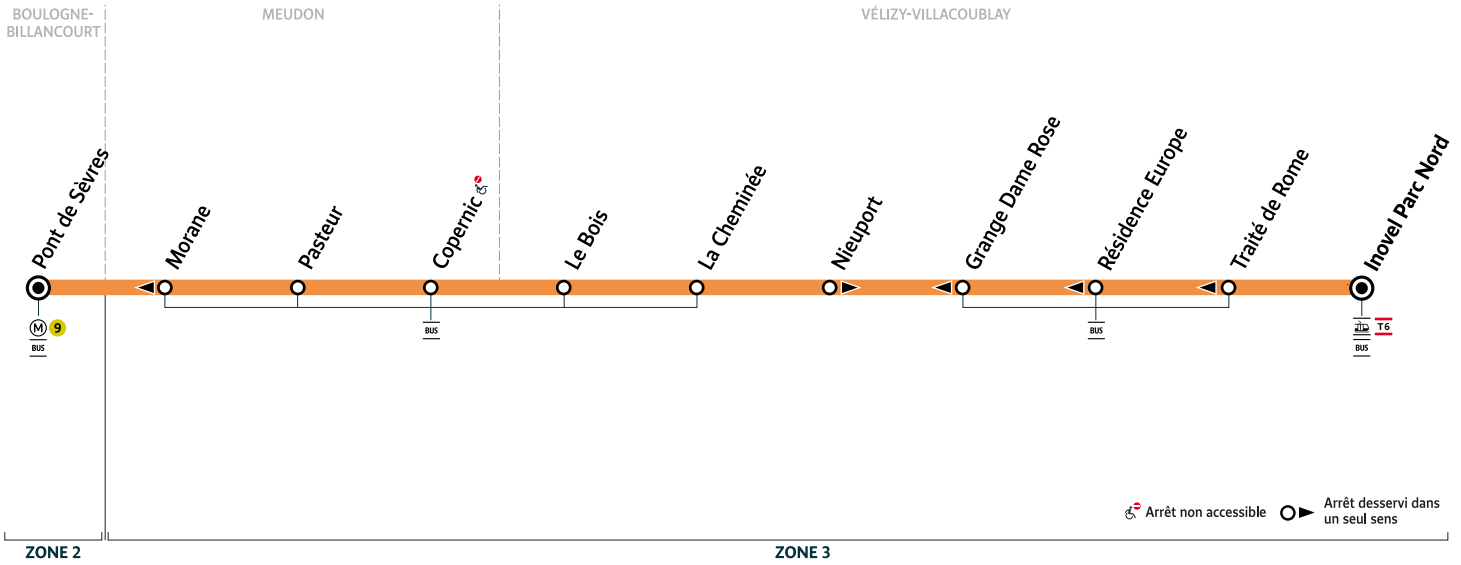

40

BOULOGNE-BILLANCOURT Pont de Sèvres → VÉLIZY-VILLACOUBLAY Inovel Parc Nord

Horaires valables du lundi 17 juillet au vendredi 18 août 2023

		Du lundi au vendredi										
BOULOGNE BILLANCOURT	Pont de Sèvres	6:00	6:20	6:40	7:00	7:12	7:24	7:36	7:48	8:00	8:12	8:24
MEUDON	Pasteur	6:06	6:26	6:46	7:06	7:18	7:31	7:43	7:55	8:07	8:19	8:31
	Copernic	6:07	6:28	6:48	7:08	7:20	7:33	7:45	7:57	8:09	8:21	8:33
VÉLIZY-VILLACOUBLAY	Le Bois	6:08	6:29	6:49	7:09	7:21	7:34	7:46	7:58	8:10	8:22	8:34
	La Cheminée	6:09	6:30	6:50	7:10	7:22	7:35	7:47	7:59	8:11	8:23	8:35
	Nieuport	6:10	6:31	6:51	7:11	7:23	7:36	7:48	8:00	8:12	8:24	8:36
	Inovel Parc Nord	6:11	6:32	6:52	7:12	7:23	7:36	7:48	8:00	8:12	8:25	8:37

		Du lundi au vendredi										
BOULOGNE BILLANCOURT	Pont de Sèvres	8:36	8:48	9:00	9:12	9:24	9:36	9:50	10:35	11:20	12:05	12:50
MEUDON	Pasteur	8:43	8:55	9:07	9:19	9:31	9:43	9:57	10:42	11:27	12:12	12:57
	Copernic	8:45	8:57	9:09	9:21	9:33	9:45	9:58	10:43	11:28	12:13	12:58
VÉLIZY-VILLACOUBLAY	Le Bois	8:46	8:58	9:10	9:22	9:34	9:46	9:59	10:43	11:28	12:13	12:58
	La Cheminée	8:47	8:59	9:11	9:23	9:35	9:47	10:00	10:44	11:29	12:14	12:59
	Nieuport	8:49	9:01	9:13	9:25	9:37	9:49	10:02	10:45	11:30	12:15	13:00
	Inovel Parc Nord	8:50	9:02	9:14	9:26	9:38	9:50	10:03	10:46	11:31	12:16	13:01

A partir du lundi 21 août 2023, la ligne **40** devient **6140**

i Bon à savoir

- Pas de service les samedis, dimanches et jours fériés.
- Ces horaires sont donnés à titre indicatif et les conducteurs Keolis Vélizy Vallée de la Bièvre s'efforcent de les respecter. Toutefois, les aléas de la circulation peuvent retarder l'heure de passage indiquée. Faites signe au conducteur pour obtenir l'arrêt de votre bus.