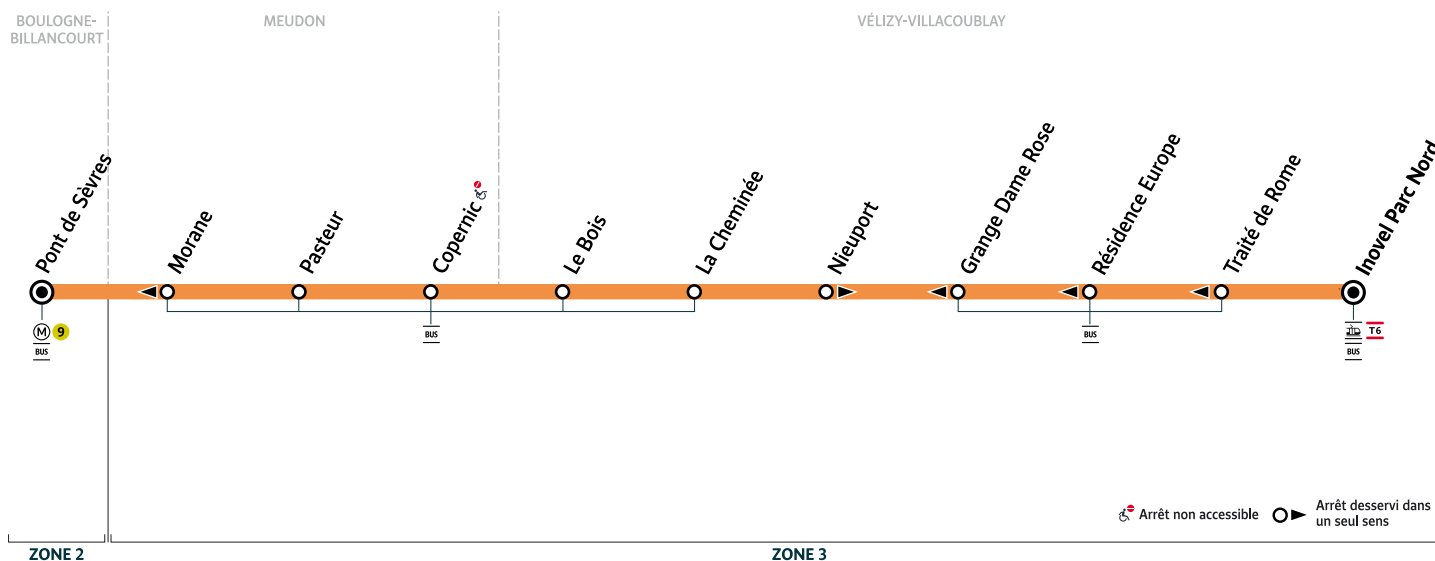

40

VÉLIZY-VILLACOUBLAY Inovel Parc Nord → BOULOGNE-BILLANCOURT Pont de Sèvres

Horaires valables du lundi 17 juillet au vendredi 18 août 2023

		Du lundi au vendredi										
VÉLIZY-VILLACOUBLAY	Inovel Parc Nord	6:25	6:45	6:57	7:09	7:21	7:33	7:45	7:57	8:09	8:21	8:33
	Traité de Rome	6:26	6:46	6:58	7:10	7:22	7:34	7:46	7:58	8:10	8:22	8:34
	Résidence Europe	6:27	6:47	6:59	7:11	7:23	7:35	7:47	7:59	8:11	8:23	8:35
	Grange Dame Rose	6:27	6:47	6:59	7:11	7:23	7:35	7:47	7:59	8:11	8:23	8:35
	La Cheminée	6:28	6:48	7:00	7:12	7:24	7:36	7:48	8:00	8:12	8:24	8:36
	Le Bois	6:29	6:49	7:01	7:13	7:25	7:37	7:49	8:01	8:13	8:25	8:37
MEUDON	Copernic	6:29	6:50	7:02	7:14	7:25	7:37	7:49	8:02	8:14	8:26	8:38
	Pasteur	6:30	6:51	7:03	7:15	7:26	7:38	7:50	8:03	8:15	8:27	8:39
	Morane	6:32	6:53	7:05	7:17	7:28	7:40	7:52	8:05	8:17	8:29	8:41
BOULOGNE BILLANCOURT	Pont de Sèvres	6:38	6:59	7:11	7:23	7:34	7:46	7:59	8:12	8:23	8:35	8:47

		Du lundi au vendredi										
VÉLIZY-VILLACOUBLAY	Inovel Parc Nord	8:45	9:00	9:15	9:30	10:10	10:55	11:40	12:25	13:10	13:55	14:40
	Traité de Rome	8:46	9:01	9:16	9:31	10:11	10:56	11:41	12:26	13:11	13:56	14:41
	Résidence Europe	8:47	9:02	9:16	9:31	10:11	10:56	11:41	12:26	13:11	13:56	14:41
	Grange Dame Rose	8:47	9:02	9:16	9:31	10:11	10:56	11:41	12:26	13:11	13:56	14:41
	La Cheminée	8:48	9:03	9:17	9:32	10:12	10:57	11:42	12:27	13:12	13:57	14:42
	Le Bois	8:49	9:04	9:18	9:33	10:13	10:58	11:43	12:28	13:13	13:58	14:43
MEUDON	Copernic	8:50	9:05	9:19	9:34	10:14	10:59	11:44	12:29	13:13	13:58	14:44
	Pasteur	8:51	9:06	9:20	9:35	10:15	11:00	11:45	12:30	13:14	13:59	14:45
	Morane	8:53	9:08	9:23	9:38	10:18	11:02	11:47	12:32	13:17	14:01	14:47
BOULOGNE BILLANCOURT	Pont de Sèvres	8:59	9:14	9:29	9:44	10:23	11:08	11:53	12:38	13:22	14:07	14:53

A partir du lundi 21 août 2023, la ligne **40** devient **6140**

40

VÉLIZY-VILLACOUBLAY Inovel Parc Nord → BOULOGNE-BILLANCOURT Pont de Sèvres

Horaires valables du lundi 17 juillet au vendredi 18 août 2023