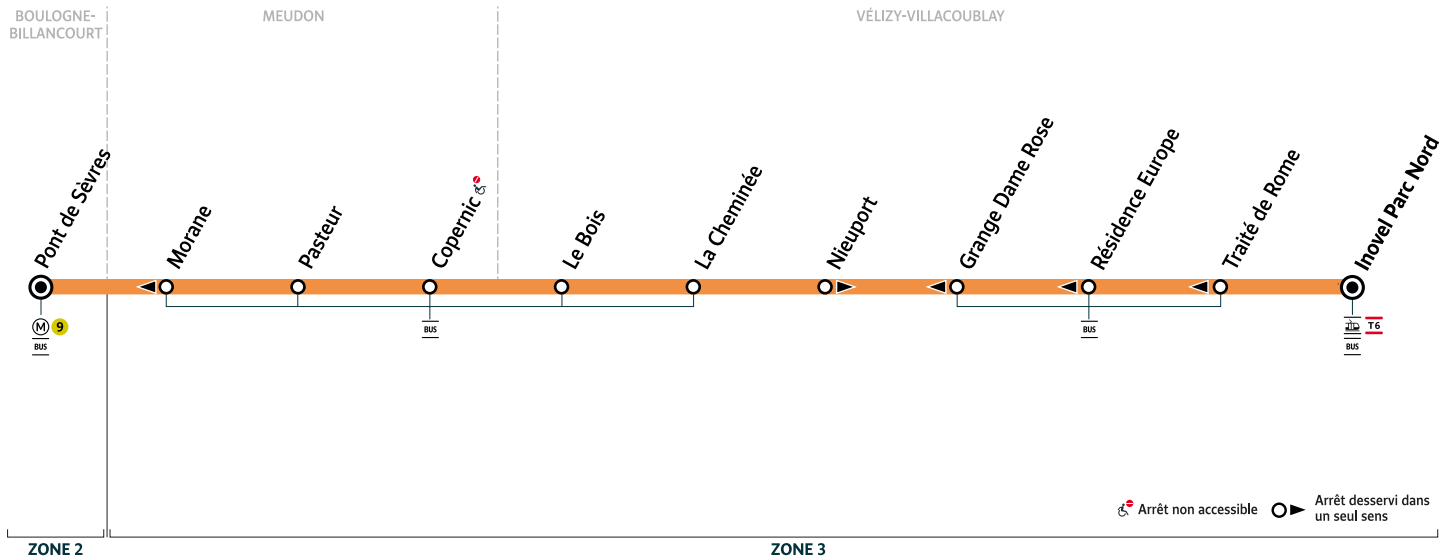

40

BOULOGNE-BILLANCOURT Pont de Sèvres → VÉLIZY-VILLACOUBLAY Inovel Parc Nord

Horaires valables du lundi 17 juillet au vendredi 18 août 2023

		Du lundi au vendredi			
BOULOGNE BILLANCOURT	Pont de Sèvres	19:56	20:08	20:20	20:45
MEUDON	Pasteur	20:03	20:14	20:26	20:51
	Copernic	20:04	20:15	20:27	20:52
VÉLIZY-VILLACOUBLAY	Le Bois	20:05	20:16	20:28	20:53
	La Cheminée	20:06	20:17	20:29	20:54
	Nieuport	20:07	20:18	20:30	20:55
	Inovel Parc Nord	20:08	20:19	20:31	20:55

A partir du lundi 21 août 2023, la ligne **40** devient **6140**

i Bon à savoir

- Pas de service les samedis, dimanches et jours fériés.
- Ces horaires sont donnés à titre indicatif et les conducteurs Keolis Vélizy Vallée de la Bièvre s'efforcent de les respecter. Toutefois, les aléas de la circulation peuvent retarder l'heure de passage indiquée. Faites signe au conducteur pour obtenir l'arrêt de votre bus.

40

VÉLIZY-VILLACOUBLAY Inovel Parc Nord → BOULOGNE-BILLANCOURT Pont de Sèvres

Horaires valables du lundi 17 juillet au vendredi 18 août 2023

		Du lundi au vendredi										
VÉLIZY-VILLACOUBLAY	Inovel Parc Nord	6:25	6:45	6:57	7:09	7:21	7:33	7:45	7:57	8:09	8:21	8:33
	Traité de Rome	6:26	6:46	6:58	7:10	7:22	7:34	7:46	7:58	8:10	8:22	8:34
	Résidence Europe	6:27	6:47	6:59	7:11	7:23	7:35	7:47	7:59	8:11	8:23	8:35
	Grange Dame Rose	6:27	6:47	6:59	7:11	7:23	7:35	7:47	7:59	8:11	8:23	8:35
	La Cheminée	6:28	6:48	7:00	7:12	7:24	7:36	7:48	8:00	8:12	8:24	8:36
	Le Bois	6:29	6:49	7:01	7:13	7:25	7:37	7:49	8:01	8:13	8:25	8:37
MEUDON	Copernic	6:29	6:50	7:02	7:14	7:25	7:37	7:49	8:02	8:14	8:26	8:38
	Pasteur	6:30	6:51	7:03	7:15	7:26	7:38	7:50	8:03	8:15	8:27	8:39
	Morane	6:32	6:53	7:05	7:17	7:28	7:40	7:52	8:05	8:17	8:29	8:41
BOULOGNE BILLANCOURT	Pont de Sèvres	6:38	6:59	7:11	7:23	7:34	7:46	7:59	8:12	8:23	8:35	8:47