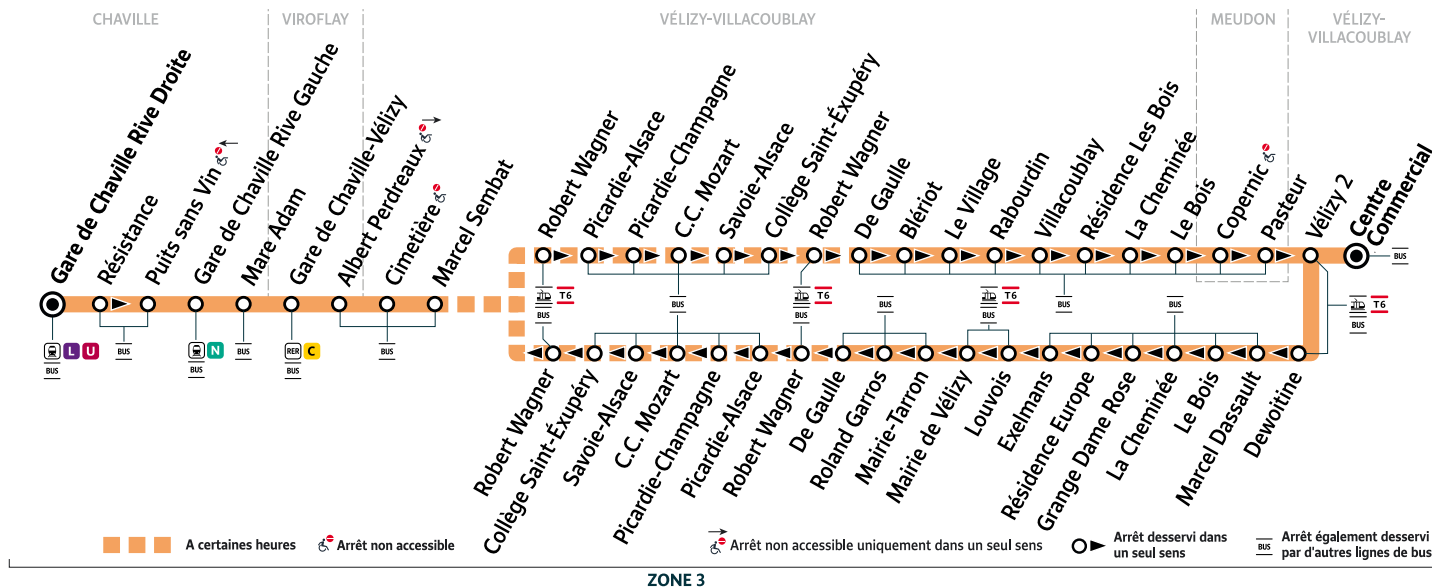

i Bon à savoir

- Ces horaires sont donnés à titre indicatif et les conducteurs Keolis Vélizy Vallée de la Bièvre s'efforcent de les respecter. Toutefois, les aléas de la circulation peuvent retarder l'heure de passage indiquée. Faites signe au conducteur pour obtenir l'arrêt de votre bus.

A partir du lundi 21 août 2023, la ligne **34** devient **6134**

34

Gare de CHAVILLE Rive Droite → VÉLIZY-VILLACOUBLAY Centre Commercial

ZONE 3

Horaires valables du lundi 17 juillet au dimanche 20 août 2023