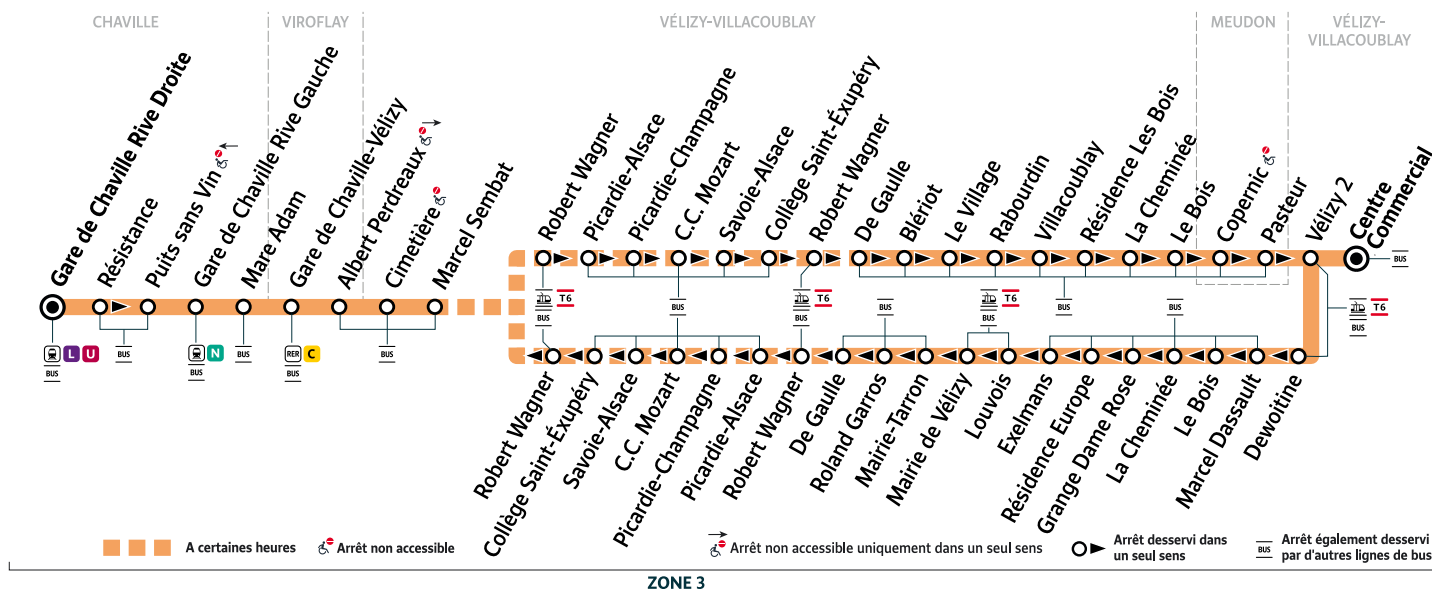

i Bon à savoir

- Ces horaires sont donnés à titre indicatif et les conducteurs Keolis Vélizy Vallée de la Bièvre s'efforcent de les respecter. Toutefois, les aléas de la circulation peuvent retarder l'heure de passage indiquée. Faites signe au conducteur pour obtenir l'arrêt de votre bus.

A partir du lundi 21 août 2023, la ligne **34** devient **6134**

34

VÉLIZY-VILLACOUBLAY Centre Commercial → Gare de CHAVILLE Rive Droite

ZONE 3

Horaires valables du lundi 17 juillet au dimanche 20 août 2023