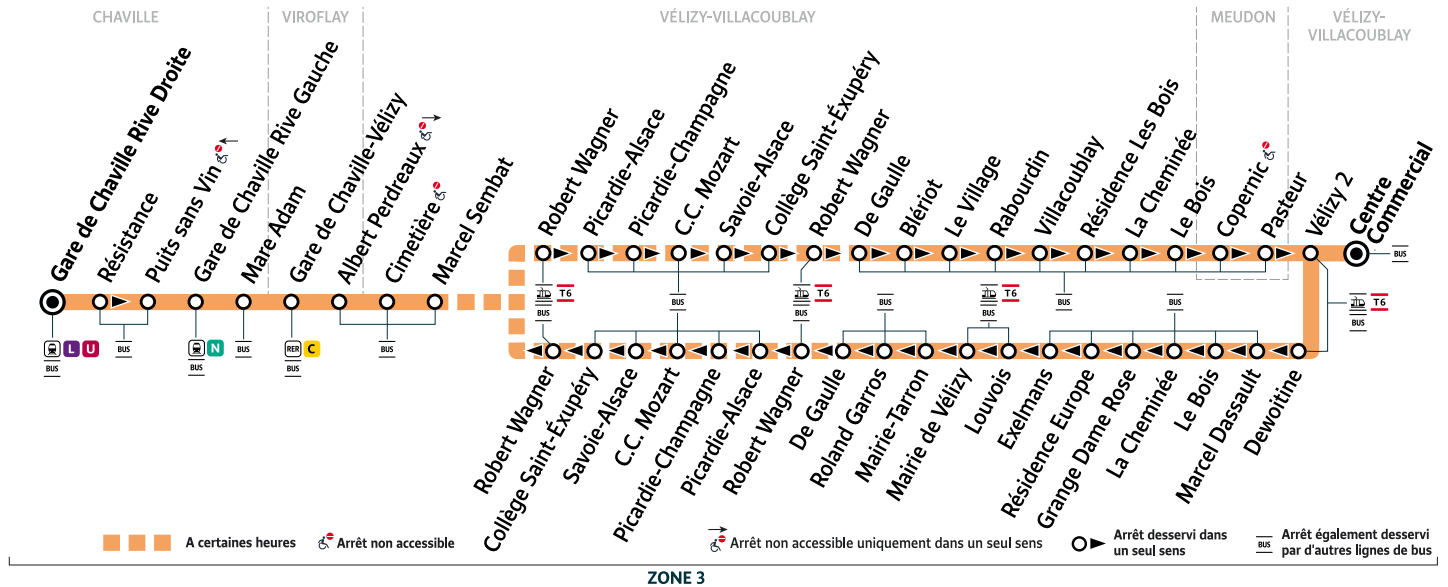

34

VÉLIZY-VILLACOUBLAY Centre Commercial → Gare de CHAVILLE Rive Droite

Horaires valables du lundi 17 juillet au dimanche 20 août 2023

		Du lundi au vendredi															
VÉLIZY-VILLACOUBLAY	Centre Commercial	13:30	14:00	14:30	15:00	15:30	16:00	16:30	17:00	17:30	18:00	18:30	19:00	19:30	20:00	20:30	
	Vélizy 2	13:32	14:03	14:33	15:03	15:33	16:04	16:34	17:04	17:34	18:04	18:34	19:04	19:33	20:03	20:33	
	Dewoitine	13:33	14:04	14:34	15:04	15:34	16:05	16:35	17:05	17:35	18:05	18:35	19:05	19:34	20:04	20:34	
	Marcel Dassault	13:34	14:05	14:35	15:05	15:35	16:06	16:36	17:06	17:36	18:06	18:36	19:06	19:35	20:05	20:35	
	Le Bois	13:35	14:05	14:35	15:05	15:35	16:06	16:36	17:06	17:36	18:06	18:36	19:06	19:35	20:05	20:35	
	La Cheminée	13:36	14:06	14:36	15:06	15:36	16:07	16:37	17:07	17:37	18:07	18:37	19:07	19:36	20:06	20:36	
	Grange Dame Rose	13:37	14:07	14:37	15:07	15:37	16:08	16:38	17:08	17:38	18:08	18:38	19:08	19:37	20:07	20:37	
	Résidence Europe	13:37	14:07	14:37	15:07	15:37	16:09	16:39	17:09	17:39	18:09	18:39	19:09	19:37	20:07	20:37	
	Exelmans	13:38	14:08	14:38	15:08	15:38	16:09	16:39	17:09	17:39	18:09	18:39	19:09	19:37	20:08	20:38	
	Louvois	13:39	14:09	14:39	15:09	15:39	16:10	16:40	17:10	17:40	18:10	18:40	19:10	19:38	20:09	20:39	
	Mairie de Vélizy	13:40	14:10	14:40	15:10	15:40	16:10	16:40	17:10	17:40	18:10	18:40	19:10	19:39	20:10	20:40	
	Mairie - Tarron	13:41	14:11	14:41	15:11	15:41	16:11	16:41	17:11	17:41	18:11	18:41	19:11	19:40	20:11	20:41	
	Roland Garros	13:42	14:12	14:42	15:12	15:42	16:12	16:42	17:12	17:42	18:12	18:42	19:12	19:41	20:12	20:42	
	De Gaulle	13:44	14:14	14:44	15:14	15:44	16:14	16:44	17:14	17:44	18:14	18:44	19:14	19:43	20:14	20:44	
	Robert Wagner	13:45	14:15	14:45	15:15	15:45									19:44	20:15	20:45
	Picardie - Alsace	13:46	14:16	14:46	15:16	15:46									19:45	20:16	20:46
	Picardie - Champagne	13:47	14:17	14:47	15:17	15:47									19:45	20:17	20:47
	Centre Commercial Mozart	13:48	14:18	14:48	15:18	15:48									19:46	20:18	20:48
	Savoie - Alsace	13:49	14:19	14:49	15:19	15:49									19:47	20:19	20:49
	Collège Saint-Exupéry	13:50	14:20	14:50	15:20	15:50									19:48	20:20	20:50
Robert Wagner	13:51	14:21	14:51	15:21	15:51									19:49	20:21	20:51	
Marcel Sembat	13:52	14:22	14:52	15:22	15:52	16:16	16:46	17:16	17:46	18:16	18:46	19:16	19:51	20:22	20:52		
Cimetière	13:54	14:24	14:54	15:24	15:54	16:18	16:48	17:18	17:48	18:18	18:48	19:18	19:54	20:24	20:54		
Albert Perdreaux	13:54	14:24	14:54	15:24	15:54	16:18	16:48	17:18	17:48	18:18	18:48	19:18	19:55	20:24	20:54		
Gare de Chaville-Vélizy	13:55	14:25	14:55	15:25	15:55	16:19	16:49	17:19	17:49	18:19	18:49	19:19	19:56	20:25	20:55		
Mare Adam	13:57	14:27	14:57	15:27	15:57	16:21	16:51	17:21	17:51	18:21	18:51	19:21	19:57	20:27	20:57		
CHAVILLE	Gare de Chaville Rive Gauche	13:58	14:28	14:58	15:28	15:59	16:23	16:53	17:23	17:53	18:23	18:53	19:23	19:57	20:29	20:59	
	Puits sans Vin	13:59	14:29	14:59	15:29	16:00	16:24	16:54	17:24	17:54	18:24	18:54	19:24	19:58	20:30	21:00	
	Gare de Chaville Rive Droite	14:01	14:31	15:01	15:31	16:02	16:26	16:56	17:26	17:56	18:26	18:56	19:26	19:59	20:31	21:02	

📌 Bon à savoir