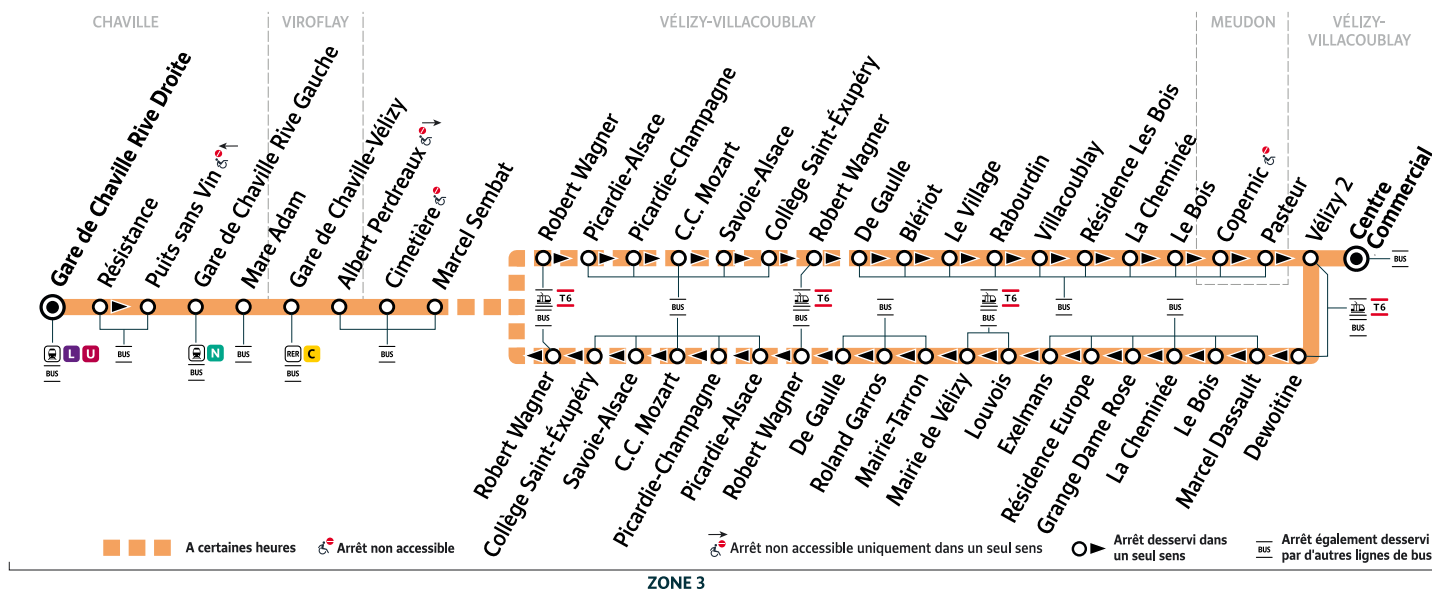

📌 Bon à savoir

- Ces horaires sont donnés à titre indicatif et les conducteurs Keolis Vélizy Vallée de la Bièvre s'efforcent de les respecter. Toutefois, les aléas de la circulation peuvent retarder l'heure de passage indiquée. Faites signe au conducteur pour obtenir l'arrêt de votre bus.

A partir du lundi 21 août 2023, la ligne 34 devient 6134

34

VÉLIZY-VILLACOUBLAY Centre Commercial → Gare de CHAVILLE Rive Droite

Horaires valables du lundi 17 juillet au dimanche 20 août 2023

		Du lundi au vendredi				
VÉLIZY-VILLACOUBLAY	Centre Commercial	21:00	21:45	22:30	23:30	0:30
	Vélizy 2	21:03	21:47	22:32	23:32	0:32
	Dewoitine	21:04	21:48	22:33	23:33	0:33
	Marcel Dassault	21:04	21:49	22:34	23:34	0:34
	Le Bois	21:04	21:49	22:34	23:34	0:34
	La Cheminée	21:05	21:50	22:35	23:35	0:35
	Grange Dame Rose	21:06	21:51	22:36	23:36	0:36
	Résidence Europe	21:07	21:51	22:36	23:36	0:36
	Exelmans	21:07	21:52	22:37	23:37	0:37
	Louvois	21:08	21:53	22:38	23:38	0:38
	Mairie de Vélizy	21:09	21:54	22:39	23:39	0:39
	Mairie - Tarron	21:10	21:54	22:39	23:39	0:39
	Roland Garros	21:11	21:56	22:41	23:41	0:41
	De Gaulle	21:13	21:57	22:42	23:42	0:42
	Robert Wagner	21:14	21:58	22:43	23:43	0:43
	Picardie - Alsace	21:15	21:59	22:44	23:44	0:44
	Picardie - Champagne	21:15	21:59	22:44	23:44	0:44
	Centre Commercial Mozart	21:16	22:00	22:45	23:45	0:45
	Savoie - Alsace	21:17	22:01	22:46	23:46	0:46
	Collège Saint-Exupéry	21:18	22:02	22:47	23:47	0:47
Robert Wagner	21:19	22:03	22:48	23:48	0:48	
Marcel Sembat	21:20	22:04	22:49	23:49	0:49	
Cimetière	21:22	22:06	22:51	23:51	0:51	
Albert Perdreux	21:22	22:06	22:51	23:51	0:51	
Gare de Chaville-Vélizy	21:23	22:07	22:52	23:52	0:52	
Mare Adam	21:25	22:09	22:54	23:54	0:54	
CHAVILLE	Gare de Chaville Rive Gauche	21:26	22:11	22:56	23:56	0:56
	Puits sans Vin	21:27	22:12	22:57	23:57	0:57
	Gare de Chaville Rive Droite	21:28	22:13	22:58	23:58	0:58