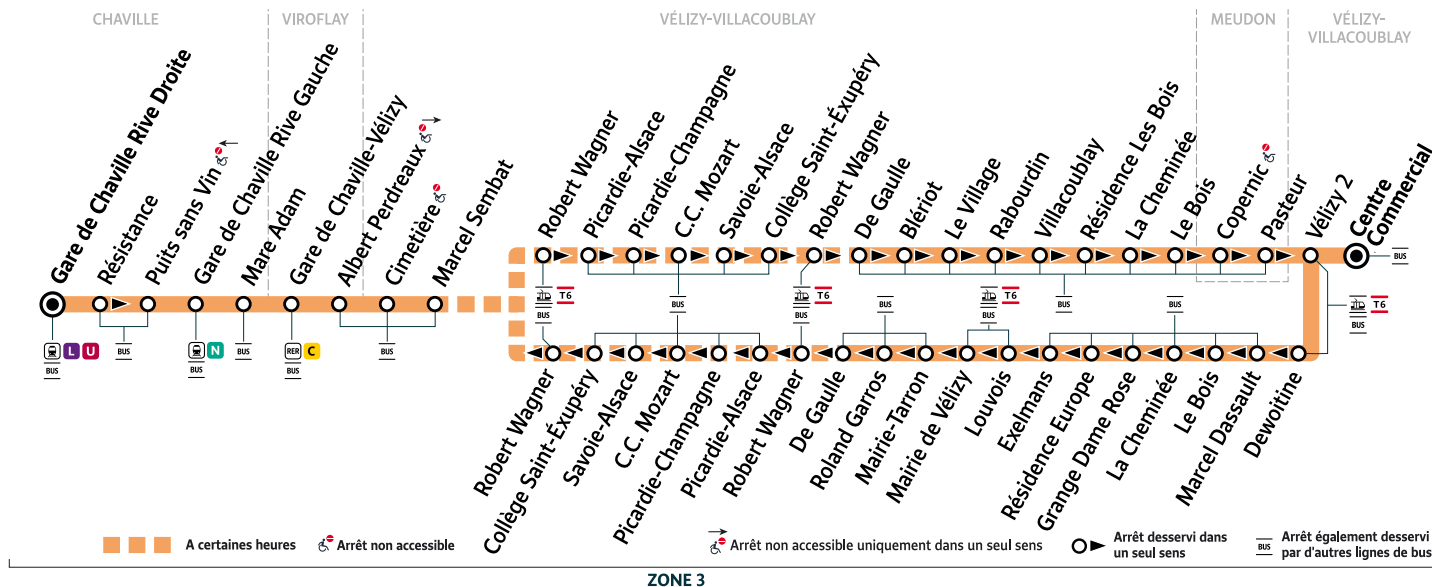

📌 Bon à savoir

- Ces horaires sont donnés à titre indicatif et les conducteurs Keolis Vélizy Vallée de la Bièvre s'efforcent de les respecter. Toutefois, les aléas de la circulation peuvent retarder l'heure de passage indiquée. Faites signe au conducteur pour obtenir l'arrêt de votre bus.

A partir du lundi 21 août 2023, la ligne 34 devient 6134

34

Gare de CHAVILLE Rive Droite → VÉLIZY-VILLACOUBLAY Centre Commercial

ZONE 3

Horaires valables du lundi 17 juillet au dimanche 20 août 2023

		Du lundi au vendredi			
CHAVILLE	Gare de Chaville Rive Droite	21:15	22:00	23:00	0:00
	Résistance	21:16	22:01	23:01	0:01
	Puits sans Vin	21:17	22:02	23:02	0:01
	Gare de Chaville Rive Gauche	21:18	22:03	23:03	0:02
	Mare Adam	21:19	22:04	23:04	0:03
VIROFLAY	Gare de Chaville-Vélizy	21:20	22:05	23:05	0:04
	Albert Perdreux	21:21	22:06	23:06	0:05
	Cimetière	21:21	22:06	23:07	0:05
VÉLIZY-VILLACOUBLAY	Marcel Sembat	21:23	22:08	23:09	0:07
	Robert Wagner	21:24	22:09	23:10	0:08
	Picardie - Alsace	21:24	22:09	23:10	0:08
	Picardie - Champagne	21:25	22:10	23:11	0:09
	Centre Commercial Mozart	21:26	22:11	23:12	0:10
	Savoie - Alsace	21:27	22:12	23:13	0:11
	Collège Saint-Exupéry	21:28	22:13	23:14	0:12
	Robert Wagner	21:30	22:14	23:15	0:13
	De Gaulle	21:31	22:15	23:16	0:14
	Blériot	21:33	22:17	23:18	0:15
	Le Village	21:34	22:18	23:19	0:16
	Rabourdin	21:35	22:19	23:20	0:17
	Villacoublay	21:36	22:20	23:21	0:18
	Résidence Les Bois	21:37	22:21	23:22	0:19
	La Cheminée	21:37	22:21	23:22	0:19
	MEUDON	Le Bois	21:38	22:22	23:23
Copernic		21:39	22:23	23:24	0:21
VÉLIZY-VILLACOUBLAY	Pasteur	21:40	22:24	23:25	0:22
	Vélizy 2	21:41	22:25	23:26	0:23
	Centre Commercial	21:42	22:26	23:27	0:25