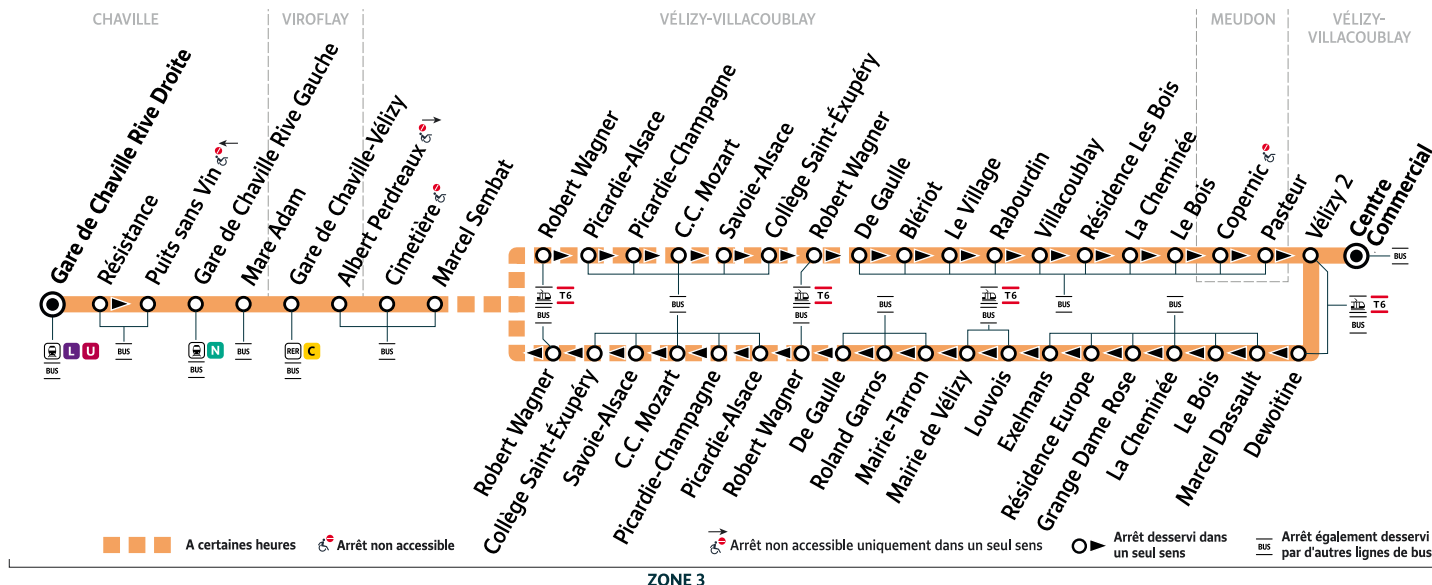

34

Gare de CHAVILLE Rive Droite → VÉLIZY-VILLACOUBLAY Centre Commercial

ZONE 3

Horaires valables du lundi 17 juillet au dimanche 20 août 2023

		Du lundi au vendredi															
CHAVILLE	Gare de Chaville Rive Droite	6:00	6:45	7:15	7:45	8:15	8:45	9:20	9:50	10:20	10:50	11:20	11:50	12:20	12:50	13:20	
	Résistance	6:01	6:46	7:16	7:46	8:16	8:46	9:21	9:51	10:21	10:51	11:21	11:51	12:21	12:51	13:21	
	Puits sans Vin	6:02	6:47	7:17	7:47	8:17	8:47	9:22	9:52	10:22	10:52	11:22	11:52	12:22	12:52	13:22	
	Gare de Chaville Rive Gauche	6:03	6:48	7:18	7:48	8:18	8:48	9:23	9:53	10:23	10:53	11:23	11:53	12:23	12:53	13:23	
	Mare Adam	6:04	6:49	7:19	7:49	8:19	8:49	9:24	9:54	10:24	10:54	11:24	11:54	12:24	12:54	13:24	
VIROFLAY	Gare de Chaville-Vélizy	6:05	6:50	7:20	7:50	8:20	8:50	9:25	9:55	10:25	10:55	11:25	11:55	12:25	12:55	13:25	
	Albert Perdreaux	6:06	6:51	7:21	7:51	8:21	8:51	9:26	9:56	10:26	10:56	11:26	11:56	12:26	12:56	13:26	
	Cimetière	6:07	6:52	7:22	7:52	8:22	8:52	9:27	9:57	10:27	10:57	11:27	11:57	12:27	12:57	13:27	
VÉLIZY-VILLACOUBLAY	Marcel Sembat	6:09	6:54	7:25	7:54	8:24	8:55	9:29	10:00	10:30	11:00	11:30	11:59	12:29	12:59	13:29	
	Robert Wagner	6:10	6:55	7:26	|	|	|	|	10:01	10:31	11:01	11:31	12:00	12:30	13:00	13:30	
	Picardie - Alsace	6:11	6:56	7:26	|	|	|	|	10:01	10:31	11:01	11:32	12:01	12:31	13:01	13:31	
	Picardie - Champagne	6:12	6:57	7:27	|	|	|	|	10:02	10:32	11:02	11:33	12:02	12:32	13:02	13:32	
	Centre Commercial Mozart	6:13	6:58	7:28	|	|	|	|	10:03	10:33	11:03	11:34	12:03	12:33	13:03	13:34	
	Savoie - Alsace	6:14	6:59	7:29	|	|	|	|	10:04	10:34	11:04	11:35	12:04	12:34	13:04	13:35	
	Collège Saint-Exupéry	6:14	7:00	7:30	|	|	|	|	10:05	10:35	11:05	11:36	12:05	12:35	13:04	13:35	
	Robert Wagner	6:15	7:01	7:32	|	|	|	|	10:07	10:37	11:07	11:37	12:06	12:36	13:05	13:36	
	De Gaulle	6:16	7:02	7:33	7:55	8:25	8:56	9:30	10:08	10:38	11:08	11:38	12:07	12:37	13:06	13:37	
	Blériot	6:18	7:04	7:35	7:58	8:28	8:59	9:33	10:10	10:40	11:10	11:40	12:09	12:39	13:08	13:39	
	Le Village	6:19	7:05	7:36	7:59	8:29	9:00	9:34	10:12	10:41	11:11	11:42	12:11	12:41	13:10	13:41	
	Rabourdin	6:20	7:06	7:37	7:59	8:29	9:01	9:35	10:13	10:42	11:12	11:43	12:12	12:42	13:11	13:42	
	Villacoublay	6:21	7:07	7:37	8:00	8:30	9:01	9:35	10:14	10:43	11:13	11:44	12:12	12:42	13:12	13:43	
	Résidence Les Bois	6:22	7:08	7:38	8:00	8:30	9:02	9:36	10:15	10:44	11:14	11:45	12:13	12:43	13:13	13:44	
	La Cheminée	6:22	7:08	7:38	8:00	8:30	9:02	9:36	10:15	10:44	11:14	11:45	12:13	12:43	13:13	13:44	
	Le Bois	6:23	7:09	7:39	8:01	8:31	9:03	9:37	10:16	10:45	11:15	11:46	12:14	12:44	13:14	13:45	
	MEUDON	Copernic	6:24	7:10	7:40	8:03	8:33	9:05	9:39	10:17	10:46	11:16	11:47	12:15	12:45	13:16	13:47
Pasteur		6:26	7:12	7:42	8:05	8:35	9:07	9:41	10:19	10:48	11:18	11:49	12:17	12:47	13:18	13:49	
VÉLIZY-VILLACOUBLAY	Vélizy 2	6:27	7:13	7:43	8:06	8:36	9:08	9:42	10:20	10:49	11:19	11:50	12:18	12:48	13:19	13:50	
	Centre Commercial	6:28	7:15	7:45	8:08	8:38	9:10	9:44	10:22	10:51	11:21	11:52	12:20	12:50	13:20	13:51	

i Bon à savoir