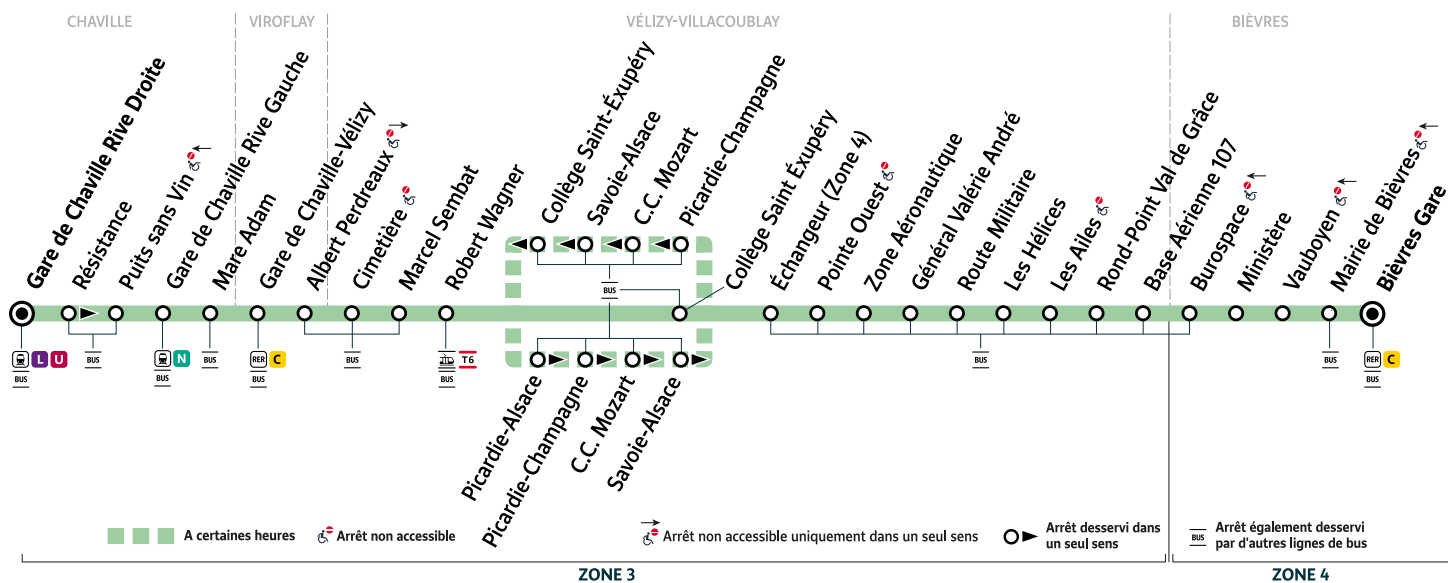

33

Gare de CHAVILLE Rive Droite

→ BIÈVRES Burospace

→ Gare de BIÈVRES

Horaires valables du lundi 17 juillet au vendredi 18 août 2023

Du lundi au vendredi

CHAVILLE	Gare de Chaville Rive Droite	6:30	6:50	7:10	7:30	7:45	8:10	8:30	8:50	9:10	9:30	10:10	11:10	12:10	13:10	14:10
	Gare de Chaville Rive Gauche	6:33	6:53	7:13	7:33	7:48	8:13	8:33	8:53	9:13	9:33	10:13	11:13	12:13	13:13	14:13
VIROFLAY	Gare de Chaville-Vélizy	6:34	6:54	7:15	7:35	7:50	8:16	8:36	8:56	9:16	9:36	10:16	11:15	12:15	13:15	14:15
VÉLIZY-VILLACOUBLAY	Robert Wagner	6:40	7:00	7:20	7:40	7:55	8:21	8:41	9:00	9:20	9:40	10:21	11:20	12:21	13:20	14:20
	Picardie-Alsace															
	Picardie-Champagne															
	Centre Commercial Mozart															
	Savoie-Alsace															
	Collège Saint-Exupéry	6:40	7:01	7:21	7:41	7:56	8:22	8:42	9:01	9:21	9:41	10:22	11:20	12:21	13:21	14:21
BIÈVRES	Pointe Ouest	6:42	7:04	7:24	7:44	7:58	8:24	8:44	9:03	9:24	9:44	10:24	11:23	12:23	13:23	14:23
	Les Hélices	6:44	7:06	7:26	7:46	8:00	8:26	8:46	9:05	9:26	9:46	10:26	11:25	12:25	13:25	14:25
	Base Aérienne 107	6:48	7:10	7:30	7:50	8:04	8:30	8:50	9:09	9:30	9:50	10:30	11:29	12:29	13:29	14:29
	Burospace	6:49	7:11	7:31	7:51	8:05	8:31	8:51	9:10	9:31	9:51	10:31	11:30	12:30	13:30	14:30
	Gare de Bièvres	6:56	7:18	7:38	7:58	8:12	8:38	8:58	9:17	9:38	9:58	10:37	11:36	12:37	13:36	14:36