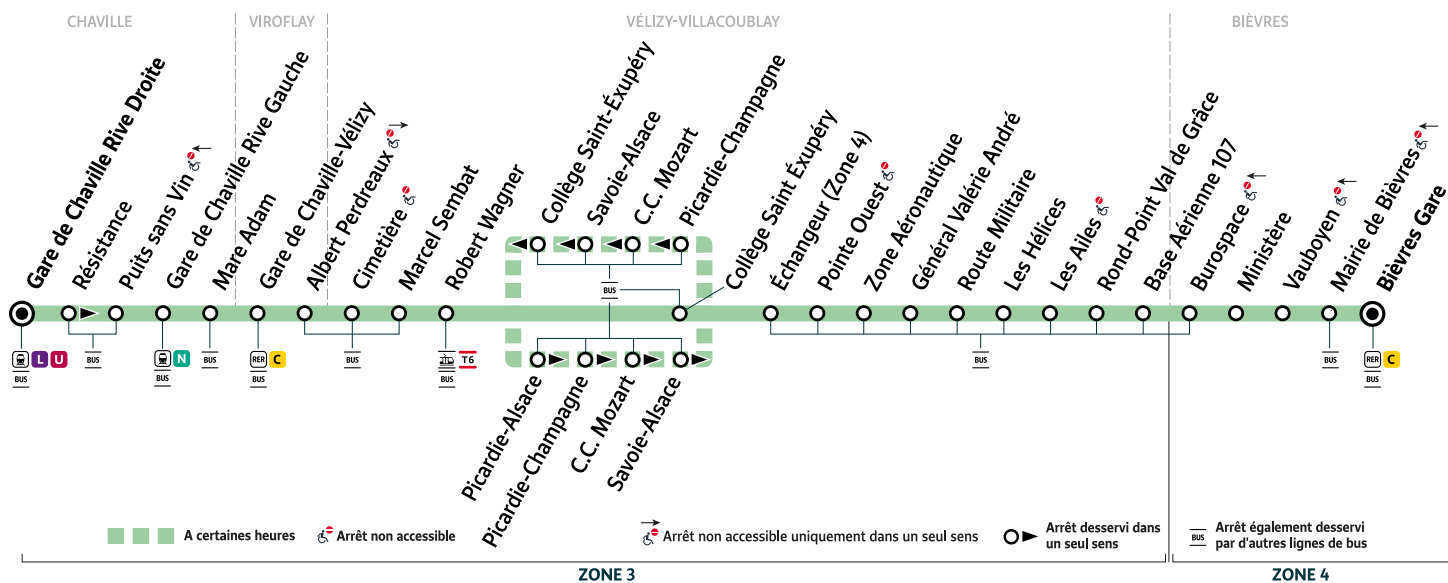

33

Gare de BIÈVRES

→ BIÈVRES Burospace

→ Gare de CHAVILLE Rive Droite

Horaires valables du lundi 17 juillet au vendredi 18 août 2023

Du lundi au vendredi

BIÈVRES	Gare de Bièvres	13:08	14:08	15:08	15:38	15:58	16:18	16:38	16:58	17:18	17:38	17:58	18:18	18:38	18:58
	Burospace	13:14	14:14	15:14	15:44	16:04	16:24	16:44	17:04	17:24	17:44	18:04	18:24	18:44	19:04
VÉLIZY-VILLACOUBLAY	Base Aérienne 107	13:15	14:15	15:15	15:45	16:05	16:25	16:45	17:05	17:26	17:46	18:06	18:25	18:45	19:05
	Les Hélices	13:20	14:20	15:20	15:50	16:10	16:30	16:50	17:10	17:31	17:51	18:11	18:30	18:50	19:10
	Pointe Ouest	13:22	14:22	15:22	15:52	16:12	16:32	16:52	17:12	17:33	17:53	18:13	18:32	18:52	19:12
	Picardie-Champagne	|	|	|	|	|	|	|	|	|	|	|	|	|	|
	Centre Commercial Mozart	|	|	|	|	|	|	|	|	|	|	|	|	|	|
	Savoie-Alsace	|	|	|	|	|	|	|	|	|	|	|	|	|	|
	Collège Saint-Exupéry	13:23	14:23	15:23	15:53	16:14	16:34	16:55	17:15	17:36	17:55	18:15	18:34	18:54	19:14
Robert Wagner	13:24	14:24	15:24	15:54	16:15	16:35	16:56	17:16	17:37	17:56	18:16	18:35	18:55	19:15	
VIROFLAY	Gare de Chaville-Vélizy	13:28	14:28	15:28	15:58	16:20	16:40	17:01	17:21	17:42	18:02	18:22	18:41	19:01	19:20
	Gare de Chaville Rive Gauche	13:32	14:32	15:33	16:03	16:23	16:43	17:05	17:25	17:46	18:06	18:26	18:45	19:04	19:23
CHAVILLE	Gare de Chaville Rive Droite	13:35	14:35	15:36	16:06	16:26	16:46	17:08	17:28	17:49	18:09	18:29	18:48	19:07	19:26

A partir du lundi 21 août 2023, la ligne 33 devient 6133

i Bon à savoir

- Pas de service les samedis, dimanches et jours fériés.
- Ces horaires sont donnés à titre indicatif et les conducteurs Keolis Vélizy Vallée de la Bièvre s'efforcent de les respecter. Toutefois, les aléas de la circulation peuvent retarder l'heure de passage indiquée. Faites signe au conducteur pour obtenir l'arrêt de votre bus.