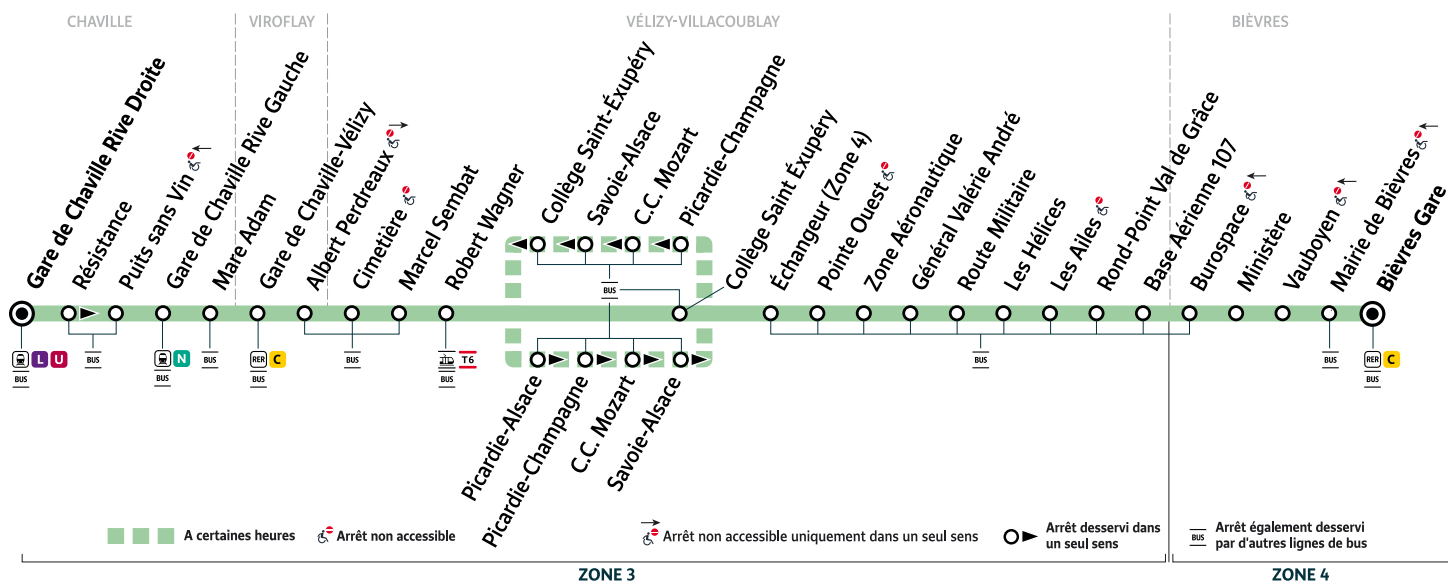

A partir du lundi 21 août 2023, la ligne **33** devient **6133**

i Bon à savoir

- Pas de service les samedis, dimanches et jours fériés.
- Ces horaires sont donnés à titre indicatif et les conducteurs Keolis Vélizy Vallée de la Bièvre s'efforcent de les respecter. Toutefois, les aléas de la circulation peuvent retarder l'heure de passage indiquée. Faites signe au conducteur pour obtenir l'arrêt de votre bus.

33

Gare de CHAVILLE Rive Droite

→ BIÈVRES Burospace

→ Gare de BIÈVRES

Horaires valables du lundi 17 juillet au vendredi 18 août 2023

Du lundi au vendredi

CHAVILLE Gare de Chaville Rive Droite 20:25 20:55

Gare de Chaville Rive Gauche 20:28 20:58