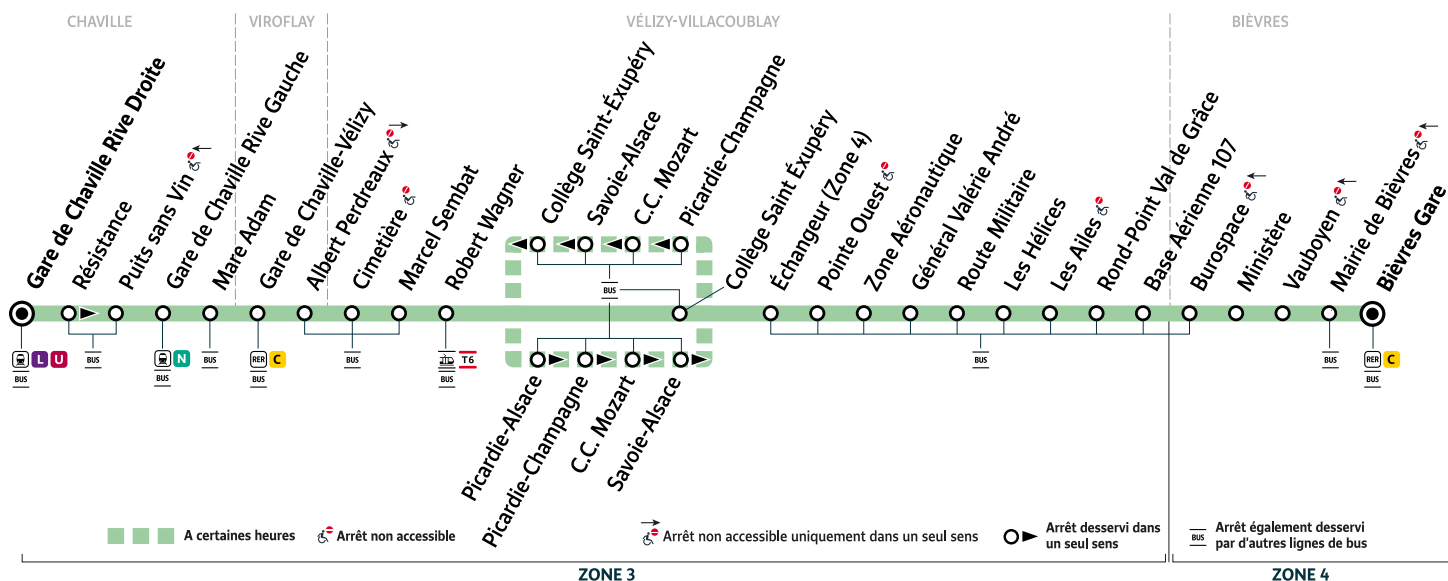

Pointe Ouest 20:39 21:07

Les Hélices 20:41 21:09

Base Aérienne 107 20:44 21:12

BIÈVRES Burospace 20:45 21:13

Gare de Bièvres 20:51 21:20

A partir du lundi 21 août 2023, la ligne 33 devient 6133

Bon à savoir

- Pas de service les samedis, dimanches et jours fériés.

- Ces horaires sont donnés à titre indicatif et les conducteurs Keolis Vélizy Vallée de la Bièvre s'efforcent de les respecter. Toutefois, les aléas de la circulation peuvent retarder l'heure de passage indiquée. Faites signe au conducteur pour obtenir l'arrêt de votre bus.

33

Gare de BIÈVRES

→ BIÈVRES Burospace

→ Gare de CHAVILLE Rive Droite

Horaires valables du lundi 17 juillet au vendredi 18 août 2023

		Du lundi au vendredi													
BIÈVRES	Gare de Bièvres	6:08	6:38	6:58	7:18	7:38	7:58	8:18	8:38	8:58	9:18	9:38	10:08	11:08	12:08
	Burospace	6:14	6:44	7:04	7:24	7:44	8:04	8:24	8:44	9:04	9:24	9:44	10:14	11:14	12:14
VÉLIZY-VILLACOUBLAY	Base Aérienne 107	6:15	6:45	7:05	7:25	7:45	8:05	8:25	8:45	9:05	9:25	9:45	10:15	11:15	12:15
	Les Hélices	6:20	6:50	7:10	7:30	7:50	8:10	8:30	8:50	9:10	9:30	9:50	10:20	11:20	12:20
	Pointe Ouest	6:22	6:52	7:12	7:32	7:52	8:12	8:32	8:52	9:12	9:32	9:52	10:22	11:22	12:22
	Picardie-Champagne	6:25	6:56	7:16	7:36	7:56	8:16	8:36	8:56	9:16	9:36	9:56			
	Centre Commercial Mozart	6:26	6:57	7:17	7:38	7:58	8:17	8:37	8:57	9:17	9:37	9:57			
	Savoie-Alsace	6:27	6:58	7:18	7:39	7:59	8:18	8:38	8:58	9:18	9:38	9:58			
	Collège Saint-Exupéry	6:28	6:59	7:19	7:40	8:00	8:19	8:39	8:59	9:19	9:39	9:59	10:24	11:24	12:24
Robert Wagner	6:28	6:59	7:19	7:40	8:00	8:19	8:39	8:59	9:19	9:39	9:59	10:24	11:24	12:24	
VIROFLAY	Gare de Chaville-Vélizy	6:33	7:04	7:24	7:45	8:05	8:24	8:44	9:04	9:24	9:44	10:04	10:29	11:29	12:29
CHAVILLE	Gare de Chaville Rive Gauche	6:37	7:08	7:28	7:49	8:09	8:28	8:48	9:08	9:28	9:48	10:08	10:33	11:33	12:33
	Gare de Chaville Rive Droite	6:39	7:10	7:30	7:51	8:11	8:30	8:50	9:10	9:30	9:50	10:10	10:35	11:36	12:36