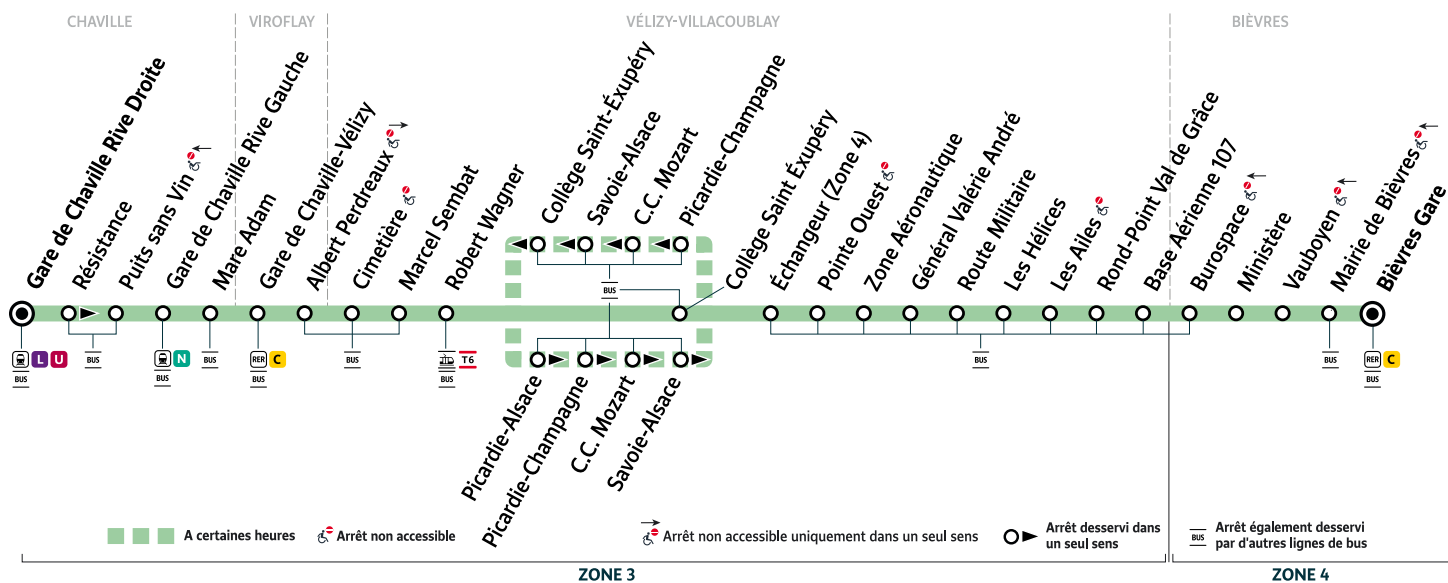

33

Gare de CHAVILLE Rive Droite

→ BIÈVRES Burospace

→ Gare de BIÈVRES

Horaires valables du lundi 17 juillet au vendredi 18 août 2023

Du lundi au vendredi

CHAVILLE	Gare de Chaville Rive Droite	15:10	15:40	16:00	16:20	16:40	17:00	17:20	17:40	18:00	18:20	18:40	19:00	19:20	19:40	20:00
	Gare de Chaville Rive Gauche	15:13	15:43	16:03	16:23	16:43	17:03	17:23	17:43	18:03	18:23	18:43	19:03	19:23	19:43	20:03
VIROFLAY	Gare de Chaville-Vélizy	15:15	15:45	16:05	16:25	16:45	17:05	17:25	17:45	18:05	18:25	18:45	19:05	19:25	19:45	20:05
VÉLIZY-VILLACOUBLAY	Robert Wagner	15:20	15:50	16:10	16:30	16:50	17:10	17:30	17:50	18:10	18:30	18:50	19:10	19:30	19:50	20:10
	Picardie-Alsace		15:51	16:11	16:31	16:51	17:11	17:31	17:51	18:11	18:31	18:51	19:11	19:31	19:51	
	Picardie-Champagne		15:52	16:12	16:32	16:52	17:12	17:32	17:52	18:12	18:32	18:52	19:12	19:32	19:52	
	Centre Commercial Mozart		15:54	16:14	16:34	16:54	17:14	17:34	17:54	18:14	18:34	18:53	19:13	19:33	19:53	
	Savoie-Alsace		15:55	16:15	16:35	16:55	17:15	17:35	17:55	18:15	18:35	18:54	19:14	19:34	19:54	
	Collège Saint-Exupéry	15:21														20:11
	Pointe Ouest	15:23	15:56	16:16	16:36	16:56	17:16	17:36	17:56	18:16	18:37	18:56	19:16	19:35	19:55	20:14
	Les Hélices	15:25	15:58	16:18	16:38	16:58	17:18	17:38	17:58	18:18	18:39	18:58	19:18	19:37	19:57	20:16
	Base Aérienne 107	15:29	16:02	16:22	16:42	17:02	17:22	17:42	18:02	18:22	18:43	19:02	19:22	19:41	20:00	20:19
	BIÈVRES	Burospace	15:30	16:03	16:23	16:43	17:03	17:23	17:43	18:03	18:23	18:44	19:03	19:23	19:42	20:01
Gare de Bièvres		15:36	16:09	16:29	16:49	17:09	17:29	17:49	18:09	18:29	18:50	19:09	19:29	19:48	20:07	20:26