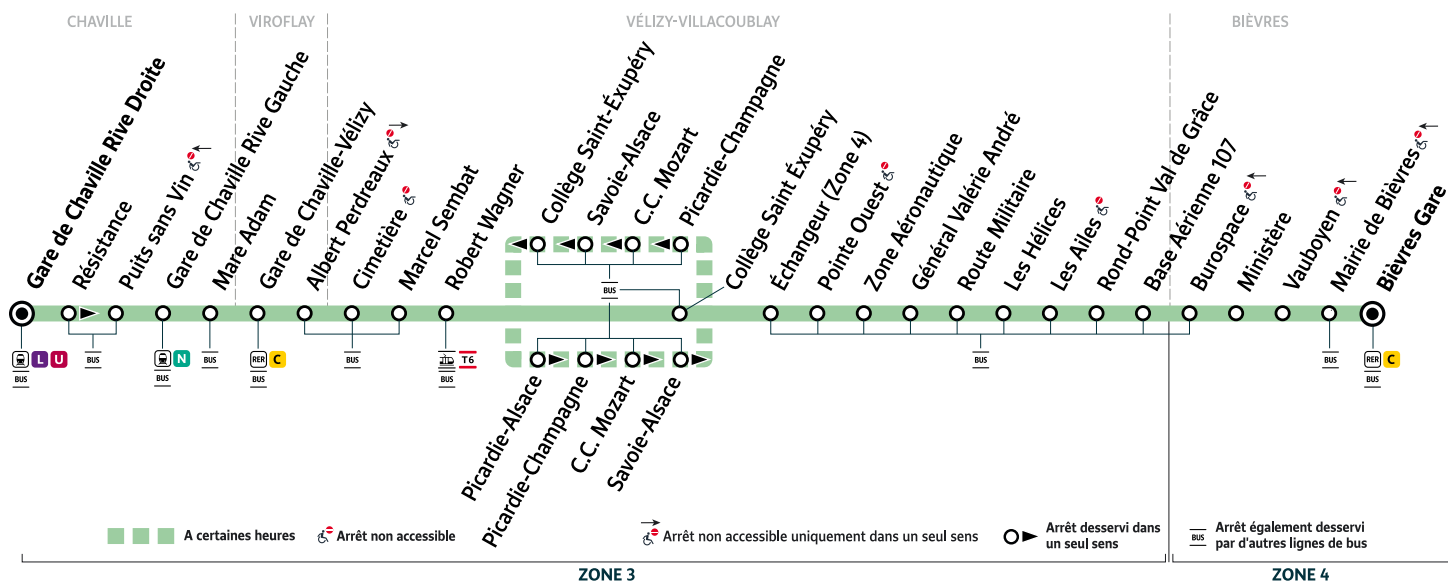

A partir du lundi 21 août 2023, la ligne 33 devient 6133

i Bon à savoir

- Pas de service les samedis, dimanches et jours fériés.
- Ces horaires sont donnés à titre indicatif et les conducteurs Keolis Vélizy Vallée de la Bièvre s'efforcent de les respecter. Toutefois, les aléas de la circulation peuvent retarder l'heure de passage indiquée. Faites signe au conducteur pour obtenir l'arrêt de votre bus.

33

Gare de BIÈVRES

→ BIÈVRES Burospace

→ Gare de CHAVILLE Rive Droite

Horaires valables du lundi 17 juillet au vendredi 18 août 2023

Du lundi au vendredi

BIÈVRES	Gare de Bièvres	19:18	19:43	20:13	20:43
	Burospace	19:24	19:49	20:19	20:49
VÉLIZY-VILLACOUBLAY	Base Aérienne 107	19:25	19:50	20:20	20:50
	Les Hélices	19:30	19:54	20:23	20:53
	Pointe Ouest	19:32	19:56	20:25	20:55
	Picardie-Champagne				
	Centre Commercial Mozart				
	Savoie-Alsace				
	Collège Saint-Exupéry	19:34	19:57	20:26	20:56
VIROFLAY	Robert Wagner	19:35	19:58	20:27	20:57
	Gare de Chaville-Vélizy	19:40	20:03	20:32	21:02
CHAVILLE	Gare de Chaville Rive Gauche	19:43	20:06	20:35	21:05
	Gare de Chaville Rive Droite	19:46	20:09	20:38	21:08