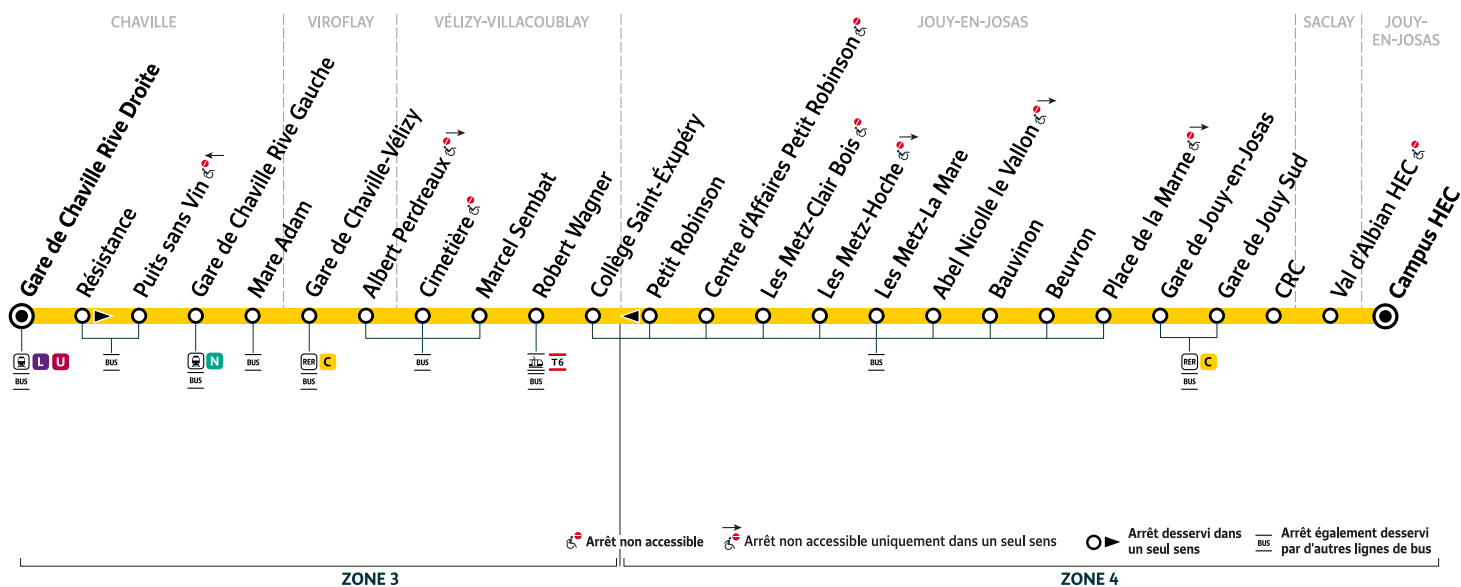

i Bon à savoir

- Ces horaires sont donnés à titre indicatif et les conducteurs Keolis Vélizy Vallée de la Bièvre s'efforcent de les respecter. Toutefois, les aléas de la circulation peuvent retarder l'heure de passage indiquée. Faites signe au conducteur pour obtenir l'arrêt de votre bus.

A partir du lundi 21 août 2023, la ligne **32** devient **6132**

32

Gare de CHAVILLE Rive Droite → JOUY-EN-JOSAS Gare et Campus HEC

Horaires valables du lundi 17 juillet au dimanche 20 août 2023

Dimanche et jours fériés