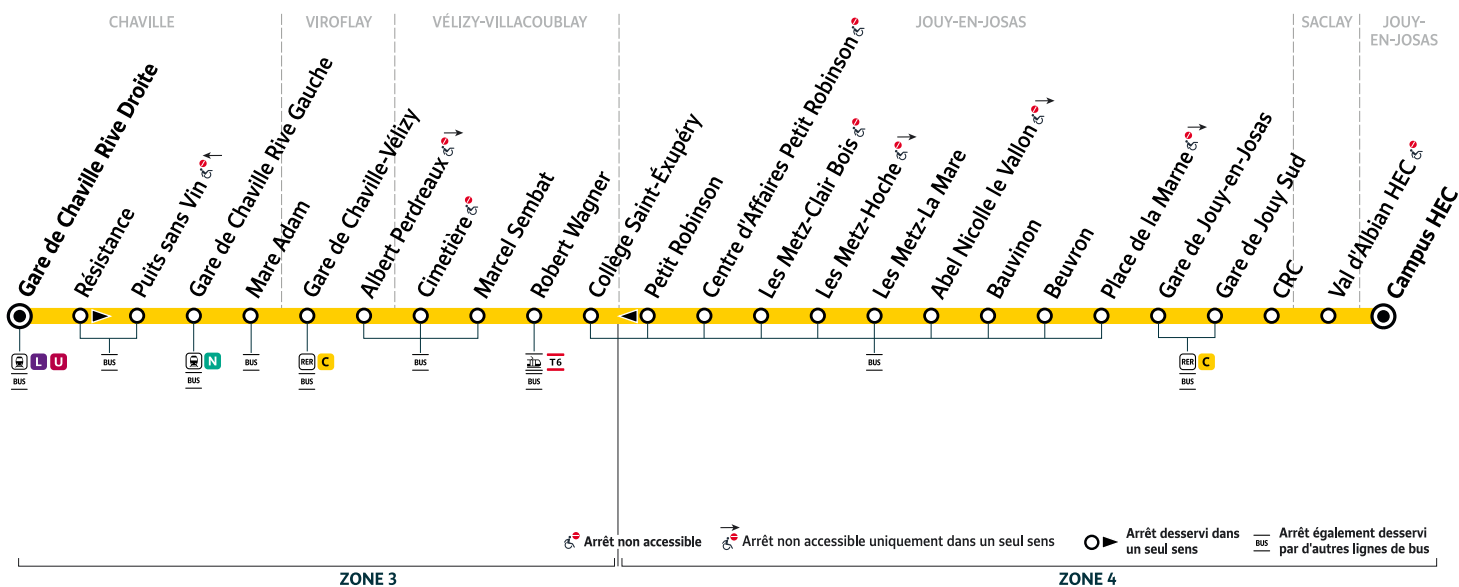

32

JOUY-EN-JOSAS Campus HEC et Gare → Gare de CHAVILLE Rive Droite

Horaires valables du lundi 17 juillet au dimanche 20 août 2023

		Samedi														
JOUY-EN-JOSAS	Campus HEC	15:20	15:50	16:20	16:50	17:20	17:50	18:20	18:50	19:20	19:50	20:20	21:00	21:50	22:50	
SACLAY	Val d'Albian HEC	15:20	15:50	16:20	16:50	17:20	17:50	18:20	18:50	19:20	19:50	20:20	21:00	21:50	22:50	
JOUY-EN-JOSAS	CRC	15:22	15:52	16:22	16:52	17:22	17:52	18:22	18:52	19:22	19:52	20:22	21:02	21:52	22:52	
	Gare de Jouy Sud	15:23	15:53	16:23	16:53	17:23	17:53	18:23	18:53	19:23	19:53	20:23	21:03	21:53	22:53	
	Gare de Jouy en Josas	15:24	15:53	16:24	16:54	17:24	17:54	18:24	18:54	19:24	19:53	20:23	21:03	21:53	22:53	
	Place de la Marne	15:25	15:54	16:25	16:55	17:25	17:55	18:25	18:55	19:25	19:54	20:24	21:04	21:54	22:54	
	Beuvron	15:25	15:54	16:25	16:55	17:25	17:55	18:25	18:55	19:25	19:54	20:24	21:04	21:54	22:54	
	Bauvinon	15:26	15:55	16:26	16:56	17:26	17:56	18:26	18:56	19:26	19:55	20:25	21:05	21:55	22:55	
	Abel Nicolle le Vallon	15:28	15:57	16:28	16:58	17:28	17:58	18:28	18:58	19:28	19:57	20:27	21:07	21:56	22:56	
	Les Metz - La Mare	15:29	15:58	16:29	16:59	17:29	17:59	18:29	18:59	19:29	19:58	20:28	21:08	21:58	22:58	
	Les Metz - Hoche	15:30	15:59	16:30	17:00	17:30	18:00	18:30	19:00	19:30	19:59	20:29	21:09	21:59	22:59	
	Les Metz - Clair-Bois	15:31	16:00	16:31	17:01	17:31	18:01	18:31	19:01	19:31	20:00	20:30	21:10	21:59	22:59	
	Centre d'Affaires Petit Robinson	15:32	16:01	16:32	17:02	17:32	18:02	18:32	19:02	19:32	20:01	20:31	21:11	22:00	23:00	
	Petit Robinson	15:33	16:02	16:33	17:03	17:33	18:03	18:33	19:03	19:33	20:02	20:32	21:12	22:01	23:01	
VÉLIZY-VILLACOUBLAY	Collège Saint-Exupéry	15:35	16:04	16:35	17:05	17:35	18:06	18:36	19:06	19:35	20:04	20:34	21:14	22:03	23:03	
	Robert Wagner	15:36	16:05	16:36	17:06	17:36	18:07	18:37	19:07	19:36	20:05	20:35	21:15	22:04	23:04	
	Marcel Sembat	15:37	16:07	16:38	17:08	17:38	18:09	18:39	19:08	19:37	20:06	20:36	21:16	22:05	23:05	
	Cimetière	15:40	16:09	16:40	17:10	17:40	18:11	18:41	19:10	19:39	20:08	20:38	21:18	22:07	23:07	
	Albert Perdreaux	15:41	16:10	16:41	17:11	17:41	18:12	18:42	19:11	19:40	20:09	20:39	21:19	22:08	23:08	
VIROFLAY	Gare de Chaville-Vélizy	15:42	16:11	16:42	17:12	17:42	18:13	18:43	19:12	19:41	20:10	20:40	21:20	22:09	23:09	
CHAVILLE	Mare Adam	15:44	16:13	16:44	17:14	17:44	18:15	18:45	19:14	19:43	20:12	20:42	21:22	22:11	23:11	
	Gare de Chaville Rive Gauche	15:45	16:14	16:45	17:15	17:45	18:16	18:46	19:15	19:44	20:13	20:43	21:23	22:12	23:12	
	Puits sans Vin	15:46	16:15	16:46	17:16	17:46	18:17	18:47	19:16	19:45	20:14	20:44	21:24	22:13	23:13	
	Gare de Chaville Rive Droite	15:48	16:17	16:48	17:18	17:48	18:18	18:48	19:17	19:46	20:15	20:45	21:25	22:14	23:14	

i Bon à savoir

- Ces horaires sont donnés à titre indicatif et les conducteurs Keolis Vélizy Vallée de la Bièvre s'efforcent de les respecter. Toutefois, les aléas de la circulation peuvent retarder l'heure de passage indiquée. Faites signe au conducteur pour obtenir l'arrêt de votre bus.

A partir du lundi 21 août 2023, la ligne **32** devient **6132**