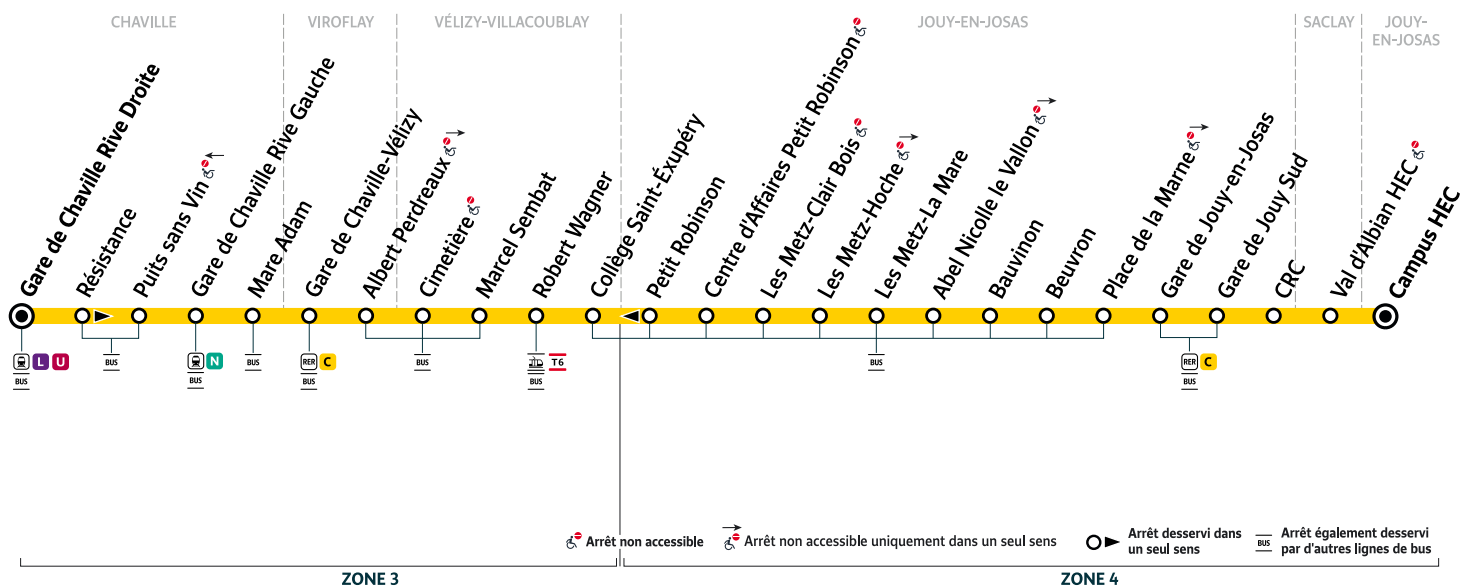

32

Gare de CHAVILLE Rive Droite → JOUY-EN-JOSAS Gare et Campus HEC

Horaires valables du lundi 17 juillet au dimanche 20 août 2023

Samedi

CHAVILLE	Gare de Chaville Rive Droite	14:40	15:10	15:40	16:10	16:40	17:10	17:40	18:10	18:40	19:10	19:40	20:10	20:40
	Résistance	14:41	15:11	15:41	16:11	16:41	17:11	17:41	18:11	18:41	19:11	19:41	20:11	20:41
	Puits sans Vin	14:42	15:12	15:42	16:12	16:42	17:12	17:42	18:12	18:42	19:12	19:42	20:12	20:42
	Gare de Chaville Rive Gauche	14:43	15:13	15:43	16:13	16:43	17:13	17:43	18:13	18:43	19:13	19:43	20:13	20:43
	Mare Adam	14:44	15:14	15:44	16:14	16:44	17:14	17:44	18:14	18:44	19:14	19:44	20:14	20:44
VIROFLAY	Gare de Chaville-Vélizy	14:46	15:17	15:47	16:17	16:47	17:17	17:46	18:16	18:46	19:16	19:46	20:16	20:46
	Albert Perdreaux	14:47	15:18	15:48	16:18	16:48	17:18	17:47	18:17	18:47	19:17	19:47	20:17	20:47
	Cimetière	14:48	15:18	15:48	16:18	16:48	17:18	17:48	18:18	18:48	19:18	19:48	20:18	20:47
VÉLIZY-VILLACOUBLAY	Marcel Sembat	14:50	15:20	15:50	16:20	16:50	17:20	17:50	18:20	18:50	19:20	19:50	20:20	20:49
	Robert Wagner	14:51	15:21	15:51	16:21	16:51	17:21	17:51	18:21	18:51	19:21	19:51	20:21	20:50
	Collège Saint-Exupéry	14:52	15:22	15:52	16:22	16:52	17:22	17:52	18:22	18:52	19:22	19:52	20:22	20:51
JOUY-EN-JOSAS	Centre d'Affaires Petit Robinson	14:55	15:25	15:55	16:25	16:55	17:25	17:56	18:26	18:56	19:26	19:56	20:26	20:54
	Les Metz-Clair-Bois	14:56	15:26	15:56	16:26	16:56	17:26	17:57	18:27	18:57	19:27	19:57	20:27	20:55
	Les Metz-Hoche	14:57	15:27	15:57	16:27	16:57	17:27	17:58	18:28	18:58	19:28	19:58	20:28	20:56
	Les Metz-La Mare	14:58	15:29	15:59	16:29	16:59	17:29	17:59	18:29	18:59	19:29	19:59	20:29	20:57
	Abel Nicolle le Vallon	15:00	15:30	16:00	16:30	17:00	17:30	18:01	18:31	19:01	19:31	20:01	20:30	20:58
	Bauvinon	15:01	15:32	16:02	16:32	17:02	17:32	18:02	18:32	19:02	19:32	20:02	20:32	21:00
	Beuvron	15:03	15:34	16:04	16:34	17:04	17:34	18:04	18:34	19:04	19:34	20:04	20:33	21:01
	Place de la Marne	15:03	15:34	16:04	16:34	17:04	17:34	18:04	18:34	19:04	19:34	20:04	20:33	21:01
	Gare de Jouy-en-Josas	15:04	15:35	16:05	16:35	17:05	17:35	18:05	18:35	19:05	19:35	20:05	20:34	21:02
	Gare de Jouy Sud	15:05	15:36	16:06	16:36	17:06	17:36	18:06	18:36	19:06	19:36	20:06	20:35	21:03
SACLAY	CRC	15:06	15:37	16:07	16:37	17:07	17:37	18:07	18:37	19:07	19:37	20:07	20:36	21:03
	Val d'Albian HEC	15:08	15:39	16:09	16:39	17:09	17:39	18:09	18:39	19:09	19:39	20:09	20:38	21:05
JOUY-EN-JOSAS	Campus HEC	15:08	15:39	16:09	16:39	17:09	17:39	18:10	18:40	19:10	19:40	20:10	20:38	21:05

Bon à savoir

- Ces horaires sont donnés à titre indicatif et les conducteurs Keolis Vélizy Vallée de la Bièvre s'efforcent de les respecter. Toutefois, les aléas de la circulation peuvent retarder l'heure de passage indiquée. Faites signe au conducteur pour obtenir l'arrêt de votre bus.

A partir du lundi 21 août 2023, la ligne **32** devient **6132**