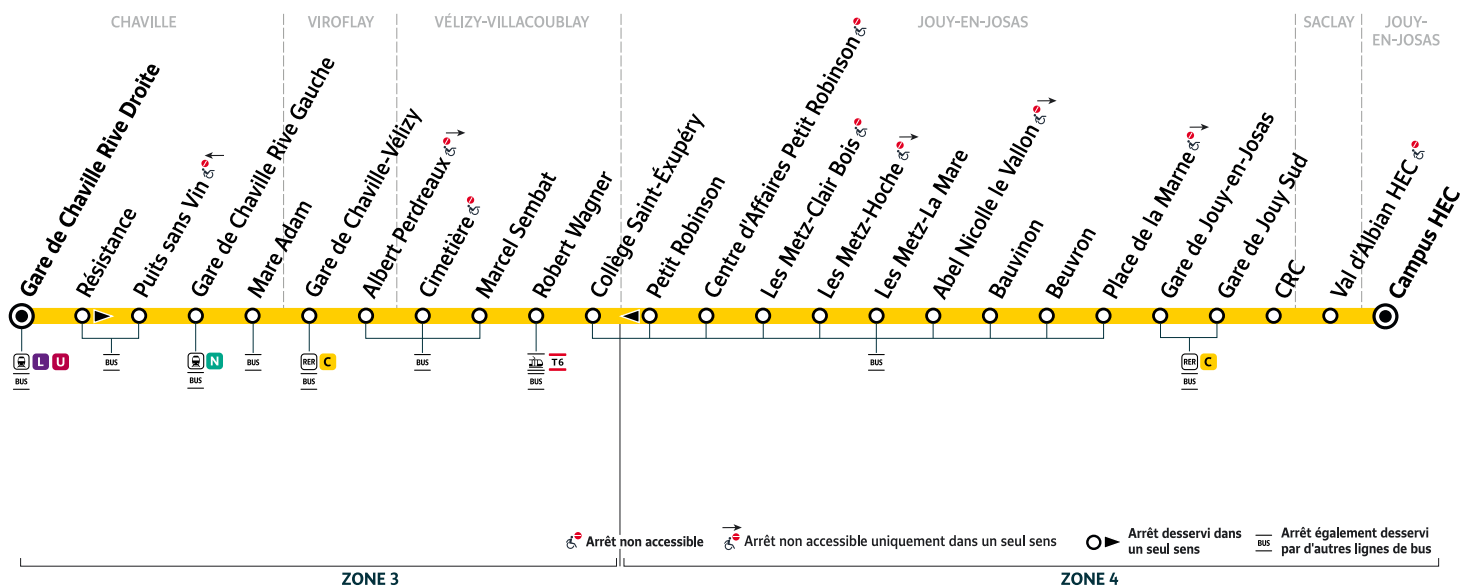

32

Gare de CHAVILLE Rive Droite → JOUY-EN-JOSAS Gare et Campus HEC

Horaires valables du lundi 17 juillet au dimanche 20 août 2023

Samedi

CHAVILLE	Gare de Chaville Rive Droite	7:40	8:40	9:10	9:40	10:10	10:40	11:10	11:40	12:10	12:40	13:10	13:40	14:10
	Résistance	7:41	8:41	9:11	9:41	10:11	10:41	11:11	11:41	12:11	12:41	13:11	13:41	14:11
	Puits sans Vin	7:42	8:42	9:12	9:42	10:12	10:43	11:13	11:43	12:13	12:43	13:12	13:42	14:12
	Gare de Chaville Rive Gauche	7:43	8:43	9:13	9:43	10:13	10:44	11:14	11:44	12:14	12:44	13:13	13:43	14:13
	Mare Adam	7:44	8:44	9:14	9:44	10:14	10:45	11:15	11:45	12:15	12:45	13:14	13:44	14:14
VIROFLAY	Gare de Chaville-Vélizy	7:45	8:45	9:15	9:45	10:16	10:47	11:17	11:47	12:17	12:47	13:16	13:46	14:16
	Albert Perdreaux	7:46	8:46	9:16	9:46	10:17	10:48	11:18	11:48	12:18	12:48	13:17	13:47	14:17
	Cimetière	7:47	8:47	9:17	9:47	10:18	10:49	11:19	11:49	12:19	12:49	13:18	13:48	14:18
VÉLIZY-VILLACOUBLAY	Marcel Sembat	7:49	8:49	9:19	9:49	10:20	10:51	11:21	11:51	12:21	12:51	13:20	13:50	14:20
	Robert Wagner	7:50	8:50	9:20	9:50	10:21	10:52	11:22	11:52	12:22	12:52	13:21	13:51	14:21
	Collège Saint-Exupéry	7:51	8:51	9:21	9:51	10:22	10:53	11:23	11:53	12:23	12:53	13:22	13:52	14:22
JOUY-EN-JOSAS	Centre d'Affaires Petit Robinson	7:53	8:54	9:24	9:54	10:25	10:55	11:26	11:56	12:26	12:56	13:24	13:55	14:25
	Les Metz-Clair-Bois	7:54	8:55	9:25	9:55	10:26	10:57	11:27	11:57	12:27	12:57	13:25	13:56	14:26
	Les Metz-Hoche	7:55	8:56	9:26	9:56	10:27	10:57	11:28	11:58	12:28	12:58	13:26	13:57	14:27
	Les Metz-La Mare	7:56	8:57	9:27	9:57	10:29	10:59	11:30	12:00	12:29	12:59	13:27	13:58	14:28
	Abel Nicolle le Vallon	7:58	8:59	9:29	9:59	10:30	11:01	11:31	12:01	12:31	13:01	13:29	14:00	14:30
	Bauvinon	7:59	9:00	9:30	10:00	10:32	11:03	11:33	12:03	12:32	13:02	13:30	14:01	14:31
	Beuvron	8:01	9:02	9:32	10:02	10:34	11:05	11:35	12:05	12:34	13:04	13:32	14:03	14:33
	Place de la Marne	8:01	9:02	9:32	10:02	10:34	11:05	11:35	12:05	12:34	13:04	13:32	14:03	14:33
	Gare de Jouy-en-Josas	8:02	9:03	9:33	10:03	10:35	11:06	11:36	12:06	12:35	13:05	13:33	14:04	14:34
	Gare de Jouy Sud	8:03	9:04	9:34	10:04	10:36	11:07	11:37	12:07	12:36	13:06	13:34	14:05	14:35
SACLAY	CRC	8:03	9:05	9:35	10:05	10:37	11:08	11:38	12:07	12:36	13:06	13:35	14:06	14:36
	Val d'Albian HEC	8:05	9:07	9:37	10:07	10:39	11:10	11:40	12:09	12:38	13:08	13:37	14:08	14:38
JOUY-EN-JOSAS	Campus HEC	8:05	9:07	9:37	10:07	10:39	11:11	11:40	12:09	12:38	13:08	13:37	14:08	14:38