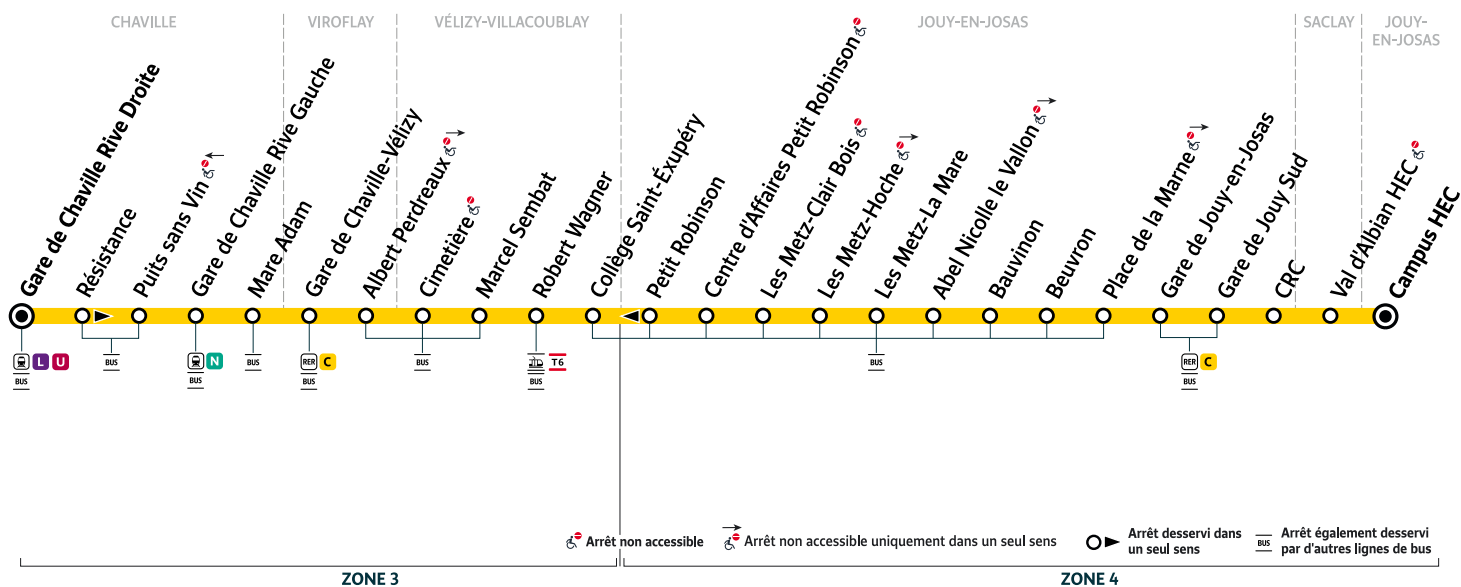

Bon à savoir

- Ces horaires sont donnés à titre indicatif et les conducteurs Keolis Vélizy Vallée de la Bièvre s'efforcent de les respecter. Toutefois, les aléas de la circulation peuvent retarder l'heure de passage indiquée. Faites signe au conducteur pour obtenir l'arrêt de votre bus.

A partir du lundi 21 août 2023, la ligne **32** devient **6132**

32

Gare de CHAVILLE Rive Droite → JOUY-EN-JOSAS Gare et Campus HEC

Horaires valables du lundi 17 juillet au dimanche 20 août 2023

Samedi

CHAVILLE	Gare de Chaville Rive Droite	21:10	22:20	23:20
	Résistance	21:11	22:21	23:21
	Puits sans Vin	21:12	22:22	23:21
	Gare de Chaville Rive Gauche	21:13	22:23	23:22
	Mare Adam	21:14	22:24	23:23
VIROFLAY	Gare de Chaville-Vélizy	21:15	22:25	23:24
	Albert Perdreux	21:16	22:26	23:25
	Cimetière	21:16	22:26	23:25
VÉLIZY-VILLACOUBLAY	Marcel Sembat	21:18	22:28	23:27
	Robert Wagner	21:19	22:29	23:28
	Collège Saint-Exupéry	21:20	22:30	23:29
JOUY-EN-JOSAS	Centre d'Affaires Petit Robinson	21:23	22:32	23:31
	Les Metz-Clair-Bois	21:24	22:33	23:32
	Les Metz-Hoche	21:25	22:34	23:33
	Les Metz-La Mare	21:26	22:35	23:34
	Abel Nicolle le Vallon	21:27	22:36	23:35
	Bauvinon	21:29	22:38	23:37
	Beuvron	21:30	22:39	23:38
	Place de la Marne	21:30	22:39	23:38
	Gare de Jouy-en-Josas	21:31	22:40	23:39
	Gare de Jouy Sud	21:32	22:41	23:40
SACLAY	CRC	21:33	22:42	23:41
	Val d'Albian HEC	21:35	22:44	23:43
JOUY-EN-JOSAS	Campus HEC	21:35	22:44	23:43