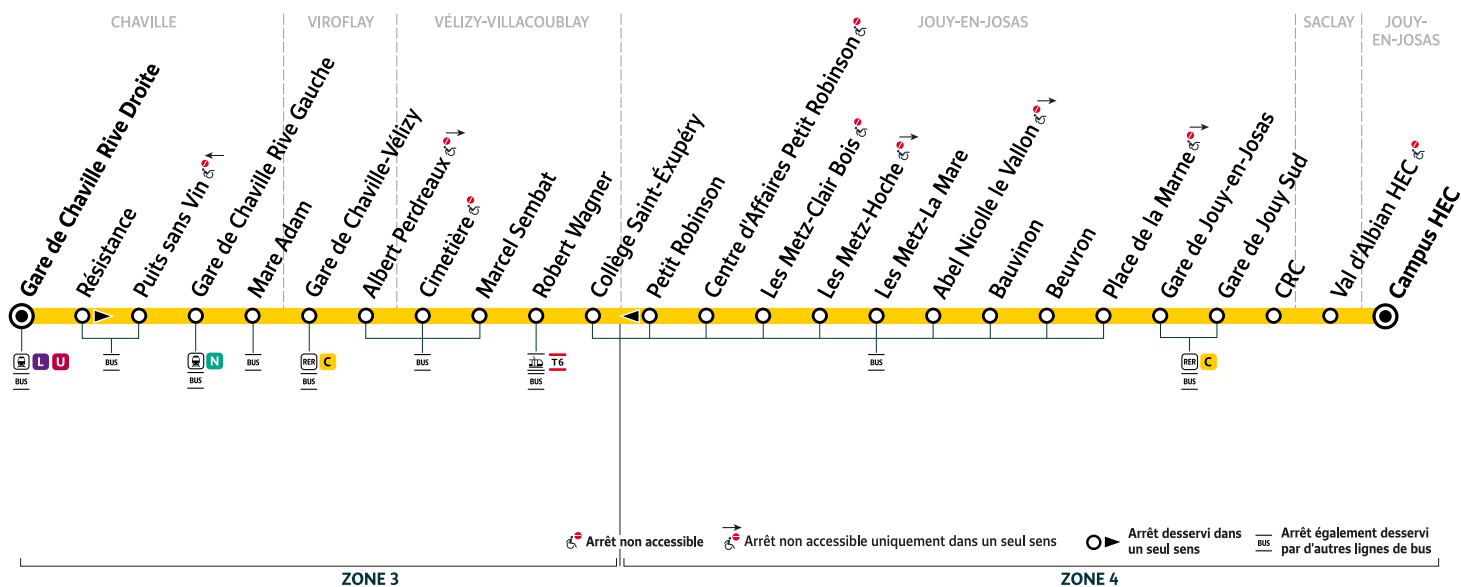

A partir du lundi 21 août 2023, la ligne **32** devient **6132**

32

JOUY-EN-JOSAS Campus HEC et Gare → Gare de CHAVILLE Rive Droite

Horaires valables du lundi 17 juillet au dimanche 20 août 2023

Dimanche et jours fériés