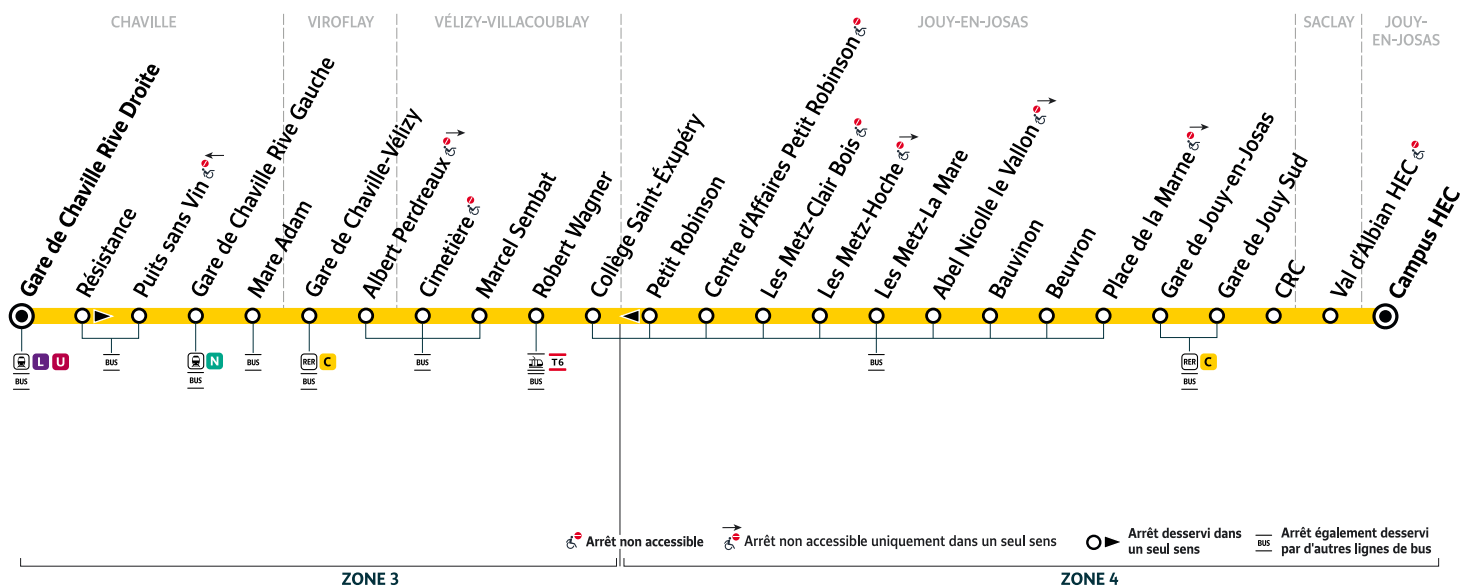

32

JOUY-EN-JOSAS Campus HEC et Gare → Gare de CHAVILLE Rive Droite

Horaires valables du lundi 17 juillet au dimanche 20 août 2023

Du lundi au vendredi

Zone	Station	11:20	11:50	12:20	12:50	13:20	13:50	14:20	14:50	15:20	15:50	16:20	16:40	17:00
ZONE 4	JOUY-EN-JOSAS → Campus HEC	11:20	11:50	12:20	12:50	13:20	13:50	14:20	14:50	15:20	15:50	16:20	16:40	17:00
	SACLAY → Val d'Albian HEC	11:20	11:50	12:20	12:50	13:20	13:50	14:20	14:50	15:20	15:50	16:20	16:40	17:00
	JOUY-EN-JOSAS → CRC	11:22	11:52	12:22	12:52	13:22	13:52	14:22	14:52	15:22	15:52	16:22	16:42	17:02
	Gare de Jouy Sud	11:23	11:53	12:23	12:53	13:23	13:53	14:23	14:53	15:23	15:53	16:23	16:43	17:03
	Gare de Jouy en Josas	11:24	11:54	12:24	12:54	13:24	13:54	14:24	14:54	15:24	15:54	16:24	16:44	17:04
	Place de la Marne	11:25	11:55	12:25	12:55	13:25	13:55	14:25	14:55	15:25	15:55	16:25	16:45	17:05
	Beuvron	11:25	11:55	12:25	12:55	13:25	13:55	14:25	14:55	15:25	15:55	16:25	16:45	17:05
	Bauvinon	11:27	11:57	12:27	12:57	13:27	13:57	14:27	14:57	15:27	15:57	16:27	16:47	17:07
	Abel Nicolle le Vallon	11:28	11:58	12:28	12:58	13:28	13:58	14:28	14:58	15:28	15:58	16:28	16:48	17:08
	Les Metz - La Mare	11:30	12:01	12:31	13:01	13:31	14:01	14:31	15:01	15:31	16:01	16:31	16:51	17:11
	Les Metz - Hoche	11:31	12:02	12:32	13:02	13:32	14:02	14:32	15:02	15:32	16:02	16:32	16:52	17:12
	Les Metz - Clair-Bois	11:32	12:03	12:33	13:03	13:33	14:03	14:33	15:03	15:33	16:03	16:33	16:53	17:13
	Centre d'Affaires Petit Robinson	11:33	12:04	12:34	13:04	13:34	14:04	14:34	15:04	15:34	16:04	16:34	16:54	17:14
	Petit Robinson	11:34	12:05	12:35	13:05	13:35	14:05	14:35	15:05	15:35	16:05	16:35	16:55	17:15
ZONE 3	VÉLIZY-VILLACOUBLAY → Collège Saint-Exupéry	11:35	12:06	12:36	13:06	13:36	14:06	14:36	15:06	15:36	16:06	16:36	16:56	17:16
	Robert Wagner	11:36	12:07	12:37	13:07	13:37	14:07	14:37	15:07	15:37	16:07	16:37	16:57	17:17
	Marcel Sembat	11:37	12:08	12:38	13:08	13:38	14:08	14:38	15:08	15:38	16:08	16:38	16:58	17:18
	Cimetière	11:39	12:10	12:40	13:10	13:40	14:10	14:40	15:10	15:40	16:10	16:40	17:00	17:20
	Albert Perdreaux	11:40	12:11	12:41	13:11	13:41	14:11	14:41	15:11	15:41	16:11	16:41	17:01	17:21
VIROFLAY → Gare de Chaville-Vélizy	11:41	12:12	12:42	13:12	13:42	14:12	14:42	15:12	15:42	16:12	16:42	17:02	17:22	
CHAVILLE	Mare Adam	11:43	12:14	12:44	13:14	13:44	14:14	14:44	15:14	15:44	16:14	16:44	17:04	17:24
	Gare de Chaville Rive Gauche	11:44	12:15	12:45	13:15	13:45	14:15	14:45	15:15	15:45	16:15	16:46	17:06	17:26
	Puits sans Vin	11:45	12:16	12:46	13:16	13:46	14:17	14:47	15:17	15:47	16:16	16:47	17:07	17:27
	Gare de Chaville Rive Droite	11:47	12:18	12:48	13:18	13:48	14:19	14:49	15:19	15:49	16:17	16:48	17:08	17:28

i Bon à savoir

- Ces horaires sont donnés à titre indicatif et les conducteurs Keolis Vélizy Vallée de la Bièvre s'efforcent de les respecter. Toutefois, les aléas de la circulation peuvent retarder l'heure de passage indiquée. Faites signe au conducteur pour obtenir l'arrêt de votre bus.

A partir du lundi 21 août 2023, la ligne **32** devient **6132**