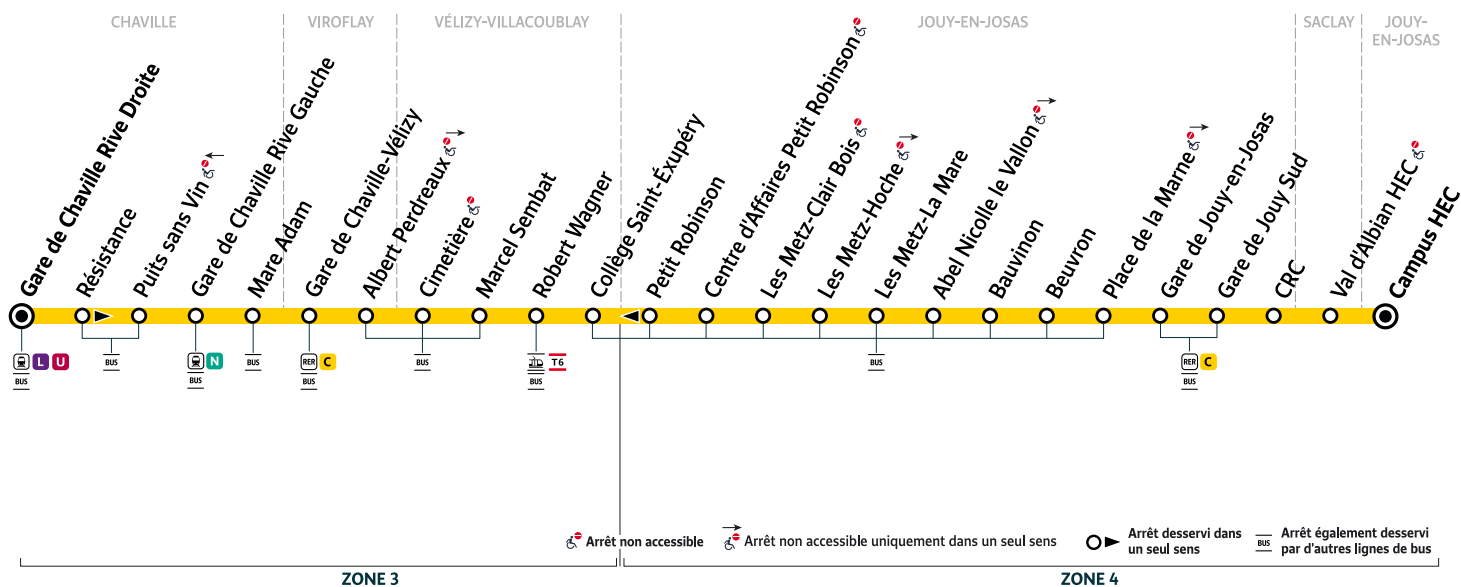

32

JOUY-EN-JOSAS Campus HEC et Gare → Gare de CHAVILLE Rive Droite

Horaires valables du lundi 17 juillet au dimanche 20 août 2023

Du lundi au vendredi

JOUY-EN-JOSAS	Campus HEC	6:00	6:30	7:00	7:20	7:40	8:00	8:20	8:40	9:00	9:20	9:50	10:20	10:50
SACLAY	Val d'Albian HEC	6:00	6:30	7:00	7:20	7:41	8:01	8:21	8:41	9:01	9:21	9:51	10:21	10:51
JOUY-EN-JOSAS	CRC	6:02	6:32	7:02	7:22	7:43	8:03	8:23	8:43	9:03	9:23	9:53	10:23	10:53
	Gare de Jouy Sud	6:03	6:33	7:03	7:23	7:44	8:04	8:24	8:44	9:04	9:24	9:54	10:24	10:54
	Gare de Jouy en Josas	6:04	6:34	7:04	7:24	7:45	8:05	8:25	8:45	9:05	9:25	9:55	10:25	10:55
	Place de la Marne	6:05	6:35	7:05	7:25	7:46	8:06	8:26	8:46	9:06	9:26	9:56	10:26	10:56
	Beuvron	6:05	6:35	7:05	7:25	7:47	8:07	8:27	8:46	9:06	9:26	9:56	10:26	10:56
	Bauvinon	6:07	6:37	7:07	7:27	7:48	8:08	8:28	8:48	9:08	9:28	9:58	10:28	10:58
	Abel Nicolle le Vallon	6:08	6:38	7:08	7:28	7:50	8:10	8:30	8:49	9:09	9:29	9:59	10:29	10:59
	Les Metz - La Mare	6:10	6:41	7:11	7:31	7:52	8:12	8:32	8:51	9:11	9:31	10:01	10:31	11:01
	Les Metz - Hoche	6:11	6:42	7:12	7:32	7:54	8:14	8:34	8:52	9:12	9:32	10:02	10:32	11:02
	Les Metz - Clair-Bois	6:12	6:43	7:13	7:33	7:55	8:15	8:35	8:53	9:13	9:33	10:03	10:33	11:03
	Centre d'Affaires Petit Robinson	6:13	6:44	7:14	7:34	7:56	8:16	8:36	8:54	9:14	9:34	10:04	10:34	11:04
	Petit Robinson	6:14	6:45	7:15	7:35	7:57	8:17	8:37	8:55	9:15	9:35	10:05	10:35	11:05
VÉLIZY-VILLACOUBLAY	Collège Saint-Exupéry	6:15	6:46	7:16	7:36	7:58	8:18	8:38	8:56	9:16	9:36	10:06	10:36	11:07
	Robert Wagner	6:16	6:47	7:17	7:37	7:59	8:19	8:39	8:57	9:17	9:37	10:07	10:37	11:08
	Marcel Sembat	6:17	6:48	7:18	7:38	8:00	8:20	8:40	8:58	9:18	9:38	10:08	10:38	11:09
	Cimetière	6:19	6:50	7:20	7:40	8:02	8:22	8:42	9:00	9:20	9:40	10:10	10:40	11:11
	Albert Perdreaux	6:20	6:51	7:21	7:41	8:02	8:22	8:42	9:00	9:20	9:40	10:11	10:41	11:12
VIROFLAY	Gare de Chaville-Vélizy	6:21	6:52	7:22	7:42	8:03	8:23	8:43	9:01	9:21	9:41	10:12	10:42	11:13
CHAVILLE	Mare Adam	6:23	6:54	7:24	7:44	8:06	8:26	8:46	9:04	9:24	9:43	10:14	10:44	11:15
	Gare de Chaville Rive Gauche	6:24	6:55	7:25	7:45	8:08	8:28	8:48	9:06	9:26	9:45	10:16	10:46	11:17
	Puits sans Vin	6:25	6:56	7:26	7:46	8:09	8:29	8:49	9:07	9:27	9:46	10:17	10:47	11:18
	Gare de Chaville Rive Droite	6:27	6:58	7:28	7:48	8:11	8:31	8:51	9:09	9:29	9:48	10:18	10:48	11:19

i Bon à savoir

- Ces horaires sont donnés à titre indicatif et les conducteurs Keolis Vélizy Vallée de la Bièvre s'efforcent de les respecter. Toutefois, les aléas de la circulation peuvent retarder l'heure de passage indiquée. Faites signe au conducteur pour obtenir l'arrêt de votre bus.

A partir du lundi 21 août 2023, la ligne **32** devient **6132**