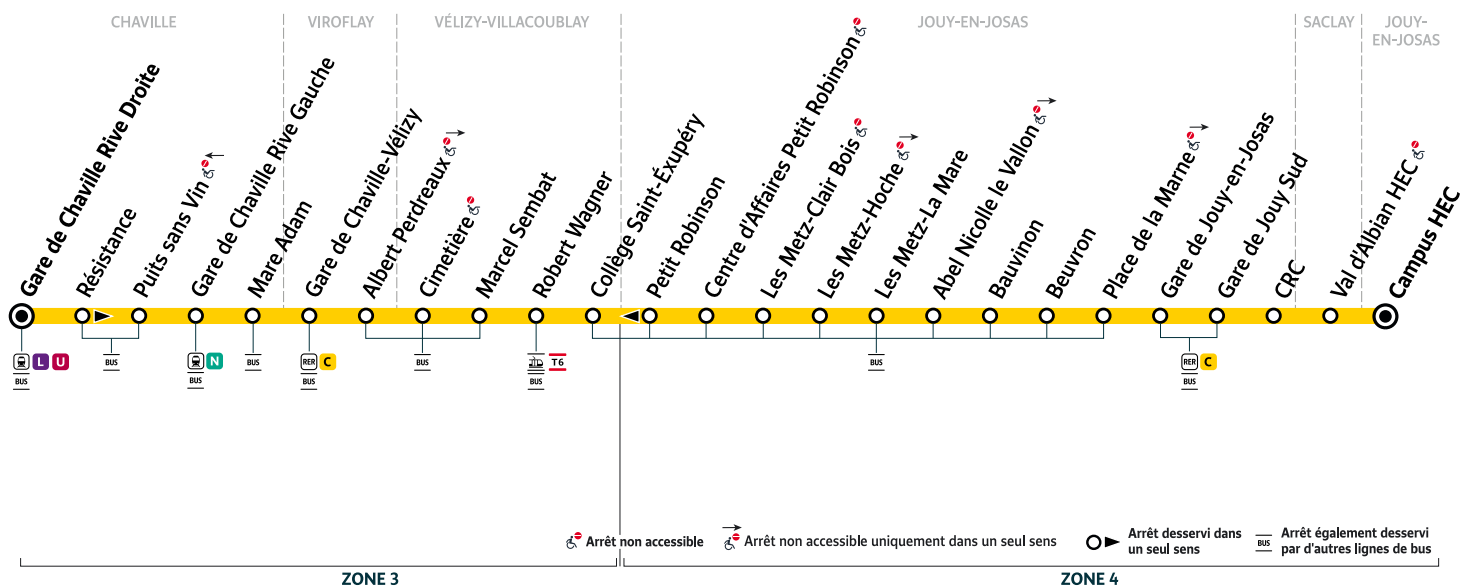

## Gare de CHAVILLE Rive Droite → JOUY-EN-JOSAS Gare et Campus HEC

Horaires valables du lundi 17 juillet au dimanche 20 août 2023