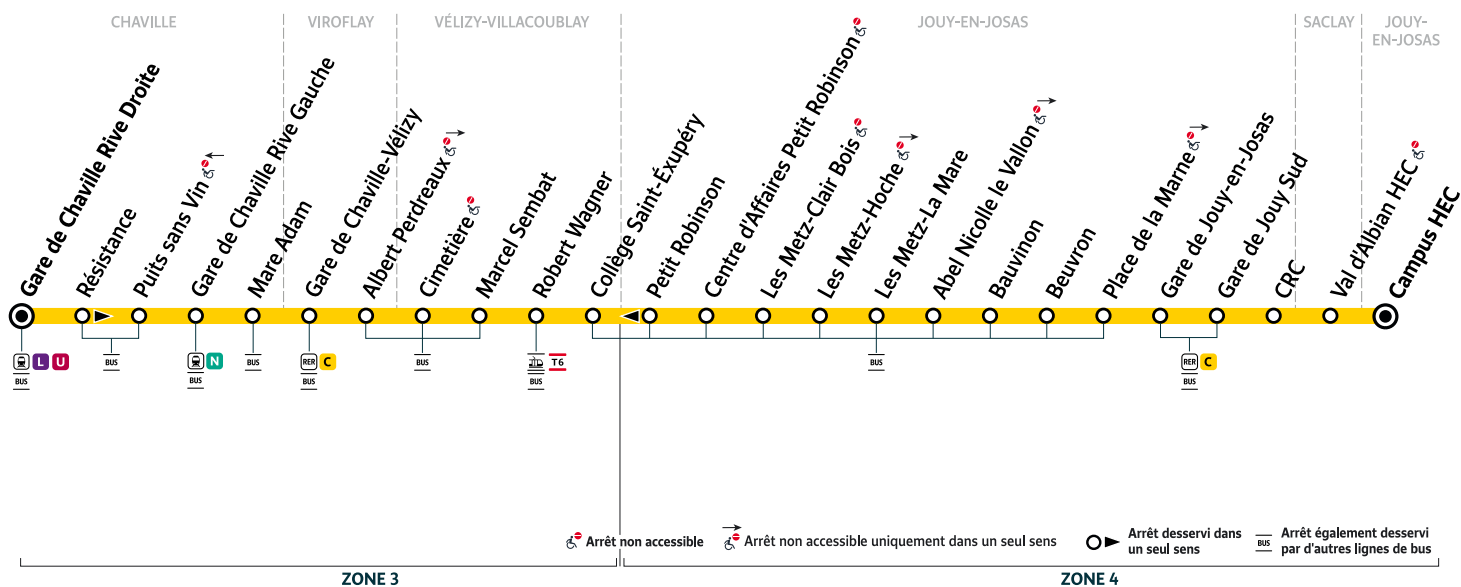

## Gare de CHAVILLE Rive Droite → JOUY-EN-JOSAS Gare et Campus HEC

Horaires valables du lundi 17 juillet au dimanche 20 août 2023

### i Bon à savoir

- Ces horaires sont donnés à titre indicatif et les conducteurs Keolis Vélizy Vallée de la Bièvre s'efforcent de les respecter. Toutefois, les aléas de la circulation peuvent retarder l'heure de passage indiquée. Faites signe au conducteur pour obtenir l'arrêt de votre bus.