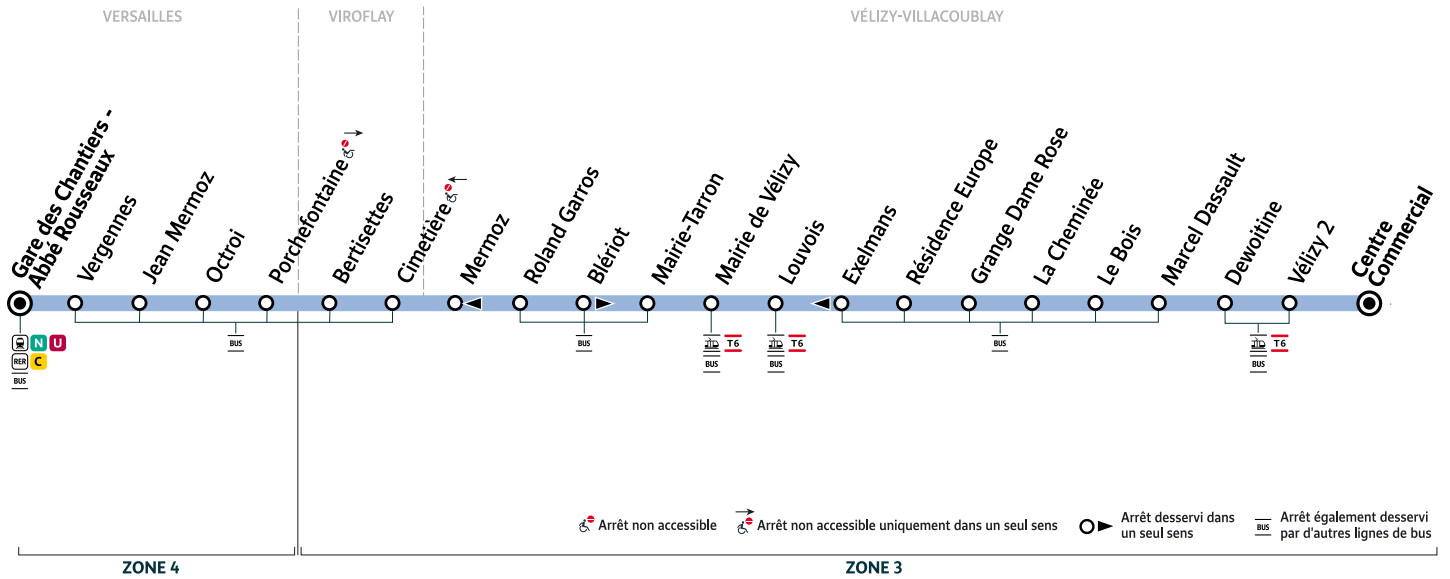

24

VÉLIZY-VILLACOUBLAY Centre Commercial → Gare de VERSAILLES Chantiers - Abbé Rousseaux

Horaires valables du lundi 17 juillet au vendredi 18 août 2023

		Du lundi au vendredi											
VÉLIZY-VILLACOUBLAY	Centre Commercial	12:00	13:00	14:00	15:00	15:30	16:00	16:20	16:40	17:00	17:20	17:40	18:00
	Vélizy 2	12:03	13:03	14:03	15:03	15:33	16:03	16:23	16:43	17:03	17:23	17:43	18:03
	Dewoitine	12:04	13:04	14:04	15:04	15:34	16:04	16:24	16:44	17:04	17:24	17:44	18:04
	Marcel Dassault	12:04	13:04	14:04	15:04	15:34	16:05	16:25	16:45	17:05	17:25	17:45	18:05
	Le Bois	12:04	13:04	14:04	15:04	15:34	16:05	16:25	16:45	17:05	17:25	17:46	18:06
	La Cheminée	12:05	13:05	14:05	15:05	15:35	16:06	16:26	16:46	17:06	17:26	17:47	18:07
	Grange Dame Rose	12:06	13:06	14:06	15:06	15:36	16:07	16:27	16:47	17:07	17:27	17:48	18:08
	Résidence Europe	12:06	13:06	14:06	15:06	15:36	16:07	16:27	16:47	17:07	17:27	17:48	18:08
	Exelmans	12:07	13:07	14:07	15:07	15:37	16:08	16:28	16:48	17:08	17:28	17:49	18:09
	Louvois	12:08	13:08	14:08	15:08	15:38	16:09	16:29	16:49	17:09	17:29	17:50	18:10
	Mairie de Vélizy	12:09	13:09	14:09	15:09	15:39	16:10	16:30	16:50	17:10	17:30	17:51	18:11
	Mairie-Tarron	12:10	13:10	14:10	15:10	15:40	16:11	16:31	16:51	17:11	17:31	17:52	18:12
	Roland Garros	12:12	13:12	14:12	15:12	15:42	16:13	16:33	16:53	17:13	17:33	17:54	18:14
	Mermoz	12:13	13:13	14:13	15:13	15:43	16:14	16:34	16:54	17:14	17:34	17:55	18:15
VIROFLAY	Cimetière	12:15	13:15	14:15	15:15	15:45	16:16	16:36	16:56	17:16	17:37	17:58	18:18
	Bertisettes	12:16	13:16	14:17	15:17	15:47	16:18	16:38	16:58	17:18	17:39	18:00	18:20
VERSAILLES	Porchefontaine	12:17	13:17	14:18	15:18	15:48	16:19	16:39	16:59	17:19	17:40	18:01	18:21
	Octroi	12:20	13:20	14:21	15:21	15:51	16:22	16:42	17:02	17:22	17:43	18:04	18:24
	Jean Mermoz	12:22	13:22	14:23	15:23	15:53	16:24	16:44	17:04	17:25	17:46	18:07	18:27
	Vergennes	12:23	13:23	14:24	15:24	15:54	16:25	16:45	17:05	17:26	17:47	18:08	18:28
	Gare des Chantiers - Abbé Rousseaux	12:26	13:26	14:27	15:27	15:57	16:28	16:48	17:08	17:29	17:50	18:11	18:31