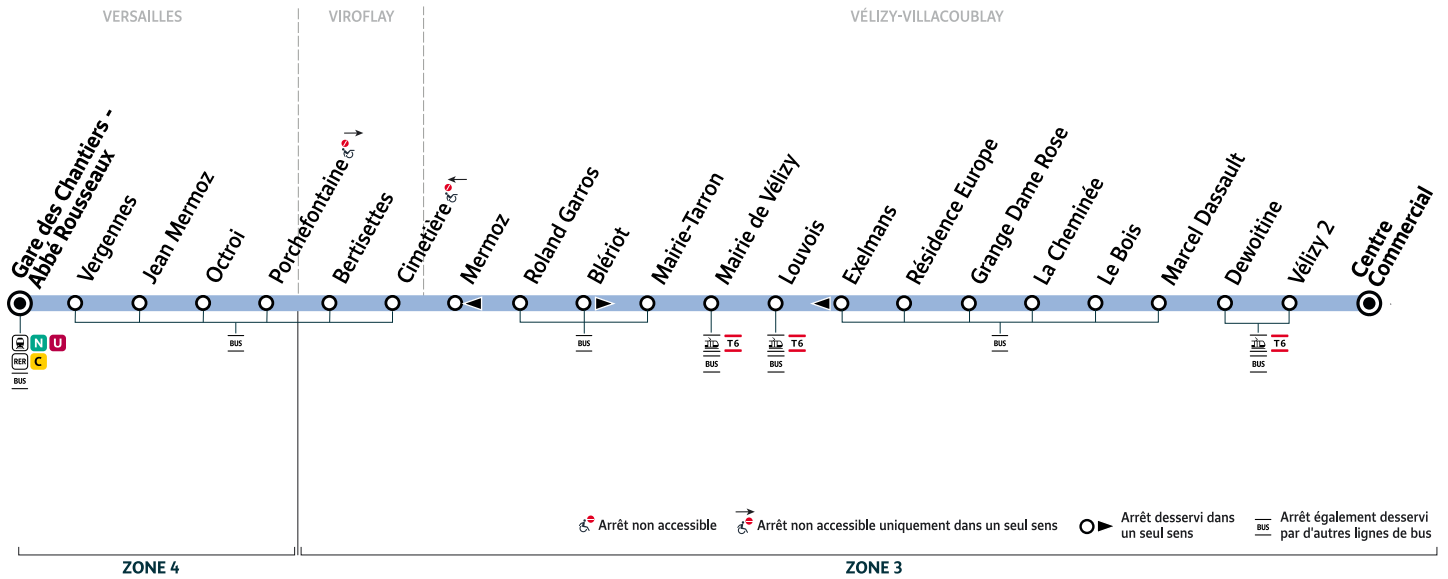

A partir du lundi 21 août 2023, la ligne 24 devient 6124

i Bon à savoir

- Pas de service les samedis, dimanches et jours fériés.
- Ces horaires sont donnés à titre indicatif et les conducteurs Keolis Vélizy Vallée de la Bièvre s'efforcent de les respecter. Toutefois, les aléas de la circulation peuvent retarder l'heure de passage indiquée. Faites signe au conducteur pour obtenir l'arrêt de votre bus.

24

VÉLIZY-VILLACOUBLAY Centre Commercial → Gare de VERSAILLES Chantiers - Abbé Rousseaux

Horaires valables du lundi 17 juillet au vendredi 18 août 2023

Du lundi au vendredi

		18:20	18:40	19:05	19:35	20:05	20:35
VÉLIZY-VILLACOUBLAY	Centre Commercial						
	Vélizy 2	18:23	18:43	19:08	19:38	20:08	20:38
	Dewoitine	18:24	18:44	19:09	19:39	20:09	20:39
	Marcel Dassault	18:25	18:45	19:10	19:40	20:10	20:40
	Le Bois	18:26	18:45	19:10	19:40	20:10	20:40
	La Cheminée	18:27	18:46	19:11	19:41	20:11	20:41
	Grange Dame Rose	18:28	18:47	19:12	19:42	20:12	20:42
	Résidence Europe	18:28	18:47	19:12	19:42	20:12	20:42
	Exelmans	18:29	18:48	19:13	19:43	20:13	20:42
	Louvois	18:30	18:49	19:14	19:44	20:14	20:43
	Mairie de Vélizy	18:31	18:50	19:15	19:45	20:15	20:44
	Mairie-Tarron	18:32	18:51	19:16	19:46	20:16	20:45
	Roland Garros	18:34	18:53	19:18	19:48	20:17	20:46
	Mermoz	18:35	18:54	19:19	19:49	20:18	20:47
	VIROFLAY	Cimetière	18:38	18:56	19:21	19:51	20:20
Bertisettes		18:40	18:58	19:23	19:53	20:22	20:51
VERSAILLES	Porchefontaine	18:41	18:59	19:24	19:54	20:23	20:52
	Octroi	18:44	19:02	19:26	19:56	20:25	20:54
	Jean Mermoz	18:46	19:04	19:28	19:58	20:27	20:56
	Vergennes	18:47	19:05	19:30	20:00	20:29	20:58
	Gare des Chantiers - Abbé Rousseaux	18:50	19:08	19:32	20:02	20:31	21:00