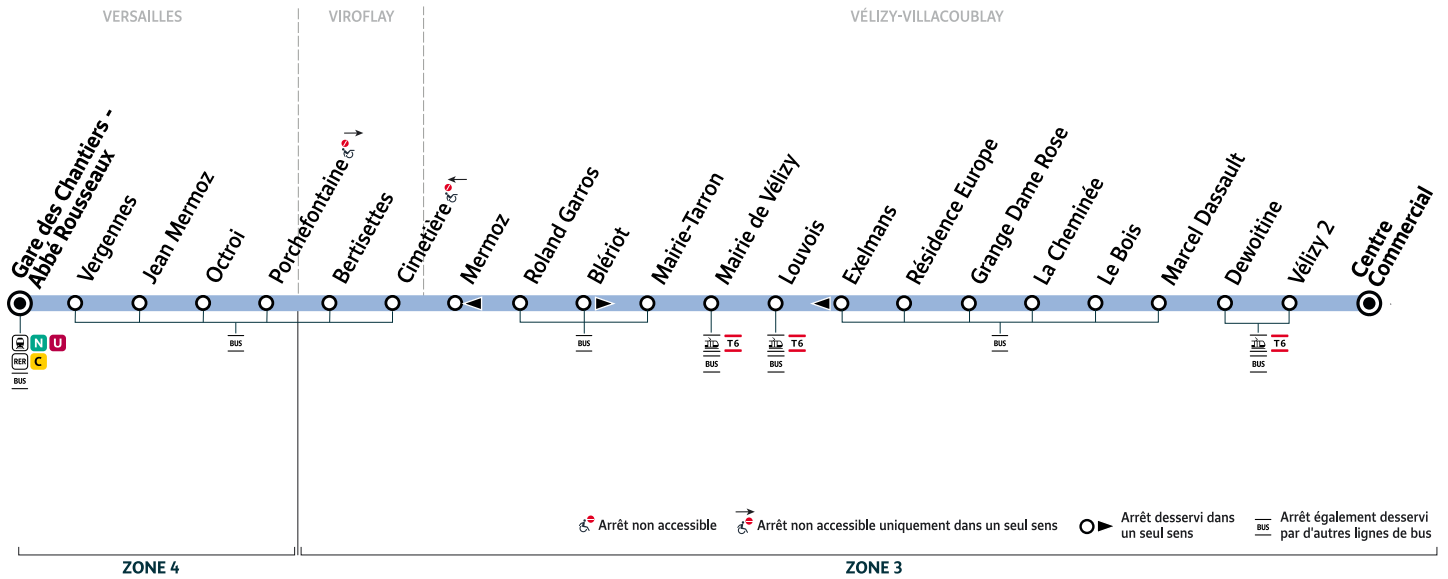

24

VÉLIZY-VILLACOUBLAY Centre Commercial → Gare de VERSAILLES Chantiers - Abbé Rousseaux

Horaires valables du lundi 17 juillet au vendredi 18 août 2023

		Du lundi au vendredi											
VÉLIZY-VILLACOUBLAY	Centre Commercial	6:30	6:55	7:15	7:35	7:55	8:15	8:35	8:55	9:15	9:35	10:00	11:00
	Vélizy 2	6:32	6:58	7:18	7:38	7:58	8:18	8:38	8:58	9:17	9:37	10:02	11:02
	Dewoitine	6:33	6:59	7:19	7:39	7:59	8:19	8:39	8:59	9:18	9:38	10:03	11:03
	Marcel Dassault	6:34	7:00	7:20	7:40	8:00	8:20	8:40	9:00	9:19	9:39	10:04	11:04
	Le Bois	6:34	7:00	7:20	7:40	8:00	8:20	8:40	9:00	9:19	9:39	10:04	11:04
	La Cheminée	6:35	7:01	7:21	7:41	8:01	8:21	8:41	9:01	9:20	9:40	10:05	11:05
	Grange Dame Rose	6:36	7:02	7:22	7:42	8:02	8:22	8:42	9:02	9:21	9:41	10:06	11:06
	Résidence Europe	6:36	7:02	7:22	7:42	8:02	8:22	8:42	9:02	9:21	9:41	10:06	11:06
	Exelmans	6:36	7:03	7:23	7:43	8:03	8:23	8:43	9:03	9:22	9:42	10:07	11:07
	Louvois	6:37	7:04	7:24	7:44	8:04	8:24	8:44	9:04	9:23	9:43	10:08	11:08
	Mairie de Vélizy	6:38	7:05	7:25	7:45	8:05	8:25	8:45	9:05	9:24	9:44	10:09	11:09
	Mairie-Tarron	6:39	7:06	7:26	7:46	8:06	8:26	8:46	9:06	9:25	9:45	10:10	11:10
	Roland Garros	6:41	7:08	7:28	7:48	8:08	8:28	8:48	9:08	9:27	9:47	10:12	11:12
	Mermoz	6:42	7:09	7:29	7:49	8:09	8:29	8:49	9:09	9:28	9:48	10:13	11:13
VIROFLAY	Cimetière	6:45	7:11	7:31	7:51	8:11	8:31	8:51	9:11	9:30	9:50	10:15	11:15
	Bertisettes	6:47	7:13	7:33	7:53	8:13	8:33	8:53	9:13	9:32	9:52	10:17	11:17
VERSAILLES	Porchefontaine	6:48	7:14	7:34	7:54	8:14	8:34	8:54	9:14	9:33	9:53	10:18	11:18
	Octroi	6:51	7:17	7:37	7:57	8:17	8:37	8:57	9:17	9:36	9:56	10:21	11:21
	Jean Mermoz	6:53	7:19	7:39	7:59	8:19	8:40	9:00	9:20	9:38	9:58	10:23	11:23
	Vergennes	6:54	7:20	7:40	8:00	8:20	8:41	9:01	9:21	9:39	9:59	10:24	11:24
	Gare des Chantiers - Abbé Rousseaux	6:57	7:23	7:43	8:03	8:23	8:44	9:04	9:24	9:42	10:02	10:27	11:27