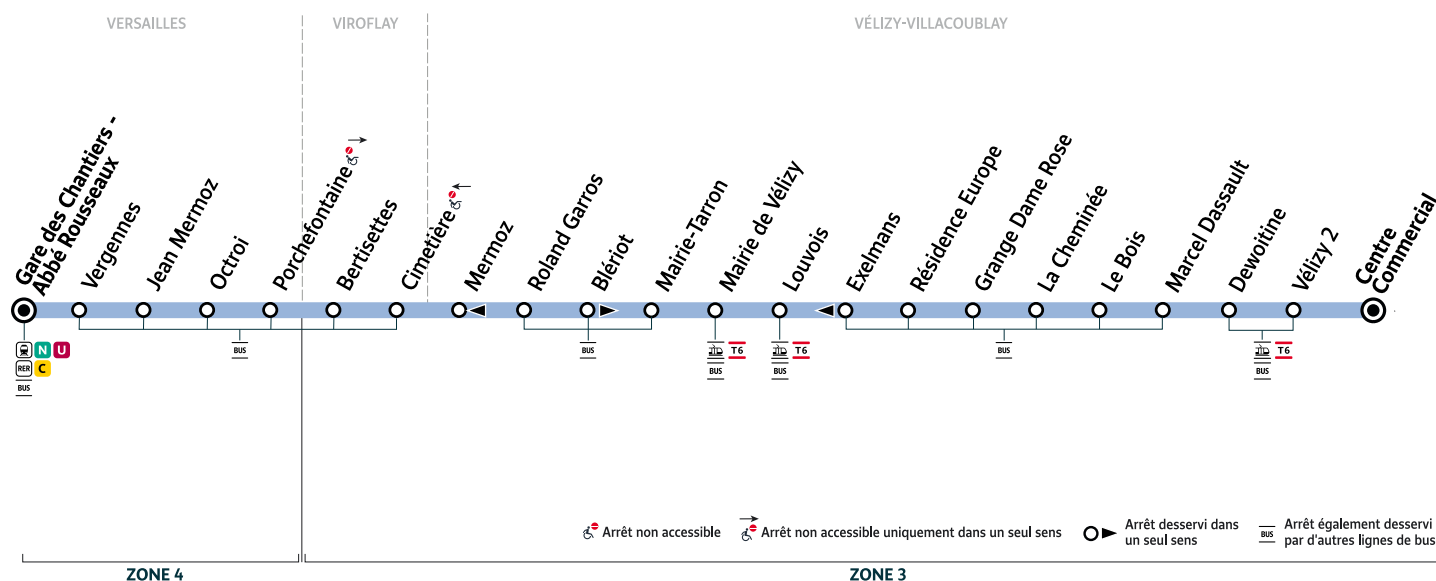

A partir du lundi 21 août 2023, la ligne **24** devient **6124**

i Bon à savoir

- Pas de service les samedis, dimanches et jours fériés.
- Ces horaires sont donnés à titre indicatif et les conducteurs Keolis Vélizy Vallée de la Bièvre s'efforcent de les respecter. Toutefois, les aléas de la circulation peuvent retarder l'heure de passage indiquée. Faites signe au conducteur pour obtenir l'arrêt de votre bus.

24

Gare de VERSAILLES Chantiers - Abbé Rousseaux → VÉLIZY-VILLACOUBLAY Centre Commercial

Horaires valables du lundi 17 juillet au vendredi 18 août 2023

Du lundi au vendredi

VERSAILLES		18:30	18:50	19:10	19:35	20:05	20:35
	Gare des Chantiers - Abbé Rousseaux						
	Vergennes	18:32	18:52	19:12	19:37	20:06	20:36
	Jean Mermoz	18:33	18:53	19:13	19:38	20:07	20:37
	Octroi	18:34	18:54	19:14	19:39	20:09	20:39
	Porchefontaine	18:36	18:56	19:16	19:41	20:10	20:40
VIROFLAY							
	Bertissettes	18:37	18:57	19:17	19:42	20:11	20:41
	Cimetière	18:39	18:59	19:19	19:44	20:13	20:43
VÉLIZY-VILLACOUBLAY							
	Mermoz	18:42	19:02	19:22	19:47	20:16	20:46
	Blériot	18:44	19:04	19:24	19:48	20:17	20:47
	Mairie-Tarron	18:46	19:06	19:26	19:50	20:19	20:49
	Mairie de Vélizy	18:47	19:07	19:27	19:51	20:20	20:50
	Louvois	18:48	19:08	19:28	19:52	20:21	20:51
	Résidence Europe	18:50	19:10	19:30	19:54	20:23	20:53
	Grange Dame Rose	18:50	19:10	19:30	19:54	20:23	20:53
	La Cheminée	18:51	19:11	19:31	19:55	20:24	20:54
	Le Bois	18:53	19:13	19:33	19:56	20:25	20:55
	Marcel Dassault	18:54	19:14	19:34	19:57	20:26	20:56
	Dewoitine	18:56	19:16	19:36	19:58	20:27	20:57
	Vélizy 2	18:57	19:17	19:37	19:59	20:28	20:58
	Centre Commercial	18:59	19:19	19:39	20:01	20:30	21:00