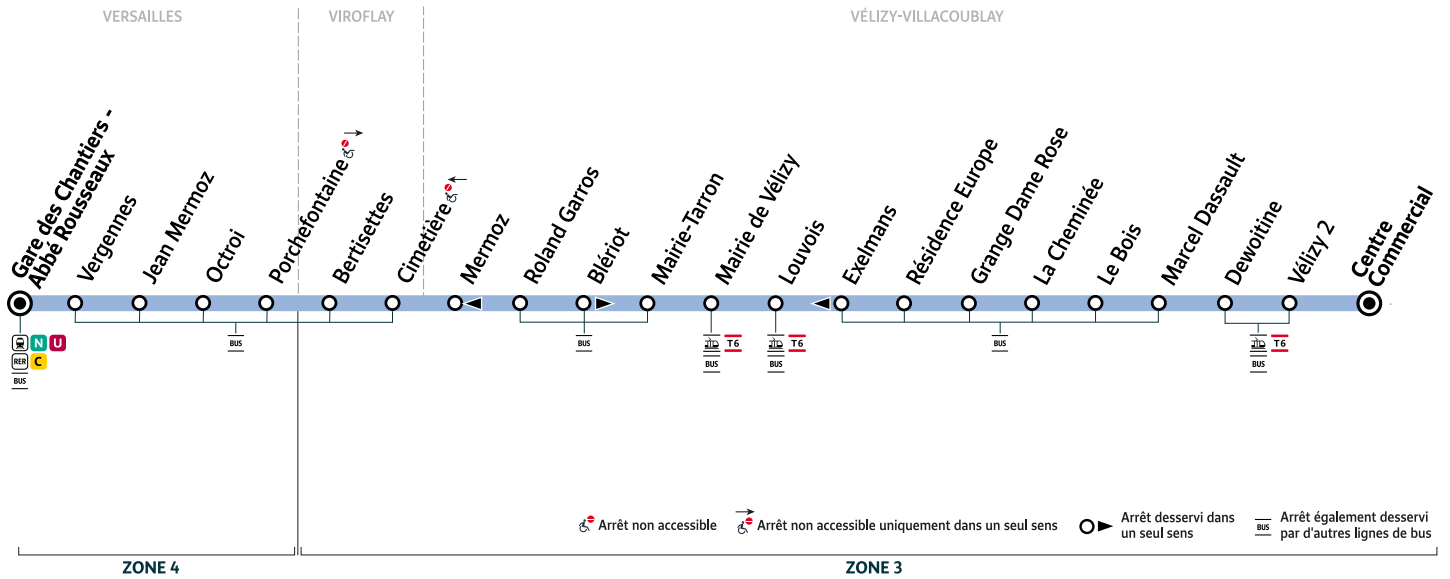

24

Gare de VERSAILLES Chantiers - Abbé Rousseaux → VÉLIZY-VILLACOUBLAY Centre Commercial

Horaires valables du lundi 17 juillet au vendredi 18 août 2023

Du lundi au vendredi

VERSAILLES		12:00	13:00	14:00	15:00	15:30	16:00	16:30	16:50	17:10	17:30	17:50	18:10
	Gare des Chantiers - Abbé Rousseaux												
	Vergennes	12:02	13:02	14:01	15:02	15:32	16:02	16:32	16:52	17:12	17:32	17:52	18:12
	Jean Mermoz	12:03	13:03	14:02	15:03	15:33	16:03	16:33	16:53	17:13	17:33	17:53	18:13
	Octroi	12:04	13:04	14:04	15:05	15:34	16:04	16:34	16:54	17:14	17:34	17:54	18:14
	Porchefontaine	12:06	13:06	14:05	15:07	15:36	16:06	16:36	16:56	17:16	17:36	17:56	18:16
VIROFLAY	Bertissettes	12:07	13:07	14:06	15:08	15:37	16:07	16:37	16:57	17:17	17:37	17:57	18:17
	Cimetière	12:09	13:09	14:08	15:10	15:39	16:09	16:39	16:59	17:19	17:39	17:59	18:19
VÉLIZY-VILLACOUBLAY	Mermoz	12:12	13:12	14:11	15:12	15:42	16:12	16:42	17:02	17:22	17:42	18:02	18:22
	Blériot	12:13	13:13	14:12	15:14	15:43	16:13	16:43	17:04	17:24	17:44	18:04	18:24
	Mairie-Taron	12:15	13:15	14:14	15:16	15:45	16:15	16:45	17:06	17:26	17:46	18:06	18:26
	Mairie de Vélizy	12:16	13:16	14:15	15:17	15:46	16:16	16:46	17:07	17:27	17:47	18:07	18:27
	Louvois	12:17	13:17	14:16	15:18	15:47	16:17	16:47	17:08	17:28	17:48	18:08	18:28
	Résidence Europe	12:19	13:18	14:18	15:20	15:49	16:19	16:49	17:10	17:30	17:50	18:10	18:30
	Grange Dame Rose	12:19	13:18	14:19	15:20	15:49	16:19	16:49	17:10	17:30	17:50	18:10	18:30
	La Cheminée	12:20	13:19	14:20	15:21	15:50	16:20	16:50	17:11	17:31	17:51	18:11	18:31
	Le Bois	12:22	13:20	14:21	15:23	15:52	16:22	16:52	17:13	17:33	17:53	18:13	18:33
	Marcel Dassault	12:23	13:22	14:23	15:24	15:53	16:23	16:53	17:14	17:34	17:54	18:14	18:34
	Dewoitine	12:25	13:23	14:24	15:26	15:55	16:25	16:55	17:16	17:36	17:56	18:16	18:36
	Vélizy 2	12:26	13:24	14:25	15:27	15:56	16:26	16:56	17:17	17:37	17:57	18:17	18:37
	Centre Commercial	12:28	13:26	14:27	15:29	15:58	16:28	16:58	17:19	17:39	17:59	18:19	18:39

A partir du lundi 21 août 2023, la ligne **24** devient **6124**

i Bon à savoir

- Pas de service les samedis, dimanches et jours fériés.
- Ces horaires sont donnés à titre indicatif et les conducteurs Keolis Vélizy Vallée de la Bièvre s'efforcent de les respecter. Toutefois, les aléas de la circulation peuvent retarder l'heure de passage indiquée. Faites signe au conducteur pour obtenir l'arrêt de votre bus.