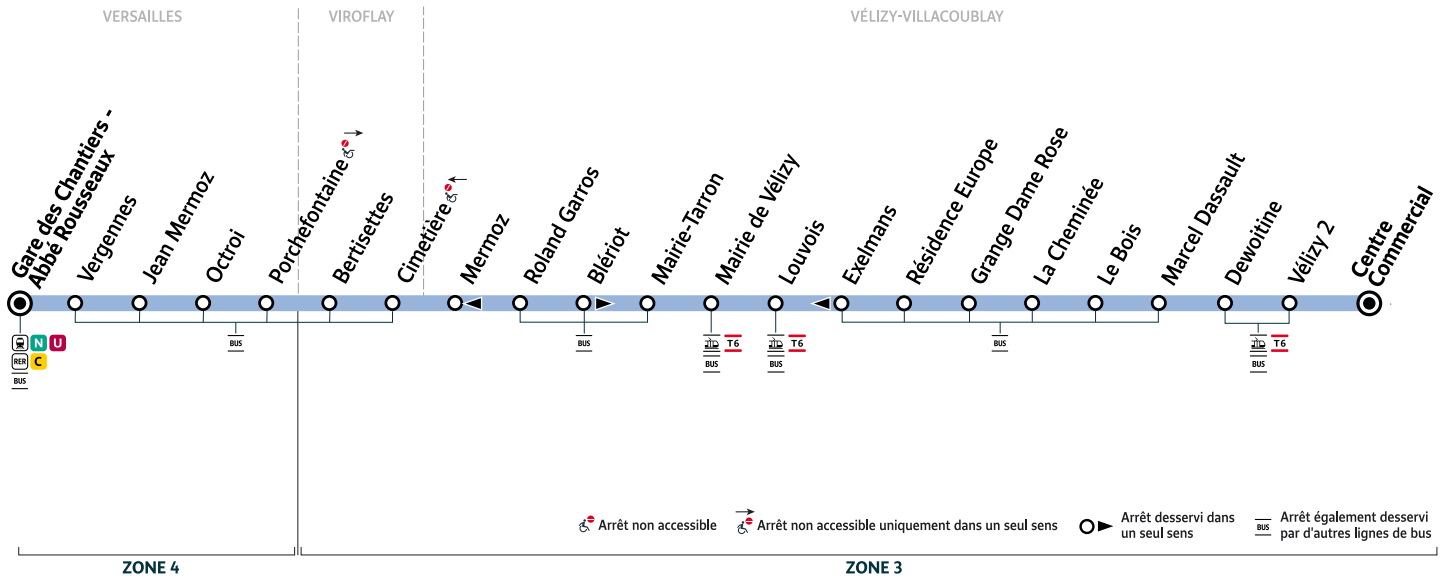

24

Gare de VERSAILLES Chantiers - Abbé Rousseaux → VÉLIZY-VILLACOUBLAY Centre Commercial

Horaires valables du lundi 17 juillet au vendredi 18 août 2023

		Du lundi au vendredi											
VERSAILLES	Gare des Chantiers - Abbé Rousseaux	6:00	6:30	7:00	7:20	7:40	8:00	8:20	8:40	9:00	9:20	10:00	11:00
	Vergennes	6:01	6:31	7:02	7:22	7:42	8:02	8:22	8:42	9:02	9:22	10:02	11:02
	Jean Mermoz	6:02	6:32	7:03	7:23	7:43	8:03	8:23	8:43	9:03	9:23	10:03	11:03
	Octroi	6:04	6:34	7:04	7:24	7:44	8:05	8:25	8:45	9:05	9:25	10:04	11:04
	Porchefontaine	6:05	6:35	7:06	7:26	7:46	8:07	8:27	8:47	9:07	9:27	10:06	11:06
VIROFLAY	Bertissettes	6:06	6:36	7:07	7:27	7:47	8:08	8:28	8:48	9:08	9:28	10:07	11:07
	Cimetière	6:08	6:38	7:09	7:29	7:49	8:10	8:30	8:50	9:10	9:30	10:09	11:09
VÉLIZY-VILLACOUBLAY	Mermoz	6:11	6:41	7:12	7:32	7:52	8:13	8:33	8:53	9:13	9:33	10:12	11:12
	Blériot	6:13	6:43	7:13	7:33	7:53	8:15	8:34	8:54	9:14	9:34	10:13	11:13
	Mairie-Taron	6:15	6:45	7:15	7:35	7:55	8:17	8:36	8:56	9:16	9:36	10:15	11:15
	Mairie de Vélizy	6:16	6:46	7:16	7:36	7:56	8:18	8:37	8:57	9:17	9:37	10:16	11:16
	Louvois	6:17	6:47	7:17	7:37	7:57	8:19	8:38	8:58	9:18	9:38	10:17	11:17
	Résidence Europe	6:18	6:48	7:19	7:39	7:59	8:21	8:40	9:00	9:20	9:40	10:19	11:19
	Grange Dame Rose	6:18	6:48	7:19	7:40	8:00	8:22	8:41	9:01	9:20	9:40	10:19	11:19
	La Cheminée	6:19	6:49	7:20	7:41	8:01	8:23	8:42	9:02	9:21	9:41	10:20	11:20
	Le Bois	6:20	6:50	7:22	7:43	8:03	8:25	8:44	9:04	9:23	9:43	10:22	11:22
	Marcel Dassault	6:22	6:52	7:23	7:44	8:04	8:26	8:45	9:05	9:24	9:44	10:23	11:23
	Dewoitine	6:23	6:53	7:25	7:46	8:06	8:28	8:47	9:07	9:26	9:46	10:25	11:25
Vélizy 2	6:24	6:54	7:26	7:47	8:07	8:29	8:48	9:08	9:27	9:47	10:26	11:26	
Centre Commercial	6:26	6:56	7:28	7:49	8:09	8:31	8:50	9:10	9:29	9:49	10:28	11:28	