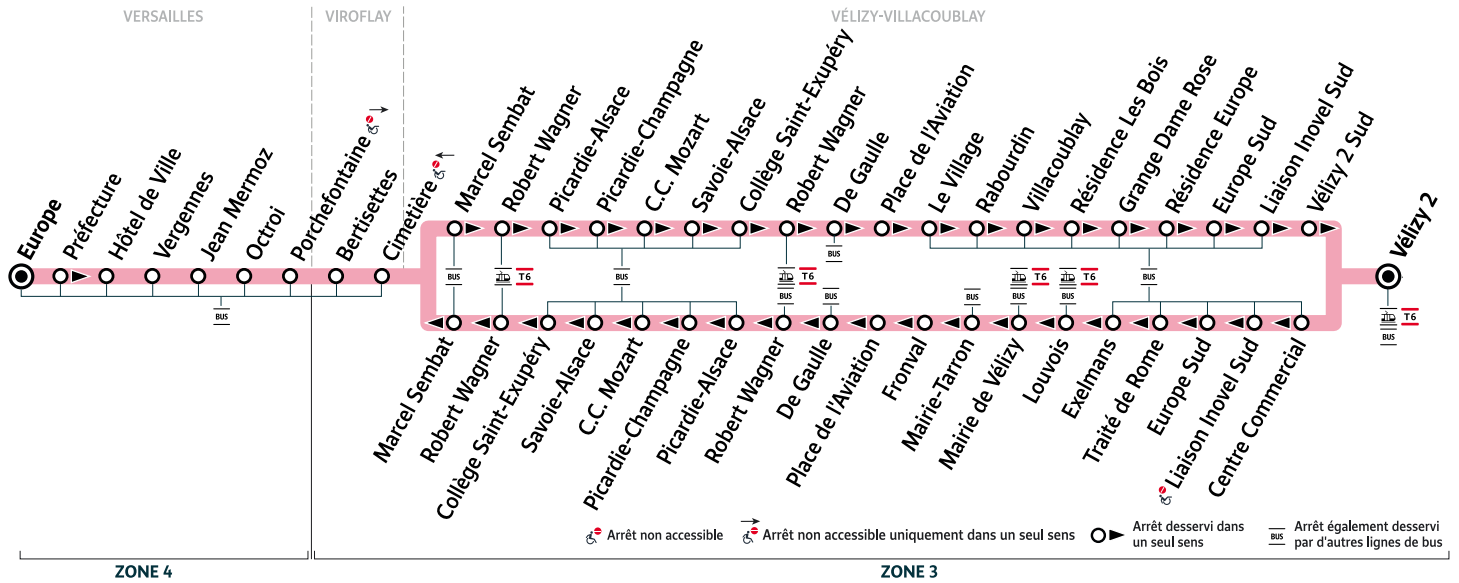

23

VERSAILLES Europe → VÉLIZY-VILLACOUBLAY Vélizy 2

Horaires valables du lundi 17 juillet au dimanche 20 août 2023