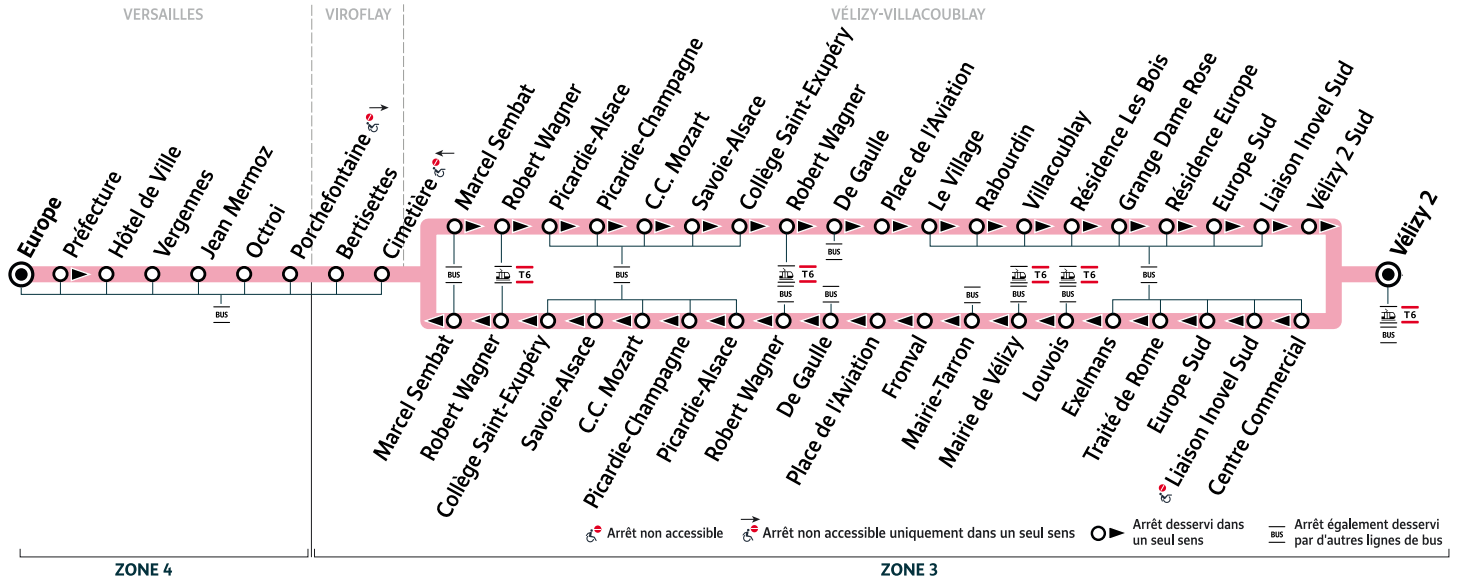

i Bon à savoir

- Ces horaires sont donnés à titre indicatif et les conducteurs Keolis Vélizy Vallée de la Bièvre s'efforcent de les respecter. Toutefois, les aléas de la circulation peuvent retarder l'heure de passage indiquée. Faites signe au conducteur pour obtenir l'arrêt de votre bus.

A partir du lundi 21 août 2023, la ligne **23** devient **6123**

23

VÉLIZY-VILLACOUBLAY Vélizy 2 → VERSAILLES Europe

Horaires valables du lundi 17 juillet au dimanche 20 août 2023

Dimanche et jours fériés