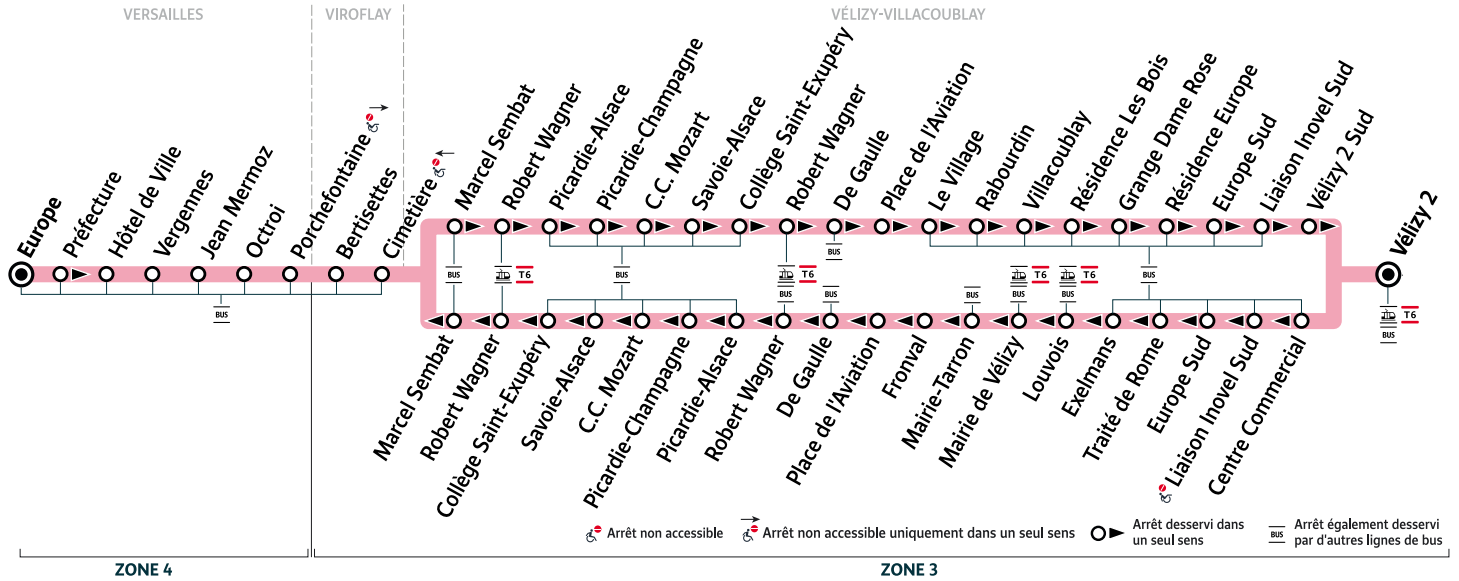

23

VERSAILLES Europe → VÉLIZY-VILLACOUBLAY Vélizy 2

Horaires valables du lundi 17 juillet au dimanche 20 août 2023

	Samedi
VERSAILLES	Europe 19:00 20:00 21:00 22:00 23:00 0:00 1:00
	Préfecture 19:01 20:01 21:01 22:01 23:01 0:01 1:01
	Hôtel de Ville 19:02 20:01 21:01 22:01 23:01 0:01 1:01
	Vergennes 19:03 20:03 21:02 22:02 23:02 0:02 1:02
	Jean Mermoz 19:05 20:04 21:04 22:04 23:04 0:04 1:04
	Octroi 19:07 20:06 21:05 22:05 23:05 0:05 1:05
	Porchefontaine 19:09 20:08 21:07 22:07 23:07 0:07 1:07
	Bertissettes 19:10 20:09 21:08 22:08 23:08 0:08 1:08
VIROFLAY	Cimetière 19:12 20:11 21:10 22:10 23:10 0:10 1:09
	Marcel Sembat 19:14 20:13 21:12 22:12 23:12 0:12 1:11
VÉLIZY-VILLACOUBLAY	Robert Wagner 19:15 20:14 21:13 22:13 23:13 0:13 1:12
	Picardie-Alsace 19:15 20:14 21:13 22:13 23:13 0:13 1:12
	Picardie-Champagne 19:16 20:15 21:14 22:14 23:14 0:14 1:13
	Centre Commercial Mozart 19:17 20:16 21:15 22:15 23:15 0:15 1:14
	Savoie-Alsace 19:18 20:17 21:16 22:16 23:16 0:16 1:15
	Collège Saint-Exupéry 19:18 20:18 21:17 22:17 23:17 0:17 1:16
	Robert Wagner 19:19 20:19 21:18 22:18 23:18 0:18 1:17
	De Gaulle 19:20 20:20 21:19 22:19 23:19 0:19 1:18
	Place de l'Aviation 19:21 20:21 21:20 22:20 23:20 0:20 1:19
	Le Village 19:22 20:22 21:21 22:21 23:21 0:21 1:20
	Rabourdin 19:23 20:23 21:22 22:22 23:22 0:22 1:21
	Villacoublay 19:24 20:24 21:23 22:23 23:23 0:23 1:22
	Résidence Les Bois 19:24 20:24 21:23 22:23 23:23 0:23 1:22
	Grange Dame Rose 19:25 20:25 21:24 22:24 23:24 0:24 1:23
	Résidence Europe 19:25 20:25 21:24 22:24 23:24 0:24 1:23
	Europe Sud 19:26 20:26 21:25 22:25 23:25 0:25 1:24
	Liaison Inovel Sud 19:28 20:27 21:26 22:27 23:27 0:27 1:26
	Vélizy 2 Sud 19:29 20:28 21:27 22:28 23:28 0:28 1:27
	Vélizy 2 19:31 20:30 21:29 22:30 23:30 0:30 1:29

i Bon à savoir

- Ces horaires sont donnés à titre indicatif et les conducteurs Keolis Vélizy Vallée de la Bièvre s'efforcent de les respecter. Toutefois, les aléas de la circulation peuvent retarder l'heure de passage indiquée. Faites signe au conducteur pour obtenir l'arrêt de votre bus.

A partir du lundi 21 août 2023, la ligne **23** devient **6123**