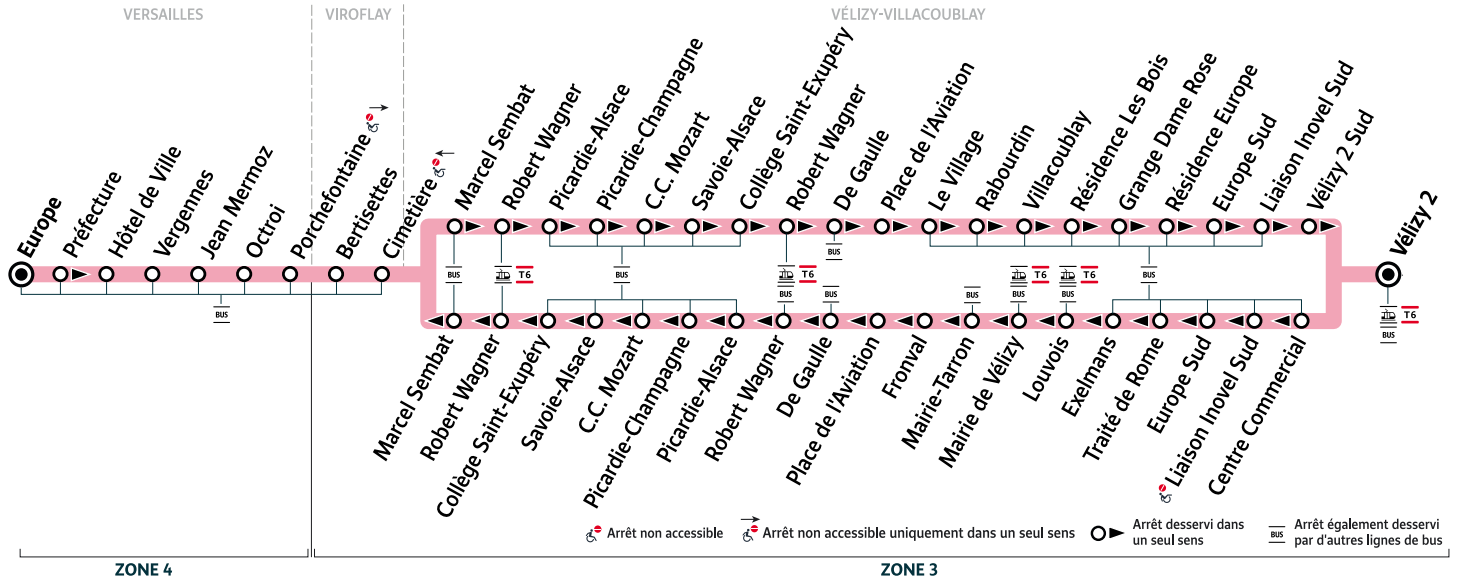

23

VERSAILLES Europe → VÉLIZY-VILLACOUBLAY Vélizy 2

Horaires valables du lundi 17 juillet au dimanche 20 août 2023

Dimanche et jours fériés