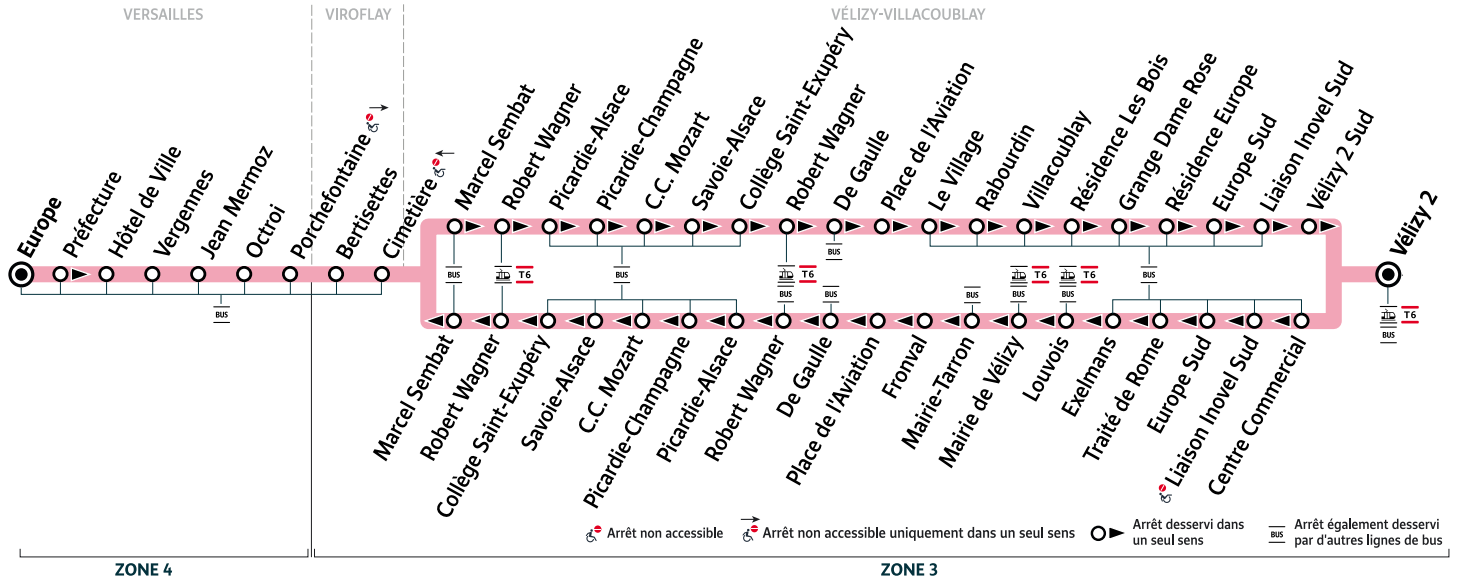

23

VÉLIZY-VILLACOUBLAY Vélizy 2 → VERSAILLES Europe

Horaires valables du lundi 17 juillet au dimanche 20 août 2023

	Samedi
VÉLIZY-VILLACOUBLAY	Vélizy 2 19:00 20:00 21:00 22:00 23:00 0:00
Centre Commercial	19:02 20:02 21:02 22:02 23:02 0:02
Liaison Inovel Sud	19:03 20:03 21:03 22:03 23:03 0:03
Europe Sud	19:05 20:05 21:04 22:04 23:04 0:04
Traité de Rome	19:07 20:07 21:05 22:05 23:05 0:05
Exelmans	19:08 20:08 21:06 22:06 23:06 0:06
Louvois	19:08 20:08 21:07 22:07 23:07 0:07
Mairie de Vélizy	19:09 20:09 21:08 22:08 23:08 0:08
Mairie-Tarron	19:10 20:10 21:09 22:09 23:09 0:08
Fronval	19:10 20:10 21:09 22:09 23:09 0:09
Place de l'Aviation	19:11 20:12 21:11 22:11 23:11 0:09
De Gaulle	19:12 20:13 21:12 22:12 23:12 0:10
Robert Wagner	19:13 20:14 21:13 22:13 23:13 0:11
Picardie-Alsace	19:13 20:14 21:13 22:13 23:13 0:11
Picardie-Champagne	19:14 20:15 21:14 22:14 23:14 0:12
Centre Commercial Mozart	19:15 20:16 21:14 22:14 23:14 0:12
Savoie-Alsace	19:16 20:17 21:15 22:15 23:15 0:13
Collège Saint-Exupéry	19:17 20:18 21:16 22:16 23:16 0:14
Robert Wagner	19:19 20:20 21:17 22:17 23:17 0:15
Marcel Sembat	19:20 20:21 21:18 22:18 23:18 0:16
VIROFLAY	Cimetières 19:22 20:23 21:20 22:20 23:20 0:18
Bertisettes	19:24 20:25 21:22 22:22 23:22 0:21
VERSAILLES	Porchefontaine 19:25 20:26 21:23 22:23 23:23 0:22
Octroi	19:28 20:29 21:26 22:26 23:26 0:25
Jean Mermoz	19:30 20:31 21:28 22:28 23:28 0:27
Vergennes	19:32 20:33 21:30 22:30 23:30 0:29
Hôtel de Ville	19:33 20:34 21:31 22:31 23:31 0:30
Europe	19:36 20:37 21:34 22:34 23:34 0:33

Bon à savoir

- Ces horaires sont donnés à titre indicatif et les conducteurs Keolis Vélizy Vallée de la Bièvre s'efforcent de les respecter. Toutefois, les aléas de la circulation peuvent retarder l'heure de passage indiquée. Faites signe au conducteur pour obtenir l'arrêt de votre bus.