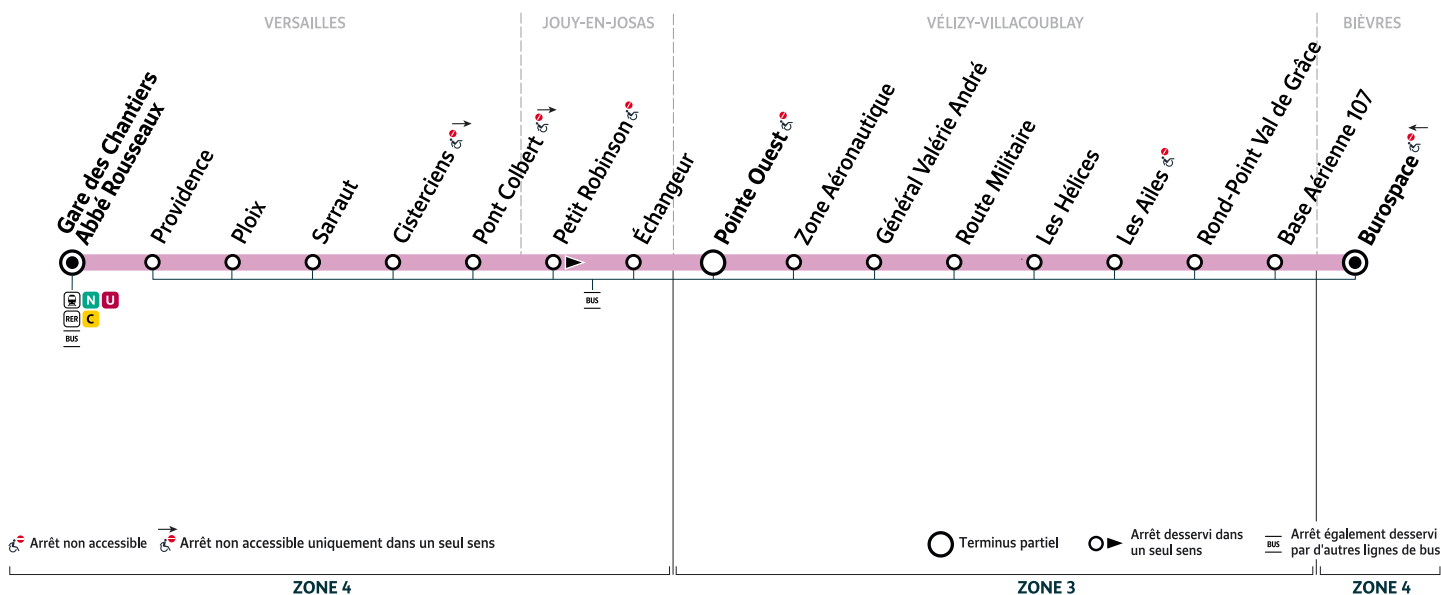

22

BIÈVRES Burospace

→ VÉLIZY-VILLACOUBLAY Base Aérienne 107

→ Gare de VERSAILLES Chantiers - Abbé Rousseaux

Horaires valables du lundi 17 juillet au vendredi 18 août 2023

Du lundi au vendredi

		6:30	6:45	7:30	8:00	8:20	8:40	9:00	12:30	13:30	14:30	15:30	15:50	16:10	16:30
BIÈVRES	Burospace														
VÉLIZY-VILLACOUBLAY	Base Aérienne 107	6:31	6:46	7:31	8:01	8:21	8:41	9:01	12:31	13:31	14:31	15:31	15:51	16:11	16:31
	Rond-point Val de Grâce	6:32	6:47	7:32	8:02	8:22	8:42	9:02	12:32	13:32	14:32	15:32	15:52	16:12	16:32
	Les Ailes	6:33	6:48	7:33	8:03	8:24	8:44	9:03	12:33	13:33	14:33	15:34	15:54	16:14	16:34
	Les Hélices	6:35	6:50	7:35	8:05	8:25	8:45	9:05	12:35	13:35	14:35	15:35	15:55	16:15	16:35
	Route Militaire	6:35	6:50	7:35	8:05	8:26	8:46	9:05	12:35	13:35	14:35	15:36	15:56	16:16	16:36
	Général Valérie André	6:35	6:50	7:35	8:05	8:26	8:46	9:05	12:35	13:35	14:35	15:36	15:56	16:16	16:36
	Zone Aéronautique	6:36	6:51	7:36	8:06	8:27	8:47	9:06	12:36	13:36	14:36	15:37	15:57	16:17	16:37
JOUY-EN-JOSAS	Échangeur	6:36	6:51	7:36	8:06	8:27	8:47	9:06	12:36	13:36	14:36	15:37	15:57	16:17	16:37
VERSAILLES	Pont Colbert	6:39	6:54	7:39	8:09	8:30	8:50	9:09	12:39	13:39	14:39	15:40	16:00	16:20	16:40
	Cisterciens	6:40	6:55	7:40	8:10	8:31	8:51	9:10	12:40	13:40	14:40	15:41	16:01	16:21	16:41
	Sarraut	6:41	6:56	7:41	8:11	8:32	8:52	9:11	12:41	13:41	14:41	15:42	16:02	16:22	16:42
	Ploix	6:42	6:57	7:43	8:13	8:34	8:54	9:12	12:42	13:43	14:43	15:43	16:03	16:23	16:43
	Providence	6:42	6:57	7:44	8:14	8:35	8:55	9:13	12:43	13:44	14:44	15:43	16:03	16:23	16:44
	Gare des Chantiers - Abbé Rousseaux	6:44	6:59	7:46	8:16	8:37	8:57	9:15	12:45	13:46	14:46	15:45	16:05	16:25	16:46

A partir du lundi 21 août 2023, la ligne 22 devient 6122

i Bon à savoir

- Pas de service les samedis, dimanches et jours fériés.
- Ces horaires sont donnés à titre indicatif et les conducteurs Keolis Vélizy Vallée de la Bièvre s'efforcent de les respecter. Toutefois, les aléas de la circulation peuvent retarder l'heure de passage indiquée. Faites signe au conducteur pour obtenir l'arrêt de votre bus.