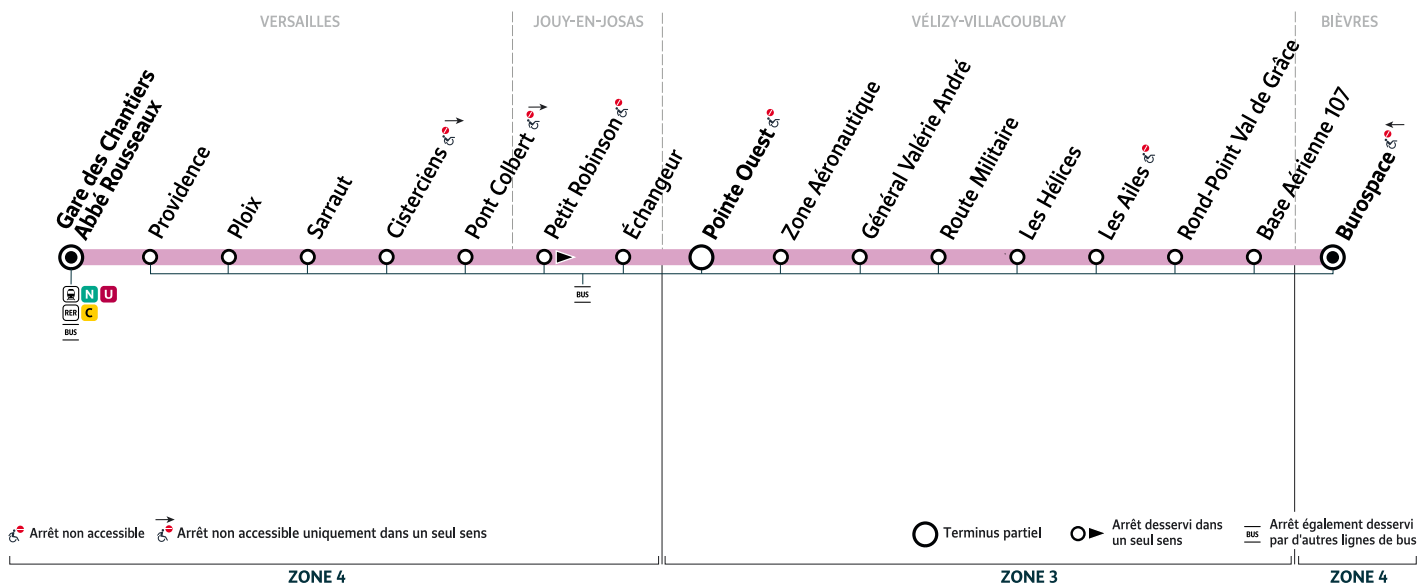

22

Gare de VERSAILLES Chantiers - Abbé Rousseaux
 → VÉLIZY-VILLACOUBLAY Base Aérienne 107
 → BIÈVRES Burospace

Horaires valables du lundi 17 juillet au vendredi 18 août 2023

Du lundi au vendredi

		6:00	6:30	7:00	7:15	7:30	7:45	8:00	8:15	8:30	8:50	9:10	9:30	13:00	14:00
VERSAILLES	Gare des Chantiers - Abbé Rousseaux														
	Providence	6:01	6:31	7:01	7:16	7:31	7:46	8:01	8:16	8:31	8:51	9:11	9:31	13:01	14:01
	Ploix	6:01	6:32	7:02	7:17	7:32	7:47	8:02	8:17	8:32	8:52	9:12	9:32	13:02	14:02
	Sarraut	6:02	6:33	7:03	7:18	7:33	7:48	8:03	8:18	8:33	8:53	9:13	9:33	13:03	14:03
	Cisterciens	6:02	6:33	7:03	7:19	7:34	7:49	8:04	8:19	8:34	8:54	9:14	9:33	13:03	14:03
	Pont Colbert	6:03	6:34	7:04	7:20	7:35	7:50	8:05	8:20	8:35	8:55	9:15	9:34	13:04	14:04
JOUY-EN-JOSAS	Petit Robinson	6:07	6:38	7:08	7:24	7:39	7:56	8:11	8:25	8:40	9:00	9:20	9:39	13:09	14:08
	Échangeur	6:07	6:38	7:08	7:24	7:39	7:57	8:12	8:26	8:41	9:01	9:21	9:39	13:09	14:08
VÉLIZY-VILLACOUBLAY	Pointe Ouest	6:08	6:39	7:09	7:25	7:40	7:58	8:13	8:27	8:42	9:02	9:22	9:40	13:10	14:09
	Zone Aéronautique	6:08	6:40	7:10	7:26	7:41	7:59	8:14	8:28	8:43	9:03	9:23	9:41	13:10	14:09
	Général Valérie André	6:09	6:40	7:10	7:26	7:41	7:59	8:14	8:28	8:43	9:03	9:23	9:41	13:11	14:10
	Route Militaire	6:09	6:41	7:11	7:27	7:42	8:00	8:15	8:29	8:44	9:04	9:24	9:42	13:11	14:10
	Les Hélices	6:10	6:41	7:11	7:27	7:42	8:00	8:15	8:29	8:44	9:04	9:24	9:42	13:12	14:11
	Les Ailes	6:11	6:42	7:12	7:29	7:44	8:02	8:17	8:31	8:46	9:06	9:26	9:43	13:13	14:12
	Rond-point Val de Grâce	6:12	6:44	7:14	7:31	7:46	8:04	8:19	8:33	8:48	9:08	9:28	9:45	13:14	14:13
Base Aérienne 107	6:13	6:45	7:15	7:32	7:47	8:05	8:20	8:34	8:49	9:09	9:29	9:46	13:15	14:14	
BIÈVRES	Burospace	6:15	6:47	7:17	7:34	7:50	8:08	8:22	8:36	8:51	9:11	9:31	9:48	13:16	14:15