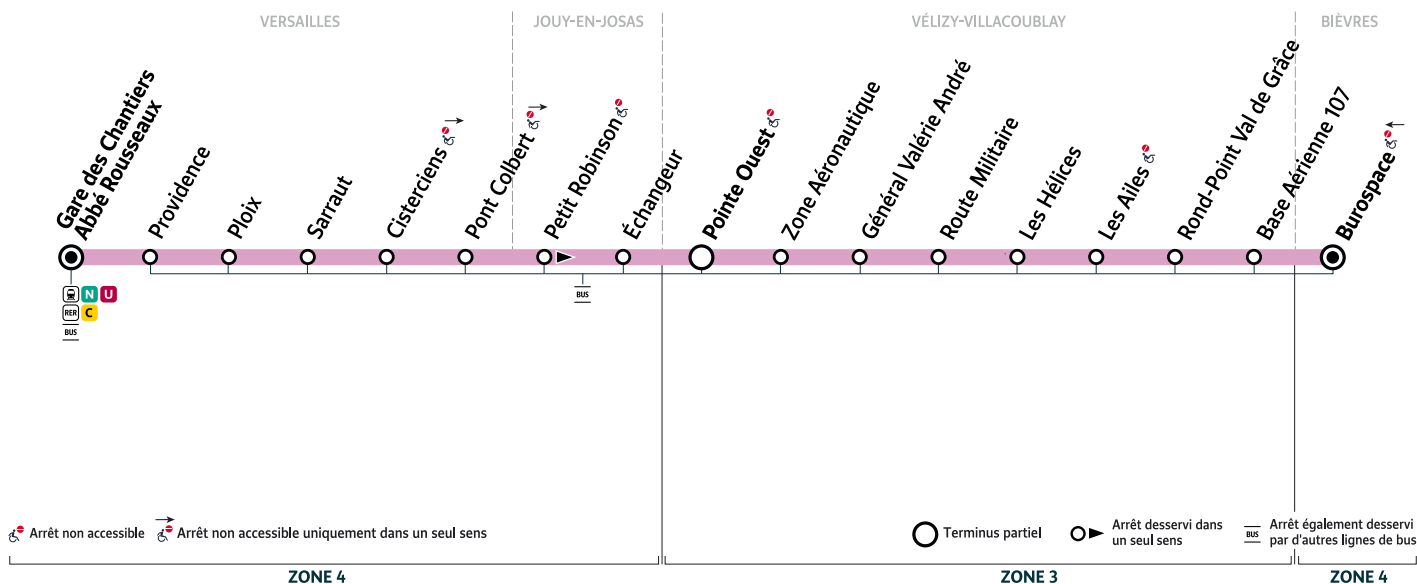

Horaires valables du lundi 17 juillet au vendredi 18 août 2023

Du lundi au vendredi

VERSAILLES	Gare des Chantiers - Abbé Rousseaux	15:00	16:00	17:00	17:20	18:00	18:30	19:00	19:30
	Providence	15:01	16:01	17:01	17:21	18:01	18:31	19:01	19:31
	Ploix	15:02	16:02	17:02	17:22	18:02	18:32	19:02	19:32
	Sarraut	15:03	16:03	17:03	17:23	18:03	18:33	19:03	19:33
	Cisterciens	15:03	16:03	17:04	17:24	18:04	18:34	19:03	19:33
	Pont Colbert	15:04	16:04	17:05	17:25	18:05	18:35	19:04	19:34
JOUY-EN-JOSAS	Petit Robinson	15:08	16:08	17:10	17:30	18:10	18:40	19:09	19:37
	Échangeur	15:08	16:08	17:10	17:30	18:10	18:40	19:09	19:38
VÉLIZY-VILLACOUBLAY	Pointe Ouest	15:09	16:09	17:11	17:31	18:11	18:41	19:10	19:38
	Zone Aéronautique	15:09	16:10	17:12	17:32	18:12	18:42	19:11	19:39
	Général Valérie André	15:10	16:10	17:12	17:32	18:12	18:42	19:11	19:39
	Route Militaire	15:10	16:11	17:13	17:33	18:13	18:43	19:12	19:40
	Les Hélices	15:11	16:11	17:13	17:33	18:13	18:43	19:12	19:40
	Les Ailes	15:12	16:12	17:14	17:34	18:14	18:44	19:13	19:41
	Rond-point Val de Grâce	15:13	16:14	17:16	17:36	18:16	18:46	19:15	19:43
	Base Aérienne 107	15:14	16:15	17:17	17:37	18:17	18:47	19:16	19:44
BIÈVRES	Burospace	15:15	16:16	17:19	17:39	18:19	18:49	19:18	19:45