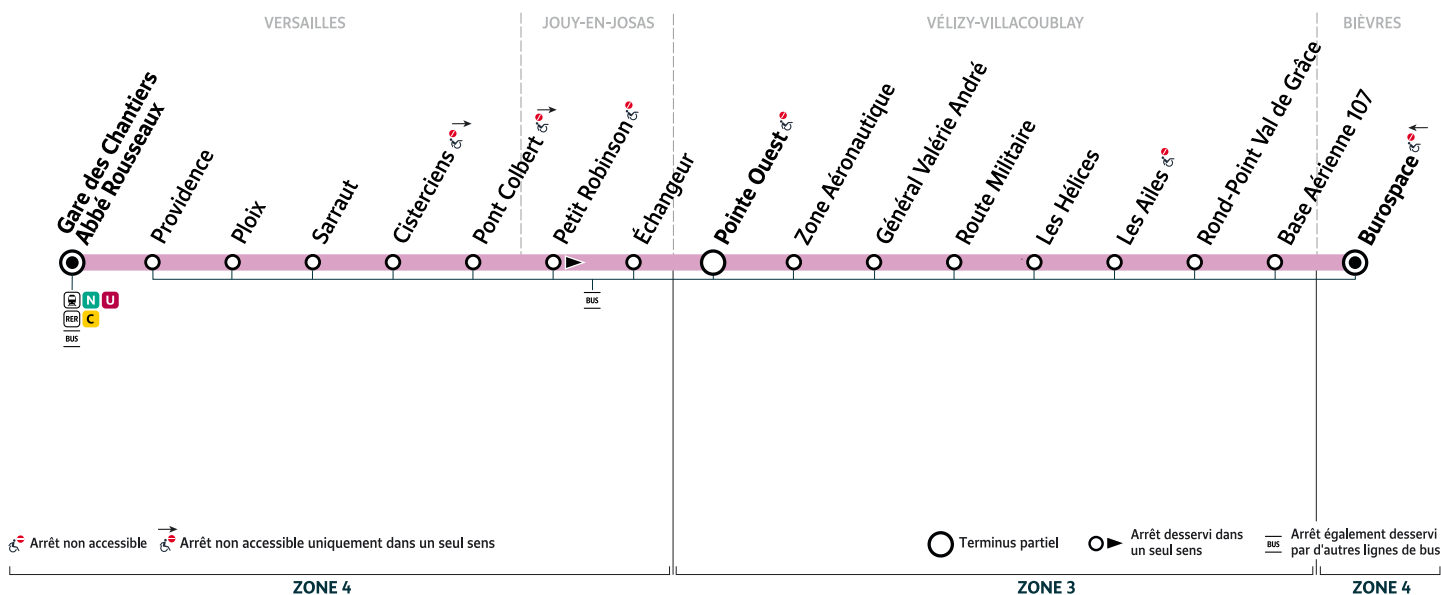

22

BIÈVRES Burospace

→ **VÉLIZY-VILLACOUBLAY Base Aérienne 107**

→ **Gare de VERSAILLES Chantiers - Abbé Rousseaux**

Horaires valables du lundi 17 juillet au vendredi 18 août 2023

Du lundi au vendredi

		16:50	17:10	17:30	17:50	18:10	18:30	19:00	19:30
BIÈVRES	Burospace								
VÉLIZY-VILLACOUBLAY	Base Aérienne 107	16:51	17:11	17:31	17:51	18:11	18:31	19:01	19:31
	Rond-point Val de Grâce	16:52	17:12	17:32	17:52	18:12	18:32	19:02	19:32
	Les Ailes	16:54	17:14	17:34	17:54	18:14	18:34	19:03	19:33
	Les Hélices	16:55	17:15	17:35	17:55	18:15	18:35	19:05	19:35
	Route Militaire	16:56	17:16	17:36	17:56	18:16	18:36	19:05	19:35
	Général Valérie André	16:56	17:16	17:36	17:56	18:16	18:36	19:05	19:35
	Zone Aéronautique	16:57	17:17	17:37	17:57	18:17	18:37	19:06	19:36
	Pointe Ouest	16:57	17:17	17:37	17:57	18:17	18:37	19:06	19:36
JOUY-EN-JOSAS	Échangeur	16:57	17:17	17:37	17:57	18:17	18:37	19:06	19:36
VERSAILLES	Pont Colbert	17:00	17:20	17:40	18:00	18:20	18:40	19:09	19:39
	Cisterciens	17:01	17:21	17:41	18:01	18:21	18:41	19:10	19:40
	Sarraut	17:02	17:23	17:43	18:02	18:22	18:42	19:11	19:41
	Ploix	17:03	17:24	17:44	18:04	18:24	18:44	19:12	19:42
	Providence	17:04	17:26	17:46	18:05	18:25	18:45	19:13	19:43
	Gare des Chantiers - Abbé Rousseaux	17:06	17:28	17:48	18:07	18:27	18:47	19:15	19:45