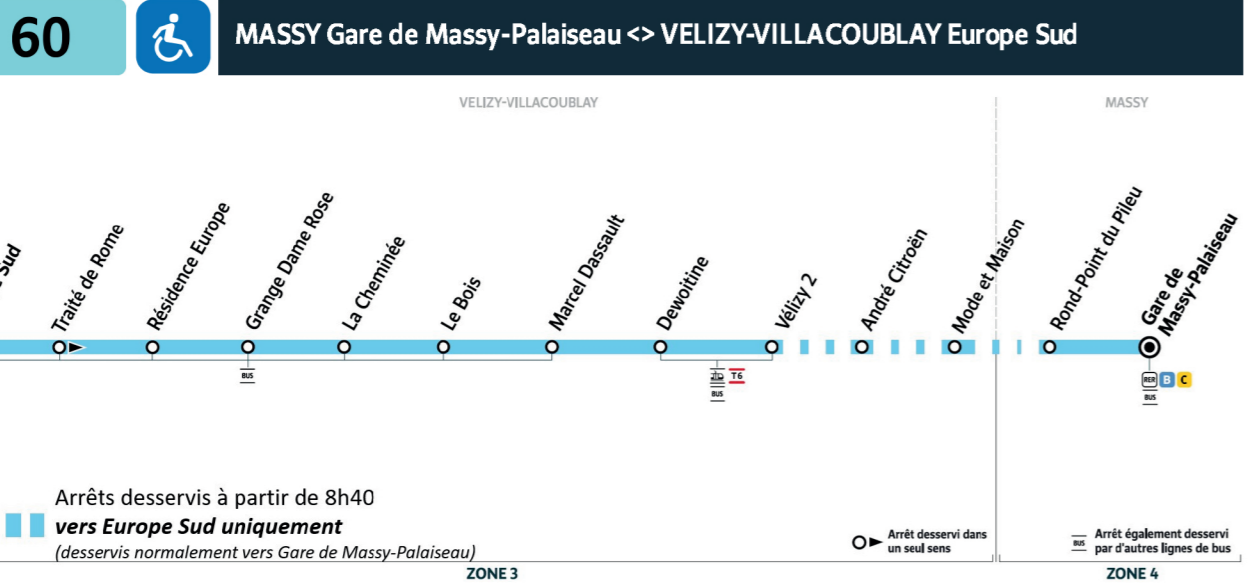

MASSY Gare de Massy-Palaiseau <-> VÉLIZY-VILLACOUBLAY Europe Sud

Horaires d'été valables du lundi 10 juillet au dimanche 3 septembre 2023

Informations pratiques & points de vente

Contact

@Saclay_IDFM
0 806 079 231
Du lundi au vendredi de 7h à 21h et le samedi de 9h à 17h (sauf jours fériés)

Application disponible sur

Points de vente

En gare (RATP et Transilien)
À bord des bus
Tous dépositaires ticket t+

Bon à savoir

Une réclamation ?
RDV sur <https://www.saclay.iledefrance-mobilites.fr/nous-contacter>

Payer son amende en ligne ?
RDV sur <https://www.saclay.iledefrance-mobilites.fr/payer-amende-ligne>

Adresse du transporteur :
RATP CAP SACLAY
CS 30001
91460 MARCOUSSIS CEDEX

60 VÉLIZY-VILLACOUBLAY Europe Sud → MASSY Gare de Massy Palaiseau

		Du lundi au vendredi																																
VÉLIZY-VILLACOUBLAY	Europe Sud	05:40	06:10	06:40	07:10	07:40	08:10	08:40	09:10	09:40	10:10	10:40	11:10	11:40	12:10	12:40	13:10	13:40	14:10	14:40	15:10	15:40	16:10	16:40	17:10	17:40	18:10	18:40	19:10	19:40	20:10	20:40	21:10	21:40
	Traité de Rome	05:41	06:11	06:41	07:11	07:42	08:12	08:42	09:11	09:41	10:11	10:41	11:11	11:41	12:11	12:41	13:11	13:41	14:11	14:41	15:11	15:42	16:12	16:42	17:12	17:42	18:12	18:42	19:12	19:42	20:11	20:41	21:11	21:41
	Résidence Europe	05:41	06:11	06:41	07:11	07:42	08:12	08:42	09:11	09:41	10:11	10:41	11:11	11:41	12:11	12:41	13:11	13:41	14:11	14:41	15:11	15:42	16:12	16:42	17:12	17:42	18:12	18:42	19:12	19:42	20:11	20:41	21:11	21:41
	Grange Dame Rose	05:41	06:11	06:41	07:11	07:42	08:12	08:42	09:11	09:41	10:11	10:41	11:11	11:41	12:11	12:41	13:11	13:41	14:11	14:41	15:11	15:42	16:12	16:42	17:12	17:42	18:12	18:42	19:12	19:42	20:11	20:41	21:11	21:41
	La Cheminée	05:42	06:12	06:42	07:12	07:43	08:13	08:43	09:12	09:42	10:12	10:42	11:12	11:42	12:12	12:42	13:12	13:42	14:12	14:42	15:12	15:43	16:13	16:43	17:13	17:43	18:13	18:43	19:13	19:43	20:12	20:42	21:12	21:42
	Le Bois	05:43	06:13	06:43	07:13	07:44	08:14	08:44	09:13	09:43	10:13	10:43	11:13	11:43	12:13	12:43	13:13	13:43	14:13	14:43	15:13	15:44	16:14	16:44	17:14	17:44	18:14	18:44	19:14	19:44	20:13	20:43	21:13	21:43
	Marcel Dassault	05:44	06:14	06:44	07:14	07:45	08:15	08:45	09:14	09:44	10:14	10:44	11:14	11:44	12:14	12:44	13:14	13:44	14:14	14:44	15:14	15:45	16:15	16:45	17:15	17:45	18:15	18:45	19:15	19:45	20:14	20:44	21:14	21:44
	Dewoitine	05:45	06:15	06:45	07:15	07:46	08:16	08:46	09:15	09:45	10:15	10:45	11:15	11:45	12:15	12:45	13:15	13:45	14:15	14:45	15:16	15:47	16:17	16:47	17:17	17:47	18:17	18:47	19:17	19:47	20:16	20:46	21:16	21:45
	Vélizy 2	05:46	06:16	06:46	07:16	07:47	08:17	08:47	09:16	09:46	10:16	10:46	11:16	11:46	12:16	12:46	13:16	13:46	14:16	14:46	15:17	15:48	16:18	16:49	17:19	17:49	18:19	18:49	19:18	19:48	20:17	20:47	21:17	21:46
	André Citroën	05:48	06:18	06:48	07:18	07:49	08:19	08:49	09:18	09:48	10:18	10:48	11:18	11:48	12:18	12:48	13:18	13:48	14:18	14:48	15:19	15:50	16:20	16:51	17:21	17:51	18:21	18:50	19:20	19:50	20:19	20:49	21:19	21:48
Mode et Maison	05:49	06:19	06:49	07:19	07:50	08:20	08:50	09:19	09:49	10:19	10:49	11:19	11:49	12:19	12:49	13:19	13:49	14:19	14:49	15:20	15:51	16:21	16:52	17:22	17:52	18:22	18:51	19:21	19:51	20:20	20:50	21:20	21:49	
MASSY	Rond-Point du Pileu	05:57	06:27	06:57	07:27	07:58	08:28	08:58	09:28	09:58	10:28	10:58	11:28	11:58	12:28	12:58	13:28	13:58	14:28	14:58	15:29	16:00	16:30	17:01	17:31	18:01	18:31	19:00	19:30	20:00	20:29	20:59	21:29	21:58
	Gare de Massy Palaiseau	06:03	06:33	07:03	07:33	08:04	08:34	09:04	09:34	10:04	10:34	11:04	11:34	12:04	12:34	13:04	13:34	14:04	14:34	15:04	15:35	16:06	16:36	17:07	17:38	18:08	18:38	19:07	19:36	20:06	20:35	21:05	21:35	22:04