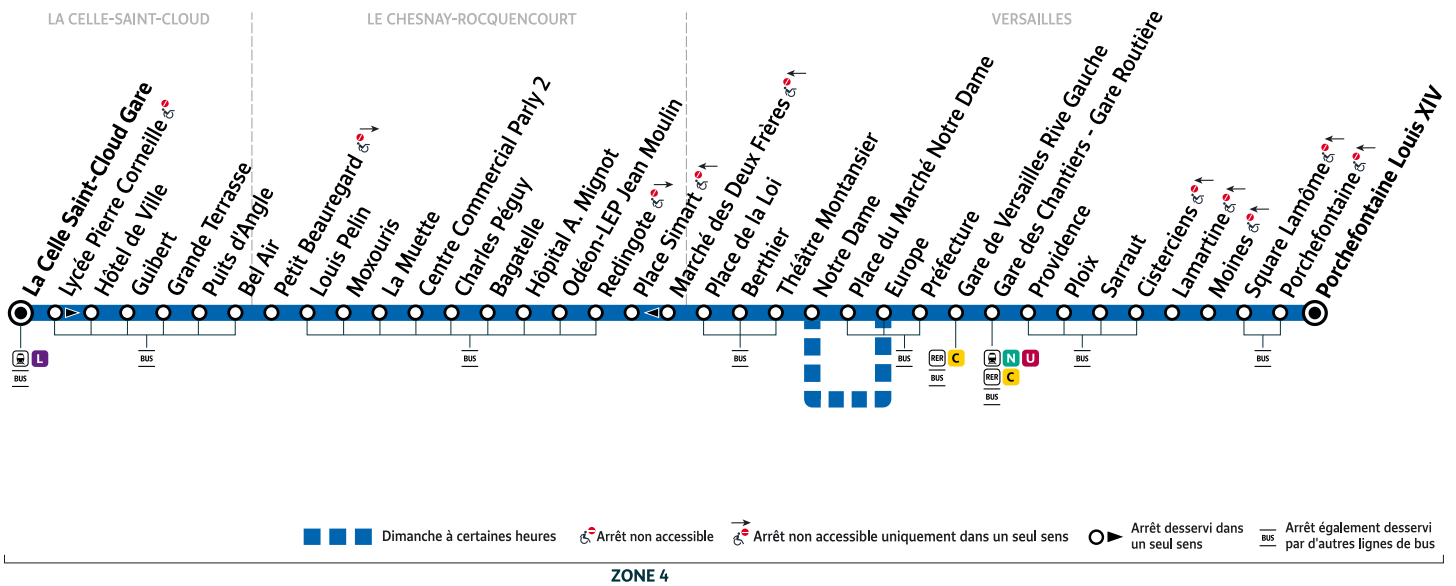

2

VERSAILLES Porchefontaine Louis XIV → Gare de LA CELLE SAINT-CLOUD

Horaires valables du lundi 10 juillet 2023 au dimanche 27 août 2023

		Samedi							
VERSAILLES	Porchefontaine Louis XIV	22:05	22:35	23:05	23:35	0:05	0:35	1:05	1:35
	Gare des Chantiers - Gare Routière	22:14	22:44	23:14	23:44	0:14	0:44	1:14	1:44
	Gare de Versailles Rive Gauche	22:16	22:46	23:16	23:46	0:16	0:46	1:16	1:46
	Europe	22:18	22:48	23:18	23:48	0:18	0:48	1:18	1:48
	Place de la Loi	22:23	22:53	23:23	23:53	0:23	0:53	1:23	1:53
LE CHESNAY-ROCQUENCOURT	Hôpital A. Mignot	22:29	22:59	23:29	23:59	0:29	0:59	1:29	1:59
	Centre Commercial Parly 2	22:32	23:02	23:32	0:02	0:32	1:02	1:32	2:02
	Louis Pelin	22:34	23:04	23:34	0:04	0:34	1:04	1:34	2:04
LA CELLE SAINT-CLOUD	Puits d'Angle	22:37	23:07	23:37	0:07	0:37	1:06	1:36	2:06
	Gare de La Celle Saint-Cloud	22:42	23:12	23:42	0:12	0:42	1:10	1:40	2:10

i Bon à savoir

- Ces horaires sont donnés à titre indicatif et les conducteurs s'efforcent de les respecter. Toutefois, les aléas de la circulation peuvent retarder l'heure de passage indiquée. Faites signe au conducteur pour obtenir l'arrêt de votre bus.