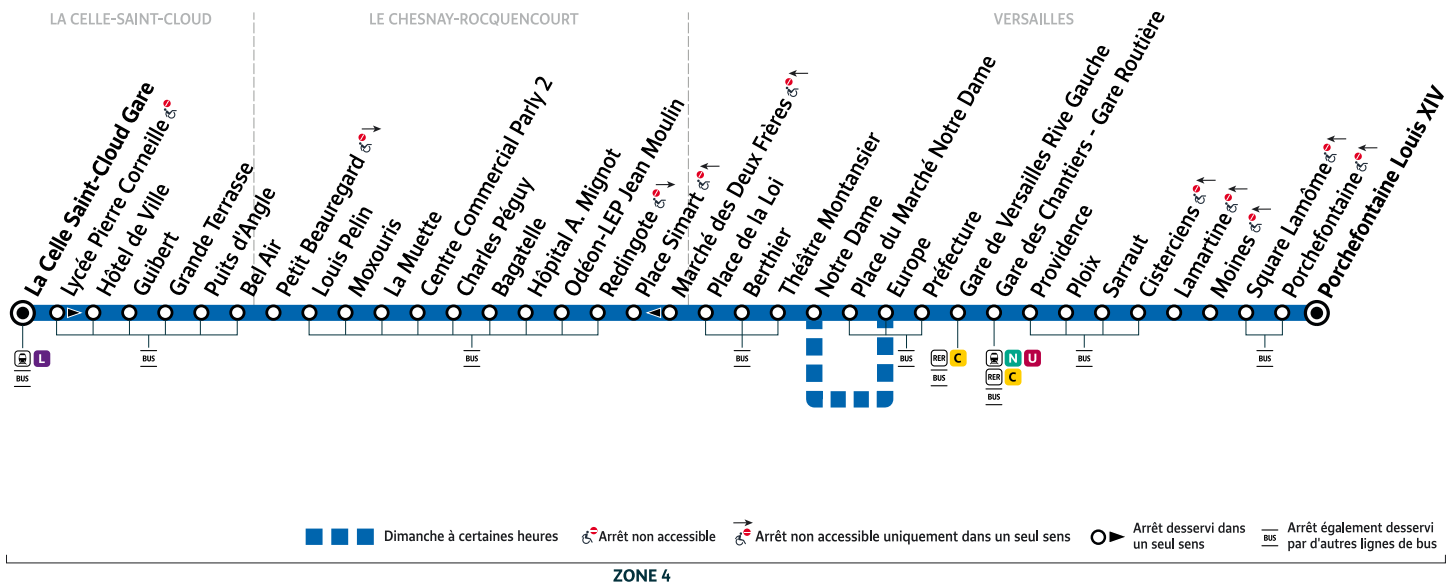

2

VERSAILLES Porchefontaine Louis XIV → Gare de LA CELLE SAINT-CLOUD

Horaires valables du lundi 10 juillet 2023 au dimanche 27 août 2023

		Samedi															
VERSAILLES	Porchefontaine Louis XIV	13:30	13:45	14:00	14:15	14:30	14:45	15:00	15:15	15:30	15:46	16:00	16:15	16:30	16:45	17:00	17:15
	Gare des Chantiers - Gare Routière	13:43	13:58	14:13	14:27	14:42	14:57	15:12	15:27	15:42	15:58	16:12	16:27	16:42	16:57	17:12	17:27
	Gare de Versailles Rive Gauche	13:46	14:01	14:16	14:30	14:45	15:00	15:15	15:30	15:46	16:02	16:16	16:31	16:46	17:01	17:16	17:31
	Europe	13:49	14:04	14:19	14:33	14:48	15:03	15:18	15:33	15:49	16:05	16:19	16:34	16:49	17:04	17:19	17:34
	Place de la Loi	13:56	14:11	14:25	14:39	14:54	15:09	15:24	15:39	15:56	16:12	16:26	16:41	16:57	17:12	17:26	17:41
LE CHESNAY-ROCQUENCOURT	Hôpital A. Mignot	14:04	14:19	14:33	14:47	15:02	15:17	15:32	15:47	16:05	16:21	16:35	16:50	17:06	17:21	17:35	17:50
	Centre Commercial Parly 2	14:07	14:22	14:36	14:50	15:05	15:20	15:35	15:51	16:09	16:25	16:39	16:53	17:09	17:24	17:38	17:53
	Louis Pelin	14:10	14:25	14:39	14:53	15:08	15:23	15:38	15:54	16:12	16:28	16:42	16:56	17:12	17:27	17:41	17:56
LA CELLE SAINT-CLOUD	Puits d'Angle	14:14	14:29	14:43	14:57	15:12	15:27	15:42	15:58	16:16	16:32	16:46	17:00	17:16	17:31	17:45	18:00
	Gare de La Celle Saint-Cloud	14:20	14:35	14:49	15:03	15:18	15:33	15:48	16:04	16:21	16:37	16:51	17:05	17:21	17:36	17:50	18:05
		Samedi															
VERSAILLES	Porchefontaine Louis XIV	17:30	17:45	18:00	18:15	18:30	18:45	19:00	19:15	19:30	19:45	20:00	20:15	20:30	20:45	21:05	21:35
	Gare des Chantiers - Gare Routière	17:42	17:57	18:12	18:26	18:41	18:56	19:11	19:26	19:41	19:56	20:10	20:25	20:40	20:54	21:14	21:44
	Gare de Versailles Rive Gauche	17:46	18:01	18:16	18:30	18:45	19:00	19:15	19:30	19:44	19:59	20:13	20:28	20:42	20:56	21:16	21:46
	Europe	17:49	18:04	18:19	18:33	18:48	19:03	19:18	19:33	19:47	20:02	20:16	20:31	20:44	20:58	21:18	21:48
	Place de la Loi	17:56	18:11	18:26	18:41	18:56	19:11	19:26	19:41	19:54	20:08	20:22	20:37	20:49	21:03	21:23	21:53
LE CHESNAY-ROCQUENCOURT	Hôpital A. Mignot	18:05	18:20	18:35	18:50	19:05	19:20	19:35	19:50	20:02	20:16	20:30	20:45	20:55	21:09	21:29	21:59
	Centre Commercial Parly 2	18:08	18:23	18:38	18:53	19:08	19:23	19:38	19:53	20:05	20:19	20:33	20:48	20:58	21:12	21:32	22:02
	Louis Pelin	18:11	18:26	18:41	18:56	19:11	19:26	19:41	19:56	20:08	20:22	20:36	20:50	21:00	21:14	21:34	22:04
LA CELLE SAINT-CLOUD	Puits d'Angle	18:15	18:30	18:44	18:59	19:14	19:29	19:44	19:59	20:11	20:25	20:39	20:53	21:03	21:17	21:37	22:07
	Gare de La Celle Saint-Cloud	18:20	18:35	18:50	19:05	19:20	19:35	19:50	20:05	20:17	20:31	20:45	20:59	21:09	21:23	21:43	22:12

Bon à savoir

- Ces horaires sont donnés à titre indicatif et les conducteurs s'efforcent de les respecter. Toutefois, les aléas de la circulation peuvent retarder l'heure de passage indiquée. Faites signe au conducteur pour obtenir l'arrêt de votre bus.