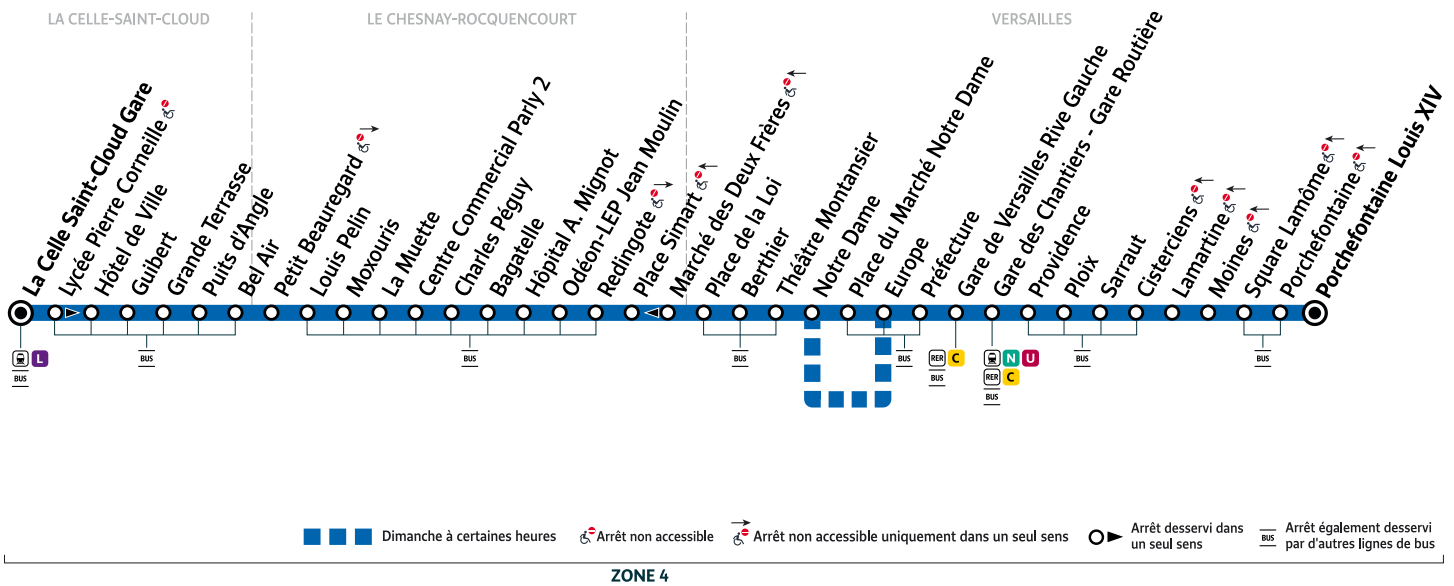

2

Gare de LA CELLE SAINT-CLOUD → VERSAILLES Porchefontaine Louis XIV

Horaires valables du lundi 10 juillet 2023 au dimanche 27 août 2023

		Samedi															
LA CELLE SAINT-CLOUD	Gare de La Celle Saint-Cloud	13:30	13:45	14:00	14:15	14:30	14:45	15:00	15:15	15:30	15:45	16:00	16:15	16:30	16:45	17:00	17:15
	Puits d'Angle	13:36	13:51	14:06	14:21	14:36	14:51	15:06	15:21	15:36	15:51	16:06	16:21	16:36	16:51	17:06	17:21
LE CHESNAY-ROCQUENCOURT	Louis Pelin	13:39	13:54	14:09	14:24	14:39	14:54	15:09	15:24	15:39	15:54	16:09	16:24	16:39	16:54	17:09	17:24
	Centre Commercial Parly 2	13:42	13:57	14:12	14:27	14:42	14:57	15:12	15:27	15:42	15:57	16:12	16:27	16:42	16:57	17:12	17:27
	Hôpital A. Mignot	13:45	14:00	14:15	14:30	14:45	15:00	15:15	15:30	15:46	16:01	16:16	16:31	16:46	17:00	17:15	17:30
VERSAILLES	Place de la Loi	13:51	14:06	14:21	14:36	14:51	15:07	15:22	15:37	15:53	16:08	16:23	16:38	16:53	17:07	17:22	17:37
	Europe	13:59	14:14	14:29	14:44	14:59	15:16	15:31	15:46	16:02	16:17	16:32	16:47	17:02	17:17	17:32	17:47
	Gare de Versailles Rive Gauche	14:02	14:17	14:32	14:47	15:02	15:19	15:34	15:49	16:05	16:20	16:35	16:50	17:06	17:21	17:36	17:51
	Gare des Chantiers - Gare Routière	14:06	14:21	14:36	14:51	15:07	15:24	15:39	15:54	16:10	16:25	16:40	16:55	17:11	17:26	17:41	17:56
	Porchefontaine Louis XIV	14:17	14:32	14:47	15:02	15:17	15:34	15:50	16:05	16:21	16:36	16:51	17:06	17:22	17:37	17:52	18:07
			Samedi														
LA CELLE SAINT-CLOUD	Gare de La Celle Saint-Cloud	17:30	17:45	18:00	18:15	18:31	18:45	19:00	19:15	19:30	19:45	20:00	20:15	20:30	20:45	21:00	21:20
	Puits d'Angle	17:36	17:51	18:06	18:21	18:37	18:51	19:06	19:21	19:36	19:51	20:06	20:20	20:35	20:50	21:05	21:24
LE CHESNAY-ROCQUENCOURT	Louis Pelin	17:39	17:54	18:09	18:24	18:40	18:54	19:09	19:24	19:39	19:54	20:09	20:23	20:38	20:53	21:08	21:27
	Centre Commercial Parly 2	17:42	17:57	18:12	18:27	18:43	18:57	19:12	19:27	19:42	19:57	20:12	20:26	20:41	20:56	21:11	21:30
	Hôpital A. Mignot	17:45	18:00	18:15	18:30	18:46	19:00	19:15	19:30	19:45	20:00	20:15	20:29	20:44	20:59	21:14	21:33
VERSAILLES	Place de la Loi	17:52	18:07	18:22	18:37	18:53	19:07	19:22	19:37	19:52	20:07	20:21	20:35	20:50	21:05	21:20	21:39
	Europe	18:02	18:17	18:32	18:47	19:01	19:15	19:30	19:45	20:00	20:15	20:29	20:43	20:58	21:13	21:28	21:44
	Gare de Versailles Rive Gauche	18:06	18:21	18:36	18:51	19:05	19:19	19:34	19:49	20:04	20:18	20:32	20:46	21:01	21:16	21:31	21:45
	Gare des Chantiers - Gare Routière	18:11	18:26	18:41	18:55	19:09	19:23	19:38	19:53	20:08	20:21	20:35	20:49	21:04	21:19	21:34	21:48
	Porchefontaine Louis XIV	18:22	18:37	18:52	19:06	19:20	19:34	19:49	20:04	20:19	20:32	20:46	21:00	21:15	21:27	21:42	21:56

Bon à savoir

- Ces horaires sont donnés à titre indicatif et les conducteurs s'efforcent de les respecter. Toutefois, les aléas de la circulation peuvent retarder l'heure de passage indiquée. Faites signe au conducteur pour obtenir l'arrêt de votre bus.