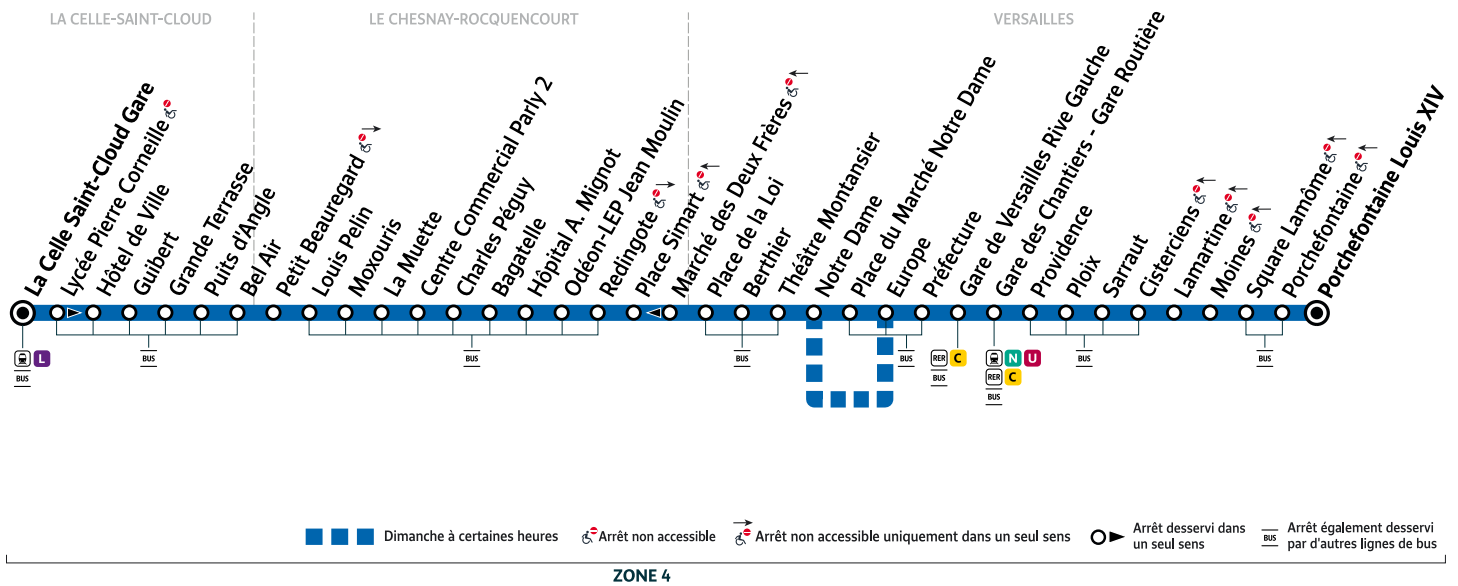

2

Gare de LA CELLE SAINT-CLOUD → VERSAILLES Porchefontaine Louis XIV

Horaires valables du lundi 10 juillet 2023 au dimanche 27 août 2023

Dimanche et jours fériés

LA CELLE SAINT-CLOUD	Gare de La Celle Saint-Cloud	7:00	7:20	7:40	8:00	8:20	8:40	9:00	9:20	9:40	10:00	10:20	10:40	11:00	11:20	11:40	12:00
	Puits d'Angle	7:05	7:25	7:45	8:05	8:25	8:45	9:06	9:26	9:46	10:06	10:26	10:46	11:06	11:26	11:46	12:06
LE CHESNAY-ROCQUENCOURT	Louis Pelin	7:07	7:27	7:48	8:08	8:28	8:48	9:09	9:29	9:49	10:09	10:29	10:49	11:09	11:29	11:49	12:09
	Centre Commercial Parly 2	7:10	7:30	7:51	8:11	8:31	8:51	9:12	9:32	9:52	10:12	10:32	10:52	11:12	11:32	11:52	12:12
VERSAILLES	Hôpital A. Mignot	7:12	7:32	7:53	8:13	8:33	8:53	9:16	9:36	9:56	10:16	10:36	10:56	11:16	11:36	11:56	12:16
	Place de la Loi	7:18	7:38	7:59	8:19	8:39	8:59	9:22	9:41	10:01	10:21	10:41	11:01	11:21	11:41	12:01	12:21
	Notre Dame	7:21	7:41	8:02	8:22	8:42	9:02	9:25	9:45	10:05	10:25	10:45	11:05	11:25	11:45	12:05	12:25
	Place du Marché Notre Dame	|	|	|	|	|	|	|	|	|	|	|	|	|	|	|	|
	Europe	7:24	7:44	8:05	8:25	8:45	9:05	9:28	9:49	10:09	10:29	10:49	11:09	11:29	11:49	12:09	12:29
	Gare de Versailles Rive Gauche	7:26	7:46	8:07	8:27	8:47	9:07	9:30	9:51	10:11	10:31	10:51	11:11	11:31	11:51	12:12	12:32
VERSAILLES	Gare des Chantiers - Gare Routière	7:29	7:48	8:09	8:29	8:49	9:09	9:33	9:54	10:14	10:34	10:54	11:14	11:34	11:54	12:16	12:36
	Porchefontaine Louis XIV	7:38	7:57	8:18	8:38	8:58	9:18	9:44	10:05	10:25	10:45	11:05	11:25	11:45	12:05	12:27	12:47

Dimanche et jours fériés

LA CELLE SAINT-CLOUD	Gare de La Celle Saint-Cloud	12:20	12:40	13:00	13:20	13:40	14:00	14:20	14:40	15:00	15:20	15:40	16:00	16:20	16:40	17:00	17:20
	Puits d'Angle	12:26	12:46	13:06	13:26	13:46	14:06	14:26	14:45	15:05	15:25	15:45	16:05	16:25	16:45	17:05	17:25
LE CHESNAY-ROCQUENCOURT	Louis Pelin	12:29	12:49	13:09	13:29	13:49	14:09	14:29	14:48	15:08	15:28	15:48	16:09	16:29	16:49	17:09	17:29
	Centre Commercial Parly 2	12:32	12:52	13:12	13:32	13:52	14:12	14:32	14:51	15:11	15:31	15:51	16:11	16:31	16:51	17:11	17:31
VERSAILLES	Hôpital A. Mignot	12:36	12:56	13:16	13:36	13:56	14:16	14:36	14:55	15:15	15:35	15:55	16:14	16:34	16:54	17:14	17:34
	Place de la Loi	12:41	13:01	13:21	13:41	14:01	14:21	14:41	15:00	15:21	15:41	16:01	16:20	16:40	17:00	17:21	17:41
	Notre Dame	12:45	13:05	13:25	13:45	14:05	14:25	14:45	15:04	15:25	15:45	16:05	16:24	16:44	17:04	17:25	17:45
	Place du Marché Notre Dame	|	|	|	|	|	|	|	15:05	15:26	15:46	16:06	16:25	16:45	17:05	17:26	17:46
	Europe	12:49	13:09	13:29	13:49	14:09	14:29	14:49	15:08	15:29	15:49	16:08	16:27	16:47	17:07	17:28	17:48
	Gare de Versailles Rive Gauche	12:52	13:12	13:32	13:52	14:12	14:32	14:52	15:11	15:32	15:52	16:11	16:30	16:50	17:10	17:31	17:51
VERSAILLES	Gare des Chantiers - Gare Routière	12:56	13:16	13:36	13:56	14:16	14:36	14:55	15:14	15:35	15:55	16:14	16:33	16:53	17:13	17:34	17:54
	Porchefontaine Louis XIV	13:07	13:27	13:47	14:07	14:27	14:46	15:05	15:24	15:45	16:05	16:24	16:43	17:03	17:24	17:45	18:05

i Bon à savoir