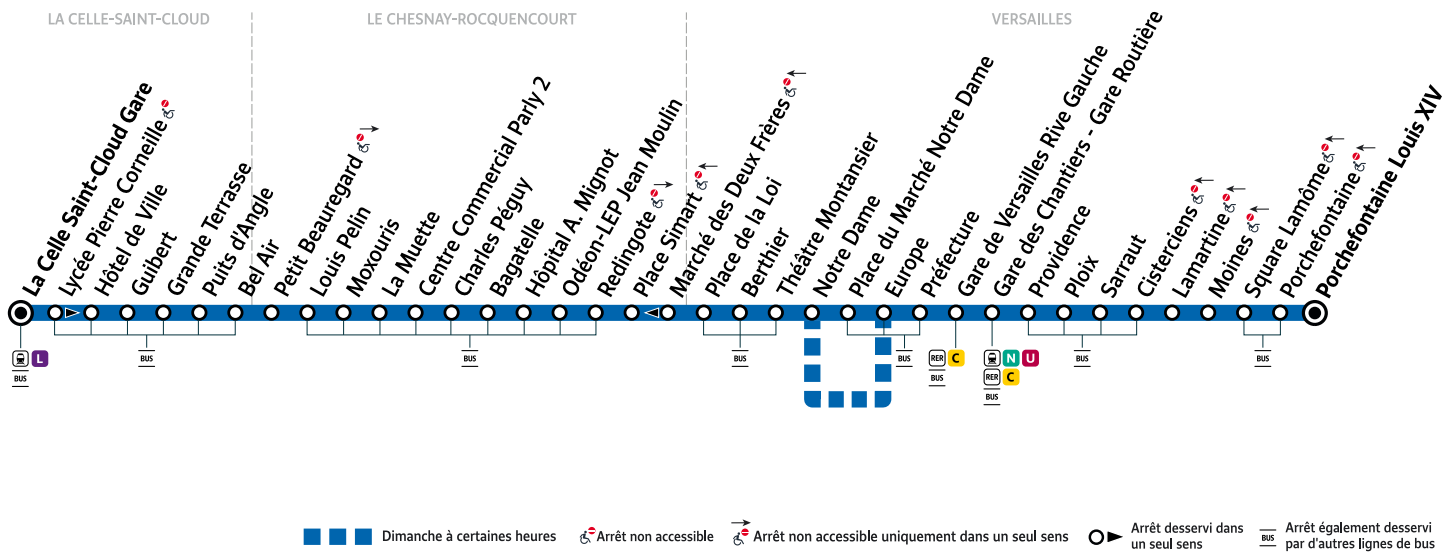

2

VERSAILLES Porchefontaine Louis XIV → Gare de LA CELLE SAINT-CLOUD

ZONE 4

Horaires valables du lundi 10 juillet 2023 au dimanche 27 août 2023

		Dimanche et jours fériés															
VERSAILLES	Porchefontaine Louis XIV	6:12	7:00	7:20	7:40	8:00	8:20	8:40	9:00	9:20	9:40	10:00	10:20	10:40	11:00	11:20	11:40
	Gare des Chantiers - Gare Routière	6:22	7:10	7:30	7:50	8:10	8:30	8:50	9:11	9:31	9:52	10:12	10:32	10:52	11:12	11:32	11:52
	Gare de Versailles Rive Gauche	6:25	7:13	7:33	7:53	8:13	8:33	8:53	9:14	9:35	9:56	10:16	10:35	10:55	11:15	11:35	11:55
	Europe	6:27	7:15	7:35	7:55	8:15	8:35	8:55	9:16	9:37	9:58	10:18	10:38	10:58	11:18	11:39	11:59
	Place du Marché Notre Dame																
	Notre Dame	6:30	7:18	7:38	7:58	8:18	8:38	8:58	9:19	9:40	10:01	10:21	10:41	11:01	11:21	11:42	12:02
Place de la Loi	6:33	7:21	7:41	8:01	8:21	8:41	9:01	9:22	9:43	10:04	10:24	10:44	11:04	11:24	11:46	12:06	
LE CHESNAY-ROCQUENCOURT	Hôpital A. Mignot	6:40	7:28	7:48	8:08	8:28	8:48	9:08	9:29	9:52	10:13	10:33	10:53	11:13	11:32	11:54	12:14
	Centre Commercial Parly 2	6:43	7:31	7:51	8:11	8:31	8:51	9:11	9:32	9:55	10:16	10:35	10:55	11:15	11:34	11:56	12:16
	Louis Pelin	6:45	7:33	7:53	8:13	8:33	8:53	9:14	9:35	9:58	10:19	10:38	10:58	11:18	11:37	11:59	12:19
LA CELLE SAINT-CLOUD	Puits d'Angle	6:47	7:35	7:55	8:15	8:35	8:55	9:17	9:38	10:01	10:22	10:41	11:02	11:22	11:41	12:03	12:23
	Gare de La Celle Saint-Cloud	6:51	7:39	7:59	8:19	8:39	8:59	9:22	9:43	10:06	10:27	10:46	11:07	11:27	11:46	12:08	12:28