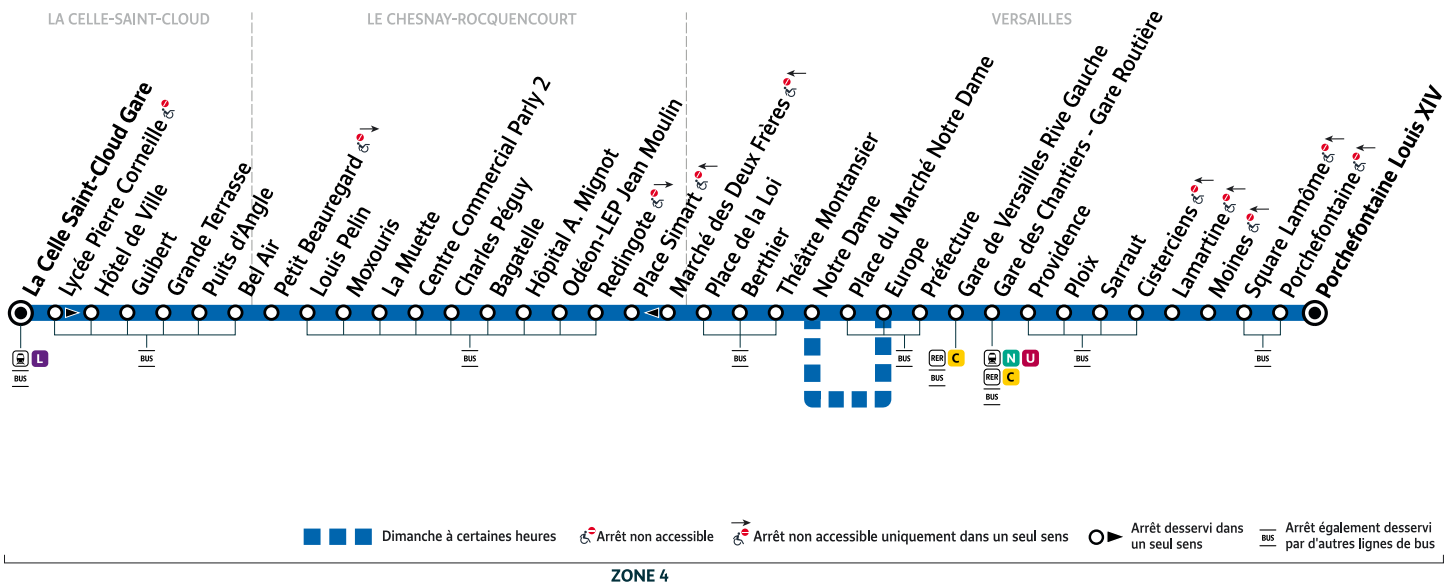

2

Gare de LA CELLE SAINT-CLOUD → VERSAILLES Porchefontaine Louis XIV

Horaires valables du lundi 10 juillet 2023 au dimanche 27 août 2023

		Samedi															
LA CELLE SAINT-CLOUD	Gare de La Celle Saint-Cloud	5:30	5:45	6:00	6:15	6:30	6:45	7:00	7:15	7:30	7:45	8:00	8:15	8:30	8:45	9:00	9:15
	Puits d'Angle	5:35	5:50	6:05	6:20	6:35	6:50	7:05	7:20	7:35	7:51	8:06	8:21	8:36	8:51	9:06	9:21
LE CHESNAY-ROCQUENCOURT	Louis Pelin	5:39	5:54	6:09	6:24	6:39	6:54	7:09	7:24	7:39	7:55	8:10	8:25	8:40	8:55	9:10	9:25
	Centre Commercial Parly 2	5:41	5:56	6:11	6:26	6:41	6:56	7:11	7:26	7:41	7:57	8:12	8:28	8:43	8:58	9:13	9:28
	Hôpital A. Mignot	5:44	5:59	6:14	6:29	6:44	6:59	7:14	7:29	7:44	8:00	8:15	8:31	8:46	9:01	9:16	9:31
VERSAILLES	Place de la Loi	5:50	6:05	6:19	6:34	6:49	7:04	7:19	7:34	7:49	8:05	8:20	8:38	8:53	9:08	9:23	9:38
	Europe	5:55	6:10	6:24	6:40	6:55	7:10	7:25	7:40	7:55	8:11	8:26	8:44	8:59	9:14	9:31	9:46
	Gare de Versailles Rive Gauche	5:56	6:11	6:25	6:41	6:56	7:11	7:26	7:41	7:56	8:12	8:28	8:46	9:01	9:16	9:34	9:49
	Gare des Chantiers - Gare Routière	5:59	6:15	6:29	6:45	7:00	7:15	7:30	7:45	8:00	8:16	8:32	8:50	9:05	9:20	9:38	9:53
	Porchefontaine Louis XIV	6:07	6:23	6:37	6:53	7:08	7:23	7:38	7:53	8:08	8:25	8:41	8:59	9:14	9:31	9:49	10:04