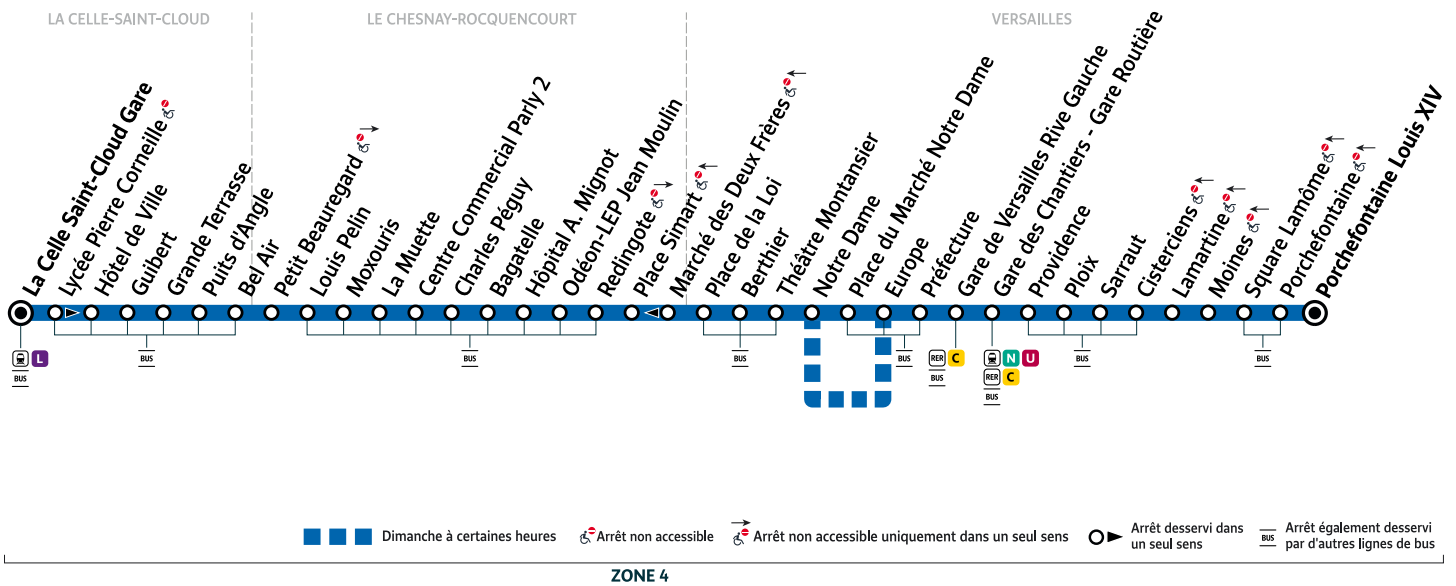

2

Gare de LA CELLE SAINT-CLOUD → VERSAILLES Porchefontaine Louis XIV

Horaires valables du lundi 10 juillet 2023 au dimanche 27 août 2023

		Samedi									
LA CELLE SAINT-CLOUD	Gare de La Celle Saint-Cloud	21:50	22:20	22:50	23:20	23:50	0:20	0:50	1:20		
	Puits d'Angle	21:54	22:24	22:54	23:24	23:54	0:24	0:54	1:24		
LE CHESNAY-ROCQUENCOURT	Louis Pelin	21:57	22:27	22:57	23:27	23:57	0:27	0:57	1:27		
	Centre Commercial Parly 2	22:00	22:30	23:00	23:30	0:00	0:30	1:00	1:30		
	Hôpital A. Mignot	22:03	22:33	23:03	23:33	0:03	0:33	1:03	1:33		
VERSAILLES	Place de la Loi	22:09	22:39	23:09	23:39	0:09	0:39	1:09	1:39		
	Europe	22:14	22:44	23:14	23:44	0:14	0:44	1:14	1:44		
	Gare de Versailles Rive Gauche	22:15	22:45	23:15	23:45	0:15	0:45	1:15	1:45		
	Gare des Chantiers - Gare Routière	22:18	22:48	23:18	23:48	0:18	0:48	1:18	1:48		
	Porchefontaine Louis XIV	22:26	22:56	23:26	23:56	0:26	0:56	1:26	1:56		

Correspondance garantie - Attente du bus si retard du train inférieur ou égal à 5 minutes.

i Bon à savoir

- Ces horaires sont donnés à titre indicatif et les conducteurs s'efforcent de les respecter. Toutefois, les aléas de la circulation peuvent retarder l'heure de passage indiquée. Faites signe au conducteur pour obtenir l'arrêt de votre bus.