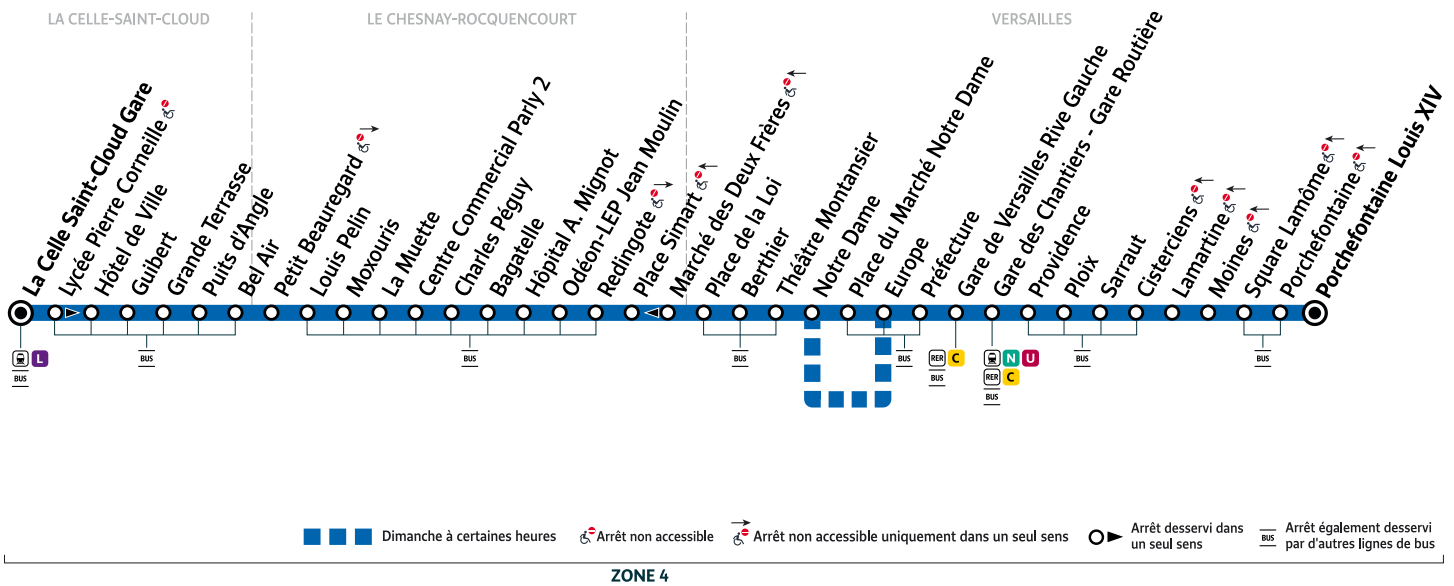

2

VERSAILLES Porchefontaine Louis XIV → Gare de LA CELLE SAINT-CLOUD

Horaires valables du lundi 10 juillet 2023 au dimanche 27 août 2023

		Dimanche et jours fériés															
VERSAILLES	Porchefontaine Louis XIV	17:20	17:40	18:00	18:20	18:40	19:00	19:20	19:40	20:00	20:20	20:40	21:05	21:35	22:05	22:35	23:05
	Gare des Chantiers - Gare Routière	17:31	17:52	18:12	18:32	18:52	19:12	19:31	19:51	20:11	20:31	20:51	21:16	21:46	22:16	22:44	23:14
	Gare de Versailles Rive Gauche	17:34	17:56	18:16	18:36	18:56	19:16	19:35	19:55	20:15	20:35	20:55	21:18	21:48	22:18	22:46	23:16
	Europe	17:37	17:59	18:19	18:39	18:59	19:19	19:38	19:58	20:18	20:38	20:58	21:20	21:50	22:20	22:48	23:18
	Place du Marché Notre Dame	17:39	18:01	18:21	18:41	19:01	19:21	19:40	20:00	20:20	20:39	20:59	21:21	21:51	22:21	22:50	23:20
	Notre Dame	17:40	18:02	18:22	18:42	19:02	19:22	19:41	20:01	20:21	20:40	21:00	21:22	21:52	22:22	22:51	23:21
LE CHESNAY-ROCQUENCOURT	Hôpital A. Mignot	17:52	18:14	18:34	18:54	19:14	19:33	19:52	20:12	20:31	20:50	21:10	21:32	22:02	22:32	23:01	23:31
	Centre Commercial Parly 2	17:54	18:16	18:36	18:56	19:16	19:36	19:55	20:15	20:33	20:52	21:12	21:34	22:04	22:34	23:04	23:34
	Louis Pelin	17:57	18:19	18:39	18:59	19:19	19:39	19:58	20:18	20:36	20:55	21:15	21:37	22:07	22:37	23:06	23:36
LA CELLE SAINT-CLOUD	Puits d'Angle	18:01	18:23	18:43	19:03	19:23	19:42	20:01	20:21	20:39	20:58	21:18	21:40	22:10	22:40	23:09	23:39
	Gare de La Celle Saint-Cloud	18:06	18:28	18:48	19:08	19:27	19:46	20:05	20:25	20:43	21:02	21:22	21:44	22:14	22:44	23:13	23:43

		Dimanche et jours fériés					
VERSAILLES	Porchefontaine Louis XIV	23:35	0:05	0:35	1:05	1:35	
	Gare des Chantiers - Gare Routière	23:43	0:13	0:43	1:13	1:43	
	Gare de Versailles Rive Gauche	23:45	0:16	0:46	1:16	1:46	
	Europe	23:47	0:18	0:48	1:18	1:48	
	Place du Marché Notre Dame	23:49	0:20	0:49	1:19	1:49	
	Notre Dame	23:50	0:21	0:50	1:20	1:50	
LE CHESNAY-ROCQUENCOURT	Hôpital A. Mignot	0:00	0:31	1:00	1:30	2:00	
	Centre Commercial Parly 2	0:03	0:34	1:03	1:33	2:03	
	Louis Pelin	0:05	0:36	1:05	1:35	2:05	
LA CELLE SAINT-CLOUD	Puits d'Angle	0:08	0:39	1:08	1:38	2:08	
	Gare de La Celle Saint-Cloud	0:12	0:43	1:12	1:42	2:12	

i Bon à savoir

- Ces horaires sont donnés à titre indicatif et les conducteurs s'efforcent de les respecter. Toutefois, les aléas de la circulation peuvent retarder l'heure de passage indiquée. Faites signe au conducteur pour obtenir l'arrêt de votre bus.