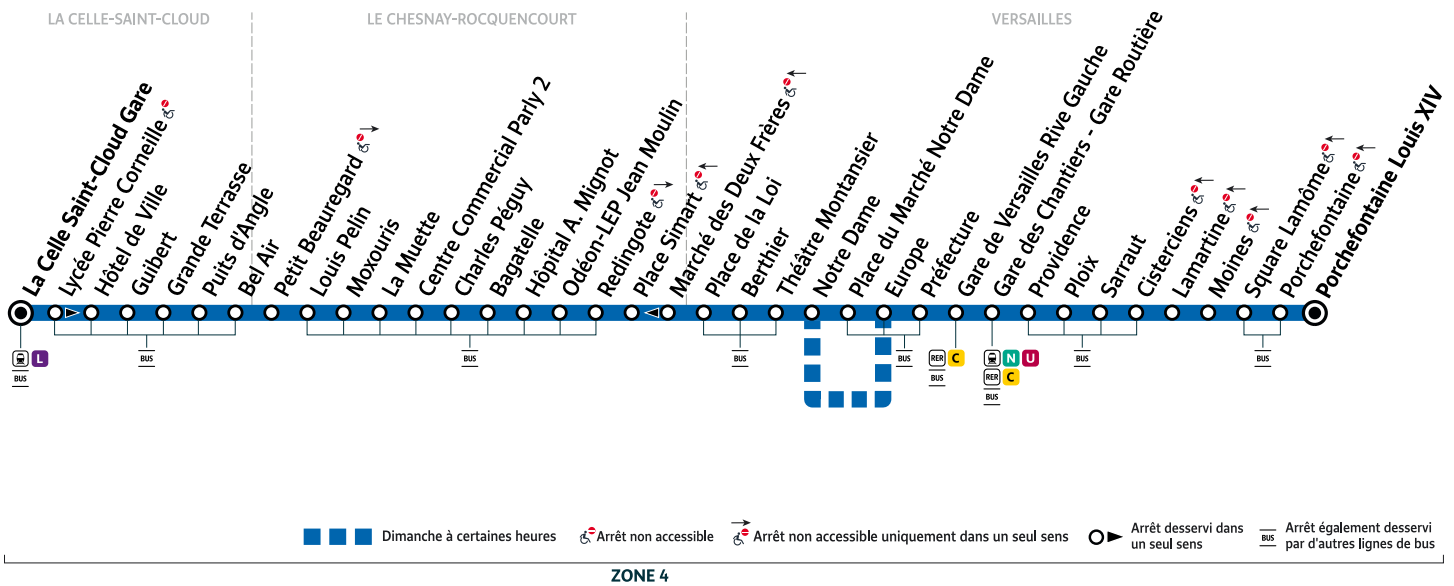

2

Gare de LA CELLE SAINT-CLOUD → VERSAILLES Porchefontaine Louis XIV

Horaires valables du lundi 10 juillet 2023 au dimanche 27 août 2023

		Dimanche et jours fériés															
LA CELLE SAINT-CLOUD	Gare de La Celle Saint-Cloud	17:40	18:00	18:20	18:40	19:00	19:20	19:40	20:00	20:20	20:40	21:00	21:20	21:50	22:20	22:50	23:20
	Puits d'Angle	17:45	18:05	18:25	18:45	19:05	19:25	19:45	20:05	20:25	20:45	21:04	21:24	21:54	22:24	22:54	23:24
LE CHESNAY-ROCQUENCOURT	Louis Pelin	17:49	18:09	18:29	18:49	19:08	19:28	19:47	20:07	20:27	20:48	21:07	21:27	21:57	22:27	22:57	23:27
	Centre Commercial Parly 2	17:51	18:11	18:31	18:51	19:10	19:31	19:50	20:10	20:30	20:51	21:10	21:30	22:00	22:30	23:00	23:30
	Hôpital A. Mignot	17:54	18:14	18:34	18:54	19:13	19:34	19:53	20:13	20:33	20:53	21:12	21:32	22:02	22:32	23:02	23:32
VERSAILLES	Place de la Loi	18:01	18:21	18:41	19:01	19:20	19:41	20:00	20:19	20:39	20:59	21:18	21:38	22:06	22:36	23:06	23:36
	Notre Dame	18:05	18:25	18:45	19:05	19:24	19:45	20:04	20:23	20:43	21:03	21:21	21:41	22:09	22:39	23:09	23:39
	Place du Marché Notre Dame	18:06	18:26	18:46	19:06	19:25	19:46	20:05	20:24	20:43	21:03	21:21	21:41	22:09	22:39	23:09	23:39
	Europe	18:08	18:28	18:48	19:08	19:27	19:48	20:07	20:26	20:45	21:05	21:23	21:43	22:11	22:41	23:11	23:41
	Gare de Versailles Rive Gauche	18:11	18:31	18:51	19:11	19:30	19:51	20:10	20:29	20:48	21:08	21:26	21:46	22:14	22:44	23:14	23:44
	Gare des Chantiers - Gare Routière	18:14	18:34	18:54	19:14	19:33	19:54	20:13	20:32	20:51	21:11	21:29	21:49	22:17	22:47	23:17	23:47
	Porchefontaine Louis XIV	18:25	18:45	19:05	19:25	19:43	20:04	20:22	20:41	21:00	21:19	21:37	21:56	22:24	22:54	23:24	23:54

		Dimanche et jours fériés			
LA CELLE SAINT-CLOUD	Gare de La Celle Saint-Cloud	23:50	0:20	0:50	1:20
	Puits d'Angle	23:54	0:24	0:54	1:24
LE CHESNAY-ROCQUENCOURT	Louis Pelin	23:57	0:27	0:57	1:27
	Centre Commercial Parly 2	0:00	0:30	1:00	1:30
	Hôpital A. Mignot	0:02	0:32	1:02	1:32
VERSAILLES	Place de la Loi	0:06	0:36	1:06	1:36
	Notre Dame	0:09	0:39	1:09	1:39
	Place du Marché Notre Dame	0:09	0:39	1:09	1:39
	Europe	0:11	0:41	1:11	1:41
	Gare de Versailles Rive Gauche	0:14	0:44	1:14	1:44
	Gare des Chantiers - Gare Routière	0:16	0:46	1:16	1:46
	Porchefontaine Louis XIV	0:23	0:53	1:23	1:53

Correspondance garantie - Attente du bus si retard du train inférieur ou égal à 5 minutes.

Bon à savoir

- Ces horaires sont donnés à titre indicatif et les conducteurs s'efforcent de les respecter. Toutefois, les aléas de la circulation peuvent retarder l'heure de passage indiquée. Faites signe au conducteur pour obtenir l'arrêt de votre bus.