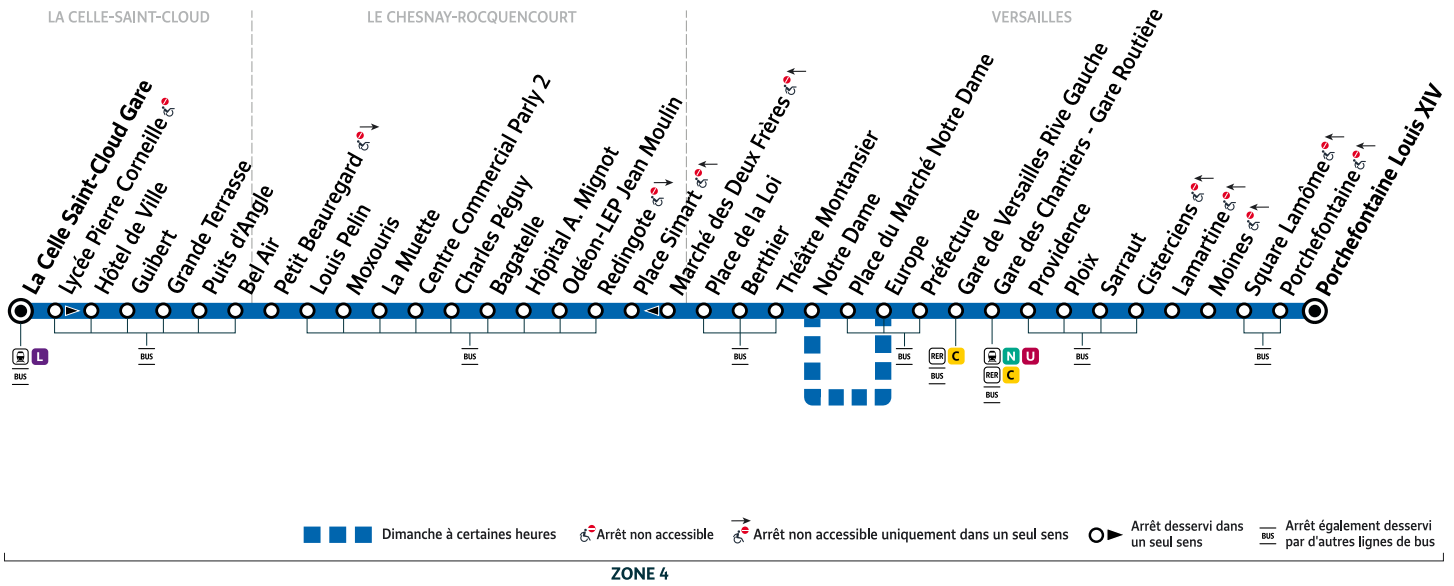

2

VERSAILLES Porchefontaine Louis XIV → Gare de LA CELLE SAINT-CLOUD

Horaires valables du lundi 10 juillet 2023 au dimanche 27 août 2023

		Samedi															
VERSAILLES	Porchefontaine Louis XIV	5:30	5:45	6:00	6:15	6:30	6:45	7:00	7:15	7:30	7:45	8:00	8:15	8:30	8:45	9:00	9:15
	Gare des Chantiers - Gare Routière	5:39	5:54	6:09	6:24	6:40	6:55	7:10	7:25	7:40	7:55	8:10	8:25	8:40	8:55	9:12	9:27
	Gare de Versailles Rive Gauche	5:42	5:57	6:12	6:27	6:43	6:58	7:13	7:28	7:43	7:58	8:13	8:28	8:43	8:58	9:15	9:30
	Europe	5:44	5:59	6:14	6:29	6:45	7:00	7:16	7:31	7:46	8:01	8:16	8:31	8:46	9:01	9:18	9:33
	Place de la Loi	5:49	6:04	6:19	6:34	6:50	7:05	7:21	7:37	7:52	8:07	8:23	8:38	8:53	9:08	9:25	9:40
LE CHESNAY-ROCQUENCOURT	Hôpital A. Mignot	5:56	6:11	6:26	6:41	6:57	7:12	7:28	7:44	7:59	8:14	8:30	8:45	9:00	9:15	9:32	9:47
	Centre Commercial Parly 2	5:59	6:14	6:29	6:44	7:00	7:15	7:31	7:47	8:02	8:17	8:32	8:47	9:03	9:18	9:35	9:50
	Louis Pelin	6:01	6:16	6:32	6:47	7:03	7:18	7:34	7:50	8:05	8:20	8:35	8:50	9:06	9:21	9:38	9:53
LA CELLE SAINT-CLOUD	Puits d'Angle	6:03	6:18	6:35	6:50	7:06	7:21	7:37	7:54	8:09	8:24	8:39	8:54	9:10	9:25	9:42	9:57
	Gare de La Celle Saint-Cloud	6:08	6:23	6:40	6:55	7:11	7:25	7:41	7:58	8:13	8:28	8:43	8:58	9:14	9:29	9:46	10:01
		Samedi															
VERSAILLES	Porchefontaine Louis XIV	9:30	9:45	10:00	10:15	10:30	10:45	11:00	11:15	11:30	11:45	12:00	12:15	12:30	12:45	13:00	13:15
	Gare des Chantiers - Gare Routière	9:42	9:57	10:12	10:27	10:42	10:58	11:13	11:28	11:43	11:58	12:13	12:28	12:43	12:58	13:13	13:28
	Gare de Versailles Rive Gauche	9:45	10:00	10:15	10:30	10:45	11:01	11:16	11:31	11:46	12:01	12:16	12:31	12:46	13:01	13:16	13:31
	Europe	9:48	10:03	10:18	10:33	10:48	11:04	11:19	11:34	11:49	12:04	12:19	12:34	12:49	13:04	13:19	13:34
	Place de la Loi	9:55	10:10	10:25	10:40	10:55	11:11	11:26	11:41	11:56	12:11	12:26	12:41	12:56	13:11	13:26	13:41
LE CHESNAY-ROCQUENCOURT	Hôpital A. Mignot	10:02	10:17	10:32	10:48	11:03	11:19	11:34	11:49	12:04	12:19	12:34	12:49	13:04	13:19	13:34	13:49
	Centre Commercial Parly 2	10:05	10:20	10:35	10:51	11:06	11:22	11:37	11:52	12:07	12:22	12:37	12:52	13:07	13:22	13:37	13:52
	Louis Pelin	10:08	10:23	10:38	10:54	11:09	11:25	11:40	11:55	12:10	12:25	12:40	12:55	13:10	13:25	13:40	13:55
LA CELLE SAINT-CLOUD	Puits d'Angle	10:12	10:27	10:42	10:58	11:13	11:29	11:44	11:59	12:14	12:29	12:44	12:59	13:14	13:29	13:44	13:59
	Gare de La Celle Saint-Cloud	10:16	10:31	10:48	11:04	11:19	11:35	11:50	12:05	12:20	12:35	12:50	13:05	13:20	13:35	13:50	14:05