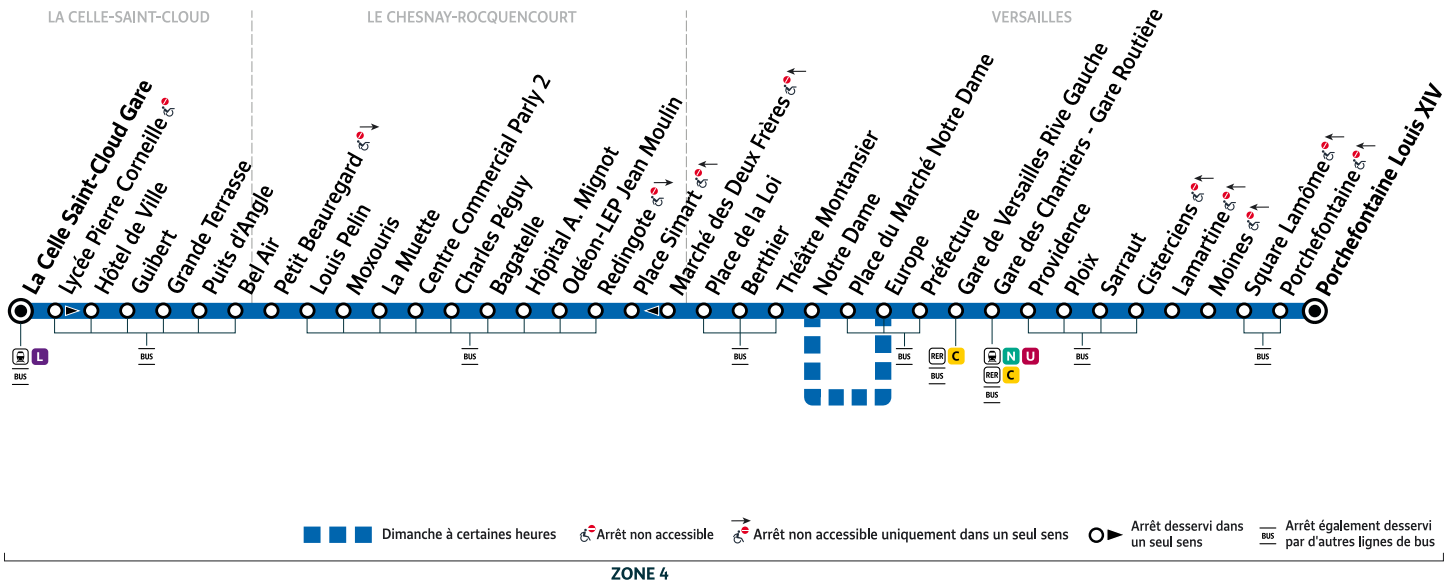

2

Gare de LA CELLE SAINT-CLOUD → VERSAILLES Porchefontaine Louis XIV

Horaires valables du lundi 10 juillet 2023 au dimanche 27 août 2023

		Du lundi au vendredi															
LA CELLE SAINT-CLOUD	Gare de La Celle Saint-Cloud	5:35	5:50	6:05	6:20	6:35	6:50	7:03	7:15	7:23	7:33	7:43	7:53	8:01	8:11	8:21	8:31
	Puits d'Angle	5:40	5:55	6:10	6:25	6:40	6:55	7:08	7:20	7:28	7:39	7:49	7:59	8:07	8:17	8:27	8:37
LE CHESNAY-ROCQUENCOURT	Louis Pelin	5:43	5:58	6:13	6:28	6:43	6:58	7:11	7:23	7:32	7:43	7:53	8:03	8:11	8:21	8:31	8:41
	Centre Commercial Parly 2	5:45	6:00	6:16	6:31	6:46	7:01	7:15	7:27	7:36	7:47	7:57	8:07	8:15	8:25	8:35	8:45
	Hôpital A. Mignot	5:47	6:02	6:18	6:33	6:48	7:03	7:18	7:30	7:39	7:49	7:59	8:09	8:17	8:27	8:37	8:48
VERSAILLES	Place de la Loi	5:53	6:08	6:24	6:39	6:54	7:09	7:24	7:36	7:45	7:55	8:05	8:15	8:25	8:35	8:45	8:56
	Europe	5:59	6:14	6:30	6:45	7:00	7:15	7:30	7:42	7:52	8:02	8:12	8:22	8:32	8:42	8:52	9:02
	Gare de Versailles Rive Gauche	6:01	6:16	6:32	6:47	7:02	7:18	7:33	7:45	7:55	8:05	8:15	8:25	8:35	8:45	8:55	9:05
	Gare des Chantiers - Gare Routière	6:03	6:18	6:34	6:49	7:04	7:22	7:37	7:49	7:59	8:09	8:19	8:29	8:39	8:49	8:59	9:09
	Porchefontaine Louis XIV	6:13	6:29	6:45	7:00	7:15	7:35	7:50	8:02	8:12	8:22	8:34	8:44	8:54	9:03	9:12	9:22