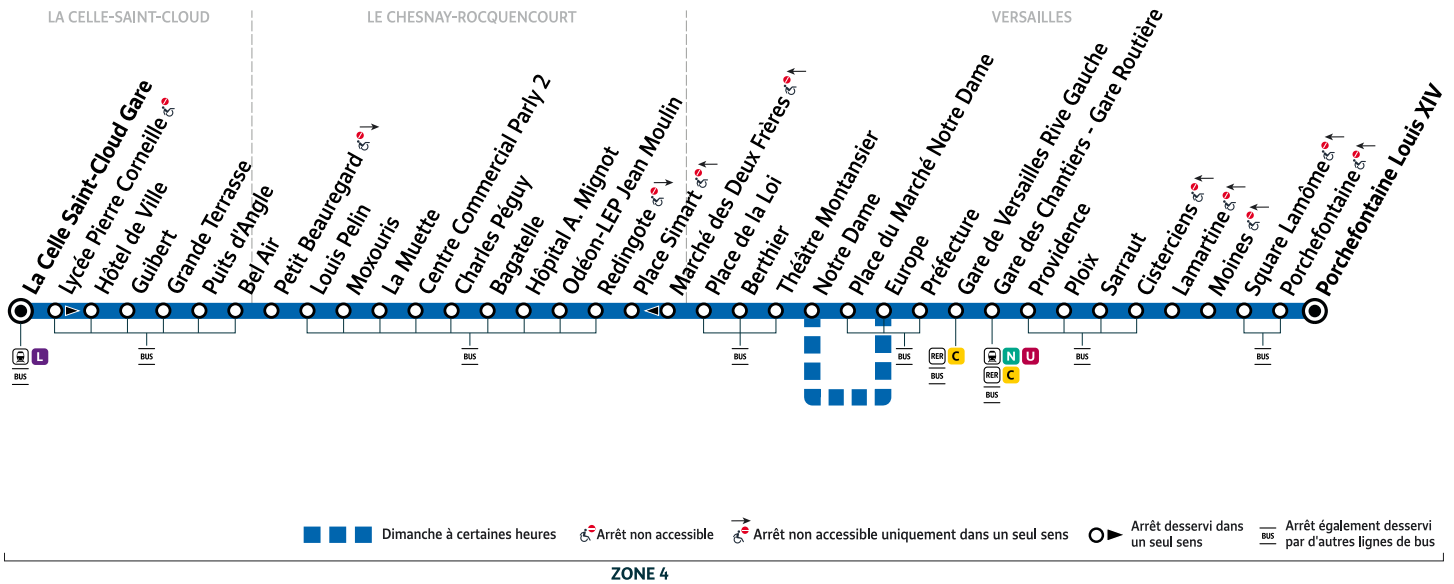

2

VERSAILLES Porchefontaine Louis XIV → Gare de LA CELLE SAINT-CLOUD

Horaires valables du lundi 10 juillet 2023 au dimanche 27 août 2023

		Du lundi au vendredi															
VERSAILLES	Porchefontaine Louis XIV	12:31	12:46	13:01	13:16	13:31	13:45	14:01	14:16	14:30	14:46	15:01	15:16	15:31	15:46	16:01	16:16
	Gare des Chantiers - Gare Routière	12:42	12:57	13:12	13:27	13:42	13:57	14:13	14:28	14:42	14:58	15:13	15:28	15:43	15:58	16:13	16:28
	Gare de Versailles Rive Gauche	12:46	13:01	13:16	13:31	13:46	14:01	14:17	14:32	14:46	15:02	15:17	15:32	15:47	16:02	16:17	16:32
	Europe	12:49	13:04	13:19	13:34	13:49	14:04	14:20	14:35	14:49	15:04	15:19	15:34	15:49	16:04	16:19	16:34
	Place de la Loi	12:56	13:11	13:26	13:41	13:56	14:11	14:26	14:41	14:56	15:11	15:25	15:40	15:56	16:11	16:26	16:41
LE CHESNAY-ROCQUENCOURT	Hôpital A. Mignot	13:05	13:20	13:35	13:50	14:05	14:20	14:35	14:50	15:05	15:20	15:34	15:49	16:05	16:20	16:35	16:50
	Centre Commercial Parly 2	13:07	13:22	13:37	13:53	14:08	14:23	14:38	14:53	15:08	15:23	15:37	15:52	16:08	16:23	16:38	16:53
	Louis Pelin	13:10	13:25	13:40	13:56	14:11	14:26	14:41	14:56	15:11	15:27	15:41	15:55	16:11	16:26	16:41	16:56
LA CELLE SAINT-CLOUD	Puits d'Angle	13:14	13:29	13:44	14:01	14:16	14:29	14:44	14:59	15:14	15:30	15:45	15:59	16:15	16:30	16:45	17:00
	Gare de La Celle Saint-Cloud	13:18	13:33	13:48	14:05	14:20	14:33	14:48	15:03	15:18	15:34	15:50	16:04	16:20	16:35	16:50	17:05
		Du lundi au vendredi															
VERSAILLES	Porchefontaine Louis XIV	16:26	16:36	16:46	16:56	17:06	17:16	17:26	17:36	17:46	17:56	18:06	18:16	18:26	18:36	18:46	18:56
	Gare des Chantiers - Gare Routière	16:38	16:48	16:58	17:08	17:18	17:28	17:38	17:48	17:58	18:08	18:18	18:28	18:38	18:48	18:58	19:08
	Gare de Versailles Rive Gauche	16:42	16:52	17:02	17:12	17:22	17:32	17:42	17:52	18:02	18:12	18:22	18:32	18:42	18:52	19:02	19:12
	Europe	16:44	16:54	17:04	17:14	17:24	17:34	17:44	17:54	18:04	18:14	18:24	18:34	18:44	18:54	19:04	19:14
	Place de la Loi	16:51	17:01	17:11	17:21	17:31	17:41	17:51	18:01	18:11	18:21	18:31	18:41	18:51	19:01	19:11	19:21
LE CHESNAY-ROCQUENCOURT	Hôpital A. Mignot	17:00	17:10	17:20	17:30	17:40	17:50	18:00	18:10	18:20	18:30	18:40	18:50	19:00	19:10	19:20	19:30
	Centre Commercial Parly 2	17:03	17:13	17:23	17:33	17:43	17:53	18:03	18:13	18:23	18:33	18:43	18:53	19:03	19:13	19:23	19:33
	Louis Pelin	17:06	17:16	17:26	17:36	17:46	17:56	18:06	18:16	18:26	18:36	18:46	18:56	19:06	19:16	19:26	19:36
LA CELLE SAINT-CLOUD	Puits d'Angle	17:10	17:20	17:30	17:40	17:50	18:00	18:10	18:20	18:30	18:40	18:50	19:00	19:10	19:20	19:30	19:40
	Gare de La Celle Saint-Cloud	17:15	17:25	17:35	17:45	17:55	18:05	18:15	18:25	18:35	18:45	18:55	19:05	19:15	19:25	19:35	19:45

Bon à savoir

- Ces horaires sont donnés à titre indicatif et les conducteurs s'efforcent de les respecter. Toutefois, les aléas de la circulation peuvent retarder l'heure de passage indiquée. Faites signe au conducteur pour obtenir l'arrêt de votre bus.