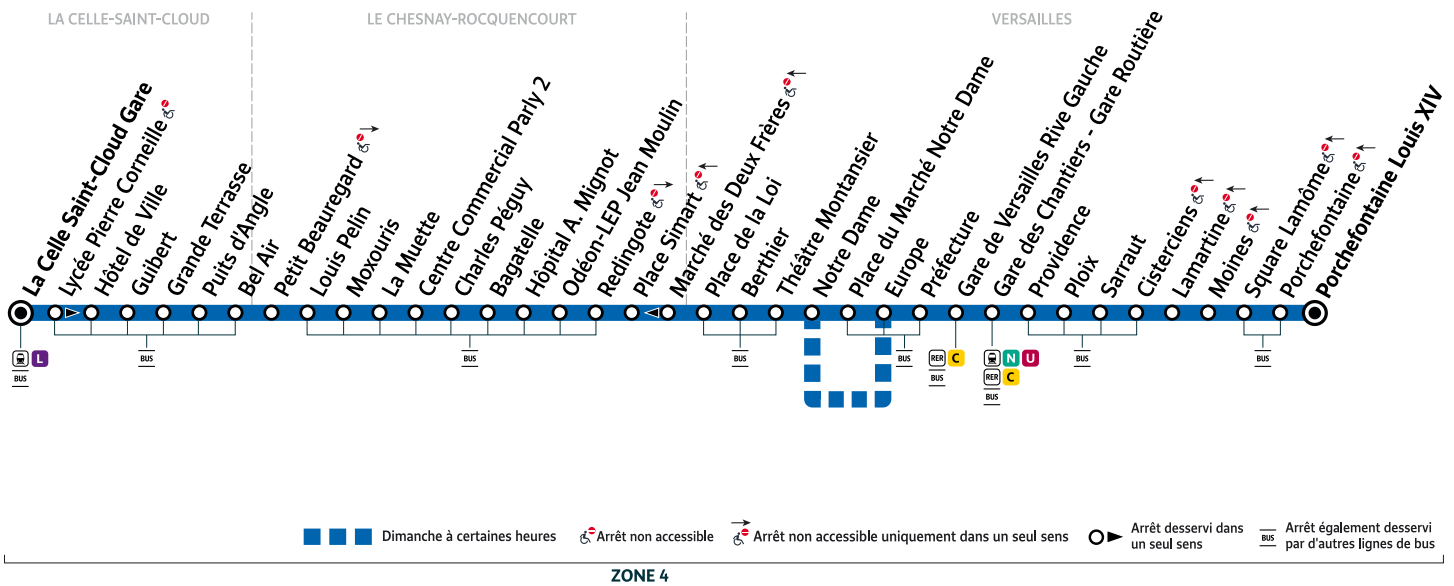

2

Gare de LA CELLE SAINT-CLOUD → VERSAILLES Porchefontaine Louis XIV

Horaires valables du lundi 10 juillet 2023 au dimanche 27 août 2023

		Du lundi au vendredi															
LA CELLE SAINT-CLOUD	Gare de La Celle Saint-Cloud	12:32	12:47	13:02	13:17	13:32	13:47	14:01	14:16	14:31	14:46	15:01	15:16	15:30	15:46	16:02	16:17
	Puits d'Angle	12:38	12:53	13:08	13:23	13:38	13:53	14:07	14:22	14:37	14:52	15:07	15:22	15:36	15:52	16:07	16:22
LE CHESNAY-ROCQUENCOURT	Louis Pelin	12:41	12:56	13:11	13:26	13:41	13:56	14:10	14:25	14:40	14:55	15:10	15:25	15:39	15:55	16:10	16:25
	Centre Commercial Parly 2	12:44	12:59	13:14	13:29	13:44	13:59	14:14	14:29	14:44	14:59	15:14	15:29	15:43	15:59	16:14	16:28
	Hôpital A. Mignot	12:47	13:02	13:17	13:32	13:47	14:02	14:17	14:32	14:47	15:02	15:17	15:32	15:47	16:03	16:18	16:32
VERSAILLES	Place de la Loi	12:54	13:09	13:24	13:39	13:54	14:09	14:24	14:39	14:54	15:09	15:24	15:39	15:54	16:09	16:24	16:38
	Europe	13:02	13:17	13:32	13:47	14:02	14:17	14:32	14:47	15:02	15:17	15:32	15:47	16:02	16:17	16:32	16:47
	Gare de Versailles Rive Gauche	13:05	13:20	13:35	13:50	14:05	14:20	14:35	14:50	15:05	15:20	15:35	15:50	16:05	16:20	16:35	16:50
	Gare des Chantiers - Gare Routière	13:09	13:24	13:39	13:54	14:09	14:24	14:39	14:54	15:09	15:24	15:39	15:54	16:09	16:24	16:39	16:54
	Porchefontaine Louis XIV	13:19	13:34	13:49	14:04	14:19	14:34	14:49	15:04	15:19	15:34	15:49	16:04	16:19	16:36	16:51	17:06
			Du lundi au vendredi														
LA CELLE SAINT-CLOUD	Gare de La Celle Saint-Cloud	16:26	16:35	16:45	16:55	17:05	17:15	17:25	17:35	17:45	17:55	18:05	18:15	18:25	18:36	18:47	18:57
	Puits d'Angle	16:31	16:40	16:50	17:00	17:10	17:20	17:30	17:40	17:50	18:00	18:10	18:20	18:30	18:41	18:52	19:02
LE CHESNAY-ROCQUENCOURT	Louis Pelin	16:35	16:44	16:54	17:04	17:14	17:24	17:34	17:44	17:54	18:04	18:14	18:24	18:34	18:45	18:55	19:05
	Centre Commercial Parly 2	16:38	16:47	16:57	17:07	17:17	17:27	17:37	17:47	17:57	18:07	18:17	18:27	18:37	18:48	18:58	19:08
	Hôpital A. Mignot	16:42	16:51	17:01	17:11	17:21	17:31	17:41	17:51	18:01	18:11	18:21	18:31	18:41	18:52	19:02	19:12
VERSAILLES	Place de la Loi	16:48	16:58	17:08	17:18	17:28	17:38	17:48	17:58	18:08	18:18	18:28	18:38	18:48	18:59	19:09	19:19
	Europe	16:57	17:07	17:17	17:27	17:37	17:47	17:57	18:07	18:17	18:27	18:37	18:47	18:56	19:06	19:16	19:26
	Gare de Versailles Rive Gauche	17:00	17:10	17:20	17:30	17:40	17:50	18:00	18:10	18:20	18:30	18:40	18:50	18:59	19:09	19:19	19:29
	Gare des Chantiers - Gare Routière	17:04	17:14	17:24	17:34	17:44	17:54	18:04	18:14	18:24	18:34	18:44	18:54	19:03	19:13	19:23	19:33
	Porchefontaine Louis XIV	17:16	17:26	17:36	17:46	17:56	18:06	18:16	18:26	18:36	18:46	18:56	19:06	19:15	19:25	19:35	19:44

Bon à savoir

- Ces horaires sont donnés à titre indicatif et les conducteurs s'efforcent de les respecter. Toutefois, les aléas de la circulation peuvent retarder l'heure de passage indiquée. Faites signe au conducteur pour obtenir l'arrêt de votre bus.