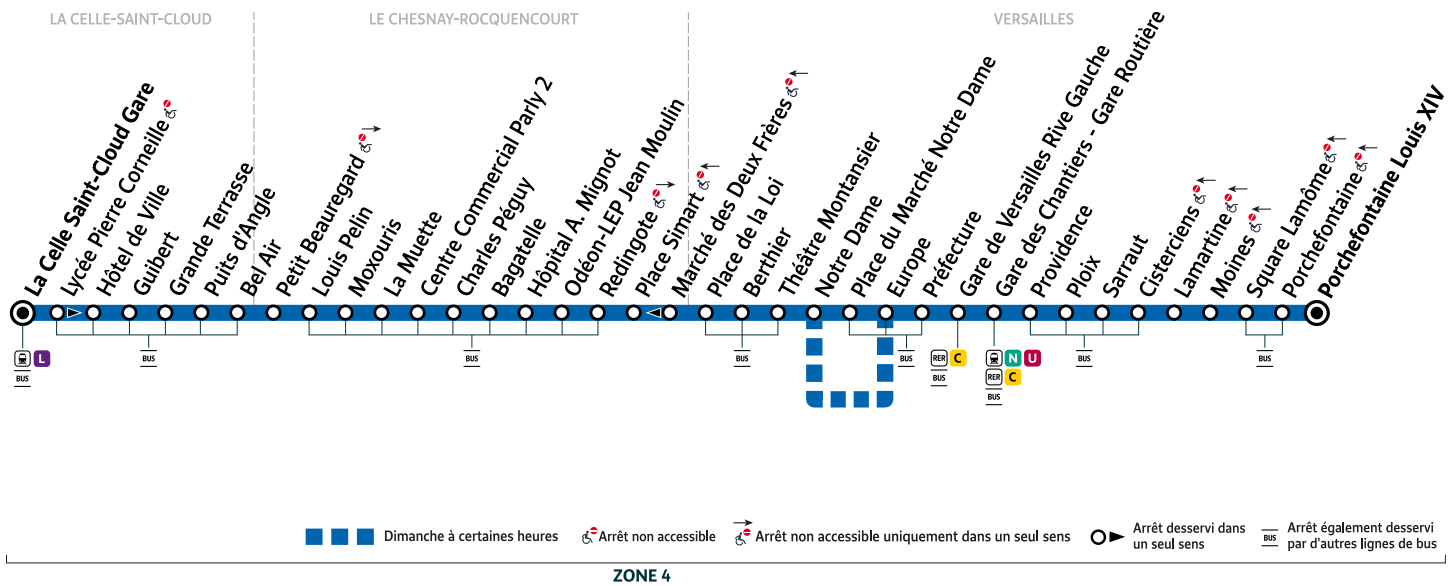

2

VERSAILLES Porchefontaine Louis XIV → Gare de LA CELLE SAINT-CLOUD

Horaires valables du lundi 10 juillet 2023 au dimanche 27 août 2023

		Du lundi au vendredi															
VERSAILLES	Porchefontaine Louis XIV	5:30	5:45	6:00	6:15	6:30	6:45	7:01	7:12	7:22	7:32	7:42	7:52	8:02	8:12	8:22	8:32
	Gare des Chantiers - Gare Routière	5:38	5:53	6:08	6:23	6:40	6:55	7:13	7:23	7:33	7:43	7:53	8:03	8:13	8:23	8:33	8:43
	Gare de Versailles Rive Gauche	5:41	5:56	6:11	6:26	6:43	6:59	7:17	7:27	7:37	7:47	7:57	8:07	8:17	8:27	8:37	8:47
	Europe	5:42	5:57	6:13	6:28	6:45	7:02	7:20	7:30	7:40	7:50	8:00	8:10	8:20	8:30	8:40	8:50
	Place de la Loi	5:47	6:02	6:18	6:34	6:52	7:09	7:27	7:37	7:47	7:57	8:07	8:17	8:27	8:37	8:47	8:57
LE CHESNAY-ROCQUENCOURT	Hôpital A. Mignot	5:54	6:09	6:25	6:42	7:01	7:18	7:36	7:46	7:56	8:06	8:16	8:26	8:36	8:46	8:56	9:06
	Centre Commercial Parly 2	5:56	6:11	6:27	6:44	7:03	7:21	7:39	7:49	7:59	8:09	8:19	8:29	8:39	8:49	8:59	9:09
	Louis Pelin	5:58	6:13	6:29	6:46	7:05	7:23	7:41	7:51	8:01	8:11	8:21	8:31	8:41	8:51	9:01	9:11
LA CELLE SAINT-CLOUD	Puits d'Angle	6:01	6:17	6:33	6:50	7:09	7:28	7:46	7:56	8:06	8:16	8:26	8:36	8:46	8:56	9:06	9:16
	Gare de La Celle Saint-Cloud	6:06	6:22	6:38	6:55	7:14	7:33	7:51	8:01	8:11	8:21	8:31	8:41	8:51	9:01	9:11	9:21
		Du lundi au vendredi															
VERSAILLES	Porchefontaine Louis XIV	8:42	8:52	9:02	9:16	9:31	9:46	10:01	10:16	10:31	10:46	11:01	11:16	11:31	11:46	12:01	12:16
	Gare des Chantiers - Gare Routière	8:53	9:03	9:13	9:27	9:42	9:57	10:12	10:27	10:42	10:57	11:12	11:27	11:42	11:57	12:12	12:27
	Gare de Versailles Rive Gauche	8:57	9:07	9:17	9:31	9:46	10:01	10:16	10:31	10:46	11:01	11:16	11:31	11:46	12:01	12:16	12:31
	Europe	9:00	9:10	9:20	9:34	9:49	10:04	10:19	10:34	10:49	11:04	11:19	11:34	11:49	12:04	12:19	12:34
	Place de la Loi	9:07	9:17	9:27	9:41	9:56	10:11	10:26	10:41	10:56	11:11	11:26	11:41	11:56	12:11	12:26	12:41
LE CHESNAY-ROCQUENCOURT	Hôpital A. Mignot	9:16	9:26	9:36	9:50	10:05	10:20	10:35	10:50	11:05	11:20	11:35	11:50	12:05	12:20	12:35	12:50
	Centre Commercial Parly 2	9:19	9:29	9:39	9:53	10:08	10:23	10:38	10:52	11:07	11:22	11:37	11:52	12:07	12:22	12:37	12:52
	Louis Pelin	9:21	9:31	9:41	9:55	10:10	10:25	10:40	10:55	11:10	11:25	11:40	11:55	12:10	12:25	12:40	12:55
LA CELLE SAINT-CLOUD	Puits d'Angle	9:26	9:36	9:46	10:00	10:15	10:30	10:44	10:59	11:14	11:29	11:44	11:59	12:14	12:29	12:44	12:59
	Gare de La Celle Saint-Cloud	9:31	9:41	9:51	10:05	10:20	10:35	10:48	11:03	11:18	11:33	11:48	12:03	12:18	12:33	12:48	13:03