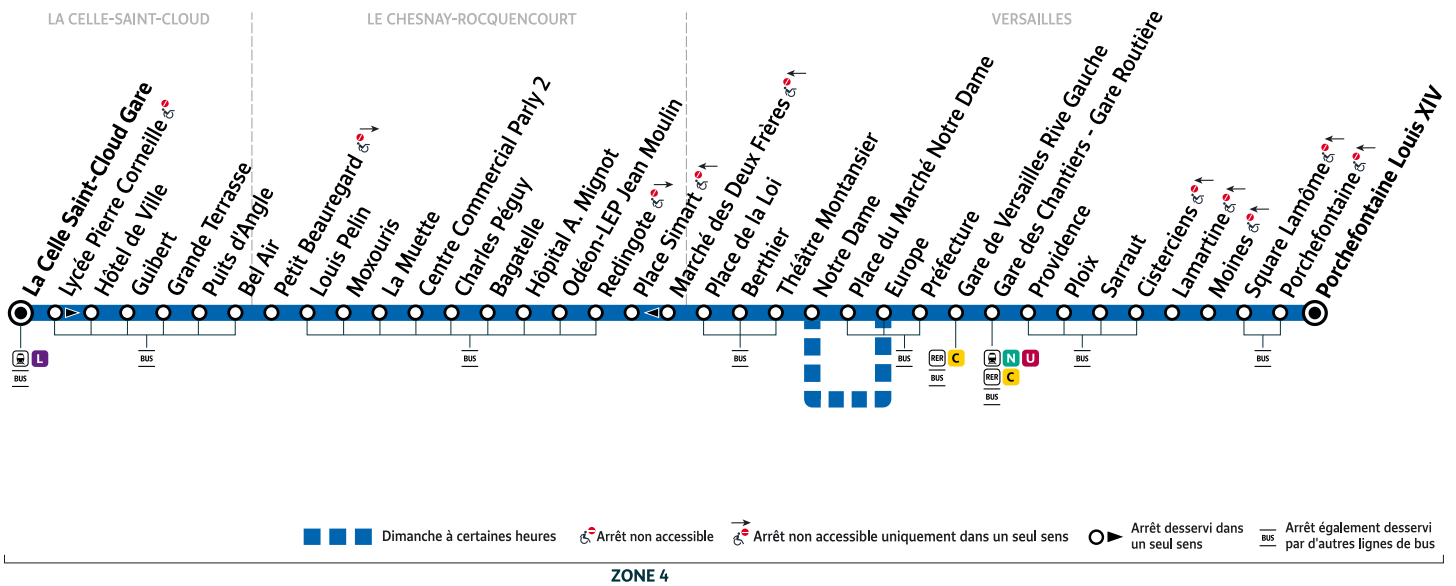

2

VERSAILLES Porchefontaine Louis XIV → Gare de LA CELLE SAINT-CLOUD

Horaires valables du lundi 10 juillet 2023 au dimanche 27 août 2023

		Du lundi au vendredi															
VERSAILLES	Porchefontaine Louis XIV	19:06	19:16	19:26	19:36	19:50	20:05	20:20	20:35	20:50	21:05	21:35	22:05	22:35	23:05	23:35	0:05
	Gare des Chantiers - Gare Routière	19:18	19:28	19:38	19:48	20:02	20:17	20:32	20:46	20:59	21:14	21:44	22:13	22:43	23:13	23:43	0:13
	Gare de Versailles Rive Gauche	19:22	19:32	19:42	19:52	20:06	20:21	20:36	20:48	21:01	21:16	21:46	22:15	22:45	23:15	23:45	0:15
	Europe	19:24	19:34	19:44	19:54	20:08	20:23	20:38	20:50	21:03	21:18	21:48	22:17	22:47	23:17	23:47	0:17
	Place de la Loi	19:31	19:41	19:51	20:01	20:15	20:30	20:44	20:55	21:08	21:23	21:54	22:23	22:53	23:23	23:53	0:23
LE CHESNAY-ROCQUENCOURT	Hôpital A. Mignot	19:40	19:50	20:00	20:10	20:24	20:37	20:51	21:02	21:15	21:30	22:00	22:29	22:59	23:29	23:59	0:29
	Centre Commercial Parly 2	19:43	19:53	20:03	20:12	20:26	20:39	20:53	21:04	21:17	21:32	22:02	22:31	23:01	23:31	0:01	0:31
	Louis Pelin	19:46	19:56	20:06	20:15	20:29	20:42	20:55	21:06	21:19	21:34	22:04	22:33	23:03	23:33	0:03	0:33
LA CELLE SAINT-CLOUD	Puits d'Angle	19:50	20:00	20:10	20:19	20:33	20:46	20:59	21:10	21:23	21:38	22:08	22:37	23:07	23:37	0:07	0:37
	Gare de La Celle Saint-Cloud	19:55	20:05	20:15	20:23	20:37	20:50	21:03	21:14	21:27	21:42	22:13	22:42	23:12	23:42	0:12	0:42

		Du lundi au vendredi		
VERSAILLES	Porchefontaine Louis XIV	0:35	1:05	1:35
	Gare des Chantiers - Gare Routière	0:43	1:12	1:42
	Gare de Versailles Rive Gauche	0:45	1:15	1:45
	Europe	0:47	1:17	1:47
	Place de la Loi	0:53	1:22	1:51
LE CHESNAY-ROCQUENCOURT	Hôpital A. Mignot	0:59	1:28	1:57
	Centre Commercial Parly 2	1:01	1:30	1:59
	Louis Pelin	1:03	1:32	2:01
LA CELLE SAINT-CLOUD	Puits d'Angle	1:06	1:35	2:04
	Gare de La Celle Saint-Cloud	1:11	1:40	2:09

i Bon à savoir

- Ces horaires sont donnés à titre indicatif et les conducteurs s'efforcent de les respecter. Toutefois, les aléas de la circulation peuvent retarder l'heure de passage indiquée. Faites signe au conducteur pour obtenir l'arrêt de votre bus.