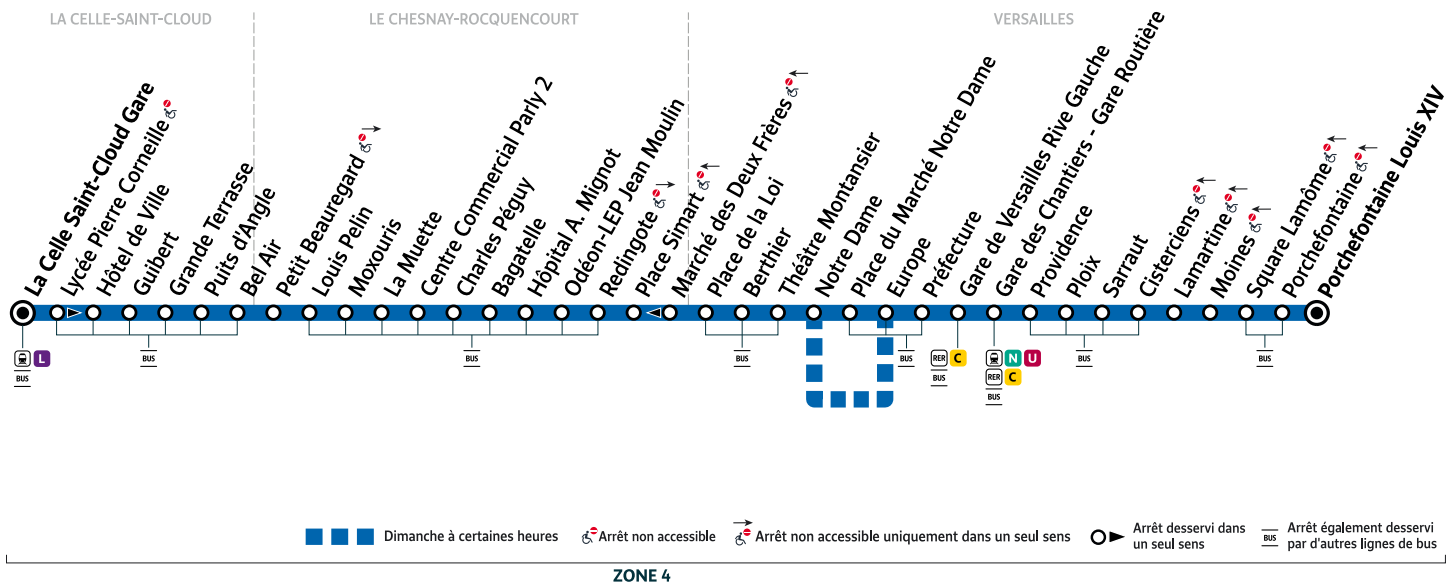

2

Gare de LA CELLE SAINT-CLOUD → VERSAILLES Porchefontaine Louis XIV

Horaires valables du lundi 10 juillet 2023 au dimanche 27 août 2023

		Du lundi au vendredi															
LA CELLE SAINT-CLOUD	Gare de La Celle Saint-Cloud	19:07	19:18	19:28	19:38	19:49	19:59	20:09	20:20	20:37	20:52	21:20	21:50	22:20	22:50	23:20	23:50
	Puits d'Angle	19:12	19:23	19:33	19:43	19:54	20:04	20:14	20:25	20:42	20:57	21:25	21:55	22:25	22:55	23:25	23:55
LE CHESNAY-ROCQUENCOURT	Louis Pelin	19:15	19:26	19:36	19:46	19:57	20:07	20:17	20:28	20:45	21:00	21:28	21:58	22:28	22:58	23:28	23:58
	Centre Commercial Parly 2	19:18	19:29	19:39	19:49	20:00	20:10	20:20	20:30	20:47	21:02	21:30	22:00	22:30	23:00	23:30	0:00
	Hôpital A. Mignot	19:22	19:33	19:43	19:53	20:04	20:14	20:24	20:34	20:51	21:06	21:34	22:02	22:32	23:02	23:32	0:02
VERSAILLES	Place de la Loi	19:29	19:39	19:49	19:59	20:09	20:19	20:29	20:39	20:56	21:11	21:39	22:07	22:37	23:07	23:37	0:06
	Europe	19:36	19:46	19:56	20:06	20:16	20:25	20:35	20:45	21:02	21:17	21:45	22:12	22:42	23:12	23:42	0:11
	Gare de Versailles Rive Gauche	19:39	19:49	19:59	20:08	20:18	20:27	20:37	20:47	21:04	21:19	21:47	22:14	22:44	23:14	23:44	0:13
	Gare des Chantiers - Gare Routière	19:42	19:52	20:02	20:11	20:21	20:29	20:39	20:49	21:06	21:21	21:49	22:16	22:46	23:16	23:46	0:15
	Porchefontaine Louis XIV	19:53	20:03	20:12	20:21	20:30	20:38	20:48	20:58	21:15	21:30	21:58	22:25	22:55	23:25	23:55	0:24

		Du lundi au vendredi		
LA CELLE SAINT-CLOUD	Gare de La Celle Saint-Cloud	0:20	0:50	1:20
	Puits d'Angle	0:24	0:54	1:24
LE CHESNAY-ROCQUENCOURT	Louis Pelin	0:27	0:57	1:27
	Centre Commercial Parly 2	0:29	0:59	1:29
	Hôpital A. Mignot	0:31	1:01	1:31
VERSAILLES	Place de la Loi	0:35	1:05	1:35
	Europe	0:40	1:10	1:40
	Gare de Versailles Rive Gauche	0:42	1:12	1:42
	Gare des Chantiers - Gare Routière	0:44	1:14	1:44
	Porchefontaine Louis XIV	0:53	1:23	1:53

Correspondance garantie - Attente du bus si retard du train inférieur ou égal à 5 minutes.

i Bon à savoir

- Ces horaires sont donnés à titre indicatif et les conducteurs s'efforcent de les respecter. Toutefois, les aléas de la circulation peuvent retarder l'heure de passage indiquée. Faites signe au conducteur pour obtenir l'arrêt de votre bus.