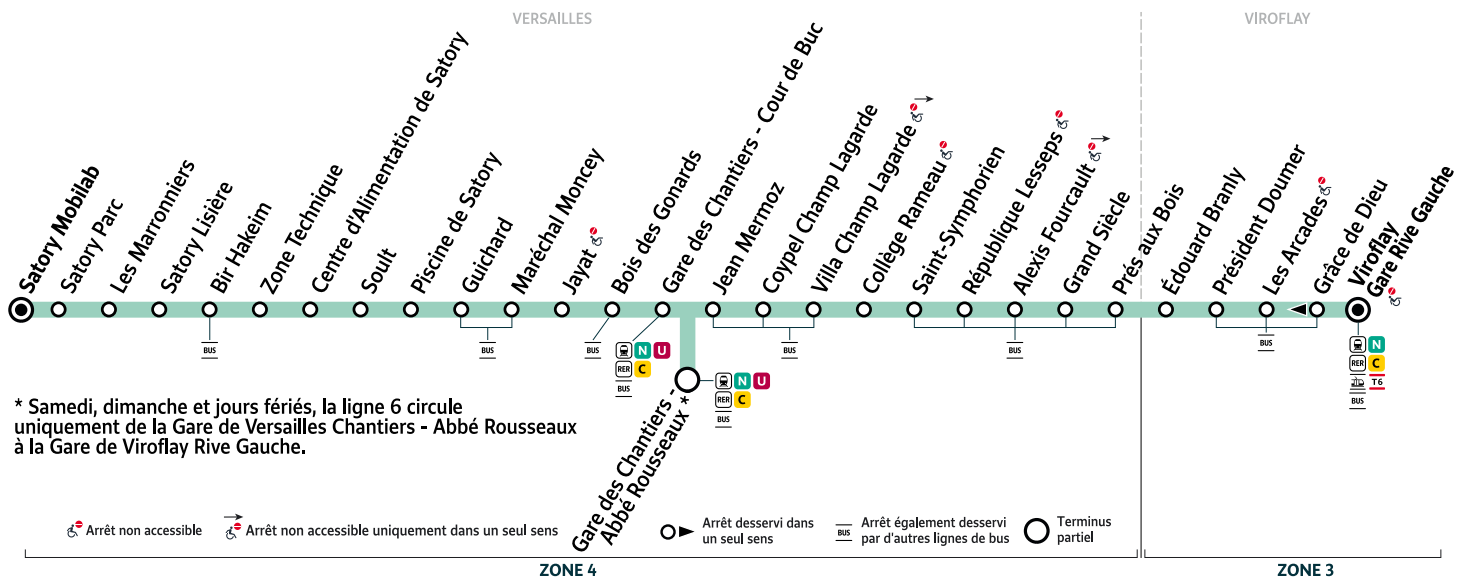

6

VERSAILLES Satory Mobilab → Gare de VIROFLAY Rive Gauche

Horaires valables du lundi 10 juillet 2023 au dimanche 27 août 2023

Du lundi au vendredi

VERSAILLES	Satory Mobilab	Guichard	Jayat	Gare des Chantiers - Cour de Buc	Collège Rameau	Prés aux Bois	VIROFLAY	Gare de Viroflay Rive Gauche
14:00	14:05	14:07	14:11	14:16	14:20	14:25	14:00	14:05
14:15	14:20	14:22	14:26	14:31	14:35	14:40	14:15	14:20
14:30	14:35	14:37	14:41	14:46	14:50	14:55	14:30	14:35
14:45	14:50	14:52	14:56	15:01	15:05	15:10	14:45	14:50
15:00	15:05	15:07	15:11	15:16	15:20	15:25	15:00	15:05
15:15	15:20	15:22	15:26	15:31	15:36	15:40	15:15	15:20
15:30	15:35	15:37	15:41	15:47	15:53	15:57	15:30	15:35
15:45	15:50	15:52	15:56	16:02	16:08	16:12	15:45	15:50
16:00	16:05	16:07	16:11	16:17	16:23	16:27	16:00	16:05
16:15	16:20	16:22	16:26	16:32	16:38	16:42	16:15	16:20
16:30	16:35	16:37	16:41	16:47	17:02	17:06	16:30	16:35
16:45	16:50	16:52	16:56	17:02	17:08	17:12	16:45	16:50
17:00	17:05	17:07	17:11	17:17	17:23	17:27	17:00	17:05
17:15	17:20	17:22	17:26	17:32	17:38	17:42	17:15	17:20
17:30	17:35	17:37	17:41	17:47	17:54	17:58	17:30	17:35
17:45	17:50	17:52	17:56	18:03	18:10	18:15	17:45	17:50