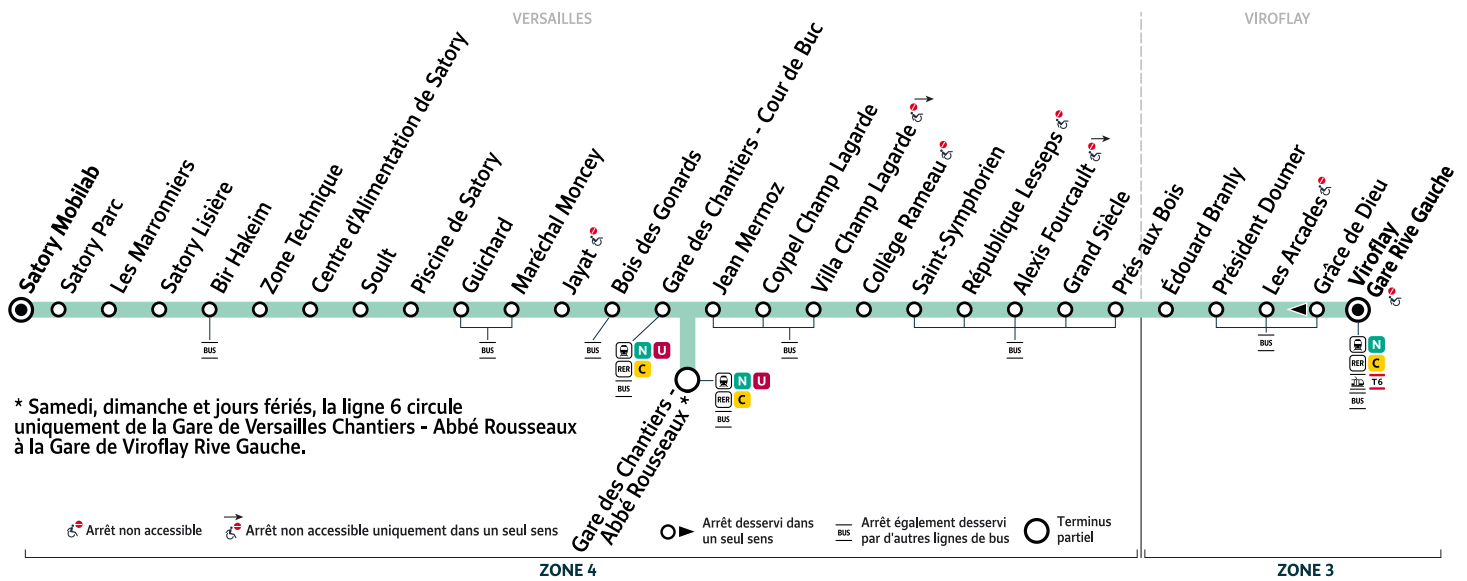

6

Gare de VIROFLAY Rive Gauche → VERSAILLES Satory Mobilab

Horaires valables du lundi 10 juillet 2023 au dimanche 27 août 2023

Du lundi au vendredi

VIROFLAY	Gare de Viroflay Rive Gauche	14:00	14:15	14:30	14:45	15:00	15:15	15:30	15:45	16:00	16:15	16:30	16:45	17:00	17:15	17:30	17:45
VERSAILLES	Prés aux Bois	14:06	14:21	14:36	14:51	15:06	15:21	15:36	15:51	16:06	16:22	16:37	16:52	17:07	17:22	17:37	17:52
	Collège Rameau	14:11	14:26	14:41	14:56	15:11	15:26	15:41	15:56	16:11	16:28	16:43	16:58	17:13	17:28	17:43	17:58
	Gare des Chantiers - Cour de Buc	14:16	14:31	14:46	15:01	15:16	15:31	15:46	16:01	16:16	16:33	16:48	17:04	17:20	17:35	17:50	18:05
	Jayat	14:20	14:35	14:50	15:05	15:20	15:35	15:50	16:05	16:20	16:37	16:52	17:08	17:24	17:39	17:54	18:09
	Guichard	14:22	14:37	14:52	15:07	15:22	15:37	15:52	16:07	16:22	16:39	16:54	17:10	17:26	17:41	17:56	18:11
	Bir Hakeim	14:25	14:40	14:55	15:10	15:25	15:40	15:55	16:10	16:25	16:42	16:58	17:14	17:30	17:45	18:00	18:15
	Satory Mobilab	14:28	14:43	14:58	15:13	15:28	15:43	15:58	16:13	16:28	16:45	17:01	17:16	17:32	17:47	18:02	18:17