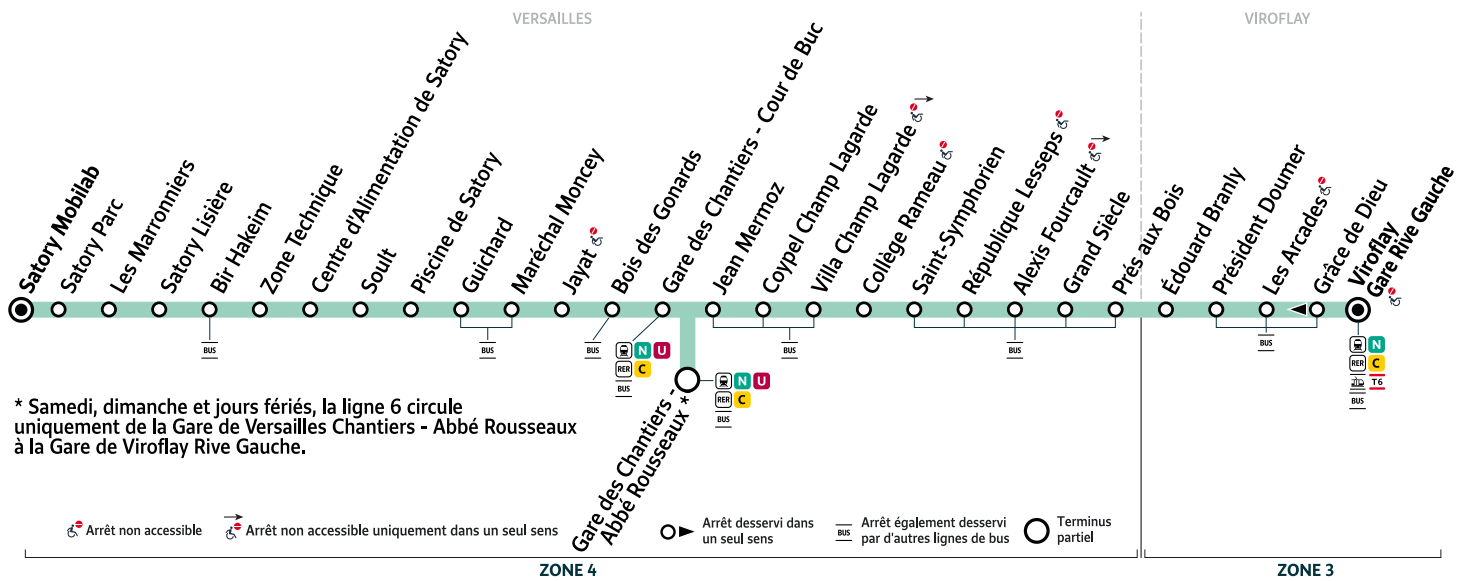

6

Gare de VIROFLAY Rive Gauche → VERSAILLES Satory Mobilab

Horaires valables du lundi 10 juillet 2023 au dimanche 27 août 2023

Du lundi au vendredi

VIROFLAY	Gare de Viroflay Rive Gauche	6:00	6:15	6:30	6:45	7:00	7:15	7:30	7:45	8:00	8:15	8:30	8:45	9:00	9:15	9:30	9:45
VERSAILLES	Prés aux Bois	6:06	6:21	6:36	6:52	7:07	7:22	7:37	7:52	8:07	8:22	8:37	8:52	9:07	9:22	9:37	9:52
	Collège Rameau	6:10	6:25	6:40	6:56	7:11	7:27	7:42	7:57	8:12	8:28	8:43	8:58	9:12	9:27	9:42	9:57
	Gare des Chantiers - Cour de Buc	6:15	6:30	6:45	7:01	7:16	7:34	7:49	8:04	8:19	8:35	8:50	9:05	9:19	9:34	9:49	10:04
	Jayat	6:19	6:34	6:49	7:05	7:20	7:38	7:53	8:08	8:23	8:39	8:54	9:08	9:22	9:37	9:52	10:07
	Guichard	6:21	6:36	6:52	7:08	7:23	7:41	7:56	8:11	8:26	8:42	8:57	9:10	9:24	9:39	9:54	10:09
	Bir Hakeim	6:24	6:39	6:55	7:11	7:26	7:44	7:59	8:14	8:29	8:45	9:00	9:13	9:27	9:42	9:57	10:12
	Satory Mobilab	6:26	6:41	6:57	7:13	7:30	7:48	8:03	8:18	8:33	8:49	9:04	9:16	9:30	9:45	10:00	10:15

Du lundi au vendredi

VIROFLAY	Gare de Viroflay Rive Gauche	10:00	10:15	10:30	10:45	11:00	11:15	11:30	11:45	12:00	12:15	12:30	12:45	13:00	13:15	13:30	13:45
VERSAILLES	Prés aux Bois	10:07	10:22	10:37	10:52	11:07	11:22	11:37	11:52	12:07	12:22	12:37	12:52	13:06	13:21	13:36	13:51
	Collège Rameau	10:12	10:27	10:42	10:57	11:12	11:27	11:42	11:57	12:12	12:27	12:42	12:57	13:11	13:26	13:41	13:56
	Gare des Chantiers - Cour de Buc	10:19	10:34	10:48	11:03	11:18	11:33	11:48	12:03	12:18	12:33	12:47	13:02	13:16	13:31	13:46	14:01
	Jayat	10:22	10:37	10:51	11:06	11:21	11:36	11:51	12:06	12:21	12:36	12:50	13:05	13:19	13:35	13:50	14:05
	Guichard	10:24	10:39	10:53	11:08	11:23	11:38	11:53	12:08	12:23	12:38	12:52	13:07	13:21	13:37	13:52	14:07
	Bir Hakeim	10:27	10:42	10:56	11:11	11:26	11:41	11:56	12:11	12:26	12:41	12:55	13:10	13:24	13:40	13:55	14:10
	Satory Mobilab	10:30	10:44	10:58	11:13	11:28	11:43	11:58	12:13	12:28	12:43	12:57	13:12	13:27	13:43	13:58	14:13