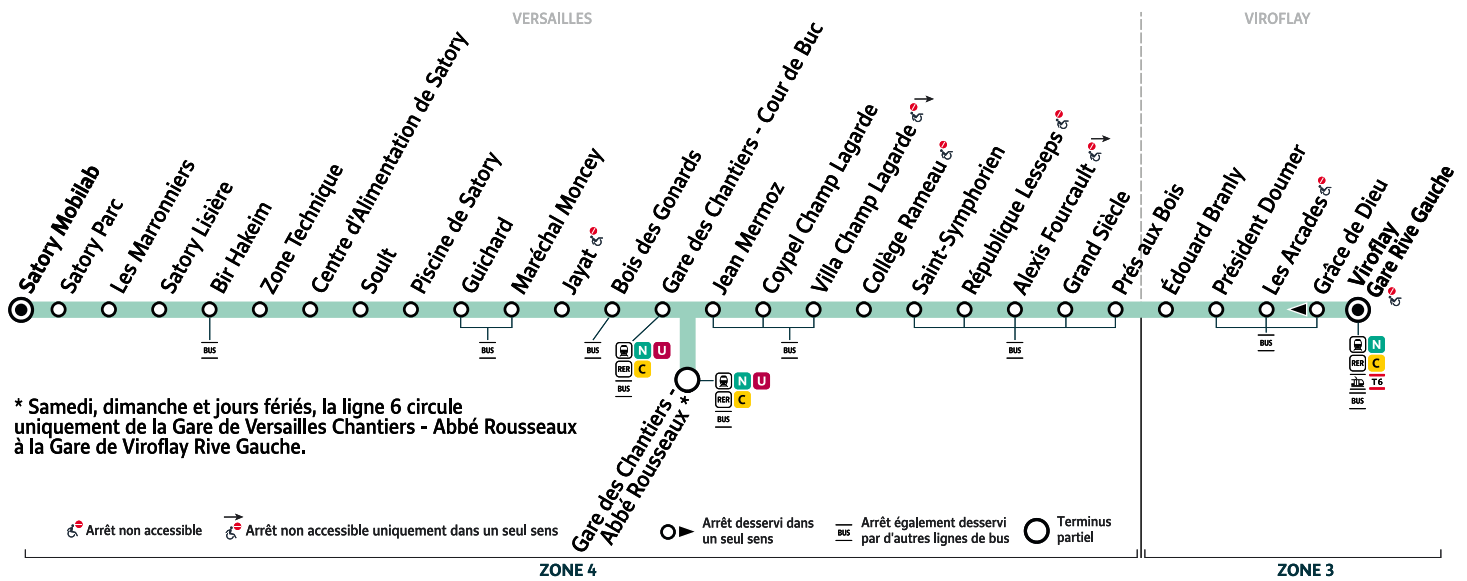

6

VERSAILLES Satory Mobilab → Gare de VIROFLAY Rive Gauche

Horaires valables du lundi 10 juillet 2023 au dimanche 27 août 2023

Du lundi au vendredi

VERSAILLES	Satory Mobilab	Guichard	Jayat	Gare des Chantiers - Cour de Buc	Collège Rameau	Prés aux Bois	VIROFLAY	Gare de Viroflay Rive Gauche
6:00	6:05	6:07	6:11	6:16	6:21	6:25	6:00	6:25
6:15	6:20	6:22	6:26	6:31	6:36	6:40	6:15	6:40
6:30	6:35	6:37	6:41	6:46	6:51	6:55	6:30	6:55
6:45	6:50	6:52	6:56	7:01	7:07	7:13	6:45	7:13
7:00	7:05	7:07	7:11	7:18	7:24	7:30	7:00	7:30
7:15	7:20	7:23	7:27	7:34	7:40	7:46	7:15	7:46
7:30	7:36	7:39	7:43	7:50	7:56	8:02	7:30	8:02
7:45	7:51	7:54	7:58	8:05	8:12	8:17	7:45	8:17
8:00	8:05	8:08	8:12	8:19	8:26	8:31	8:00	8:31
8:15	8:20	8:23	8:27	8:34	8:41	8:46	8:15	8:46
8:30	8:35	8:38	8:42	8:49	8:56	9:01	8:30	9:01
8:45	8:50	8:53	8:57	9:04	9:11	9:16	8:45	9:16
9:00	9:05	9:08	9:12	9:19	9:25	9:29	9:00	9:29
9:15	9:20	9:22	9:26	9:33	9:39	9:43	9:15	9:43
9:30	9:34	9:36	9:40	9:47	9:53	9:58	9:30	9:58
9:45	9:49	9:51	9:55	10:02	10:08	10:13	9:45	10:13