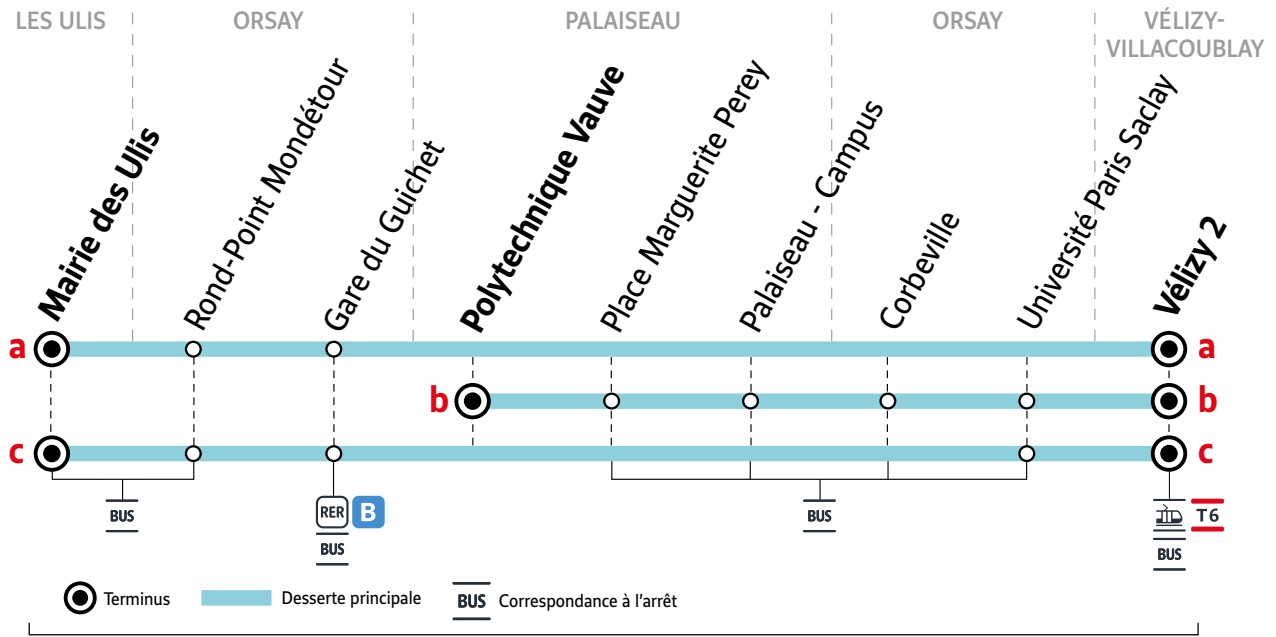

Horaires valables à partir du 29 août 2022

ZONE 5

Du lundi au vendredi (sauf jours fériés)

Itinéraire sur le schéma de ligne		c	b	b	b	b	b	b	a	b	a	b	c
VÉLIZY-VILLACOUBLAY	Vélizy 2	6:52	6:57	7:27	7:42	7:57	8:12	8:27	8:37	8:57	9:12	9:27	9:37
ORSAY	Université Paris Saclay	7:04	7:09	7:40	7:55	8:11	8:26	8:41	|	9:11	|	9:39	9:49
	Corbeville	|	7:12	7:43	7:58	8:14	8:29	8:44	|	9:14	|	9:42	|
PALAISEAU	Palaiseau - Campus	|	7:14	7:45	8:00	8:16	8:31	8:46	|	9:16	|	9:44	|
	Place Marguerite Perey	|	7:14	7:45	8:00	8:16	8:31	8:46	|	9:16	|	9:44	|
	Polytechnique Vauve	|	7:15	7:46	8:01	8:17	8:32	8:47	|	9:17	|	9:45	|
ORSAY	Gare du Guichet	7:09	|	|	|	|	|	|	8:59	|	9:34	|	9:54
	Rond-Point Mondétour	7:17	|	|	|	|	|	|	9:07	|	9:42	|	10:02
LES ULIS	Mairie des Ulis	7:22	|	|	|	|	|	|	9:12	|	9:47	|	10:07

Itinéraire sur le schéma de ligne		c	c	c	c	c	a	a	b	b	a
VÉLIZY-VILLACOUBLAY	Vélizy 2	10:27	11:27	12:27	13:27	14:27	15:27	15:57	16:02	16:32	16:57
ORSAY	Université Paris Saclay	10:39	11:39	12:39	13:39	14:39	|	|	16:17	16:47	|
	Corbeville	|	|	|	|	|	|	|	16:20	16:50	|
PALAISEAU	Palaiseau - Campus	|	|	|	|	|	|	|	16:22	16:52	|
	Place Marguerite Perey	|	|	|	|	|	|	|	16:22	16:52	|
	Polytechnique Vauve	|	|	|	|	|	|	|	16:23	16:53	|
ORSAY	Gare du Guichet	10:44	11:44	12:44	13:44	14:44	15:46	16:16	|	|	17:16
	Rond-Point Mondétour	10:52	11:52	12:52	13:52	14:52	15:54	16:24	|	|	17:24
LES ULIS	Mairie des Ulis	10:57	11:57	12:57	13:57	14:57	16:00	16:30	|	|	17:30

Aucun service le dimanche et les jours fériés.

Suite horaires ▼

Les horaires sont calculés dans des conditions normales de circulation et sont sujets à ses aléas.