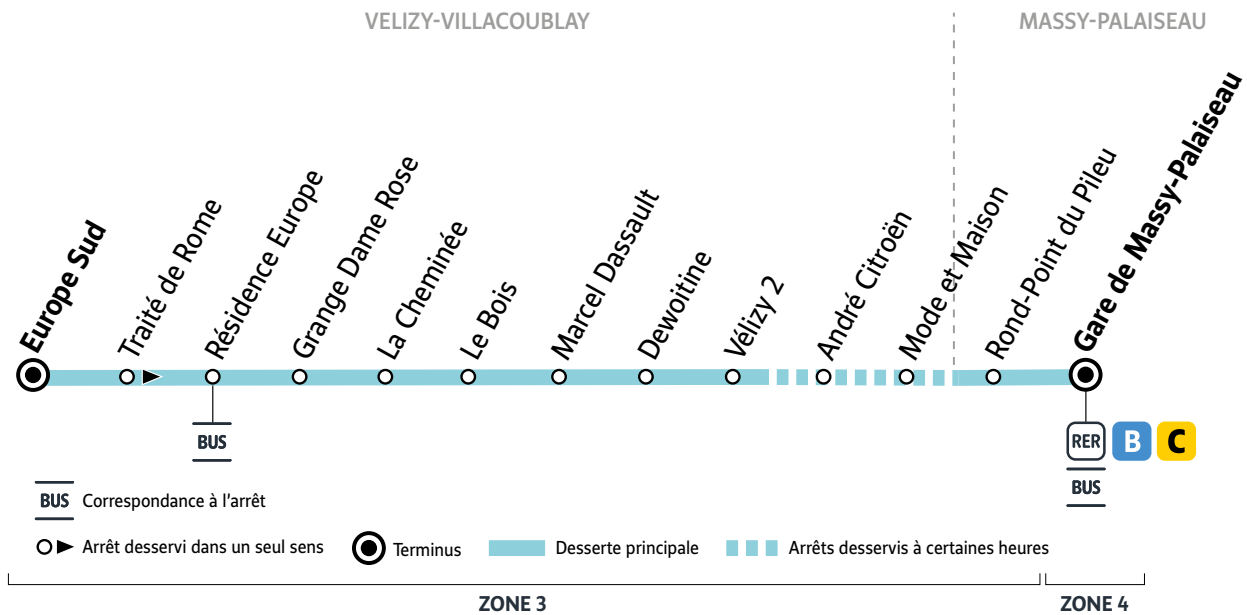

60

Gare de MASSY-PALAISEAU → VELIZY-VILLACOUBLAY Europe Sud

Horaires valables à partir du 22 août 2022

Du lundi au vendredi (sauf jours fériés)