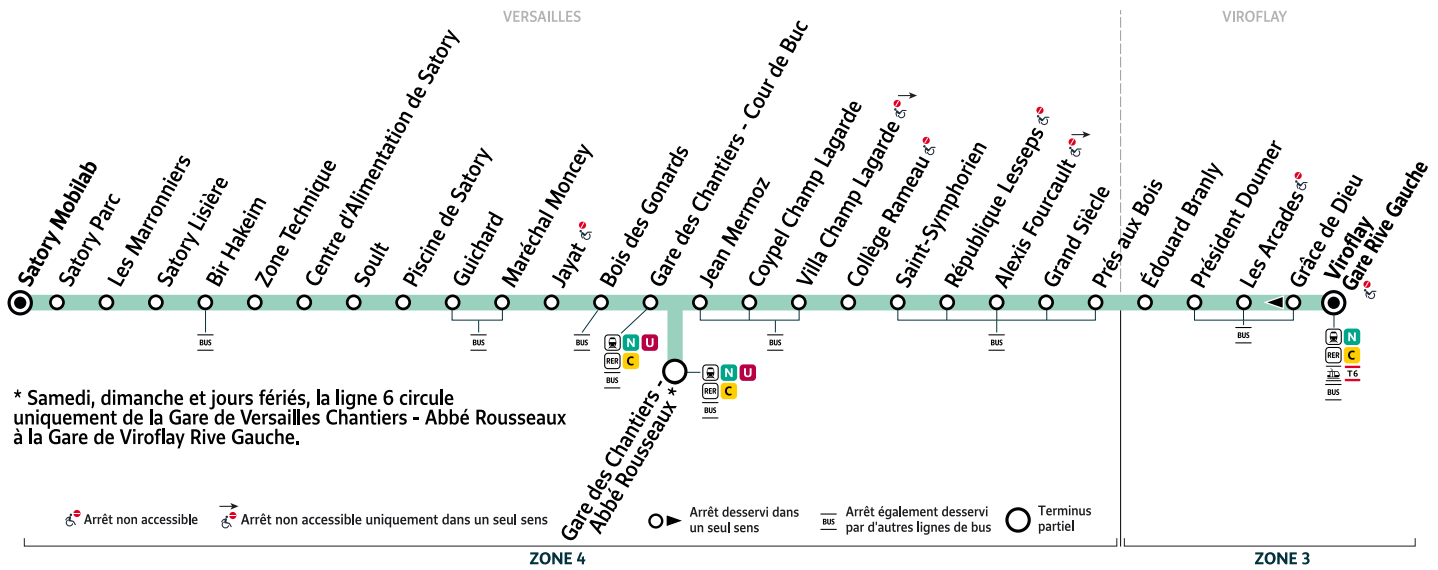

### Du lundi au vendredi, y compris pendant les petites vacances scolaires

VERSAILLES	Satory Mobilab	Bir Hakeim	Guichard	Jayat	Gare des Chantiers - Cour de Buc	Collège Rameau	Prés aux Bois										
	9:35	9:37	9:39	9:42	9:46	9:53	9:59										
	9:50	9:52	9:54	9:57	10:01	10:08	10:14										
	10:05	10:07	10:09	10:12	10:16	10:23	10:29										
	10:20	10:22	10:24	10:27	10:31	10:38	10:44										
	10:35	10:37	10:39	10:42	10:46	10:53	10:59										
	10:50	10:52	10:54	10:57	11:01	11:08	11:14										
	11:05	11:07	11:09	11:12	11:16	11:23	11:29										
	11:20	11:22	11:24	11:27	11:31	11:38	11:44										
	11:35	11:37	11:39	11:42	11:46	11:53	11:59										
	11:50	11:52	11:54	11:57	12:01	12:08	12:14										
	12:05	12:07	12:09	12:12	12:16	12:23	12:29										
	12:20	12:22	12:24	12:27	12:31	12:38	12:44										
	12:35	12:37	12:39	12:42	12:46	12:52	12:58										
	12:50	12:52	12:54	12:57	13:01	13:07	13:13										
	13:05	13:07	13:09	13:12	13:16	13:22	13:28										
	13:20	13:22	13:24	13:27	13:31	13:37	13:43										
VIROFLAY	Gare de Viroflay Rive Gauche	10:03	10:18	10:33	10:48	11:03	11:18	11:33	11:48	12:03	12:18	12:33	12:48	13:02	13:17	13:32	13:47

### Bon à savoir

- Pas de service le lundi 1er mai 2023.
- Ces horaires sont donnés à titre indicatif et les conducteurs Phébus s'efforcent de les respecter. Toutefois, les aléas de la circulation peuvent retarder l'heure de passage indiquée. Faites signe au conducteur pour obtenir l'arrêt de votre bus.

# VERSAILLES Satory Mobilab → Gare de VIROFLAY Rive Gauche