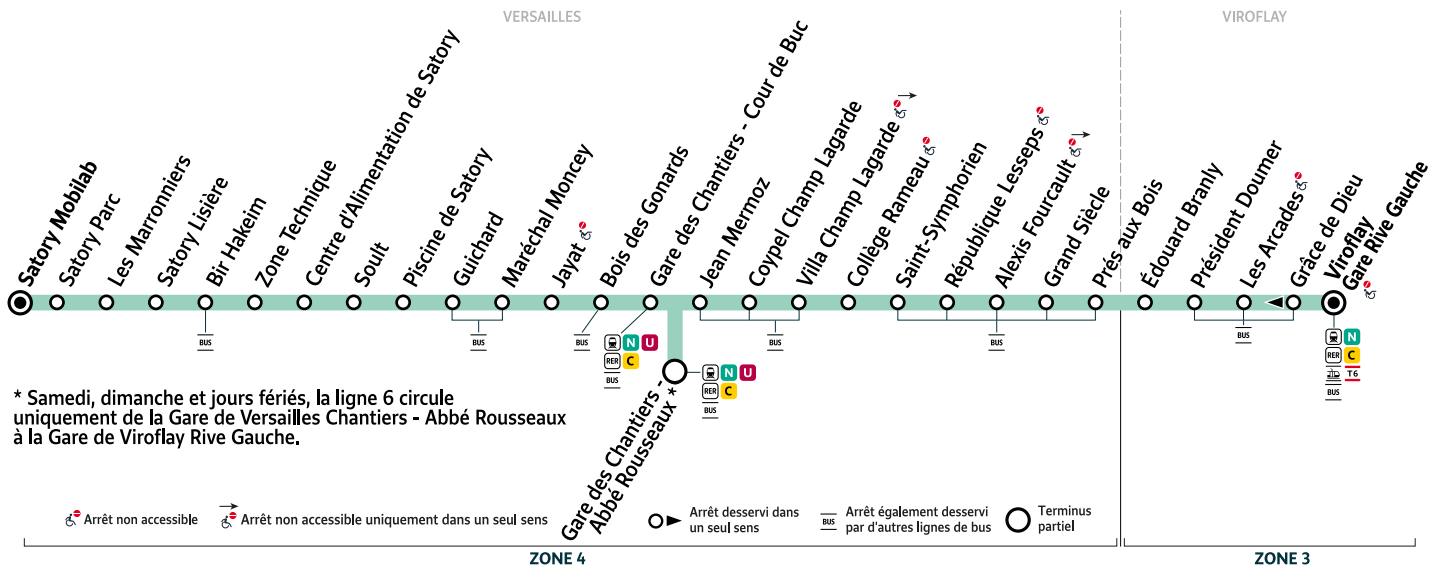

# VERSAILLES Satory Mobilab → Gare de VIROFLAY Rive Gauche

Horaires valables à compter du lundi 22 août 2022

### Du lundi au vendredi, y compris pendant les petites vacances scolaires

VERSAILLES	Satory Mobilab	Bir Hakeim	Guichard	Jayat	Gare des Chantiers - Cour de Buc	Collège Rameau	Prés aux Bois										
	6:00	6:02	6:05	6:07	6:11	6:16	6:22										
	6:15	6:17	6:20	6:22	6:26	6:31	6:37										
	6:30	6:32	6:35	6:37	6:41	6:46	6:52										
	6:45	6:47	6:50	6:52	6:56	7:02	7:08										
	7:00	7:02	7:06	7:08	7:12	7:18	7:24										
	7:14	7:16	7:20	7:23	7:27	7:34	7:40										
	7:26	7:28	7:32	7:35	7:41	7:51	7:57										
	7:38	7:40	7:44	7:47	7:53	8:03	8:09										
	7:50	7:52	7:56	7:59	8:05	8:15	8:21										
	8:02	8:04	8:08	8:11	8:17	8:27	8:35										
	8:14	8:16	8:20	8:23	8:29	8:37	8:44										
	8:26	8:28	8:32	8:35	8:41	8:49	8:56										
	8:38	8:40	8:43	8:46	8:52	9:00	9:07										
	8:50	8:52	8:55	8:58	9:04	9:11	9:18										
	9:05	9:07	9:10	9:13	9:18	9:25	9:31										
	9:20	9:22	9:24	9:27	9:32	9:39	9:45										
VIROFLAY	Gare de Viroflay Rive Gauche	6:25	6:40	6:55	7:11	7:29	7:45	8:02	8:14	8:26	8:41	8:50	9:02	9:12	9:23	9:35	9:49