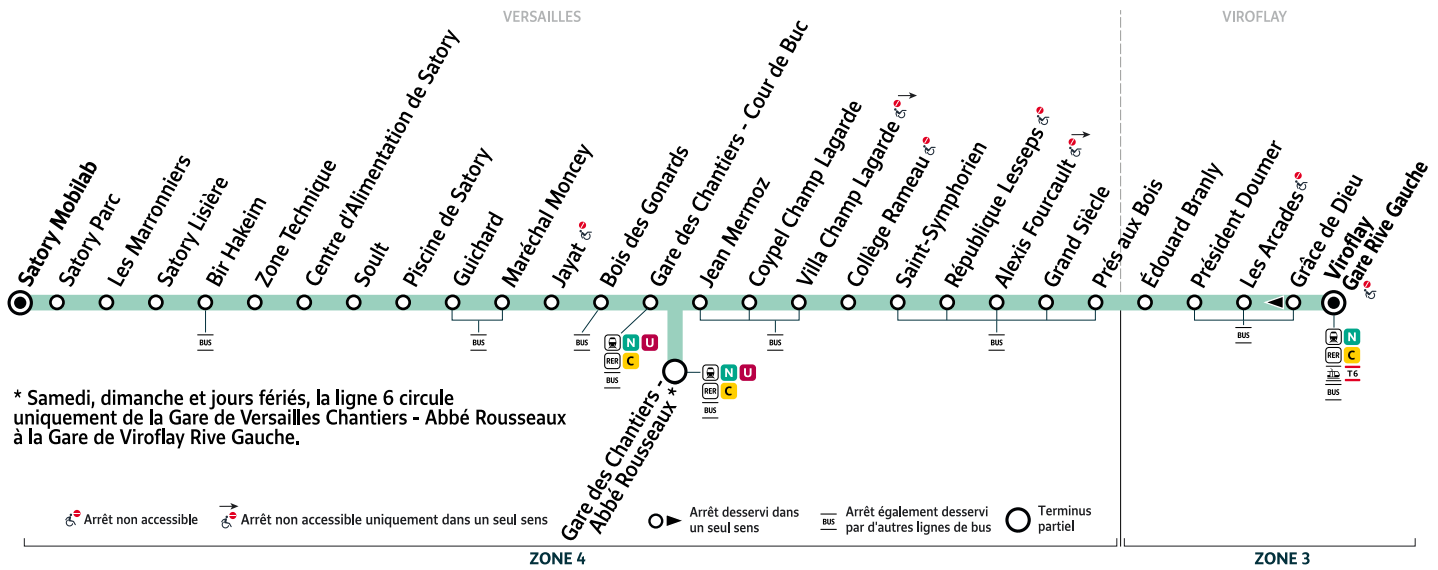

# VERSAILLES Satory Mobilab → Gare de VIROFLAY Rive Gauche

Horaires valables à compter du lundi 22 août 2022

Du lundi au vendredi, y compris pendant les petites vacances scolaires

VERSAILLES	Satory Mobilab	21:05	21:35	22:05	22:35
	Bir Hakeim	21:07	21:37	22:07	22:37
	Guichard	21:09	21:39	22:09	22:39
	Jayat	21:11	21:41	22:11	22:41
	Gare des Chantiers - Cour de Buc	21:15	21:45	22:14	22:44
	Collège Rameau	21:21	21:51	22:19	22:49
	Prés aux Bois	21:26	21:56	22:24	22:54
VIROFLAY	Gare de Viroflay Rive Gauche	21:30	22:00	22:27	22:57

## Bon à savoir

- Pas de service le lundi 1er mai 2023.
- Ces horaires sont donnés à titre indicatif et les conducteurs Phébus s'efforcent de les respecter. Toutefois, les aléas de la circulation peuvent retarder l'heure de passage indiquée. Faites signe au conducteur pour obtenir l'arrêt de votre bus.

# VERSAILLES Gare des Chantiers - Abbé Rousseau → Gare de VIROFLAY Rive Gauche