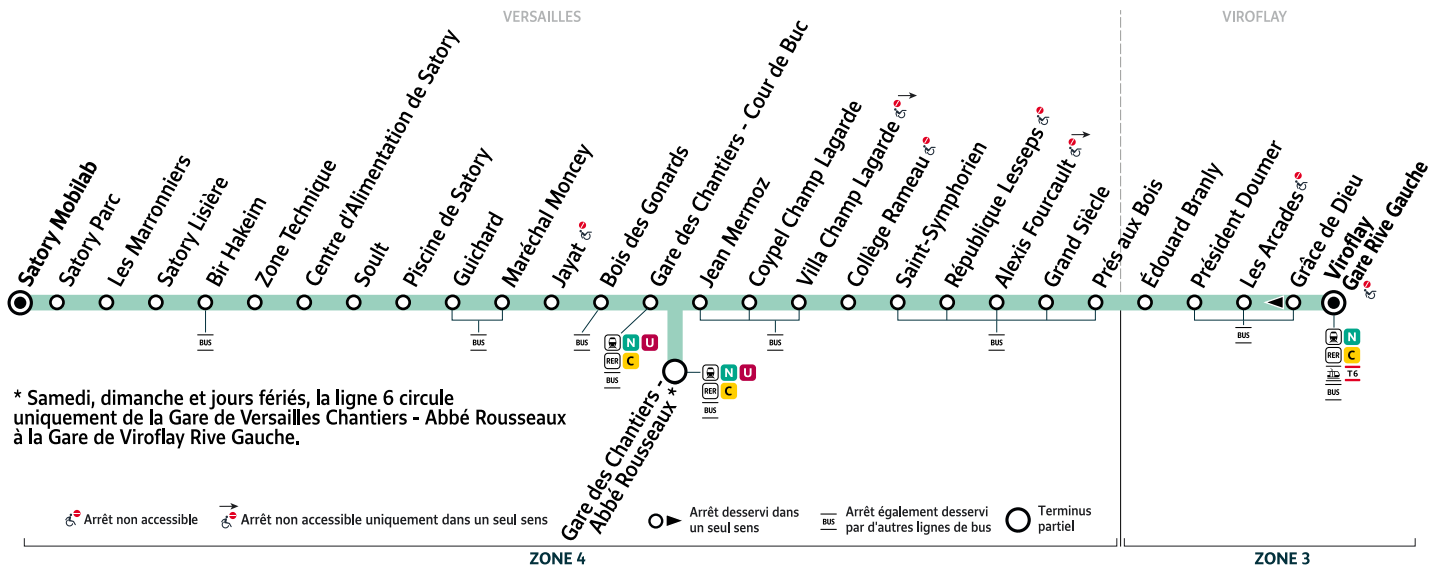

# VERSAILLES Gare des Chantiers - Abbé Rousseau → Gare de VIROFLAY Rive Gauche

### Bon à savoir

- Pas de service le lundi 1er mai 2023.
- Ces horaires sont donnés à titre indicatif et les conducteurs Phébus s'efforcent de les respecter. Toutefois, les aléas de la circulation peuvent retarder l'heure de passage indiquée. Faites signe au conducteur pour obtenir l'arrêt de votre bus.