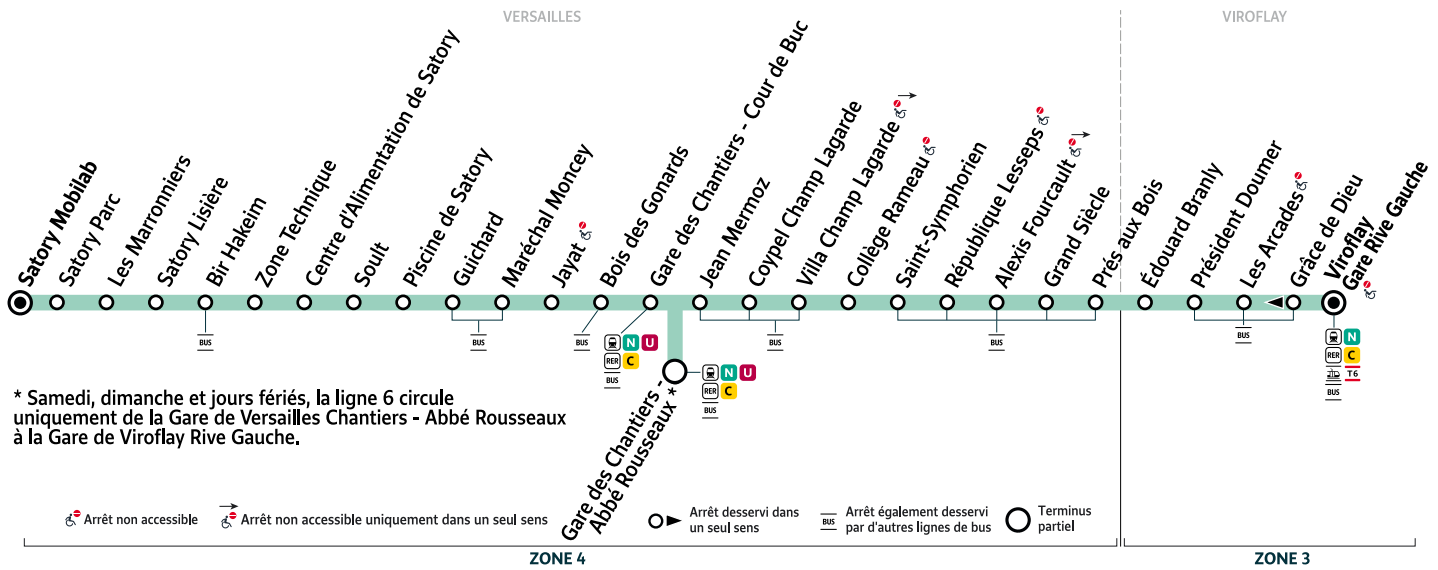

# VERSAILLES Gare des Chantiers - Abbé Rousseau → Gare de VIROFLAY Rive Gauche

## Horaires valables à compter du lundi 22 août 2022

		Samedi				
VERSAILLES	Gare des Chantiers - Abbé Rousseau	20:40	21:10	21:40	22:10	22:40
	Jean Mermoz	20:43	21:13	21:43	22:13	22:43
	Collège Rameau	20:45	21:15	21:45	22:15	22:45
	Prés aux Bois	20:50	21:20	21:50	22:20	22:50
VIROFLAY	Gare de Viroflay Rive Gauche	20:53	21:23	21:53	22:23	22:53

### Bon à savoir

- Pas de service le lundi 1er mai 2023.
- Ces horaires sont donnés à titre indicatif et les conducteurs Phébus s'efforcent de les respecter. Toutefois, les aléas de la circulation peuvent retarder l'heure de passage indiquée. Faites signe au conducteur pour obtenir l'arrêt de votre bus.