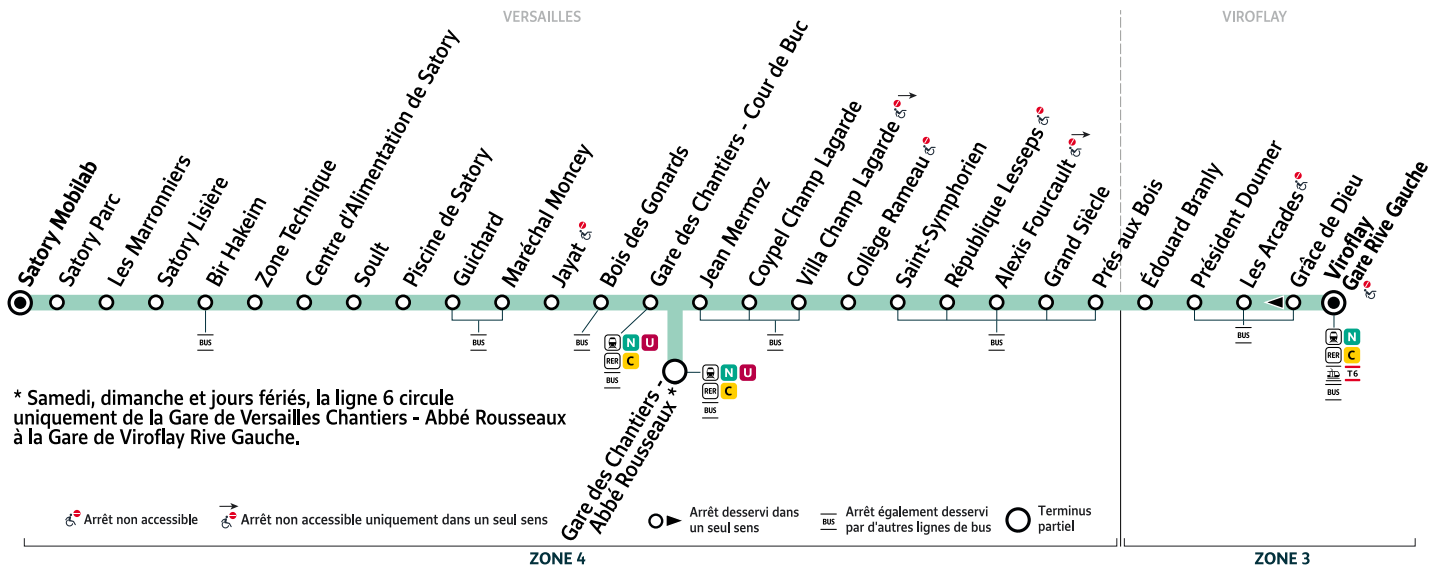

### Du lundi au vendredi, y compris pendant les petites vacances scolaires

VERSAILLES	Satory Mobilab	Bir Hakeim	Guichard	Jayat	Gare des Chantiers - Cour de Buc	Collège Rameau	Prés aux Bois	VIROFLAY	Gare de Viroflay Rive Gauche
	17:17	17:20	17:23	17:26	17:31	17:40	17:46	17:52	18:08
	17:29	17:32	17:35	17:38	17:43	17:51	17:57	18:03	18:19
	17:41	17:43	17:47	17:50	17:55	18:03	18:09	18:15	18:31
	17:53	17:55	17:59	18:02	18:07	18:15	18:21	18:27	18:43
	18:05	18:07	18:11	18:14	18:19	18:27	18:33	18:39	18:55
	18:17	18:19	18:22	18:25	18:30	18:38	18:44	18:50	19:06
	18:29	18:31	18:34	18:37	18:42	18:50	18:56	19:02	19:18
	18:41	18:43	18:46	18:49	18:54	19:02	19:08	19:14	19:30
	18:53	18:55	18:58	19:01	19:06	19:14	19:20	19:26	19:42
	19:05	19:07	19:10	19:13	19:18	19:26	19:32	19:38	19:54
	19:17	19:19	19:22	19:25	19:30	19:37	19:43	19:49	20:05
	19:30	19:32	19:34	19:37	19:41	19:48	19:53	19:59	20:15
	19:45	19:47	19:49	19:51	19:55	20:01	20:06	20:12	20:28
	20:00	20:02	20:04	20:06	20:10	20:16	20:21	20:27	20:43
	20:15	20:17	20:19	20:21	20:25	20:31	20:36	20:42	20:58
	20:35	20:37	20:39	20:41	20:45	20:51	20:56	21:02	21:18

## Bon à savoir

- Pas de service le lundi 1er mai 2023.
- Ces horaires sont donnés à titre indicatif et les conducteurs Phébus s'efforcent de les respecter. Toutefois, les aléas de la circulation peuvent retarder l'heure de passage indiquée. Faites signe au conducteur pour obtenir l'arrêt de votre bus.

# VERSAILLES Satory Mobilab → Gare de VIROFLAY Rive Gauche

Horaires valables à compter du lundi 22 août 2022

Du lundi au vendredi, y compris pendant les petites vacances scolaires

VERSAILLES	Satory Mobilab	21:05	21:35	22:05	22:35
	Bir Hakeim	21:07	21:37	22:07	22:37
	Guichard	21:09	21:39	22:09	22:39
	Jayat	21:11	21:41	22:11	22:41
	Gare des Chantiers - Cour de Buc	21:15	21:45	22:14	22:44
	Collège Rameau	21:21	21:51	22:19	22:49
	Prés aux Bois	21:26	21:56	22:24	22:54
VIROFLAY	Gare de Viroflay Rive Gauche	21:30	22:00	22:27	22:57