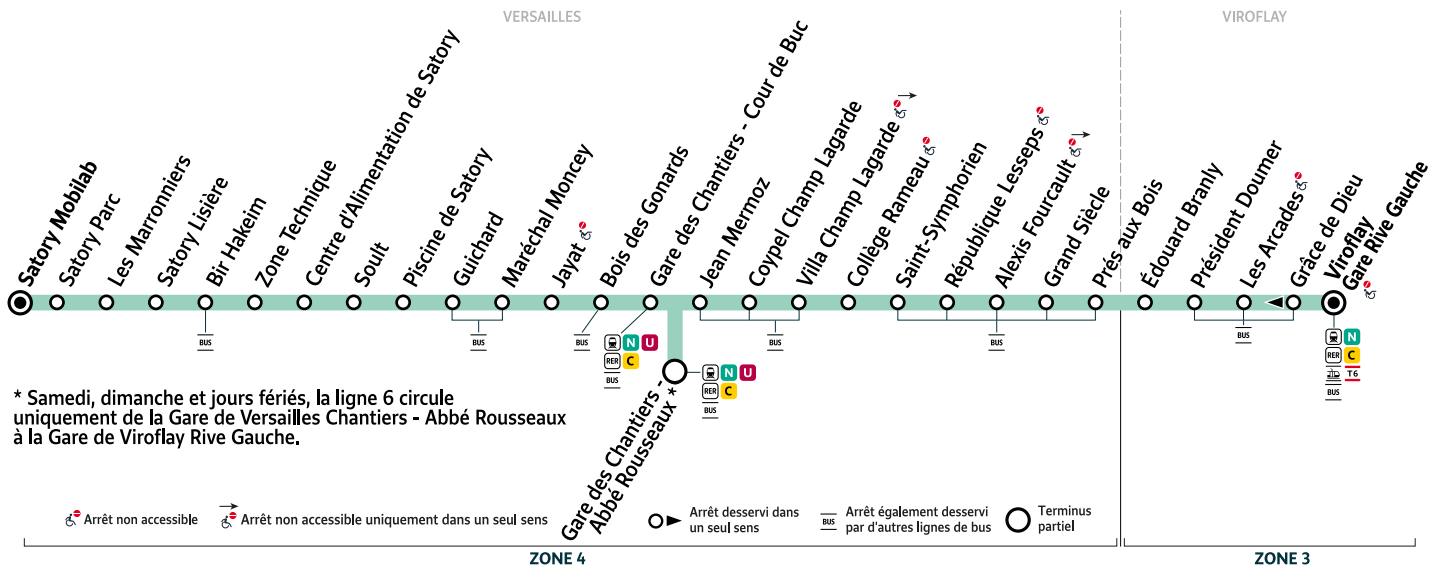

6

Gare de VIROFLAY Rive Gauche → VERSAILLES Satory Mobilab

Horaires valables à compter du lundi 22 août 2022

Du lundi au vendredi, y compris pendant les petites vacances scolaires

VIROFLAY	Gare de Viroflay Rive Gauche	6:00	6:15	6:30	6:45	7:00	7:14	7:24	7:36	7:43	7:56	8:08	8:19	8:36	8:49	9:03	9:16
VERSAILLES	Prés aux Bois	6:05	6:21	6:36	6:51	7:06	7:21	7:31	7:44	7:51	8:04	8:16	8:27	8:43	8:56	9:10	9:23
	Collège Rameau	6:10	6:26	6:41	6:56	7:11	7:28	7:38	7:51	7:58	8:11	8:23	8:35	8:51	9:04	9:17	9:30
	Gare des Chantiers - Cour de Buc	6:15	6:31	6:46	7:03	7:19	7:36	7:47	8:00	8:07	8:21	8:32	8:43	8:59	9:11	9:24	9:36
	Jayat	6:19	6:35	6:50	7:07	7:23	7:40	7:51	8:04	8:11	8:26	8:36	8:47	9:03	9:15	9:27	9:39
	Guichard	6:21	6:37	6:52	7:09	7:25	7:42	7:53	8:06	8:13	8:29	8:39	8:50	9:06	9:17	9:29	9:41
	Bir Hakeim	6:24	6:40	6:56	7:13	7:29	7:46	7:57	8:10	8:17	8:33	8:44	8:55	9:10	9:21	9:33	9:45
	Satory Mobilab	6:26	6:42	6:58	7:15	7:31	7:49	8:00	8:13	8:20	8:36	8:47	8:58	9:12	9:23	9:35	9:47

Du lundi au vendredi, y compris pendant les petites vacances scolaires

VIROFLAY	Gare de Viroflay Rive Gauche	9:30	9:45	10:00	10:15	10:30	10:45	11:00	11:15	11:30	11:45	12:00	12:15	12:30	12:45	13:00	13:15
VERSAILLES	Prés aux Bois	9:37	9:52	10:07	10:22	10:37	10:52	11:07	11:22	11:37	11:51	12:06	12:21	12:36	12:51	13:06	13:21
	Collège Rameau	9:44	9:59	10:14	10:29	10:44	10:59	11:14	11:29	11:44	11:58	12:13	12:28	12:43	12:58	13:13	13:28
	Gare des Chantiers - Cour de Buc	9:50	10:05	10:20	10:35	10:50	11:05	11:20	11:35	11:50	12:04	12:19	12:34	12:49	13:04	13:19	13:34
	Jayat	9:53	10:08	10:23	10:38	10:53	11:08	11:23	11:38	11:53	12:07	12:22	12:37	12:52	13:07	13:22	13:37
	Guichard	9:55	10:10	10:25	10:40	10:55	11:10	11:25	11:40	11:55	12:09	12:24	12:39	12:54	13:09	13:24	13:39
	Bir Hakeim	9:59	10:13	10:28	10:43	10:58	11:13	11:28	11:43	11:58	12:12	12:27	12:43	12:58	13:13	13:28	13:43
	Satory Mobilab	10:01	10:15	10:30	10:45	11:00	11:15	11:30	11:45	12:00	12:14	12:29	12:45	13:00	13:15	13:30	13:45