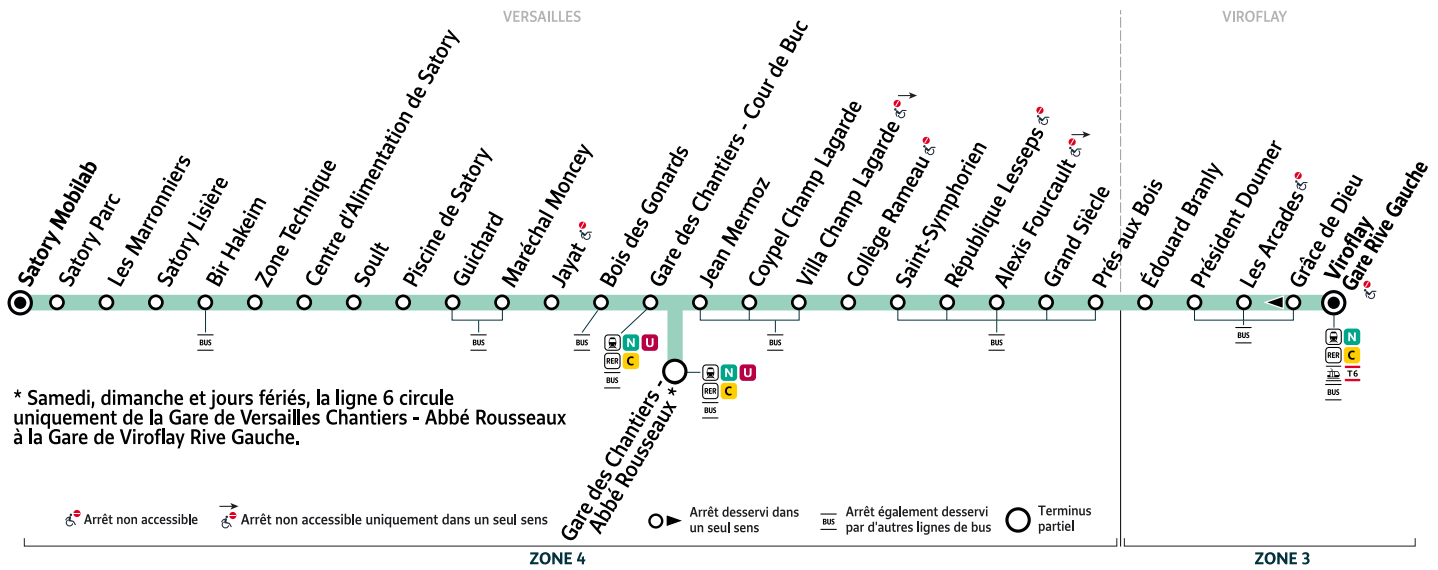

Bon à savoir

- Pas de service le lundi 1er mai 2023.
- Ces horaires sont donnés à titre indicatif et les conducteurs Phébus s'efforcent de les respecter. Toutefois, les aléas de la circulation peuvent retarder l'heure de passage indiquée. Faites signe au conducteur pour obtenir l'arrêt de votre bus.

6

Gare de VIROFLAY Rive Gauche → VERSAILLES Satory Mobilab

Horaires valables à compter du lundi 22 août 2022

Du lundi au vendredi, y compris pendant les petites vacances scolaires

VIROFLAY	Gare de Viroflay Rive Gauche	13:30	13:45	14:00	14:15	14:30	14:45	15:00	15:15	15:30	15:45	16:00	16:12	16:24	16:36	16:48	17:00
VERSAILLES	Prés aux Bois	13:36	13:51	14:06	14:21	14:36	14:51	15:06	15:21	15:36	15:52	16:07	16:19	16:31	16:43	16:55	17:07
	Collège Rameau	13:43	13:58	14:13	14:28	14:43	14:58	15:14	15:29	15:44	16:00	16:15	16:27	16:39	16:51	17:03	17:16
	Gare des Chantiers - Cour de Buc	13:49	14:04	14:19	14:34	14:49	15:04	15:20	15:35	15:50	16:06	16:23	16:35	16:47	16:59	17:11	17:23
	Jayat	13:52	14:07	14:22	14:37	14:52	15:08	15:24	15:39	15:54	16:10	16:26	16:38	16:50	17:02	17:15	17:27
	Guichard	13:54	14:09	14:24	14:39	14:54	15:10	15:26	15:41	15:56	16:12	16:28	16:40	16:52	17:04	17:17	17:29
	Bir Hakeim	13:57	14:12	14:27	14:42	14:57	15:13	15:29	15:44	15:59	16:16	16:32	16:44	16:56	17:08	17:21	17:33
	Satory Mobilab	13:59	14:14	14:29	14:44	14:59	15:15	15:31	15:46	16:01	16:18	16:34	16:46	16:58	17:10	17:23	17:35