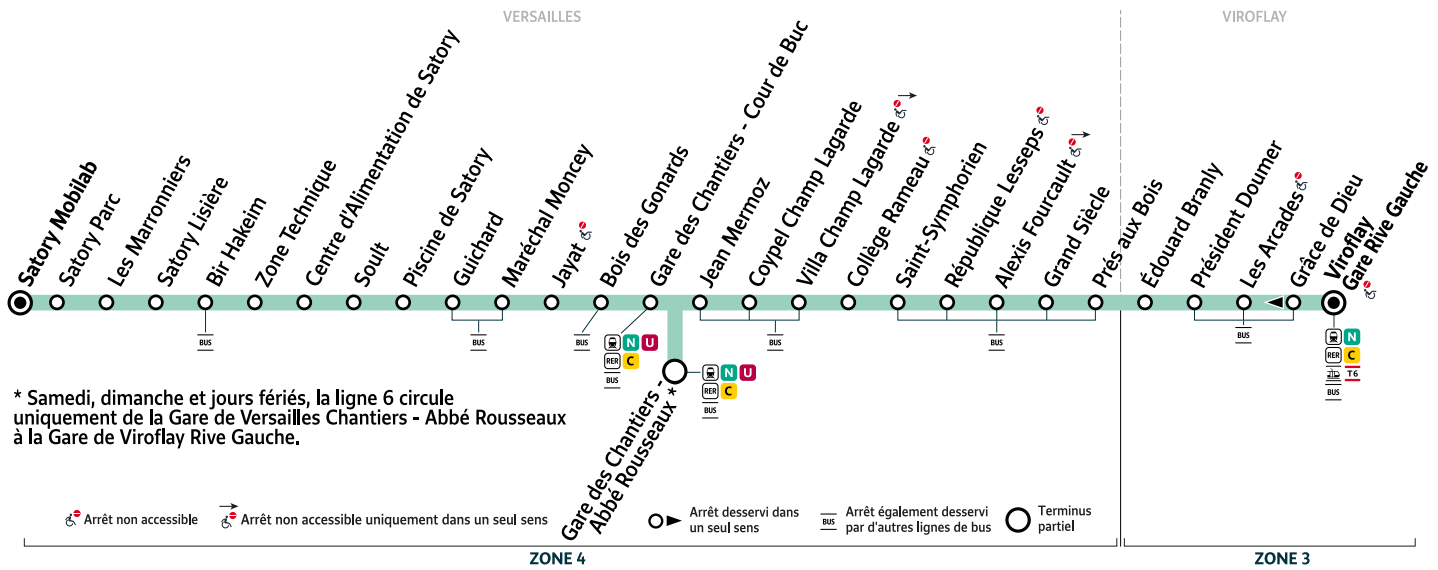

6

Gare de VIROFLAY Rive Gauche

→ VERSAILLES Gare des Chantiers - Abbé Rousseaux

Horaires valables à compter du lundi 22 août 2022

Samedi

VIROFLAY	Gare de Viroflay Rive Gauche	20:35	21:05	21:35	22:05	22:35
VERSAILLES	Prés aux Bois	20:41	21:11	21:41	22:11	22:41
	Collège Rameau	20:45	21:15	21:45	22:15	22:45
	Jean Mermoz	20:48	21:18	21:48	22:18	22:48
	Gare des Chantiers - Abbé Rousseaux	20:50	21:20	21:50	22:20	22:50

6

Gare de VIROFLAY Rive Gauche

→ VERSAILLES Gare des Chantiers - Abbé Rousseaux

Horaires valables à compter du lundi 22 août 2022

Dimanche et jours fériés - Pas de service le lundi 1er mai 2023

VIROFLAY	Gare de Viroflay Rive Gauche	7:35	8:05	8:35	9:05	9:35	10:05	10:35	11:05	11:35	12:05	12:35	13:05	13:35	14:05	14:35	15:05	15:35	16:05
VERSAILLES	Prés aux Bois	7:41	8:11	8:41	9:11	9:41	10:11	10:41	11:11	11:41	12:11	12:41	13:11	13:41	14:11	14:41	15:11	15:41	16:11
	Collège Rameau	7:45	8:15	8:45	9:16	9:46	10:16	10:46	11:17	11:47	12:17	12:47	13:16	13:46	14:16	14:46	15:16	15:46	16:16
	Jean Mermoz	7:48	8:18	8:48	9:19	9:49	10:19	10:49	11:20	11:50	12:20	12:50	13:19	13:49	14:19	14:49	15:19	15:49	16:19
	Gare des Chantiers - Abbé Rousseaux	7:50	8:20	8:50	9:21	9:51	10:21	10:51	11:23	11:53	12:23	12:53	13:21	13:51	14:21	14:51	15:21	15:51	16:21

Dimanche et jours fériés - Pas de service le lundi 1er mai 2023

VIROFLAY	Gare de Viroflay Rive Gauche	16:35	17:05	17:35	18:05	18:35	19:05	19:35	20:05	20:35	21:05	21:35	22:05	22:35
VERSAILLES	Prés aux Bois	16:41	17:11	17:41	18:11	18:41	19:11	19:41	20:11	20:41	21:11	21:41	22:11	22:40
	Collège Rameau	16:46	17:16	17:47	18:17	18:46	19:15	19:45	20:15	20:45	21:15	21:45	22:15	22:44
	Jean Mermoz	16:49	17:19	17:50	18:20	18:49	19:18	19:48	20:18	20:48	21:18	21:47	22:17	22:46
	Gare des Chantiers - Abbé Rousseaux	16:52	17:22	17:53	18:23	18:51	19:20	19:50	20:20	20:50	21:20	21:49	22:19	22:48