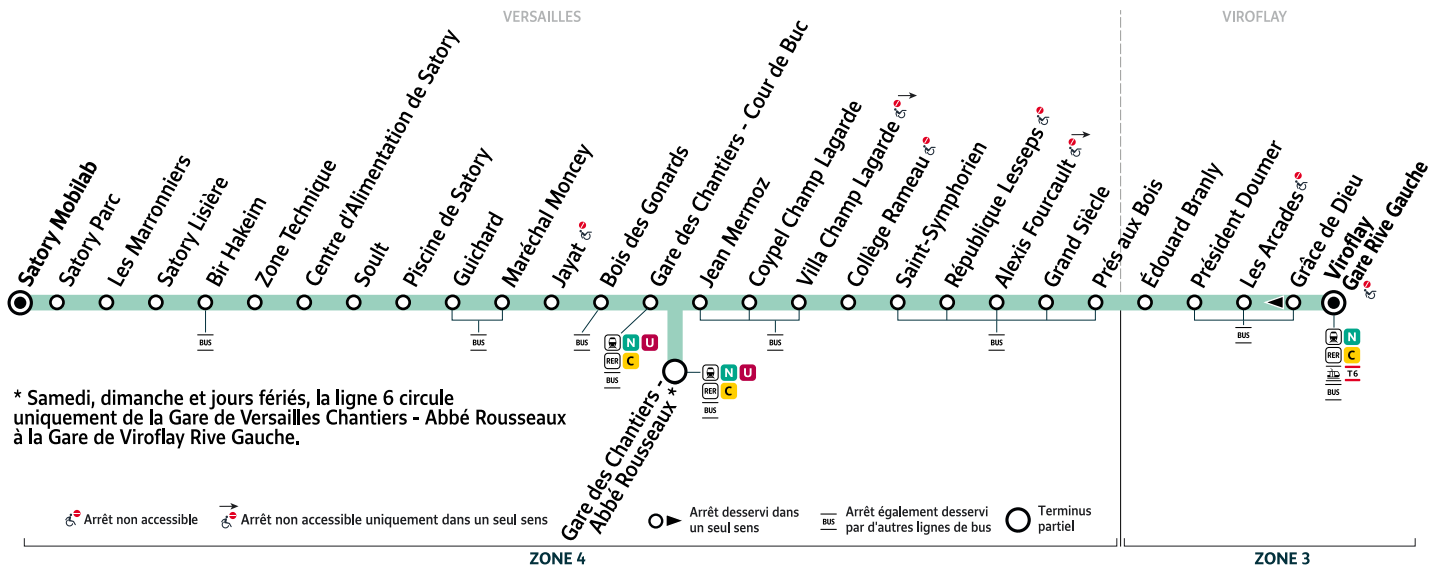

Du lundi au vendredi, y compris pendant les petites vacances scolaires

VIROFLAY	Gare de Viroflay Rive Gauche	17:12	17:24	17:36	17:48	18:00	18:12	18:24	18:36	18:48	19:00	19:12	19:25	19:40	19:55	20:10	20:35
VERSAILLES	Prés aux Bois	17:19	17:31	17:43	17:55	18:07	18:19	18:31	18:43	18:55	19:06	19:18	19:31	19:46	20:01	20:16	20:41
	Collège Rameau	17:28	17:40	17:52	18:04	18:16	18:28	18:40	18:52	19:04	19:14	19:26	19:39	19:51	20:06	20:21	20:46
	Gare des Chantiers - Cour de Buc	17:35	17:47	17:59	18:11	18:23	18:35	18:47	18:59	19:11	19:20	19:32	19:45	19:56	20:11	20:26	20:51
	Jayat	17:39	17:51	18:03	18:15	18:27	18:39	18:51	19:03	19:15	19:24	19:36	19:49	20:00	20:15	20:29	20:54
	Guichard	17:41	17:53	18:05	18:17	18:29	18:41	18:53	19:05	19:17	19:26	19:38	19:51	20:02	20:17	20:31	20:56
	Bir Hakeim	17:45	17:57	18:09	18:21	18:33	18:45	18:57	19:09	19:21	19:30	19:42	19:55	20:06	20:21	20:34	20:59
	Satory Mobilab	17:47	17:59	18:11	18:23	18:35	18:47	18:59	19:11	19:23	19:32	19:44	19:57	20:08	20:23	20:36	21:01

Bon à savoir

- Pas de service le lundi 1er mai 2023.
- Ces horaires sont donnés à titre indicatif et les conducteurs Phébus s'efforcent de les respecter. Toutefois, les aléas de la circulation peuvent retarder l'heure de passage indiquée. Faites signe au conducteur pour obtenir l'arrêt de votre bus.

6

Gare de VIROFLAY Rive Gauche → VERSAILLES Satory Mobilab

Horaires valables à compter du lundi 22 août 2022

Du lundi au vendredi, y compris pendant les petites vacances scolaires

VIROFLAY	Gare de Viroflay Rive Gauche	21:05	21:35	22:05	22:35
VERSAILLES	Prés aux Bois	21:11	21:41	22:11	22:41
	Collège Rameau	21:16	21:46	22:16	22:46
	Gare des Chantiers - Cour de Buc	21:21	21:51	22:21	22:51
	Jayat	21:24	21:54	22:24	22:54
	Guichard	21:26	21:56	22:26	22:56
	Bir Hakeim	21:29	21:59	22:29	22:59
	Satory Mobilab	21:31	22:01	22:31	23:01