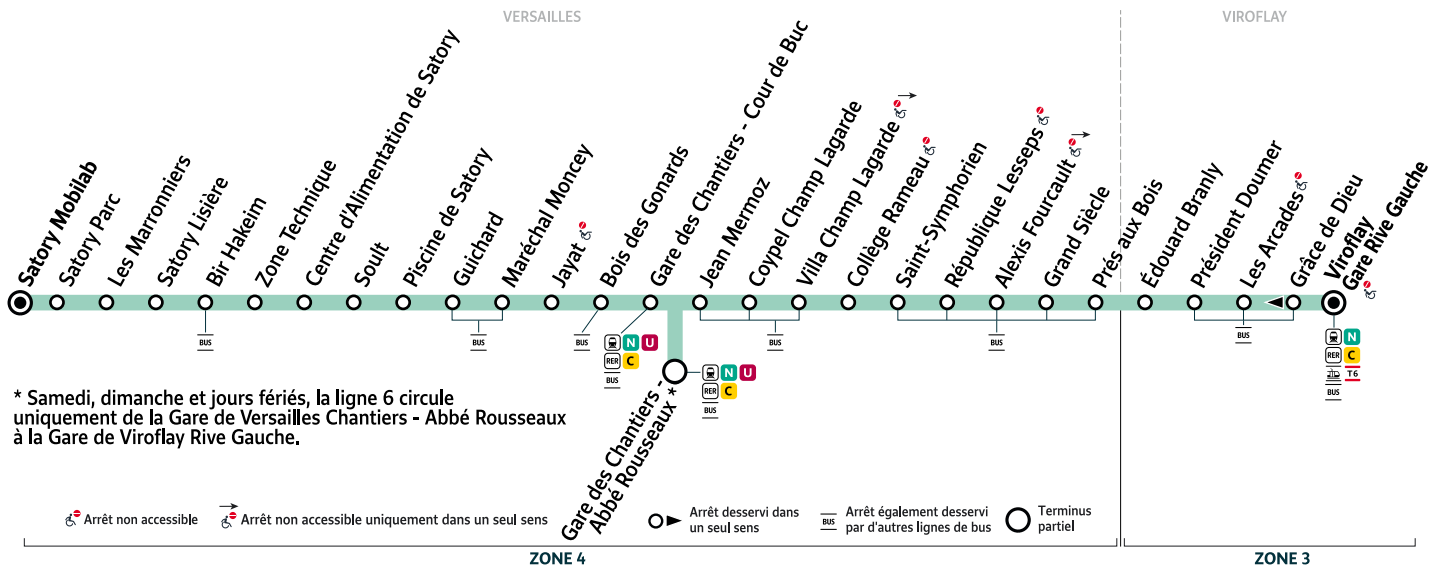

6

Gare de VIROFLAY Rive Gauche → VERSAILLES Satory Mobilab

Horaires valables à compter du lundi 22 août 2022

Du lundi au vendredi, y compris pendant les petites vacances scolaires

VIROFLAY	Gare de Viroflay Rive Gauche	21:05	21:35	22:05	22:35
VERSAILLES	Prés aux Bois	21:11	21:41	22:11	22:41
	Collège Rameau	21:16	21:46	22:16	22:46
	Gare des Chantiers - Cour de Buc	21:21	21:51	22:21	22:51
	Jayat	21:24	21:54	22:24	22:54
	Guichard	21:26	21:56	22:26	22:56
	Bir Hakeim	21:29	21:59	22:29	22:59
	Satory Mobilab	21:31	22:01	22:31	23:01

Correspondance garantie - Attente du bus si retard du train inférieur ou égal à 5 minutes.

i Bon à savoir

- Pas de service le lundi 1er mai 2023.
- Ces horaires sont donnés à titre indicatif et les conducteurs Phébus s'efforcent de les respecter. Toutefois, les aléas de la circulation peuvent retarder l'heure de passage indiquée. Faites signe au conducteur pour obtenir l'arrêt de votre bus.

6

Gare de VIROFLAY Rive Gauche

→ VERSAILLES Gare des Chantiers - Abbé Rousseaux

Horaires valables à compter du lundi 22 août 2022

Samedi

VIROFLAY	Gare de Viroflay Rive Gauche	6:00	6:20	6:40	7:00	7:20	7:40	8:00	8:20	8:40	9:00	9:20	9:40	10:00	10:15	10:30	10:45	11:00	11:15
VERSAILLES	Prés aux Bois	6:05	6:25	6:46	7:06	7:26	7:46	8:06	8:27	8:47	9:07	9:27	9:47	10:07	10:22	10:37	10:52	11:07	11:22
	Collège Rameau	6:09	6:29	6:50	7:10	7:30	7:50	8:10	8:32	8:52	9:12	9:34	9:54	10:14	10:29	10:45	11:00	11:15	11:29
	Jean Mermoz	6:12	6:32	6:53	7:13	7:33	7:53	8:13	8:35	8:55	9:15	9:37	9:57	10:17	10:32	10:48	11:03	11:18	11:32
	Gare des Chantiers - Abbé Rousseaux	6:15	6:35	6:56	7:16	7:36	7:56	8:16	8:38	8:58	9:18	9:40	10:00	10:20	10:35	10:50	11:05	11:20	11:34