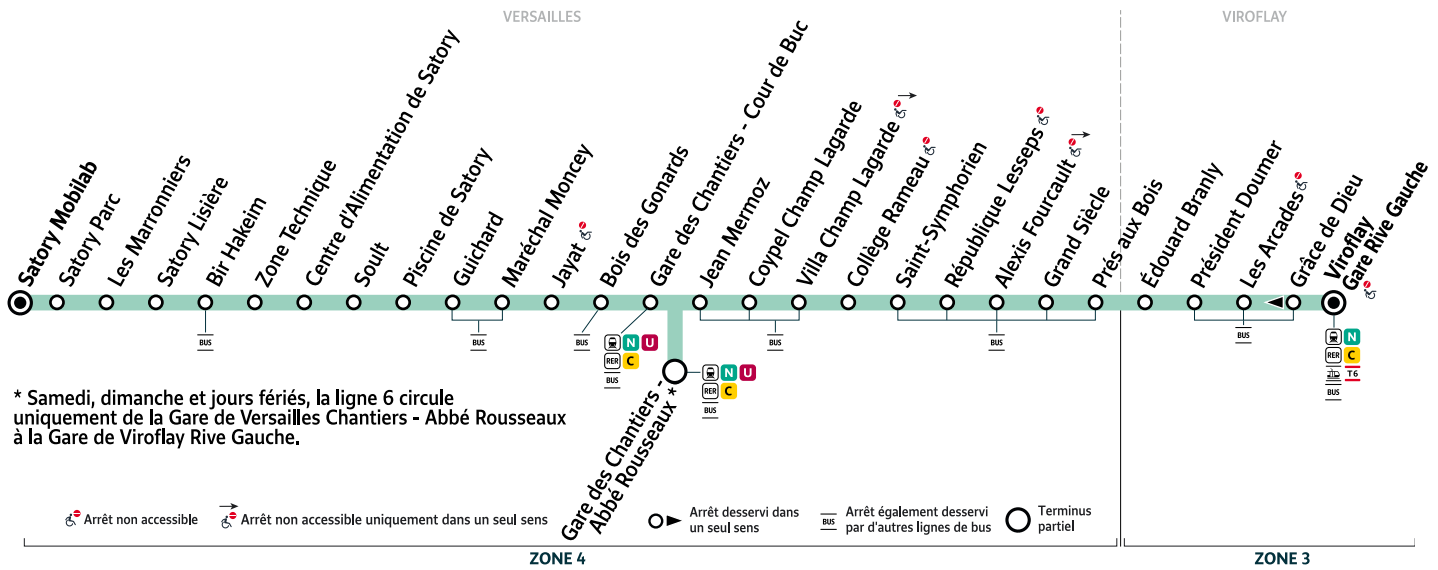

Samedi

VIROFLAY	Gare de Viroflay Rive Gauche	16:00	16:15	16:30	16:45	17:00	17:15	17:30	17:45	18:00	18:15	18:30	18:45	19:00	19:15	19:30	19:45	20:00	20:15
VERSAILLES	Prés aux Bois	16:07	16:22	16:37	16:52	17:07	17:22	17:37	17:52	18:07	18:22	18:37	18:52	19:07	19:22	19:36	19:51	20:06	20:21
	Collège Rameau	16:14	16:29	16:44	16:59	17:14	17:29	17:44	17:59	18:14	18:28	18:43	18:58	19:13	19:28	19:42	19:57	20:12	20:25
	Jean Mermoz	16:17	16:32	16:47	17:02	17:17	17:32	17:47	18:02	18:17	18:31	18:46	19:01	19:16	19:31	19:45	20:00	20:15	20:28
	Gare des Chantiers - Abbé Rousseaux	16:19	16:34	16:49	17:04	17:19	17:34	17:49	18:04	18:19	18:33	18:48	19:03	19:18	19:33	19:47	20:02	20:17	20:30

Bon à savoir

- Pas de service le lundi 1er mai 2023.
- Ces horaires sont donnés à titre indicatif et les conducteurs Phébus s'efforcent de les respecter. Toutefois, les aléas de la circulation peuvent retarder l'heure de passage indiquée. Faites signe au conducteur pour obtenir l'arrêt de votre bus.

6

Gare de VIROFLAY Rive Gauche

→ VERSAILLES Gare des Chantiers - Abbé Rousseaux

Horaires valables à compter du lundi 22 août 2022

Samedi

VIROFLAY	Gare de Viroflay Rive Gauche	20:35	21:05	21:35	22:05	22:35
VERSAILLES	Prés aux Bois	20:41	21:11	21:41	22:11	22:41
	Collège Rameau	20:45	21:15	21:45	22:15	22:45
	Jean Mermoz	20:48	21:18	21:48	22:18	22:48
	Gare des Chantiers - Abbé Rousseaux	20:50	21:20	21:50	22:20	22:50