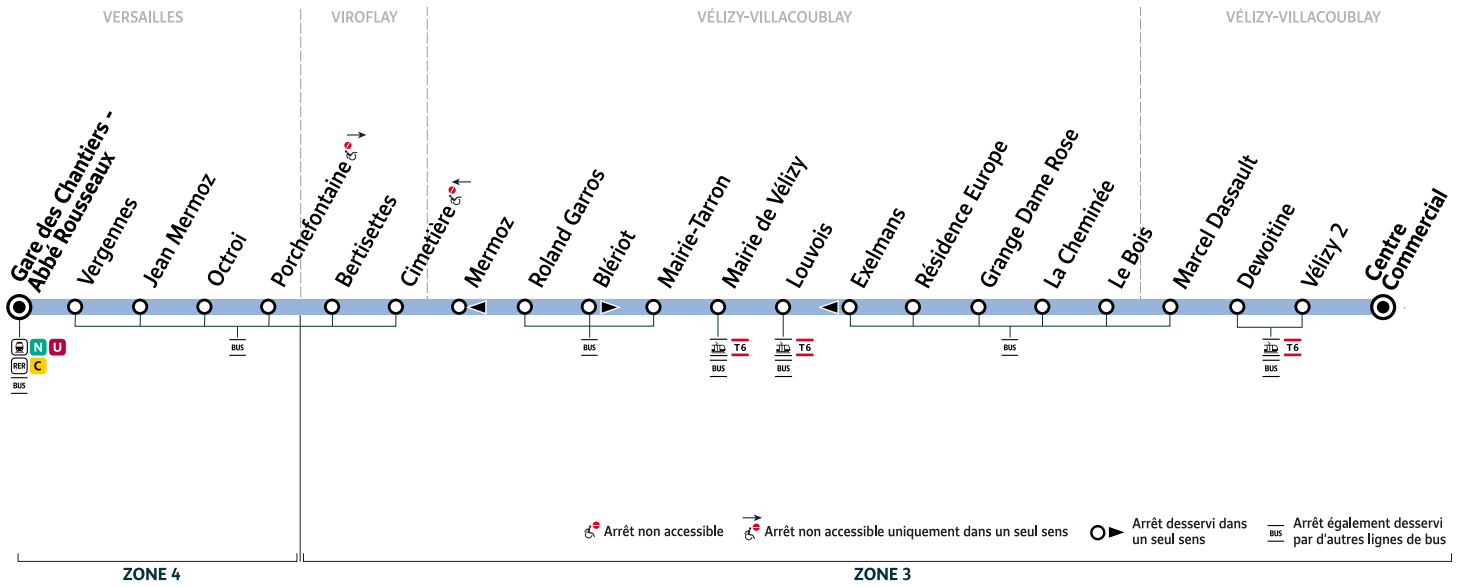

Horaires valables à compter du lundi 22 août 2022

Du lundi au vendredi

VERSAILLES	Gare des Chantiers - Abbé Rousseaux	18:05	18:20	18:35	18:50	19:05	19:35	20:05	20:35
	Vergennes	18:07	18:22	18:37	18:52	19:07	19:37	20:07	20:37
	Jean Mermoz	18:08	18:23	18:38	18:53	19:08	19:38	20:08	20:38
	Octroi	18:11	18:25	18:40	18:55	19:10	19:40	20:09	20:39
	Porchefontaine	18:13	18:27	18:42	18:57	19:12	19:42	20:11	20:41
VIROFLAY	Bertisettes	18:14	18:28	18:43	18:58	19:13	19:43	20:12	20:42
	Cimetière	18:17	18:31	18:46	19:01	19:15	19:45	20:14	20:44
VÉLIZY-VILLACOUBLAY	Mermoz	18:20	18:34	18:49	19:04	19:18	19:48	20:17	20:47
	Blériot	18:22	18:36	18:51	19:06	19:20	19:50	20:19	20:49
	Mairie-Tarron	18:24	18:38	18:53	19:08	19:22	19:52	20:21	20:51
	Mairie de Vélizy	18:25	18:40	18:55	19:10	19:24	19:53	20:22	20:52
	Louvois	18:26	18:41	18:56	19:11	19:25	19:54	20:23	20:53
	Résidence Europe	18:28	18:43	18:58	19:13	19:27	19:56	20:25	20:54
	Grange Dame Rose	18:29	18:43	18:58	19:13	19:27	19:56	20:25	20:54
	La Cheminée	18:30	18:44	18:59	19:14	19:28	19:57	20:26	20:55
	Le Bois	18:32	18:46	19:01	19:15	19:29	19:58	20:27	20:56
	Marcel Dassault	18:33	18:47	19:02	19:17	19:31	19:59	20:28	20:57
	Dewoitine	18:35	18:49	19:04	19:18	19:32	20:00	20:29	20:58
	Vélizy 2	18:36	18:50	19:05	19:19	19:33	20:01	20:30	20:59
	Centre Commercial	18:38	18:52	19:07	19:21	19:36	20:04	20:32	21:00

i Bon à savoir

- Pas de service les samedis, dimanches et jours fériés.
- Ces horaires sont donnés à titre indicatif et les conducteurs Keolis Vélizy Vallée de la Bièvre s'efforcent de les respecter. Toutefois, les aléas de la circulation peuvent retarder l'heure de passage indiquée. Faites signe au conducteur pour obtenir l'arrêt de votre bus.