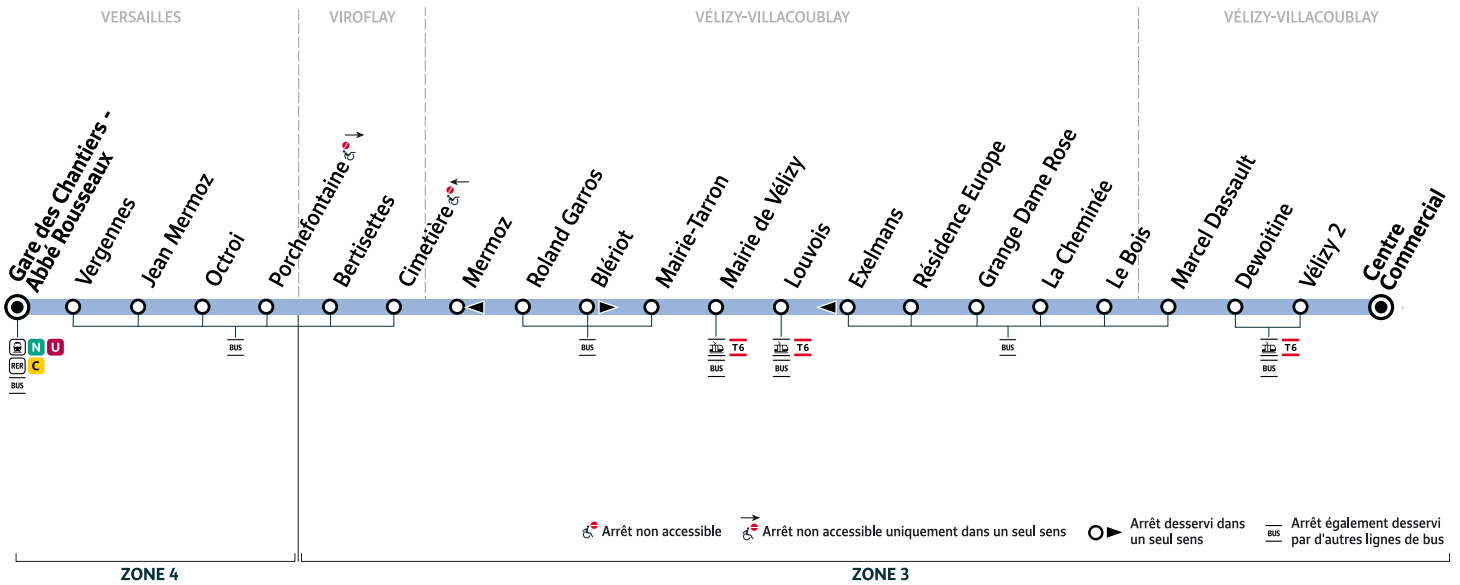

Horaires valables à compter du lundi 22 août 2022

Du lundi au vendredi

	Centre Commercial	Vélizy 2	Dewoitine	Marcel Dassault	Le Bois	La Cheminée	Grange Dame Rose	Résidence Europe	Exelmans	Louvois	Mairie de Vélizy	Mairie-Tarron	Roland Garros	Mermoz	Cimetière	Bertissettes	Porchefontaine	Octroi	Jean Mermoz	Vergennes	Gare des Chantiers - Abbé Rousseaux
VÉLIZY-VILLACOUBLAY	14:15	14:18	14:19	14:20	14:20	14:21	14:22	14:22	14:23	14:24	14:25	14:26	14:28	14:29	14:32	14:34	14:35	14:37	14:39	14:41	14:43
	15:05	15:08	15:09	15:10	15:10	15:11	15:12	15:12	15:13	15:14	15:15	15:16	15:19	15:20	15:23	15:25	15:26	15:28	15:30	15:31	15:33
	15:35	15:38	15:39	15:40	15:41	15:42	15:43	15:43	15:44	15:45	15:46	15:47	15:50	15:51	15:54	15:56	15:57	15:59	16:01	16:02	16:04
	16:05	16:08	16:09	16:10	16:11	16:12	16:13	16:13	16:14	16:15	16:16	16:17	16:20	16:21	16:24	16:26	16:27	16:29	16:31	16:32	16:34
	16:20	16:23	16:24	16:25	16:26	16:27	16:28	16:28	16:29	16:30	16:31	16:32	16:35	16:36	16:39	16:41	16:42	16:44	16:46	16:47	16:49
	16:35	16:38	16:39	16:40	16:41	16:42	16:43	16:43	16:44	16:45	16:46	16:47	16:50	16:51	16:54	16:56	16:58	17:01	17:04	17:05	17:09
	16:50	16:53	16:54	16:55	16:56	16:57	16:58	16:58	16:59	17:00	17:01	17:02	17:05	17:06	17:09	17:11	17:13	17:16	17:19	17:20	17:24
	17:05	17:08	17:09	17:10	17:11	17:12	17:13	17:13	17:14	17:15	17:16	17:17	17:20	17:21	17:24	17:26	17:28	17:31	17:34	17:35	17:39
	17:20	17:23	17:24	17:25	17:26	17:27	17:28	17:28	17:29	17:30	17:31	17:32	17:35	17:36	17:39	17:41	17:43	17:46	17:49	17:50	17:54
	17:35	17:38	17:39	17:40	17:41	17:42	17:43	17:43	17:44	17:45	17:46	17:47	17:50	17:51	17:54	17:56	17:58	18:01	18:04	18:05	18:09
	17:50	17:53	17:54	17:55	17:56	17:57	17:58	17:58	17:59	18:00	18:01	18:02	18:05	18:06	18:09	18:11	18:13	18:16	18:19	18:20	18:24
	18:05	18:08	18:09	18:10	18:11	18:12	18:13	18:13	18:14	18:15	18:16	18:17	18:20	18:21	18:24	18:26	18:28	18:31	18:34	18:35	18:39
	18:20	18:23	18:24	18:25	18:26	18:27	18:28	18:28	18:29	18:30	18:31	18:32	18:35	18:36	18:39	18:41	18:43	18:46	18:49	18:50	18:54
	18:35	18:38	18:39	18:40	18:41	18:42	18:43	18:43	18:44	18:45	18:46	18:47	18:50	18:51	18:54	18:56	18:58	19:01	19:04	19:05	19:09

i Bon à savoir

- Pas de service les samedis, dimanches et jours fériés.
- Ces horaires sont donnés à titre indicatif et les conducteurs Keolis Vélizy Vallée de la Bièvre s'efforcent de les respecter. Toutefois, les aléas de la circulation peuvent retarder l'heure de passage indiquée. Faites signe au conducteur pour obtenir l'arrêt de votre bus.