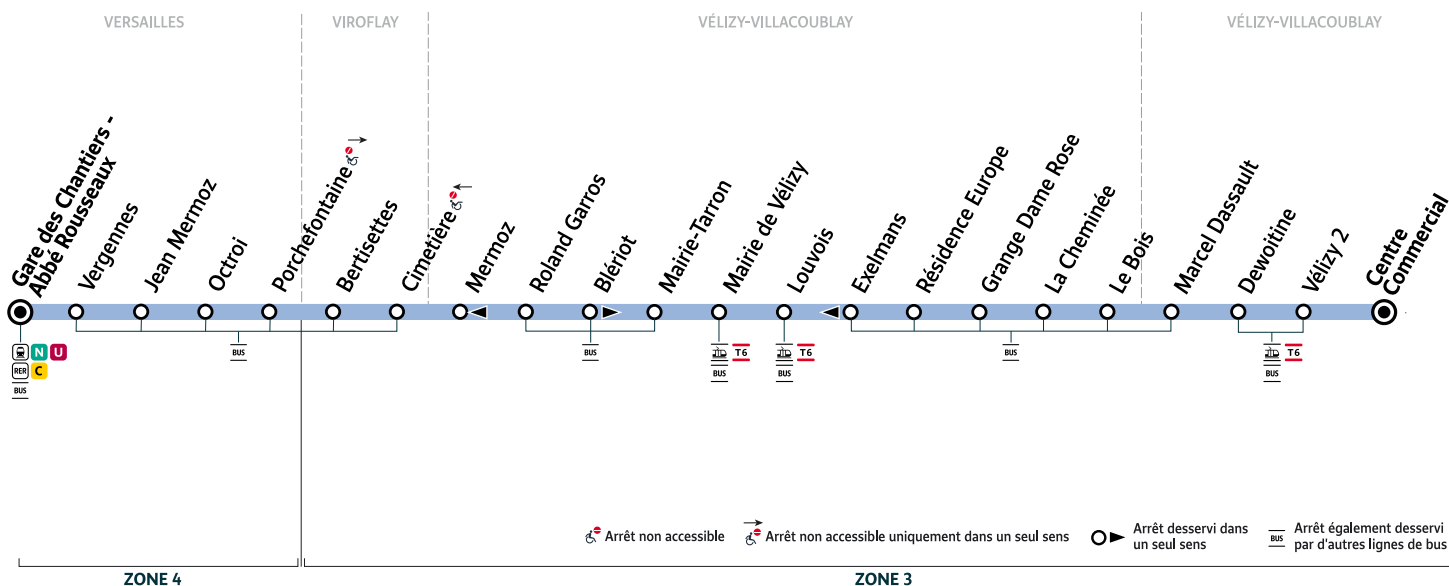

Horaires valables à compter du lundi 22 août 2022

Du lundi au vendredi

VÉLIZY-VILLACOUBLAY	Centre Commercial	18:50	19:05	19:35	20:05	20:35
	Vélizy 2	18:53	19:08	19:38	20:08	20:38
	Dewoitine	18:54	19:09	19:39	20:09	20:39
	Marcel Dassault	18:55	19:10	19:40	20:10	20:40
	Le Bois	18:56	19:11	19:40	20:10	20:40
	La Cheminée	18:57	19:12	19:41	20:11	20:41
	Grange Dame Rose	18:58	19:13	19:42	20:12	20:42
	Résidence Europe	18:58	19:13	19:42	20:12	20:42
	Exelmans	18:59	19:14	19:43	20:12	20:42
	Louvois	19:00	19:15	19:44	20:13	20:43
	Mairie de Vélizy	19:01	19:16	19:45	20:14	20:44
	Mairie-Tarron	19:02	19:17	19:46	20:15	20:45
	Roland Garros	19:05	19:19	19:48	20:17	20:47
Mermoz	19:06	19:20	19:49	20:18	20:48	
VIROFLAY	Cimetière	19:09	19:23	19:52	20:20	20:50
	Bertissettes	19:11	19:25	19:54	20:22	20:52
VERSAILLES	Porchefontaine	19:12	19:26	19:55	20:23	20:53
	Octroi	19:15	19:29	19:58	20:25	20:55
	Jean Mermoz	19:17	19:31	20:00	20:27	20:57
	Vergennes	19:18	19:32	20:01	20:29	20:59
	Gare des Chantiers - Abbé Rousseaux	19:21	19:35	20:04	20:31	21:01

i Bon à savoir

- Pas de service les samedis, dimanches et jours fériés.
- Ces horaires sont donnés à titre indicatif et les conducteurs Keolis Vélizy Vallée de la Bièvre s'efforcent de les respecter. Toutefois, les aléas de la circulation peuvent retarder l'heure de passage indiquée. Faites signe au conducteur pour obtenir l'arrêt de votre bus.