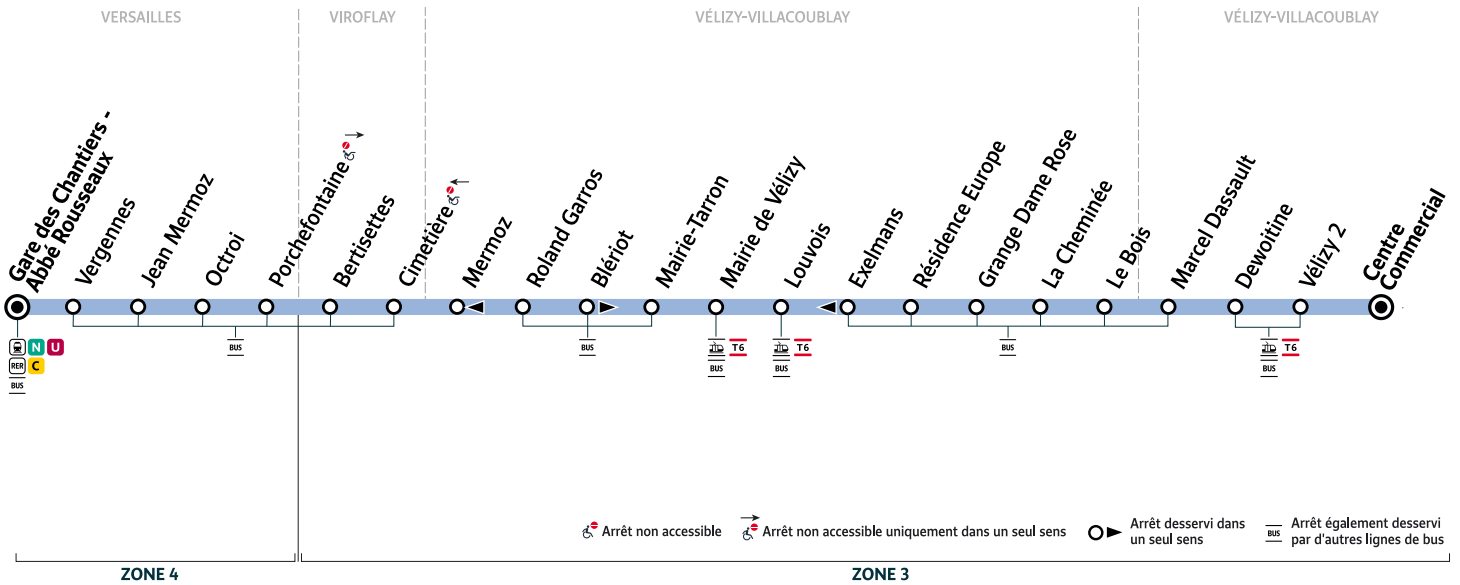

Horaires valables à compter du lundi 22 août 2022

Du lundi au vendredi

VERSAILLES	Gare des Chantiers - Abbé Rousseaux	10:15	11:15	12:15	13:15	14:15	15:15	15:45	16:10	16:35	16:50	17:05	17:20	17:35	17:50
	Vergennes	10:17	11:17	12:17	13:17	14:17	15:17	15:47	16:12	16:37	16:52	17:07	17:22	17:37	17:52
	Jean Mermoz	10:18	11:18	12:18	13:18	14:18	15:18	15:48	16:13	16:38	16:53	17:08	17:23	17:38	17:53
	Octroi	10:20	11:20	12:20	13:20	14:20	15:21	15:51	16:16	16:41	16:56	17:11	17:26	17:41	17:56
	Porchefontaine	10:22	11:22	12:22	13:22	14:22	15:23	15:53	16:18	16:43	16:58	17:13	17:28	17:43	17:58
VIROFLAY	Bertissettes	10:23	11:23	12:23	13:23	14:23	15:24	15:54	16:19	16:44	16:59	17:14	17:29	17:44	17:59
	Cimetière	10:26	11:26	12:26	13:26	14:26	15:27	15:57	16:22	16:47	17:02	17:17	17:32	17:47	18:02
VÉLIZY-VILLACOUBLAY	Mermoz	10:29	11:29	12:29	13:29	14:29	15:30	16:00	16:25	16:50	17:05	17:20	17:35	17:50	18:05
	Blériot	10:30	11:30	12:30	13:30	14:31	15:32	16:02	16:27	16:52	17:07	17:22	17:37	17:52	18:07
	Mairie-Tarron	10:32	11:32	12:32	13:32	14:33	15:34	16:04	16:29	16:54	17:09	17:24	17:39	17:54	18:09
	Mairie de Vélizy	10:33	11:33	12:33	13:33	14:34	15:35	16:05	16:30	16:55	17:10	17:25	17:40	17:55	18:10
	Louvois	10:34	11:34	12:34	13:34	14:35	15:36	16:06	16:31	16:56	17:11	17:26	17:41	17:56	18:11
	Résidence Europe	10:36	11:36	12:36	13:36	14:37	15:38	16:08	16:33	16:58	17:13	17:28	17:43	17:58	18:13
	Grange Dame Rose	10:36	11:36	12:36	13:36	14:37	15:38	16:08	16:33	16:58	17:13	17:28	17:44	17:59	18:14
	La Cheminée	10:37	11:37	12:37	13:37	14:38	15:39	16:09	16:34	16:59	17:14	17:29	17:45	18:00	18:15
	Le Bois	10:38	11:38	12:38	13:38	14:39	15:40	16:10	16:36	17:01	17:16	17:31	17:47	18:02	18:17
	Marcel Dassault	10:40	11:40	12:40	13:40	14:41	15:42	16:12	16:37	17:02	17:17	17:32	17:49	18:04	18:19
	Dewoitine	10:41	11:41	12:41	13:41	14:42	15:43	16:13	16:39	17:04	17:19	17:34	17:50	18:05	18:20
	Vélizy 2	10:42	11:42	12:42	13:42	14:43	15:44	16:14	16:40	17:05	17:20	17:35	17:52	18:07	18:22
	Centre Commercial	10:44	11:44	12:44	13:44	14:45	15:46	16:16	16:42	17:07	17:22	17:37	17:54	18:09	18:24

i Bon à savoir

- Pas de service les samedis, dimanches et jours fériés.
- Ces horaires sont donnés à titre indicatif et les conducteurs Keolis Vélizy Vallée de la Bièvre s'efforcent de les respecter. Toutefois, les aléas de la circulation peuvent retarder l'heure de passage indiquée. Faites signe au conducteur pour obtenir l'arrêt de votre bus.