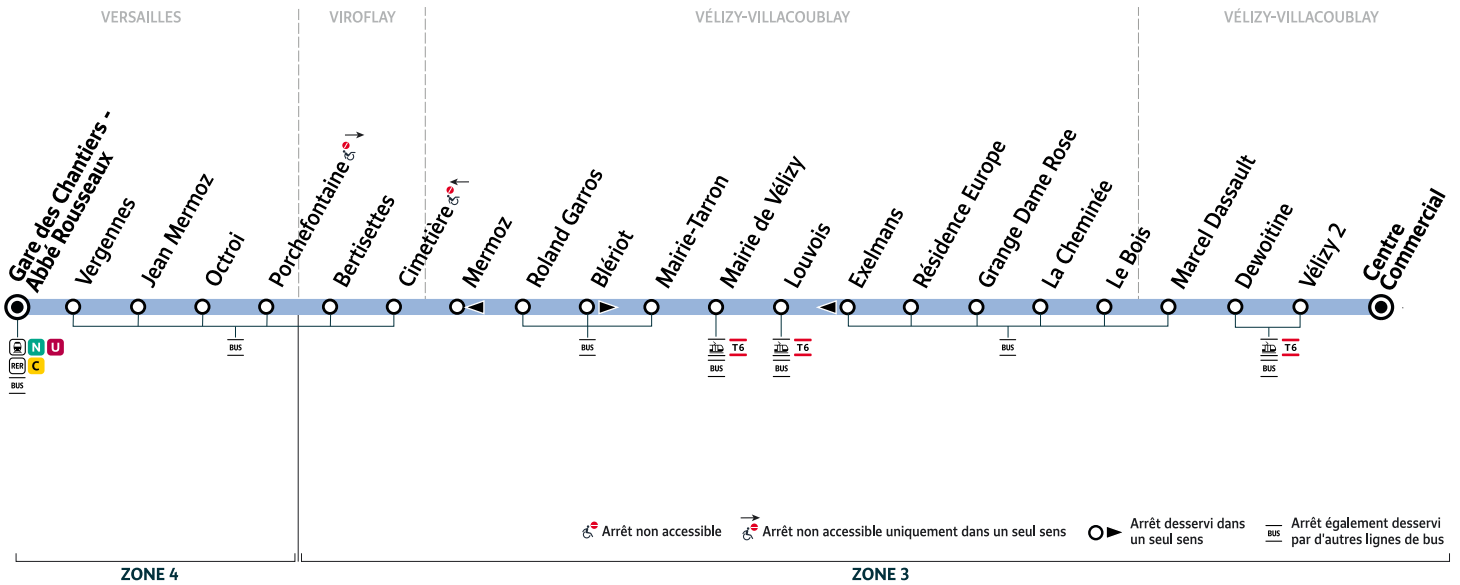

Horaires valables à compter du lundi 22 août 2022

Du lundi au vendredi

	Centre Commercial	Vélizy 2	Dewoitine	Marcel Dassault	Le Bois	La Cheminée	Grange Dame Rose	Résidence Europe	Exelmans	Louvois	Mairie de Vélizy	Mairie-Tarron	Roland Garros	Mermoz	Cimetière	Bertissettes	Porchefontaine	Octroi	Jean Mermoz	Vergennes	Gare des Chantiers - Abbé Rousseaux
VÉLIZY-VILLACOUBLAY	6:30	6:33	6:34	6:35	6:35	6:36	6:37	6:37	6:38	6:39	6:40	6:41	6:43	6:44	6:46	6:48	6:49	6:51	6:53	6:55	6:57
	6:55	6:58	6:59	7:00	7:00	7:01	7:02	7:03	7:03	7:05	7:06	7:07	7:09	7:10	7:13	7:15	7:16	7:19	7:22	7:24	7:27
	7:20	7:23	7:24	7:25	7:25	7:26	7:27	7:28	7:28	7:30	7:31	7:32	7:35	7:36	7:39	7:42	7:44	7:47	7:50	7:52	7:56
	7:35	7:38	7:39	7:40	7:40	7:41	7:42	7:43	7:43	7:45	7:46	7:47	7:49	7:50	7:53	7:55	7:57	8:00	8:03	8:05	8:09
	8:05	8:08	8:09	8:10	8:10	8:11	8:12	8:13	8:13	8:15	8:16	8:17	8:19	8:20	8:23	8:26	8:28	8:31	8:34	8:35	8:39
	8:20	8:23	8:24	8:25	8:25	8:26	8:27	8:28	8:29	8:31	8:32	8:33	8:36	8:37	8:40	8:42	8:43	8:46	8:49	8:50	8:53
	8:35	8:38	8:39	8:40	8:40	8:41	8:42	8:43	8:43	8:45	8:46	8:47	8:49	8:50	8:53	8:55	8:56	8:59	9:02	9:03	9:06
	8:50	8:53	8:54	8:55	8:56	8:57	8:58	8:58	8:59	9:00	9:01	9:02	9:04	9:05	9:08	9:10	9:11	9:14	9:16	9:17	9:20
	9:05	9:08	9:09	9:10	9:11	9:12	9:13	9:13	9:14	9:15	9:16	9:17	9:19	9:20	9:23	9:25	9:26	9:29	9:31	9:32	9:35
	9:35	9:38	9:39	9:40	9:40	9:41	9:42	9:42	9:43	9:44	9:45	9:46	9:49	9:50	9:52	9:54	9:55	9:58	10:00	10:01	10:04
	10:15	10:18	10:19	10:20	10:20	10:21	10:22	10:22	10:23	10:24	10:25	10:26	10:28	10:29	10:31	10:33	10:34	10:37	10:40	10:41	10:44
	11:15	11:18	11:19	11:20	11:20	11:21	11:22	11:22	11:23	11:24	11:25	11:26	11:28	11:29	11:32	11:34	11:35	11:37	11:39	11:41	11:43
	12:15	12:18	12:19	12:20	12:20	12:21	12:22	12:22	12:23	12:24	12:25	12:26	12:28	12:29	12:32	12:34	12:35	12:37	12:39	12:41	12:43
	13:15	13:18	13:19	13:20	13:20	13:21	13:22	13:22	13:23	13:24	13:25	13:26	13:28	13:29	13:32	13:34	13:35	13:37	13:39	13:41	13:43

i Bon à savoir

- Pas de service les samedis, dimanches et jours fériés.
- Ces horaires sont donnés à titre indicatif et les conducteurs Keolis Vélizy Vallée de la Bièvre s'efforcent de les respecter. Toutefois, les aléas de la circulation peuvent retarder l'heure de passage indiquée. Faites signe au conducteur pour obtenir l'arrêt de votre bus.