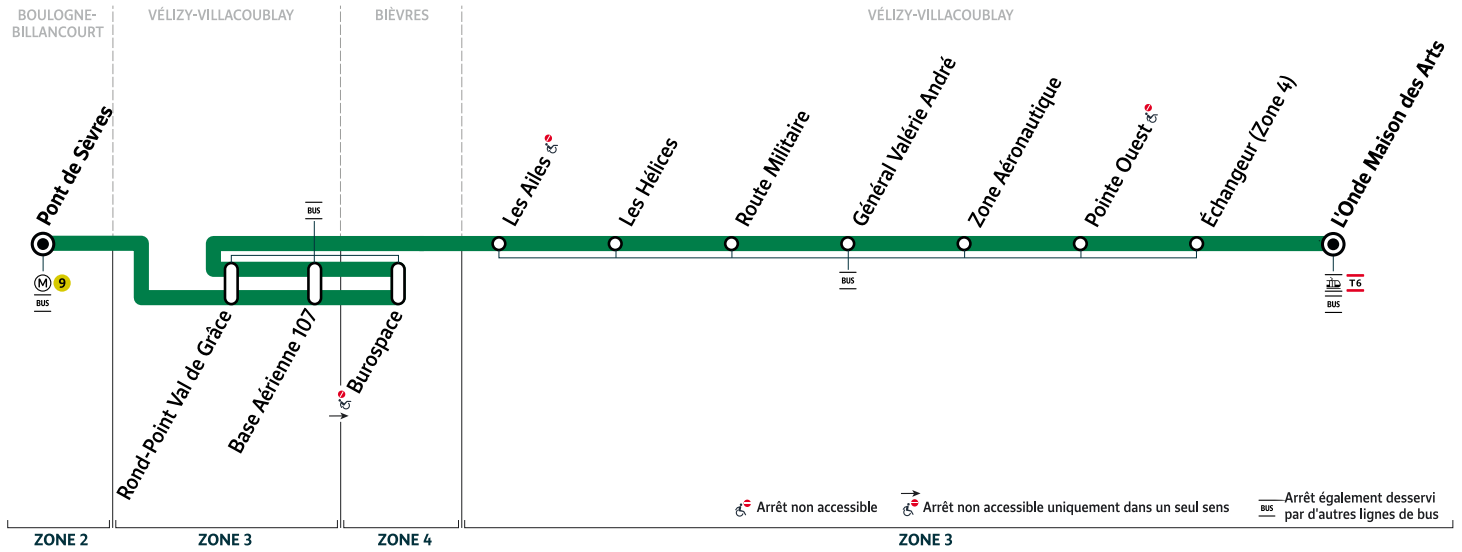

42

BOULOGNE-BILLANCOURT Pont de Sèvres → VÉLIZY-VILLACOUBLAY L'Onde Maison des Arts

Horaires valables à compter du lundi 22 août 2022

Du lundi au vendredi

BOULOGNE-BILLANCOURT	Pont de Sèvres	6:15	6:30	6:45	6:55	7:05	7:15	7:25	7:35	7:45	7:55	8:05
VÉLIZY-VILLACOUBLAY	Rond-Point Val de Grâce	6:24	6:39	6:54	7:04	7:14	7:24	7:34	7:44	7:54	8:04	8:14
	Base Aérienne 107	6:24	6:39	6:54	7:04	7:14	7:24	7:34	7:44	7:54	8:04	8:14
BIÈVRES	Burospace	6:25	6:40	6:56	7:06	7:16	7:26	7:36	7:46	7:56	8:06	8:16
VÉLIZY-VILLACOUBLAY	Base Aérienne 107	6:27	6:42	6:58	7:08	7:18	7:28	7:39	7:49	7:59	8:09	8:19
	Rond-Point Val de Grâce	6:28	6:43	6:59	7:09	7:19	7:29	7:40	7:50	8:00	8:10	8:20
	Les Hélices	6:31	6:46	7:02	7:12	7:22	7:32	7:43	7:53	8:03	8:13	8:23
	Pointe Ouest	6:33	6:48	7:04	7:14	7:24	7:34	7:45	7:55	8:05	8:15	8:25
	L'Onde Maison des Arts	6:37	6:52	7:08	7:18	7:28	7:38	7:49	7:59	8:09	8:19	8:29

Du lundi au vendredi

BOULOGNE-BILLANCOURT	Pont de Sèvres	8:15	8:25	8:35	8:45	8:55	9:10	9:25	9:40	9:55	10:15	11:00
VÉLIZY-VILLACOUBLAY	Rond-Point Val de Grâce	8:24	8:34	8:44	8:54	9:04	9:19	9:34	9:49	10:03	10:23	11:08
	Base Aérienne 107	8:24	8:34	8:44	8:54	9:04	9:19	9:34	9:49	10:03	10:23	11:08
BIÈVRES	Burospace	8:26	8:36	8:46	8:56	9:06	9:21	9:36	9:51	10:05	10:25	11:10
VÉLIZY-VILLACOUBLAY	Base Aérienne 107	8:29	8:39	8:49	8:59	9:08	9:23	9:38	9:53	10:07	10:27	11:12
	Rond-Point Val de Grâce	8:30	8:40	8:50	9:00	9:09	9:24	9:39	9:54	10:08	10:28	11:13
	Les Hélices	8:33	8:43	8:53	9:03	9:12	9:27	9:42	9:57	10:11	10:31	11:16
	Pointe Ouest	8:35	8:45	8:55	9:05	9:14	9:29	9:44	9:59	10:13	10:33	11:18
	L'Onde Maison des Arts	8:39	8:49	8:59	9:09	9:17	9:32	9:47	10:02	10:16	10:36	11:21