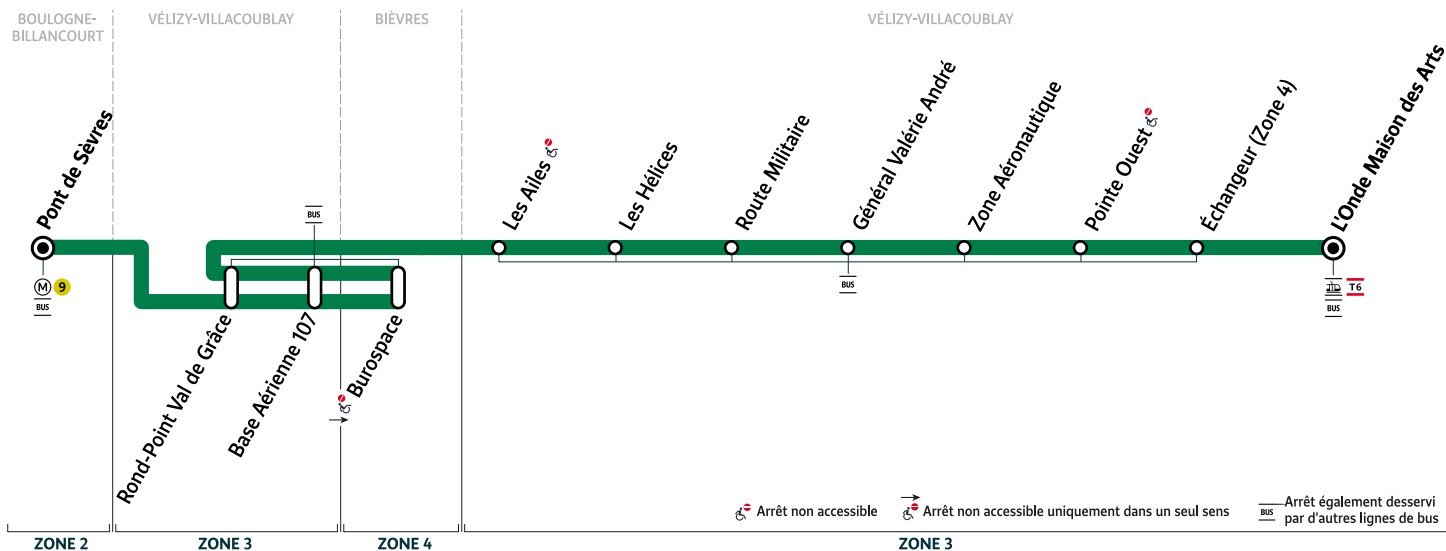

Du lundi au vendredi

BOULOGNE-BILLANCOURT	Pont de Sèvres	17:05	17:15	17:25	17:35	17:45	17:55	18:05	18:20	18:35	18:50	19:05
VÉLIZY-VILLACOUBLAY	Rond-Point Val de Grâce	17:14	17:24	17:34	17:44	17:54	18:04	18:14	18:29	18:44	18:59	19:14
	Base Aérienne 107	17:15	17:25	17:35	17:45	17:55	18:05	18:15	18:30	18:45	18:59	19:14
BIÈVRES	Burospace	17:17	17:27	17:38	17:48	17:58	18:08	18:18	18:33	18:48	19:02	19:16
VÉLIZY-VILLACOUBLAY	Base Aérienne 107	17:19	17:29	17:41	17:51	18:01	18:11	18:21	18:36	18:51	19:05	19:19
	Rond-Point Val de Grâce	17:20	17:30	17:42	17:52	18:02	18:12	18:22	18:37	18:52	19:06	19:20
	Les Hélices	17:23	17:33	17:45	17:55	18:05	18:15	18:25	18:40	18:55	19:09	19:23
	Pointe Ouest	17:25	17:35	17:47	17:57	18:07	18:17	18:27	18:42	18:57	19:11	19:25
	L'Onde Maison des Arts	17:29	17:39	17:50	18:00	18:10	18:20	18:30	18:45	19:00	19:14	19:28

42

BOULOGNE-BILLANCOURT Pont de Sèvres → VÉLIZY-VILLACOUBLAY L'Onde Maison des Arts

Horaires valables à compter du lundi 22 août 2022

		Du lundi au vendredi		
BOULOGNE-BILLANCOURT	Pont de Sèvres	19:20	19:40	20:00
VÉLIZY-VILLACOUBLAY	Rond-Point Val de Grâce	19:29	19:49	20:09
	Base Aérienne 107	19:29	19:49	20:09
BIÈVRES	Burospace	19:31	19:51	20:11
VÉLIZY-VILLACOUBLAY	Base Aérienne 107	19:34	19:54	20:13
	Rond-Point Val de Grâce	19:35	19:55	20:14
	Les Hélices	19:38	19:58	20:17
	Pointe Ouest	19:40	20:00	20:19
	L'Onde Maison des Arts	19:43	20:03	20:22