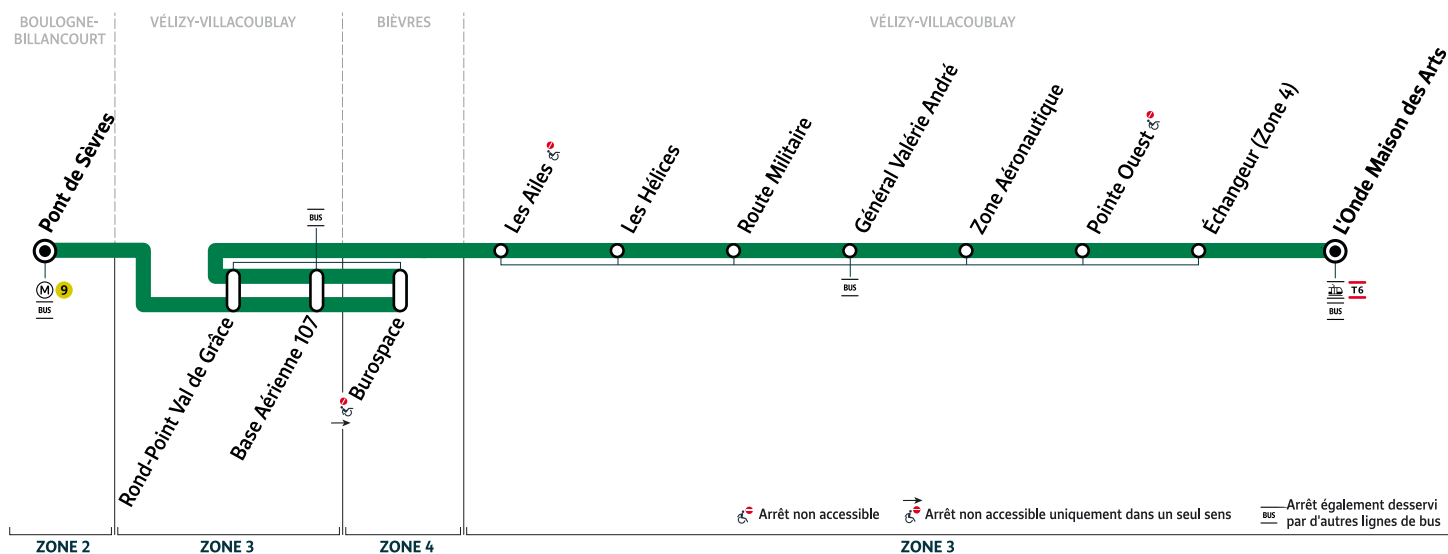

42

BOULOGNE-BILLANCOURT Pont de Sèvres → VÉLIZY-VILLACOUBLAY L'Onde Maison des Arts

Horaires valables à compter du lundi 22 août 2022

		Du lundi au vendredi		
BOULOGNE-BILLANCOURT	Pont de Sèvres	19:20	19:40	20:00
VÉLIZY-VILLACOUBLAY	Rond-Point Val de Grâce	19:29	19:49	20:09
	Base Aérienne 107	19:29	19:49	20:09
BIÈVRES	Burospace	19:31	19:51	20:11
VÉLIZY-VILLACOUBLAY	Base Aérienne 107	19:34	19:54	20:13
	Rond-Point Val de Grâce	19:35	19:55	20:14
	Les Hélices	19:38	19:58	20:17
	Pointe Ouest	19:40	20:00	20:19
	L'Onde Maison des Arts	19:43	20:03	20:22

42

VÉLIZY-VILLACOUBLAY L'Onde Maison des Arts → BOULOGNE-BILLANCOURT Pont de Sèvres

Horaires valables à compter du lundi 22 août 2022

		Du lundi au vendredi										
VÉLIZY-VILLACOUBLAY	L'Onde Maison des Arts	6:30	6:50	7:00	7:10	7:20	7:30	7:40	7:50	8:00	8:10	8:20
	Pointe Ouest	6:34	6:54	7:04	7:14	7:24	7:34	7:44	7:54	8:04	8:14	8:24
	Les Hélices	6:36	6:56	7:06	7:16	7:26	7:36	7:46	7:56	8:06	8:16	8:26
	Rond-Point Val de Grâce	6:39	6:59	7:09	7:19	7:29	7:39	7:49	7:59	8:09	8:19	8:29
	Base Aérienne 107	6:40	7:00	7:10	7:20	7:30	7:40	7:50	8:00	8:10	8:20	8:30
BIÈVRES	Burospace	6:41	7:02	7:12	7:22	7:32	7:42	7:52	8:02	8:12	8:22	8:31
VÉLIZY-VILLACOUBLAY	Base Aérienne 107 (côté PSA)	6:43	7:04	7:14	7:24	7:34	7:44	7:54	8:04	8:14	8:24	8:33
	Rond-Point Val de Grâce	6:43	7:05	7:15	7:25	7:35	7:45	7:55	8:05	8:15	8:25	8:34
BOULOGNE-BILLANCOURT	Pont de Sèvres	6:53	7:20	7:32	7:42	7:52	8:02	8:12	8:22	8:32	8:42	8:51