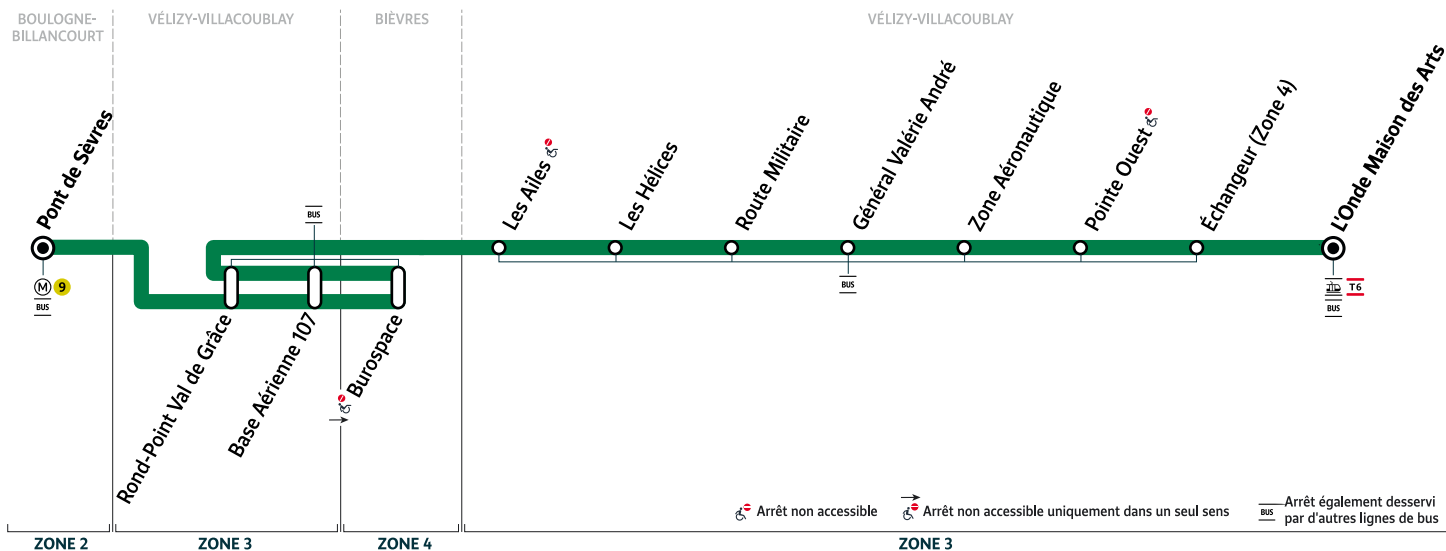

Du lundi au vendredi

VÉLIZY-VILLACOUBLAY	L'Onde Maison des Arts	17:15	17:25	17:35	17:45	17:55	18:05	18:15	18:25	18:40	18:55	19:25
	Pointe Ouest	17:19	17:29	17:39	17:49	17:59	18:09	18:19	18:29	18:44	18:59	19:29
	Les Hélices	17:20	17:31	17:41	17:51	18:01	18:11	18:21	18:31	18:46	19:00	19:30
	Rond-Point Val de Grâce	17:23	17:34	17:44	17:54	18:04	18:14	18:24	18:34	18:49	19:03	19:33
	Base Aérienne 107	17:24	17:35	17:45	17:55	18:05	18:15	18:25	18:35	18:50	19:04	19:34
BIÈVRES	Burospace	17:26	17:37	17:47	17:57	18:07	18:17	18:27	18:37	18:52	19:06	19:36
VÉLIZY-VILLACOUBLAY	Base Aérienne 107 (côté PSA)	17:28	17:39	17:49	17:59	18:09	18:19	18:29	18:39	18:54	19:08	19:38
	Rond-Point Val de Grâce	17:29	17:40	17:50	18:00	18:10	18:20	18:30	18:40	18:55	19:09	19:39
BOULOGNE-BILLANCOURT	Pont de Sèvres	17:43	17:54	18:04	18:14	18:24	18:35	18:45	18:55	19:10	19:24	19:51

42

VÉLIZY-VILLACOUBLAY L'Onde Maison des Arts → BOULOGNE-BILLANCOURT Pont de Sèvres

Horaires valables à compter du lundi 22 août 2022

	Du lundi au vendredi	
VÉLIZY-VILLACOUBLAY	L'Onde Maison des Arts	19:55 20:25
	Pointe Ouest	19:59 20:28
	Les Hélices	20:00 20:30
	Rond-Point Val de Grâce	20:03 20:33
	Base Aérienne 107	20:04 20:33
BIÈVRES	Burospace	20:05 20:34
VÉLIZY-VILLACOUBLAY	Base Aérienne 107 (côté PSA)	20:07 20:36
	Rond-Point Val de Grâce	20:07 20:36
BOULOGNE-BILLANCOURT	Pont de Sèvres	20:16 20:44