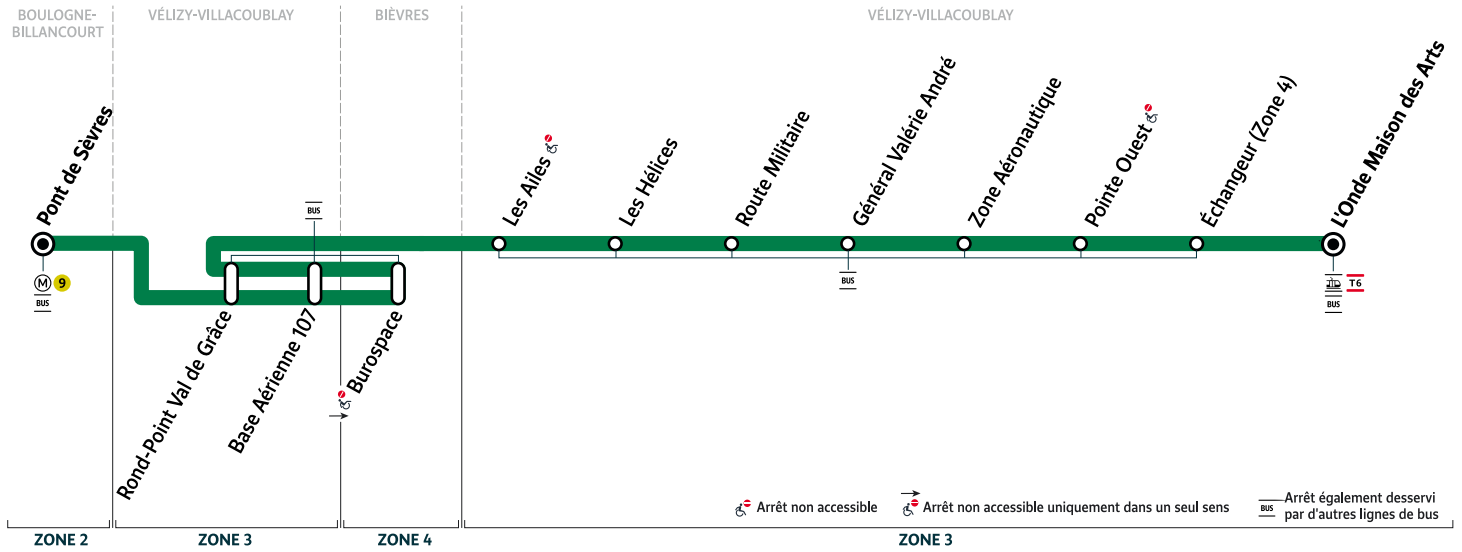

Du lundi au vendredi

BOULOGNE-BILLANCOURT	Pont de Sèvres	8:15	8:25	8:35	8:45	8:55	9:10	9:25	9:40	9:55	10:15	11:00
VÉLIZY-VILLACOUBLAY	Rond-Point Val de Grâce	8:24	8:34	8:44	8:54	9:04	9:19	9:34	9:49	10:03	10:23	11:08
	Base Aérienne 107	8:24	8:34	8:44	8:54	9:04	9:19	9:34	9:49	10:03	10:23	11:08
BIÈVRES	Burospace	8:26	8:36	8:46	8:56	9:06	9:21	9:36	9:51	10:05	10:25	11:10
VÉLIZY-VILLACOUBLAY	Base Aérienne 107	8:29	8:39	8:49	8:59	9:08	9:23	9:38	9:53	10:07	10:27	11:12
	Rond-Point Val de Grâce	8:30	8:40	8:50	9:00	9:09	9:24	9:39	9:54	10:08	10:28	11:13
	Les Hélices	8:33	8:43	8:53	9:03	9:12	9:27	9:42	9:57	10:11	10:31	11:16
	Pointe Ouest	8:35	8:45	8:55	9:05	9:14	9:29	9:44	9:59	10:13	10:33	11:18
	L'Onde Maison des Arts	8:39	8:49	8:59	9:09	9:17	9:32	9:47	10:02	10:16	10:36	11:21

42

BOULOGNE-BILLANCOURT Pont de Sèvres → VÉLIZY-VILLACOUBLAY L'Onde Maison des Arts

Horaires valables à compter du lundi 22 août 2022

Du lundi au vendredi

BOULOGNE-BILLANCOURT	Pont de Sèvres	11:45	12:30	13:15	14:00	14:45	15:30	16:00	16:20	16:35	16:45	16:55
VÉLIZY-VILLACOUBLAY	Rond-Point Val de Grâce	11:53	12:38	13:23	14:08	14:53	15:38	16:08	16:29	16:44	16:54	17:04
	Base Aérienne 107	11:53	12:38	13:23	14:08	14:53	15:38	16:08	16:29	16:44	16:54	17:05
BIÈVRES	Burospace	11:55	12:39	13:24	14:09	14:54	15:39	16:10	16:31	16:46	16:56	17:07
VÉLIZY-VILLACOUBLAY	Base Aérienne 107	11:57	12:41	13:26	14:11	14:56	15:41	16:12	16:33	16:48	16:58	17:09
	Rond-Point Val de Grâce	11:58	12:42	13:27	14:12	14:57	15:42	16:13	16:34	16:49	16:59	17:10
	Les Hélices	12:01	12:45	13:30	14:15	15:00	15:45	16:16	16:37	16:52	17:02	17:13
	Pointe Ouest	12:03	12:47	13:32	14:17	15:02	15:47	16:18	16:39	16:54	17:04	17:15
	L'Onde Maison des Arts	12:06	12:51	13:36	14:21	15:06	15:51	16:21	16:42	16:57	17:08	17:19