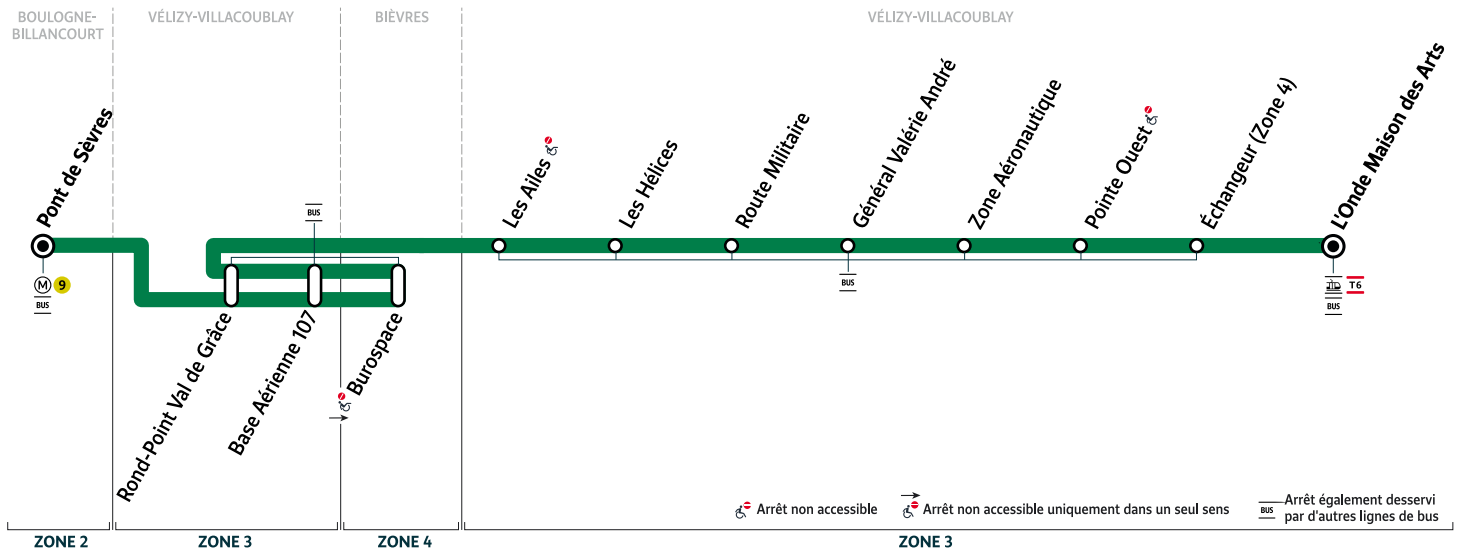

		Du lundi au vendredi										
VÉLIZY-VILLACOUBLAY	L'Onde Maison des Arts	8:30	8:40	8:55	9:10	9:25	9:45	10:10	10:55	11:40	12:25	13:10
	Pointe Ouest	8:34	8:44	8:59	9:14	9:29	9:49	10:13	10:58	11:44	12:29	13:13
	Les Hélices	8:36	8:46	9:01	9:15	9:30	9:50	10:15	11:00	11:45	12:30	13:15
	Rond-Point Val de Grâce	8:39	8:49	9:04	9:18	9:33	9:53	10:18	11:03	11:48	12:33	13:18
	Base Aérienne 107	8:40	8:50	9:05	9:19	9:34	9:54	10:18	11:03	11:49	12:34	13:18
BIÈVRES	Burospace	8:41	8:51	9:06	9:20	9:35	9:55	10:19	11:04	11:50	12:35	13:19
VÉLIZY-VILLACOUBLAY	Base Aérienne 107 (côté PSA)	8:43	8:53	9:08	9:22	9:37	9:57	10:21	11:06	11:52	12:37	13:21
	Rond-Point Val de Grâce	8:44	8:54	9:09	9:23	9:38	9:57	10:21	11:06	11:52	12:37	13:21
BOULOGNE-BILLANCOURT	Pont de Sèvres	9:01	9:11	9:22	9:36	9:49	10:06	10:30	11:15	12:00	12:45	13:29

42

VÉLIZY-VILLACOUBLAY L'Onde Maison des Arts → BOULOGNE-BILLANCOURT Pont de Sèvres

Horaires valables à compter du lundi 22 août 2022

Du lundi au vendredi

VÉLIZY-VILLACOUBLAY	L'Onde Maison des Arts	13:55	14:40	15:25	15:45	16:05	16:15	16:25	16:35	16:45	16:55	17:05
	Pointe Ouest	13:58	14:43	15:29	15:49	16:09	16:19	16:29	16:39	16:49	16:59	17:09
	Les Hélices	14:00	14:45	15:30	15:50	16:10	16:20	16:30	16:40	16:50	17:00	17:10
	Rond-Point Val de Grâce	14:03	14:48	15:33	15:53	16:13	16:23	16:33	16:43	16:53	17:03	17:13
	Base Aérienne 107	14:03	14:48	15:34	15:54	16:14	16:24	16:34	16:44	16:54	17:04	17:14
BIÈVRES	Burospace	14:04	14:49	15:35	15:55	16:15	16:25	16:36	16:46	16:56	17:06	17:16
VÉLIZY-VILLACOUBLAY	Base Aérienne 107 (côté PSA)	14:06	14:51	15:37	15:57	16:17	16:27	16:38	16:48	16:58	17:08	17:18
	Rond-Point Val de Grâce	14:06	14:51	15:37	15:57	16:17	16:27	16:38	16:48	16:58	17:09	17:19
BOULOGNE-BILLANCOURT	Pont de Sèvres	14:14	15:01	15:47	16:07	16:28	16:38	16:49	16:59	17:09	17:22	17:32