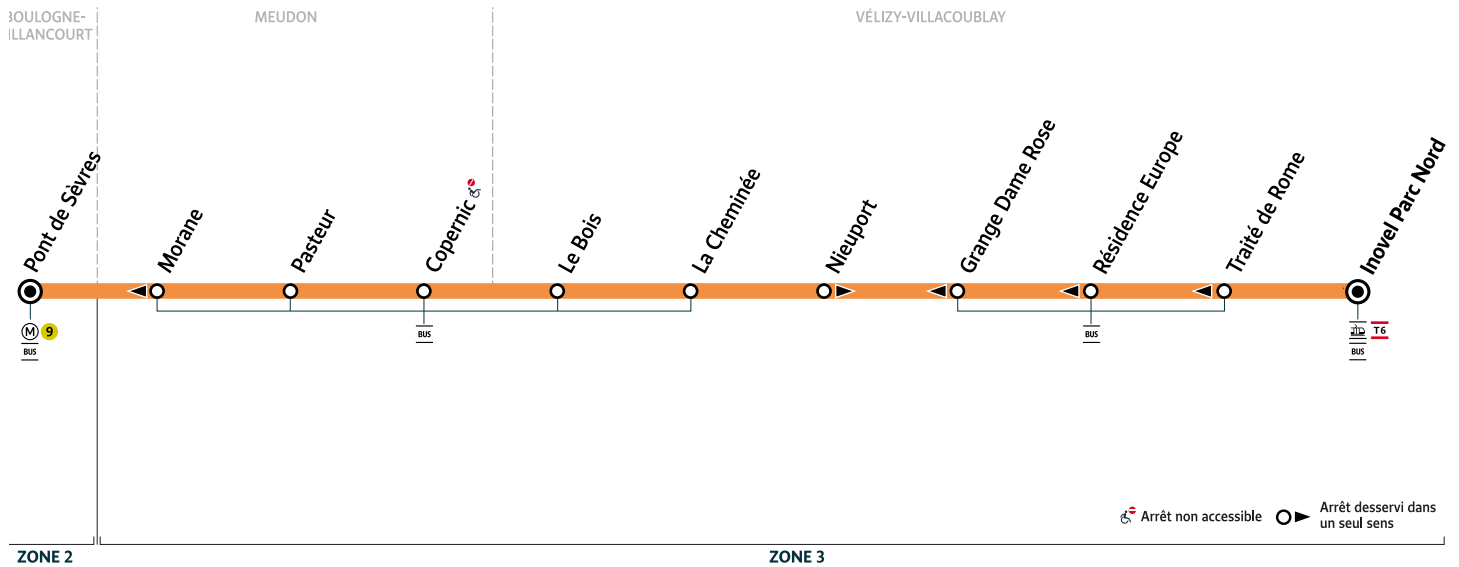

40

BOULOGNE-BILLANCOURT Pont de Sèvres → VÉLIZY-VILLACOUBLAY Inovel Parc Nord

Horaires valables à compter du lundi 22 août 2022

Du lundi au vendredi

BOULOGNE BILLANCOURT	Pont de Sèvres	13:35	14:20	15:05	15:50	16:20	16:30	16:40	16:50	17:00	17:10	17:20	17:30	17:40
MEUDON	Pasteur	13:42	14:27	15:12	15:57	16:27	16:37	16:47	16:57	17:08	17:18	17:28	17:38	17:48
	Copernic	13:43	14:28	15:13	15:58	16:28	16:38	16:48	16:58	17:09	17:19	17:29	17:39	17:49
VÉLIZY-VILLACOUBLAY	Le Bois	13:44	14:29	15:14	15:59	16:29	16:39	16:49	16:59	17:10	17:20	17:30	17:40	17:50
	La Cheminée	13:45	14:30	15:15	16:00	16:30	16:40	16:50	17:00	17:11	17:21	17:31	17:41	17:51
	Nieuport	13:46	14:31	15:16	16:02	16:32	16:42	16:52	17:02	17:13	17:23	17:33	17:43	17:53
	Inovel Parc Nord	13:47	14:32	15:16	16:03	16:33	16:43	16:53	17:03	17:14	17:24	17:34	17:44	17:54

Du lundi au vendredi

BOULOGNE BILLANCOURT	Pont de Sèvres	17:48	17:55	18:03	18:10	18:18	18:25	18:33	18:40	18:48	18:55	19:03	19:10	19:20
MEUDON	Pasteur	17:56	18:03	18:11	18:18	18:26	18:33	18:41	18:47	18:55	19:02	19:10	19:17	19:27
	Copernic	17:57	18:04	18:12	18:19	18:27	18:34	18:43	18:49	18:57	19:04	19:12	19:19	19:29
VÉLIZY-VILLACOUBLAY	Le Bois	17:58	18:05	18:13	18:20	18:28	18:35	18:44	18:50	18:58	19:05	19:13	19:20	19:30
	La Cheminée	17:59	18:06	18:14	18:21	18:29	18:36	18:45	18:51	18:59	19:06	19:14	19:21	19:31
	Nieuport	18:01	18:08	18:16	18:23	18:31	18:38	18:46	18:52	19:00	19:07	19:15	19:22	19:32
	Inovel Parc Nord	18:02	18:09	18:17	18:24	18:32	18:39	18:47	18:53	19:01	19:08	19:16	19:23	19:33