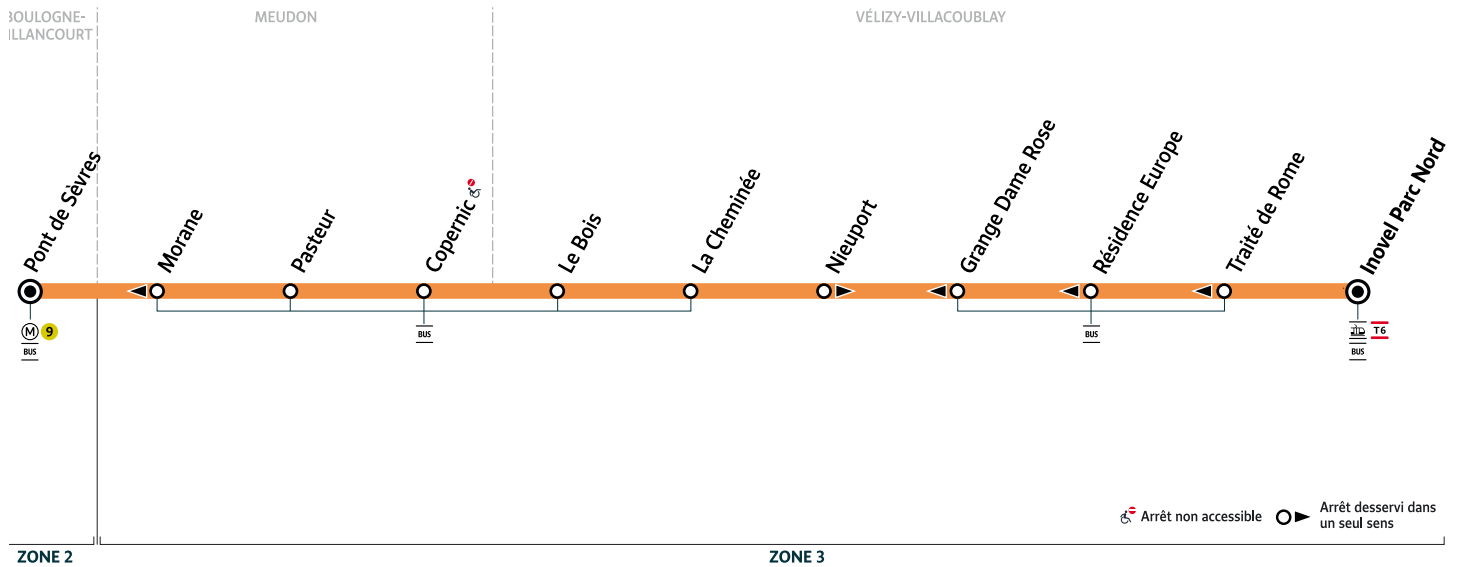

40

VÉLIZY-VILLACOUBLAY Inovel Parc Nord → BOULOGNE-BILLANCOURT Pont de Sèvres

Horaires valables à compter du lundi 22 août 2022

Du lundi au vendredi

Zone	Arrêt	15:40	15:55	16:05	16:15	16:25	16:35	16:45	16:55	17:05	17:15	17:22	17:30	17:37
VÉLIZY-VILLACOUBLAY	Inovel Parc Nord													
	Traité de Rome	15:41	15:56	16:06	16:16	16:26	16:36	16:46	16:56	17:06	17:16	17:23	17:31	17:38
	Résidence Europe	15:41	15:56	16:06	16:16	16:26	16:36	16:46	16:56	17:06	17:16	17:23	17:32	17:39
	Grange Dame Rose	15:41	15:56	16:06	16:16	16:26	16:36	16:46	16:56	17:06	17:16	17:23	17:32	17:39
	La Cheminée	15:42	15:57	16:07	16:17	16:27	16:37	16:47	16:57	17:07	17:17	17:24	17:33	17:40
	Le Bois	15:43	15:58	16:08	16:18	16:28	16:38	16:48	16:58	17:08	17:18	17:25	17:34	17:41
MEUDON	Copernic	15:44	15:59	16:09	16:19	16:29	16:39	16:49	16:59	17:09	17:19	17:26	17:35	17:42
	Pasteur	15:45	16:01	16:11	16:21	16:31	16:41	16:51	17:01	17:11	17:21	17:28	17:37	17:44
	Morane	15:47	16:02	16:12	16:22	16:33	16:43	16:53	17:03	17:13	17:23	17:30	17:39	17:46
BOULOGNE BILLANCOURT	Pont de Sèvres	15:54	16:09	16:19	16:29	16:40	16:50	17:00	17:10	17:20	17:30	17:37	17:46	17:53