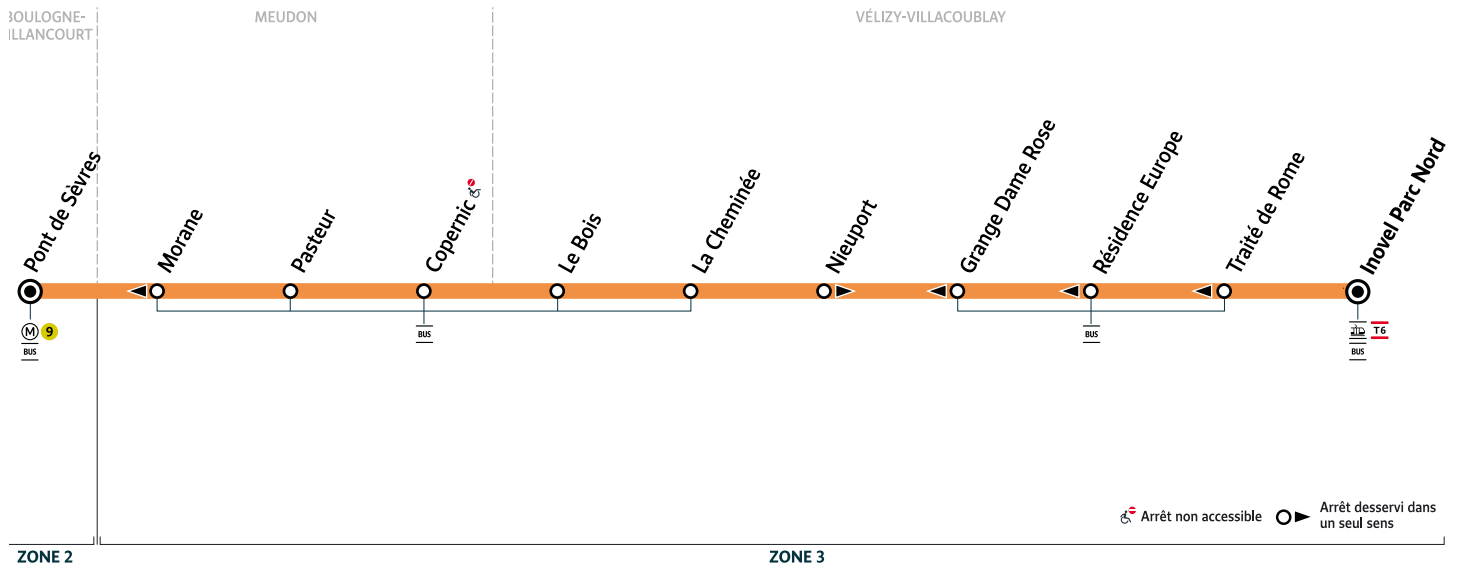

Du lundi au vendredi

BOULOGNE BILLANCOURT	Pont de Sèvres	17:48	17:55	18:03	18:10	18:18	18:25	18:33	18:40	18:48	18:55	19:03	19:10	19:20
MEUDON	Pasteur	17:56	18:03	18:11	18:18	18:26	18:33	18:41	18:47	18:55	19:02	19:10	19:17	19:27
	Copernic	17:57	18:04	18:12	18:19	18:27	18:34	18:43	18:49	18:57	19:04	19:12	19:19	19:29
VÉLIZY-VILLACOUBLAY	Le Bois	17:58	18:05	18:13	18:20	18:28	18:35	18:44	18:50	18:58	19:05	19:13	19:20	19:30
	La Cheminée	17:59	18:06	18:14	18:21	18:29	18:36	18:45	18:51	18:59	19:06	19:14	19:21	19:31
	Nieuport	18:01	18:08	18:16	18:23	18:31	18:38	18:46	18:52	19:00	19:07	19:15	19:22	19:32
	Inovel Parc Nord	18:02	18:09	18:17	18:24	18:32	18:39	18:47	18:53	19:01	19:08	19:16	19:23	19:33

40

BOULOGNE-BILLANCOURT Pont de Sèvres → VÉLIZY-VILLACOUBLAY Inovel Parc Nord

Horaires valables à compter du lundi 22 août 2022

		Du lundi au vendredi				
BOULOGNE BILLANCOURT	Pont de Sèvres	19:30	19:40	19:50	20:05	20:45
	MEUDON	Pasteur	19:37	19:47	19:57	20:12
	Copernic	19:39	19:48	19:58	20:13	20:53
VÉLIZY-VILLACOUBLAY	Le Bois	19:40	19:49	19:59	20:14	20:53
	La Cheminée	19:41	19:50	20:00	20:15	20:54
	Nieuport	19:42	19:51	20:01	20:16	20:55
	Inovel Parc Nord	19:43	19:52	20:02	20:17	20:56