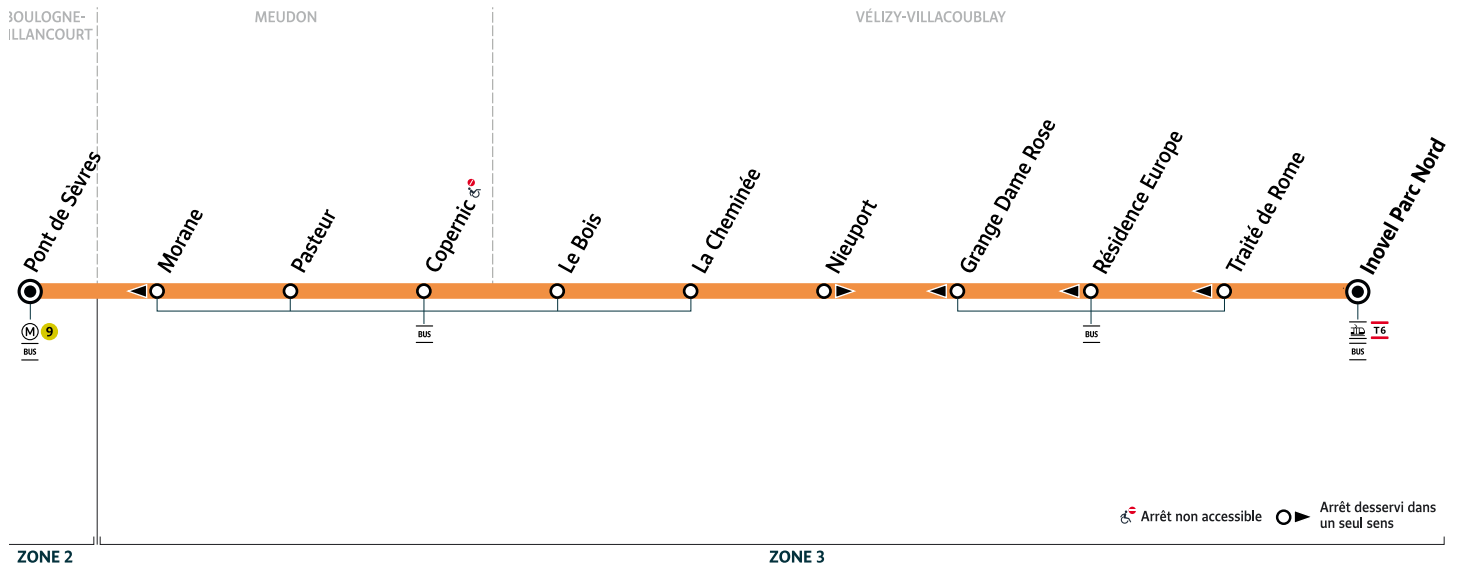

40

BOULOGNE-BILLANCOURT Pont de Sèvres → VÉLIZY-VILLACOUBLAY Inovel Parc Nord

Horaires valables à compter du lundi 22 août 2022

Du lundi au vendredi

BOULOGNE BILLANCOURT	Pont de Sèvres	6:00	6:15	6:30	6:45	7:00	7:10	7:20	7:30	7:40	7:50	8:00	8:10	8:20
MEUDON	Pasteur	6:06	6:21	6:37	6:52	7:07	7:17	7:27	7:37	7:47	7:57	8:07	8:17	8:27
	Copernic	6:07	6:23	6:39	6:54	7:09	7:19	7:29	7:39	7:49	7:59	8:09	8:19	8:29
VÉLIZY-VILLACOUBLAY	Le Bois	6:08	6:24	6:40	6:55	7:10	7:20	7:30	7:40	7:50	8:00	8:10	8:20	8:30
	La Cheminée	6:09	6:25	6:41	6:56	7:11	7:21	7:31	7:41	7:51	8:01	8:11	8:21	8:31
	Nieuport	6:10	6:26	6:42	6:57	7:13	7:23	7:32	7:42	7:52	8:03	8:13	8:23	8:32
	Inovel Parc Nord	6:10	6:27	6:43	6:58	7:14	7:24	7:33	7:43	7:53	8:04	8:14	8:24	8:33

Du lundi au vendredi

BOULOGNE BILLANCOURT	Pont de Sèvres	8:30	8:40	8:50	9:00	9:10	9:20	9:30	9:45	10:00	10:35	11:20	12:05	12:50
MEUDON	Pasteur	8:38	8:48	8:58	9:08	9:17	9:27	9:37	9:52	10:07	10:42	11:27	12:12	12:57
	Copernic	8:40	8:50	9:00	9:10	9:19	9:29	9:39	9:53	10:08	10:43	11:28	12:13	12:58
VÉLIZY-VILLACOUBLAY	Le Bois	8:41	8:51	9:01	9:11	9:20	9:30	9:40	9:54	10:09	10:44	11:29	12:14	12:59
	La Cheminée	8:42	8:52	9:02	9:12	9:21	9:31	9:41	9:55	10:10	10:45	11:30	12:15	13:00
	Nieuport	8:43	8:53	9:03	9:13	9:22	9:32	9:42	9:56	10:11	10:46	11:31	12:16	13:01
	Inovel Parc Nord	8:44	8:54	9:04	9:14	9:23	9:33	9:43	9:57	10:12	10:47	11:32	12:17	13:02