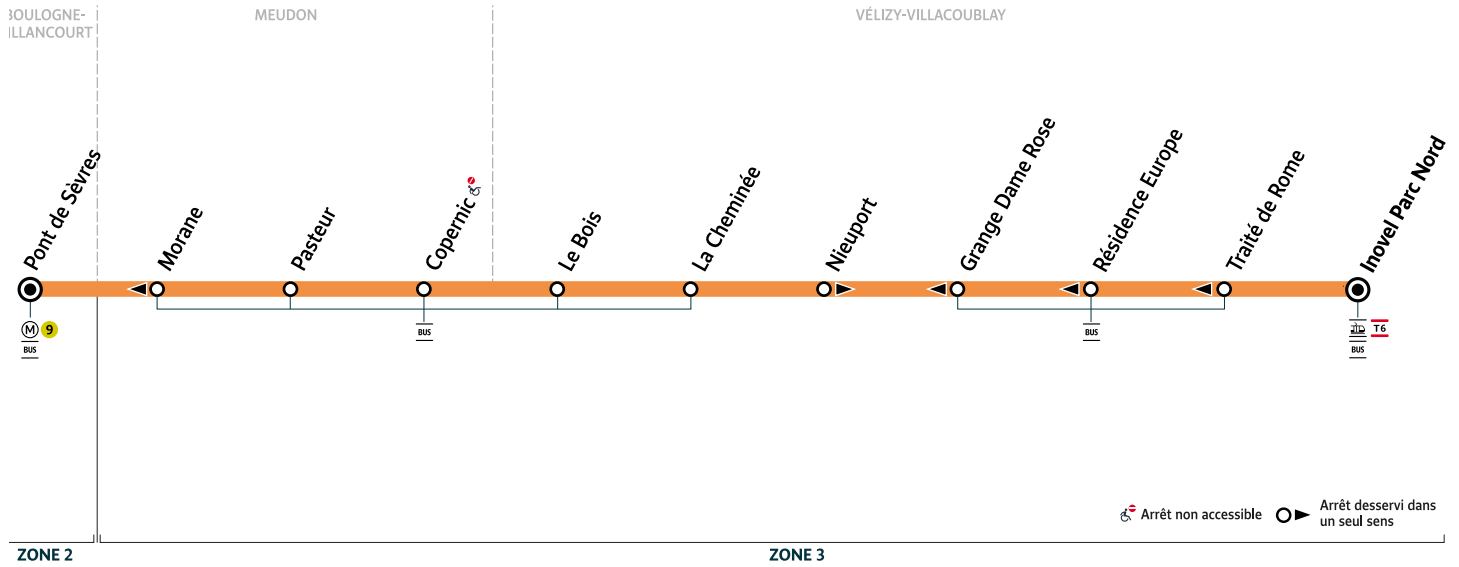

Du lundi au vendredi

Zone	Arrêt	17:45	17:52	18:00	18:07	18:15	18:22	18:30	18:37	18:45	18:52	19:00	19:10	19:20
VÉLIZY-VILLACOUBLAY	Inovel Parc Nord													
	Traité de Rome	17:46	17:53	18:01	18:08	18:16	18:23	18:31	18:38	18:46	18:53	19:01	19:11	19:21
	Résidence Europe	17:47	17:54	18:01	18:08	18:16	18:23	18:31	18:38	18:46	18:53	19:01	19:11	19:21
	Grange Dame Rose	17:47	17:54	18:01	18:08	18:16	18:23	18:31	18:38	18:46	18:53	19:01	19:11	19:21
	La Cheminée	17:48	17:55	18:02	18:09	18:17	18:24	18:32	18:39	18:47	18:54	19:02	19:12	19:22
	Le Bois	17:49	17:56	18:03	18:10	18:18	18:25	18:33	18:40	18:48	18:55	19:03	19:13	19:23
MEUDON	Copernic	17:50	17:57	18:04	18:11	18:19	18:26	18:34	18:41	18:49	18:56	19:04	19:14	19:24
	Pasteur	17:52	17:59	18:06	18:13	18:21	18:28	18:36	18:43	18:51	18:58	19:06	19:16	19:26
	Morane	17:54	18:01	18:08	18:15	18:23	18:30	18:38	18:45	18:53	19:00	19:08	19:17	19:27
BOULOGNE BILLANCOURT	Pont de Sèvres	18:01	18:09	18:16	18:23	18:31	18:38	18:46	18:53	19:01	19:08	19:16	19:24	19:34

40

VÉLIZY-VILLACOUBLAY Inovel Parc Nord → BOULOGNE-BILLANCOURT Pont de Sèvres

Horaires valables à compter du lundi 22 août 2022

		Du lundi au vendredi					
VÉLIZY-VILLACOUBLAY	Inovel Parc Nord	19:30	19:45	20:00	20:15	20:30	20:45
	Traité de Rome	19:31	19:46	20:01	20:16	20:31	20:46
	Résidence Europe	19:31	19:46	20:01	20:16	20:31	20:46
	Grange Dame Rose	19:31	19:46	20:01	20:16	20:31	20:46
	La Cheminée	19:32	19:47	20:02	20:17	20:32	20:47
	Le Bois	19:33	19:48	20:03	20:18	20:33	20:48
MEUDON	Copernic	19:34	19:49	20:04	20:19	20:34	20:49
	Pasteur	19:36	19:51	20:06	20:20	20:35	20:50
	Morane	19:37	19:52	20:07	20:22	20:37	20:51
BOULOGNE BILLANCOURT	Pont de Sèvres	19:44	19:59	20:14	20:28	20:43	20:57