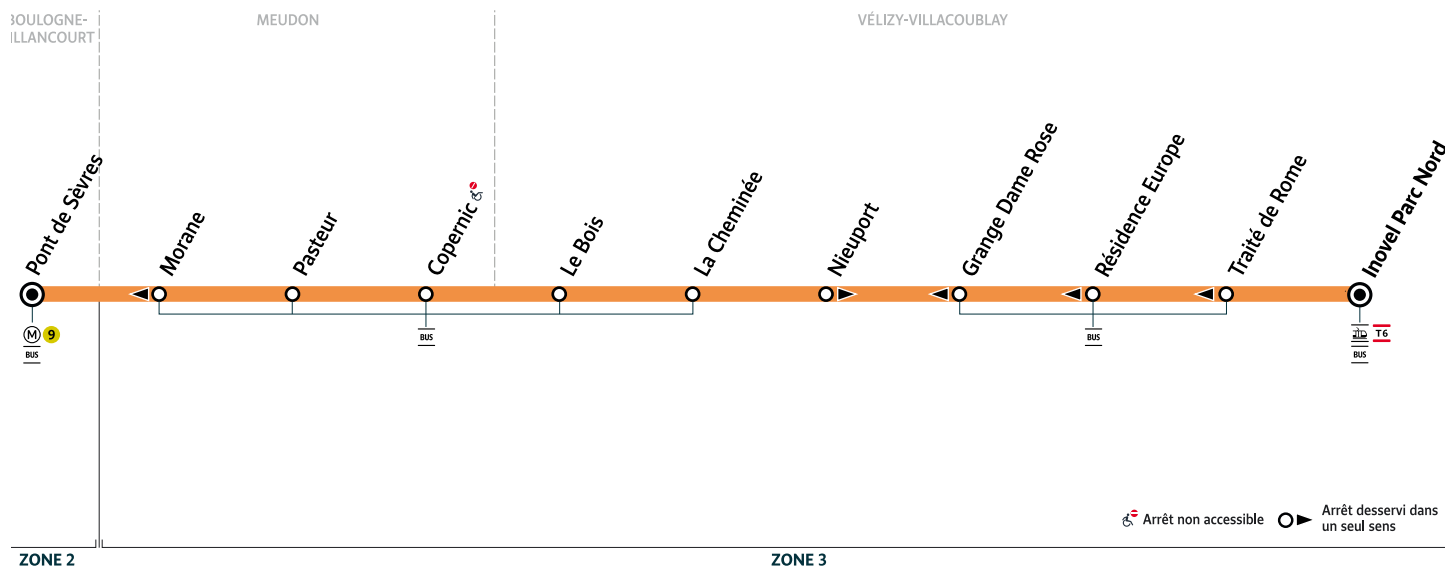

40

BOULOGNE-BILLANCOURT Pont de Sèvres → VÉLIZY-VILLACOUBLAY Inovel Parc Nord

Horaires valables à compter du lundi 22 août 2022

		Du lundi au vendredi				
BOULOGNE BILLANCOURT	Pont de Sèvres	19:30	19:40	19:50	20:05	20:45
	MEUDON	Pasteur	19:37	19:47	19:57	20:12
	Copernic	19:39	19:48	19:58	20:13	20:53
VÉLIZY-VILLACOUBLAY	Le Bois	19:40	19:49	19:59	20:14	20:53
	La Cheminée	19:41	19:50	20:00	20:15	20:54
	Nieuport	19:42	19:51	20:01	20:16	20:55
	Inovel Parc Nord	19:43	19:52	20:02	20:17	20:56

40

VÉLIZY-VILLACOUBLAY Inovel Parc Nord → BOULOGNE-BILLANCOURT Pont de Sèvres

Horaires valables à compter du lundi 22 août 2022

Du lundi au vendredi

		Inovel Parc Nord	6:25	6:45	6:55	7:05	7:15	7:25	7:35	7:45	7:55	8:05	8:15	8:25	8:35
VÉLIZY-VILLACOUBLAY	Inovel Parc Nord	6:25	6:45	6:55	7:05	7:15	7:25	7:35	7:45	7:55	8:05	8:15	8:25	8:35	
	Traité de Rome	6:26	6:46	6:56	7:06	7:16	7:26	7:36	7:46	7:56	8:06	8:16	8:26	8:36	
	Résidence Europe	6:27	6:47	6:57	7:07	7:17	7:27	7:37	7:47	7:57	8:07	8:17	8:27	8:37	
	Grange Dame Rose	6:27	6:47	6:57	7:07	7:17	7:27	7:37	7:47	7:57	8:07	8:17	8:27	8:37	
	La Cheminée	6:28	6:48	6:58	7:08	7:18	7:28	7:38	7:48	7:58	8:08	8:18	8:28	8:38	
	Le Bois	6:29	6:49	6:59	7:09	7:19	7:29	7:39	7:49	7:59	8:09	8:19	8:29	8:39	
MEUDON	Copernic	6:29	6:49	7:00	7:10	7:20	7:30	7:40	7:50	8:00	8:10	8:20	8:30	8:40	
	Pasteur	6:30	6:50	7:01	7:11	7:21	7:31	7:41	7:51	8:01	8:11	8:22	8:32	8:42	
	Morane	6:31	6:51	7:02	7:12	7:23	7:33	7:43	7:53	8:03	8:12	8:23	8:33	8:43	
BOULOGNE BILLANCOURT	Pont de Sèvres	6:38	6:59	7:10	7:20	7:32	7:42	7:52	8:02	8:12	8:23	8:34	8:44	8:54	