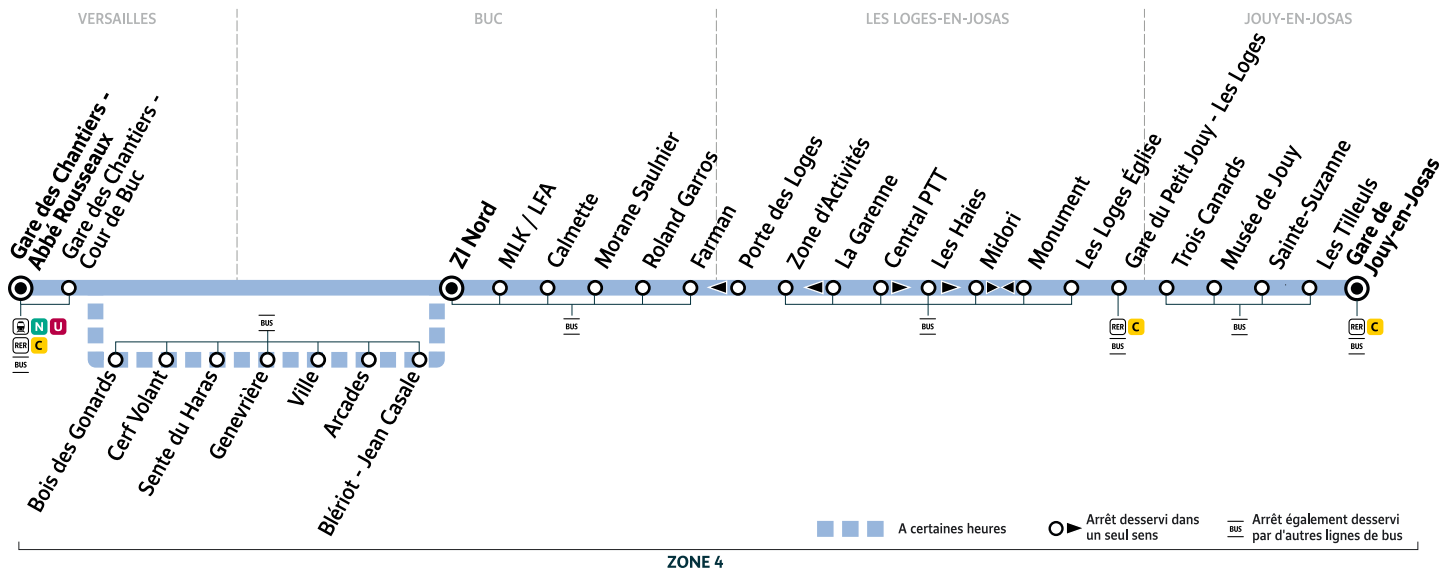

Horaires valables à compter du 29 août 2022

		Du lundi au vendredi							
JOUY-EN-JOSAS	Gare de Jouy-en-Josas	18:03	18:08	18:25	18:48	18:59	19:17	19:35	19:50
	Les Tilleuls	18:04	18:09	18:26	18:49	19:00	19:18	19:36	19:51
	Sainte-Suzanne	18:05	18:10	18:27	18:50	19:01	19:19	19:37	19:52
	Musée de Jouy	18:08	18:13	18:30	18:53	19:04	19:22	19:40	19:55
	Trois Canards	18:08	18:13	18:30	18:53	19:04	19:22	19:40	19:55
LES LOGES-EN-JOSAS	Gare du Petit Jouy	18:10	18:15	18:32	18:55	19:06	19:24	19:42	19:57
	Monument	18:14	18:19	18:36	18:59	19:10	19:28	19:46	20:01
	Les Loges Église	18:15	18:20	18:37	19:00	19:11	19:29	19:47	20:02
	La Garenne	18:16	18:21	18:38	19:01	19:12	19:30	19:48	20:03
	Les Loges Zone d'Activités	18:17	18:22	18:39	19:02	19:13	19:31	19:49	20:04
	Porte des Loges	18:18	18:23	18:40	19:03	19:14	19:32	19:50	20:05
BUC	Farman	18:21	18:26	18:43	19:06	19:17	19:35	19:53	20:08
	Roland Garros	18:23	18:28	18:45	19:08	19:19	19:37	19:55	20:10
	Morane Saulnier	18:25	18:30	18:47	19:10	19:21	19:39	19:57	20:12
	Calmette	18:26	18:31	18:48	19:11	19:22	19:40	19:58	20:13
	Lycée Franco-Allemand/Collège Martin Luther King (MLK/LFA)	18:26	18:31	18:48	19:11	19:22	19:40	19:58	20:13
	ZI Nord	18:27	18:32	18:49	19:12	19:23	19:41	19:59	20:14
	Blériot - Jean Casale	|	|	|	|	|	|	|	|
	Arcades	|	|	|	|	|	|	|	|
	Ville	|	|	|	|	|	|	|	|
	Genevrière	|	|	|	|	|	|	|	|
VERSAILLES	Sente du Haras	|	|	|	|	|	|	|	|
	Cerf Volant	|	|	|	|	|	|	|	|
	Bois des Gonards	|	|	|	|	|	|	|	|
	Gare des Chantiers - Cour de Buc	18:39	18:44	19:01	19:24	19:34	19:51	20:09	20:24
Gare des Chantiers - Abbé Rousseaux	18:43	18:48	19:05	19:28	19:38	19:54	20:12	20:27	

Correspondance garantie - Attente du bus si retard du train inférieur ou égal à 5 minutes.

i Bon à savoir

- Pas de service les samedis, dimanches et jours fériés.
- Ces horaires sont donnés à titre indicatif et les conducteurs Keolis Vélizy Vallée de la Bièvre s'efforcent de les respecter. Toutefois, les aléas de la circulation peuvent retarder l'heure de passage indiquée. Faites signe au conducteur pour obtenir l'arrêt de votre bus.