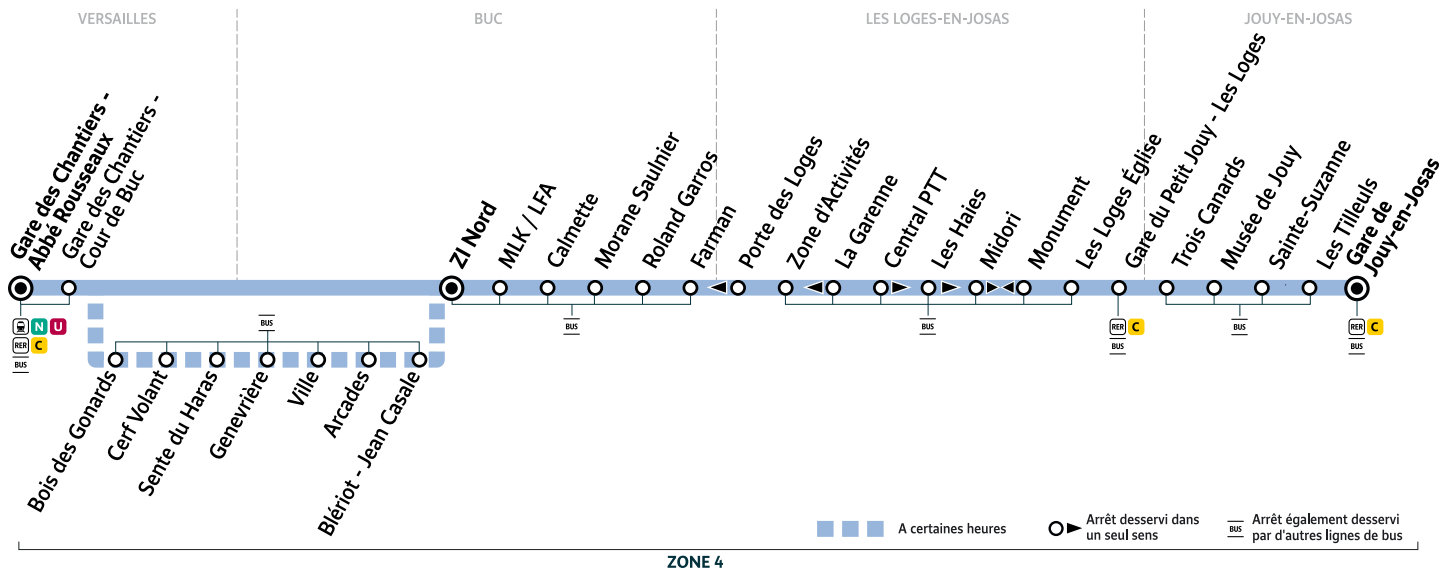

Horaires valables à compter du 29 août 2022

		Du lundi au vendredi									
JOUY-EN-JOSAS	Gare de Jouy-en-Josas	9:16	9:36	9:50	10:50	11:50	12:50	13:50	14:50	15:36	
	Les Tilleuls	9:17	9:37	9:51	10:51	11:51	12:51	13:51	14:51	15:37	
	Sainte-Suzanne	9:18	9:38	9:52	10:52	11:52	12:52	13:52	14:52	15:38	
	Musée de Jouy	9:21	9:41	9:55	10:55	11:55	12:55	13:55	14:55	15:41	
	Trois Canards	9:21	9:41	9:55	10:55	11:55	12:55	13:55	14:55	15:41	
LES LOGES-EN-JOSAS	Gare du Petit Jouy	9:23	9:43	9:57	10:57	11:57	12:57	13:57	14:57	15:43	
	Monument	9:27	9:47	10:01	11:01	12:01	13:01	14:01	15:01	15:47	
	Les Loges Église	9:28	9:48	10:02	11:02	12:02	13:02	14:02	15:02	15:48	
	La Garenne	9:29	9:49	10:03	11:03	12:03	13:03	14:03	15:03	15:49	
	Les Loges Zone d'Activités	9:30	9:50	10:04	11:04	12:04	13:04	14:04	15:04	15:50	
	Porte des Loges	9:31	9:51	10:05	11:05	12:05	13:05	14:05	15:05	15:51	
BUC	Farman	9:34	9:54	10:08	11:08	12:08	13:08	14:08	15:08	15:54	
	Roland Garros	9:36	9:56	10:10	11:10	12:10	13:10	14:10	15:10	15:56	
	Morane Saulnier	9:38	9:58	10:12	11:12	12:12	13:12	14:12	15:12	15:58	
	Calmette	9:39	9:59	10:13	11:13	12:13	13:13	14:13	15:13	15:59	
	Lycée Franco-Allemand/Collège Martin Luther King (MLK/LFA)	9:39	9:59	10:13	11:13	12:13	13:13	14:13	15:13	15:59	
	ZI Nord	9:40	10:00	10:14	11:14	12:14	13:14	14:14	15:14	16:00	
	Blériot - Jean Casale	9:41	10:01	10:15	11:15	12:15	13:15	14:15	15:15	|	
	Arcades	9:43	10:03	10:17	11:17	12:17	13:17	14:17	15:17	|	
	Ville	9:44	10:04	10:18	11:18	12:18	13:18	14:18	15:18	|	
	Genevrière	9:45	10:05	10:19	11:19	12:19	13:19	14:19	15:19	|	
VERSAILLES	Sente du Haras	9:46	10:06	10:20	11:20	12:20	13:20	14:20	15:20	|	
	Cerf Volant	9:47	10:07	10:21	11:21	12:21	13:21	14:21	15:21	|	
	Bois des Gonards	9:48	10:08	10:22	11:22	12:22	13:22	14:22	15:22	|	
	Gare des Chantiers - Cour de Buc	9:49	10:09	10:23	11:23	12:23	13:23	14:23	15:23	16:09	
	Gare des Chantiers - Abbé Rousseaux	9:52	10:12	10:26	11:26	12:26	13:26	14:26	15:26	16:12	

i Bon à savoir

- Pas de service les samedis, dimanches et jours fériés.
- Ces horaires sont donnés à titre indicatif et les conducteurs Keolis Vélizy Vallée de la Bièvre s'efforcent de les respecter. Toutefois, les aléas de la circulation peuvent retarder l'heure de passage indiquée. Faites signe au conducteur pour obtenir l'arrêt de votre bus.