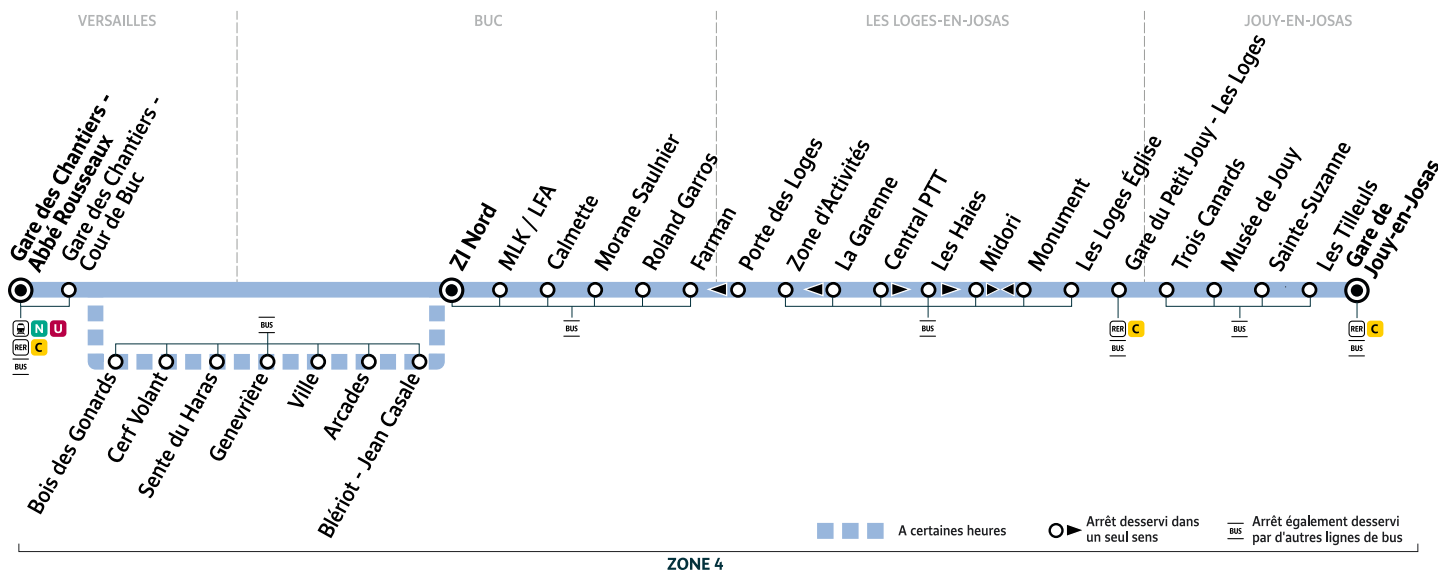

Horaires valables à compter du 29 août 2022

		Du lundi au vendredi	
VERSAILLES	Gare des Chantiers - Abbé Rousseaux	19:39	20:00
	Gare des Chantiers - Cour de Buc	19:41	20:02
	Bois des Gonards	19:42	20:03
	Cerf Volant	19:43	20:04
BUC	Sente du Haras	19:44	20:05
	Genevrière	19:45	20:06
	Ville	19:46	20:07
	Arcades	19:47	20:08
	Blériot - Jean Casale	19:48	20:09
	ZI Nord	19:49	20:10
	Lycée Franco-Allemand/Collège Martin Luther King (MLK/LFA)	19:50	20:11
	Calmette	19:50	20:11
	Morane Saulnier	19:51	20:12
	Roland Garros	19:53	20:14
LES LOGES-EN-JOSAS	Farman	19:55	20:16
	Les Loges Zone d'Activités	19:58	20:19
	Central PTT	19:59	20:20
	Les Haies	20:00	20:21
	Midori	20:02	20:23
JOUY-EN-JOSAS	Les Loges Église	20:05	20:26
	Gare du Petit Jouy	20:08	20:29
	Trois Canards	20:10	20:31
	Musée de Jouy	20:11	20:32
	Sainte-Suzanne	20:13	20:34
	Les Tilleuls	20:14	20:35
	Gare de Jouy-en-Josas	20:15	20:36

i Bon à savoir

- Pas de service les samedis, dimanches et jours fériés.
- Ces horaires sont donnés à titre indicatif et les conducteurs Keolis Vélizy Vallée de la Bièvre s'efforcent de les respecter. Toutefois, les aléas de la circulation peuvent retarder l'heure de passage indiquée. Faites signe au conducteur pour obtenir l'arrêt de votre bus.