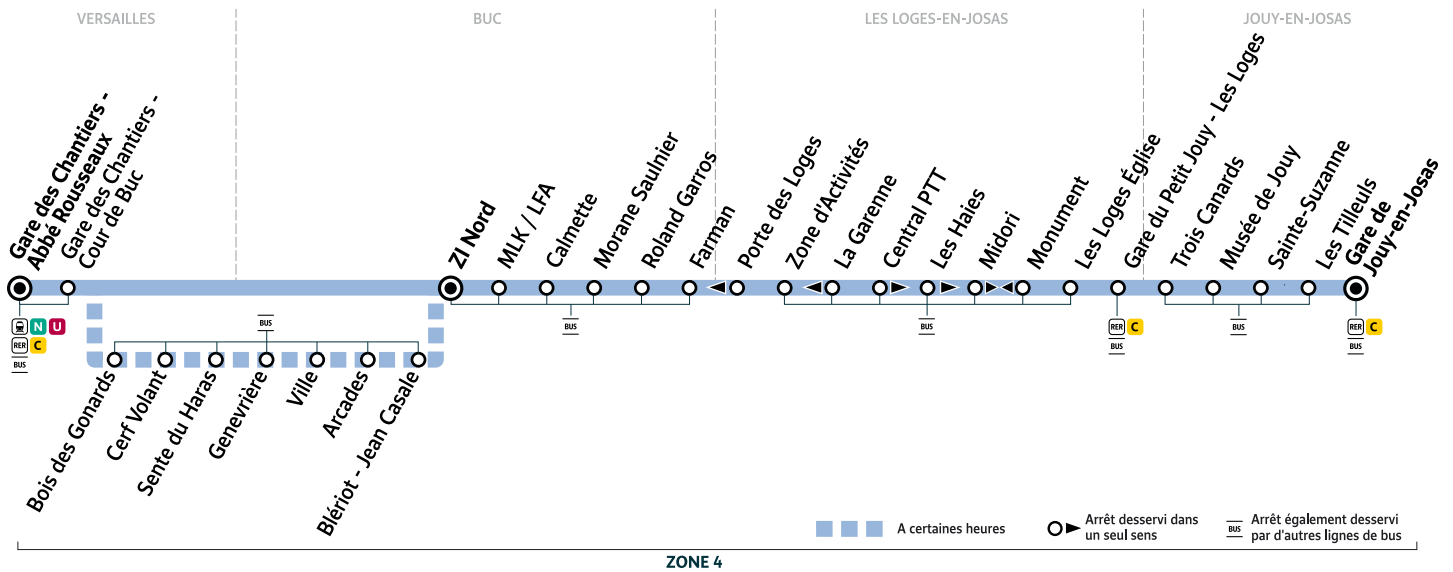

Horaires valables à compter du 29 août 2022

		Du lundi au vendredi									
VERSAILLES	Gare des Chantiers - Abbé Rousseaux	13:30	14:30	15:39	15:53	16:07	16:22	16:37	16:52	17:05	
	Gare des Chantiers - Cour de Buc	13:33	14:33	15:42	15:56	16:10	16:25	16:40	16:55	17:09	
	Bois des Gonards	|	|	15:43	15:57	16:11	16:26	16:41	16:56	17:10	
	BUC										
	Cerf Volant	|	|	15:44	15:59	16:13	16:28	16:43	16:58	17:12	
	Sente du Haras	|	|	15:45	15:59	16:13	16:28	16:43	16:58	17:13	
	Genevrière	|	|	15:46	16:01	16:15	16:30	16:45	17:00	17:14	
	Ville	|	|	15:47	16:02	16:16	16:31	16:46	17:01	17:16	
	Arcades	|	|	15:48	16:03	16:17	16:32	16:47	17:02	17:17	
	Blériot - Jean Casale	|	|	15:49	16:05	16:19	16:34	16:49	17:04	17:19	
	Lycée Franco-Allemand/Collège Martin Luther King (MLK/LFA)	13:45	14:45	15:50	16:06	16:20	16:35	16:50	17:05	17:20	
	Calmette	13:46	14:46	15:51	16:07	16:21	16:36	16:51	17:06	17:21	
	Morane Saulnier	13:47	14:47	15:52	16:08	16:22	16:37	16:52	17:07	17:22	
	Roland Garros	13:49	14:49	15:54	16:10	16:24	16:39	16:54	17:09	17:24	
	Farman	13:51	14:51	15:56	16:12	16:26	16:41	16:56	17:11	17:26	
LES LOGES-EN-JOSAS	Les Loges Zone d'Activités	13:54	14:54	15:59	16:15	16:29	16:44	16:59	17:14	17:29	
	Central PTT	13:55	14:55	16:00	16:16	16:30	16:45	17:00	17:15	17:30	
	Les Haies	13:56	14:56	16:01	16:17	16:31	16:46	17:01	17:16	17:31	
	Midori	13:58	14:58	16:03	16:19	16:33	16:48	17:03	17:18	17:33	
	Les Loges Église	14:01	15:01	16:06	16:22	16:36	16:51	17:06	17:21	17:36	
JOUY-EN-JOSAS	Gare du Petit Jouy	14:04	15:04	16:09	16:25	16:39	16:54	17:09	17:24	17:39	
	Trois Canards	14:06	15:06	16:11	16:27	16:41	16:56	17:11	17:26	17:41	
	Musée de Jouy	14:07	15:07	16:12	16:28	16:42	16:57	17:12	17:27	17:42	
	Sainte-Suzanne	14:09	15:09	16:14	16:30	16:44	16:59	17:14	17:29	17:44	
	Les Tilleuls	14:10	15:10	16:15	16:31	16:45	17:00	17:15	17:30	17:45	
	Gare de Jouy-en-Josas	14:11	15:11	16:16	16:32	16:46	17:01	17:16	17:31	17:46	

i Bon à savoir

- Pas de service les samedis, dimanches et jours fériés.
- Ces horaires sont donnés à titre indicatif et les conducteurs Keolis Vélizy Vallée de la Bièvre s'efforcent de les respecter. Toutefois, les aléas de la circulation peuvent retarder l'heure de passage indiquée. Faites signe au conducteur pour obtenir l'arrêt de votre bus.