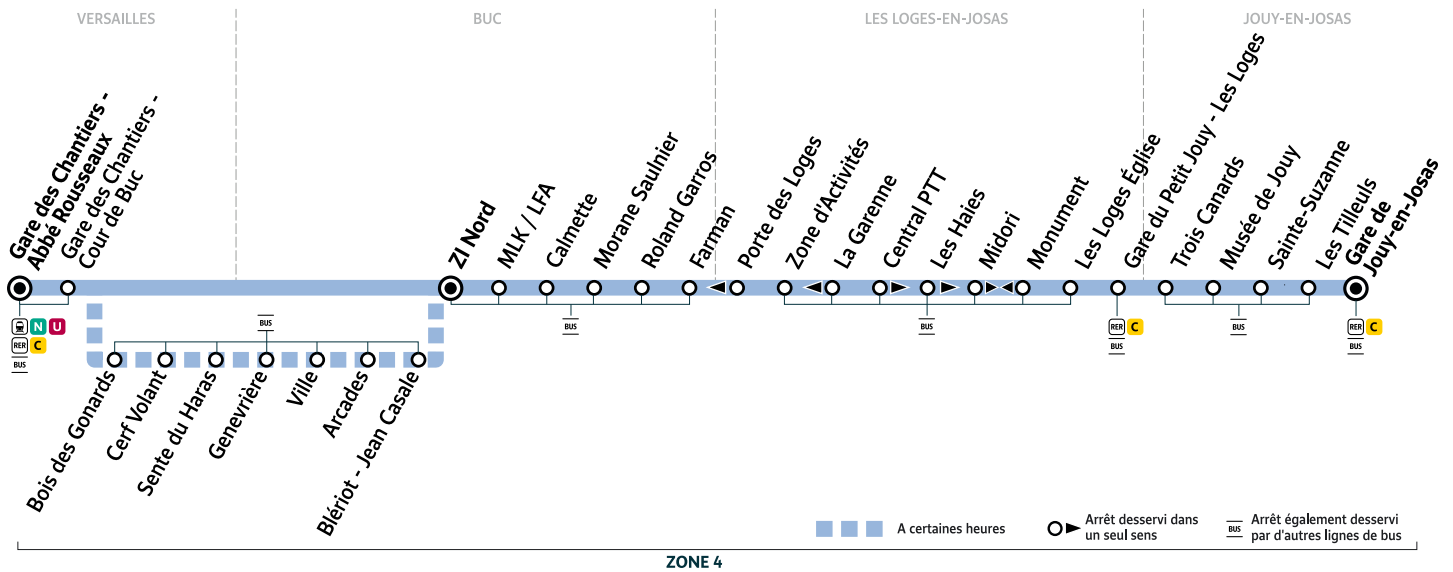

Horaires valables à compter du 29 août 2022

		Du lundi au vendredi								
VERSAILLES	Gare des Chantiers - Abbé Rousseaux	17:20	17:35	17:50	18:05	18:20	18:36	18:52	19:08	19:25
	Gare des Chantiers - Cour de Buc	17:24	17:39	17:54	18:09	18:24	18:39	18:55	19:10	19:27
	Bois des Gonards	17:25	17:40	17:55	18:10	18:25	18:40	18:56	19:11	19:28
BUC	Cerf Volant	17:27	17:42	17:57	18:12	18:27	18:42	18:58	19:13	19:30
	Sente du Haras	17:28	17:43	17:58	18:13	18:28	18:43	18:58	19:13	19:30
	Genevrière	17:29	17:44	17:59	18:14	18:29	18:44	19:00	19:15	19:32
	Ville	17:31	17:46	18:01	18:16	18:31	18:46	19:01	19:16	19:33
	Arcades	17:32	17:47	18:02	18:17	18:32	18:47	19:02	19:17	19:34
	Blériot - Jean Casale	17:34	17:49	18:04	18:19	18:34	18:49	19:04	19:19	19:36
	ZI Nord	17:35	17:50	18:05	18:20	18:35	18:50	19:05	19:20	19:37
	Lycée Franco-Allemand/Collège Martin Luther King (MLK/LFA)	17:36	17:51	18:06	18:21	18:36	18:51	19:06	19:21	19:38
	Calmette	17:36	17:51	18:06	18:21	18:36	18:51	19:06	19:21	19:38
	Morane Saulnier	17:37	17:52	18:07	18:22	18:37	18:52	19:07	19:22	19:39
LES LOGES-EN-JOSAS	Roland Garros	17:39	17:54	18:09	18:24	18:39	18:54	19:09	19:24	19:41
	Farman	17:41	17:56	18:11	18:26	18:41	18:56	19:11	19:26	19:43
	Les Loges Zone d'Activités	17:44	17:59	18:14	18:29	18:44	18:59	19:14	19:29	19:46
	Central PTT	17:45	18:00	18:15	18:30	18:45	19:00	19:15	19:30	19:47
	Les Haies	17:46	18:01	18:16	18:31	18:46	19:01	19:16	19:31	19:48
JOUY-EN-JOSAS	Midori	17:48	18:03	18:18	18:33	18:48	19:03	19:18	19:33	19:50
	Les Loges Église	17:51	18:06	18:21	18:36	18:51	19:06	19:21	19:36	19:53
	Gare du Petit Jouy	17:54	18:09	18:24	18:39	18:54	19:09	19:24	19:39	19:56
	Trois Canards	17:56	18:11	18:26	18:41	18:56	19:11	19:26	19:41	19:58
	Musée de Jouy	17:57	18:12	18:27	18:42	18:57	19:12	19:27	19:42	19:59
	Sainte-Suzanne	17:59	18:14	18:29	18:44	18:59	19:14	19:29	19:44	20:01
JOUY-EN-JOSAS	Les Tilleuls	18:00	18:15	18:30	18:45	19:00	19:15	19:30	19:45	20:02
	Gare de Jouy-en-Josas	18:01	18:16	18:31	18:46	19:01	19:16	19:31	19:46	20:03

i Bon à savoir

- Pas de service les samedis, dimanches et jours fériés.
- Ces horaires sont donnés à titre indicatif et les conducteurs Keolis Vélizy Vallée de la Bièvre s'efforcent de les respecter. Toutefois, les aléas de la circulation peuvent retarder l'heure de passage indiquée. Faites signe au conducteur pour obtenir l'arrêt de votre bus.