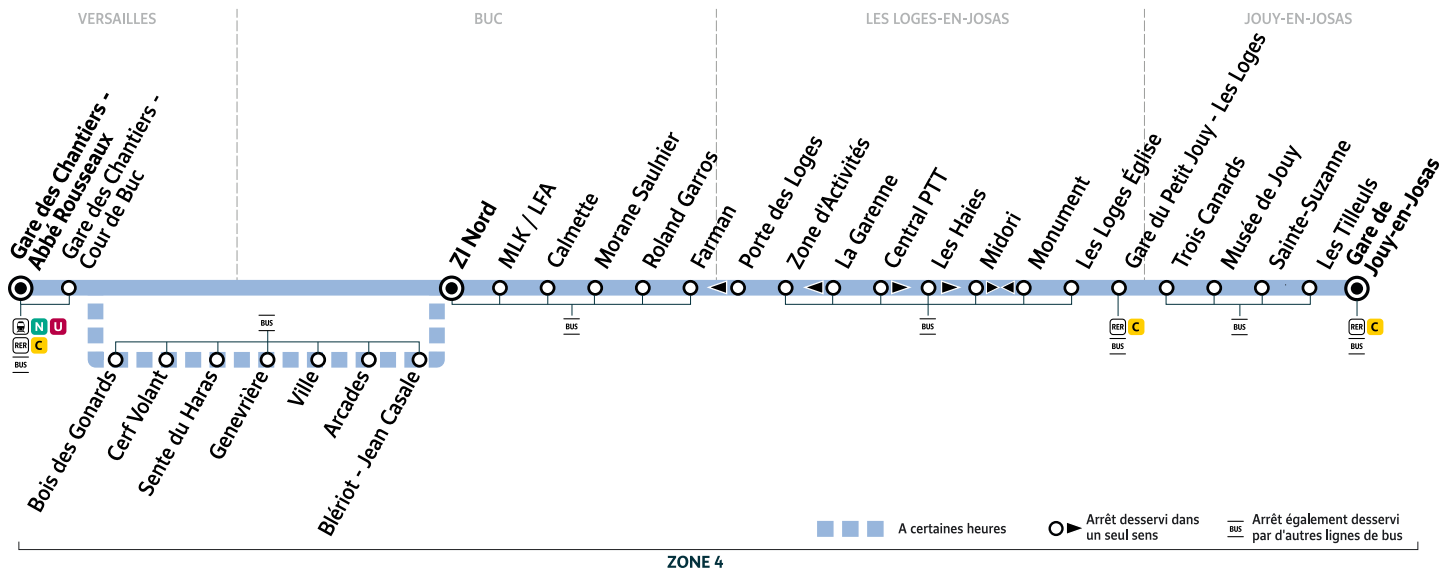

Horaires valables à compter du 29 août 2022

		Du lundi au vendredi									
JOUY-EN-JOSAS	Gare de Jouy-en-Josas	15:56	16:07	16:34	16:49	16:59	17:14	17:29	17:44		
	Les Tilleuls	15:57	16:08	16:35	16:50	17:00	17:15	17:30	17:45		
	Sainte-Suzanne	15:58	16:09	16:36	16:51	17:01	17:16	17:31	17:46		
	Musée de Jouy	16:01	16:12	16:39	16:54	17:04	17:19	17:34	17:49		
	Trois Canards	16:01	16:12	16:39	16:54	17:04	17:19	17:34	17:49		
LES LOGES-EN-JOSAS	Gare du Petit Jouy	16:03	16:14	16:41	16:56	17:06	17:21	17:36	17:51		
	Monument	16:07	16:18	16:45	17:00	17:10	17:25	17:40	17:55		
	Les Loges Église	16:08	16:19	16:46	17:01	17:11	17:26	17:41	17:56		
	La Garenne	16:09	16:20	16:47	17:02	17:12	17:27	17:42	17:57		
	Les Loges Zone d'Activités	16:10	16:21	16:48	17:03	17:13	17:28	17:43	17:58		
	Porte des Loges	16:11	16:22	16:49	17:04	17:14	17:29	17:44	17:59		
BUC	Farman	16:14	16:25	16:52	17:07	17:17	17:32	17:47	18:02		
	Roland Garros	16:16	16:27	16:54	17:09	17:19	17:34	17:49	18:04		
	Morane Saulnier	16:18	16:29	16:56	17:11	17:21	17:36	17:51	18:06		
	Calmette	16:19	16:30	16:57	17:12	17:22	17:37	17:52	18:07		
	Lycée Franco-Allemand/Collège Martin Luther King (MLK/LFA)	16:19	16:30	16:57	17:12	17:22	17:37	17:52	18:07		
	ZI Nord	16:20	16:31	16:58	17:13	17:23	17:38	17:53	18:08	18:18	
	Blériot - Jean Casale	|	|	|	|	|	|	|	|	|	|
	Arcades	|	|	|	|	|	|	|	|	|	|
	Ville	|	|	|	|	|	|	|	|	|	|
	Genevrière	|	|	|	|	|	|	|	|	|	|
VERSAILLES	Sente du Haras	|	|	|	|	|	|	|	|	|	|
	Cerf Volant	|	|	|	|	|	|	|	|	|	|
	Bois des Gonards	|	|	|	|	|	|	|	|	|	|
	Gare des Chantiers - Cour de Buc	16:31	16:42	17:09	17:25	17:35	17:50	18:05	18:20	18:30	
	Gare des Chantiers - Abbé Rousseaux	16:35	16:46	17:13	17:29	17:39	17:54	18:09	18:24	18:34	

i Bon à savoir

- Pas de service les samedis, dimanches et jours fériés.
- Ces horaires sont donnés à titre indicatif et les conducteurs Keolis Vélizy Vallée de la Bièvre s'efforcent de les respecter. Toutefois, les aléas de la circulation peuvent retarder l'heure de passage indiquée. Faites signe au conducteur pour obtenir l'arrêt de votre bus.