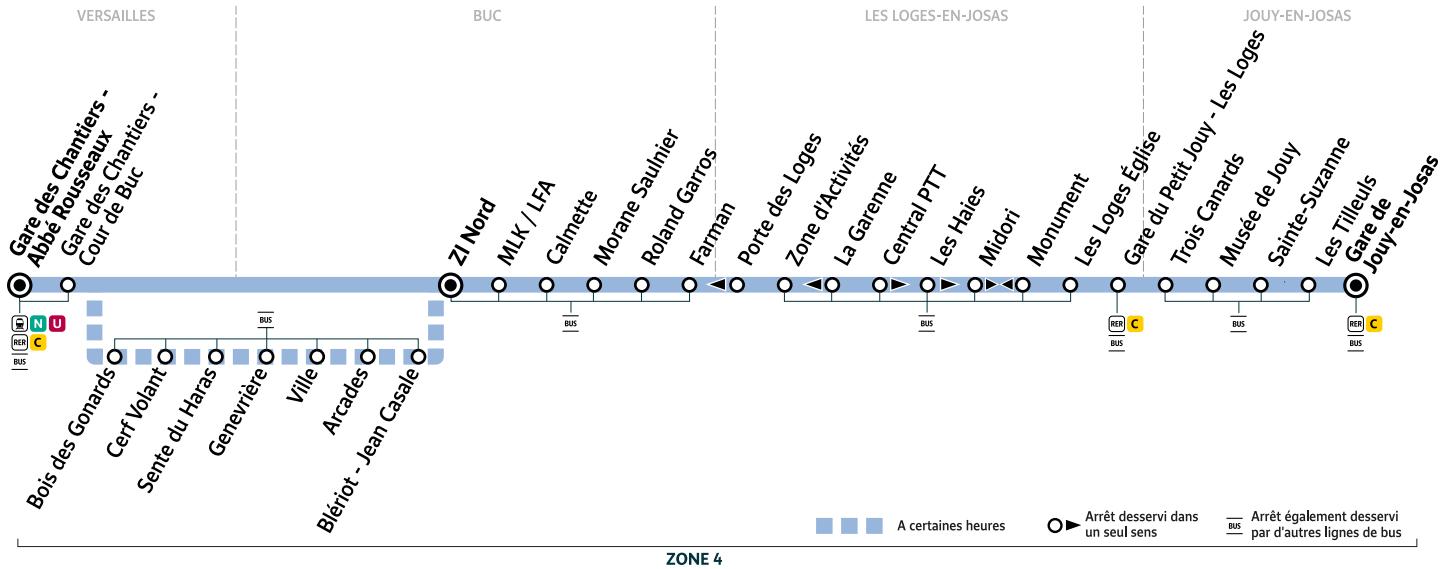

Horaires valables à compter du 29 août 2022

		Du lundi au vendredi								
VERSAILLES	Gare des Chantiers - Abbé Rousseaux	7:15	7:29	7:35	7:50	8:00	8:14	8:22	8:30	8:41
	Gare des Chantiers - Cour de Buc	7:18	7:32	7:38	7:54	8:04	8:18	8:26	8:34	8:45
	Bois des Gonards	|	|	|	|	|	|	|	|	|
BUC	Cerf Volant	|	|	|	|	|	|	|	|	|
	Sente du Haras	|	|	|	|	|	|	|	|	|
	Genevrière	|	|	|	|	|	|	|	|	|
	Ville	|	|	|	|	|	|	|	|	|
	Arcades	|	|	|	|	|	|	|	|	|
	Blériot - Jean Casale	|	|	|	|	|	|	|	|	|
	ZI Nord	7:28	7:42	7:50	8:06	8:16	8:30	8:38	8:46	8:57
LES LOGES-EN-JOSAS	Lycée Franco-Allemand/Collège Martin Luther King (MLK/LFA)	7:29	7:43	7:51		8:17	8:31		8:47	
	Calmette	7:29	7:43	7:51		8:17	8:31		8:47	
	Morane Saulnier	7:30	7:44	7:52		8:18	8:32		8:48	
	Roland Garros	7:32	7:46	7:54		8:20	8:34		8:50	
	Farman	7:34	7:48	7:56		8:22	8:36		8:52	
	Les Loges Zone d'Activités	7:37	7:51	7:59		8:25	8:39		8:55	
LES LOGES-EN-JOSAS	Central PTT	7:38	7:52	8:00		8:26	8:40		8:56	
	Les Haies	7:39	7:53	8:01		8:27	8:41		8:57	
	Midori	7:41	7:55	8:03		8:29	8:43		8:59	
	Les Loges Église	7:44	7:58	8:06		8:32	8:46		9:02	
JOUY-EN-JOSAS	Gare du Petit Jouy	7:47	8:01	8:09		8:35	8:49		9:05	
	Trois Canards	7:49	8:03	8:11		8:37	8:51		9:07	
	Musée de Jouy	7:50	8:04	8:12		8:38	8:52		9:08	
	Sainte-Suzanne	7:52	8:06	8:14		8:40	8:54		9:10	
	Les Tilleuls	7:53	8:07	8:15		8:41	8:55		9:11	
	Gare de Jouy-en-Josas	7:54	8:08	8:16		8:42	8:56		9:12	

i Bon à savoir

- Pas de service les samedis, dimanches et jours fériés.
- Ces horaires sont donnés à titre indicatif et les conducteurs Keolis Vélizy Vallée de la Bièvre s'efforcent de les respecter. Toutefois, les aléas de la circulation peuvent retarder l'heure de passage indiquée. Faites signe au conducteur pour obtenir l'arrêt de votre bus.