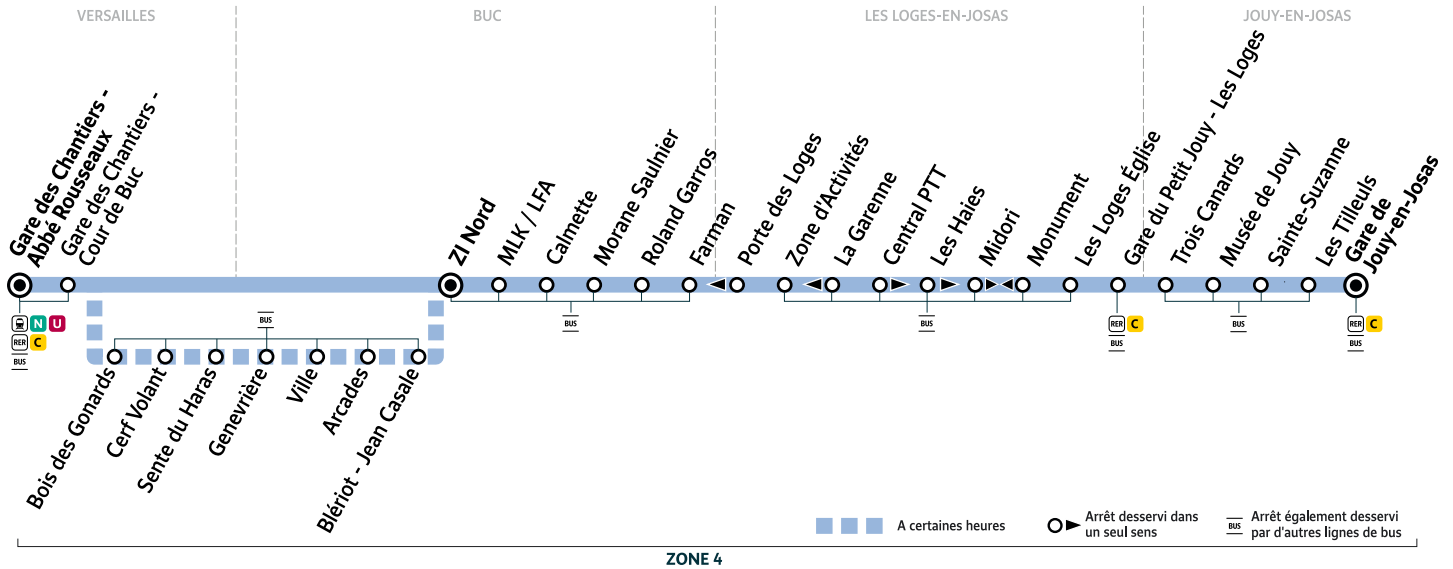

Horaires valables à compter du 29 août 2022

		Du lundi au vendredi									
VERSAILLES	Gare des Chantiers - Abbé Rousseaux	8:50	8:57	9:04	9:15	9:22	9:30	10:30	11:30	12:30	
	Gare des Chantiers - Cour de Buc	8:54	9:01	9:08	9:19	9:26	9:33	10:33	11:33	12:33	
	Bois des Gonards	|	|	|	|	|	|	|	|	|	
BUC	Cerf Volant	|	|	|	|	|	|	|	|	|	
	Sente du Haras	|	|	|	|	|	|	|	|	|	
	Genevrière	|	|	|	|	|	|	|	|	|	
	Ville	|	|	|	|	|	|	|	|	|	
	Arcades	|	|	|	|	|	|	|	|	|	
	Blériot - Jean Casale	|	|	|	|	|	|	|	|	|	
	ZI Nord	9:06	9:13	9:20	9:31	9:38	9:45	10:45	11:45	12:45	
LES LOGES-EN-JOSAS	Lycée Franco-Allemand/Collège Martin Luther King (MLK/LFA)	9:07		9:21	9:32		9:46	10:46	11:46	12:46	
	Calmette	9:07		9:21	9:32		9:46	10:46	11:46	12:46	
	Morane Saulnier	9:08		9:22	9:33		9:47	10:47	11:47	12:47	
	Roland Garros	9:10		9:24	9:35		9:49	10:49	11:49	12:49	
	Farman	9:12		9:26	9:37		9:51	10:51	11:51	12:51	
	Les Loges Zone d'Activités	9:15		9:29	9:40		9:54	10:54	11:54	12:54	
	Central PTT	9:16		9:30	9:41		9:55	10:55	11:55	12:55	
JOUY-EN-JOSAS	Les Haies	9:17		9:31	9:42		9:56	10:56	11:56	12:56	
	Midori	9:19		9:33	9:44		9:58	10:58	11:58	12:58	
	Les Loges Église	9:22		9:36	9:47		10:01	11:01	12:01	13:01	
	Gare du Petit Jouy	9:25		9:39	9:50		10:04	11:04	12:04	13:04	
	Trois Canards	9:27		9:41	9:52		10:06	11:06	12:06	13:06	
	Musée de Jouy	9:28		9:42	9:53		10:07	11:07	12:07	13:07	
	Sainte-Suzanne	9:30		9:44	9:55		10:09	11:09	12:09	13:09	
Les Tilleuls	9:31		9:45	9:56		10:10	11:10	12:10	13:10		
Gare de Jouy-en-Josas	9:32		9:46	9:57		10:11	11:11	12:11	13:11		

i Bon à savoir

- Pas de service les samedis, dimanches et jours fériés.
- Ces horaires sont donnés à titre indicatif et les conducteurs Keolis Vélizy Vallée de la Bièvre s'efforcent de les respecter. Toutefois, les aléas de la circulation peuvent retarder l'heure de passage indiquée. Faites signe au conducteur pour obtenir l'arrêt de votre bus.