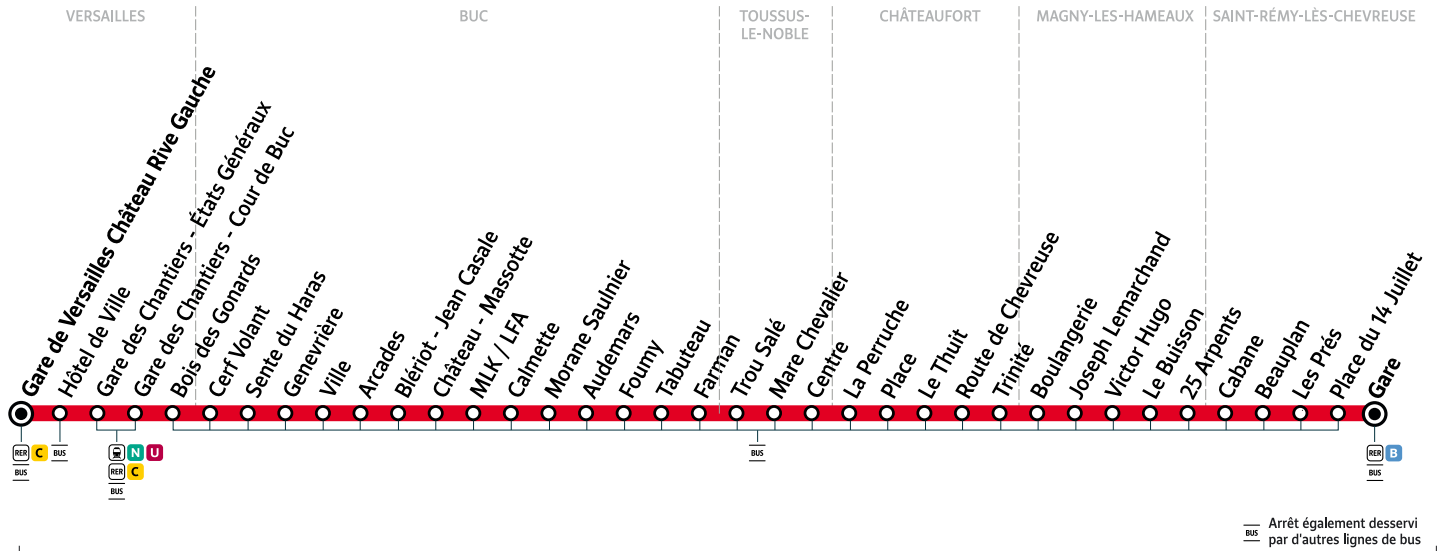

ZONE 4

Horaires valables à compter du 29 août 2022

Dimanche et jours fériés