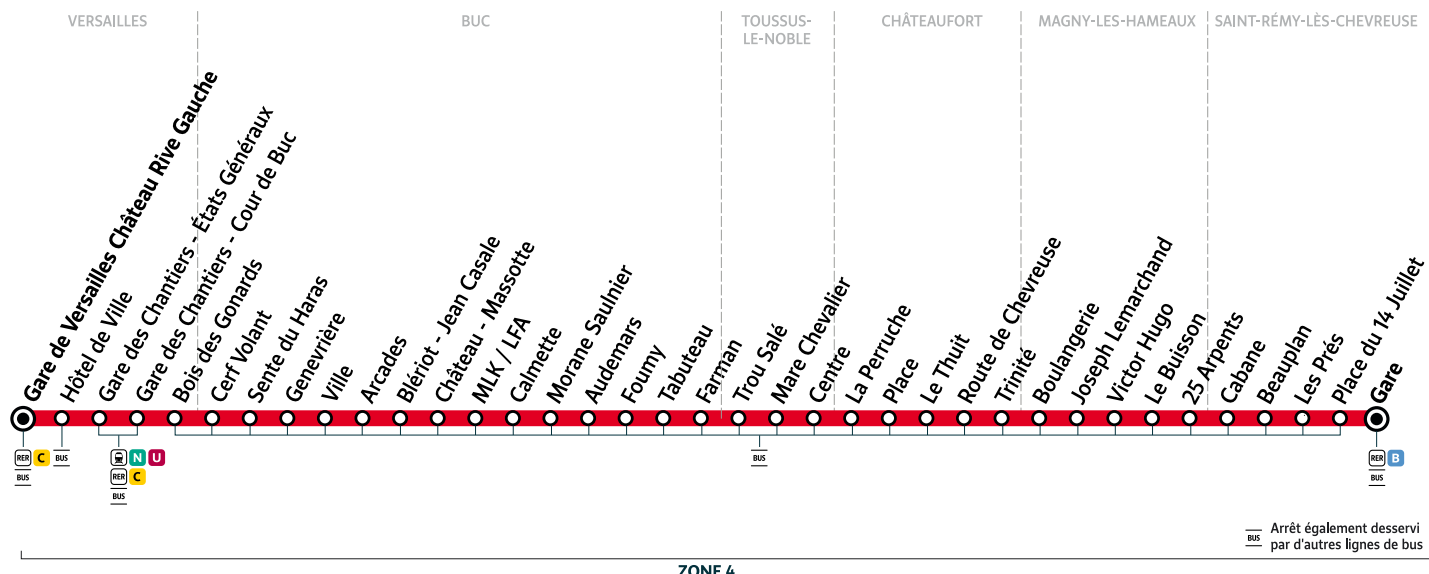

## SAINT-RÉMY-LÈS-CHEVREUSE Gare → Gare de VERSAILLES Château Rive Gauche

ZONE 4

Horaires valables à compter du 29 août 2022

Du lundi au vendredi

SAINT-RÉMY-LÈS-CHEVREUSE	Gare de Saint-Rémy-Lès-Chevreuse	5:50	6:20	6:35	6:50	7:05	7:20	7:35	7:50	8:05	8:20	8:50	9:05
	Place du 14 Juillet	5:51	6:21	6:36	6:51	7:06	7:21	7:36	7:51	8:06	8:21	8:51	9:06
	Les Prés	5:52	6:22	6:37	6:52	7:07	7:22	7:37	7:52	8:07	8:22	8:52	9:07
	Beauplan	5:55	6:25	6:40	6:55	7:10	7:25	7:40	7:55	8:10	8:25	8:55	9:10
	Cabane	5:55	6:25	6:40	6:55	7:10	7:26	7:41	7:56	8:11	8:26	8:56	9:10
MAGNY-LES-HAMEAUX	25 Arpents	5:56	6:26	6:41	6:56	7:11	7:27	7:42	7:57	8:12	8:27	8:57	9:11
	Le Buisson	5:58	6:28	6:43	6:58	7:13	7:29	7:44	7:59	8:14	8:29	8:59	9:13
	Victor Hugo	5:59	6:29	6:44	6:59	7:14	7:31	7:46	8:01	8:16	8:31	9:01	9:14
	Joseph Lemarchand	6:00	6:30	6:45	7:00	7:15	7:31	7:46	8:01	8:16	8:31	9:01	9:15
	Boulangerie	6:01	6:31	6:46	7:01	7:16	7:32	7:47	8:02	8:17	8:32	9:02	9:16
CHÂTEAUFORT	Trinité	6:03	6:33	6:48	7:03	7:18	7:35	7:50	8:05	8:20	8:35	9:05	9:18
	Route de Chevreuse	6:04	6:34	6:49	7:04	7:19	7:36	7:51	8:06	8:21	8:36	9:06	9:19
	Le Thuit	6:05	6:35	6:50	7:05	7:20	7:37	7:52	8:07	8:22	8:37	9:07	9:20
	Place	6:07	6:37	6:52	7:07	7:22	7:39	7:54	8:09	8:24	8:39	9:09	9:22
	La Perruche	6:08	6:38	6:53	7:08	7:23	7:40	7:55	8:10	8:25	8:40	9:10	9:23
TOUSSUS-LE-NOBLE	Centre	6:11	6:41	6:56	7:11	7:26	7:43	7:58	8:13	8:28	8:43	9:13	9:26
	Mare Chevalier	6:11	6:41	6:56	7:11	7:26	7:44	7:59	8:14	8:29	8:44	9:14	9:26
	Trou Salé	6:14	6:44	6:59	7:14	7:29	7:47	8:02	8:17	8:32	8:47	9:17	9:29
BUC	Farman	6:17	6:47	7:02	7:18	7:33	7:51	8:06	8:21	8:36	8:51	9:21	9:33
	Tabuteau	6:18	6:48	7:03	7:19	7:34	7:52	8:07	8:22	8:37	8:52	9:22	9:34
	Fourny	6:18	6:48	7:03	7:19	7:34	7:52	8:07	8:22	8:37	8:52	9:22	9:34
	Audemars	6:19	6:49	7:04	7:20	7:35	7:53	8:08	8:23	8:38	8:53	9:23	9:35
	Morane Saulnier	6:20	6:50	7:05	7:21	7:36	7:54	8:09	8:24	8:39	8:54	9:24	9:36
	Calmette	6:20	6:50	7:05	7:21	7:36	7:54	8:09	8:24	8:39	8:54	9:24	9:36
	Lycée Franco-Allemand/Collège Martin Luther King (MLK/LFA)	6:21	6:51	7:06	7:22	7:37	7:55	8:10	8:25	8:40	8:55	9:25	9:37
	Château - Massotte	6:22	6:52	7:07	7:23	7:38	7:56	8:11	8:26	8:41	8:56	9:26	9:38
	Blériot - Jean Casale	6:23	6:53	7:08	7:24	7:39	7:58	8:13	8:28	8:43	8:58	9:28	9:39
	Arcades	6:25	6:55	7:10	7:26	7:41	8:00	8:15	8:30	8:45	9:00	9:30	9:41
	Ville	6:26	6:56	7:11	7:27	7:42	8:01	8:16	8:31	8:46	9:01	9:31	9:42
	Genevrière	6:27	6:57	7:13	7:30	7:45	8:03	8:18	8:33	8:48	9:03	9:33	9:44
	Sente du Haras	6:28	6:58	7:14	7:30	7:45	8:04	8:19	8:34	8:49	9:04	9:34	9:45
	Cerf Volant	6:29	6:59	7:15	7:31	7:46	8:05	8:20	8:35	8:50	9:05	9:35	9:46
	VERSAILLES	Bois des Gonards	6:30	7:00	7:16	7:33	7:48	8:07	8:22	8:37	8:52	9:07	9:37
Gare des Chantiers - Cour de Buc		6:31	7:01	7:17	7:34	7:49	8:08	8:23	8:38	8:53	9:08	9:38	9:48
Gare des Chantiers - États Généraux		6:34	7:04	7:20	7:37	7:52	8:11	8:26	8:41	8:56	9:11	9:41	9:51
Hôtel de Ville		6:36	7:06	7:23	7:40	7:55	8:14	8:29	8:44	8:59	9:14	9:44	9:54
Gare de Versailles Château Rive Gauche		6:40	7:10	7:27	7:44	7:59	8:18	8:33	8:48	9:03	9:18	9:48	9:58