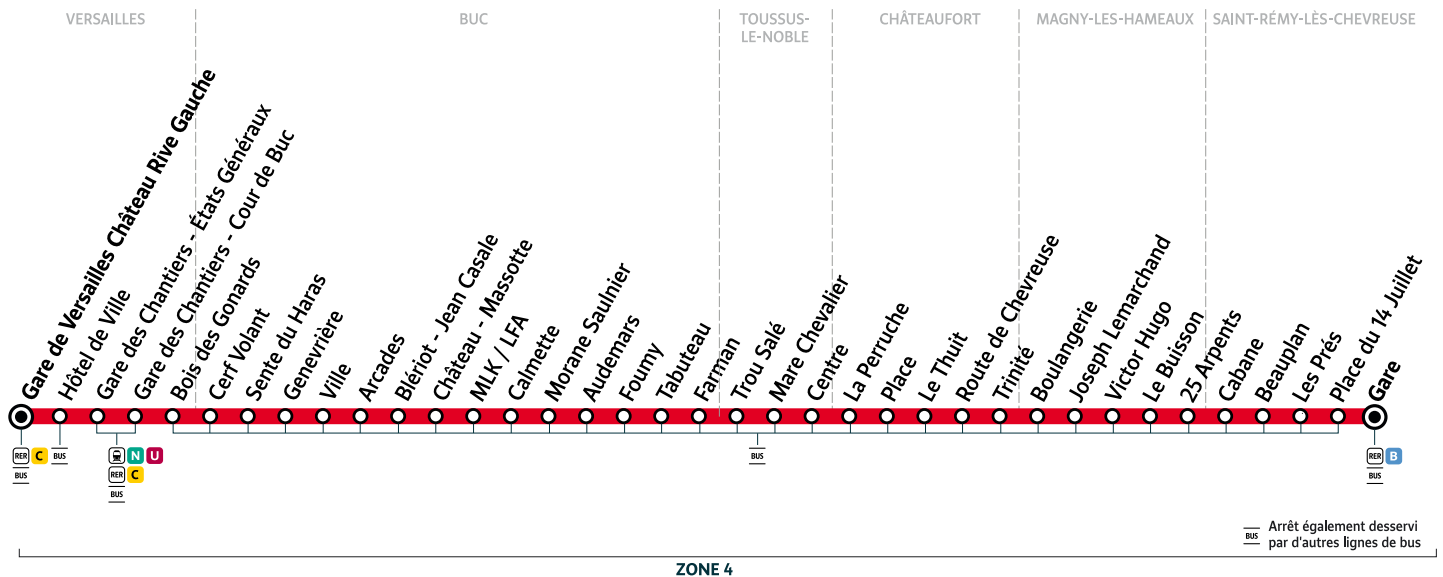

ZONE 4

Horaires valables à compter du 29 août 2022

Du lundi au vendredi

VERSAILLES	Gare de Versailles Château Rive Gauche	6:35	6:50	7:05	7:20	7:35	7:50	8:05	8:20	8:35	8:50	9:05	9:30
	Hôtel de Ville	6:38	6:53	7:09	7:24	7:39	7:54	8:10	8:25	8:40	8:55	9:09	9:34
	Gare des Chantiers - États Généraux	6:40	6:55	7:12	7:27	7:42	7:58	8:14	8:29	8:44	8:59	9:12	9:36
	Gare des Chantiers - Cour de Buc	6:41	6:56	7:14	7:29	7:44	8:00	8:16	8:31	8:46	9:01	9:14	9:38
BUC	Bois des Gonards	6:42	6:57	7:15	7:30	7:45	8:01	8:17	8:32	8:47	9:02	9:15	9:39
	Cerf Volant	6:43	6:58	7:16	7:32	7:47	8:03	8:19	8:34	8:49	9:04	9:17	9:41
	Sente du Haras	6:44	6:59	7:17	7:32	7:47	8:03	8:20	8:35	8:50	9:05	9:17	9:41
	Genevrière	6:45	7:00	7:18	7:33	7:48	8:04	8:21	8:36	8:51	9:06	9:18	9:42
	Ville	6:46	7:01	7:19	7:35	7:50	8:06	8:23	8:38	8:53	9:08	9:20	9:43
	Arcades	6:47	7:02	7:20	7:36	7:51	8:07	8:23	8:38	8:53	9:08	9:21	9:44
	Blériot - Jean Casale	6:48	7:03	7:21	7:38	7:53	8:09	8:26	8:41	8:56	9:11	9:23	9:46
	Château - Massotte	6:49	7:04	7:22	7:39	7:54	8:10	8:27	8:42	8:57	9:12	9:24	9:47
	Lycée Franco-Allemand/Collège Martin Luther King (MLK/LFA)	6:50	7:05	7:23	7:40	7:55	8:11	8:28	8:43	8:58	9:13	9:25	9:48
	Calmette	6:51	7:06	7:24	7:41	7:56	8:12	8:29	8:44	8:59	9:14	9:26	9:49
	Morane Saulnier	6:51	7:06	7:24	7:41	7:56	8:12	8:29	8:44	8:59	9:14	9:26	9:49
	Audemars	6:52	7:07	7:25	7:42	7:57	8:13	8:30	8:45	9:00	9:15	9:27	9:50
	Fourny	6:53	7:08	7:26	7:43	7:58	8:14	8:31	8:46	9:01	9:16	9:28	9:51
Tabuteau	6:53	7:08	7:26	7:43	7:58	8:14	8:31	8:46	9:01	9:16	9:28	9:51	
Farman	6:54	7:09	7:27	7:44	7:59	8:15	8:32	8:47	9:02	9:17	9:29	9:52	
TOUSSUS-LE-NOBLE	Trou Salé	6:57	7:12	7:30	7:47	8:02	8:18	8:35	8:50	9:05	9:20	9:32	9:55
	Mare Chevalier	6:59	7:14	7:32	7:49	8:04	8:20	8:37	8:52	9:07	9:22	9:34	9:57
CHÂTEAUFORT	Centre	7:00	7:15	7:33	7:50	8:05	8:21	8:38	8:53	9:08	9:23	9:35	9:58
	La Perruche	7:02	7:17	7:35	7:52	8:08	8:24	8:41	8:56	9:11	9:25	9:37	10:00
	Place	7:03	7:18	7:36	7:53	8:09	8:25	8:42	8:57	9:12	9:26	9:38	10:01
	Le Thuit	7:05	7:20	7:38	7:55	8:11	8:27	8:44	8:59	9:14	9:28	9:40	10:03
	Route de Chevreuse	7:06	7:21	7:39	7:56	8:12	8:28	8:45	9:00	9:15	9:29	9:41	10:04
MAGNY-LES-HAMEAUX	Trinité	7:07	7:22	7:40	7:57	8:13	8:29	8:46	9:01	9:16	9:30	9:42	10:05
	Boulangerie	7:10	7:25	7:43	8:00	8:16	8:32	8:49	9:04	9:19	9:33	9:45	10:08
	Joseph Lemarchand	7:11	7:26	7:44	8:01	8:17	8:33	8:50	9:05	9:20	9:34	9:46	10:09
	Victor Hugo	7:12	7:27	7:45	8:02	8:18	8:34	8:51	9:06	9:21	9:35	9:47	10:10
	Le Buisson	7:13	7:28	7:46	8:03	8:19	8:35	8:52	9:07	9:22	9:36	9:48	10:11
SAINT-RÉMY-LÈS-CHEVREUSE	25 Arpents	7:16	7:31	7:49	8:06	8:22	8:38	8:55	9:10	9:25	9:39	9:51	10:14
	Cabane	7:17	7:32	7:50	8:07	8:23	8:39	8:56	9:11	9:26	9:40	9:52	10:15
	Beauplan	7:17	7:32	7:50	8:07	8:23	8:39	8:56	9:11	9:26	9:40	9:52	10:15
	Les Prés	7:21	7:36	7:54	8:11	8:27	8:43	9:00	9:15	9:30	9:44	9:56	10:19
	Place du 14 Juillet	7:22	7:37	7:55	8:12	8:28	8:44	9:01	9:16	9:31	9:45	9:57	10:20
Gare de Saint-Rémy-Lès-Chevreuse	7:23	7:38	7:56	8:13	8:29	8:45	9:02	9:17	9:32	9:46	9:58	10:21	

Bon à savoir