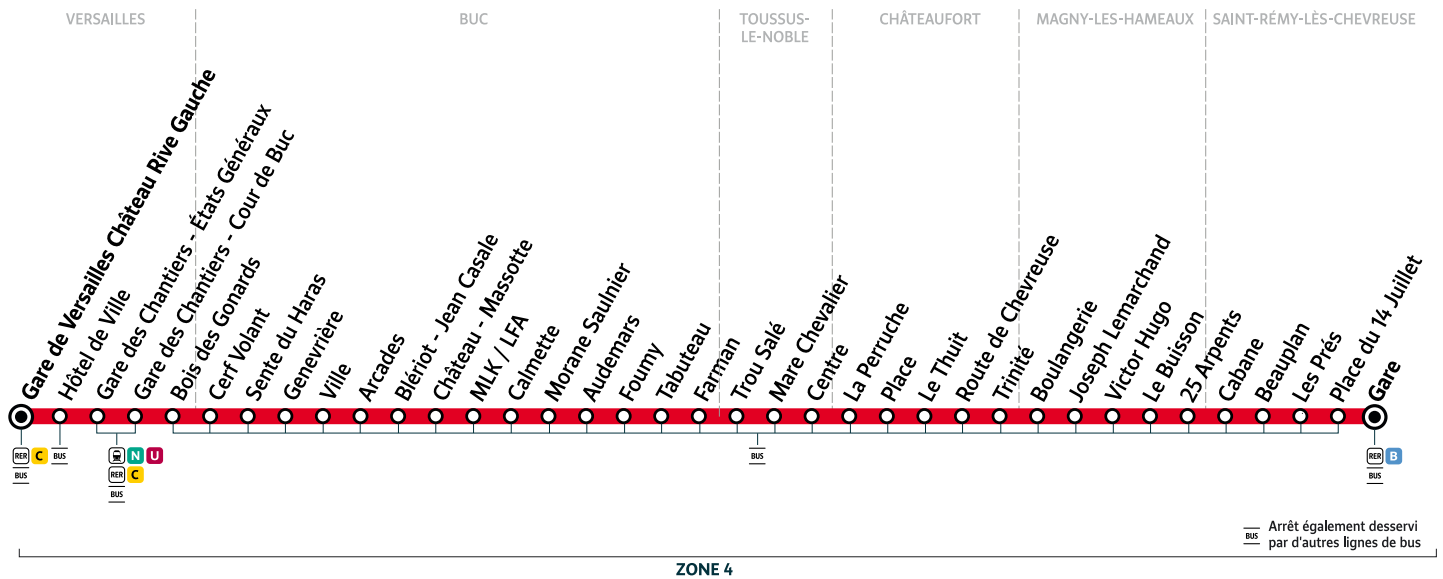

Horaires valables à compter du 29 août 2022