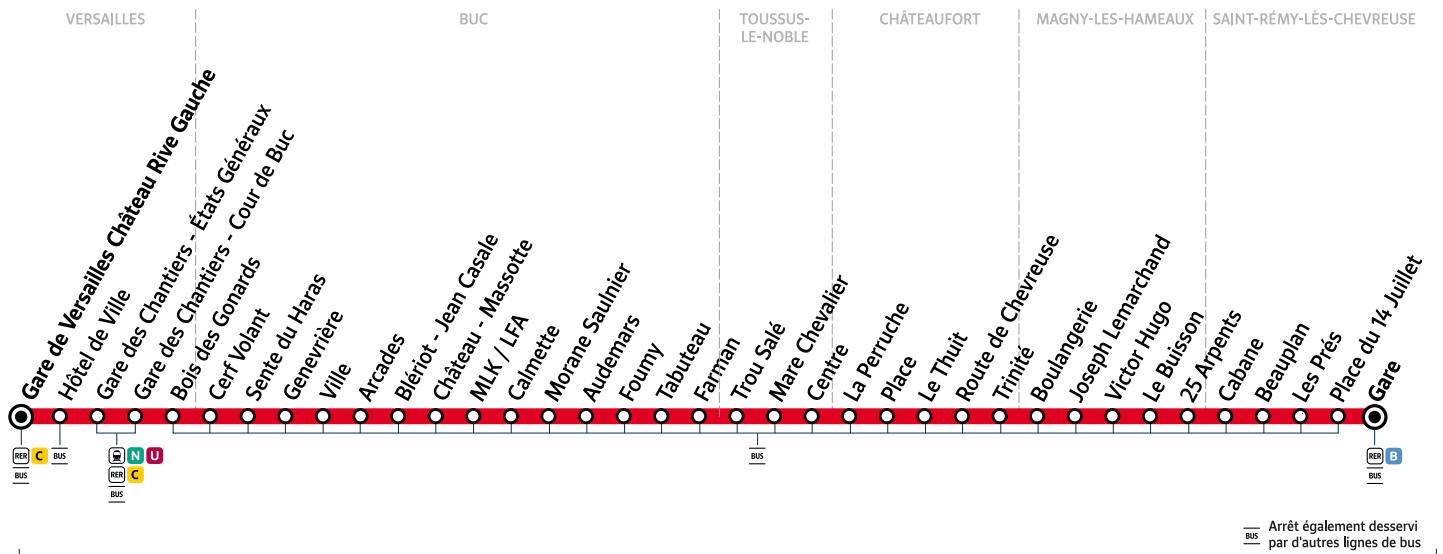

262

Gare de VERSAILLES Château Rive Gauche → SAINT-RÉMY-LÈS-CHEVREUSE Gare

ZONE 4

Horaires valables à compter du 29 août 2022

Du lundi au vendredi