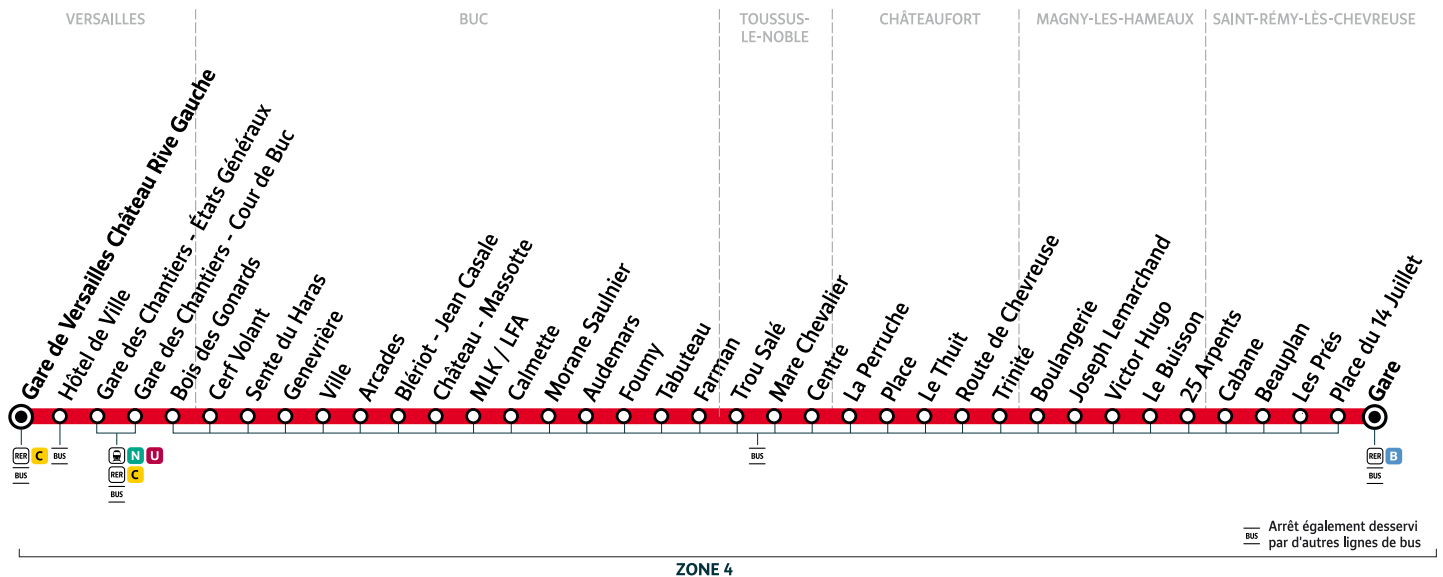

ZONE 4

Horaires valables à compter du 29 août 2022

Samedi