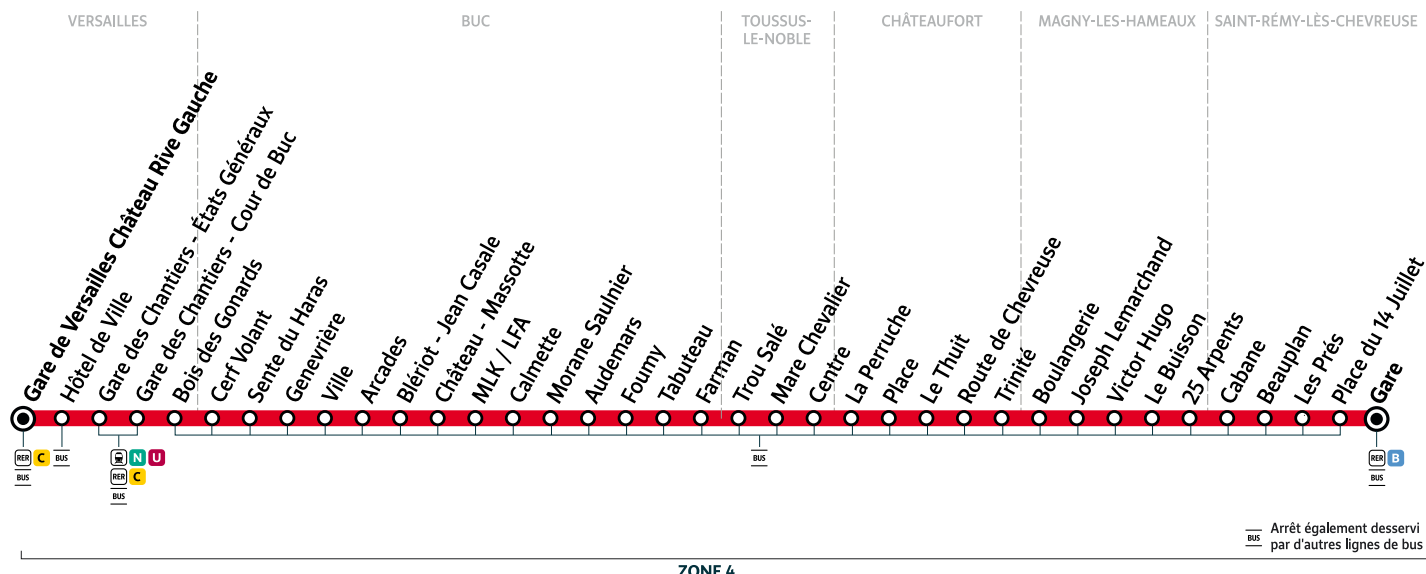

ZONE 4

Horaires valables à compter du 29 août 2022