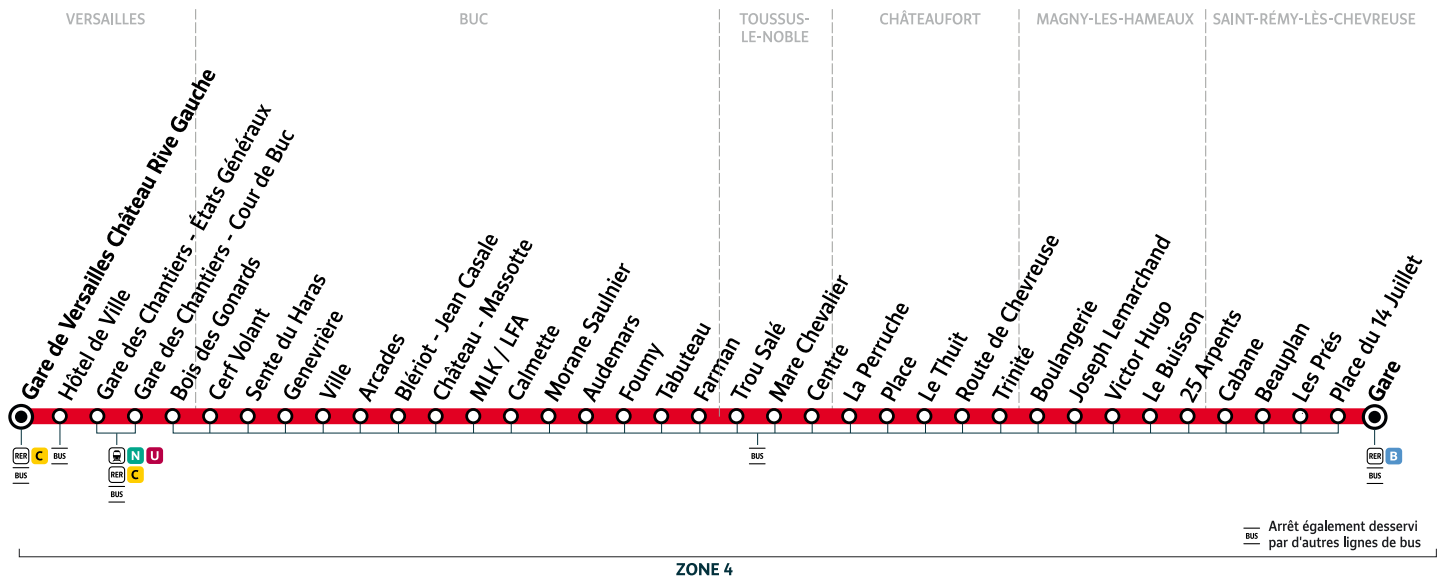

262

SAINT-RÉMY-LÈS-CHEVREUSE Gare → Gare de VERSAILLES Château Rive Gauche

ZONE 4

Horaires valables à compter du 29 août 2022

Du lundi au vendredi