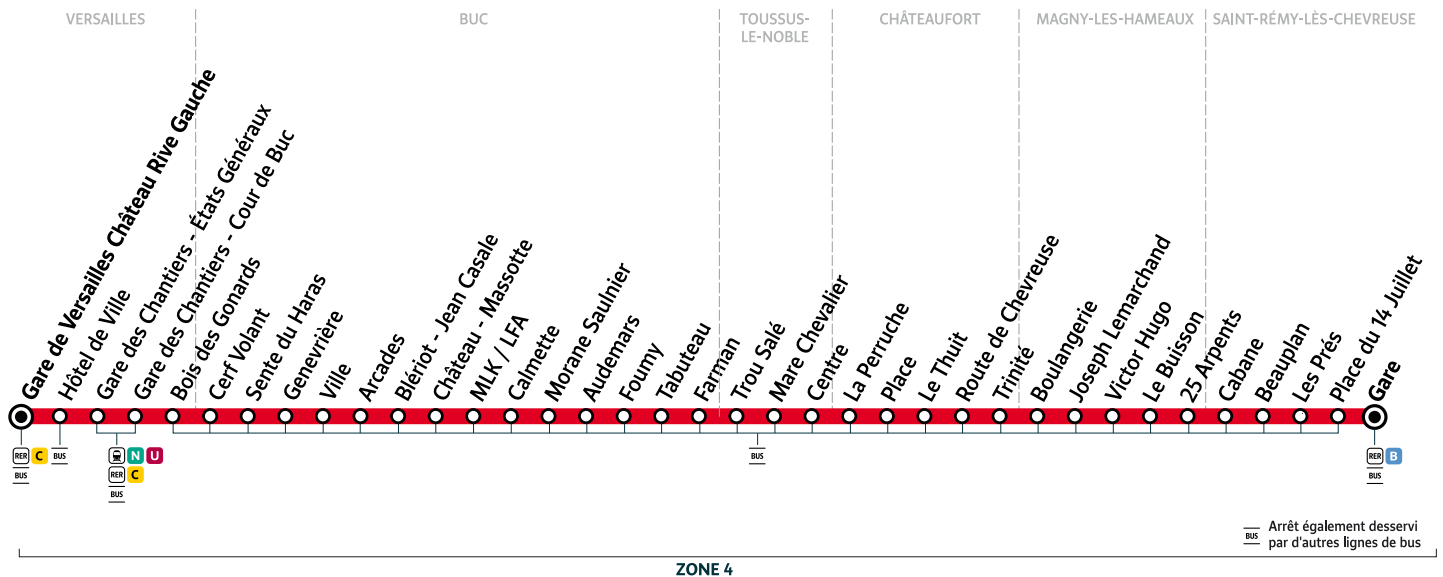

262

SAINT-RÉMY-LÈS-CHEVREUSE Gare → Gare de VERSAILLES Château Rive Gauche

ZONE 4

Horaires valables à compter du 29 août 2022

		Du lundi au vendredi					
SAINT-RÉMY-LÈS-CHEVREUSE	Gare de Saint-Rémy-Lès-Chevreuse	20:05	20:35	21:05	21:35	22:05	22:35
	Place du 14 Juillet	20:06	20:36	21:06	21:36	22:06	22:36
	Les Prés	20:07	20:37	21:07	21:37	22:07	22:37
	Beauplan	20:10	20:40	21:10	21:40	22:10	22:40
	Cabane	20:10	20:40	21:10	21:40	22:10	22:40
MAGNY-LES-HAMEAUX	25 Arpents	20:11	20:41	21:11	21:41	22:11	22:41
	Le Buisson	20:13	20:43	21:13	21:43	22:13	22:43
	Victor Hugo	20:14	20:44	21:14	21:44	22:14	22:44
	Joseph Lemarchand	20:15	20:45	21:15	21:45	22:15	22:45
	Boulangerie	20:16	20:46	21:16	21:46	22:16	22:46
CHÂTEAUFORT	Trinité	20:18	20:48	21:18	21:48	22:18	22:48
	Route de Chevreuse	20:19	20:49	21:19	21:49	22:19	22:49
	Le Thuit	20:20	20:50	21:20	21:50	22:20	22:50
	Place	20:22	20:52	21:22	21:52	22:22	22:52
	La Perruche	20:23	20:53	21:23	21:53	22:23	22:53
TOUSSUS-LE-NOBLE	Centre	20:26	20:56	21:26	21:56	22:26	22:56
	Mare Chevalier	20:26	20:56	21:26	21:56	22:26	22:56
	Trou Salé	20:29	20:59	21:29	21:59	22:29	22:59
	Farman	20:32	21:02	21:32	22:02	22:32	23:02
	Tabuteau	20:33	21:03	21:33	22:03	22:33	23:03
BUC	Fourny	20:33	21:03	21:33	22:03	22:33	23:03
	Audemars	20:34	21:04	21:34	22:04	22:34	23:04
	Morane Saulnier	20:35	21:05	21:35	22:05	22:35	23:05
	Calmette	20:35	21:05	21:35	22:05	22:35	23:05
	Lycée Franco-Allemand/Collège Martin Luther King (MLK/LFA)	20:36	21:06	21:36	22:06	22:36	23:06
	Château - Massotte	20:37	21:07	21:37	22:07	22:37	23:07
	Blériot - Jean Casale	20:38	21:08	21:38	22:08	22:38	23:08
	Arcades	20:40	21:10	21:40	22:10	22:40	23:10
	Ville	20:41	21:11	21:41	22:11	22:41	23:11
	Genevrière	20:42	21:12	21:42	22:12	22:42	23:12
VERSAILLES	Sente du Haras	20:43	21:13	21:43	22:13	22:43	23:13
	Cerf Volant	20:44	21:14	21:44	22:14	22:44	23:14
	Bois des Gonards	20:45	21:15	21:45	22:15	22:45	23:15
	Gare des Chantiers - Cour de Buc	20:46	21:16	21:46	22:16	22:46	23:16
	Gare des Chantiers - États Généraux	20:49	21:19	21:49	22:19	22:49	23:19
VERSAILLES	Hôtel de Ville	20:51	21:21	21:51	22:21	22:51	23:21
	Gare de Versailles Château Rive Gauche	20:55	21:25	21:55	22:25	22:55	23:25

Correspondance garantie
- Attente du bus si retard
du train inférieur ou égal à
5 minutes.

i Bon à savoir

- Ces horaires sont donnés à titre indicatif et les conducteurs Keolis Vélizy Vallée de la Bièvre s'efforcent de les respecter. Toutefois, les aléas de la circulation peuvent retarder l'heure de passage indiquée. Faites signe au conducteur pour obtenir l'arrêt de votre bus.