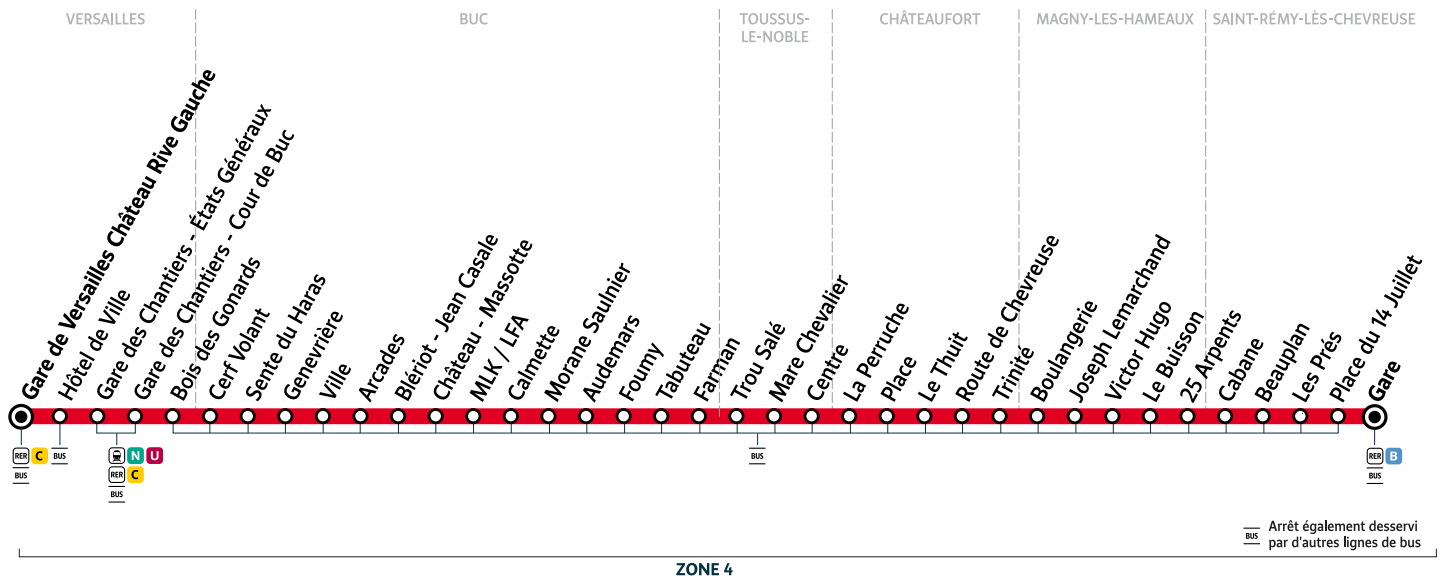

Horaires valables à compter du 29 août 2022

Dimanche et jours fériés