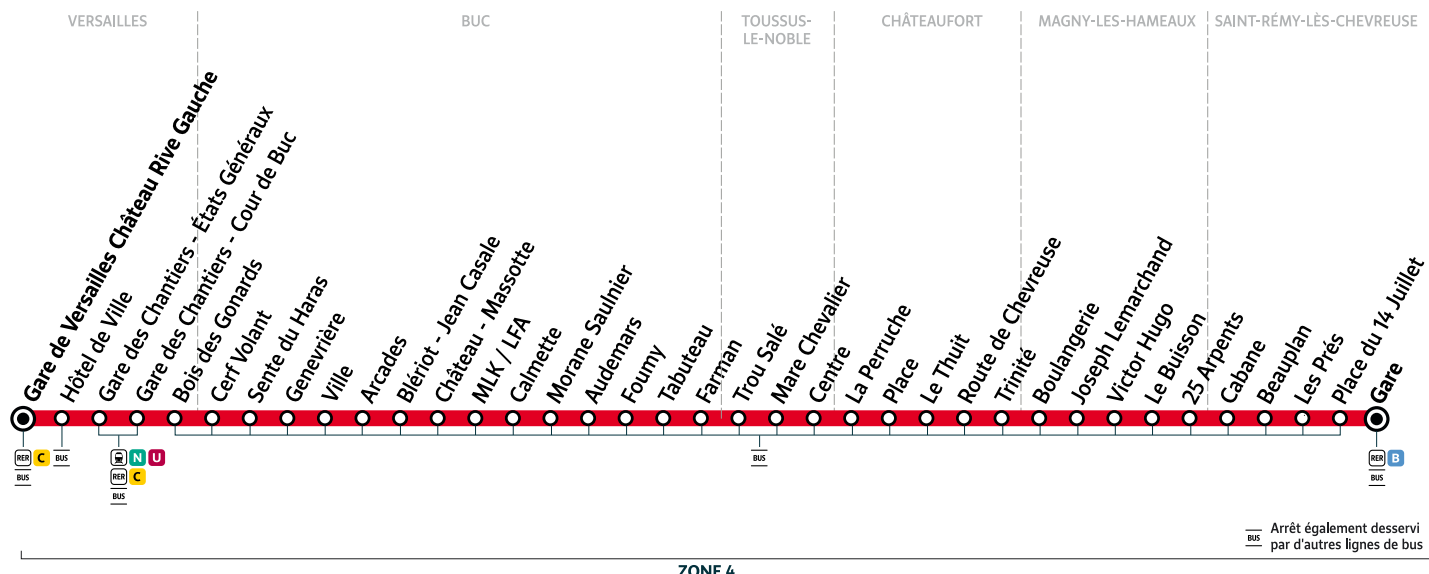

262

Gare de VERSAILLES Château Rive Gauche → SAINT-RÉMY-LÈS-CHEVREUSE Gare

ZONE 4

Horaires valables à compter du 29 août 2022

		Dimanche et jours fériés				
VERSAILLES	Gare de Versailles Château Rive Gauche	19:00	20:00	21:00	22:00	
	Hôtel de Ville	19:03	20:03	21:03	22:03	
	Gare des Chantiers - États Généraux	19:05	20:05	21:05	22:05	
	Gare des Chantiers - Cour de Buc	19:06	20:06	21:06	22:06	
	Bois des Gonards	19:07	20:07	21:07	22:07	
BUC	Cerf Volant	19:08	20:08	21:08	22:08	
	Sente du Haras	19:09	20:09	21:09	22:09	
	Genevrière	19:10	20:10	21:10	22:10	
	Ville	19:11	20:11	21:11	22:11	
	Arcades	19:12	20:12	21:12	22:12	
	Blériot - Jean Casale	19:13	20:13	21:13	22:13	
	Château - Massotte	19:14	20:14	21:14	22:14	
	Lycée Franco-Allemand/Collège Martin Luther King (MLK/LFA)	19:15	20:15	21:15	22:15	
	Calmette	19:16	20:16	21:16	22:16	
	Morane Saulnier	19:16	20:16	21:16	22:16	
TOUSSUS-LE-NOBLE	Audemars	19:17	20:17	21:17	22:17	
	Fourny	19:18	20:18	21:18	22:18	
	Tabuteau	19:18	20:18	21:18	22:18	
	Farman	19:19	20:19	21:19	22:19	
	Trou Salé	19:22	20:22	21:22	22:22	
	Mare Chevalier	19:24	20:24	21:24	22:24	
	Centre	19:24	20:24	21:24	22:24	
	CHÂTEAUFORT	La Perruche	19:27	20:27	21:27	22:27
		Place	19:27	20:27	21:27	22:27
		Le Thuit	19:29	20:29	21:29	22:29
Route de Chevreuse		19:30	20:30	21:30	22:30	
Trinité		19:31	20:31	21:31	22:31	
MAGNY-LES-HAMEAUX	Boulangerie	19:34	20:34	21:34	22:34	
	Joseph Lemarchand	19:34	20:34	21:34	22:34	
	Victor Hugo	19:35	20:35	21:35	22:35	
	Le Buisson	19:36	20:36	21:36	22:36	
	25 Arpents	19:39	20:39	21:39	22:39	
SAINT-RÉMY-LÈS-CHEVREUSE	Cabane	19:39	20:39	21:39	22:39	
	Beauplan	19:40	20:40	21:40	22:40	
	Les Prés	19:43	20:43	21:43	22:43	
	Place du 14 Juillet	19:44	20:44	21:44	22:44	
	Gare de Saint-Rémy-Lès-Chevreuse	19:45	20:45	21:45	22:45	

Correspondance garantie - Attente du bus si retard du train inférieur ou égal à 5 minutes.

i Bon à savoir

- Ces horaires sont donnés à titre indicatif et les conducteurs Keolis Vélizy Vallée de la Bièvre s'efforcent de les respecter. Toutefois, les aléas de la circulation peuvent retarder l'heure de passage indiquée. Faites signe au conducteur pour obtenir l'arrêt de votre bus.