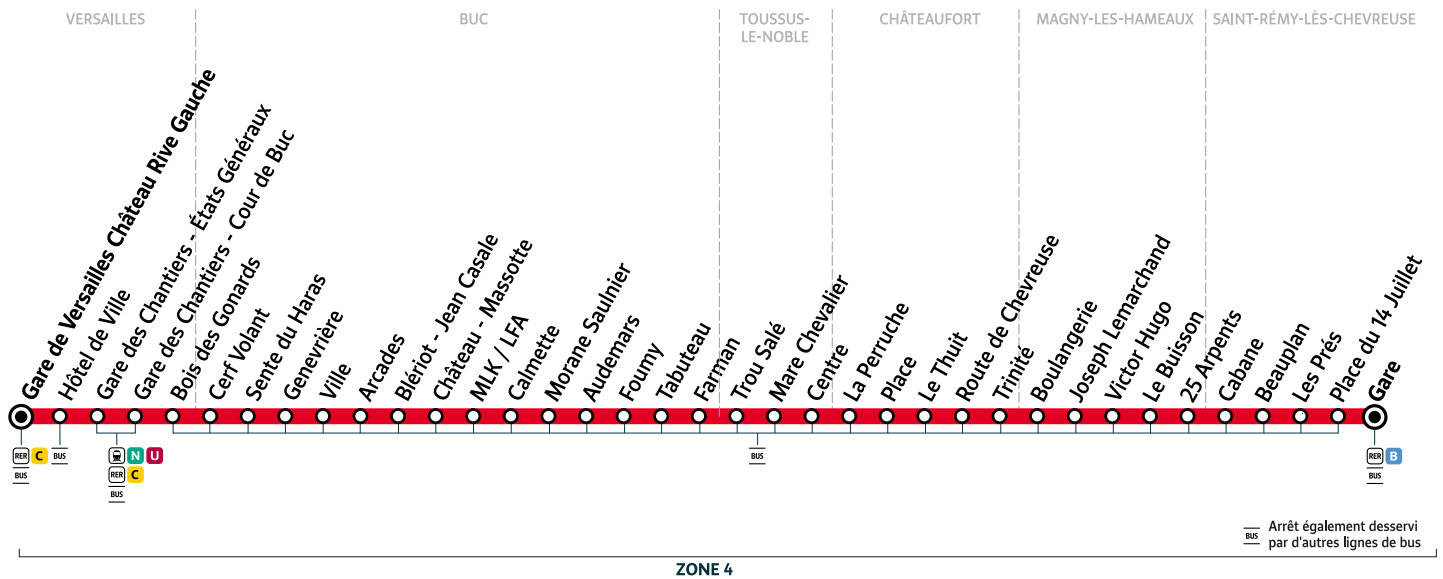

262

SAINT-RÉMY-LÈS-CHEVREUSE Gare → Gare de VERSAILLES Château Rive Gauche

ZONE 4

Horaires valables à compter du 29 août 2022

Dimanche et jours fériés

SAINT-RÉMY-LÈS-CHEVREUSE	Gare de Saint-Rémy-Lès-Chevreuse	19:05	20:05	21:05
	Place du 14 Juillet	19:06	20:06	21:06
	Les Prés	19:07	20:07	21:07
	Beauplan	19:10	20:10	21:10
	Cabane	19:10	20:10	21:10
MAGNY-LES-HAMEAUX	25 Arpents	19:11	20:11	21:11
	Le Buisson	19:13	20:13	21:13
	Victor Hugo	19:14	20:14	21:14
	Joseph Lemarchand	19:15	20:15	21:15
	Boulangerie	19:16	20:16	21:16
CHÂTEAUFORT	Trinité	19:18	20:18	21:18
	Route de Chevreuse	19:19	20:19	21:19
	Le Thuit	19:20	20:20	21:20
	Place	19:22	20:22	21:22
	La Perruche	19:22	20:22	21:22
TOUSSUS-LE-NOBLE	Centre	19:25	20:25	21:25
	Mare Chevalier	19:25	20:25	21:25
	Trou Salé	19:27	20:27	21:27
	Farman	19:30	20:30	21:30
BUC	Tabuteau	19:31	20:31	21:31
	Fourny	19:31	20:31	21:31
	Audemars	19:32	20:32	21:32
	Morane Saulnier	19:33	20:33	21:33
	Calmette	19:33	20:33	21:33
	Lycée Franco-Allemand/Collège Martin Luther King (MLK/LFA)	19:34	20:34	21:34
	Château - Massotte	19:35	20:35	21:35
	Blériot - Jean Casale	19:36	20:36	21:36
	Arcades	19:38	20:38	21:38
	Ville	19:39	20:39	21:39
	Genevrière	19:40	20:40	21:40
VERSAILLES	Sente du Haras	19:41	20:41	21:41
	Cerf Volant	19:42	20:42	21:42
	Bois des Gonards	19:43	20:43	21:43
	Gare des Chantiers - Cour de Buc	19:44	20:44	21:44
	Gare des Chantiers - États Généraux	19:46	20:46	21:46
	Hôtel de Ville	19:47	20:47	21:47
Gare de Versailles Château Rive Gauche	19:50	20:50	21:50	

Correspondance garantie - Attente du bus si retard du train inférieur ou égal à 5 minutes.

Bon à savoir

- Ces horaires sont donnés à titre indicatif et les conducteurs Keolis Vélizy Vallée de la Bièvre s'efforcent de les respecter. Toutefois, les aléas de la circulation peuvent retarder l'heure de passage indiquée. Faites signe au conducteur pour obtenir l'arrêt de votre bus.