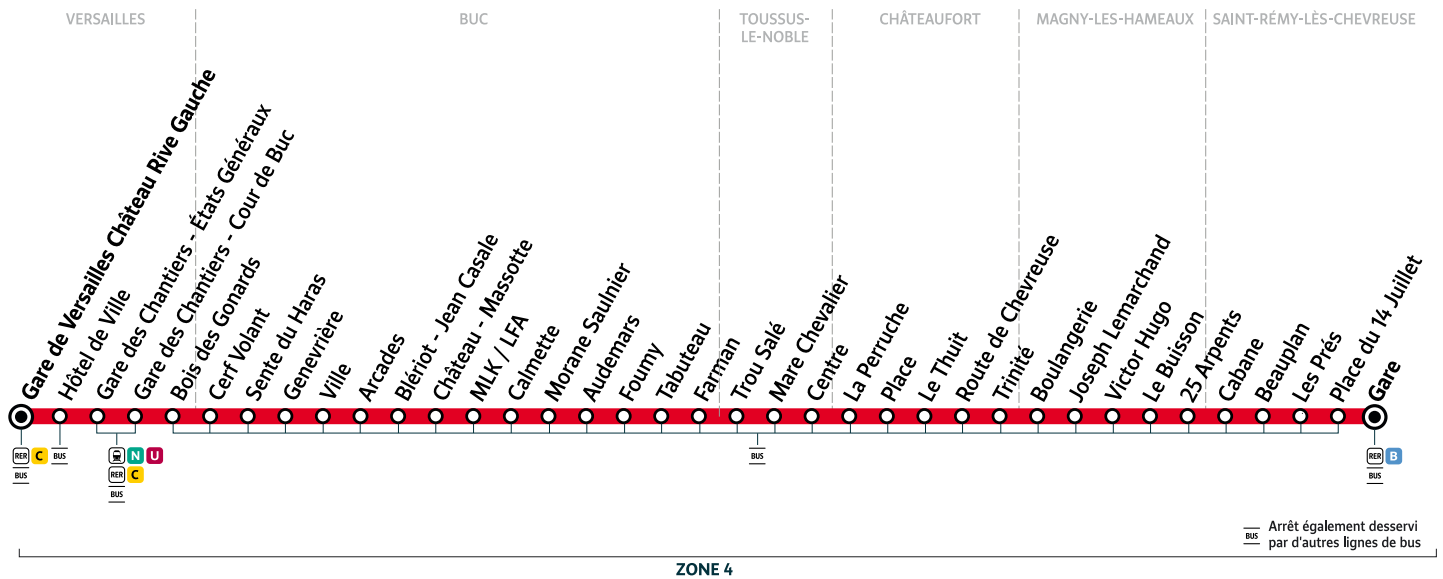

262

Gare de VERSAILLES Château Rive Gauche → SAINT-RÉMY-LÈS-CHEVREUSE Gare

ZONE 4

Horaires valables à compter du 29 août 2022

Samedi