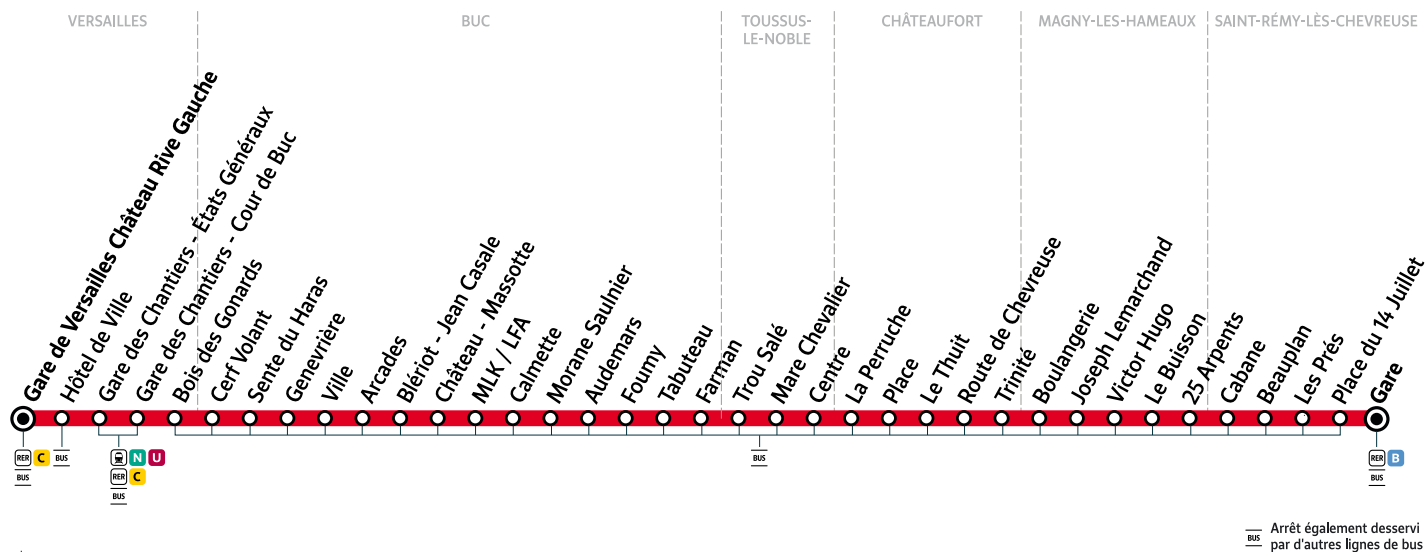

262

SAINT-RÉMY-LÈS-CHEVREUSE Gare → Gare de VERSAILLES Château Rive Gauche

ZONE 4

Horaires valables à compter du 29 août 2022

		Samedi									
SAINT-RÉMY-LÈS-CHEVREUSE	Gare de Saint-Rémy-Lès-Chevreuse	14:05	15:05	16:05	17:05	18:05	19:05	20:05	21:05	22:05	23:05
	Place du 14 Juillet	14:06	15:06	16:06	17:06	18:06	19:06	20:06	21:06	22:06	23:06
	Les Prés	14:07	15:07	16:07	17:07	18:07	19:07	20:07	21:07	22:07	23:07
	Beauplan	14:10	15:10	16:10	17:10	18:10	19:10	20:10	21:10	22:10	23:10
	Cabane	14:10	15:10	16:10	17:10	18:10	19:10	20:10	21:10	22:10	23:10
MAGNY-LES-HAMEAUX	25 Arpents	14:11	15:11	16:11	17:11	18:11	19:11	20:11	21:11	22:11	23:11
	Le Buisson	14:13	15:13	16:13	17:13	18:13	19:13	20:13	21:13	22:13	23:13
	Victor Hugo	14:14	15:14	16:14	17:14	18:14	19:14	20:14	21:14	22:14	23:14
	Joseph Lemarchand	14:15	15:15	16:15	17:15	18:15	19:15	20:15	21:15	22:15	23:15
	Boulangerie	14:16	15:16	16:16	17:16	18:16	19:16	20:16	21:16	22:16	23:16
CHÂTEAUFORT	Trinité	14:18	15:18	16:18	17:18	18:18	19:18	20:18	21:18	22:18	23:18
	Route de Chevreuse	14:19	15:19	16:19	17:19	18:19	19:19	20:19	21:19	22:19	23:19
	Le Thuit	14:20	15:20	16:20	17:20	18:20	19:20	20:20	21:20	22:20	23:20
	Place	14:22	15:22	16:22	17:22	18:22	19:22	20:22	21:22	22:22	23:22
	La Perruche	14:22	15:22	16:22	17:22	18:22	19:22	20:22	21:22	22:22	23:22
TOUSSUS-LE-NOBLE	Centre	14:25	15:25	16:25	17:25	18:25	19:25	20:25	21:25	22:25	23:25
	Mare Chevalier	14:25	15:25	16:25	17:25	18:25	19:25	20:25	21:25	22:25	23:25
	Trou Salé	14:27	15:27	16:27	17:27	18:27	19:27	20:27	21:27	22:27	23:27
BUC	Farman	14:30	15:30	16:30	17:30	18:30	19:30	20:30	21:30	22:30	23:30
	Tabuteau	14:31	15:31	16:31	17:31	18:31	19:31	20:31	21:31	22:31	23:31
	Fourny	14:31	15:31	16:31	17:31	18:31	19:31	20:31	21:31	22:31	23:31
	Audemars	14:32	15:32	16:32	17:32	18:32	19:32	20:32	21:32	22:32	23:32
	Morane Saulnier	14:33	15:33	16:33	17:33	18:33	19:33	20:33	21:33	22:33	23:33
	Calmette	14:33	15:33	16:33	17:33	18:33	19:33	20:33	21:33	22:33	23:33
	Lycée Franco-Allemand/Collège Martin Luther King (MLK/LFA)	14:34	15:34	16:34	17:34	18:34	19:34	20:34	21:34	22:34	23:34
	Château - Massotte	14:35	15:35	16:35	17:35	18:35	19:35	20:35	21:35	22:35	23:35
	Blériot - Jean Casale	14:36	15:36	16:36	17:36	18:36	19:36	20:36	21:36	22:36	23:36
	Arcades	14:38	15:38	16:38	17:38	18:38	19:38	20:38	21:38	22:38	23:38
	Ville	14:39	15:39	16:39	17:39	18:39	19:39	20:39	21:39	22:39	23:39
	Genevrière	14:40	15:40	16:40	17:40	18:40	19:40	20:40	21:40	22:40	23:40
	Sente du Haras	14:41	15:41	16:41	17:41	18:41	19:41	20:41	21:41	22:41	23:41
Cerf Volant	14:42	15:42	16:42	17:42	18:42	19:42	20:42	21:42	22:42	23:42	
VERSAILLES	Bois des Gonards	14:43	15:43	16:43	17:43	18:43	19:43	20:43	21:43	22:43	23:43
	Gare des Chantiers - Cour de Buc	14:44	15:44	16:44	17:44	18:44	19:44	20:44	21:44	22:44	23:44
	Gare des Chantiers - États Généraux	14:46	15:46	16:46	17:46	18:46	19:46	20:46	21:46	22:46	23:46
	Hôtel de Ville	14:49	15:49	16:49	17:49	18:49	19:49	20:49	21:49	22:49	23:49
	Gare de Versailles Château Rive Gauche	14:52	15:52	16:52	17:52	18:52	19:50	20:50	21:50	22:50	23:50