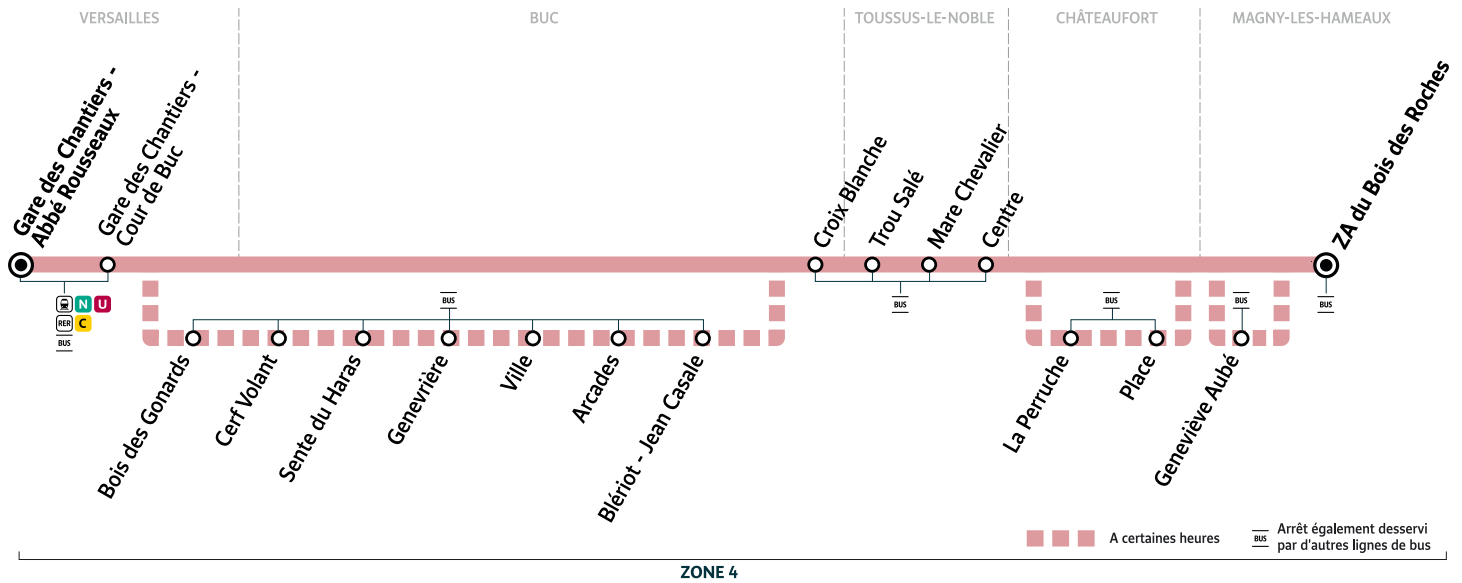

260

Versailles Gare des Chantiers - Abbé Rousseaux → MAGNY-LES-HAMEAUX ZA du Bois des Roches

ZONE 4

Horaires valables à compter du 29 août 2022

Du lundi au vendredi

		8:00	8:30	9:09	9:34	16:55	17:55	18:25	18:55	19:25	19:55
VERSAILLES	Gare des Chantiers - Abbé Rousseaux	8:00	8:30	9:09	9:34	16:55	17:55	18:25	18:55	19:25	19:55
	Gare des Chantiers - Cour de Buc	8:04	8:34	9:12	9:36	16:59	17:59	18:29	18:58	19:27	19:57
	Bois des Gonards	|	|	|	|	17:00	18:00	18:30	18:59	19:28	19:58
BUC	Cerf Volant	|	|	|	|	17:02	18:02	18:32	19:01	19:29	19:59
	Sente du Haras	|	|	|	|	17:02	18:02	18:32	19:01	19:30	20:00
	Genevrière	|	|	|	|	17:03	18:03	18:33	19:02	19:31	20:00
	Ville	|	|	|	|	17:05	18:05	18:35	19:04	19:32	20:02
	Arcades	|	|	|	|	17:05	18:06	18:36	19:04	19:33	20:02
	Blériot - Jean Casale	|	|	|	|	17:07	18:08	18:38	19:06	19:34	20:04
TOUSSUS-LE-NOBLE	Croix Blanche	8:16	8:46	9:24	9:46	17:10	18:11	18:41	19:09	19:37	20:06
	Trou Salé	8:18	8:48	9:26	9:48	17:12	18:13	18:43	19:11	19:39	20:08
	Mare Chevalier	8:20	8:50	9:28	9:50	17:14	18:15	18:45	19:13	19:41	20:10
	Centre	8:20	8:50	9:28	9:50	17:14	18:15	18:45	19:13	19:41	20:10
CHÂTEAUFORT	La Perruche	|	|	|	|	17:17	18:18	18:48	19:16	19:44	20:13
	Place	|	|	|	|	17:18	18:19	18:49	19:17	19:45	20:14
MAGNY-LES-HAMEAUX	Geneviève Aubé	8:27	8:57	9:35	9:57	|	|	|	|	|	|
	ZA du Bois des Roches	8:28	8:58	9:36	9:58	17:20	18:21	18:51	19:19	19:47	20:16

i Bon à savoir

- Pas de service les samedis, dimanches et jours fériés.

- Ces horaires sont donnés à titre indicatif et les conducteurs Keolis Vélizy Vallée de la Bièvre s'efforcent de les respecter. Toutefois, les aléas de la circulation peuvent retarder l'heure de passage indiquée. Faites signe au conducteur pour obtenir l'arrêt de votre bus.