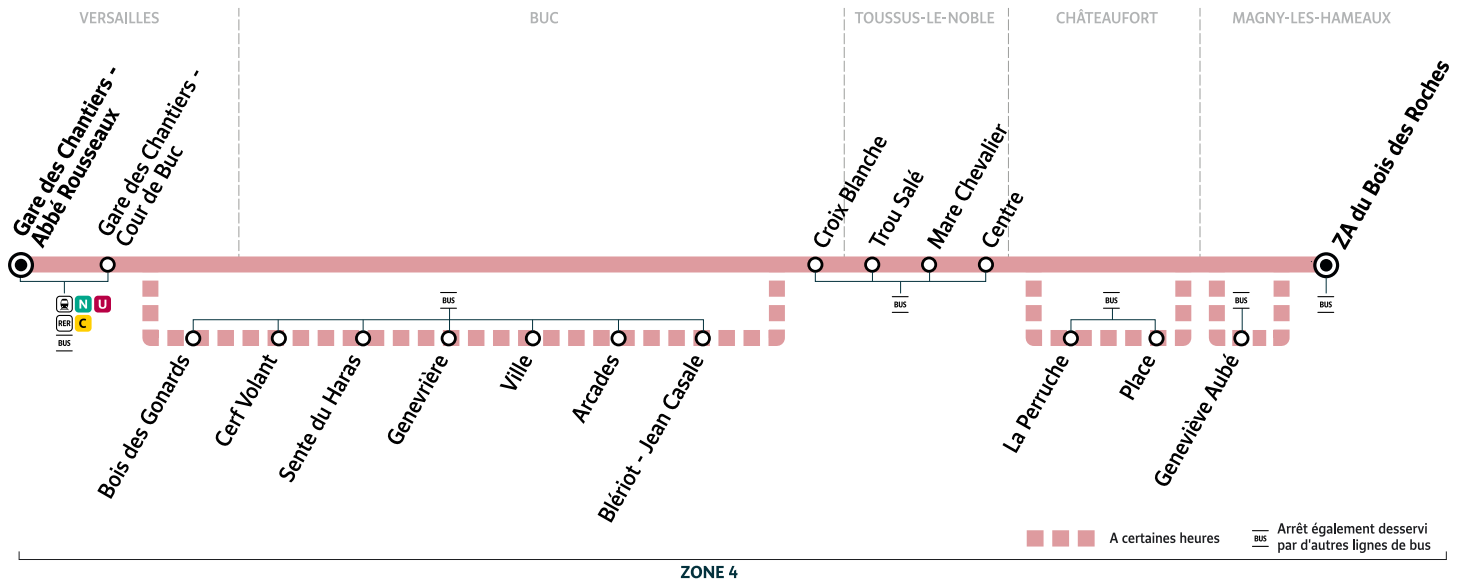

## MAGNY-LES-HAMEAUX ZA du Bois des Roches → Versailles Gare des Chantiers - Abbé Rousseaux

Horaires valables à compter du 29 août 2022

		Du lundi au vendredi										
MAGNY-LES-HAMEAUX	ZA du Bois des Roches	7:15	7:45	8:30	9:00	16:10	17:05	17:35	18:05	18:40	19:10	
CHÂTEAUFORT	Place	7:17	7:47	8:32	9:02							
	La Perruche	7:18	7:48	8:33	9:03							
MAGNY-LES-HAMEAUX	Geneviève Aubé					16:11	17:06	17:36	18:06	18:41	19:11	
TOUSSUS-LE-NOBLE	Centre	7:21	7:52	8:37	9:07	16:18	17:13	17:43	18:13	18:48	19:18	
	Mare Chevalier	7:21	7:52	8:37	9:07	16:18	17:13	17:43	18:13	18:48	19:18	
	Trou Salé	7:24	7:55	8:40	9:10	16:21	17:16	17:46	18:16	18:51	19:21	
BUC	Croix Blanche	7:26	7:57	8:42	9:12	16:23	17:18	17:48	18:18	18:53	19:23	
	Blériot - Jean Casale	7:28	8:00	8:45	9:15							
	Arcades	7:30	8:01	8:46	9:16							
	Ville	7:31	8:02	8:47	9:17							
	Genevrière	7:32	8:04	8:49	9:19							
VERSAILLES	Sente du Haras	7:33	8:05	8:50	9:20							
	Cerf Volant	7:34	8:06	8:51	9:21							
	Bois des Gonards	7:35	8:07	8:52	9:22							
	Gare des Chantiers - Cour de Buc	7:36	8:08	8:53	9:23	16:33	17:29	17:59	18:29	19:04	19:33	
	Gare des Chantiers - Abbé Rousseaux	7:40	8:12	8:57	9:27	16:37	17:33	18:03	18:33	19:08	19:37	