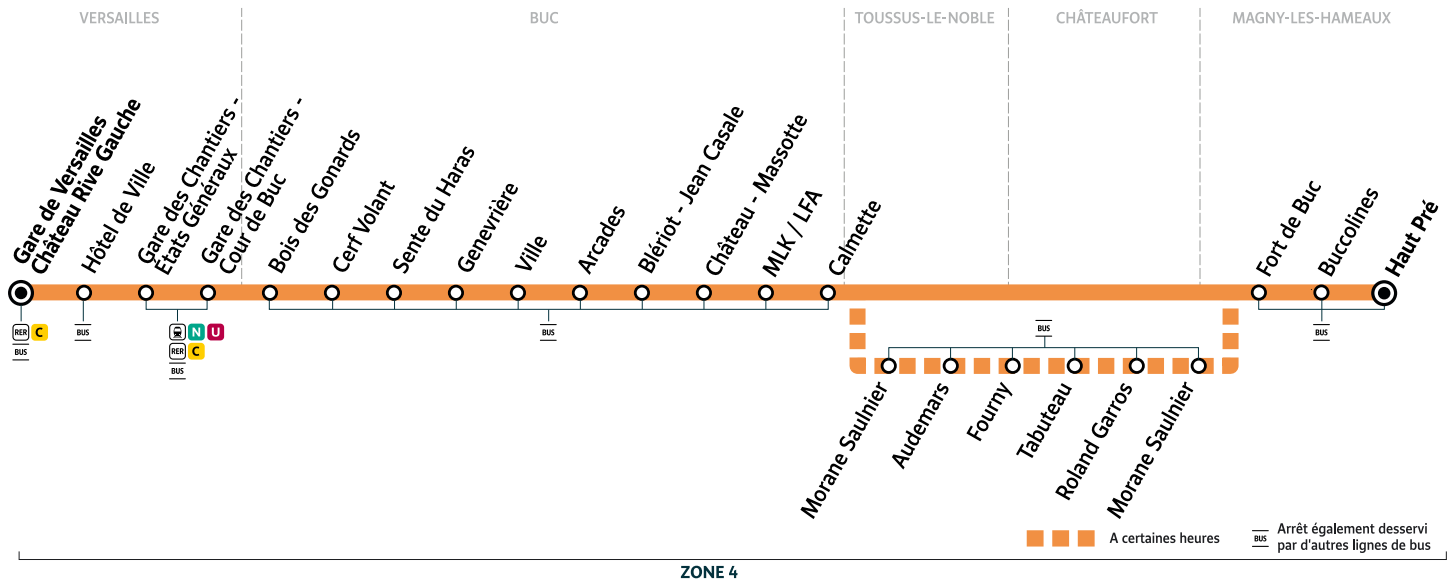

261

Gare de VERSAILLES Château Rive Gauche → BUC Haut Pré

ZONE 4

Horaires valables à compter du 29 août 2022

Samedi

VERSAILLES		6:45	7:15	7:45	8:15	8:45	9:30	10:30	11:30	12:45	13:15	13:45	14:45
	Gare de Versailles Château Rive Gauche												
	Hôtel de Ville	6:47	7:17	7:47	8:17	8:47	9:32	10:32	11:32	12:47	13:17	13:47	14:47
	Gare des Chantiers - États Généraux	6:50	7:20	7:50	8:20	8:50	9:35	10:35	11:35	12:50	13:20	13:50	14:50
	Gare des Chantiers - Cour de Buc	6:51	7:21	7:51	8:21	8:51	9:36	10:36	11:36	12:51	13:21	13:51	14:51
	Bois des Gonards	6:52	7:22	7:52	8:22	8:52	9:37	10:37	11:37	12:52	13:22	13:52	14:52
BUC	Cerf Volant	6:53	7:23	7:53	8:23	8:53	9:38	10:38	11:38	12:53	13:23	13:53	14:53
	Sente du Haras	6:54	7:24	7:54	8:24	8:54	9:39	10:39	11:39	12:54	13:24	13:54	14:54
	Genevrière	6:55	7:25	7:55	8:25	8:55	9:40	10:40	11:40	12:55	13:25	13:55	14:55
	Ville	6:56	7:26	7:56	8:26	8:56	9:41	10:41	11:41	12:56	13:26	13:56	14:56
	Arcades	6:57	7:27	7:57	8:27	8:57	9:42	10:42	11:42	12:57	13:27	13:57	14:57
	Blériot - Jean Casale	6:58	7:28	7:58	8:28	8:58	9:43	10:43	11:43	12:58	13:28	13:58	14:58
	Château - Massotte	6:59	7:29	7:59	8:29	8:59	9:44	10:44	11:44	12:59	13:29	13:59	14:59
	Lycée Franco-Allemand/Collège Martin Luther King (MLK/LFA)	7:00	7:30	8:00	8:30	9:00	9:45	10:45	11:45	13:00	13:30	14:00	15:00
	Calmette	7:01	7:31	8:01	8:31	9:02	9:47	10:47	11:47	13:02	13:32	14:02	15:02
	Fort de Buc	7:03	7:33	8:03	8:33	9:04	9:49	10:49	11:49	13:04	13:34	14:04	15:04
	Buccolines	7:03	7:33	8:03	8:33	9:05	9:50	10:50	11:50	13:05	13:35	14:05	15:05
	Haut Pré	7:05	7:35	8:05	8:35	9:07	9:52	10:52	11:52	13:07	13:37	14:07	15:07

i Bon à savoir

- Pas de service les dimanches et jours fériés.
- Ces horaires sont donnés à titre indicatif et les conducteurs Keolis Vélizy Vallée de la Bièvre s'efforcent de les respecter. Toutefois, les aléas de la circulation peuvent retarder l'heure de passage indiquée. Faites signe au conducteur pour obtenir l'arrêt de votre bus.