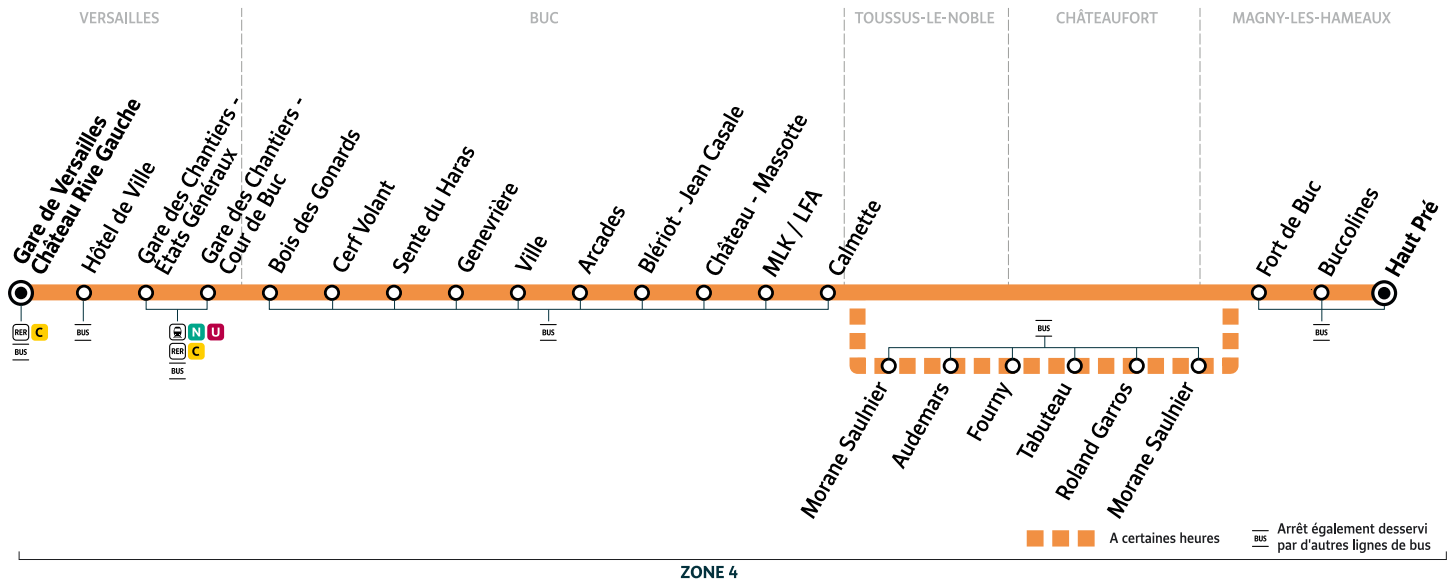

261

BUC Haut Pré → Gare de VERSAILLES Château Rive Gauche

ZONE 4

Horaires valables à compter du 29 août 2022

		Du lundi au vendredi					
BUC	Haut Pré	18:50	19:05	19:20	19:50	20:15	20:45
	Buccolines	18:51	19:06	19:21	19:51	20:16	20:46
	Fort de Buc	18:52	19:07	19:22	19:52	20:17	20:47
	Morane Saulnier	18:53	19:08	19:23	19:53	20:18	20:48
	Roland Garros	18:55	19:10	19:25	19:55	20:20	20:50
	Tabuteau	18:57	19:12	19:27	19:57	20:22	20:52
	Fourny	18:57	19:12	19:27	19:57	20:22	20:52
	Audemars	18:58	19:13	19:28	19:58	20:23	20:53
	Morane Saulnier	18:59	19:14	19:29	19:59	20:24	20:54
	Calmette	18:59	19:14	19:29	19:59	20:24	20:54
	Lycée Franco-Allemand/Collège Martin Luther King (MLK/LFA)	19:00	19:15	19:30	20:00	20:25	20:55
	Château - Massotte	19:01	19:16	19:31	20:01	20:26	20:56
	Blériot - Jean Casale	19:03	19:18	19:32	20:02	20:27	20:57
	Arcades	19:05	19:20	19:34	20:04	20:29	20:59
	Ville	19:06	19:21	19:35	20:05	20:30	21:00
	Genevrière	19:08	19:23	19:37	20:06	20:31	21:01
Sente du Haras	19:09	19:24	19:38	20:07	20:32	21:02	
Cerf Volant	19:10	19:25	19:39	20:08	20:33	21:03	
VERSAILLES	Bois des Gonards	19:12	19:27	19:40	20:09	20:34	21:04
	Gare des Chantiers - Cour de Buc	19:13	19:28	19:41	20:10	20:35	21:05
	Gare des Chantiers - États Généraux	19:16	19:31	19:44	20:13	20:38	21:08
	Hôtel de Ville	19:19	19:34	19:46	20:15	20:40	21:10
	Gare de Versailles Château Rive Gauche	19:23	19:38	19:50	20:19	20:44	21:14