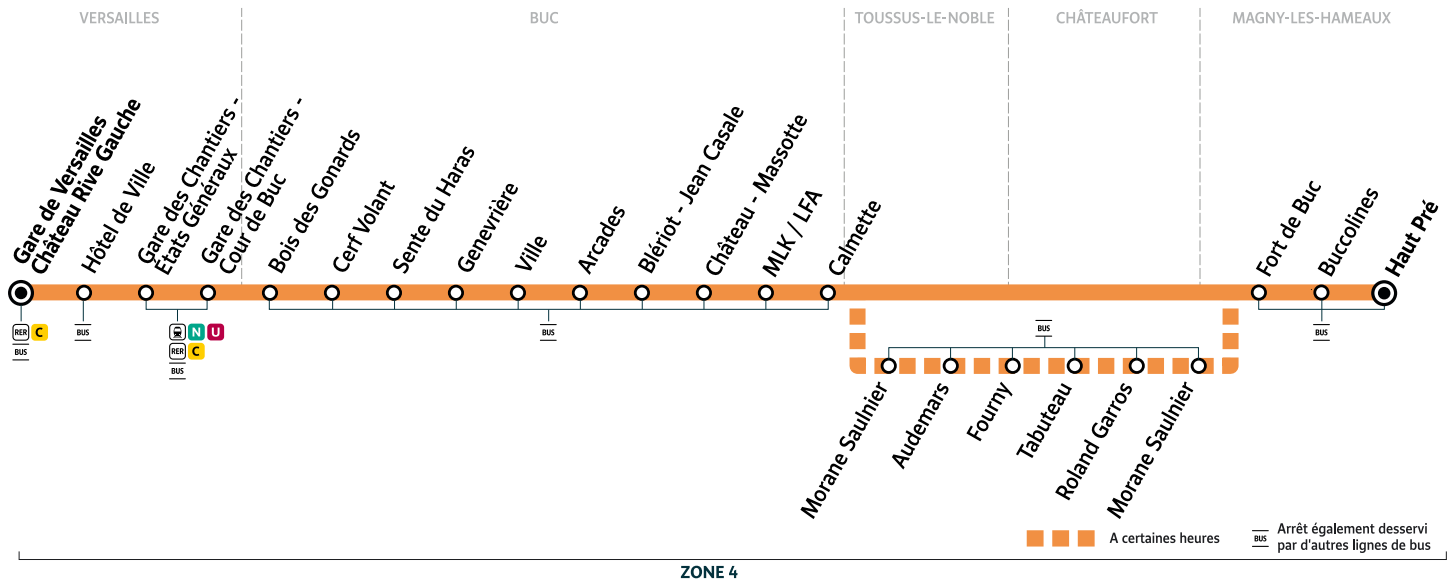

261

BUC Haut Pré

→ Gare de VERSAILLES Château Rive Gauche

ZONE 4

Horaires valables à compter du 29 août 2022

Du lundi au vendredi

BUC	Haut Pré	15:35	16:05	16:20	16:35	16:50	17:05	17:20	17:35	17:50	18:05	18:20	18:35
	Buccolines	15:36	16:06	16:21	16:36	16:51	17:06	17:21	17:36	17:51	18:06	18:21	18:36
	Fort de Buc	15:37	16:07	16:22	16:37	16:52	17:07	17:22	17:37	17:52	18:07	18:22	18:37
	Morane Saulnier	15:38	16:08	16:23	16:38	16:53	17:08	17:23	17:38	17:53	18:08	18:23	18:38
	Roland Garros	15:40	16:10	16:25	16:40	16:55	17:10	17:25	17:40	17:55	18:10	18:25	18:40
	Tabuteau	15:42	16:12	16:27	16:42	16:57	17:12	17:27	17:42	17:57	18:12	18:27	18:42
	Fourny	15:42	16:12	16:27	16:42	16:57	17:12	17:27	17:42	17:57	18:12	18:27	18:42
	Audemars	15:43	16:13	16:28	16:43	16:58	17:13	17:28	17:43	17:58	18:13	18:28	18:43
	Morane Saulnier	15:44	16:14	16:29	16:44	16:59	17:14	17:29	17:44	17:59	18:14	18:29	18:44
	Calmette	15:44	16:14	16:29	16:44	16:59	17:14	17:29	17:44	17:59	18:14	18:29	18:44
	Lycée Franco-Allemand/Collège Martin Luther King (MLK/LFA)	15:45	16:15	16:30	16:45	17:00	17:15	17:30	17:45	18:00	18:15	18:30	18:45
	Château - Massotte	15:46	16:16	16:31	16:46	17:01	17:16	17:31	17:46	18:01	18:16	18:31	18:46
	Blériot - Jean Casale	15:47	16:17	16:32	16:47	17:02	17:17	17:33	17:48	18:03	18:18	18:33	18:48
	Arcades	15:49	16:19	16:34	16:49	17:04	17:19	17:35	17:50	18:05	18:20	18:35	18:50
	Ville	15:50	16:20	16:35	16:50	17:05	17:20	17:36	17:51	18:06	18:21	18:36	18:51
VERSAILLES	Genevrière	15:51	16:22	16:38	16:53	17:08	17:23	17:38	17:53	18:08	18:23	18:38	18:53
	Sente du Haras	15:52	16:23	16:38	16:53	17:08	17:23	17:39	17:54	18:09	18:24	18:39	18:54
	Cerf Volant	15:53	16:24	16:39	16:54	17:09	17:24	17:40	17:55	18:10	18:25	18:40	18:55
	Bois des Gonards	15:54	16:25	16:41	16:56	17:11	17:26	17:42	17:57	18:12	18:27	18:42	18:57
	Gare des Chantiers - Cour de Buc	15:55	16:26	16:42	16:57	17:12	17:27	17:43	17:58	18:13	18:28	18:43	18:58
Gare des Chantiers - États Généraux	15:58	16:29	16:45	17:00	17:15	17:30	17:46	18:01	18:16	18:31	18:46	19:01	
Hôtel de Ville	16:00	16:31	16:48	17:03	17:18	17:33	17:49	18:04	18:19	18:34	18:49	19:04	
Gare de Versailles Château Rive Gauche	16:04	16:35	16:52	17:07	17:22	17:37	17:53	18:08	18:23	18:38	18:53	19:08	