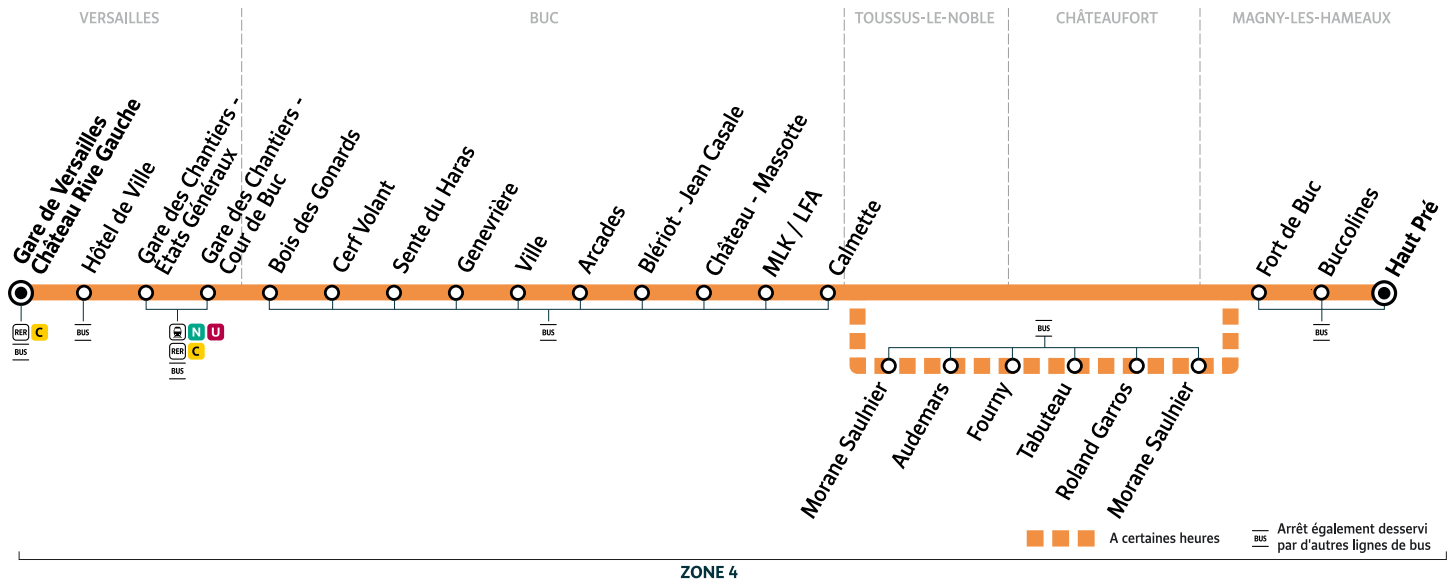

261

Gare de VERSAILLES Château Rive Gauche → BUC Haut Pré

Horaires valables à compter du 29 août 2022

		Du lundi au vendredi							
VERSAILLES	Gare de Versailles Château Rive Gauche	19:00	19:15	19:30	19:50	20:15	20:45	21:15	21:45
	Hôtel de Ville	19:03	19:17	19:32	19:52	20:17	20:47	21:17	21:47
	Gare des Chantiers - États Généraux	19:07	19:20	19:35	19:55	20:20	20:50	21:20	21:50
	Gare des Chantiers - Cour de Buc	19:09	19:22	19:36	19:56	20:21	20:51	21:21	21:51
	Bois des Gonards	19:10	19:23	19:37	19:57	20:22	20:52	21:22	21:52
BUC	Cerf Volant	19:12	19:25	19:38	19:58	20:23	20:53	21:23	21:53
	Sente du Haras	19:12	19:25	19:39	19:59	20:24	20:54	21:24	21:54
	Genevrière	19:13	19:26	19:40	20:00	20:25	20:55	21:25	21:55
	Ville	19:15	19:28	19:41	20:01	20:26	20:56	21:26	21:56
	Arcades	19:16	19:29	19:42	20:02	20:27	20:57	21:27	21:57
	Blériot - Jean Casale	19:18	19:31	19:43	20:03	20:28	20:58	21:28	21:58
	Château - Massotte	19:19	19:32	19:44	20:04	20:29	20:59	21:29	21:59
	Lycée Franco-Allemand/Collège Martin Luther King (MLK/LFA)	19:20	19:33	19:45	20:05	20:30	21:00	21:30	22:00
	Calmette	19:21	19:34	19:46	20:06	20:31	21:01	21:31	22:01
	Morane Saulnier	|	|	|	|	|	|	|	|
	Audemars	|	|	|	|	|	|	|	|
	Fourny	|	|	|	|	|	|	|	|
	Tabuteau	|	|	|	|	|	|	|	|
Roland Garros	|	|	|	|	|	|	|	|	
Morane Saulnier	|	|	|	|	|	|	|	|	
Fort de Buc	19:23	19:36	19:48	20:08	20:33	21:03	21:33	22:03	
Buccolines	19:23	19:36	19:48	20:08	20:33	21:03	21:33	22:03	
Haut Pré	19:25	19:38	19:50	20:10	20:35	21:05	21:35	22:05	

Correspondance garantie - Attente du bus si retard du train inférieur ou égal à 5 minutes.

i Bon à savoir

- Pas de service les dimanches et jours fériés.
- Ces horaires sont donnés à titre indicatif et les conducteurs Keolis Vélizy Vallée de la Bièvre s'efforcent de les respecter. Toutefois, les aléas de la circulation peuvent retarder l'heure de passage indiquée. Faites signe au conducteur pour obtenir l'arrêt de votre bus.