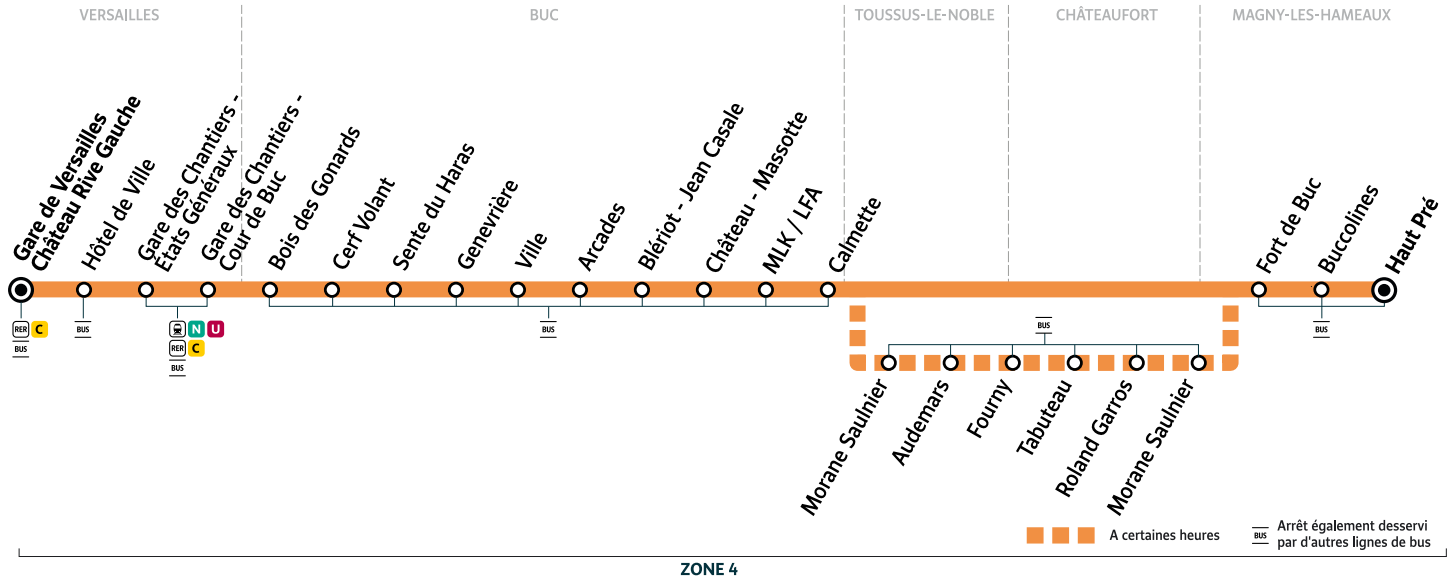

261

BUC Haut Pré

→ Gare de VERSAILLES Château Rive Gauche

Horaires valables à compter du 29 août 2022

		Samedi								
BUC	Haut Pré	15:45	16:15	16:45	17:15	17:45	18:15	18:45	19:45	20:45
	Buccolines	15:46	16:16	16:46	17:16	17:46	18:16	18:46	19:46	20:46
	Fort de Buc	15:47	16:17	16:47	17:17	17:47	18:17	18:47	19:47	20:47
	Calmette	15:48	16:18	16:48	17:18	17:48	18:18	18:48	19:48	20:48
	Lycée Franco-Allemand/Collège Martin Luther King (MLK/LFA)	15:49	16:19	16:49	17:19	17:49	18:19	18:49	19:49	20:49
	Château - Massotte	15:50	16:20	16:50	17:20	17:50	18:20	18:50	19:50	20:50
	Blériot - Jean Casale	15:51	16:21	16:51	17:21	17:51	18:21	18:51	19:51	20:51
	Arcades	15:53	16:23	16:53	17:23	17:53	18:23	18:53	19:53	20:53
	Ville	15:54	16:24	16:54	17:24	17:54	18:24	18:54	19:54	20:54
	Genevrière	15:55	16:25	16:55	17:25	17:55	18:25	18:55	19:55	20:55
VERSAILLES	Sente du Haras	15:56	16:26	16:56	17:26	17:56	18:26	18:56	19:56	20:56
	Cerf Volant	15:57	16:27	16:57	17:27	17:57	18:27	18:57	19:57	20:57
	Bois des Gonards	15:58	16:28	16:58	17:28	17:58	18:28	18:58	19:58	20:58
	Gare des Chantiers - Cour de Buc	15:59	16:29	16:59	17:29	17:59	18:29	18:59	19:59	20:59
	Gare des Chantiers - États Généraux	16:01	16:31	17:01	17:31	18:01	18:31	19:01	20:01	21:01
	Hôtel de Ville	16:03	16:33	17:03	17:33	18:03	18:33	19:03	20:02	21:02
	Gare de Versailles Château Rive Gauche	16:07	16:37	17:07	17:37	18:07	18:37	19:07	20:05	21:05