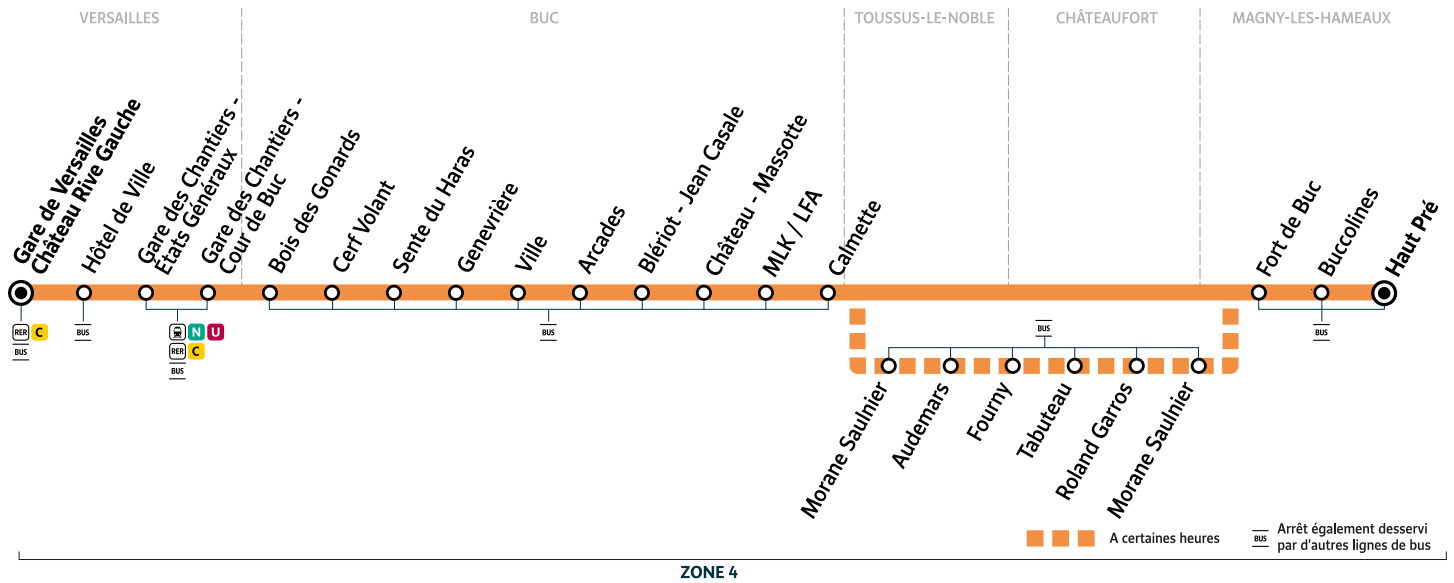

261

Gare de VERSAILLES Château Rive Gauche → BUC Haut Pré

ZONE 4

Horaires valables à compter du 29 août 2022

Du lundi au vendredi

VERSAILLES		15:45	16:15	16:30	16:45	17:00	17:15	17:30	17:45	18:00	18:15	18:30	18:45
	Gare de Versailles Château Rive Gauche												
	Hôtel de Ville	15:48	16:18	16:33	16:48	17:04	17:19	17:34	17:49	18:04	18:19	18:33	18:48
	Gare des Chantiers - États Généraux	15:51	16:22	16:37	16:52	17:08	17:23	17:38	17:53	18:08	18:23	18:38	18:52
	Gare des Chantiers - Cour de Buc	15:53	16:24	16:39	16:54	17:11	17:26	17:41	17:56	18:11	18:26	18:40	18:54
	Bois des Gonards	15:54	16:25	16:40	16:55	17:12	17:27	17:42	17:57	18:12	18:27	18:41	18:55
BUC	Cerf Volant	15:55	16:27	16:42	16:57	17:14	17:29	17:44	17:59	18:14	18:29	18:43	18:57
	Sente du Haras	15:56	16:27	16:42	16:57	17:15	17:30	17:45	18:00	18:15	18:30	18:44	18:58
	Genevrière	15:57	16:28	16:43	16:58	17:16	17:31	17:46	18:01	18:16	18:31	18:45	18:59
	Ville	15:58	16:30	16:45	17:00	17:18	17:33	17:48	18:03	18:18	18:33	18:47	19:01
	Arcades	15:59	16:31	16:46	17:01	17:18	17:33	17:48	18:03	18:18	18:33	18:47	19:01
	Blériot - Jean Casale	16:00	16:33	16:48	17:03	17:21	17:36	17:51	18:06	18:21	18:36	18:50	19:04
	Château - Massotte	16:01	16:34	16:49	17:04	17:22	17:37	17:52	18:07	18:22	18:37	18:51	19:05
	Lycée Franco-Allemand/Collège Martin Luther King (MLK/LFA)	16:02	16:35	16:50	17:05	17:23	17:38	17:53	18:08	18:23	18:38	18:52	19:06
	Calmette	16:03	16:36	16:51	17:06	17:24	17:39	17:54	18:09	18:24	18:39	18:53	19:07
	Morane Saulnier	|	|	|	|	|	|	|	|	|	|	|	|
	Audemars	|	|	|	|	|	|	|	|	|	|	|	|
	Fourny	|	|	|	|	|	|	|	|	|	|	|	|
	Tabuteau	|	|	|	|	|	|	|	|	|	|	|	|
	Roland Garros	|	|	|	|	|	|	|	|	|	|	|	|
	Morane Saulnier	|	|	|	|	|	|	|	|	|	|	|	|
	Fort de Buc	16:05	16:38	16:53	17:08	17:26	17:41	17:56	18:11	18:26	18:41	18:55	19:09
	Buccolines	16:05	16:38	16:53	17:08	17:26	17:41	17:56	18:11	18:26	18:41	18:55	19:09
	Haut Pré	16:07	16:40	16:55	17:10	17:28	17:43	17:58	18:13	18:28	18:43	18:57	19:11

i Bon à savoir

- Pas de service les dimanches et jours fériés.
- Ces horaires sont donnés à titre indicatif et les conducteurs Keolis Vélizy Vallée de la Bièvre s'efforcent de les respecter. Toutefois, les aléas de la circulation peuvent retarder l'heure de passage indiquée. Faites signe au conducteur pour obtenir l'arrêt de votre bus.