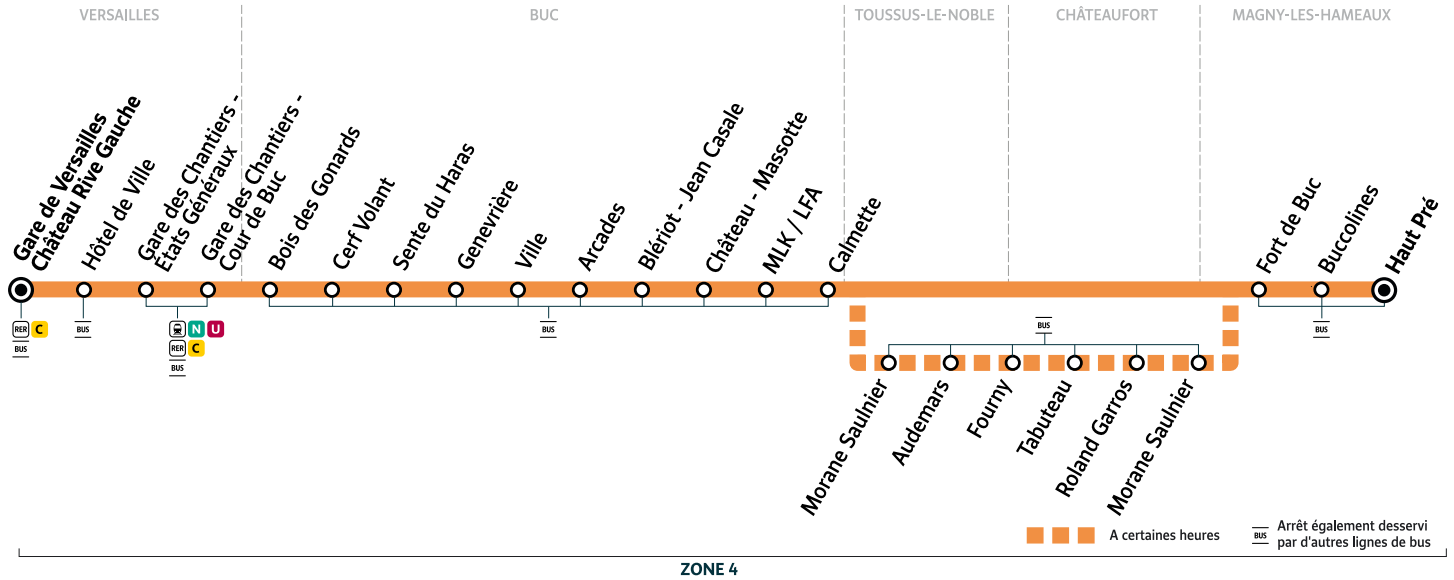

261

BUC Haut Pré → Gare de VERSAILLES Château Rive Gauche

ZONE 4

Horaires valables à compter du 29 août 2022

		Du lundi au vendredi											
BUC	Haut Pré	9:30	10:00	10:30	11:00	11:30	12:00	12:30	13:05	13:35	14:05	14:35	15:05
	Buccolines	9:31	10:01	10:31	11:01	11:31	12:01	12:31	13:06	13:36	14:06	14:36	15:06
	Fort de Buc	9:32	10:02	10:32	11:02	11:32	12:02	12:32	13:07	13:37	14:07	14:37	15:07
	Morane Saulnier	|	|	|	|	|	12:03	12:33	13:08	13:38	14:08	14:38	15:08
	Roland Garros	|	|	|	|	|	12:05	12:35	13:10	13:40	14:10	14:40	15:10
	Tabuteau	|	|	|	|	|	12:07	12:37	13:12	13:42	14:12	14:42	15:12
	Fourny	|	|	|	|	|	12:07	12:37	13:12	13:42	14:12	14:42	15:12
	Audemars	|	|	|	|	|	12:08	12:38	13:13	13:43	14:13	14:43	15:13
	Morane Saulnier	|	|	|	|	|	12:09	12:39	13:14	13:44	14:14	14:44	15:14
	Calmette	9:33	10:03	10:33	11:03	11:33	12:09	12:39	13:14	13:44	14:14	14:44	15:14
	Lycée Franco-Allemand/Collège Martin Luther King (MLK/LFA)	9:34	10:04	10:34	11:04	11:34	12:10	12:40	13:15	13:45	14:15	14:45	15:15
	Château - Massotte	9:35	10:05	10:35	11:05	11:35	12:11	12:41	13:16	13:46	14:16	14:46	15:16
	Blériot - Jean Casale	9:36	10:06	10:36	11:06	11:36	12:12	12:42	13:17	13:47	14:17	14:47	15:17
	Arcades	9:38	10:08	10:38	11:08	11:38	12:14	12:44	13:19	13:49	14:19	14:49	15:19
	Ville	9:39	10:09	10:39	11:09	11:39	12:15	12:45	13:20	13:50	14:20	14:50	15:20
	Genevrière	9:41	10:10	10:40	11:10	11:40	12:16	12:46	13:21	13:51	14:21	14:51	15:21
Sente du Haras	9:42	10:11	10:41	11:11	11:41	12:17	12:47	13:22	13:52	14:22	14:52	15:22	
Cerf Volant	9:43	10:12	10:42	11:12	11:42	12:18	12:48	13:23	13:53	14:23	14:53	15:23	
VERSAILLES	Bois des Gonards	9:44	10:13	10:43	11:13	11:43	12:19	12:49	13:24	13:54	14:24	14:54	15:24
	Gare des Chantiers - Cour de Buc	9:45	10:14	10:44	11:14	11:44	12:20	12:50	13:25	13:55	14:25	14:55	15:25
	Gare des Chantiers - États Généraux	9:48	10:16	10:46	11:16	11:46	12:23	12:53	13:28	13:58	14:28	14:58	15:28
	Hôtel de Ville	9:50	10:19	10:49	11:19	11:49	12:25	12:55	13:30	14:00	14:30	15:00	15:30
	Gare de Versailles Château Rive Gauche	9:55	10:23	10:53	11:23	11:53	12:29	12:59	13:34	14:04	14:34	15:04	15:34

i Bon à savoir

- Pas de service les dimanches et jours fériés.
- Ces horaires sont donnés à titre indicatif et les conducteurs Keolis Vélizy Vallée de la Bièvre s'efforcent de les respecter. Toutefois, les aléas de la circulation peuvent retarder l'heure de passage indiquée. Faites signe au conducteur pour obtenir l'arrêt de votre bus.