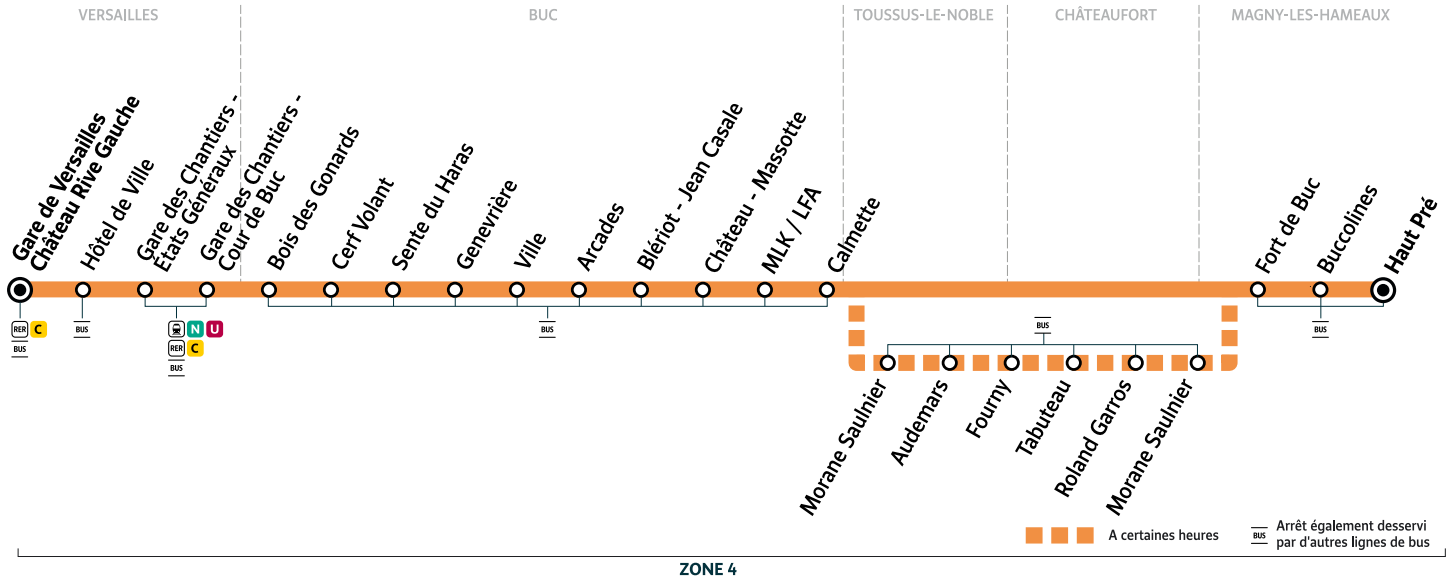

ZONE 4

Horaires valables à compter du 29 août 2022

		Samedi								
VERSAILLES	Gare de Versailles Château Rive Gauche	15:45	16:15	16:45	17:15	17:45	18:15	18:45	19:30	20:30
	Hôtel de Ville	15:47	16:17	16:47	17:17	17:47	18:17	18:47	19:32	20:32
	Gare des Chantiers - États Généraux	15:50	16:20	16:50	17:20	17:50	18:20	18:50	19:35	20:35
	Gare des Chantiers - Cour de Buc	15:51	16:21	16:51	17:21	17:51	18:21	18:51	19:36	20:36
	Bois des Gonards	15:52	16:22	16:52	17:22	17:52	18:22	18:52	19:37	20:37
BUC	Cerf Volant	15:53	16:23	16:53	17:23	17:53	18:23	18:53	19:38	20:38
	Sente du Haras	15:54	16:24	16:54	17:24	17:54	18:24	18:54	19:39	20:39
	Genevrière	15:55	16:25	16:55	17:25	17:55	18:25	18:55	19:40	20:40
	Ville	15:56	16:26	16:56	17:26	17:56	18:26	18:56	19:41	20:41
	Arcades	15:57	16:27	16:57	17:27	17:57	18:27	18:57	19:42	20:42
	Blériot - Jean Casale	15:58	16:28	16:58	17:28	17:58	18:28	18:58	19:43	20:43
	Château - Massotte	15:59	16:29	16:59	17:29	17:59	18:29	18:59	19:44	20:44
	Lycée Franco-Allemand/Collège Martin Luther King (MLK/LFA)	16:00	16:30	17:00	17:30	18:00	18:30	19:00	19:45	20:45
	Calmette	16:02	16:32	17:02	17:32	18:02	18:32	19:02	19:46	20:46
	Fort de Buc	16:04	16:34	17:04	17:34	18:04	18:34	19:04	19:48	20:48
Buccolines	16:05	16:35	17:05	17:35	18:05	18:35	19:05	19:48	20:48	
Haut Pré	16:07	16:37	17:07	17:37	18:07	18:37	19:07	19:50	20:50	

Correspondance garantie - Attente du bus si retard du train inférieur ou égal à 5 minutes.

i Bon à savoir

- Pas de service les dimanches et jours fériés.
- Ces horaires sont donnés à titre indicatif et les conducteurs Keolis Vélizy Vallée de la Bièvre s'efforcent de les respecter. Toutefois, les aléas de la circulation peuvent retarder l'heure de passage indiquée. Faites signe au conducteur pour obtenir l'arrêt de votre bus.