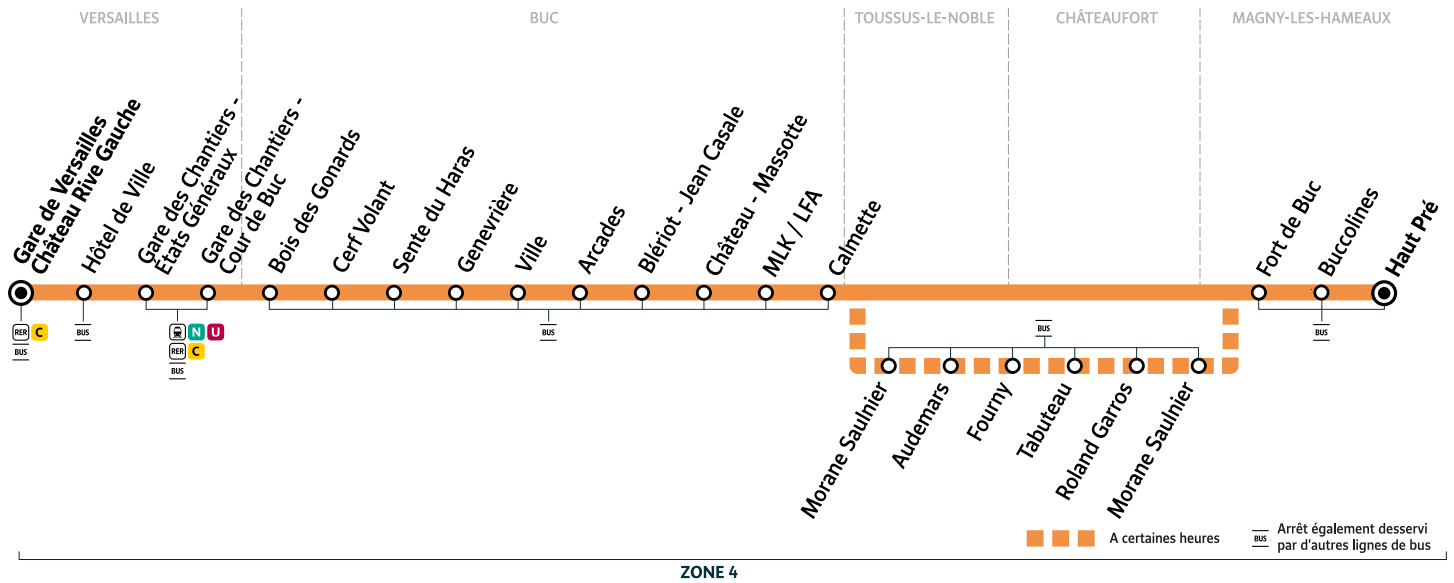

261

Gare de VERSAILLES Château Rive Gauche → BUC Haut Pré

ZONE 4

Horaires valables à compter du 29 août 2022

		Du lundi au vendredi											
VERSAILLES	Gare de Versailles Château Rive Gauche	6:30	6:45	7:00	7:15	7:30	7:45	8:00	8:15	8:30	8:45	9:00	9:15
	Hôtel de Ville	6:32	6:47	7:03	7:18	7:33	7:48	8:04	8:19	8:34	8:49	9:03	9:18
	Gare des Chantiers - États Généraux	6:35	6:50	7:07	7:22	7:37	7:53	8:08	8:23	8:38	8:53	9:08	9:22
	Gare des Chantiers - Cour de Buc	6:36	6:51	7:09	7:24	7:39	7:55	8:11	8:26	8:41	8:56	9:10	9:24
	Bois des Gonards	6:37	6:52	7:10	7:25	7:40	7:56	8:12	8:27	8:42	8:57	9:11	9:25
BUC	Cerf Volant	6:38	6:53	7:11	7:27	7:42	7:58	8:14	8:29	8:44	8:59	9:13	9:27
	Sente du Haras	6:39	6:54	7:12	7:27	7:42	7:58	8:15	8:30	8:45	9:00	9:13	9:27
	Genevrière	6:40	6:55	7:13	7:28	7:43	7:59	8:16	8:31	8:46	9:01	9:14	9:28
	Ville	6:41	6:56	7:14	7:30	7:45	8:01	8:18	8:33	8:48	9:03	9:16	9:30
	Arcades	6:42	6:57	7:15	7:31	7:46	8:02	8:18	8:33	8:48	9:03	9:17	9:31
	Blériot - Jean Casale	6:43	6:58	7:16	7:33	7:48	8:04	8:21	8:36	8:51	9:06	9:19	9:33
	Château - Massotte	6:44	6:59	7:17	7:34	7:49	8:05	8:22	8:37	8:52	9:07	9:20	9:34
	Lycée Franco-Allemand/Collège Martin Luther King (MLK/LFA)	6:45	7:00	7:18	7:35	7:50	8:06	8:23	8:38	8:53	9:08	9:21	9:35
	Calmette	6:46	7:01	7:19	7:36	7:51	8:07	8:24	8:39	8:54	9:09	9:22	9:36
	Morane Saulnier	6:46	7:01	7:19	7:36	7:51	8:07	8:24	8:39	8:54	9:09	9:22	9:36
	Audemars	6:47	7:02	7:20	7:37	7:52	8:08	8:25	8:40	8:55	9:10	9:23	9:37
	Fourny	6:48	7:03	7:21	7:38	7:53	8:09	8:26	8:41	8:56	9:11	9:24	9:38
	Tabuteau	6:49	7:04	7:22	7:39	7:54	8:10	8:27	8:42	8:57	9:12	9:25	9:39
	Roland Garros	6:50	7:05	7:23	7:40	7:55	8:11	8:28	8:43	8:58	9:13	9:26	9:40
	Morane Saulnier	6:51	7:06	7:24	7:41	7:56	8:12	8:29	8:44	8:59	9:14	9:27	9:41
Fort de Buc	6:53	7:08	7:26	7:43	7:58	8:14	8:31	8:46	9:01	9:16	9:29	9:43	
Buccolines	6:54	7:09	7:27	7:44	7:59	8:15	8:32	8:47	9:02	9:17	9:30	9:44	
Haut Pré	6:55	7:10	7:28	7:45	8:00	8:16	8:33	8:48	9:03	9:18	9:31	9:45	