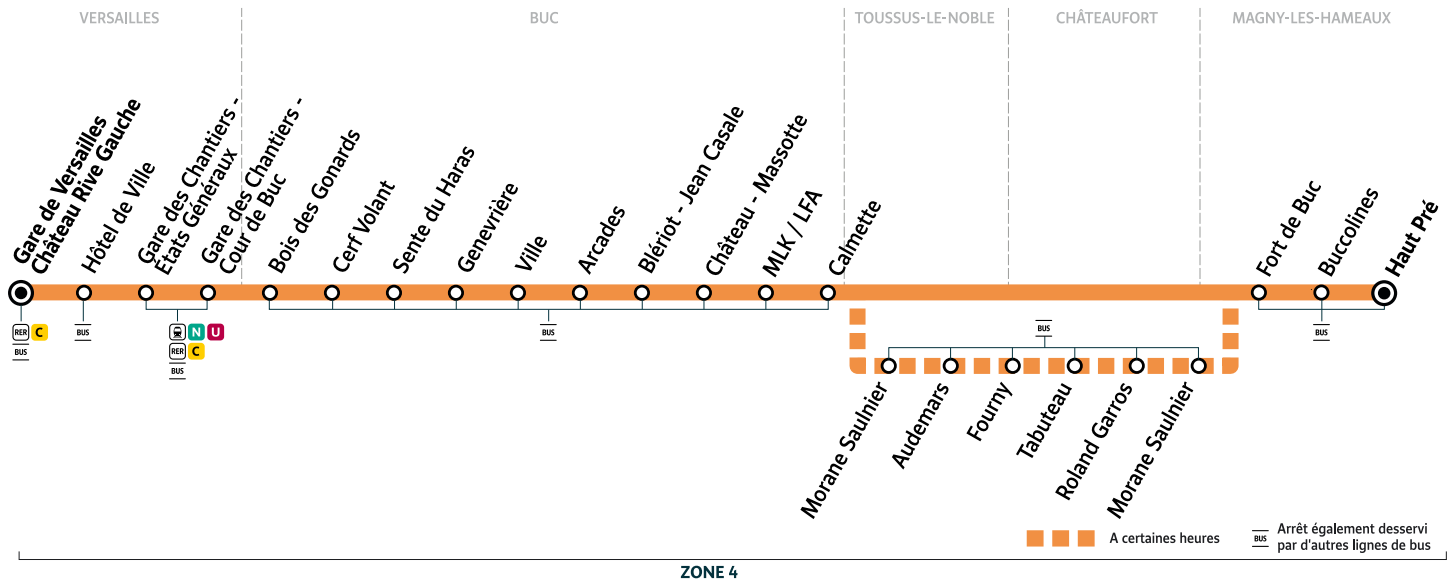

261

BUC Haut Pré

→ Gare de VERSAILLES Château Rive Gauche

ZONE 4

Horaires valables à compter du 29 août 2022

		Samedi											
BUC	Haut Pré	6:15	6:45	7:15	7:45	8:15	8:45	9:45	10:45	11:45	12:45	13:45	14:45
	Buccolines	6:16	6:46	7:16	7:46	8:16	8:46	9:46	10:46	11:46	12:46	13:46	14:46
	Fort de Buc	6:17	6:47	7:17	7:47	8:17	8:47	9:47	10:47	11:47	12:47	13:47	14:47
	Calmette	6:18	6:48	7:18	7:48	8:18	8:48	9:48	10:48	11:48	12:48	13:48	14:48
	Lycée Franco-Allemand/Collège Martin Luther King (MLK/LFA)	6:19	6:49	7:19	7:49	8:19	8:49	9:49	10:49	11:49	12:49	13:49	14:49
	Château - Massotte	6:20	6:50	7:20	7:50	8:20	8:50	9:50	10:50	11:50	12:50	13:50	14:50
	Blériot - Jean Casale	6:21	6:51	7:21	7:51	8:21	8:51	9:51	10:51	11:51	12:51	13:51	14:51
	Arcades	6:23	6:53	7:23	7:53	8:23	8:53	9:53	10:53	11:53	12:53	13:53	14:53
	Ville	6:24	6:54	7:24	7:54	8:24	8:54	9:54	10:54	11:54	12:54	13:54	14:54
	Genevrière	6:25	6:55	7:25	7:55	8:25	8:55	9:55	10:55	11:55	12:55	13:55	14:55
	Sente du Haras	6:26	6:56	7:26	7:56	8:26	8:56	9:56	10:56	11:56	12:56	13:56	14:56
	Cerf Volant	6:27	6:57	7:27	7:57	8:27	8:57	9:57	10:57	11:57	12:57	13:57	14:57
VERSAILLES	Bois des Gonards	6:28	6:58	7:28	7:58	8:28	8:58	9:58	10:58	11:58	12:58	13:58	14:58
	Gare des Chantiers - Cour de Buc	6:29	6:59	7:29	7:59	8:29	8:59	9:59	10:59	11:59	12:59	13:59	14:59
	Gare des Chantiers - États Généraux	6:31	7:01	7:31	8:01	8:31	9:01	10:01	11:01	12:01	13:01	14:01	15:01
	Hôtel de Ville	6:32	7:02	7:32	8:02	8:33	9:03	10:03	11:03	12:03	13:03	14:03	15:03
	Gare de Versailles Château Rive Gauche	6:35	7:05	7:35	8:05	8:37	9:07	10:07	11:07	12:07	13:07	14:07	15:07