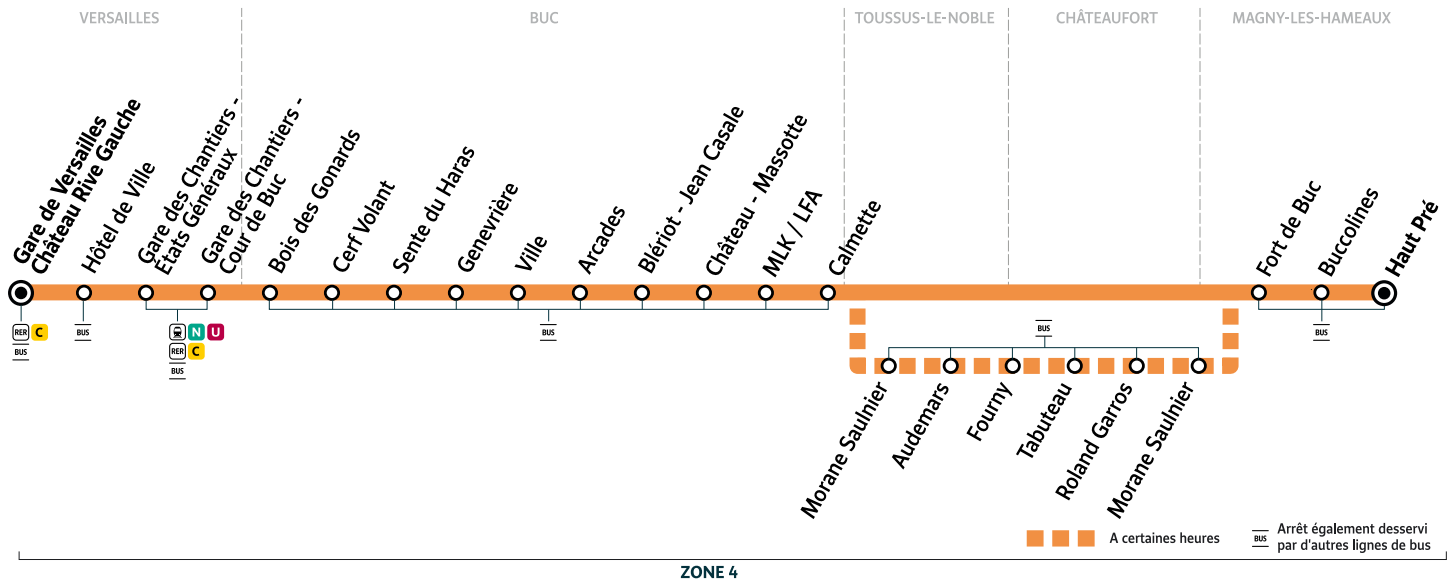

261

BUC Haut Pré

→ Gare de VERSAILLES Château Rive Gauche

ZONE 4

Horaires valables à compter du 29 août 2022

		Du lundi au vendredi											
BUC	Haut Pré	6:00	6:30	6:45	7:00	7:15	7:30	7:45	8:00	8:15	8:30	8:45	9:00
	Buccolines	6:01	6:31	6:46	7:01	7:16	7:31	7:46	8:01	8:16	8:31	8:46	9:01
	Fort de Buc	6:02	6:32	6:47	7:02	7:17	7:32	7:47	8:02	8:17	8:32	8:47	9:02
	Morane Saulnier												
	Roland Garros												
	Tabuteau												
	Fourny												
	Audemars												
	Morane Saulnier												
	Calmette	6:03	6:33	6:48	7:03	7:18	7:33	7:48	8:03	8:18	8:33	8:48	9:03
	Lycée Franco-Allemand/Collège Martin Luther King (MLK/LFA)	6:04	6:34	6:49	7:04	7:19	7:34	7:49	8:04	8:19	8:34	8:49	9:04
	Château - Massotte	6:05	6:35	6:50	7:05	7:20	7:35	7:50	8:05	8:20	8:35	8:50	9:05
	Blériot - Jean Casale	6:06	6:36	6:51	7:06	7:21	7:36	7:51	8:07	8:22	8:37	8:52	9:07
	Arcades	6:08	6:38	6:53	7:08	7:23	7:38	7:53	8:09	8:24	8:39	8:54	9:09
Ville	6:09	6:39	6:54	7:09	7:24	7:39	7:54	8:10	8:25	8:40	8:55	9:10	
Genevrière	6:10	6:40	6:55	7:11	7:27	7:42	7:57	8:12	8:27	8:42	8:57	9:12	
Sente du Haras	6:11	6:41	6:56	7:12	7:27	7:42	7:57	8:13	8:28	8:43	8:58	9:13	
Cerf Volant	6:12	6:42	6:57	7:13	7:28	7:43	7:58	8:14	8:29	8:44	8:59	9:14	
VERSAILLES	Bois des Gonards	6:13	6:43	6:58	7:14	7:30	7:45	8:00	8:16	8:31	8:46	9:01	9:16
	Gare des Chantiers - Cour de Buc	6:14	6:44	6:59	7:15	7:31	7:46	8:01	8:17	8:32	8:47	9:02	9:17
	Gare des Chantiers - États Généraux	6:16	6:46	7:01	7:18	7:34	7:49	8:04	8:20	8:35	8:50	9:05	9:20
	Hôtel de Ville	6:19	6:49	7:04	7:20	7:36	7:51	8:06	8:22	8:37	8:52	9:07	9:22
	Gare de Versailles Château Rive Gauche	6:23	6:53	7:08	7:25	7:41	7:56	8:11	8:27	8:42	8:57	9:12	9:27