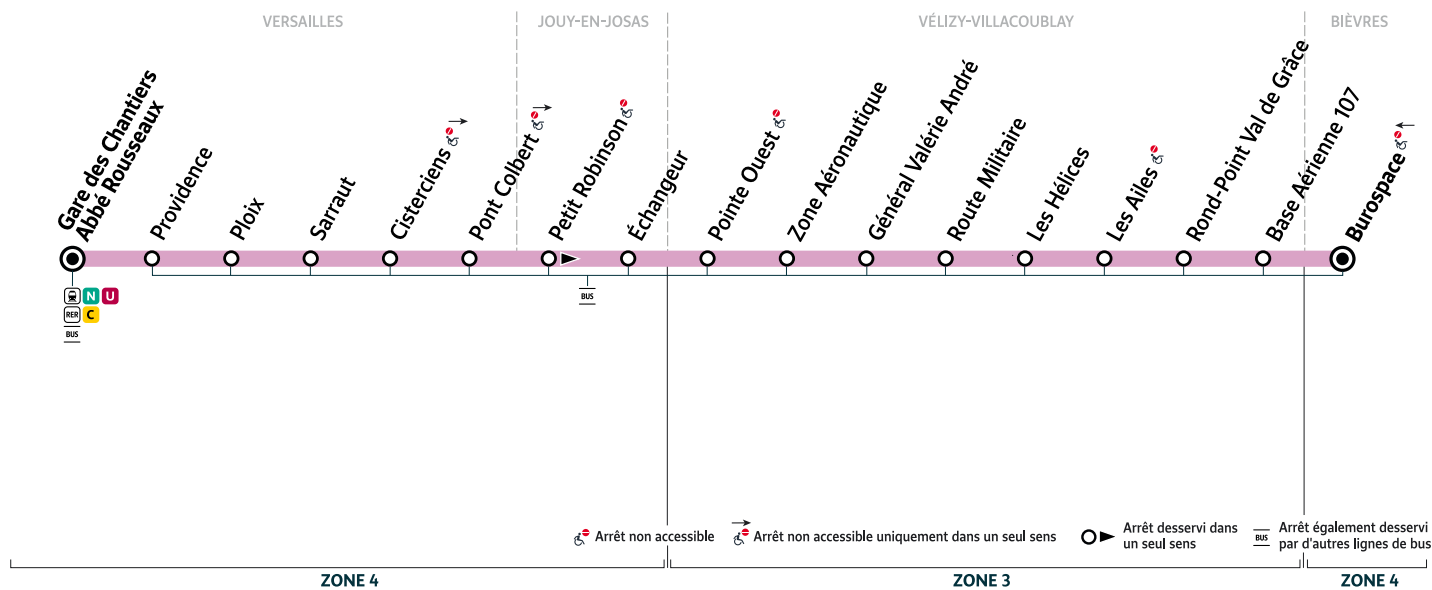

22

BIÈVRES Burospace

➔ VÉLIZY-VILLACOUBLAY Base Aérienne 107

➔ VERSAILLES Gare des Chantiers - Abbé Rousseaux

Horaires valables à compter du lundi 2 août 2022

Du lundi au vendredi

BIÈVRES	Burospace	16:45	17:00	17:15	17:30	17:45	18:00	18:15	18:30	19:00	19:30
VÉLIZY-VILLACOUBLAY	Base Aérienne 107	16:46	17:01	17:16	17:31	17:46	18:01	18:16	18:31	19:01	19:31
	Rond-point Val de Grâce	16:47	17:02	17:17	17:32	17:47	18:02	18:17	18:32	19:02	19:32
	Les Ailes	16:49	17:04	17:19	17:34	17:49	18:04	18:19	18:34	19:04	19:33
	Les Hélices	16:50	17:06	17:21	17:36	17:50	18:05	18:20	18:35	19:05	19:35
	Route Militaire	16:51	17:06	17:21	17:36	17:51	18:06	18:21	18:36	19:06	19:35
	Général Valérie André	16:51	17:07	17:22	17:37	17:51	18:06	18:21	18:36	19:06	19:35
	Zone Aéronautique	16:52	17:07	17:22	17:37	17:52	18:07	18:22	18:37	19:07	19:36
	Pointe Ouest	16:52	17:08	17:23	17:38	17:52	18:07	18:22	18:37	19:07	19:36
JOUY-EN-JOSAS	Échangeur	16:52	17:08	17:23	17:38	17:52	18:07	18:22	18:37	19:07	19:36
VERSAILLES	Pont Colbert	16:56	17:12	17:27	17:42	17:56	18:11	18:26	18:41	19:10	19:39
	Cisterciens	16:57	17:13	17:28	17:44	17:58	18:13	18:28	18:42	19:11	19:40
	Sarraut	16:58	17:15	17:30	17:45	17:59	18:14	18:29	18:43	19:12	19:41
	Ploix	17:00	17:16	17:31	17:47	18:01	18:16	18:31	18:45	19:14	19:42
	Providence	17:01	17:18	17:33	17:48	18:02	18:17	18:32	18:46	19:15	19:43
	Gare des Chantiers-Abbé Rousseaux	17:03	17:20	17:35	17:51	18:05	18:20	18:35	18:48	19:17	19:45