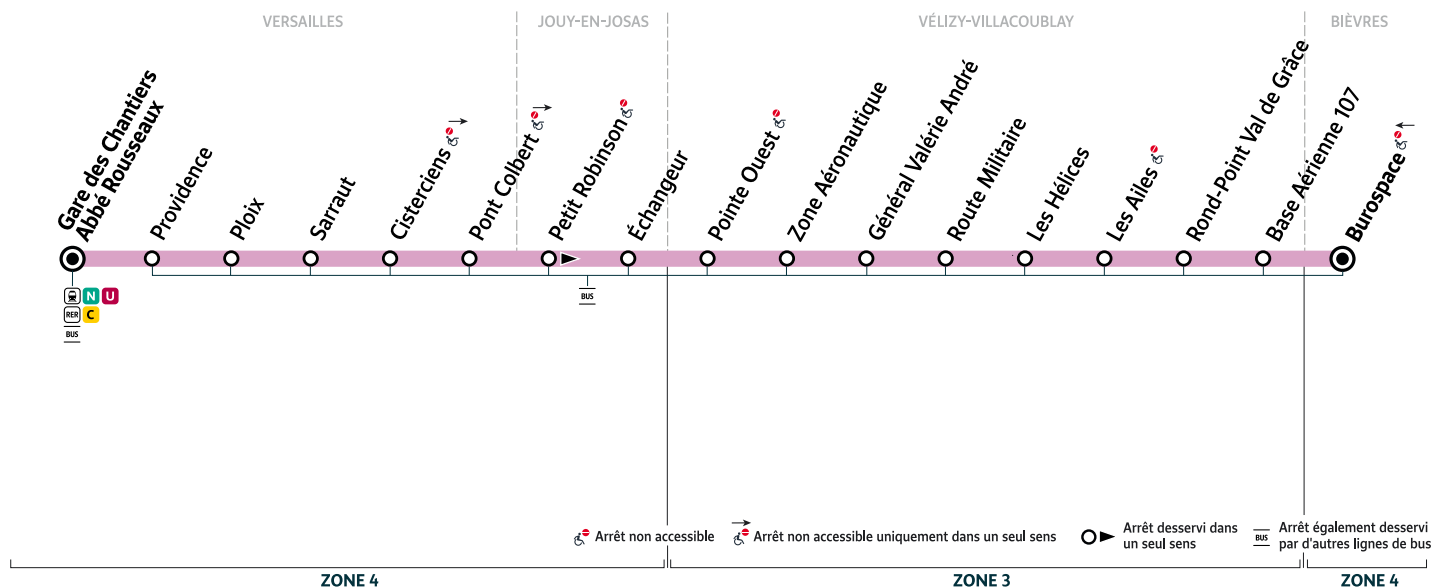

22

VERSAILLES Gare des Chantiers - Abbé Rousseaux
 → VÉLIZY-VILLACOUBLAY Base Aérienne 107
 → BIÈVRES Burospace

Horaires valables à compter du lundi 2 août 2022

Du lundi au vendredi

VERSAILLES	Gare des Chantiers-Abbé Rousseaux	16:05	16:50	17:05	17:30	17:45	18:00	18:15	18:30	19:00	19:30
	Providence	16:06	16:51	17:06	17:31	17:46	18:01	18:16	18:31	19:01	19:31
	Ploix	16:07	16:52	17:07	17:32	17:47	18:02	18:17	18:32	19:02	19:32
	Sarraut	16:08	16:53	17:08	17:33	17:48	18:03	18:18	18:33	19:03	19:33
	Cisterciens	16:09	16:54	17:09	17:34	17:49	18:04	18:19	18:34	19:04	19:33
	Pont Colbert	16:10	16:55	17:10	17:35	17:50	18:05	18:20	18:35	19:05	19:34
JOUY-EN-JOSAS	Petit Robinson	16:14	16:59	17:14	17:40	17:55	18:10	18:25	18:39	19:08	19:38
	Échangeur	16:14	16:59	17:14	17:40	17:55	18:10	18:25	18:39	19:09	19:38
VÉLIZY-VILLACOUBLAY	Pointe Ouest	16:15	17:00	17:15	17:41	17:56	18:11	18:26	18:40	19:09	19:39
	Zone Aéronautique	16:15	17:01	17:16	17:42	17:56	18:11	18:26	18:41	19:10	19:39
	Général Valérie André	16:16	17:01	17:16	17:42	17:57	18:12	18:27	18:41	19:10	19:40
	Route Militaire	16:16	17:02	17:17	17:43	17:57	18:12	18:27	18:42	19:11	19:40
	Les Hélices	16:17	17:02	17:17	17:43	17:58	18:13	18:28	18:42	19:11	19:41
	Les Ailes	16:18	17:03	17:18	17:44	17:59	18:14	18:29	18:43	19:12	19:42
BIÈVRES	Rond-point Val de Grâce	16:19	17:05	17:20	17:46	18:00	18:15	18:30	18:45	19:14	19:43
	Base Aérienne 107	16:20	17:06	17:21	17:47	18:01	18:16	18:31	18:46	19:15	19:44
BIÈVRES	Burospace	16:23	17:07	17:22	17:48	18:03	18:18	18:32	18:48	19:16	19:45