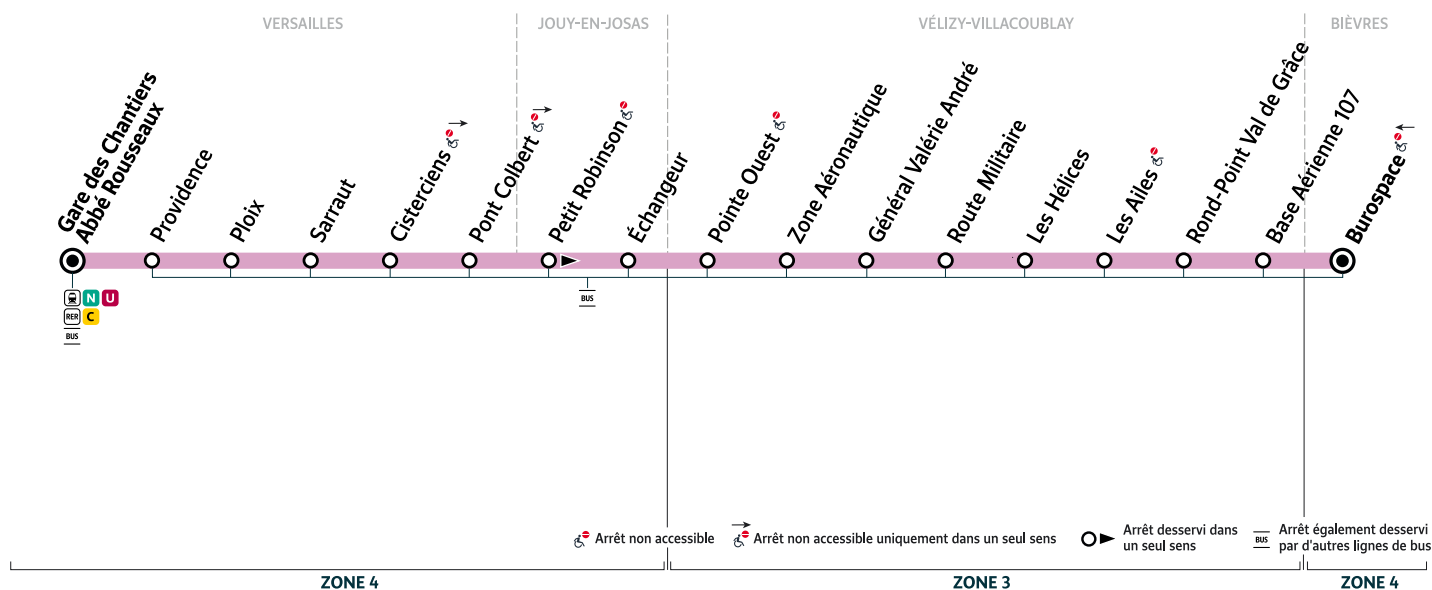

22

BIÈVRES Burospace
→ VÉLIZY-VILLACOUBLAY Base Aérienne 107
→ VERSAILLES Gare des Chantiers - Abbé Rousseaux

Horaires valables à compter du lundi 2 août 2022

Du lundi au vendredi

BIÈVRES	Burospace	6:30	6:45	7:30	7:50	8:05	8:20	8:40	9:00	12:30	13:30	14:30	15:30	15:45	16:00	16:15	16:30
VÉLIZY-VILLACOUBLAY	Base Aérienne 107	6:31	6:46	7:31	7:51	8:06	8:21	8:41	9:01	12:31	13:31	14:31	15:31	15:46	16:01	16:16	16:31
	Rond-point Val de Grâce	6:32	6:47	7:32	7:52	8:07	8:22	8:42	9:02	12:32	13:32	14:32	15:32	15:47	16:02	16:17	16:32
	Les Ailes	6:33	6:48	7:34	7:54	8:09	8:24	8:44	9:04	12:34	13:34	14:34	15:34	15:49	16:04	16:19	16:34
	Les Hélices	6:35	6:50	7:35	7:55	8:10	8:25	8:45	9:05	12:35	13:35	14:35	15:35	15:50	16:05	16:20	16:35
	Route Militaire	6:35	6:50	7:36	7:56	8:11	8:26	8:46	9:06	12:36	13:36	14:36	15:36	15:51	16:06	16:21	16:36
	Général Valérie André	6:35	6:50	7:36	7:56	8:11	8:26	8:46	9:06	12:36	13:36	14:36	15:36	15:51	16:06	16:21	16:36
	Zone Aéronautique	6:36	6:51	7:37	7:57	8:12	8:27	8:47	9:07	12:37	13:37	14:37	15:37	15:52	16:07	16:22	16:37
	Pointe Ouest	6:36	6:51	7:37	7:57	8:12	8:27	8:47	9:07	12:37	13:37	14:37	15:37	15:52	16:07	16:22	16:37
JOUY-EN-JOSAS	Échangeur	6:36	6:51	7:37	7:57	8:12	8:27	8:47	9:07	12:37	13:37	14:37	15:37	15:52	16:07	16:22	16:37
VERSAILLES	Pont Colbert	6:40	6:55	7:41	8:01	8:16	8:31	8:50	9:10	12:40	13:40	14:40	15:40	15:55	16:10	16:26	16:41
	Cisterciens	6:41	6:56	7:42	8:03	8:18	8:33	8:51	9:11	12:41	13:41	14:41	15:41	15:56	16:11	16:27	16:42
	Sarraut	6:42	6:57	7:44	8:04	8:19	8:34	8:53	9:12	12:42	13:42	14:42	15:42	15:57	16:12	16:28	16:43
	Ploix	6:43	6:58	7:45	8:06	8:21	8:36	8:54	9:13	12:43	13:43	14:43	15:44	15:59	16:14	16:30	16:45
	Providence	6:44	6:59	7:47	8:07	8:22	8:37	8:56	9:14	12:44	13:44	14:44	15:45	16:00	16:15	16:31	16:46
	Gare des Chantiers-Abbé Rousseaux	6:46	7:01	7:49	8:10	8:25	8:40	8:58	9:16	12:46	13:46	14:46	15:47	16:02	16:17	16:33	16:48

Bon à savoir

- Pas de service les samedis, dimanches et jours fériés.
- Ces horaires sont donnés à titre indicatif et les conducteurs Keolis Vélizy Vallée de la Bièvre s'efforcent de les respecter. Toutefois, les aléas de la circulation peuvent retarder l'heure de passage indiquée. Faites signe au conducteur pour obtenir l'arrêt de votre bus.