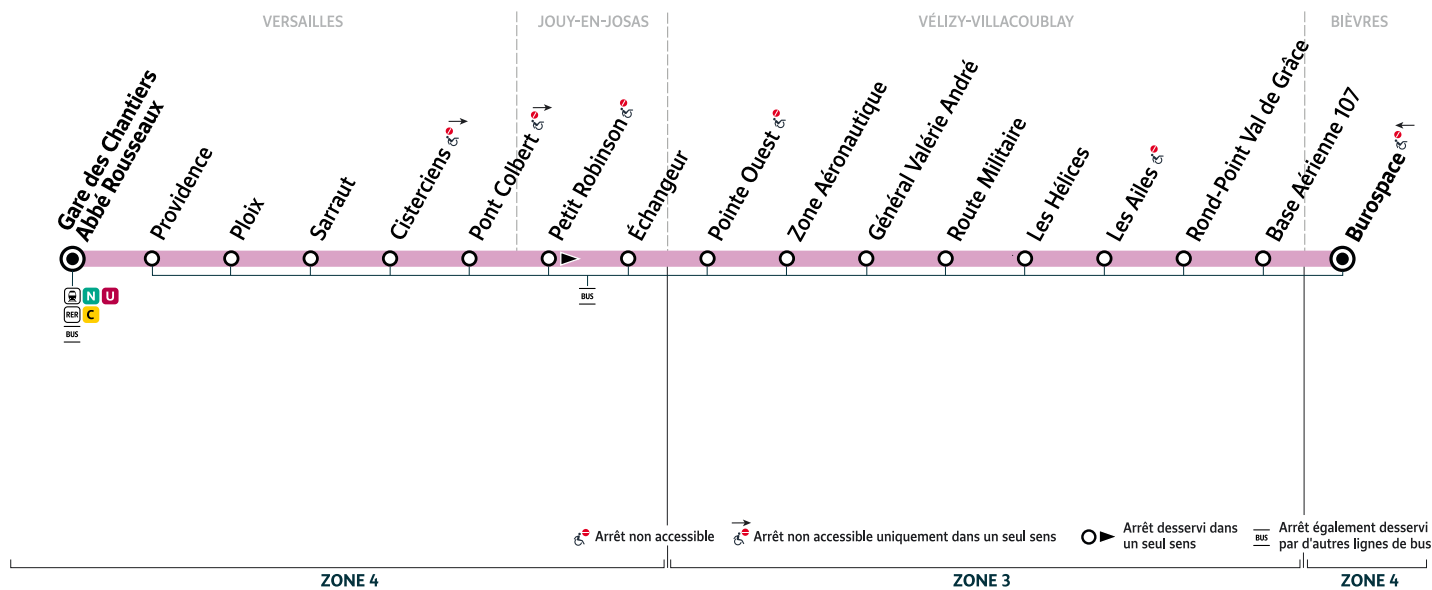

22

VERSAILLES Gare des Chantiers - Abbé Rousseaux
 → **VÉLIZY-VILLACOUBLAY** Base Aérienne 107
 → **BIÈVRES** Burospace

Horaires valables à compter du lundi 2 août 2022

Du lundi au vendredi

VERSAILLES	Gare des Chantiers-Abbé Rousseaux	6:00	6:25	6:45	7:00	7:15	7:30	7:45	8:00	8:15	8:30	8:45	9:00	9:15	9:30	13:00	14:00	15:00	15:30
	Providence	6:01	6:26	6:46	7:01	7:16	7:31	7:46	8:01	8:16	8:31	8:46	9:01	9:16	9:31	13:01	14:01	15:01	15:31
	Ploix	6:02	6:27	6:47	7:02	7:17	7:32	7:47	8:02	8:17	8:32	8:47	9:02	9:17	9:32	13:02	14:02	15:02	15:32
	Sarraut	6:03	6:28	6:48	7:03	7:18	7:33	7:48	8:03	8:18	8:33	8:48	9:03	9:18	9:33	13:03	14:03	15:03	15:33
	Cisterciens	6:03	6:28	6:48	7:03	7:18	7:33	7:49	8:04	8:19	8:34	8:49	9:04	9:19	9:34	13:04	14:04	15:04	15:34
	Pont Colbert	6:04	6:29	6:49	7:04	7:19	7:34	7:50	8:05	8:20	8:35	8:50	9:05	9:20	9:35	13:05	14:05	15:05	15:35
JOUY-EN-JOSAS	Petit Robinson	6:08	6:33	6:53	7:08	7:23	7:38	7:55	8:10	8:25	8:40	8:55	9:10	9:25	9:38	13:07	14:07	15:08	15:38
	Échangeur	6:08	6:33	6:53	7:08	7:23	7:38	7:55	8:10	8:25	8:40	8:55	9:10	9:25	9:39	13:08	14:08	15:09	15:39
VÉLIZY-VILLACOUBLAY	Pointe Ouest	6:09	6:34	6:54	7:09	7:24	7:39	7:56	8:11	8:26	8:41	8:56	9:11	9:26	9:39	13:08	14:08	15:09	15:39
	Zone Aéronautique	6:09	6:34	6:55	7:10	7:25	7:40	7:57	8:12	8:27	8:42	8:57	9:12	9:27	9:40	13:09	14:09	15:09	15:39
	Général Valérie André	6:10	6:35	6:55	7:10	7:25	7:40	7:57	8:12	8:27	8:42	8:57	9:12	9:27	9:40	13:09	14:09	15:10	15:40
	Route Militaire	6:10	6:35	6:56	7:11	7:26	7:41	7:58	8:13	8:28	8:43	8:58	9:13	9:28	9:41	13:10	14:10	15:10	15:40
	Les Hélices	6:11	6:36	6:56	7:11	7:26	7:41	7:58	8:13	8:28	8:43	8:58	9:13	9:28	9:41	13:10	14:10	15:11	15:41
	Les Ailes	6:12	6:37	6:58	7:13	7:28	7:43	8:00	8:15	8:30	8:45	9:00	9:15	9:29	9:42	13:11	14:11	15:12	15:42
	Rond-point Val de Grâce	6:13	6:38	7:00	7:15	7:30	7:45	8:02	8:17	8:32	8:47	9:02	9:17	9:31	9:44	13:13	14:13	15:13	15:43
	Base Aérienne 107	6:14	6:39	7:01	7:16	7:31	7:46	8:03	8:18	8:33	8:48	9:03	9:18	9:32	9:45	13:14	14:14	15:14	15:44
BIÈVRES	Burospace	6:16	6:41	7:02	7:17	7:32	7:49	8:06	8:21	8:36	8:51	9:06	9:21	9:34	9:47	13:15	14:15	15:15	15:46