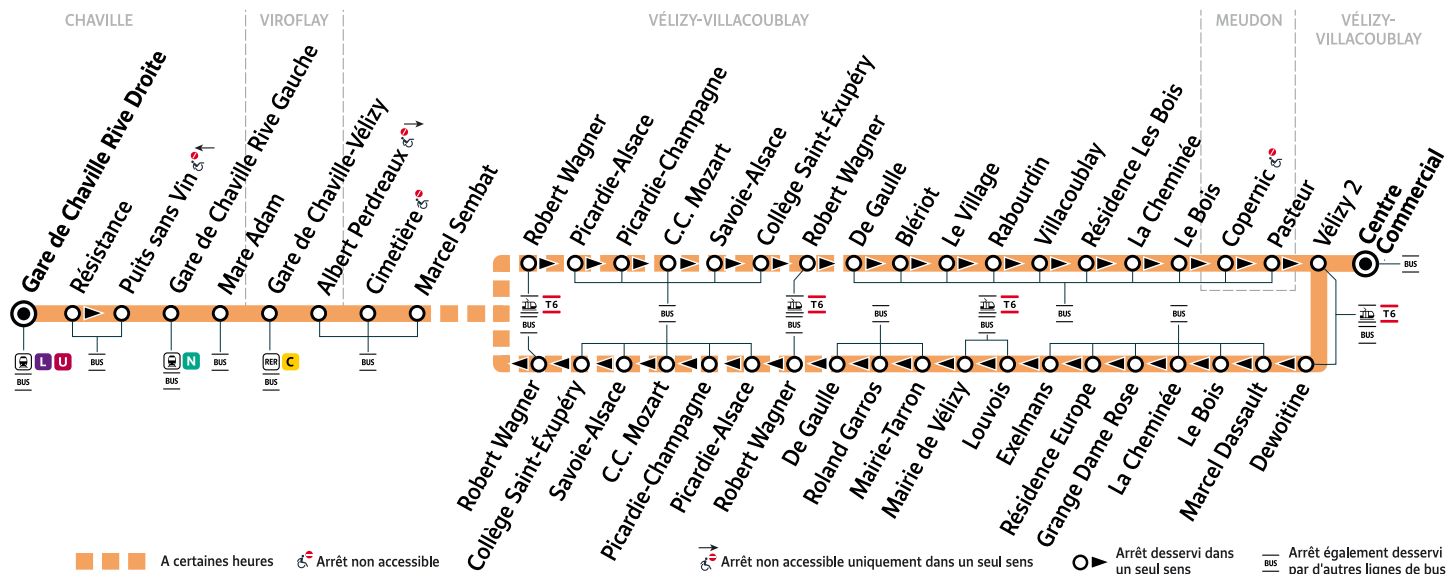

Gare de CHAVILLE Rive Droite → VÉLIZY-VILLACOUBLAY Centre Commercial

ZONE 3

Horaires valables à compter du lundi 22 août 2022