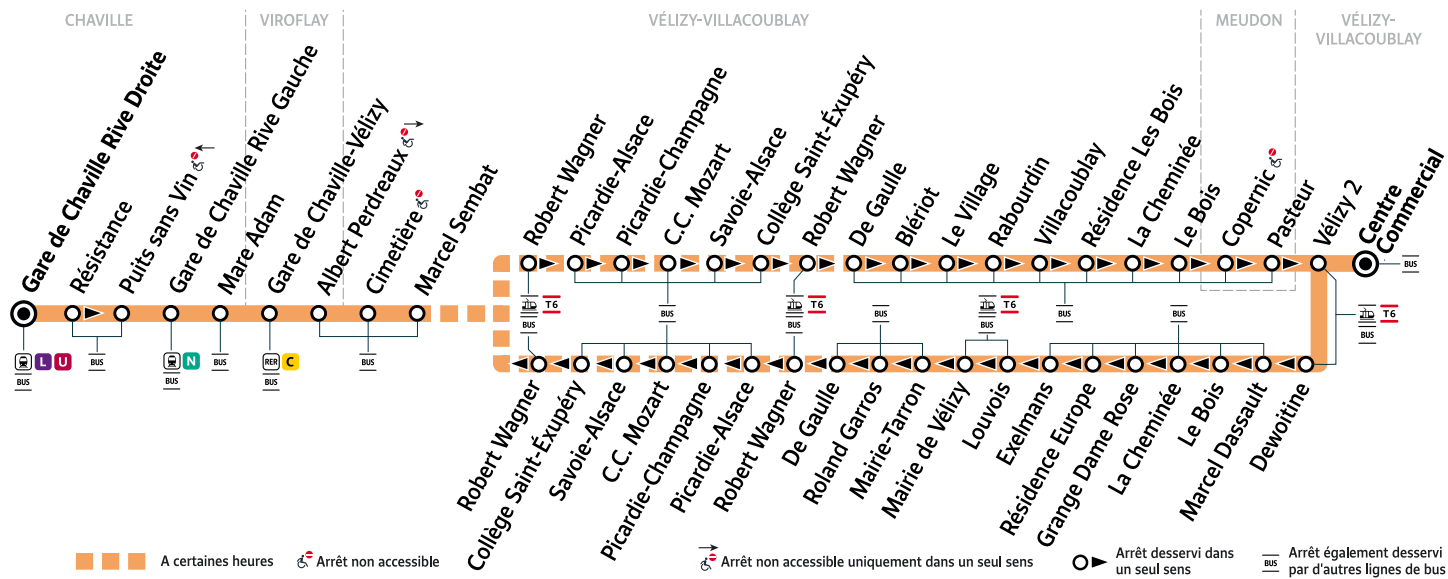

34

Gare de CHAVILLE Rive Droite → VÉLIZY-VILLACOUBLAY Centre Commercial

ZONE 3

Horaires valables à compter du lundi 22 août 2022