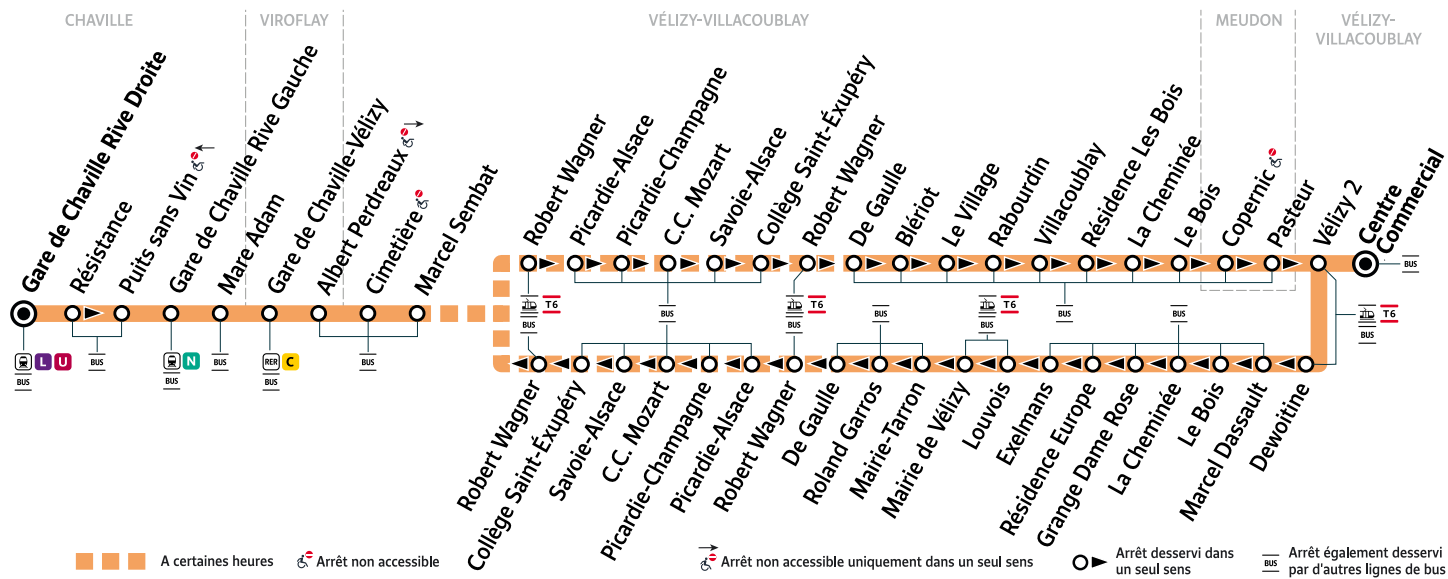

i Bon à savoir

- Ces horaires sont donnés à titre indicatif et les conducteurs Keolis Vélizy Vallée de la Bièvre s'efforcent de les respecter. Toutefois, les aléas de la circulation peuvent retarder l'heure de passage indiquée. Faites signe au conducteur pour obtenir l'arrêt de votre bus.

34

Gare de CHAVILLE Rive Droite → VÉLIZY-VILLACOUBLAY Centre Commercial

ZONE 3

Horaires valables à compter du lundi 22 août 2022

		Du lundi au vendredi			
Trains en provenance de Paris Saint-Lazare		21:05	21:56	22:56	23:56
Trains en provenance de La Défense (Transilien U)		21:01	-	-	-
CHAVILLE	Gare de Chaville Rive Droite	21:15	22:00	23:00	0:00
	Résistance	21:16	22:01	23:01	0:01
	Puits sans Vin	21:17	22:02	23:02	0:02
	Gare de Chaville Rive Gauche	21:18	22:03	23:03	0:03
	Mare Adam	21:18	22:03	23:03	0:03
	Trains à destination de Paris Montparnasse	21:23	22:07	23:07	0:07
	Trains en provenance de Paris	21:12	21:57	22:57	-
VIROFLAY	Gare de Chaville-Vélizy	21:19	22:04	23:04	0:04
	Trains à destination de Paris	21:27	-	-	-
	Albert Perdreaux	21:20	22:05	23:05	0:05
	Cimetière	21:21	22:06	23:06	0:06
VÉLIZY-VILLACOUBLAY	Marcel Sembat	21:23	22:08	23:08	0:08
	Picardie - Alsace	21:24	22:09	23:09	0:09
	Picardie - Champagne	21:25	22:10	23:10	0:10
	Centre Commercial Mozart	21:26	22:11	23:11	0:11
	Savoie - Alsace	21:27	22:12	23:12	0:12
	Collège Saint-Exupéry	21:28	22:13	23:13	0:13
	Robert Wagner	21:29	22:14	23:14	0:14
	De Gaulle	21:30	22:15	23:15	0:15
	Blériot	21:31	22:16	23:16	0:16
	Le Village	21:32	22:17	23:17	0:17
	Rabourdin	21:33	22:18	23:18	0:18
	Villacoublay	21:34	22:19	23:19	0:19
MEUDON	Résidence Les Bois	21:35	22:20	23:20	0:20
	La Cheminée	21:35	22:20	23:20	0:20
	Le Bois	21:36	22:21	23:21	0:21
VÉLIZY-VILLACOUBLAY	Copernic	21:37	22:22	23:22	0:22
	Pasteur	21:38	22:23	23:23	0:23
VÉLIZY-VILLACOUBLAY	Vélizy 2	21:39	22:24	23:24	0:24
	Centre Commercial	21:41	22:26	23:26	0:26