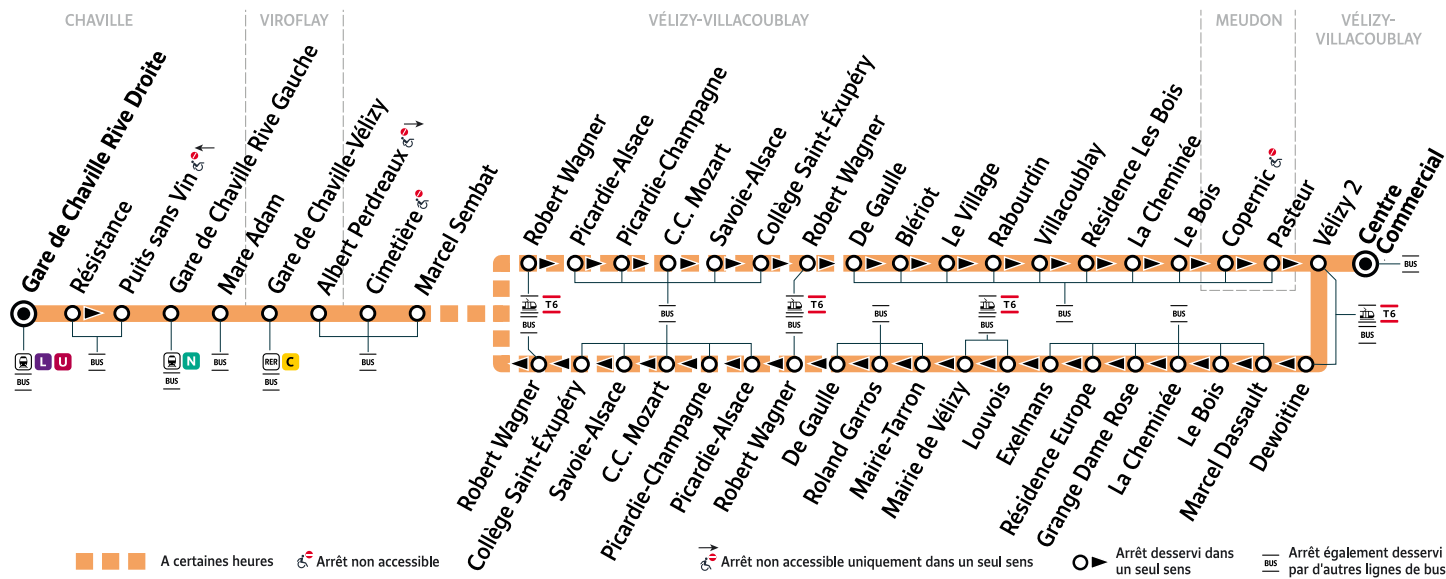

34

Gare de CHAVILLE Rive Droite → VÉLIZY-VILLACOUBLAY Centre Commercial

ZONE 3

Horaires valables à compter du lundi 22 août 2022