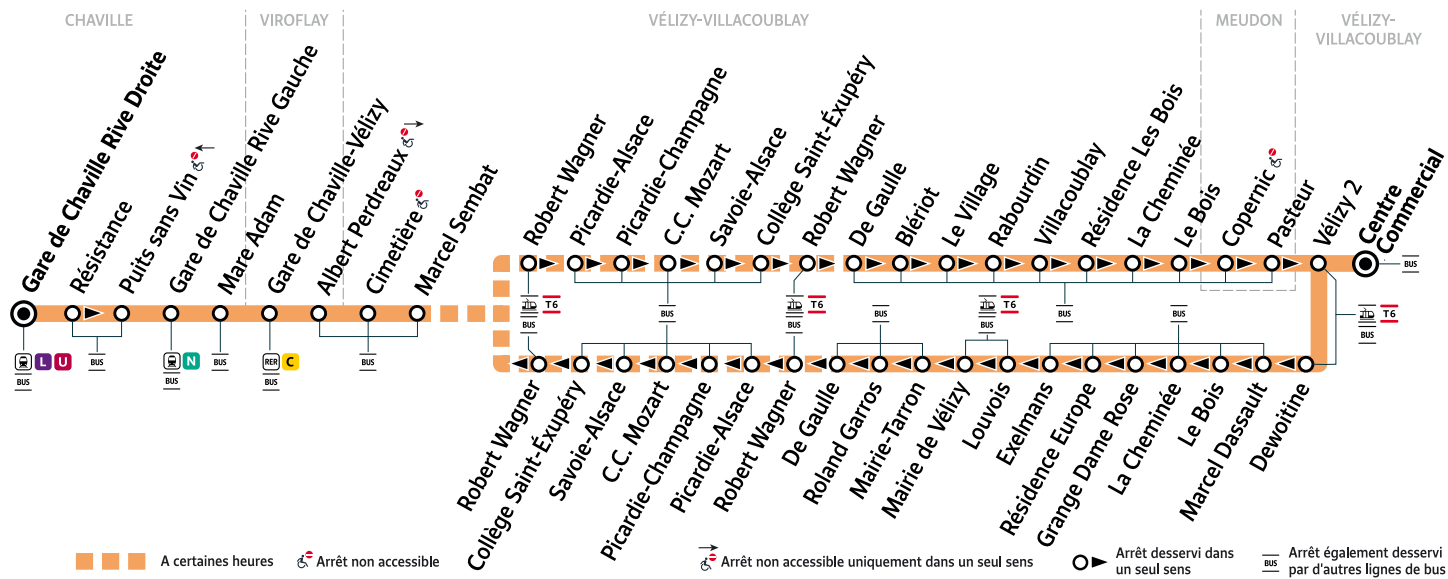

ZONE 3

Horaires valables à compter du lundi 22 août 2022

		Dimanche et jours fériés					
VÉLIZY-VILLACOUBLAY	Centre Commercial	19:30	20:30	21:30	22:30	23:30	0:30
	Vélizy 2	19:33	20:32	21:32	22:32	23:32	0:33
	Dewoitine	19:34	20:33	21:33	22:33	23:33	0:34
	Marcel Dassault	19:34	20:33	21:33	22:33	23:33	0:34
	Le Bois	19:34	20:33	21:33	22:33	23:33	0:34
	La Cheminée	19:35	20:34	21:34	22:34	23:34	0:35
	Grange Dame Rose	19:36	20:35	21:35	22:35	23:35	0:36
	Résidence Europe	19:37	20:36	21:36	22:36	23:35	0:36
	Exelmans	19:37	20:36	21:36	22:36	23:35	0:36
	Louvois	19:38	20:37	21:37	22:37	23:36	0:37
	Mairie de Vélizy	19:39	20:38	21:38	22:38	23:37	0:38
	Mairie - Tarron	19:40	20:39	21:39	22:39	23:38	0:39
	Roland Garros	19:41	20:40	21:40	22:40	23:39	0:40
	De Gaulle	19:43	20:42	21:42	22:42	23:41	0:42
	Robert Wagner	19:44	20:43	21:43	22:43	23:42	0:43
	Picardie - Alsace	19:45	20:44	21:44	22:44	23:43	0:44
	Picardie - Champagne	19:46	20:45	21:45	22:45	23:43	0:44
	Centre Commercial Mozart	19:47	20:46	21:46	22:46	23:44	0:45
	Savoie - Alsace	19:48	20:47	21:47	22:47	23:45	0:46
Collège Saint-Exupéry	19:49	20:48	21:48	22:48	23:46	0:47	
Marcel Sembat	19:51	20:50	21:49	22:49	23:47	0:48	
Cimetière	19:53	20:52	21:51	22:51	23:49	0:50	
Albert Perdreaux	19:53	20:52	21:51	22:51	23:49	0:50	
Trains en provenance de Paris		-	-	-	-	-	-
VIROFLAY	Gare de Chaville-Vélizy	19:54	20:53	21:52	22:52	23:50	0:51
	Trains à destination de Paris	20:03	21:03	22:03	23:03	0:03	-
CHAVILLE	Mare Adam	19:56	20:55	21:54	22:54	23:52	0:52
	Trains en provenance de Paris Montparnasse	19:54	20:54	21:39	22:39	-	0:54
	Gare de Chaville Rive Gauche	19:57	20:56	21:55	22:55	23:53	0:54
	Trains à destination de Paris Montparnasse	20:22	21:22	-	-	0:07	-
	Puits sans Vin	19:58	20:57	21:56	22:56	23:54	0:54
	Gare de Chaville Rive Droite	20:00	20:59	21:57	22:57	23:55	0:55
Trains à destination de Paris Saint-Lazare	20:10	21:19	22:19	23:19	0:19	-	

Correspondance garantie Bus / Train - Attente du bus en gare de Chaville rive gauche si le train de 0:54 a un retard inférieur ou égal à 5 mn.

i Bon à savoir

- Ces horaires sont donnés à titre indicatif et les conducteurs Keolis Vélizy Vallée de la Bièvre s'efforcent de les respecter. Toutefois, les aléas de la circulation peuvent retarder l'heure de passage indiquée. Faites signe au conducteur pour obtenir l'arrêt de votre bus.