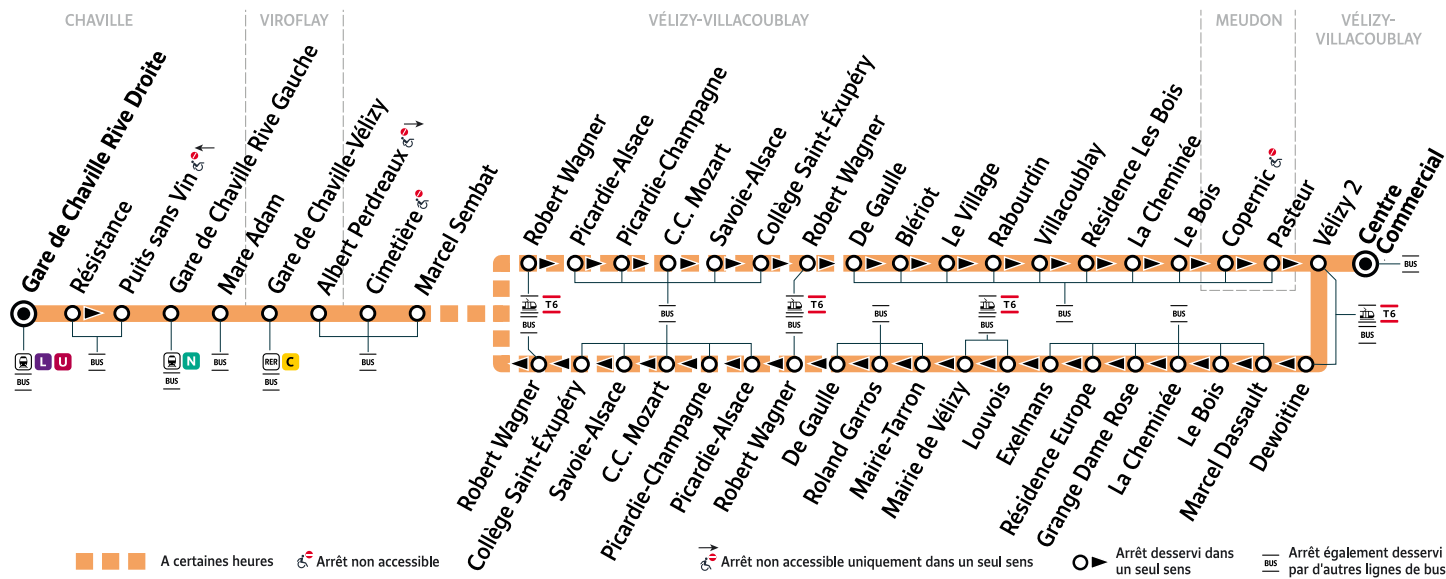

34

VÉLIZY-VILLACOUBLAY Centre Commercial → Gare de CHAVILLE Rive Droite

ZONE 3

Horaires valables à compter du lundi 22 août 2022