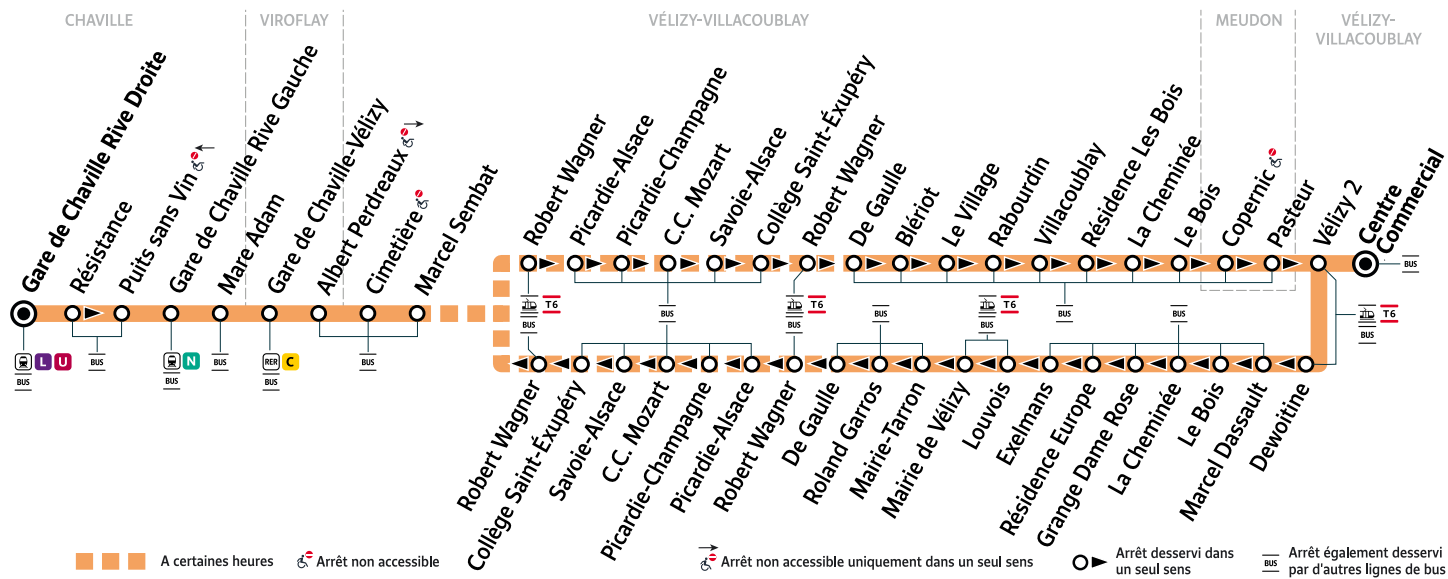

VÉLIZY-VILLACOUBLAY Centre Commercial → Gare de CHAVILLE Rive Droite

ZONE 3

Horaires valables à compter du lundi 22 août 2022