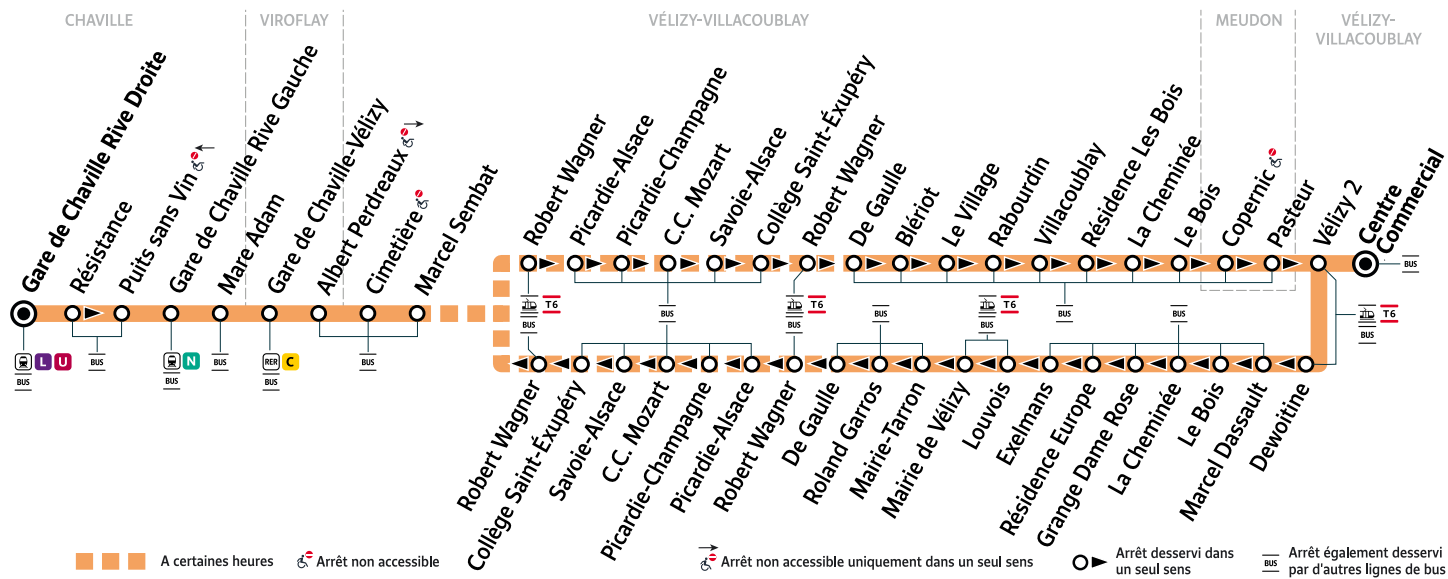

ZONE 3

Horaires valables à compter du lundi 22 août 2022

		Samedi				
VÉLIZY-VILLACOUBLAY	Centre Commercial	21:00	21:45	22:30	23:30	0:30
	Vélizy 2	21:03	21:48	22:33	23:33	0:33
	Dewoitine	21:04	21:49	22:34	23:34	0:34
	Marcel Dassault	21:05	21:50	22:35	23:34	0:34
	Le Bois	21:05	21:50	22:35	23:34	0:34
	La Cheminée	21:06	21:51	22:36	23:35	0:35
	Grange Dame Rose	21:07	21:52	22:37	23:36	0:36
	Résidence Europe	21:07	21:52	22:37	23:36	0:36
	Exelmans	21:07	21:52	22:37	23:36	0:36
	Louvois	21:08	21:53	22:38	23:37	0:37
	Mairie de Vélizy	21:09	21:54	22:39	23:38	0:38
	Mairie - Tarron	21:10	21:54	22:39	23:38	0:38
	Roland Garros	21:12	21:56	22:41	23:40	0:40
	De Gaulle	21:14	21:57	22:42	23:41	0:41
	Robert Wagner	21:15	21:58	22:43	23:42	0:42
	Picardie - Alsace	21:16	21:59	22:44	23:43	0:43
	Picardie - Champagne	21:16	21:59	22:44	23:43	0:43
	Centre Commercial Mozart	21:17	22:00	22:45	23:44	0:44
	Savoie - Alsace	21:18	22:01	22:46	23:45	0:45
	Collège Saint-Exupéry	21:19	22:02	22:47	23:46	0:46
Marcel Sembat	21:21	22:04	22:49	23:48	0:48	
Cimetière	21:23	22:06	22:51	23:50	0:50	
Albert Perdreaux	21:23	22:06	22:51	23:50	0:50	
Trains en provenance de Paris	21:12	21:57	22:27	23:27	0:26	
VIROFLAY	Gare de Chaville-Vélizy	21:24	22:07	22:52	23:51	0:51
	Trains à destination de Paris	21:27	22:27	22:57	0:03	-
CHAVILLE	Mare Adam	21:25	22:08	22:53	23:52	0:52
	Trains en provenance de Paris Montparnasse	21:09	21:54	22:39	23:24	0:54
	Gare de Chaville Rive Gauche	21:26	22:09	22:54	23:53	0:54
	Trains à destination de Paris Montparnasse	21:37	22:23	-	-	-
	Puits sans Vin	21:27	22:10	22:55	23:54	0:54
Gare de Chaville Rive Droite	21:29	22:12	22:56	23:55	0:55	
Trains à destination de Paris Saint-Lazare	21:49	22:19	23:19	0:19	-	

Correspondance garantie Bus / Train - Attente du bus en gare de Chaville rive gauche si le train de 0:54 a un retard inférieur ou égal à 5 mn.

i Bon à savoir

- Ces horaires sont donnés à titre indicatif et les conducteurs Keolis Vélizy Vallée de la Bièvre s'efforcent de les respecter. Toutefois, les aléas de la circulation peuvent retarder l'heure de passage indiquée. Faites signe au conducteur pour obtenir l'arrêt de votre bus.