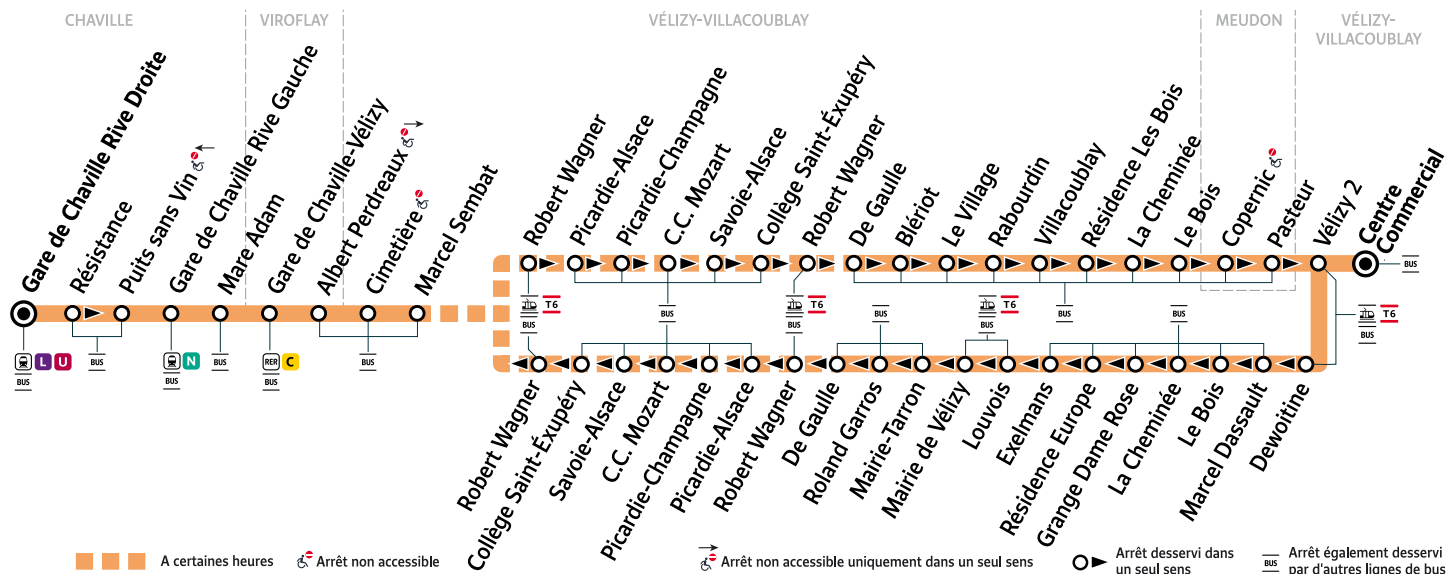

34

Gare de CHAVILLE Rive Droite → VÉLIZY-VILLACOUBLAY Centre Commercial

ZONE 3

Horaires valables à compter du lundi 22 août 2022