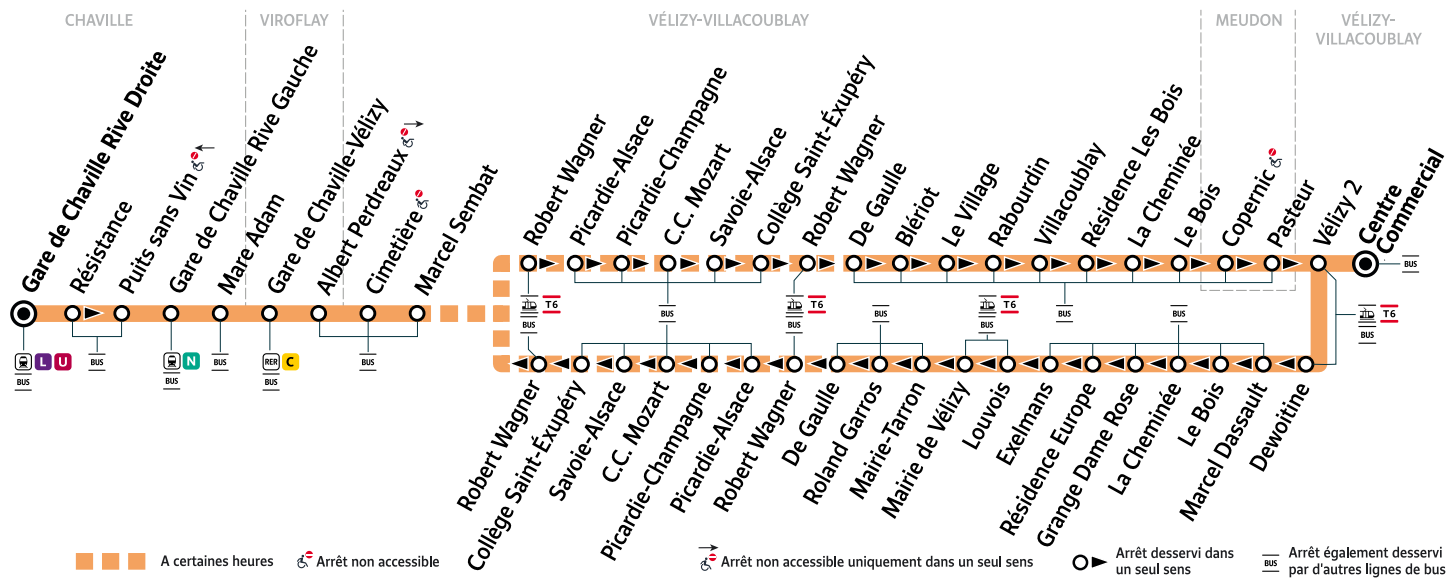

VÉLIZY-VILLACOUBLAY Centre Commercial → Gare de CHAVILLE Rive Droite

ZONE 3

Horaires valables à compter du lundi 22 août 2022