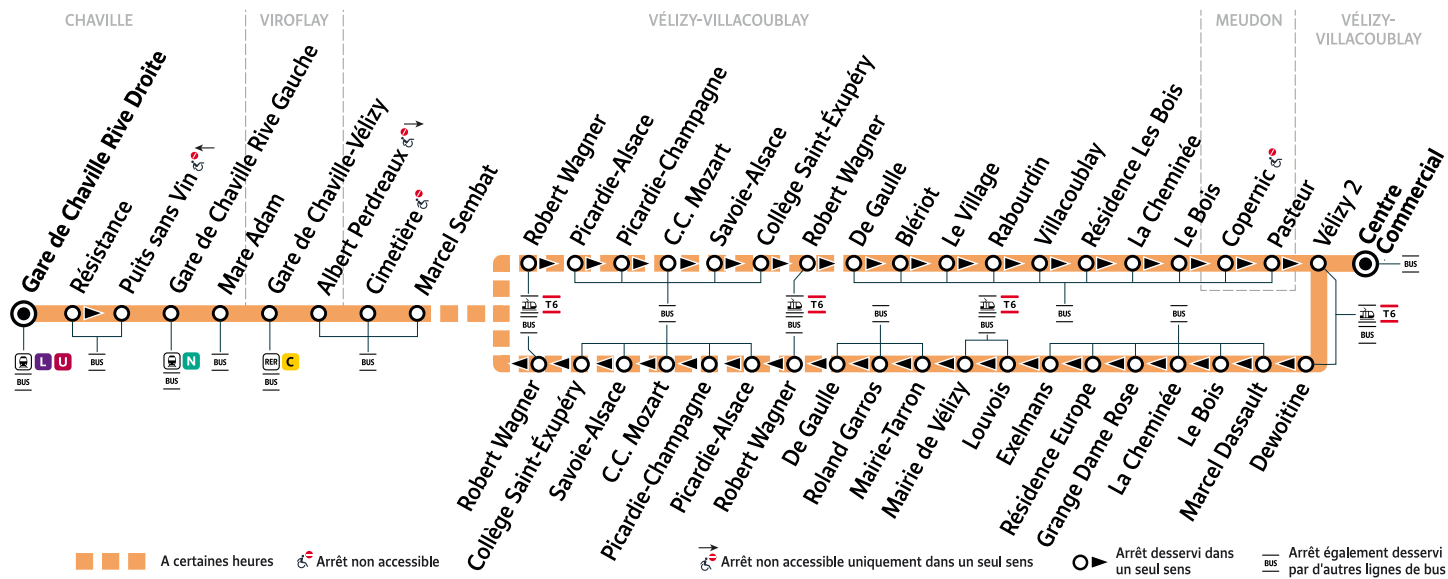

ZONE 3

Horaires valables à compter du lundi 22 août 2022

		Du lundi au vendredi				
VÉLIZY-VILLACOUBLAY	Centre Commercial	21:00	21:45	22:30	23:30	0:30
	Vélizy 2	21:03	21:48	22:33	23:33	0:33
	Dewoitine	21:04	21:49	22:34	23:34	0:34
	Marcel Dassault	21:04	21:49	22:34	23:34	0:34
	Le Bois	21:04	21:49	22:34	23:34	0:34
	La Cheminée	21:05	21:50	22:35	23:35	0:35
	Grange Dame Rose	21:06	21:51	22:36	23:36	0:36
	Résidence Europe	21:06	21:51	22:36	23:36	0:36
	Exelmans	21:06	21:51	22:36	23:36	0:36
	Louvois	21:07	21:52	22:37	23:37	0:37
	Mairie de Vélizy	21:08	21:53	22:38	23:38	0:38
	Mairie - Tarron	21:09	21:54	22:39	23:39	0:39
	Roland Garros	21:10	21:55	22:40	23:40	0:40
	De Gaulle	21:12	21:57	22:42	23:42	0:42
	Robert Wagner	21:13	21:58	22:43	23:43	0:43
	Picardie - Alsace	21:14	21:59	22:44	23:44	0:44
	Picardie - Champagne	21:14	21:59	22:44	23:44	0:44
	Centre Commercial Mozart	21:15	22:00	22:45	23:45	0:45
	Savoie - Alsace	21:16	22:01	22:46	23:46	0:46
	Collège Saint-Exupéry	21:17	22:02	22:47	23:47	0:47
Marcel Sembat	21:19	22:04	22:49	23:49	0:49	
Cimetière	21:21	22:06	22:51	23:51	0:51	
Albert Perdreaux	21:21	22:06	22:51	23:51	0:51	
VIROFLAY	Trains en provenance de Paris	21:12	21:57	22:35	23:20	-
	Gare de Chaville-Vélizy	21:22	22:07	22:52	23:52	0:52
CHAVILLE	Trains à destination de Paris	21:27	22:27	22:57	-	-
	Mare Adam	21:24	22:09	22:54	23:54	0:54
	Trains en provenance de Paris Montparnasse	21:09	21:54	22:39	23:24	0:54
	Gare de Chaville Rive Gauche	21:25	22:10	22:55	23:55	0:55
	Trains à destination de Paris Montparnasse	21:37	22:23	23:07	0:07	-
	Puits sans Vin	21:26	22:11	22:56	23:56	0:56
	Gare de Chaville Rive Droite	21:27	22:12	22:57	23:57	0:57
Trains à destination de Paris Saint-Lazare	21:49	22:19	-	-	-	
Trains à destination de La Défense (Transilien U)	21:45	-	-	-	-	

Correspondance garantie Bus / Train - Attente du bus en gare de Chaville rive gauche si le train de 0:54 a un retard inférieur ou égal à 5 mn.

i Bon à savoir

- Ces horaires sont donnés à titre indicatif et les conducteurs Keolis Vélizy Vallée de la Bièvre s'efforcent de les respecter. Toutefois, les aléas de la circulation peuvent retarder l'heure de passage indiquée. Faites signe au conducteur pour obtenir l'arrêt de votre bus.