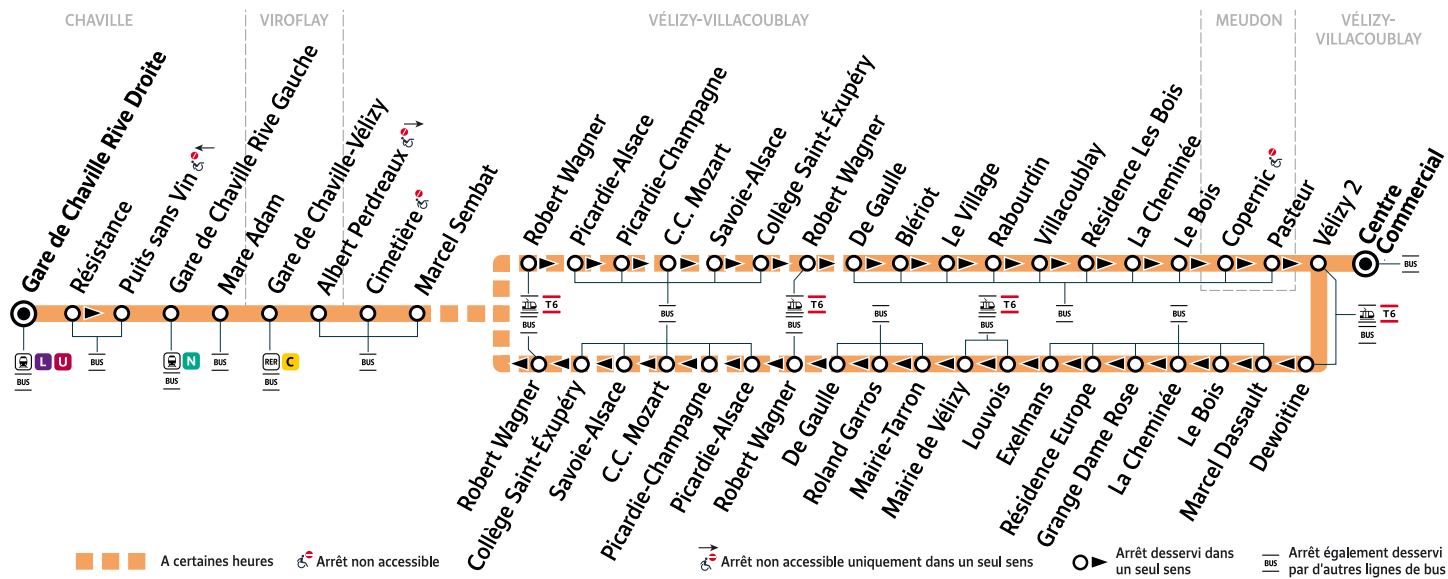

i Bon à savoir

- Ces horaires sont donnés à titre indicatif et les conducteurs Keolis Vélizy Vallée de la Bièvre s'efforcent de les respecter. Toutefois, les aléas de la circulation peuvent retarder l'heure de passage indiquée. Faites signe au conducteur pour obtenir l'arrêt de votre bus.

34

Gare de CHAVILLE Rive Droite → VÉLIZY-VILLACOUBLAY Centre Commercial

ZONE 3

Horaires valables à compter du lundi 22 août 2022

		Samedi				
Trains en provenance de Paris Saint-Lazare		21:05	21:56	22:56	23:56	0:56
Trains en provenance de La Défense (Transilien U)		-	-	-	-	-
CHAVILLE	Gare de Chaville Rive Droite	21:15	22:00	23:00	0:00	1:00
	Résistance	21:16	22:01	23:01	0:01	1:01
	Puits sans Vin	21:17	22:02	23:02	0:02	1:02
	Gare de Chaville Rive Gauche	21:18	22:03	23:03	0:03	1:03
	Mare Adam	21:19	22:04	23:04	0:04	1:04
	Trains en provenance de Paris	21:12	21:57	22:57	23:56	-
VIROFLAY	Gare de Chaville-Vélizy	21:20	22:05	23:05	0:05	1:05
	Trains à destination de Paris	21:27	22:27	23:33	-	-
	Albert Perdreux	21:20	22:05	23:05	0:05	1:05
	Cimetière	21:21	22:06	23:06	0:06	1:06
VÉLIZY-VILLACOUBLAY	Marcel Sembat	21:22	22:07	23:07	0:07	1:07
	Picardie - Alsace	21:23	22:08	23:08	0:08	1:08
	Picardie - Champagne	21:24	22:09	23:09	0:09	1:09
	Centre Commercial Mozart	21:25	22:10	23:10	0:10	1:10
	Savoie - Alsace	21:26	22:11	23:11	0:11	1:11
	Collège Saint-Exupéry	21:27	22:12	23:12	0:12	1:12
	Robert Wagner	21:28	22:13	23:13	0:13	1:13
	De Gaulle	21:29	22:14	23:14	0:14	1:14
	Blériot	21:30	22:15	23:15	0:15	1:15
	Le Village	21:31	22:16	23:16	0:16	1:16
	Rabourdin	21:32	22:17	23:17	0:17	1:17
	Villacoublay	21:33	22:18	23:18	0:18	1:18
MEUDON	Résidence Les Bois	21:34	22:19	23:19	0:19	1:19
	La Cheminée	21:34	22:19	23:19	0:19	1:19
	Le Bois	21:35	22:20	23:20	0:20	1:20
VÉLIZY-VILLACOUBLAY	Copernic	21:35	22:20	23:20	0:20	1:20
	Pasteur	21:36	22:21	23:21	0:21	1:21
VÉLIZY-VILLACOUBLAY	Vélizy 2	21:37	22:22	23:22	0:22	1:22
	Centre Commercial	21:39	22:24	23:24	0:24	1:24