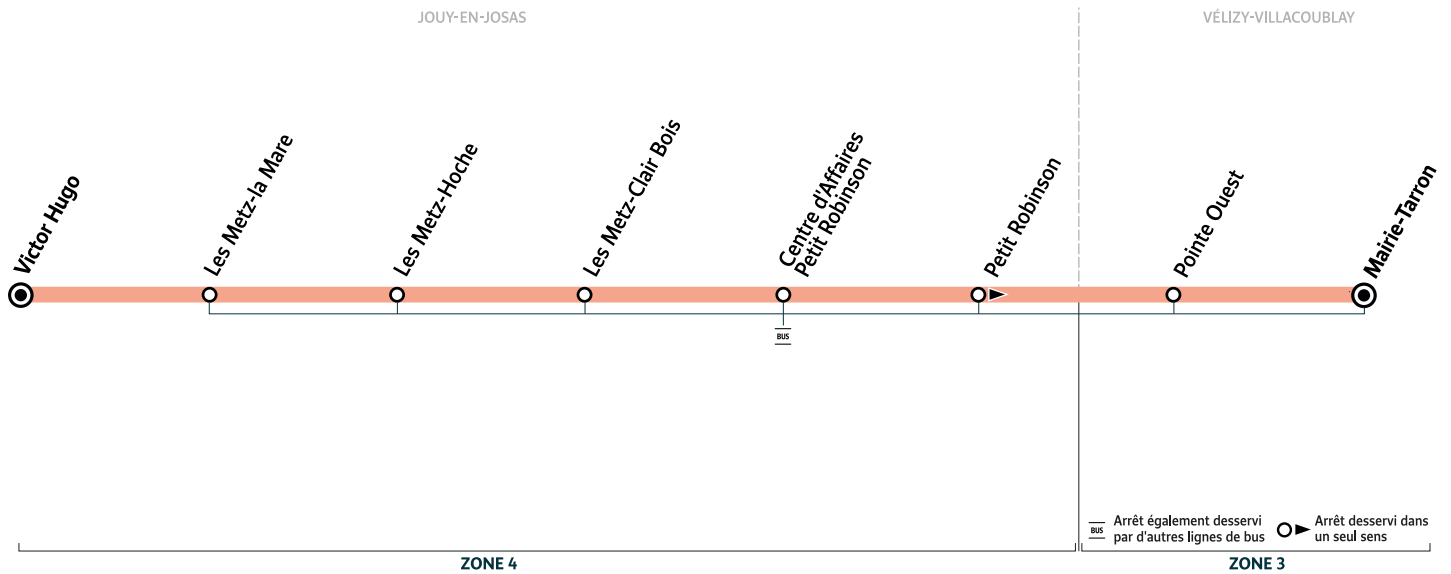

# JOUY-EN-JOSAS Victor Hugo → VÉLIZY-VILLACOUBLAY Mairie-Tarron

Votre ligne 36 devient la ligne 108 à partir du 1<sup>er</sup> septembre 2022

Horaires valables à compter du 1<sup>er</sup> septembre 2022

		Du lundi au vendredi en période scolaire	
JOUY-EN-JOSAS	Victor Hugo	7:45	8:45
	Les Metz - La Mare	7:47	8:46
	Les Metz - Hoche	7:48	8:48
	Les Metz - Clair Bois	7:49	8:48
	Centre d'Affaires Petit Robinson	7:50	8:49
	Petit Robinson	7:51	8:50
VÉLIZY-VILLACOUBLAY	Pointe Ouest	7:53	8:52
	Mairie-Tarron	7:59	8:58

# VÉLIZY-VILLACOUBLAY Mairie-Tarron → JOUY-EN-JOSAS Victor Hugo

Votre ligne 36 devient la ligne 108 à partir du 1<sup>er</sup> septembre 2022

Horaires valables à compter du 1<sup>er</sup> septembre 2022

		Du lundi au vendredi en période scolaire				
VÉLIZY-VILLACOUBLAY	Mairie-Tarron	11:25	12:20	15:10	16:10	17:10
	Pointe Ouest	11:31	12:26	15:16	16:17	17:17
JOUY-EN-JOSAS	Centre d'Affaires Petit Robinson	11:33	12:29	15:18	16:19	17:20
	Les Metz - Clair Bois	11:34	12:30	15:19	16:20	17:22
	Les Metz - Hoche	11:35	12:31	15:20	16:21	17:22
	Les Metz - La Mare	11:36	12:32	15:21	16:22	17:24
	Victor Hugo	11:37	12:33	15:22	16:23	17:25