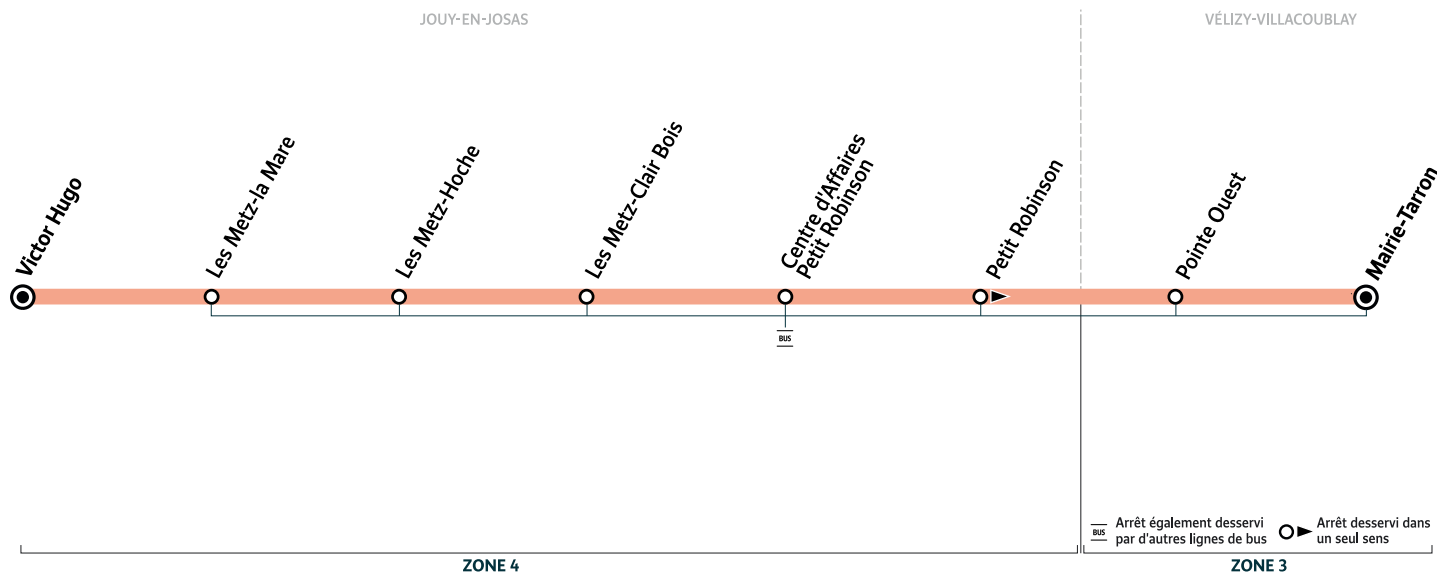

# JOUY-EN-JOSAS Victor Hugo → VÉLIZY-VILLACOUBLAY Mairie-Tarron

Votre ligne 36 devient la ligne 108 à partir du 1<sup>er</sup> septembre 2022

Horaires valables à compter du 1<sup>er</sup> septembre 2022

		Du lundi au vendredi en période scolaire	
JOUY-EN-JOSAS	Victor Hugo	7:45	8:45
	Les Metz - La Mare	7:47	8:46
	Les Metz - Hoche	7:48	8:48
	Les Metz - Clair Bois	7:49	8:48
	Centre d'Affaires Petit Robinson	7:50	8:49
	Petit Robinson	7:51	8:50
VÉLIZY-VILLACOUBLAY	Pointe Ouest	7:53	8:52
	Mairie-Tarron	7:59	8:58

# VÉLIZY-VILLACOUBLAY Mairie-Tarron → JOUY-EN-JOSAS Victor Hugo

Votre ligne 36 devient la ligne 108 à partir du 1<sup>er</sup> septembre 2022

Horaires valables à compter du 1<sup>er</sup> septembre 2022

		Du lundi au vendredi en période scolaire				
VÉLIZY-VILLACOUBLAY	Mairie-Tarron	11:25	12:20	15:10	16:10	17:10
	Pointe Ouest	11:31	12:26	15:16	16:17	17:17
JOUY-EN-JOSAS	Centre d'Affaires Petit Robinson	11:33	12:29	15:18	16:19	17:20
	Les Metz - Clair Bois	11:34	12:30	15:19	16:20	17:22
	Les Metz - Hoche	11:35	12:31	15:20	16:21	17:22
	Les Metz - La Mare	11:36	12:32	15:21	16:22	17:24
	Victor Hugo	11:37	12:33	15:22	16:23	17:25