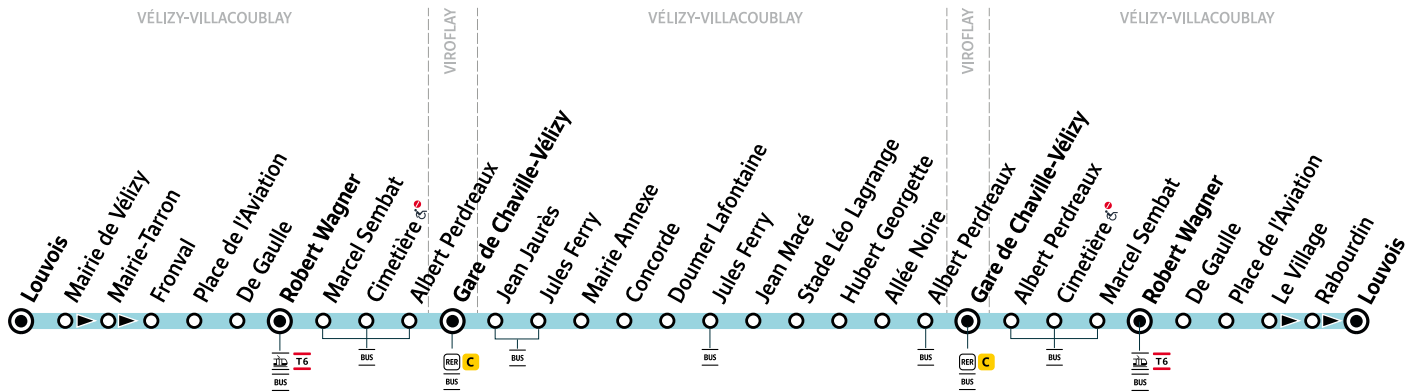

VÉLIZY-VILLACOUBLAY Louvois et Robert Wagner
 → VIROFLAY Gare de Chaville-Vélizy
 → VÉLIZY-VILLACOUBLAY Robert Wagner et Louvois

▶ Arrêt desservi dans un seul sens
 TàD Du lundi au vendredi de 9h à 16h et le samedi toute la journée, réservation préalable obligatoire sur l'Appli TàD ou tad.ifdmobilites.fr ou au 09 70 80 96 63
 ⚠ Arrêt non accessible
 — Arrêt également desservi par d'autres lignes de bus

TàD : Transport à la demande - Réservation préalable obligatoire sur Appli TàD ou tad.ifdmobilites.fr ou au 09 70 80 96 63.

31

TàD

VÉLIZY-VILLACOUBLAY Louvois et Robert Wagner

→ VIROFLAY Gare de Chaville-Vélizy

→ VÉLIZY-VILLACOUBLAY Robert Wagner et Louvois

➤ Arrêt desservi dans un seul sens

TàD

Du lundi au vendredi de 9h à 16h et le samedi toute la journée, réservation préalable obligatoire sur l'Appli TàD ou tad.ifdmobilites.fr ou au 09 70 80 96 63