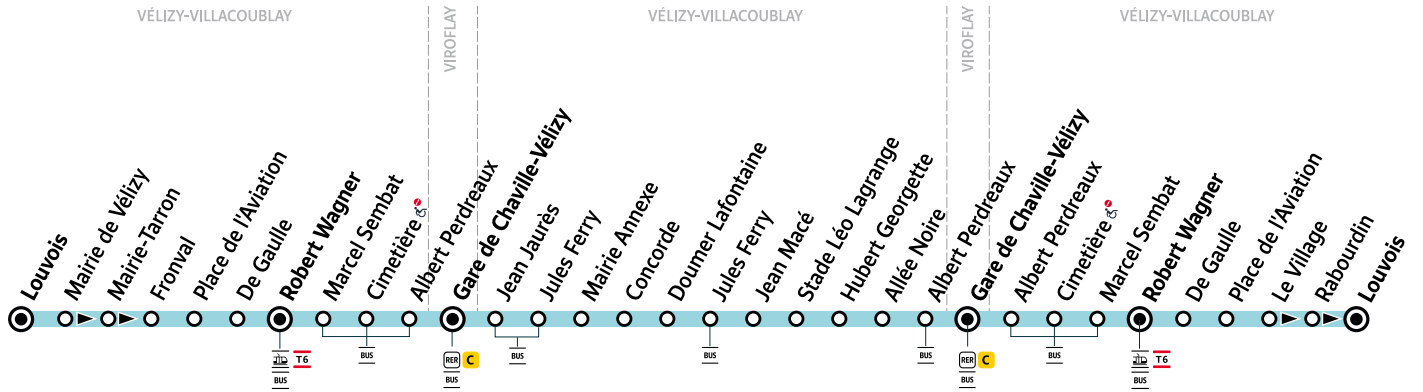

VÉLIZY-VILLACOUBLAY Louvois et Robert Wagner
 → VIROFLAY Gare de Chaville-Vélizy
 → VÉLIZY-VILLACOUBLAY Robert Wagner et Louvois

▶ Arrêt desservi dans un seul sens
 TàD Du lundi au vendredi de 9h à 16h et le samedi toute la journée, réservation préalable obligatoire sur l'Appli TàD ou tad.ifdmobilites.fr ou au 09 70 80 96 63
 ⚠ Arrêt non accessible
 — Arrêt également desservi par d'autres lignes de bus

VÉLIZY-VILLACOUBLAY Louvois et Robert Wagner
 → VIROFLAY Gare de Chaville-Vélizy
 → VÉLIZY-VILLACOUBLAY Robert Wagner et Louvois

○ Arrêt desservi dans un seul sens
 TàD Du lundi au vendredi de 9h à 16h et le samedi toute la journée, réservation préalable obligatoire sur l'Appli TàD ou tad.ifdmobilites.fr ou au 09 70 80 96 63
 ⊘ Arrêt non accessible
 — Arrêt également desservi par d'autres lignes de bus