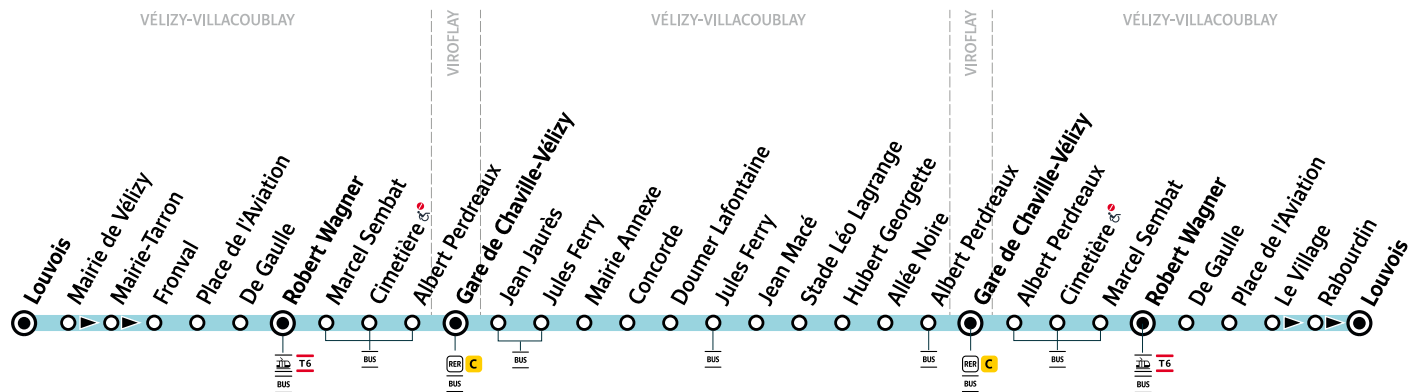

VÉLIZY-VILLACOUBLAY Louvois et Robert Wagner
 → VIROFLAY Gare de Chaville-Vélizy
 → VÉLIZY-VILLACOUBLAY Robert Wagner et Louvois

▶ Arrêt desservi dans un seul sens
 TàD Du lundi au vendredi de 9h à 16h et le samedi toute la journée, réservation préalable obligatoire sur l'Appli TàD ou tad.ifdmobilites.fr ou au 09 70 80 96 63
 ⚠ Arrêt non accessible
 — Arrêt également desservi par d'autres lignes de bus