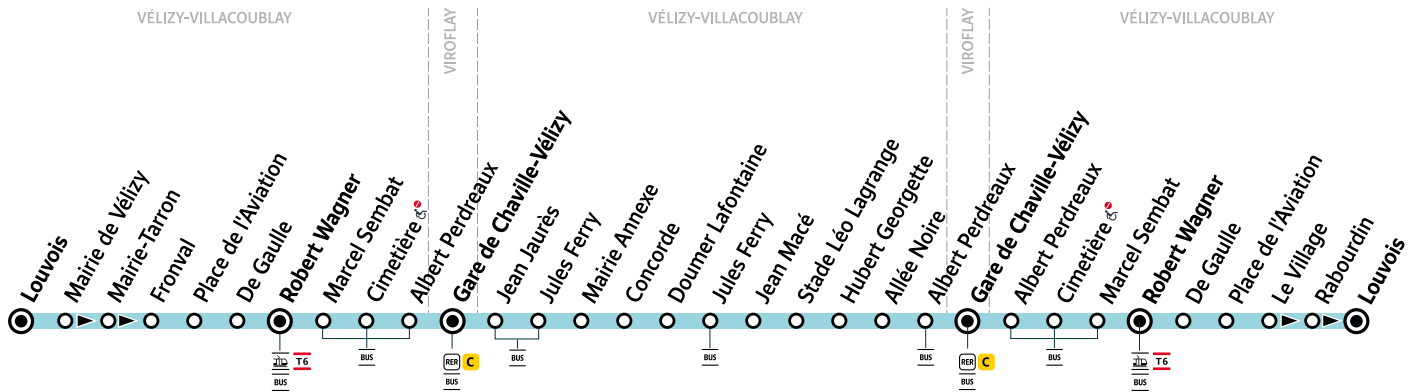

VÉLIZY-VILLACOUBLAY Louvois et Robert Wagner
 → VIROFLAY Gare de Chaville-Vélizy
 → VÉLIZY-VILLACOUBLAY Robert Wagner et Louvois

▶ Arrêt desservi dans un seul sens
 TàD Du lundi au vendredi de 9h à 16h et le samedi toute la journée, réservation préalable obligatoire sur l'Appli TàD ou tad.ifdmobilites.fr ou au 09 70 80 96 63
 ⚠ Arrêt non accessible
 — Arrêt également desservi par d'autres lignes de bus

31

TàD

VÉLIZY-VILLACOUBLAY Louvois et Robert Wagner

→ VIROFLAY Gare de Chaville-Vélizy

→ VÉLIZY-VILLACOUBLAY Robert Wagner et Louvois

○ Arrêt desservi dans un seul sens

TàD

Du lundi au vendredi de 9h à 16h et le samedi toute la journée, réservation préalable obligatoire sur l'Appli TàD ou tad.ifdmobilites.fr ou au 09 70 80 96 63