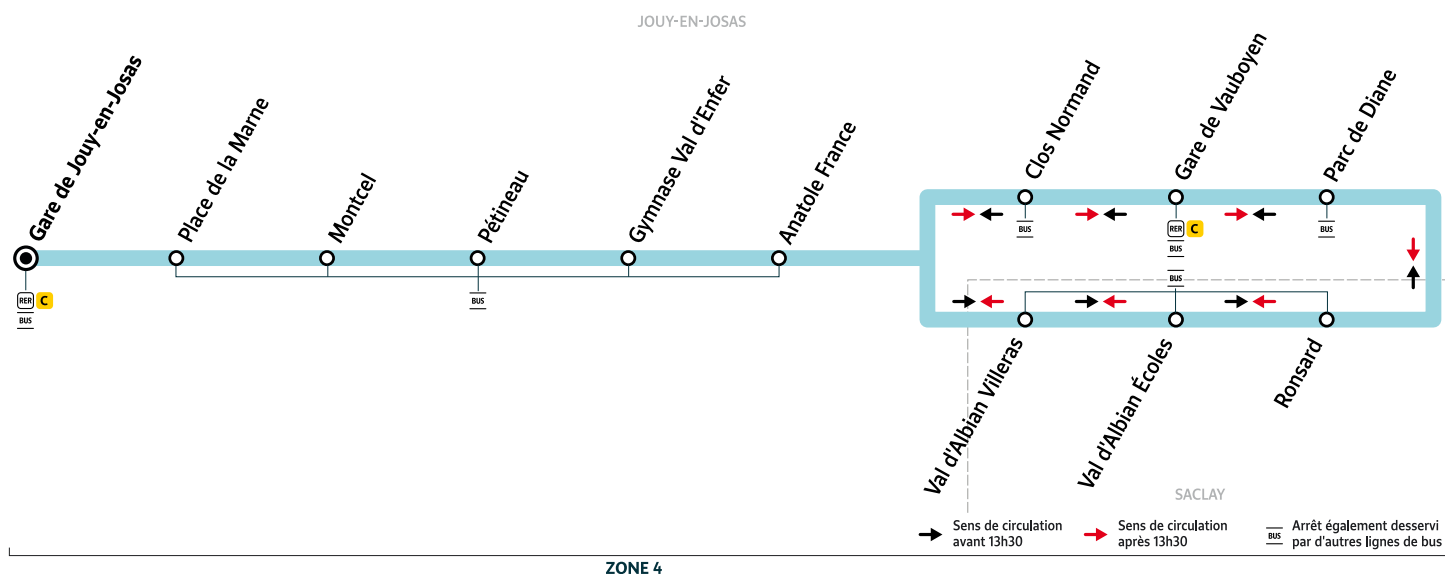

Horaires valables à compter du lundi 22 août 2022

Du lundi au vendredi, y compris pendant les petites vacances scolaires

JOUY-EN-JOSAS	Gare de Jouy-en-Josas	6:42	6:57	7:12	7:27	7:42	7:57	8:12	8:27	8:42	9:12	9:42	10:12	10:42	11:12
	Péteineau	6:44	6:59	7:14	7:29	7:44	7:59	8:14	8:29	8:44	9:14	9:44	10:14	10:44	11:14
	Anatole France	6:45	7:00	7:15	7:30	7:46	8:01	8:16	8:31	8:45	9:15	9:46	10:15	10:45	11:15
SACLAY	Val d'Albian Villeras	6:48	7:03	7:18	7:33	7:49	8:04	8:19	8:34	8:48	9:18	9:50	10:18	10:48	11:18
JOUY-EN-JOSAS	Parc de Diane	6:52	7:07	7:22	7:37	7:53	8:08	8:23	8:38	8:51	9:21	9:53	10:21	10:52	11:22
	Clos Normand	6:54	7:09	7:24	7:39	7:55	8:10	8:25	8:40	8:53	9:23	9:55	10:23	10:54	11:24
	Anatole France	6:56	7:11	7:26	7:41	7:57	8:12	8:27	8:42	8:55	9:25	9:57	10:25	10:56	11:26
	Péteineau	6:57	7:12	7:27	7:42	7:59	8:14	8:28	8:43	8:56	9:26	9:58	10:26	10:57	11:27
JOUY-EN-JOSAS	Gare de Jouy-en-Josas	6:59	7:14	7:29	7:44	8:01	8:16	8:30	8:45	8:58	9:28	10:00	10:28	10:59	11:29

### Bon à savoir

- Pas de service les samedis, dimanches et jours fériés.
- Ces horaires sont donnés à titre indicatif et les conducteurs Keolis Vélizy Vallée de la Bièvre s'efforcent de les respecter. Toutefois, les aléas de la circulation peuvent retarder l'heure de passage indiquée. Faites signe au conducteur pour obtenir l'arrêt de votre bus.

Horaires valables à compter du lundi 22 août 2022

Du lundi au vendredi, y compris pendant les petites vacances scolaires

JOUY-EN-JOSAS	Gare de Jouy-en-Josas	11:42	12:12	12:42	13:12
	Pétineau	11:44	12:14	12:44	13:14
	Anatole France	11:46	12:16	12:46	13:16
SACLAY	Val d'Albian Villeras	11:49	12:19	12:49	13:19
JOUY-EN-JOSAS	Parc de Diane	11:53	12:23	12:53	13:22
	Clos Normand	11:55	12:25	12:55	13:24
	Anatole France	11:57	12:27	12:57	13:26
	Pétineau	11:58	12:28	12:58	13:27
	Gare de Jouy-en-Josas	12:00	12:30	13:00	13:29