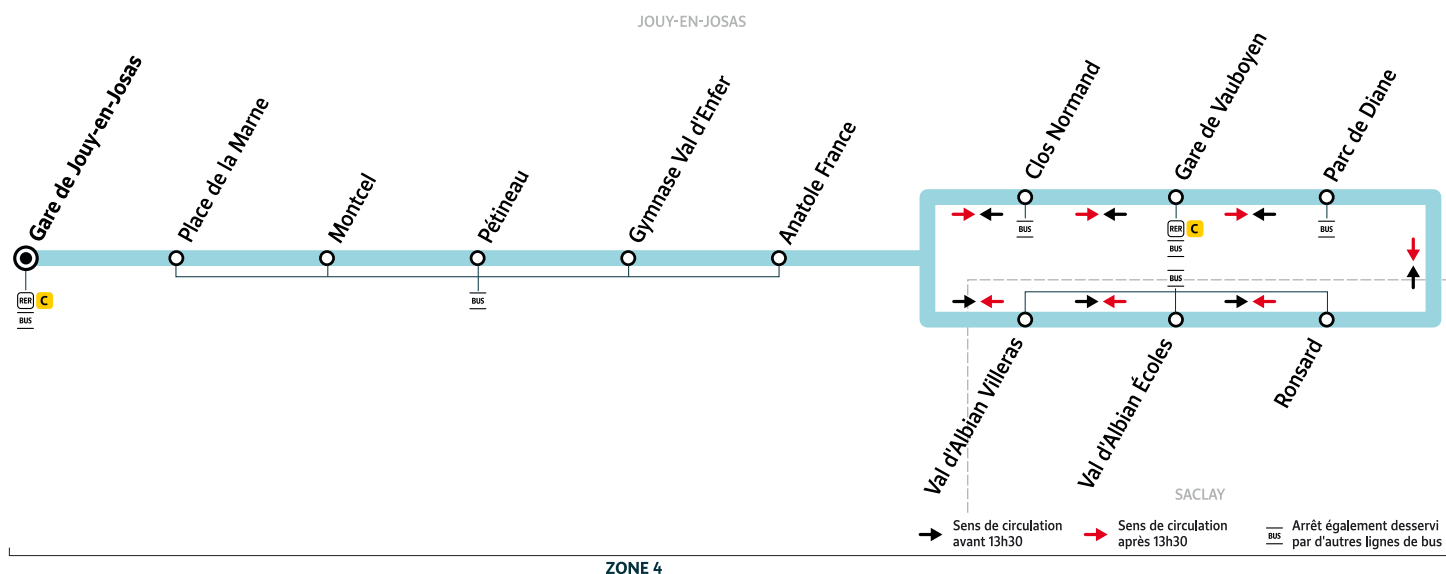

Horaires valables à compter du lundi 22 août 2022

Du lundi au vendredi, y compris pendant les petites vacances scolaires

JOUY-EN-JOSAS	Gare de Jouy-en-Josas	13:58	14:28	14:58	15:28	15:58	16:13	16:28	16:43	16:58	17:13	17:28	17:43
	Pétineau	14:00	14:30	15:00	15:30	16:00	16:15	16:30	16:45	17:00	17:15	17:30	17:45
	Anatole France	14:01	14:31	15:01	15:31	16:01	16:16	16:31	16:46	17:01	17:16	17:31	17:47
	Clos Normand	14:03	14:33	15:03	15:33	16:03	16:18	16:33	16:48	17:03	17:18	17:33	17:49
	Parc de Diane	14:05	14:35	15:05	15:35	16:05	16:20	16:35	16:50	17:05	17:20	17:35	17:51
SACLAY	Val d'Albian Villeras	14:08	14:38	15:08	15:38	16:08	16:23	16:39	16:54	17:09	17:24	17:39	17:55
JOUY-EN-JOSAS	Anatole France	14:11	14:41	15:11	15:41	16:12	16:27	16:42	16:57	17:12	17:27	17:43	17:58
	Pétineau	14:13	14:43	15:13	15:43	16:14	16:29	16:44	16:59	17:14	17:29	17:46	18:00
	Gare de Jouy-en-Josas	14:15	14:45	15:15	15:45	16:16	16:31	16:46	17:01	17:16	17:31	17:48	18:02

Bon à savoir

- Pas de service les samedis, dimanches et jours fériés.
- Ces horaires sont donnés à titre indicatif et les conducteurs Keolis Vélizy Vallée de la Bièvre s'efforcent de les respecter. Toutefois, les aléas de la circulation peuvent retarder l'heure de passage indiquée. Faites signe au conducteur pour obtenir l'arrêt de votre bus.