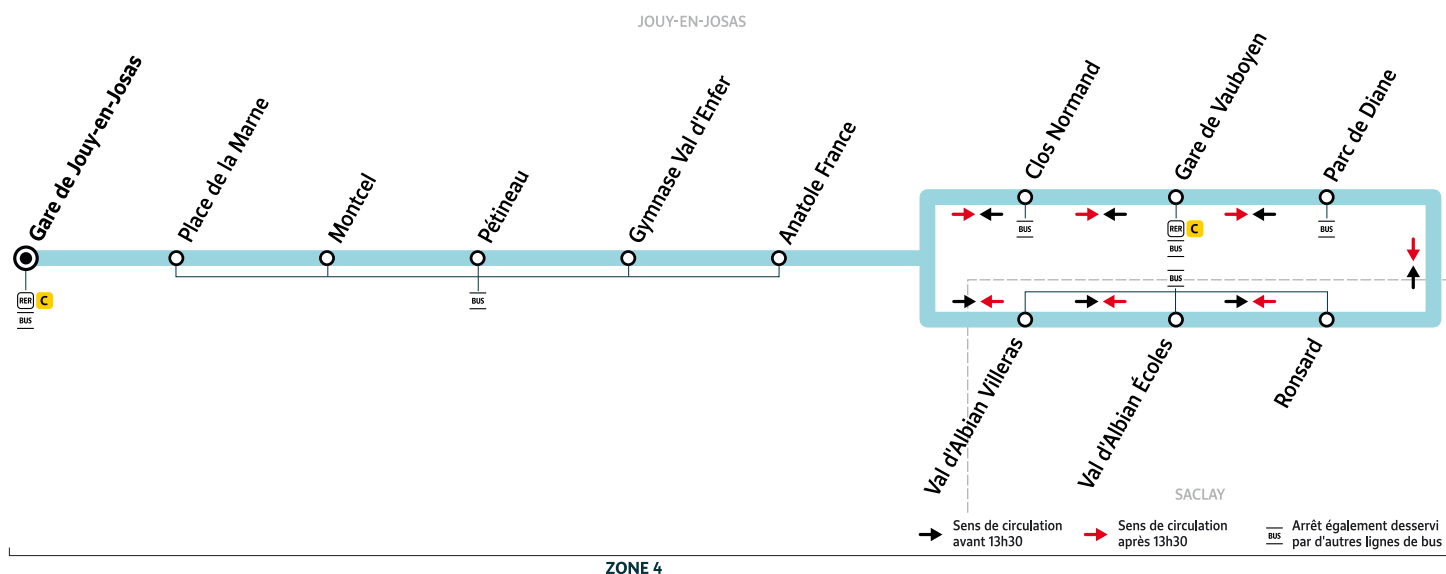

Horaires valables à compter du lundi 22 août 2022

Du lundi au vendredi, y compris pendant les petites vacances scolaires

JOUY-EN-JOSAS	Gare de Jouy-en-Josas	17:58	18:13	18:28	18:43	18:58	19:28	19:58	20:28
	Pétineau	18:00	18:15	18:30	18:45	19:00	19:30	19:59	20:29
	Anatole France	18:02	18:16	18:31	18:46	19:01	19:31	20:01	20:30
	Clos Normand	18:04	18:18	18:33	18:48	19:03	19:33	20:02	20:32
	Parc de Diane	18:06	18:20	18:35	18:50	19:05	19:35	20:04	20:33
SACLAY	Val d'Albian Villeras	18:10	18:24	18:39	18:54	19:09	19:38	20:06	20:36
JOUY-EN-JOSAS	Anatole France	18:13	18:27	18:42	18:57	19:12	19:42	20:09	20:39
	Pétineau	18:15	18:29	18:44	18:59	19:14	19:44	20:11	20:40
	Gare de Jouy-en-Josas	18:17	18:31	18:46	19:01	19:16	19:46	20:13	20:42

Correspondance garantie - Attente du bus si retard du train inférieur ou égal à 5 minutes.

Bon à savoir

- Pas de service les samedis, dimanches et jours fériés.
- Ces horaires sont donnés à titre indicatif et les conducteurs Keolis Vélizy Vallée de la Bièvre s'efforcent de les respecter. Toutefois, les aléas de la circulation peuvent retarder l'heure de passage indiquée. Faites signe au conducteur pour obtenir l'arrêt de votre bus.