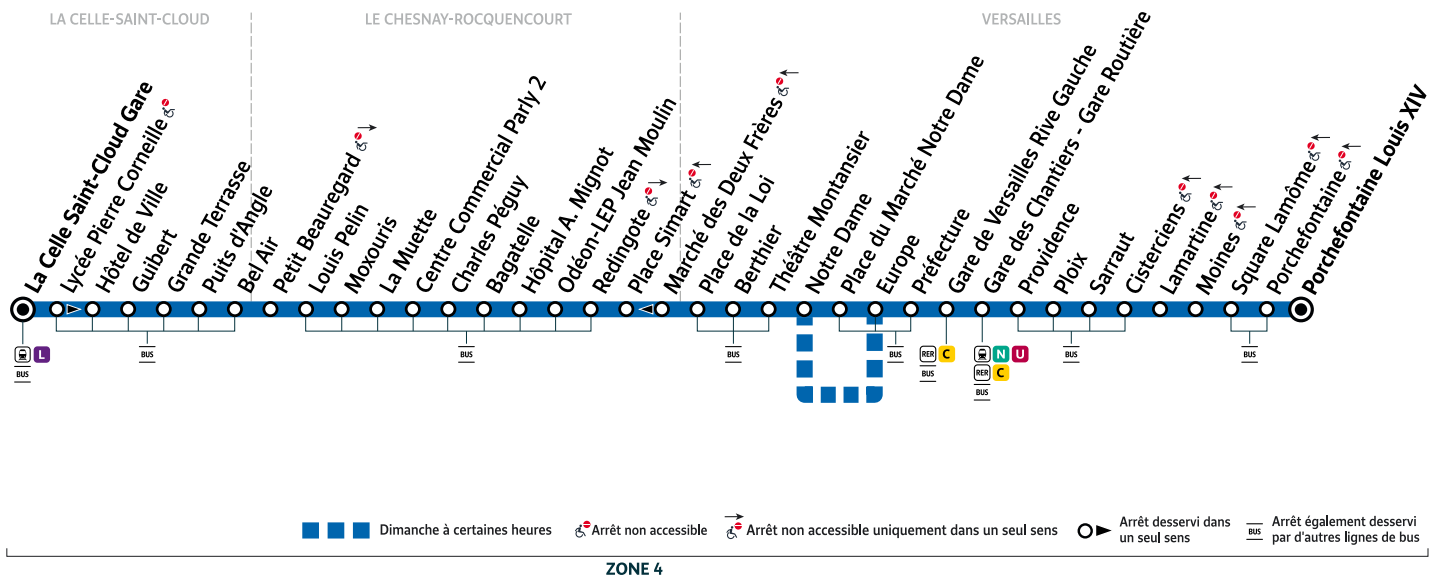

2

VERSAILLES Porchefontaine Louis XIV → LA CELLE-SAINT-CLOUD Gare

Horaires valables à compter du lundi 22 août 2022

Dimanche et jours fériés - Pas de service le lundi 1er mai 2023

| VERSAILLES | Porchefontaine Louis XIV | 12:00 | 12:20 | 12:40 | 13:00 | 13:20 | 13:40 | 14:00 | 14:20 | 14:40 | 15:00 | 15:20 | 15:40 | 16:00 | 16:20 | 16:40 | 17:00 |
|-------------------------|------------------------------------|-------|-------|-------|-------|-------|-------|-------|-------|-------|-------|-------|-------|-------|-------|-------|-------|
| | Gare des Chantiers - Gare Routière | 12:11 | 12:31 | 12:51 | 13:11 | 13:31 | 13:51 | 14:11 | 14:31 | 14:51 | 15:11 | 15:31 | 15:51 | 16:11 | 16:31 | 16:51 | 17:11 |
| | Gare de Versailles Rive Gauche | 12:15 | 12:35 | 12:55 | 13:15 | 13:35 | 13:55 | 14:15 | 14:35 | 14:55 | 15:15 | 15:35 | 15:55 | 16:15 | 16:35 | 16:55 | 17:15 |
| | Europe | 12:18 | 12:38 | 12:58 | 13:18 | 13:38 | 13:58 | 14:18 | 14:38 | 14:58 | 15:18 | 15:38 | 15:58 | 16:18 | 16:38 | 16:58 | 17:18 |
| | Place du Marché Notre Dame | | | | | | | | | | 15:20 | 15:40 | 16:00 | 16:20 | 16:40 | 17:00 | 17:20 |
| | Notre Dame | 12:21 | 12:41 | 13:01 | 13:21 | 13:41 | 14:01 | 14:21 | 14:41 | 15:01 | 15:21 | 15:41 | 16:01 | 16:21 | 16:41 | 17:01 | 17:21 |
| | Place de la Loi | 12:27 | 12:47 | 13:07 | 13:25 | 13:45 | 14:05 | 14:24 | 14:45 | 15:05 | 15:25 | 15:46 | 16:05 | 16:25 | 16:45 | 17:06 | 17:27 |
| LE CHESNAY-ROCQUENCOURT | Hôpital A. Mignot | 12:34 | 12:54 | 13:14 | 13:32 | 13:52 | 14:12 | 14:32 | 14:53 | 15:13 | 15:33 | 15:53 | 16:12 | 16:32 | 16:52 | 17:13 | 17:34 |
| | Centre Commercial Parly 2 | 12:37 | 12:57 | 13:16 | 13:34 | 13:54 | 14:14 | 14:35 | 14:56 | 15:16 | 15:36 | 15:56 | 16:15 | 16:35 | 16:55 | 17:16 | 17:37 |
| | Louis Pelin | 12:39 | 12:59 | 13:19 | 13:37 | 13:57 | 14:17 | 14:38 | 14:58 | 15:18 | 15:38 | 15:59 | 16:18 | 16:38 | 16:58 | 17:18 | 17:39 |
| LA CELLE-SAINT-CLOUD | Puits d'Angle | 12:43 | 13:03 | 13:22 | 13:40 | 14:00 | 14:20 | 14:42 | 15:02 | 15:22 | 15:42 | 16:03 | 16:22 | 16:42 | 17:02 | 17:21 | 17:43 |
| | Gare de La Celle-Saint-Cloud | 12:47 | 13:07 | 13:27 | 13:45 | 14:05 | 14:25 | 14:46 | 15:06 | 15:26 | 15:47 | 16:08 | 16:27 | 16:47 | 17:07 | 17:26 | 17:48 |