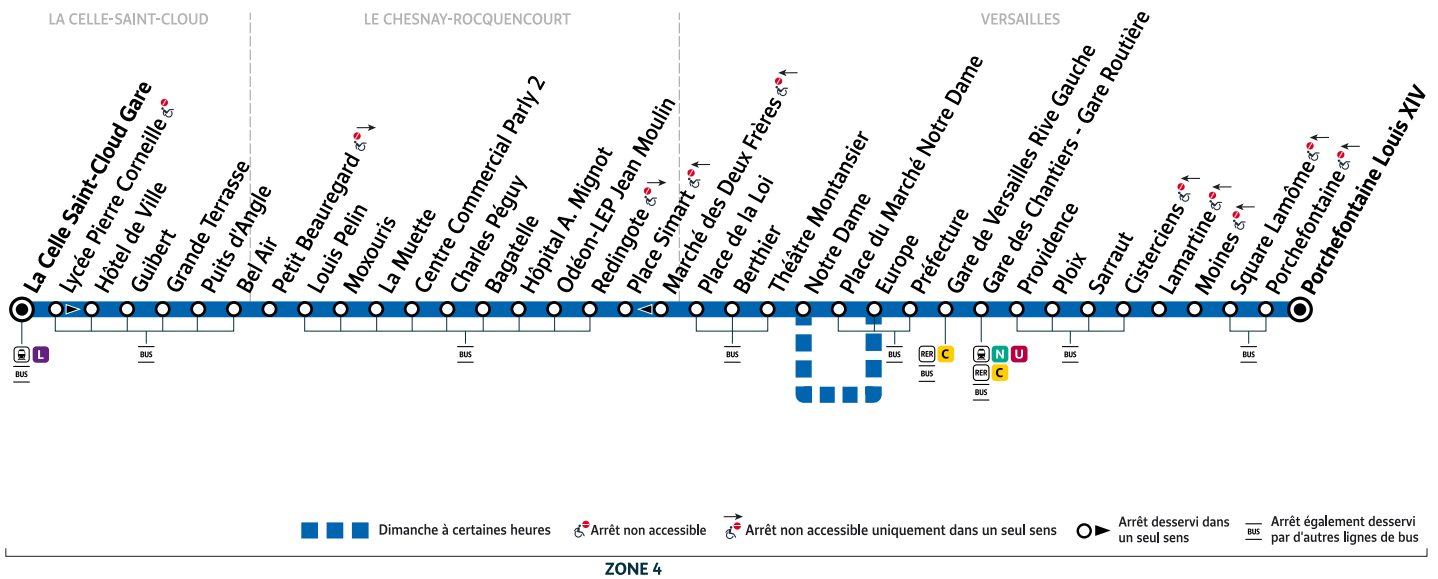

2

LA CELLE-SAINT-CLOUD Gare → VERSAILLES Porchefontaine Louis XIV

Horaires valables à compter du lundi 22 août 2022

		Samedi															
LA CELLE-SAINT-CLOUD	Gare de La Celle-Saint-Cloud	17:40	17:50	18:00	18:10	18:20	18:30	18:40	18:50	19:00	19:10	19:20	19:30	19:40	19:50	20:00	20:15
	Puits d'Angle	17:45	17:55	18:05	18:15	18:25	18:35	18:45	18:55	19:05	19:15	19:25	19:35	19:45	19:55	20:04	20:19
LE CHESNAY-ROCQUENCOURT	Louis Pelin	17:49	17:59	18:09	18:19	18:29	18:39	18:49	18:58	19:08	19:18	19:28	19:38	19:48	19:58	20:07	20:22
	Centre Commercial Parly 2	17:52	18:02	18:12	18:22	18:33	18:43	18:53	19:02	19:12	19:22	19:32	19:42	19:51	20:01	20:10	20:25
	Hôpital A. Mignot	17:56	18:06	18:16	18:26	18:37	18:47	18:56	19:05	19:15	19:25	19:35	19:45	19:54	20:04	20:13	20:28
VERSAILLES	Place de la Loi	18:03	18:13	18:23	18:33	18:44	18:54	19:03	19:12	19:22	19:31	19:41	19:51	20:00	20:10	20:19	20:34
	Europe	18:14	18:24	18:34	18:44	18:55	19:04	19:13	19:22	19:32	19:41	19:49	19:59	20:08	20:18	20:27	20:40
	Gare de Versailles Rive Gauche	18:19	18:27	18:37	18:47	18:58	19:07	19:16	19:25	19:35	19:44	19:52	20:02	20:11	20:21	20:30	20:43
	Gare des Chantiers - Gare Routière	18:22	18:30	18:40	18:50	19:01	19:10	19:19	19:28	19:38	19:47	19:55	20:05	20:14	20:24	20:33	20:46
	Porchefontaine Louis XIV	18:33	18:41	18:51	19:01	19:12	19:21	19:30	19:39	19:49	19:57	20:05	20:15	20:24	20:34	20:41	20:54

		Samedi															
LA CELLE-SAINT-CLOUD	Gare de La Celle-Saint-Cloud	20:30	20:45	21:00	21:20	21:50	22:20	22:50	23:20	23:50	0:20	0:50	1:20				
	Puits d'Angle	20:34	20:49	21:04	21:23	21:53	22:23	22:53	23:23	23:53	0:23	0:53	1:23				
LE CHESNAY-ROCQUENCOURT	Louis Pelin	20:37	20:52	21:07	21:26	21:56	22:26	22:56	23:26	23:56	0:26	0:56	1:26				
	Centre Commercial Parly 2	20:40	20:55	21:10	21:29	21:59	22:29	22:59	23:29	23:58	0:28	0:58	1:28				
	Hôpital A. Mignot	20:43	20:58	21:13	21:32	22:02	22:32	23:02	23:32	0:01	0:31	1:01	1:31				
VERSAILLES	Place de la Loi	20:49	21:04	21:18	21:37	22:07	22:37	23:07	23:37	0:06	0:36	1:06	1:36				
	Europe	20:55	21:10	21:24	21:43	22:12	22:42	23:12	23:42	0:11	0:41	1:11	1:41				
	Gare de Versailles Rive Gauche	20:58	21:13	21:27	21:46	22:15	22:45	23:15	23:45	0:14	0:44	1:14	1:44				
	Gare des Chantiers - Gare Routière	21:01	21:16	21:30	21:49	22:18	22:48	23:18	23:48	0:17	0:47	1:17	1:47				
	Porchefontaine Louis XIV	21:09	21:24	21:38	21:57	22:26	22:56	23:26	23:56	0:25	0:55	1:25	1:55				

Correspondance garantie - Attente du bus si retard du train inférieur ou égal à 5 minutes.

i Bon à savoir

- Pas de service le lundi 1er mai 2023.
- Ces horaires sont donnés à titre indicatif et les conducteurs Phébus s'efforcent de les respecter. Toutefois, les aléas de la circulation peuvent retarder l'heure de passage indiquée. Faites signe au conducteur pour obtenir l'arrêt de votre bus.