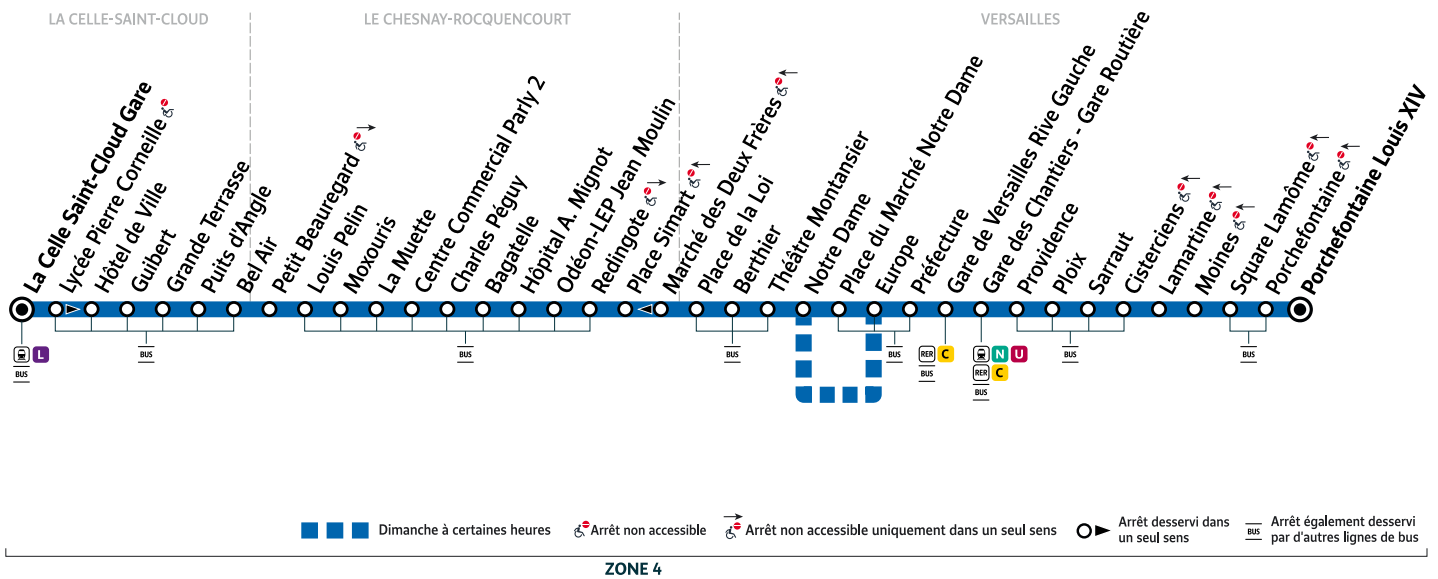

2

LA CELLE-SAINT-CLOUD Gare → VERSAILLES Porchefontaine Louis XIV

Horaires valables à compter du lundi 22 août 2022

Dimanche et jours fériés - Pas de service le lundi 1er mai 2023

| | | | | | | | | | | | | | | | | | |
|-------------------------|------------------------------------|-------|-------|-------|-------|-------|-------|-------|-------|-------|-------|-------|-------|-------|-------|-------|-------|
| LA CELLE-SAINT-CLOUD | Gare de La Celle-Saint-Cloud | 12:20 | 12:40 | 13:00 | 13:20 | 13:40 | 14:00 | 14:20 | 14:40 | 15:00 | 15:20 | 15:40 | 16:00 | 16:20 | 16:40 | 17:00 | 17:20 |
| | Puits d'Angle | 12:25 | 12:45 | 13:05 | 13:25 | 13:45 | 14:05 | 14:25 | 14:45 | 15:05 | 15:25 | 15:45 | 16:05 | 16:25 | 16:45 | 17:05 | 17:25 |
| LE CHESNAY-ROCQUENCOURT | Louis Pelin | 12:28 | 12:48 | 13:08 | 13:28 | 13:48 | 14:08 | 14:28 | 14:48 | 15:08 | 15:28 | 15:48 | 16:08 | 16:28 | 16:48 | 17:08 | 17:28 |
| | Centre Commercial Parly 2 | 12:31 | 12:51 | 13:11 | 13:31 | 13:51 | 14:11 | 14:31 | 14:51 | 15:11 | 15:31 | 15:51 | 16:11 | 16:31 | 16:51 | 17:11 | 17:31 |
| | Hôpital A. Mignot | 12:34 | 12:54 | 13:14 | 13:34 | 13:54 | 14:14 | 14:34 | 14:54 | 15:14 | 15:34 | 15:54 | 16:15 | 16:35 | 16:55 | 17:14 | 17:34 |
| VERSAILLES | Place de la Loi | 12:40 | 13:00 | 13:20 | 13:40 | 14:00 | 14:20 | 14:40 | 15:00 | 15:20 | 15:40 | 16:00 | 16:21 | 16:41 | 17:01 | 17:20 | 17:40 |
| | Notre Dame | 12:44 | 13:04 | 13:24 | 13:44 | 14:04 | 14:24 | 14:45 | 15:05 | 15:25 | 15:45 | 16:05 | 16:26 | 16:46 | 17:06 | 17:25 | 17:45 |
| | Place du Marché Notre Dame | | | | | | | | 15:06 | 15:26 | 15:46 | 16:06 | 16:26 | 16:46 | 17:06 | 17:25 | 17:45 |
| | Europe | 12:47 | 13:07 | 13:27 | 13:47 | 14:07 | 14:27 | 14:48 | 15:08 | 15:28 | 15:48 | 16:08 | 16:28 | 16:48 | 17:08 | 17:27 | 17:47 |
| | Gare de Versailles Rive Gauche | 12:50 | 13:10 | 13:30 | 13:50 | 14:10 | 14:30 | 14:51 | 15:11 | 15:31 | 15:51 | 16:11 | 16:31 | 16:51 | 17:11 | 17:30 | 17:50 |
| | Gare des Chantiers - Gare Routière | 12:53 | 13:13 | 13:33 | 13:53 | 14:13 | 14:33 | 14:53 | 15:13 | 15:33 | 15:53 | 16:14 | 16:34 | 16:54 | 17:14 | 17:33 | 17:53 |
| | Porchefontaine Louis XIV | 13:04 | 13:22 | 13:42 | 14:02 | 14:22 | 14:42 | 15:03 | 15:23 | 15:43 | 16:03 | 16:24 | 16:44 | 17:04 | 17:26 | 17:45 | 18:05 |