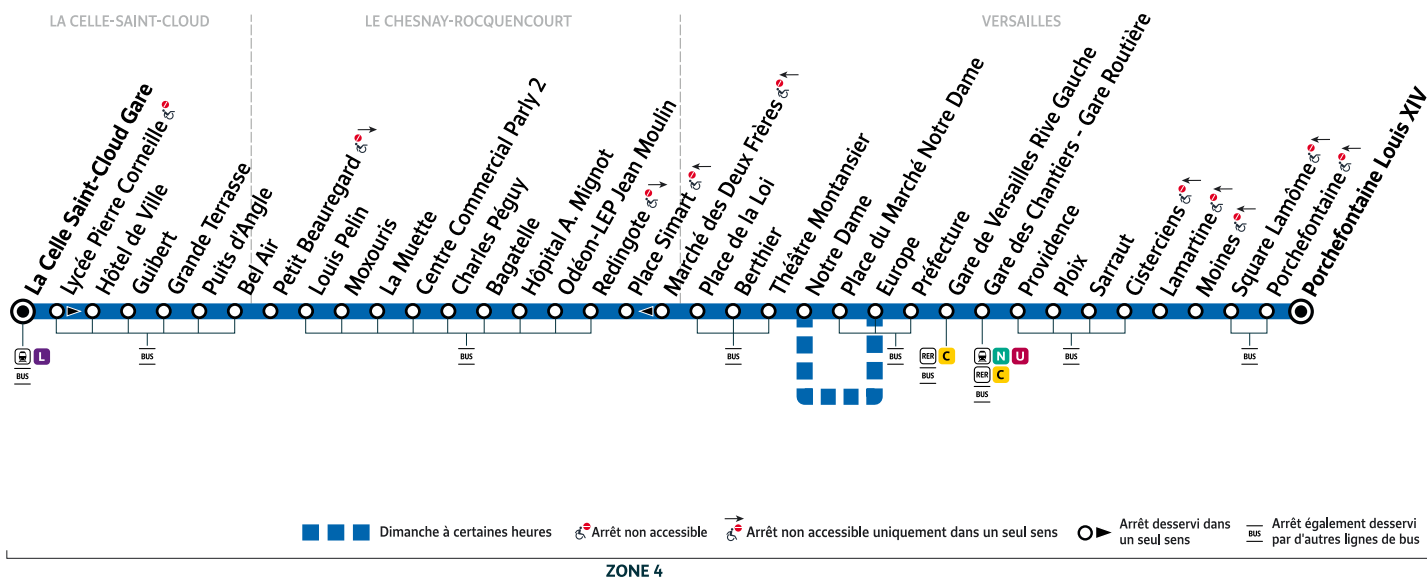

2

VERSAILLES Porchefontaine Louis XIV → LA CELLE-SAINT-CLOUD Gare

Horaires valables à compter du lundi 22 août 2022

		Samedi															
VERSAILLES	Porchefontaine Louis XIV	5:30	5:45	6:00	6:15	6:30	6:45	7:00	7:15	7:30	7:45	8:00	8:15	8:30	8:45	9:00	9:15
	Gare des Chantiers - Gare Routière	5:39	5:54	6:09	6:24	6:39	6:55	7:10	7:26	7:42	7:57	8:12	8:27	8:42	8:57	9:12	9:27
	Gare de Versailles Rive Gauche	5:42	5:57	6:12	6:27	6:42	6:58	7:13	7:29	7:45	8:00	8:15	8:30	8:45	9:00	9:15	9:30
	Europe	5:43	5:58	6:13	6:28	6:44	7:00	7:15	7:31	7:48	8:03	8:18	8:33	8:48	9:03	9:18	9:33
	Place de la Loi	5:49	6:04	6:19	6:34	6:50	7:06	7:21	7:37	7:54	8:09	8:24	8:39	8:54	9:09	9:24	9:39
LE CHESNAY-ROCQUENCOURT	Hôpital A. Mignot	5:54	6:09	6:24	6:39	6:55	7:11	7:26	7:44	8:01	8:16	8:31	8:46	9:01	9:16	9:31	9:46
	Centre Commercial Parly 2	5:56	6:11	6:26	6:41	6:57	7:14	7:29	7:47	8:04	8:19	8:34	8:49	9:04	9:19	9:34	9:49
	Louis Pelin	5:59	6:14	6:29	6:44	7:00	7:17	7:32	7:50	8:07	8:22	8:37	8:52	9:07	9:22	9:37	9:52
LA CELLE-SAINT-CLOUD	Puits d'Angle	6:02	6:17	6:32	6:47	7:03	7:20	7:35	7:53	8:10	8:25	8:40	8:55	9:10	9:25	9:40	9:56
	Gare de La Celle-Saint-Cloud	6:06	6:21	6:36	6:51	7:07	7:24	7:39	7:57	8:14	8:29	8:44	8:59	9:14	9:29	9:44	10:01

		Samedi															
VERSAILLES	Porchefontaine Louis XIV	9:30	9:45	10:00	10:15	10:25	10:35	10:45	10:55	11:05	11:15	11:25	11:35	11:45	11:55	12:05	12:15
	Gare des Chantiers - Gare Routière	9:42	9:57	10:12	10:27	10:37	10:47	10:57	11:07	11:17	11:27	11:37	11:47	11:57	12:07	12:17	12:27
	Gare de Versailles Rive Gauche	9:46	10:01	10:16	10:31	10:41	10:51	11:01	11:11	11:21	11:31	11:41	11:51	12:01	12:11	12:21	12:31
	Europe	9:49	10:05	10:20	10:35	10:45	10:55	11:05	11:15	11:25	11:35	11:45	11:55	12:05	12:15	12:25	12:34
	Place de la Loi	9:57	10:13	10:28	10:43	10:53	11:03	11:14	11:24	11:34	11:44	11:54	12:04	12:14	12:24	12:35	12:44
LE CHESNAY-ROCQUENCOURT	Hôpital A. Mignot	10:04	10:21	10:36	10:51	11:01	11:11	11:22	11:32	11:42	11:52	12:02	12:12	12:22	12:32	12:43	12:52
	Centre Commercial Parly 2	10:07	10:25	10:40	10:55	11:05	11:15	11:25	11:35	11:45	11:55	12:05	12:15	12:25	12:35	12:46	12:55
	Louis Pelin	10:10	10:28	10:43	10:58	11:09	11:19	11:28	11:38	11:48	11:58	12:08	12:18	12:28	12:38	12:49	12:58
LA CELLE-SAINT-CLOUD	Puits d'Angle	10:14	10:32	10:47	11:02	11:13	11:23	11:32	11:42	11:52	12:02	12:12	12:22	12:32	12:42	12:53	13:02
	Gare de La Celle-Saint-Cloud	10:19	10:37	10:52	11:08	11:19	11:29	11:38	11:48	11:58	12:08	12:18	12:28	12:37	12:46	12:57	13:06

📌 Bon à savoir

- Pas de service le lundi 1er mai 2023.
- Ces horaires sont donnés à titre indicatif et les conducteurs Phébus s'efforcent de les respecter. Toutefois, les aléas de la circulation peuvent retarder l'heure de passage indiquée. Faites signe au conducteur pour obtenir l'arrêt de votre bus.