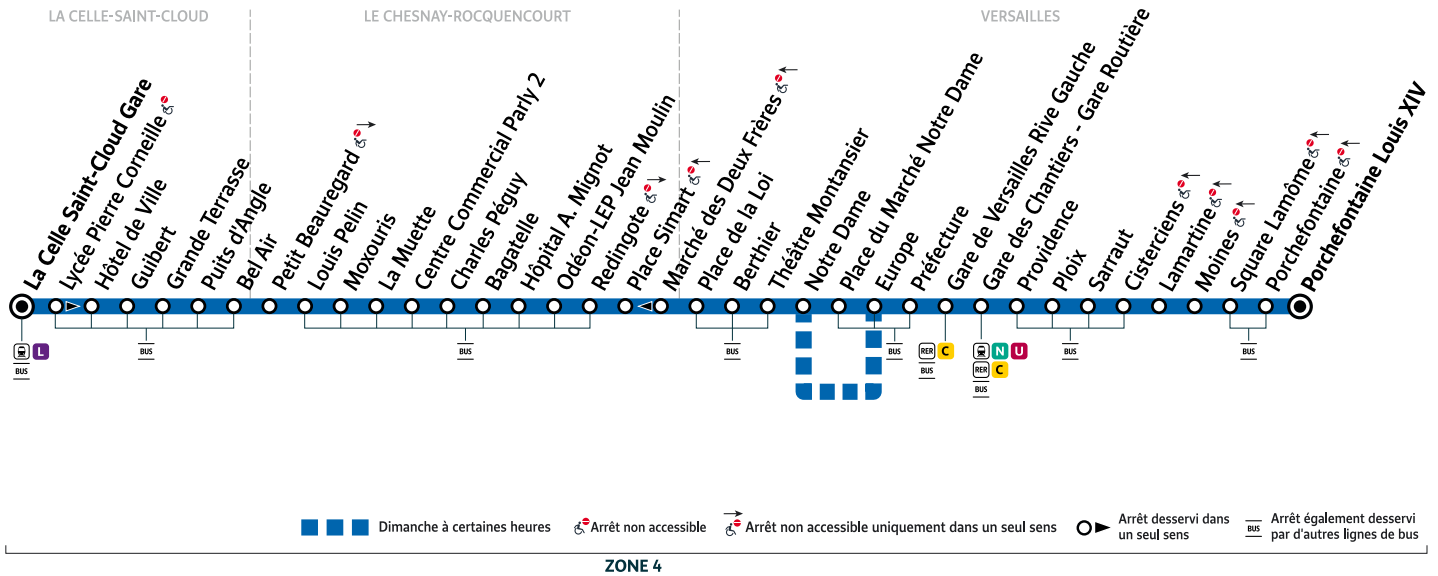

2

VERSAILLES Porchefontaine Louis XIV → LA CELLE-SAINT-CLOUD Gare

Horaires valables à compter du lundi 22 août 2022

Dimanche et jours fériés - Pas de service le lundi 1er mai 2023

| VERSAILLES | Porchefontaine Louis XIV | 17:20 | 17:40 | 18:00 | 18:20 | 18:40 | 19:00 | 19:20 | 19:40 | 20:00 | 20:20 | 20:40 | 21:05 | 21:35 | 22:05 | 22:35 | 23:05 |
|-------------------------|------------------------------------|-------|-------|-------|-------|-------|-------|-------|-------|-------|-------|-------|-------|-------|-------|-------|-------|
| | Gare des Chantiers - Gare Routière | 17:31 | 17:51 | 18:11 | 18:31 | 18:51 | 19:11 | 19:31 | 19:51 | 20:10 | 20:30 | 20:50 | 21:14 | 21:44 | 22:14 | 22:42 | 23:12 |
| | Gare de Versailles Rive Gauche | 17:35 | 17:55 | 18:15 | 18:35 | 18:55 | 19:15 | 19:35 | 19:55 | 20:14 | 20:34 | 20:53 | 21:17 | 21:47 | 22:17 | 22:45 | 23:15 |
| | Europe | 17:38 | 17:58 | 18:18 | 18:38 | 18:58 | 19:18 | 19:37 | 19:57 | 20:16 | 20:36 | 20:55 | 21:19 | 21:49 | 22:19 | 22:47 | 23:17 |
| | Place du Marché Notre Dame | 17:40 | 18:00 | 18:20 | 18:40 | 19:00 | 19:20 | 19:39 | 19:59 | 20:17 | 20:37 | 20:56 | 21:20 | 21:50 | 22:20 | 22:48 | 23:18 |
| | Notre Dame | 17:41 | 18:01 | 18:21 | 18:41 | 19:01 | 19:21 | 19:40 | 20:00 | 20:18 | 20:38 | 20:57 | 21:21 | 21:51 | 22:21 | 22:49 | 23:19 |
| | Place de la Loi | 17:46 | 18:06 | 18:26 | 18:46 | 19:06 | 19:26 | 19:44 | 20:03 | 20:21 | 20:41 | 21:00 | 21:24 | 21:54 | 22:24 | 22:52 | 23:22 |
| LE CHESNAY-ROCQUENCOURT | Hôpital A. Mignot | 17:53 | 18:13 | 18:33 | 18:53 | 19:13 | 19:33 | 19:50 | 20:09 | 20:27 | 20:47 | 21:06 | 21:30 | 22:00 | 22:30 | 22:58 | 23:28 |
| | Centre Commercial Parly 2 | 17:56 | 18:16 | 18:36 | 18:56 | 19:16 | 19:36 | 19:53 | 20:12 | 20:30 | 20:50 | 21:08 | 21:32 | 22:02 | 22:32 | 23:00 | 23:30 |
| | Louis Pelin | 17:58 | 18:18 | 18:38 | 18:59 | 19:19 | 19:39 | 19:56 | 20:15 | 20:33 | 20:52 | 21:10 | 21:34 | 22:04 | 22:34 | 23:02 | 23:32 |
| LA CELLE-SAINT-CLOUD | Puits d'Angle | 18:02 | 18:22 | 18:42 | 19:03 | 19:23 | 19:43 | 20:00 | 20:18 | 20:36 | 20:56 | 21:14 | 21:38 | 22:08 | 22:37 | 23:05 | 23:35 |
| | Gare de La Celle-Saint-Cloud | 18:07 | 18:27 | 18:47 | 19:08 | 19:28 | 19:48 | 20:05 | 20:22 | 20:40 | 21:00 | 21:18 | 21:42 | 22:12 | 22:41 | 23:09 | 23:39 |