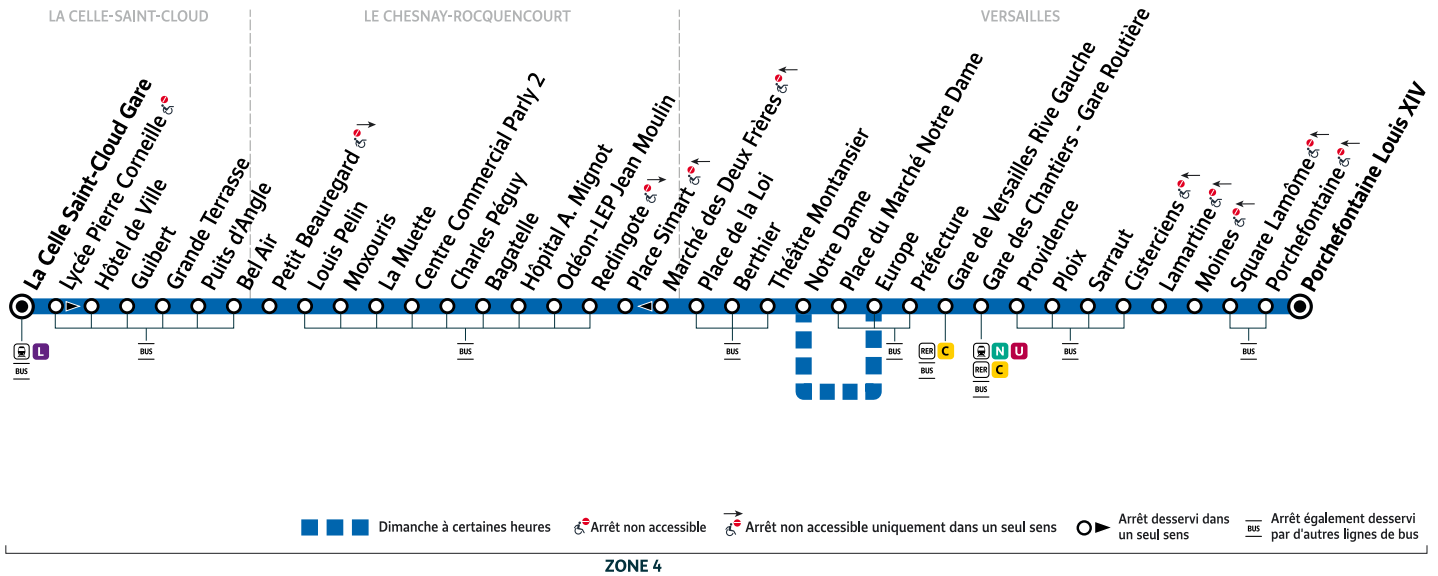

2

VERSAILLES Porchefontaine Louis XIV → LA CELLE-SAINT-CLOUD Gare

Horaires valables à compter du lundi 22 août 2022

Dimanche et jours fériés - Pas de service le lundi 1er mai 2023

VERSAILLES	Porchefontaine Louis XIV	6:14	7:00	7:20	7:40	8:00	8:20	8:40	9:00	9:20	9:40	10:00	10:20	10:40	11:00	11:20	11:40
	Gare des Chantiers - Gare Routière	6:21	7:07	7:29	7:49	8:09	8:29	8:49	9:09	9:32	9:52	10:12	10:32	10:52	11:12	11:32	11:51
	Gare de Versailles Rive Gauche	6:24	7:10	7:32	7:52	8:13	8:33	8:53	9:13	9:36	9:56	10:16	10:36	10:56	11:16	11:36	11:55
	Europe	6:26	7:12	7:34	7:54	8:16	8:36	8:56	9:16	9:39	9:59	10:19	10:39	10:59	11:19	11:39	11:58
	Place du Marché Notre Dame	|	|	|	|	|	|	|	|	|	|	|	|	|	|	|	|
	Notre Dame	6:28	7:14	7:36	7:56	8:19	8:39	8:59	9:19	9:42	10:02	10:22	10:42	11:02	11:22	11:42	12:01
	Place de la Loi	6:31	7:17	7:39	7:59	8:22	8:42	9:02	9:23	9:46	10:06	10:26	10:46	11:06	11:26	11:48	12:07
LE CHESNAY-ROCQUENCOURT	Hôpital A. Mignot	6:37	7:23	7:45	8:06	8:29	8:49	9:09	9:30	9:53	10:14	10:34	10:54	11:14	11:34	11:55	12:14
	Centre Commercial Parly 2	6:39	7:25	7:47	8:08	8:31	8:51	9:11	9:32	9:55	10:16	10:36	10:56	11:16	11:37	11:58	12:17
	Louis Pelin	6:41	7:27	7:50	8:11	8:34	8:54	9:14	9:35	9:58	10:19	10:39	10:59	11:19	11:39	12:00	12:19
LA CELLE-SAINT-CLOUD	Puits d'Angle	6:43	7:30	7:53	8:14	8:37	8:57	9:17	9:38	10:01	10:22	10:42	11:02	11:22	11:43	12:04	12:23
	Gare de La Celle-Saint-Cloud	6:47	7:34	7:57	8:18	8:41	9:01	9:21	9:43	10:05	10:26	10:46	11:06	11:26	11:47	12:08	12:27

i Bon à savoir

- Pas de service le lundi 1er mai 2023.
- Ces horaires sont donnés à titre indicatif et les conducteurs Phébus s'efforcent de les respecter. Toutefois, les aléas de la circulation peuvent retarder l'heure de passage indiquée. Faites signe au conducteur pour obtenir l'arrêt de votre bus.