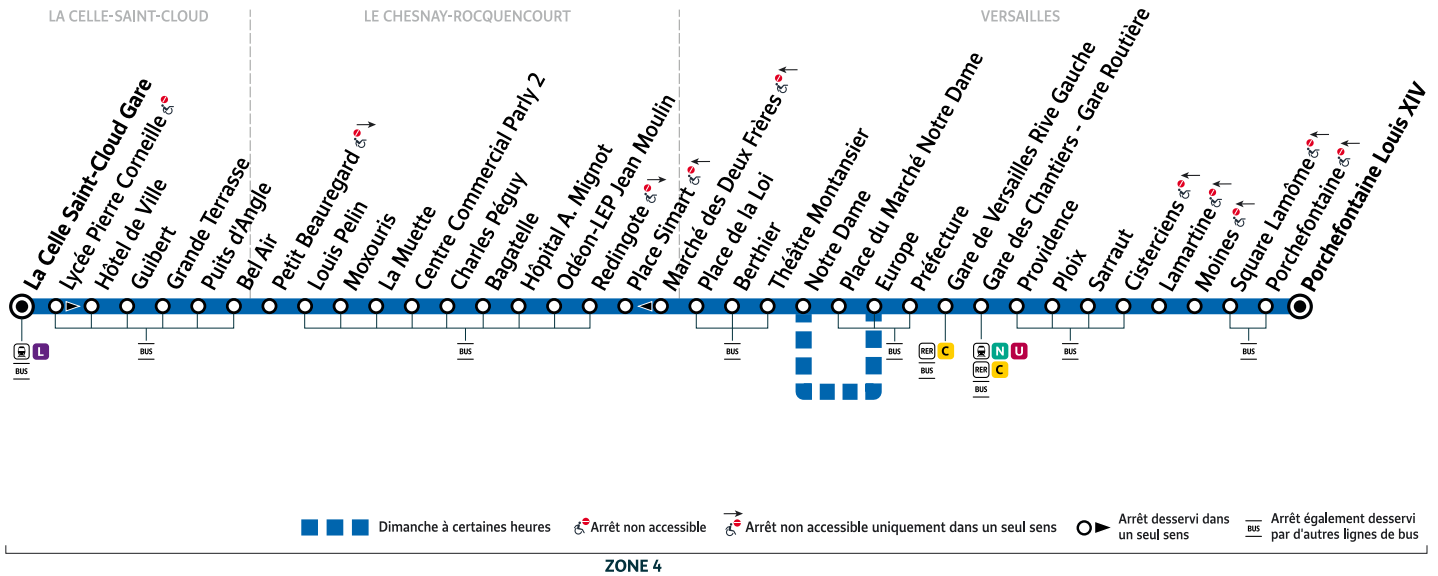

2

LA CELLE-SAINT-CLOUD Gare → VERSAILLES Porchefontaine Louis XIV

Horaires valables à compter du lundi 22 août 2022

Dimanche et jours fériés - Pas de service le lundi 1er mai 2023

| | | | | | | | | | | | | | | | | | |
|-------------------------|------------------------------------|-------|-------|-------|-------|-------|-------|-------|-------|-------|-------|-------|-------|-------|-------|-------|-------|
| LA CELLE-SAINT-CLOUD | Gare de La Celle-Saint-Cloud | 17:40 | 18:00 | 18:20 | 18:40 | 19:00 | 19:20 | 19:40 | 20:00 | 20:20 | 20:40 | 21:00 | 21:20 | 21:50 | 22:20 | 22:50 | 23:20 |
| | Puits d'Angle | 17:45 | 18:05 | 18:25 | 18:45 | 19:05 | 19:24 | 19:44 | 20:04 | 20:23 | 20:43 | 21:03 | 21:23 | 21:53 | 22:23 | 22:53 | 23:23 |
| LE CHESNAY-ROCQUENCOURT | Louis Pelin | 17:48 | 18:08 | 18:28 | 18:48 | 19:08 | 19:27 | 19:47 | 20:07 | 20:26 | 20:46 | 21:06 | 21:26 | 21:56 | 22:26 | 22:56 | 23:26 |
| | Centre Commercial Parly 2 | 17:51 | 18:11 | 18:31 | 18:51 | 19:11 | 19:30 | 19:50 | 20:10 | 20:29 | 20:48 | 21:08 | 21:28 | 21:58 | 22:28 | 22:58 | 23:28 |
| | Hôpital A. Mignot | 17:54 | 18:14 | 18:34 | 18:54 | 19:14 | 19:33 | 19:53 | 20:13 | 20:32 | 20:51 | 21:11 | 21:30 | 22:00 | 22:30 | 23:00 | 23:30 |
| VERSAILLES | Place de la Loi | 18:00 | 18:20 | 18:40 | 19:00 | 19:20 | 19:39 | 19:59 | 20:19 | 20:38 | 20:57 | 21:16 | 21:35 | 22:05 | 22:35 | 23:05 | 23:35 |
| | Notre Dame | 18:05 | 18:25 | 18:45 | 19:05 | 19:24 | 19:43 | 20:03 | 20:23 | 20:42 | 21:01 | 21:20 | 21:38 | 22:08 | 22:38 | 23:08 | 23:38 |
| | Place du Marché Notre Dame | 18:05 | 18:25 | 18:45 | 19:05 | 19:24 | 19:43 | 20:03 | 20:23 | 20:42 | 21:01 | 21:20 | 21:39 | 22:09 | 22:39 | 23:09 | 23:39 |
| | Europe | 18:07 | 18:27 | 18:47 | 19:07 | 19:26 | 19:45 | 20:05 | 20:25 | 20:44 | 21:03 | 21:22 | 21:40 | 22:10 | 22:40 | 23:10 | 23:40 |
| | Gare de Versailles Rive Gauche | 18:10 | 18:30 | 18:50 | 19:10 | 19:29 | 19:48 | 20:08 | 20:28 | 20:47 | 21:06 | 21:25 | 21:43 | 22:13 | 22:43 | 23:13 | 23:43 |
| | Gare des Chantiers - Gare Routière | 18:13 | 18:33 | 18:53 | 19:13 | 19:32 | 19:51 | 20:11 | 20:31 | 20:50 | 21:08 | 21:27 | 21:45 | 22:15 | 22:45 | 23:15 | 23:45 |
| | Porchefontaine Louis XIV | 18:25 | 18:45 | 19:05 | 19:24 | 19:43 | 20:00 | 20:20 | 20:39 | 20:58 | 21:16 | 21:35 | 21:53 | 22:23 | 22:52 | 23:22 | 23:52 |