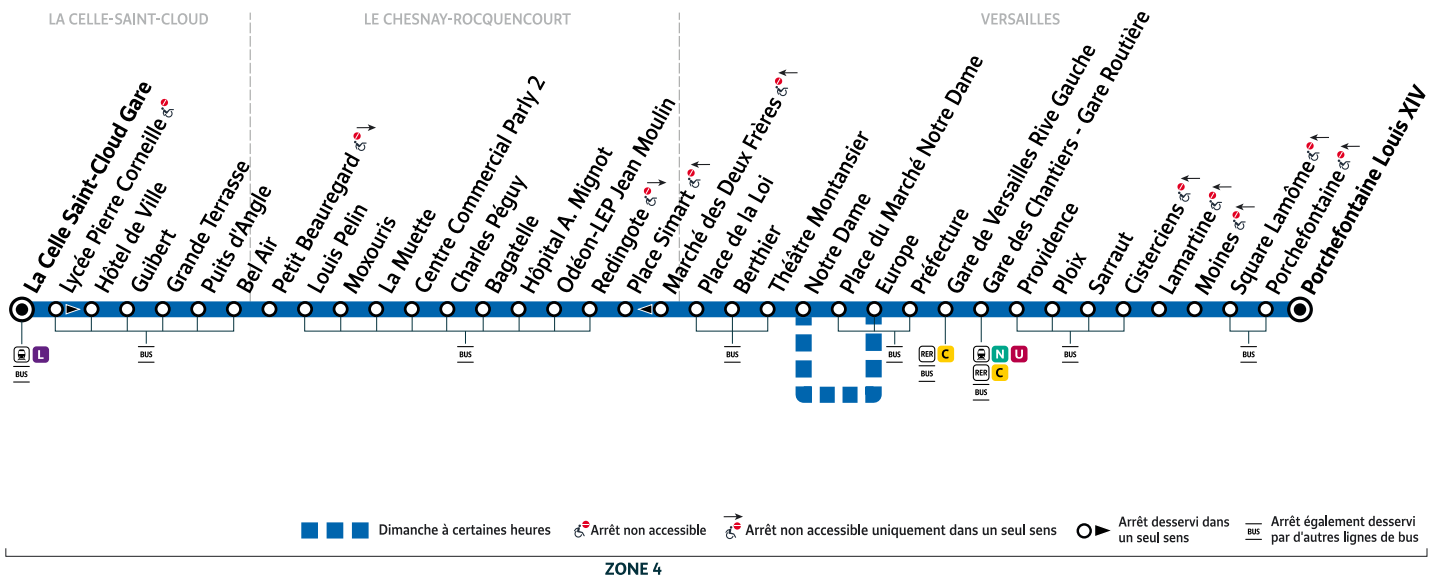

2

VERSAILLES Porchefontaine Louis XIV → LA CELLE-SAINT-CLOUD Gare

Horaires valables à compter du lundi 22 août 2022

Dimanche et jours fériés - Pas de service le lundi 1er mai 2023

| | | | | | | |
|-------------------------|------------------------------------|-------|------|------|------|------|
| VERSAILLES | Porchefontaine Louis XIV | 23:35 | 0:05 | 0:35 | 1:05 | 1:35 |
| | Gare des Chantiers - Gare Routière | 23:42 | 0:12 | 0:42 | 1:12 | 1:42 |
| | Gare de Versailles Rive Gauche | 23:45 | 0:15 | 0:45 | 1:15 | 1:45 |
| | Europe | 23:47 | 0:17 | 0:47 | 1:17 | 1:47 |
| | Place du Marché Notre Dame | 23:48 | 0:18 | 0:48 | 1:18 | 1:48 |
| | Notre Dame | 23:49 | 0:19 | 0:49 | 1:19 | 1:49 |
| | Place de la Loi | 23:52 | 0:22 | 0:52 | 1:22 | 1:52 |
| LE CHESNAY-ROCQUENCOURT | Hôpital A. Mignot | 23:58 | 0:28 | 0:58 | 1:28 | 1:58 |
| | Centre Commercial Parly 2 | 0:00 | 0:30 | 1:00 | 1:30 | 2:00 |
| | Louis Pelin | 0:02 | 0:32 | 1:02 | 1:32 | 2:02 |
| LA CELLE-SAINT-CLOUD | Puits d'Angle | 0:05 | 0:35 | 1:05 | 1:35 | 2:05 |
| | Gare de La Celle-Saint-Cloud | 0:09 | 0:38 | 1:08 | 1:38 | 2:08 |