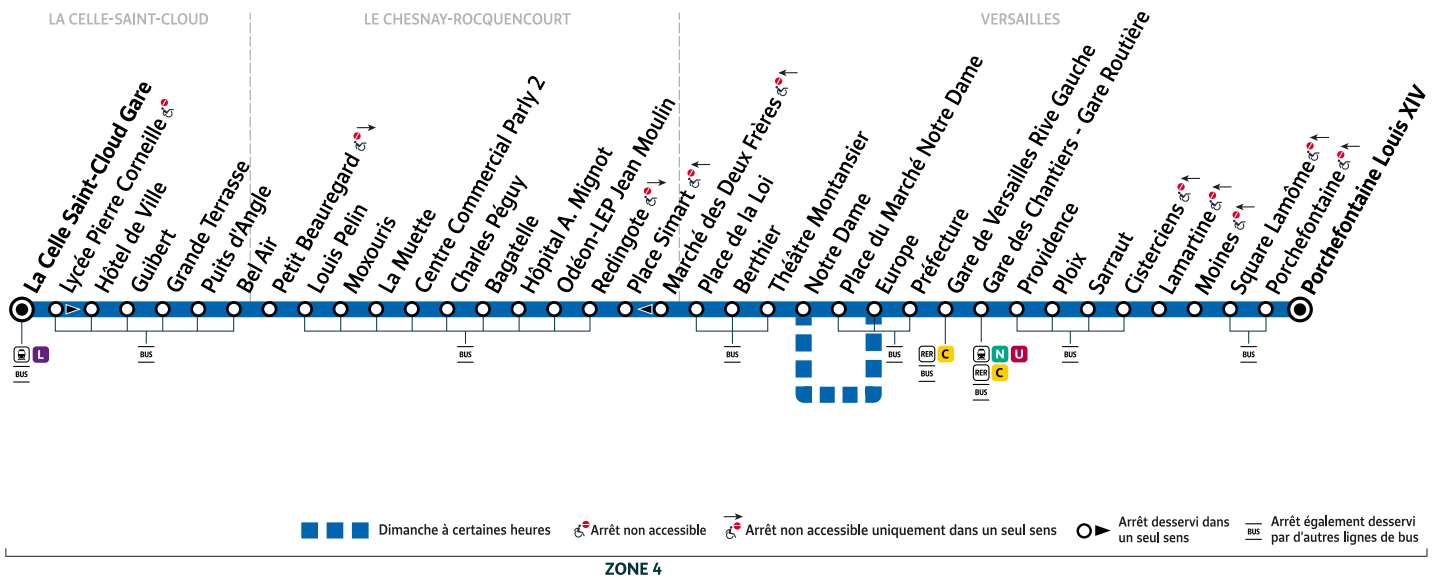

2

LA CELLE-SAINT-CLOUD Gare → VERSAILLES Porchefontaine Louis XIV

Horaires valables à compter du lundi 22 août 2022

| | | Samedi | | | | | | | | | | | | | | | |
|-------------------------|------------------------------------|--------|------|------|------|------|------|------|------|------|------|------|------|------|------|------|-------|
| LA CELLE-SAINT-CLOUD | Gare de La Celle-Saint-Cloud | 5:35 | 5:50 | 6:05 | 6:20 | 6:35 | 6:50 | 7:05 | 7:20 | 7:35 | 7:50 | 8:05 | 8:20 | 8:35 | 8:50 | 9:05 | 9:20 |
| | Puits d'Angle | 5:39 | 5:54 | 6:09 | 6:24 | 6:39 | 6:54 | 7:09 | 7:25 | 7:40 | 7:55 | 8:10 | 8:25 | 8:40 | 8:55 | 9:10 | 9:25 |
| LE CHESNAY-ROCQUENCOURT | Louis Pelin | 5:42 | 5:57 | 6:12 | 6:27 | 6:42 | 6:57 | 7:12 | 7:28 | 7:43 | 7:58 | 8:13 | 8:28 | 8:43 | 8:58 | 9:13 | 9:28 |
| | Centre Commercial Parly 2 | 5:45 | 6:00 | 6:15 | 6:30 | 6:45 | 7:00 | 7:15 | 7:31 | 7:46 | 8:01 | 8:16 | 8:31 | 8:46 | 9:02 | 9:17 | 9:32 |
| | Hôpital A. Mignot | 5:47 | 6:02 | 6:17 | 6:32 | 6:48 | 7:03 | 7:18 | 7:34 | 7:49 | 8:04 | 8:19 | 8:34 | 8:49 | 9:05 | 9:20 | 9:35 |
| VERSAILLES | Place de la Loi | 5:51 | 6:06 | 6:21 | 6:36 | 6:54 | 7:09 | 7:24 | 7:40 | 7:55 | 8:10 | 8:25 | 8:40 | 8:55 | 9:11 | 9:26 | 9:41 |
| | Europe | 5:56 | 6:11 | 6:26 | 6:41 | 7:00 | 7:15 | 7:30 | 7:46 | 8:01 | 8:16 | 8:31 | 8:46 | 9:02 | 9:18 | 9:33 | 9:49 |
| | Gare de Versailles Rive Gauche | 5:57 | 6:12 | 6:27 | 6:43 | 7:02 | 7:18 | 7:33 | 7:49 | 8:04 | 8:19 | 8:34 | 8:49 | 9:05 | 9:21 | 9:36 | 9:53 |
| | Gare des Chantiers - Gare Routière | 6:00 | 6:15 | 6:30 | 6:46 | 7:05 | 7:21 | 7:36 | 7:52 | 8:07 | 8:22 | 8:37 | 8:52 | 9:08 | 9:24 | 9:39 | 9:56 |
| | Porchefontaine Louis XIV | 6:07 | 6:22 | 6:37 | 6:54 | 7:13 | 7:29 | 7:44 | 8:00 | 8:15 | 8:30 | 8:45 | 9:03 | 9:19 | 9:35 | 9:49 | 10:07 |