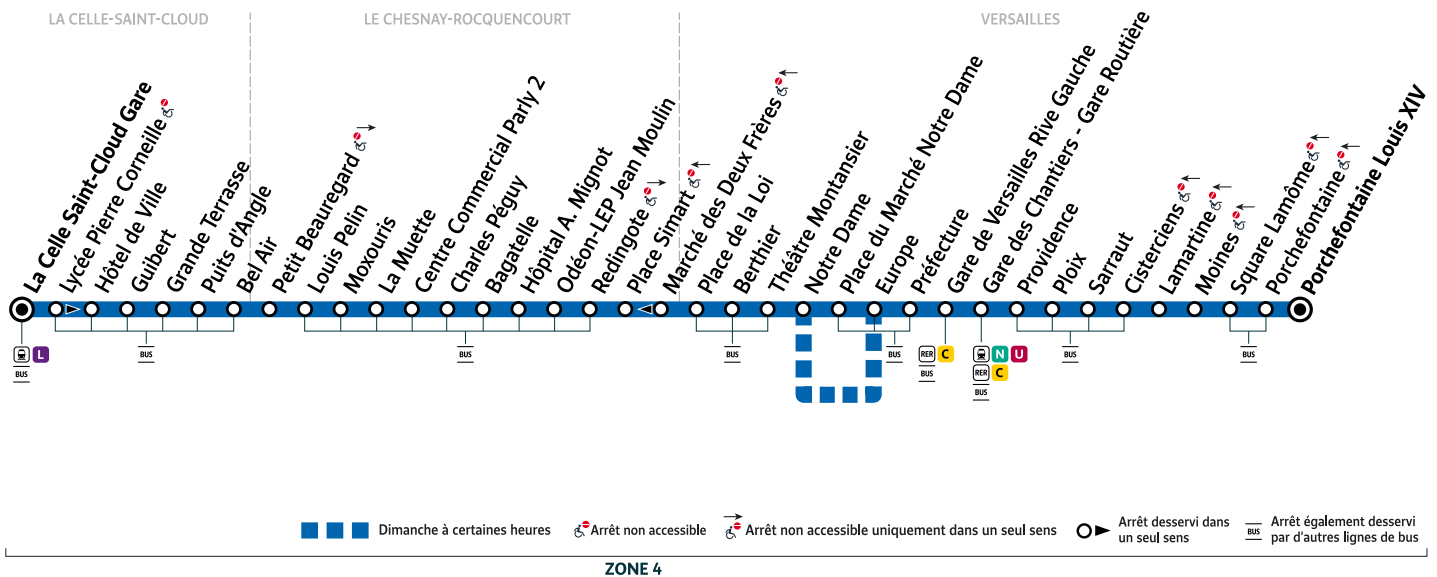

2

LA CELLE-SAINT-CLOUD Gare → VERSAILLES Porchefontaine Louis XIV

Horaires valables à compter du lundi 22 août 2022

		Samedi															
LA CELLE-SAINT-CLOUD	Gare de La Celle-Saint-Cloud	12:20	12:30	12:40	12:50	13:00	13:10	13:20	13:30	13:40	13:50	14:00	14:10	14:20	14:30	14:40	14:50
	Puits d'Angle	12:25	12:35	12:45	12:55	13:05	13:15	13:25	13:35	13:45	13:55	14:05	14:15	14:25	14:35	14:45	14:55
LE CHESNAY-ROCQUENCOURT	Louis Pelin	12:29	12:39	12:49	12:59	13:09	13:19	13:29	13:39	13:49	13:59	14:09	14:19	14:29	14:39	14:49	14:59
	Centre Commercial Parly 2	12:32	12:42	12:52	13:02	13:12	13:22	13:32	13:42	13:52	14:02	14:12	14:22	14:32	14:42	14:52	15:02
	Hôpital A. Mignot	12:36	12:46	12:56	13:06	13:16	13:26	13:36	13:46	13:56	14:06	14:16	14:26	14:36	14:46	14:56	15:06
VERSAILLES	Place de la Loi	12:42	12:52	13:02	13:12	13:22	13:32	13:42	13:52	14:02	14:12	14:22	14:33	14:43	14:53	15:03	15:13
	Europe	12:51	13:01	13:11	13:21	13:31	13:41	13:51	14:01	14:11	14:21	14:33	14:44	14:54	15:04	15:14	15:24
	Gare de Versailles Rive Gauche	12:55	13:05	13:15	13:24	13:34	13:44	13:54	14:04	14:14	14:24	14:36	14:47	14:57	15:07	15:17	15:27
	Gare des Chantiers - Gare Routière	12:59	13:09	13:19	13:27	13:37	13:47	13:57	14:07	14:17	14:27	14:39	14:50	15:00	15:10	15:20	15:30
	Porchefontaine Louis XIV	13:09	13:19	13:30	13:38	13:48	13:58	14:08	14:18	14:27	14:38	14:50	15:00	15:10	15:20	15:30	15:40

		Samedi															
LA CELLE-SAINT-CLOUD	Gare de La Celle-Saint-Cloud	15:00	15:10	15:20	15:30	15:40	15:50	16:00	16:10	16:20	16:30	16:40	16:50	17:00	17:10	17:20	17:30
	Puits d'Angle	15:05	15:15	15:25	15:35	15:45	15:55	16:05	16:15	16:25	16:35	16:45	16:55	17:05	17:15	17:25	17:35
LE CHESNAY-ROCQUENCOURT	Louis Pelin	15:09	15:19	15:29	15:39	15:49	15:59	16:09	16:19	16:29	16:39	16:49	16:59	17:09	17:19	17:29	17:39
	Centre Commercial Parly 2	15:12	15:22	15:32	15:42	15:52	16:02	16:12	16:22	16:32	16:42	16:52	17:02	17:12	17:22	17:32	17:42
	Hôpital A. Mignot	15:16	15:26	15:36	15:46	15:56	16:06	16:16	16:26	16:36	16:46	16:56	17:06	17:16	17:26	17:36	17:46
VERSAILLES	Place de la Loi	15:23	15:33	15:43	15:53	16:03	16:13	16:23	16:33	16:43	16:53	17:03	17:13	17:23	17:33	17:43	17:53
	Europe	15:34	15:44	15:54	16:04	16:14	16:24	16:34	16:44	16:54	17:04	17:14	17:24	17:34	17:44	17:54	18:04
	Gare de Versailles Rive Gauche	15:37	15:47	15:59	16:09	16:19	16:29	16:39	16:49	16:59	17:09	17:19	17:29	17:39	17:49	17:59	18:09
	Gare des Chantiers - Gare Routière	15:40	15:50	16:02	16:12	16:22	16:32	16:42	16:52	17:02	17:12	17:22	17:32	17:42	17:52	18:02	18:12
	Porchefontaine Louis XIV	15:50	16:01	16:13	16:23	16:33	16:43	16:53	17:03	17:13	17:23	17:33	17:43	17:53	18:03	18:13	18:23

📌 Bon à savoir

- Pas de service le lundi 1er mai 2023.
- Ces horaires sont donnés à titre indicatif et les conducteurs Phébus s'efforcent de les respecter. Toutefois, les aléas de la circulation peuvent retarder l'heure de passage indiquée. Faites signe au conducteur pour obtenir l'arrêt de votre bus.