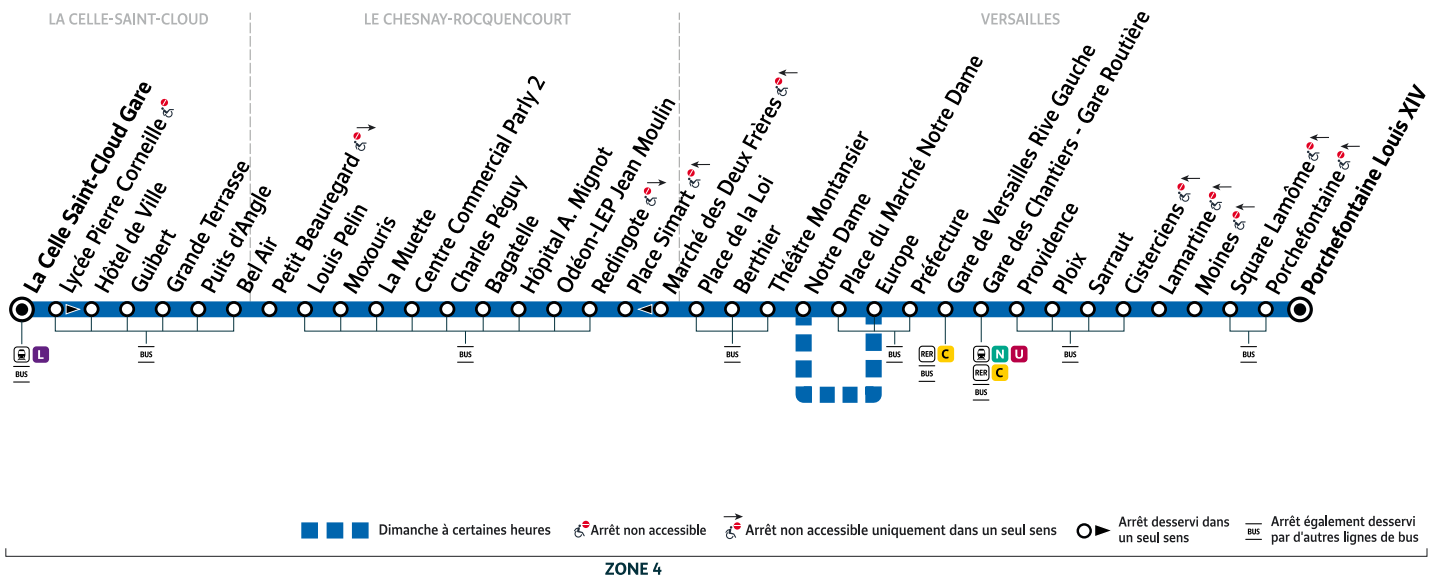

2

LA CELLE-SAINT-CLOUD Gare → VERSAILLES Porchefontaine Louis XIV

Horaires valables à compter du lundi 22 août 2022

Dimanche et jours fériés - Pas de service le lundi 1er mai 2023

LA CELLE-SAINT-CLOUD	Gare de La Celle-Saint-Cloud	7:00	7:20	7:40	8:00	8:20	8:40	9:00	9:20	9:40	10:00	10:20	10:40	11:00	11:20	11:40	12:00
	Puits d'Angle	7:04	7:24	7:44	8:04	8:24	8:44	9:04	9:24	9:44	10:05	10:25	10:45	11:05	11:25	11:45	12:05
LE CHESNAY-ROCQUENCOURT	Louis Pelin	7:07	7:27	7:47	8:07	8:27	8:47	9:07	9:27	9:47	10:08	10:28	10:48	11:08	11:28	11:48	12:08
	Centre Commercial Parly 2	7:09	7:29	7:49	8:10	8:30	8:50	9:10	9:30	9:50	10:11	10:31	10:51	11:11	11:31	11:51	12:11
	Hôpital A. Mignot	7:12	7:32	7:52	8:13	8:33	8:53	9:13	9:33	9:53	10:14	10:34	10:54	11:14	11:34	11:54	12:14
VERSAILLES	Place de la Loi	7:17	7:37	7:57	8:19	8:39	8:59	9:19	9:39	9:59	10:20	10:40	11:00	11:20	11:40	12:00	12:20
	Notre Dame	7:20	7:40	8:00	8:22	8:42	9:02	9:22	9:42	10:03	10:24	10:44	11:04	11:24	11:44	12:04	12:24
	Place du Marché Notre Dame	|	|	|	|	|	|	|	|	|	|	|	|	|	|	|	|
	Europe	7:23	7:43	8:03	8:24	8:44	9:04	9:24	9:44	10:06	10:27	10:47	11:07	11:27	11:47	12:07	12:27
	Gare de Versailles Rive Gauche	7:25	7:45	8:06	8:27	8:47	9:07	9:27	9:47	10:09	10:30	10:50	11:10	11:30	11:50	12:10	12:30
	Gare des Chantiers - Gare Routière	7:28	7:48	8:09	8:30	8:50	9:10	9:30	9:50	10:12	10:33	10:53	11:13	11:33	11:53	12:13	12:33
	Porchefontaine Louis XIV	7:35	7:55	8:16	8:37	8:58	9:18	9:38	10:00	10:22	10:43	11:03	11:23	11:44	12:04	12:24	12:44

i Bon à savoir

- Pas de service le lundi 1er mai 2023.
- Ces horaires sont donnés à titre indicatif et les conducteurs Phébus s'efforcent de les respecter. Toutefois, les aléas de la circulation peuvent retarder l'heure de passage indiquée. Faites signe au conducteur pour obtenir l'arrêt de votre bus.