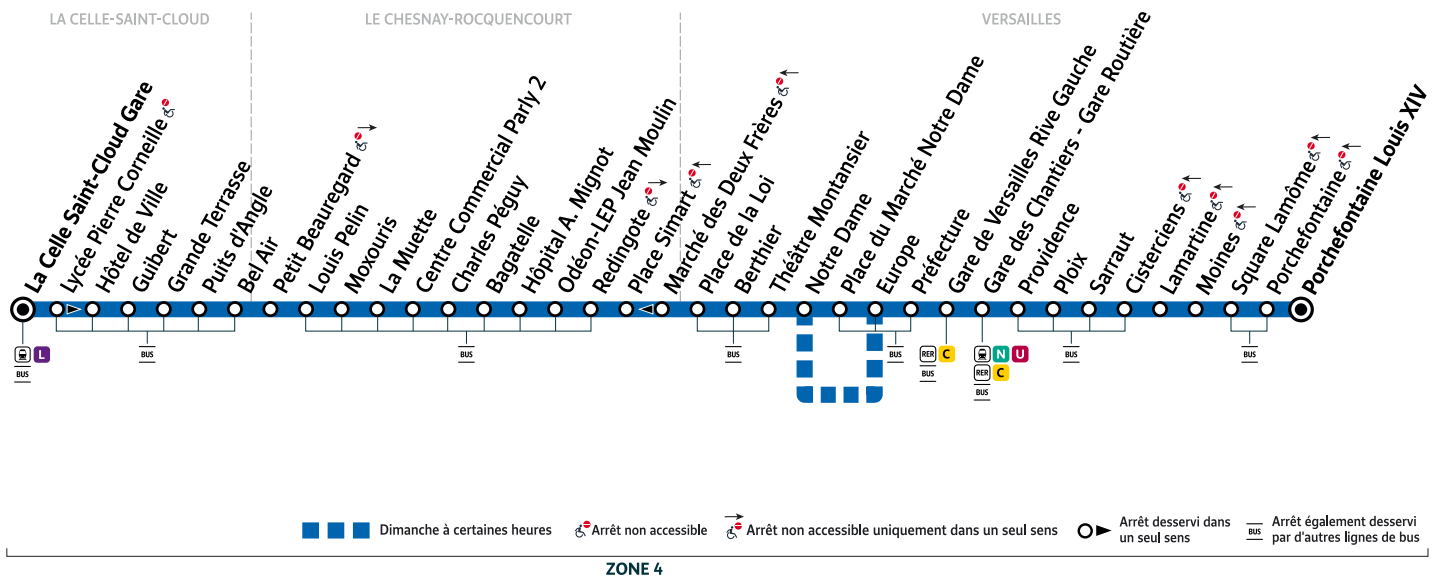

i Bon à savoir

- Pas de service le lundi 1er mai 2023.
- Ces horaires sont donnés à titre indicatif et les conducteurs Phébus s'efforcent de les respecter. Toutefois, les aléas de la circulation peuvent retarder l'heure de passage indiquée. Faites signe au conducteur pour obtenir l'arrêt de votre bus.

2

LA CELLE-SAINT-CLOUD Gare → VERSAILLES Porchefontaine Louis XIV

Horaires valables à compter du lundi 22 août 2022

Dimanche et jours fériés - Pas de service le lundi 1er mai 2023

| | | | | | |
|-------------------------|------------------------------------|-------|------|------|------|
| LA CELLE-SAINT-CLOUD | Gare de La Celle-Saint-Cloud | 23:50 | 0:20 | 0:50 | 1:20 |
| | Puits d'Angle | 23:53 | 0:23 | 0:53 | 1:23 |
| LE CHESNAY-ROCQUENCOURT | Louis Pelin | 23:56 | 0:26 | 0:56 | 1:26 |
| | Centre Commercial Parly 2 | 23:58 | 0:28 | 0:58 | 1:28 |
| | Hôpital A. Mignot | 0:00 | 0:30 | 1:00 | 1:30 |
| VERSAILLES | Place de la Loi | 0:05 | 0:35 | 1:05 | 1:35 |
| | Notre Dame | 0:08 | 0:38 | 1:08 | 1:38 |
| | Place du Marché Notre Dame | 0:09 | 0:39 | 1:09 | 1:39 |
| | Europe | 0:10 | 0:40 | 1:10 | 1:40 |
| | Gare de Versailles Rive Gauche | 0:13 | 0:43 | 1:13 | 1:43 |
| | Gare des Chantiers - Gare Routière | 0:15 | 0:45 | 1:15 | 1:45 |
| | Porchefontaine Louis XIV | 0:22 | 0:52 | 1:22 | 1:52 |