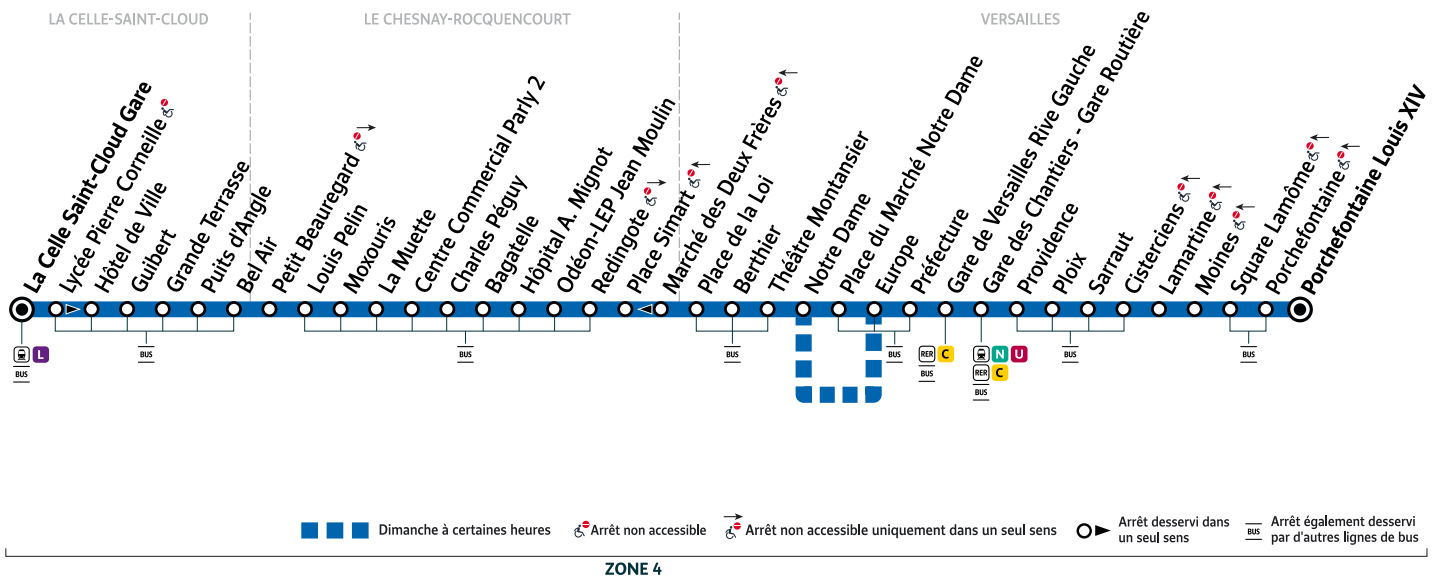

2

VERSAILLES Porchefontaine Louis XIV → LA CELLE-SAINT-CLOUD Gare

Horaires valables à compter du lundi 22 août 2022

		Du lundi au vendredi en période de petites vacances scolaires															
VERSAILLES	Porchefontaine Louis XIV	5:30	5:45	6:00	6:15	6:30	6:44	6:52	7:00	7:08	7:14	7:21	7:28	7:35	7:43	7:51	7:59
	Gare des Chantiers - Gare Routière	5:40	5:55	6:10	6:26	6:41	6:55	7:03	7:11	7:19	7:25	7:32	7:40	7:48	7:56	8:04	8:12
	Gare de Versailles Rive Gauche	5:44	5:59	6:14	6:30	6:45	6:59	7:07	7:15	7:23	7:29	7:37	7:45	7:53	8:00	8:08	8:16
	Europe	5:46	6:01	6:16	6:32	6:47	7:01	7:09	7:17	7:25	7:32	7:40	7:48	7:56	8:04	8:12	8:20
	Place de la Loi	5:51	6:06	6:21	6:38	6:53	7:07	7:15	7:23	7:31	7:40	7:48	7:56	8:03	8:11	8:19	8:27
LE CHESNAY-ROCQUENCOURT	Hôpital A. Mignot	5:57	6:12	6:27	6:44	6:59	7:13	7:21	7:29	7:38	7:47	7:55	8:04	8:11	8:19	8:27	8:35
	Centre Commercial Parly 2	6:00	6:15	6:30	6:47	7:02	7:16	7:24	7:32	7:41	7:50	7:58	8:07	8:14	8:22	8:30	8:38
	Louis Pelin	6:02	6:17	6:32	6:49	7:04	7:18	7:26	7:35	7:44	7:53	8:01	8:10	8:17	8:25	8:33	8:41
LA CELLE-SAINT-CLOUD	Puits d'Angle	6:05	6:20	6:36	6:53	7:08	7:22	7:30	7:40	7:49	7:57	8:05	8:14	8:21	8:29	8:37	8:45
	Gare de La Celle-Saint-Cloud	6:10	6:25	6:41	6:58	7:13	7:27	7:35	7:46	7:55	8:03	8:10	8:19	8:26	8:34	8:42	8:50