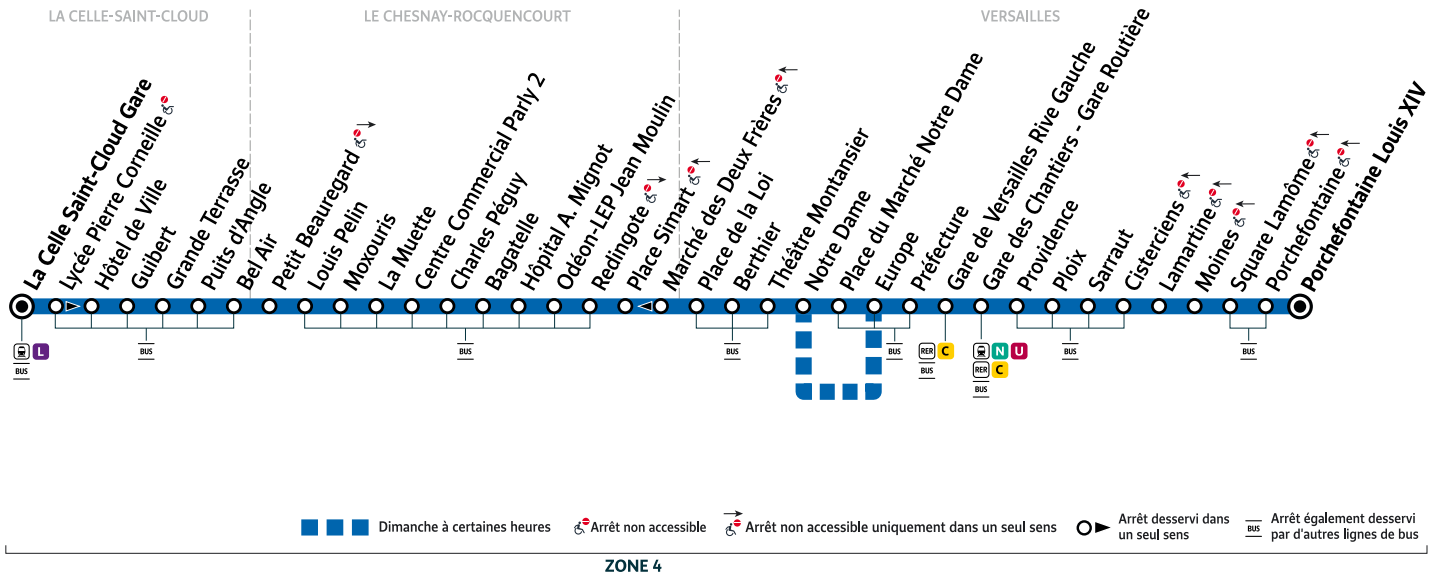

2

VERSAILLES Porchefontaine Louis XIV → LA CELLE-SAINT-CLOUD Gare

Horaires valables à compter du lundi 22 août 2022

		Du lundi au vendredi en période de petites vacances scolaires															
VERSAILLES	Porchefontaine Louis XIV	10:37	10:48	10:58	11:08	11:18	11:28	11:38	11:47	11:58	12:08	12:18	12:28	12:38	12:48	12:58	13:08
	Gare des Chantiers - Gare Routière	10:50	11:01	11:11	11:21	11:31	11:41	11:51	12:00	12:10	12:20	12:30	12:40	12:50	13:00	13:10	13:20
	Gare de Versailles Rive Gauche	10:54	11:05	11:15	11:25	11:35	11:45	11:55	12:04	12:14	12:24	12:34	12:44	12:54	13:04	13:14	13:24
	Europe	10:57	11:07	11:17	11:27	11:37	11:47	11:57	12:07	12:17	12:27	12:37	12:47	12:57	13:07	13:17	13:27
	Place de la Loi	11:04	11:14	11:24	11:34	11:44	11:54	12:04	12:14	12:24	12:34	12:44	12:54	13:04	13:14	13:24	13:34
LE CHESNAY-ROCQUENCOURT	Hôpital A. Mignot	11:11	11:21	11:31	11:41	11:51	12:01	12:11	12:21	12:31	12:41	12:51	13:01	13:11	13:21	13:31	13:41
	Centre Commercial Parly 2	11:14	11:24	11:34	11:44	11:54	12:04	12:14	12:24	12:34	12:44	12:54	13:04	13:14	13:24	13:34	13:44
	Louis Pelin	11:17	11:27	11:37	11:47	11:57	12:07	12:17	12:27	12:37	12:47	12:57	13:07	13:17	13:27	13:37	13:47
LA CELLE-SAINT-CLOUD	Puits d'Angle	11:21	11:31	11:41	11:51	12:01	12:11	12:21	12:31	12:41	12:51	13:01	13:11	13:21	13:31	13:41	13:51
	Gare de La Celle-Saint-Cloud	11:25	11:35	11:45	11:55	12:05	12:15	12:25	12:35	12:45	12:55	13:05	13:15	13:25	13:35	13:45	13:55
		Du lundi au vendredi en période de petites vacances scolaires															
VERSAILLES	Porchefontaine Louis XIV	13:18	13:28	13:38	13:48	13:58	14:08	14:18	14:28	14:38	14:48	14:58	15:08	15:19	15:27	15:37	15:47
	Gare des Chantiers - Gare Routière	13:30	13:40	13:50	14:00	14:10	14:20	14:30	14:40	14:50	15:00	15:10	15:20	15:31	15:40	15:50	16:00
	Gare de Versailles Rive Gauche	13:34	13:44	13:54	14:04	14:14	14:24	14:34	14:44	14:54	15:04	15:14	15:24	15:34	15:43	15:53	16:03
	Europe	13:37	13:47	13:57	14:07	14:17	14:27	14:37	14:47	14:57	15:07	15:17	15:27	15:37	15:46	15:56	16:06
	Place de la Loi	13:44	13:54	14:04	14:14	14:24	14:34	14:44	14:54	15:04	15:14	15:24	15:34	15:44	15:54	16:04	16:14
LE CHESNAY-ROCQUENCOURT	Hôpital A. Mignot	13:51	14:01	14:11	14:21	14:31	14:41	14:51	15:01	15:11	15:21	15:31	15:41	15:51	16:01	16:11	16:21
	Centre Commercial Parly 2	13:54	14:04	14:14	14:24	14:34	14:44	14:54	15:04	15:14	15:24	15:34	15:44	15:54	16:04	16:14	16:24
	Louis Pelin	13:57	14:07	14:17	14:27	14:37	14:47	14:57	15:07	15:17	15:27	15:37	15:47	15:57	16:07	16:17	16:27
LA CELLE-SAINT-CLOUD	Puits d'Angle	14:01	14:11	14:21	14:31	14:41	14:51	15:01	15:11	15:21	15:31	15:41	15:51	16:01	16:11	16:21	16:31
	Gare de La Celle-Saint-Cloud	14:05	14:15	14:25	14:35	14:45	14:55	15:05	15:15	15:25	15:35	15:45	15:55	16:05	16:15	16:25	16:35

i Bon à savoir

- Pas de service le lundi 1er mai 2023.
- Ces horaires sont donnés à titre indicatif et les conducteurs Phébus s'efforcent de les respecter. Toutefois, les aléas de la circulation peuvent retarder l'heure de passage indiquée. Faites signe au conducteur pour obtenir l'arrêt de votre bus.