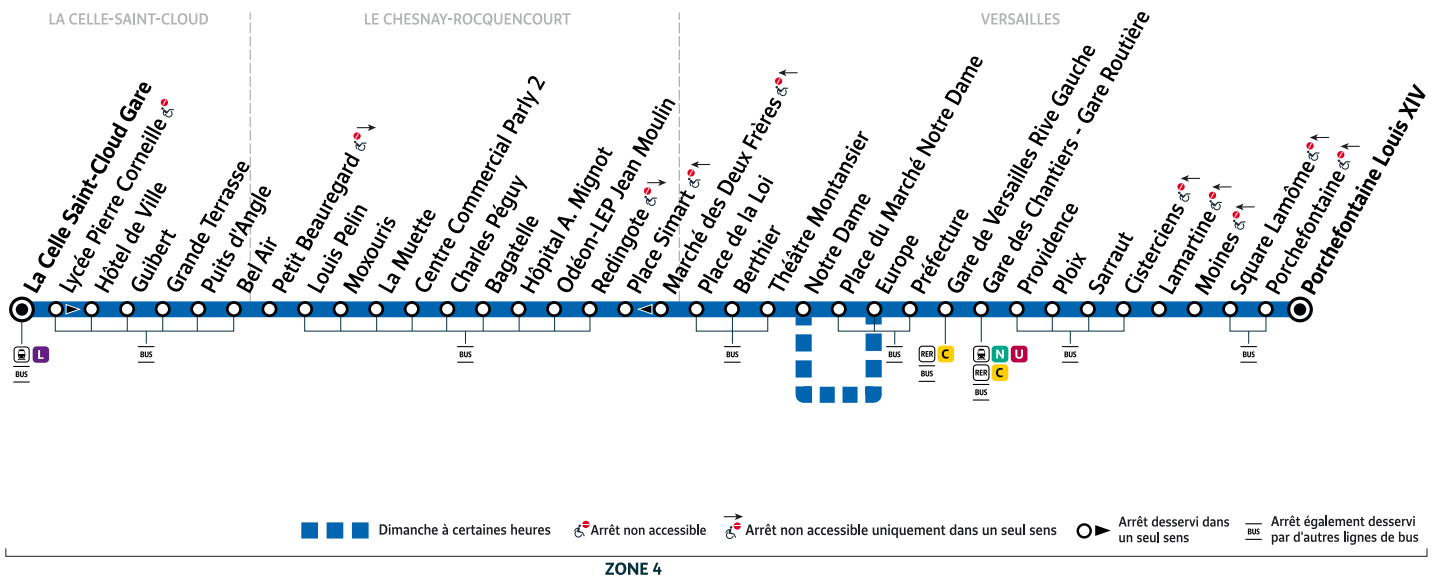

2

VERSAILLES Porchefontaine Louis XIV → LA CELLE-SAINT-CLOUD Gare

Horaires valables à compter du lundi 22 août 2022

		Du lundi au vendredi en période de petites vacances scolaires															
VERSAILLES	Porchefontaine Louis XIV	15:56	16:04	16:12	16:20	16:28	16:36	16:44	16:50	16:58	17:06	17:14	17:22	17:30	17:38	17:46	17:54
	Gare des Chantiers - Gare Routière	16:09	16:17	16:25	16:33	16:41	16:49	16:57	17:03	17:11	17:19	17:27	17:35	17:43	17:51	17:59	18:07
	Gare de Versailles Rive Gauche	16:12	16:20	16:28	16:36	16:44	16:52	17:00	17:08	17:16	17:24	17:32	17:40	17:48	17:56	18:04	18:12
	Europe	16:15	16:23	16:31	16:39	16:47	16:55	17:03	17:11	17:19	17:27	17:35	17:43	17:51	17:59	18:07	18:15
	Place de la Loi	16:23	16:31	16:39	16:47	16:55	17:03	17:11	17:19	17:27	17:35	17:43	17:51	17:59	18:07	18:15	18:23
LE CHESNAY-ROCQUENCOURT	Hôpital A. Mignot	16:30	16:38	16:46	16:54	17:03	17:11	17:19	17:27	17:35	17:43	17:51	17:59	18:07	18:15	18:23	18:31
	Centre Commercial Parly 2	16:33	16:41	16:49	16:57	17:06	17:14	17:22	17:30	17:38	17:46	17:54	18:02	18:10	18:18	18:26	18:34
	Louis Pelin	16:36	16:44	16:52	17:00	17:09	17:17	17:25	17:33	17:41	17:49	17:57	18:05	18:13	18:21	18:29	18:37
LA CELLE-SAINT-CLOUD	Puits d'Angle	16:40	16:48	16:56	17:05	17:14	17:22	17:30	17:38	17:46	17:54	18:02	18:10	18:18	18:25	18:33	18:41
	Gare de La Celle-Saint-Cloud	16:44	16:52	17:00	17:10	17:19	17:27	17:35	17:43	17:51	17:59	18:07	18:15	18:23	18:30	18:38	18:46
		Du lundi au vendredi en période de petites vacances scolaires															
VERSAILLES	Porchefontaine Louis XIV	18:02	18:10	18:18	18:26	18:34	18:42	18:50	18:59	19:09	19:17	19:27	19:37	19:47	20:00	20:10	20:22
	Gare des Chantiers - Gare Routière	18:15	18:23	18:31	18:39	18:47	18:55	19:03	19:12	19:21	19:29	19:39	19:49	19:59	20:09	20:19	20:31
	Gare de Versailles Rive Gauche	18:20	18:28	18:36	18:44	18:52	19:00	19:08	19:17	19:25	19:33	19:43	19:53	20:03	20:13	20:23	20:35
	Europe	18:23	18:31	18:39	18:47	18:55	19:03	19:11	19:20	19:28	19:36	19:46	19:56	20:06	20:16	20:26	20:38
	Place de la Loi	18:31	18:39	18:47	18:55	19:03	19:11	19:19	19:27	19:35	19:43	19:53	20:02	20:12	20:22	20:32	20:44
LE CHESNAY-ROCQUENCOURT	Hôpital A. Mignot	18:39	18:47	18:55	19:03	19:11	19:19	19:27	19:35	19:43	19:51	20:01	20:09	20:19	20:29	20:39	20:51
	Centre Commercial Parly 2	18:42	18:50	18:58	19:06	19:14	19:22	19:30	19:38	19:46	19:54	20:04	20:12	20:22	20:32	20:42	20:53
	Louis Pelin	18:45	18:53	19:01	19:09	19:17	19:25	19:33	19:41	19:49	19:57	20:07	20:15	20:25	20:35	20:45	20:56
LA CELLE-SAINT-CLOUD	Puits d'Angle	18:49	18:57	19:05	19:13	19:21	19:28	19:36	19:44	19:52	20:00	20:10	20:18	20:28	20:38	20:48	20:59
	Gare de La Celle-Saint-Cloud	18:54	19:02	19:10	19:18	19:26	19:33	19:41	19:49	19:57	20:05	20:16	20:24	20:34	20:44	20:54	21:04