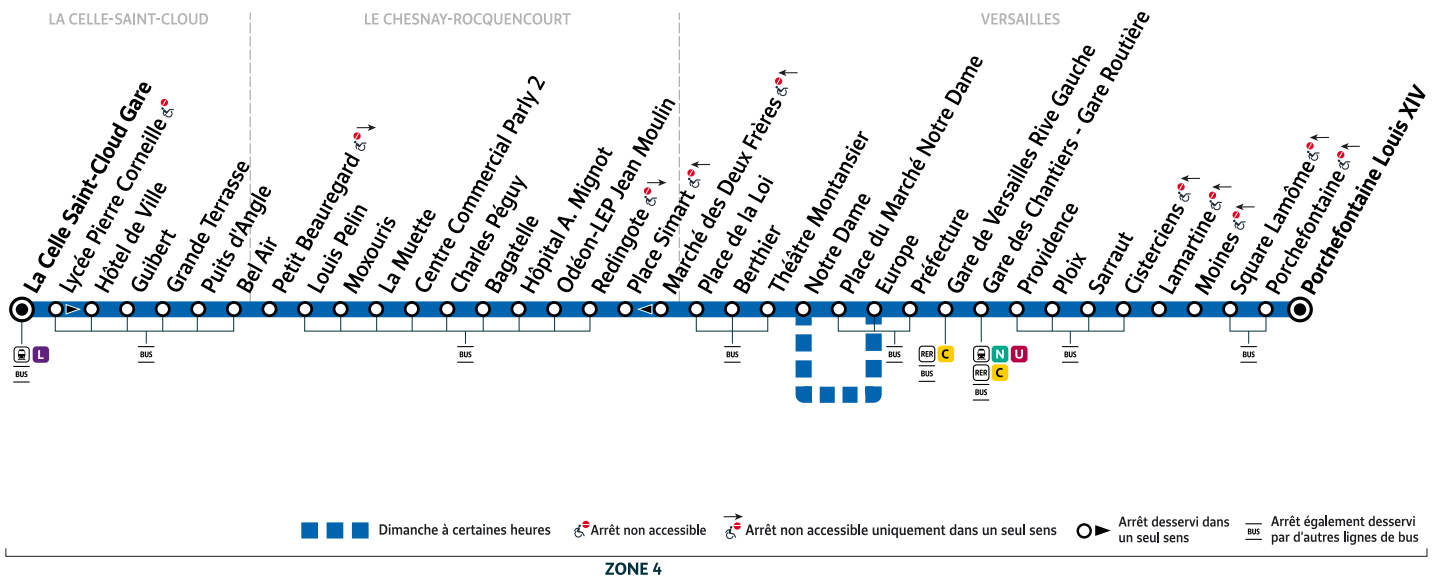

2

VERSAILLES Porchefontaine Louis XIV → LA CELLE-SAINT-CLOUD Gare

Horaires valables à compter du lundi 22 août 2022

		Du lundi au vendredi en période scolaire															
VERSAILLES	Porchefontaine Louis XIV	5:30	5:45	6:00	6:15	6:30	6:41	6:49	6:55	7:02	7:06	7:12	7:17	7:24	7:29	7:35	7:41
	Gare des Chantiers - Gare Routière	5:40	5:55	6:10	6:25	6:40	6:51	6:59	7:05	7:12	7:18	7:25	7:30	7:37	7:43	7:50	7:56
	Gare de Versailles Rive Gauche	5:42	5:57	6:12	6:27	6:44	6:55	7:03	7:09	7:16	7:22	7:29	7:35	7:42	7:48	7:55	8:01
	Europe	5:44	5:59	6:14	6:29	6:47	6:58	7:06	7:12	7:19	7:25	7:32	7:38	7:45	7:51	7:58	8:04
	Place de la Loi	5:49	6:04	6:19	6:34	6:53	7:04	7:12	7:19	7:26	7:32	7:39	7:46	7:53	7:59	8:06	8:12
LE CHESNAY-ROCQUENCOURT	Hôpital A. Mignot	5:55	6:10	6:25	6:40	6:59	7:10	7:19	7:26	7:33	7:39	7:46	7:54	8:01	8:07	8:14	8:20
	Centre Commercial Parly 2	5:57	6:12	6:27	6:42	7:01	7:13	7:22	7:29	7:36	7:42	7:49	7:57	8:04	8:10	8:17	8:23
	Louis Pelin	5:59	6:14	6:29	6:44	7:03	7:16	7:25	7:32	7:39	7:44	7:51	7:59	8:06	8:12	8:19	8:25
LA CELLE-SAINT-CLOUD	Puits d'Angle	6:03	6:18	6:33	6:48	7:07	7:20	7:29	7:37	7:44	7:50	7:57	8:05	8:12	8:19	8:26	8:32
	Gare de La Celle-Saint-Cloud	6:07	6:22	6:37	6:52	7:11	7:25	7:34	7:42	7:50	7:56	8:03	8:11	8:18	8:25	8:32	8:38
		Du lundi au vendredi en période scolaire															
VERSAILLES	Porchefontaine Louis XIV	7:48	7:54	8:01	8:06	8:13	8:19	8:26	8:32	8:41	8:47	8:55	9:02	9:09	9:17	9:28	9:36
	Gare des Chantiers - Gare Routière	8:03	8:09	8:16	8:22	8:29	8:35	8:42	8:48	8:56	9:02	9:09	9:16	9:23	9:31	9:41	9:49
	Gare de Versailles Rive Gauche	8:08	8:14	8:21	8:27	8:34	8:40	8:47	8:53	9:01	9:07	9:14	9:21	9:27	9:35	9:45	9:53
	Europe	8:11	8:17	8:24	8:30	8:37	8:43	8:50	8:56	9:04	9:10	9:17	9:24	9:30	9:38	9:48	9:56
	Place de la Loi	8:19	8:25	8:32	8:38	8:45	8:51	8:58	9:04	9:11	9:17	9:24	9:31	9:37	9:45	9:55	10:03
LE CHESNAY-ROCQUENCOURT	Hôpital A. Mignot	8:27	8:33	8:40	8:46	8:53	8:59	9:06	9:12	9:19	9:25	9:32	9:39	9:45	9:53	10:03	10:11
	Centre Commercial Parly 2	8:30	8:36	8:43	8:49	8:56	9:02	9:09	9:15	9:22	9:29	9:36	9:43	9:49	9:57	10:07	10:15
	Louis Pelin	8:32	8:38	8:45	8:51	8:58	9:04	9:11	9:17	9:24	9:31	9:38	9:45	9:51	9:59	10:10	10:18
LA CELLE-SAINT-CLOUD	Puits d'Angle	8:39	8:45	8:50	8:56	9:03	9:08	9:15	9:21	9:27	9:34	9:41	9:48	9:54	10:02	10:13	10:21
	Gare de La Celle-Saint-Cloud	8:45	8:50	8:55	9:01	9:08	9:13	9:20	9:25	9:31	9:38	9:45	9:52	9:58	10:07	10:18	10:26