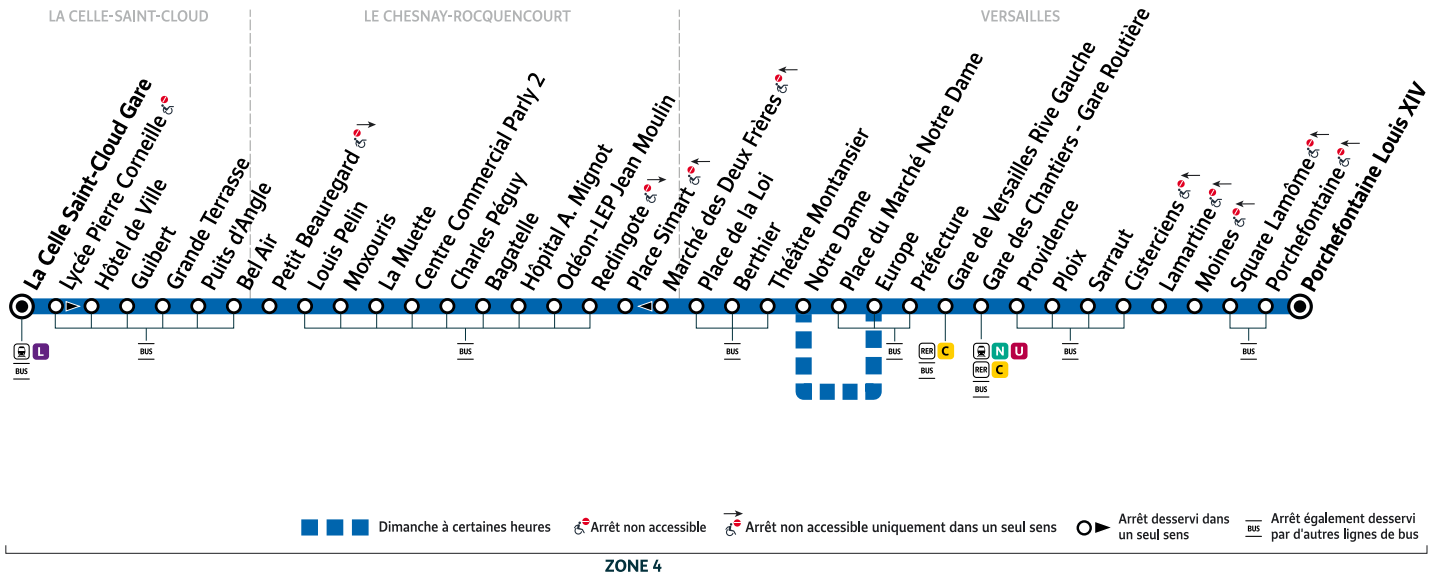

2

VERSAILLES Porchefontaine Louis XIV → LA CELLE-SAINT-CLOUD Gare

Horaires valables à compter du lundi 22 août 2022

		Du lundi au vendredi en période scolaire															
VERSAILLES	Porchefontaine Louis XIV	15:08	15:18	15:28	15:37	15:44	15:51	15:58	16:04	16:11	16:17	16:24	16:30	16:37	16:42	16:49	16:54
	Gare des Chantiers - Gare Routière	15:21	15:31	15:41	15:50	15:57	16:04	16:11	16:17	16:24	16:30	16:37	16:43	16:50	16:55	17:02	17:08
	Gare de Versailles Rive Gauche	15:25	15:35	15:45	15:54	16:01	16:08	16:15	16:21	16:28	16:34	16:41	16:47	16:54	16:59	17:06	17:12
	Europe	15:28	15:38	15:48	15:57	16:04	16:11	16:18	16:24	16:31	16:37	16:44	16:50	16:57	17:03	17:10	17:16
	Place de la Loi	15:35	15:45	15:56	16:05	16:12	16:19	16:26	16:32	16:39	16:45	16:52	16:58	17:05	17:11	17:18	17:24
LE CHESNAY-ROCQUENCOURT	Hôpital A. Mignot	15:43	15:53	16:04	16:13	16:20	16:27	16:34	16:40	16:47	16:53	17:00	17:06	17:14	17:20	17:27	17:33
	Centre Commercial Parly 2	15:46	15:56	16:07	16:16	16:23	16:30	16:37	16:43	16:50	16:56	17:03	17:09	17:17	17:23	17:30	17:36
	Louis Pelin	15:49	15:59	16:10	16:19	16:26	16:33	16:40	16:46	16:53	16:59	17:06	17:12	17:20	17:26	17:33	17:39
LA CELLE-SAINT-CLOUD	Puits d'Angle	15:53	16:03	16:14	16:23	16:30	16:37	16:44	16:50	16:57	17:03	17:10	17:16	17:24	17:30	17:37	17:43
	Gare de La Celle-Saint-Cloud	15:58	16:08	16:19	16:28	16:35	16:42	16:49	16:55	17:02	17:08	17:15	17:21	17:29	17:35	17:42	17:48
		Du lundi au vendredi en période scolaire															
VERSAILLES	Porchefontaine Louis XIV	17:01	17:07	17:14	17:20	17:25	17:31	17:37	17:43	17:49	17:55	18:01	18:07	18:13	18:19	18:25	18:31
	Gare des Chantiers - Gare Routière	17:15	17:21	17:28	17:34	17:39	17:45	17:51	17:57	18:03	18:09	18:15	18:21	18:27	18:33	18:39	18:45
	Gare de Versailles Rive Gauche	17:19	17:25	17:32	17:38	17:44	17:50	17:56	18:02	18:08	18:14	18:20	18:26	18:32	18:38	18:44	18:50
	Europe	17:23	17:29	17:36	17:42	17:48	17:54	18:00	18:06	18:12	18:18	18:24	18:30	18:36	18:42	18:48	18:54
	Place de la Loi	17:31	17:37	17:44	17:50	17:56	18:02	18:08	18:14	18:20	18:26	18:32	18:38	18:44	18:50	18:56	19:02
LE CHESNAY-ROCQUENCOURT	Hôpital A. Mignot	17:40	17:46	17:53	17:59	18:05	18:11	18:17	18:23	18:28	18:34	18:40	18:46	18:52	18:58	19:04	19:10
	Centre Commercial Parly 2	17:43	17:49	17:56	18:02	18:08	18:14	18:20	18:26	18:31	18:37	18:43	18:49	18:55	19:01	19:07	19:12
	Louis Pelin	17:47	17:53	18:00	18:06	18:12	18:18	18:23	18:29	18:34	18:40	18:46	18:52	18:58	19:04	19:10	19:15
LA CELLE-SAINT-CLOUD	Puits d'Angle	17:51	17:57	18:04	18:10	18:16	18:22	18:27	18:33	18:38	18:44	18:50	18:56	19:02	19:08	19:15	19:20
	Gare de La Celle-Saint-Cloud	17:56	18:02	18:09	18:15	18:21	18:27	18:32	18:38	18:43	18:49	18:55	19:01	19:07	19:13	19:20	19:25

i Bon à savoir

- Pas de service le lundi 1er mai 2023.
- Ces horaires sont donnés à titre indicatif et les conducteurs Phébus s'efforcent de les respecter. Toutefois, les aléas de la circulation peuvent retarder l'heure de passage indiquée. Faites signe au conducteur pour obtenir l'arrêt de votre bus.