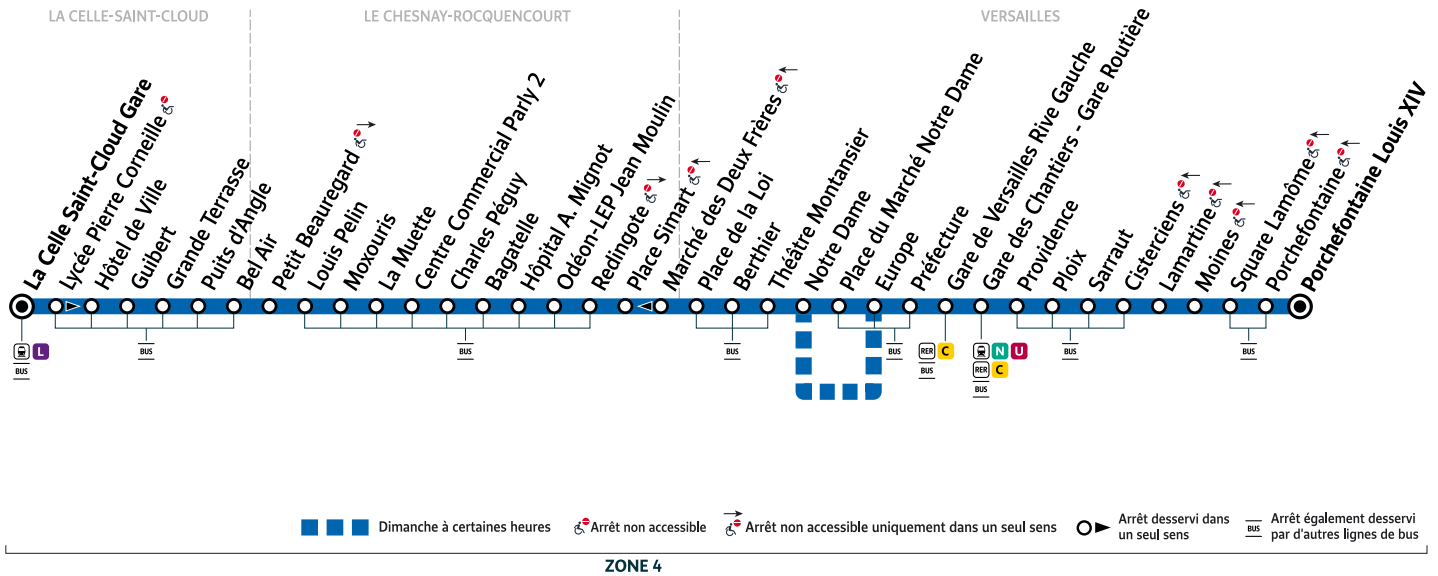

2

VERSAILLES Porchefontaine Louis XIV → LA CELLE-SAINT-CLOUD Gare

Horaires valables à compter du lundi 22 août 2022

		Du lundi au vendredi en période scolaire															
VERSAILLES	Porchefontaine Louis XIV	18:37	18:43	18:51	18:58	19:06	19:12	19:20	19:30	19:40	19:50	20:00	20:10	20:20	20:35	20:50	21:05
	Gare des Chantiers - Gare Routière	18:51	18:57	19:05	19:12	19:18	19:24	19:32	19:42	19:52	20:02	20:10	20:20	20:30	20:45	20:59	21:14
	Gare de Versailles Rive Gauche	18:56	19:02	19:10	19:16	19:22	19:28	19:36	19:46	19:56	20:06	20:14	20:24	20:34	20:49	21:03	21:17
	Europe	19:00	19:06	19:13	19:19	19:25	19:31	19:39	19:49	19:59	20:09	20:17	20:27	20:37	20:52	21:05	21:19
	Place de la Loi	19:08	19:14	19:20	19:26	19:32	19:38	19:46	19:56	20:06	20:15	20:23	20:33	20:43	20:58	21:11	21:25
LE CHESNAY-ROCQUENCOURT	Hôpital A. Mignot	19:16	19:22	19:28	19:34	19:40	19:46	19:54	20:04	20:13	20:22	20:30	20:40	20:50	21:04	21:17	21:31
	Centre Commercial Parly 2	19:18	19:24	19:30	19:36	19:42	19:48	19:56	20:06	20:15	20:24	20:32	20:42	20:52	21:06	21:19	21:33
	Louis Pelin	19:21	19:27	19:33	19:39	19:45	19:51	19:59	20:09	20:18	20:27	20:35	20:45	20:55	21:09	21:22	21:36
LA CELLE-SAINT-CLOUD	Puits d'Angle	19:26	19:32	19:38	19:44	19:50	19:56	20:04	20:13	20:22	20:31	20:39	20:49	20:58	21:12	21:25	21:39
	Gare de La Celle-Saint-Cloud	19:31	19:37	19:43	19:49	19:55	20:01	20:08	20:17	20:26	20:35	20:43	20:53	21:02	21:16	21:29	21:43
		Du lundi au vendredi en période scolaire															
VERSAILLES	Porchefontaine Louis XIV	21:35	22:05	22:35	23:05	23:35	0:05	0:35	1:05	1:35							
	Gare des Chantiers - Gare Routière	21:44	22:14	22:43	23:13	23:43	0:13	0:43	1:12	1:42							
	Gare de Versailles Rive Gauche	21:47	22:17	22:46	23:16	23:46	0:16	0:46	1:15	1:45							
	Europe	21:49	22:19	22:48	23:18	23:48	0:18	0:48	1:17	1:47							
	Place de la Loi	21:55	22:24	22:53	23:23	23:53	0:23	0:53	1:22	1:52							
LE CHESNAY-ROCQUENCOURT	Hôpital A. Mignot	22:01	22:30	22:59	23:29	23:59	0:29	0:59	1:28	1:58							
	Centre Commercial Parly 2	22:03	22:32	23:01	23:31	0:01	0:31	1:01	1:30	2:00							
	Louis Pelin	22:06	22:34	23:03	23:33	0:03	0:33	1:03	1:32	2:02							
LA CELLE-SAINT-CLOUD	Puits d'Angle	22:09	22:37	23:06	23:36	0:06	0:36	1:06	1:35	2:05							
	Gare de La Celle-Saint-Cloud	22:13	22:41	23:10	23:40	0:10	0:40	1:10	1:39	2:09							