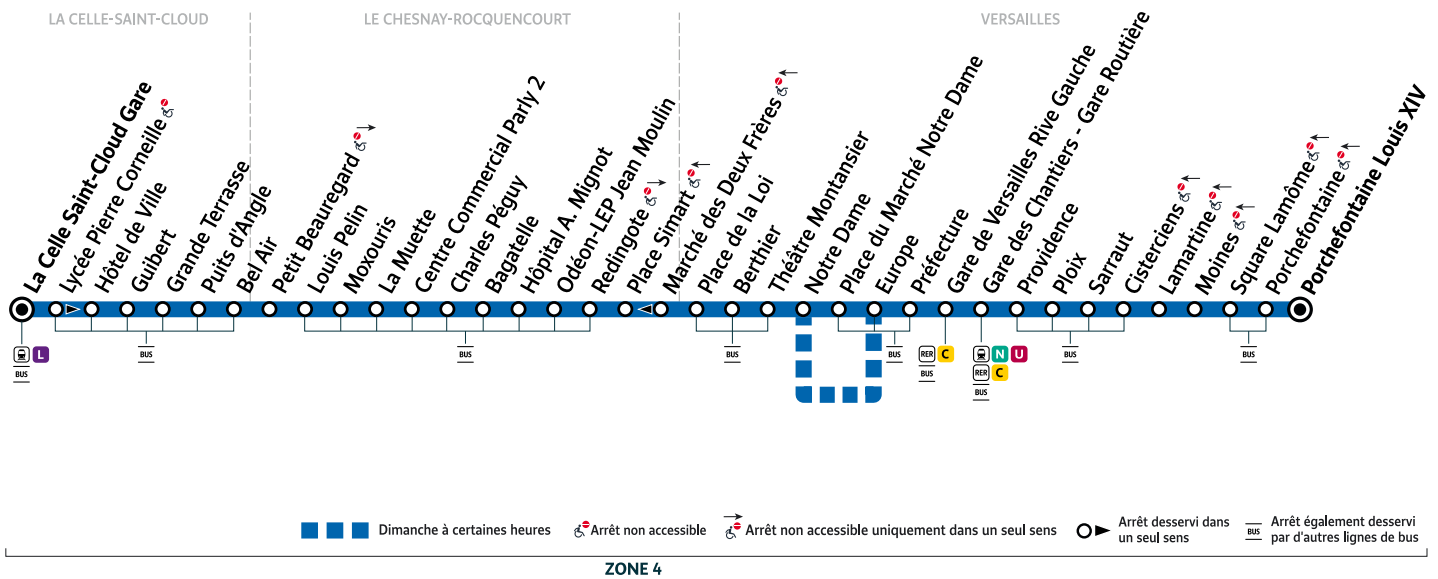

2

VERSAILLES Porchefontaine Louis XIV → LA CELLE-SAINT-CLOUD Gare

Horaires valables à compter du lundi 22 août 2022

		Du lundi au vendredi en période scolaire															
VERSAILLES	Porchefontaine Louis XIV	9:46	9:56	10:06	10:16	10:26	10:36	10:46	10:56	11:06	11:16	11:26	11:36	11:46	11:57	12:07	12:17
	Gare des Chantiers - Gare Routière	9:59	10:09	10:19	10:29	10:39	10:49	10:59	11:09	11:19	11:29	11:39	11:49	11:59	12:10	12:20	12:30
	Gare de Versailles Rive Gauche	10:03	10:13	10:23	10:33	10:43	10:53	11:03	11:13	11:23	11:33	11:43	11:53	12:03	12:14	12:24	12:34
	Europe	10:06	10:16	10:26	10:36	10:46	10:56	11:06	11:16	11:26	11:36	11:46	11:56	12:06	12:17	12:27	12:37
	Place de la Loi	10:13	10:23	10:33	10:43	10:53	11:03	11:13	11:23	11:33	11:43	11:53	12:03	12:13	12:24	12:34	12:44
LE CHESNAY-ROCQUENCOURT	Hôpital A. Mignot	10:21	10:31	10:41	10:51	11:01	11:11	11:21	11:31	11:41	11:51	12:01	12:11	12:21	12:32	12:42	12:52
	Centre Commercial Parly 2	10:25	10:35	10:45	10:55	11:05	11:15	11:25	11:35	11:45	11:55	12:05	12:15	12:25	12:36	12:46	12:56
	Louis Pelin	10:28	10:38	10:48	10:58	11:08	11:18	11:28	11:38	11:48	11:58	12:08	12:18	12:28	12:39	12:49	12:59
LA CELLE-SAINT-CLOUD	Puits d'Angle	10:31	10:41	10:51	11:01	11:11	11:21	11:31	11:41	11:51	12:01	12:11	12:21	12:31	12:42	12:52	13:02
	Gare de La Celle-Saint-Cloud	10:36	10:46	10:56	11:06	11:16	11:26	11:36	11:46	11:56	12:06	12:16	12:26	12:36	12:47	12:57	13:07
		Du lundi au vendredi en période scolaire															
VERSAILLES	Porchefontaine Louis XIV	12:27	12:37	12:47	12:57	13:07	13:17	13:27	13:37	13:47	13:57	14:07	14:17	14:27	14:37	14:47	14:57
	Gare des Chantiers - Gare Routière	12:40	12:50	13:00	13:10	13:20	13:30	13:40	13:50	14:00	14:10	14:20	14:30	14:40	14:50	15:00	15:10
	Gare de Versailles Rive Gauche	12:44	12:54	13:04	13:14	13:24	13:34	13:44	13:54	14:04	14:14	14:24	14:34	14:44	14:54	15:04	15:14
	Europe	12:47	12:57	13:07	13:17	13:27	13:37	13:47	13:57	14:07	14:17	14:27	14:37	14:47	14:57	15:07	15:17
	Place de la Loi	12:54	13:04	13:14	13:24	13:34	13:44	13:54	14:04	14:14	14:24	14:34	14:44	14:54	15:04	15:14	15:24
LE CHESNAY-ROCQUENCOURT	Hôpital A. Mignot	13:02	13:12	13:22	13:32	13:42	13:52	14:02	14:12	14:22	14:32	14:42	14:52	15:02	15:12	15:22	15:32
	Centre Commercial Parly 2	13:06	13:16	13:26	13:36	13:46	13:56	14:06	14:16	14:26	14:36	14:46	14:56	15:06	15:16	15:26	15:36
	Louis Pelin	13:09	13:19	13:29	13:39	13:49	13:59	14:09	14:19	14:29	14:39	14:49	14:59	15:09	15:19	15:29	15:39
LA CELLE-SAINT-CLOUD	Puits d'Angle	13:12	13:22	13:32	13:42	13:52	14:02	14:12	14:22	14:32	14:42	14:52	15:02	15:12	15:22	15:32	15:42
	Gare de La Celle-Saint-Cloud	13:17	13:27	13:37	13:47	13:57	14:07	14:17	14:27	14:37	14:47	14:57	15:07	15:17	15:27	15:37	15:47

Bon à savoir

- Pas de service le lundi 1er mai 2023.
- Ces horaires sont donnés à titre indicatif et les conducteurs Phébus s'efforcent de les respecter. Toutefois, les aléas de la circulation peuvent retarder l'heure de passage indiquée. Faites signe au conducteur pour obtenir l'arrêt de votre bus.