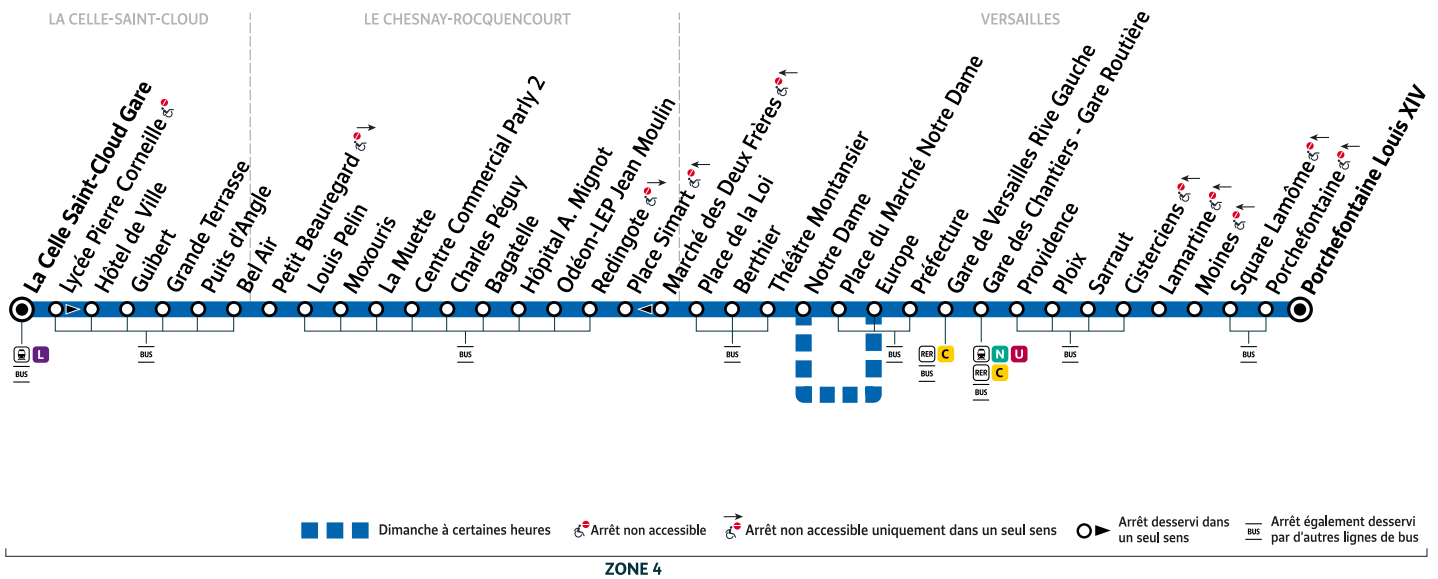

2

VERSAILLES Porchefontaine Louis XIV → LA CELLE-SAINT-CLOUD Gare

Horaires valables à compter du lundi 22 août 2022

		Du lundi au vendredi en période de petites vacances scolaires											
VERSAILLES	Porchefontaine Louis XIV	20:35	20:50	21:05	21:35	22:05	22:35	23:05	23:35	0:05	0:35	1:05	1:35
	Gare des Chantiers - Gare Routière	20:44	20:59	21:14	21:44	22:14	22:43	23:13	23:43	0:13	0:43	1:13	1:43
	Gare de Versailles Rive Gauche	20:48	21:03	21:18	21:48	22:17	22:46	23:16	23:46	0:16	0:46	1:16	1:46
	Europe	20:51	21:05	21:20	21:50	22:19	22:48	23:18	23:48	0:18	0:48	1:18	1:48
	Place de la Loi	20:57	21:11	21:26	21:56	22:24	22:53	23:23	23:53	0:23	0:53	1:23	1:53
LE CHESNAY-ROCQUENCOURT	Hôpital A. Mignot	21:03	21:17	21:32	22:02	22:30	22:59	23:29	23:59	0:29	0:59	1:29	1:59
	Centre Commercial Parly 2	21:05	21:19	21:34	22:04	22:32	23:01	23:31	0:01	0:31	1:01	1:31	2:01
	Louis Pelin	21:08	21:22	21:37	22:07	22:34	23:03	23:33	0:03	0:33	1:03	1:33	2:03
LA CELLE-SAINT-CLOUD	Puits d'Angle	21:11	21:25	21:40	22:10	22:37	23:06	23:36	0:06	0:36	1:06	1:36	2:06
	Gare de La Celle-Saint-Cloud	21:16	21:30	21:45	22:15	22:41	23:10	23:40	0:10	0:40	1:10	1:40	2:10