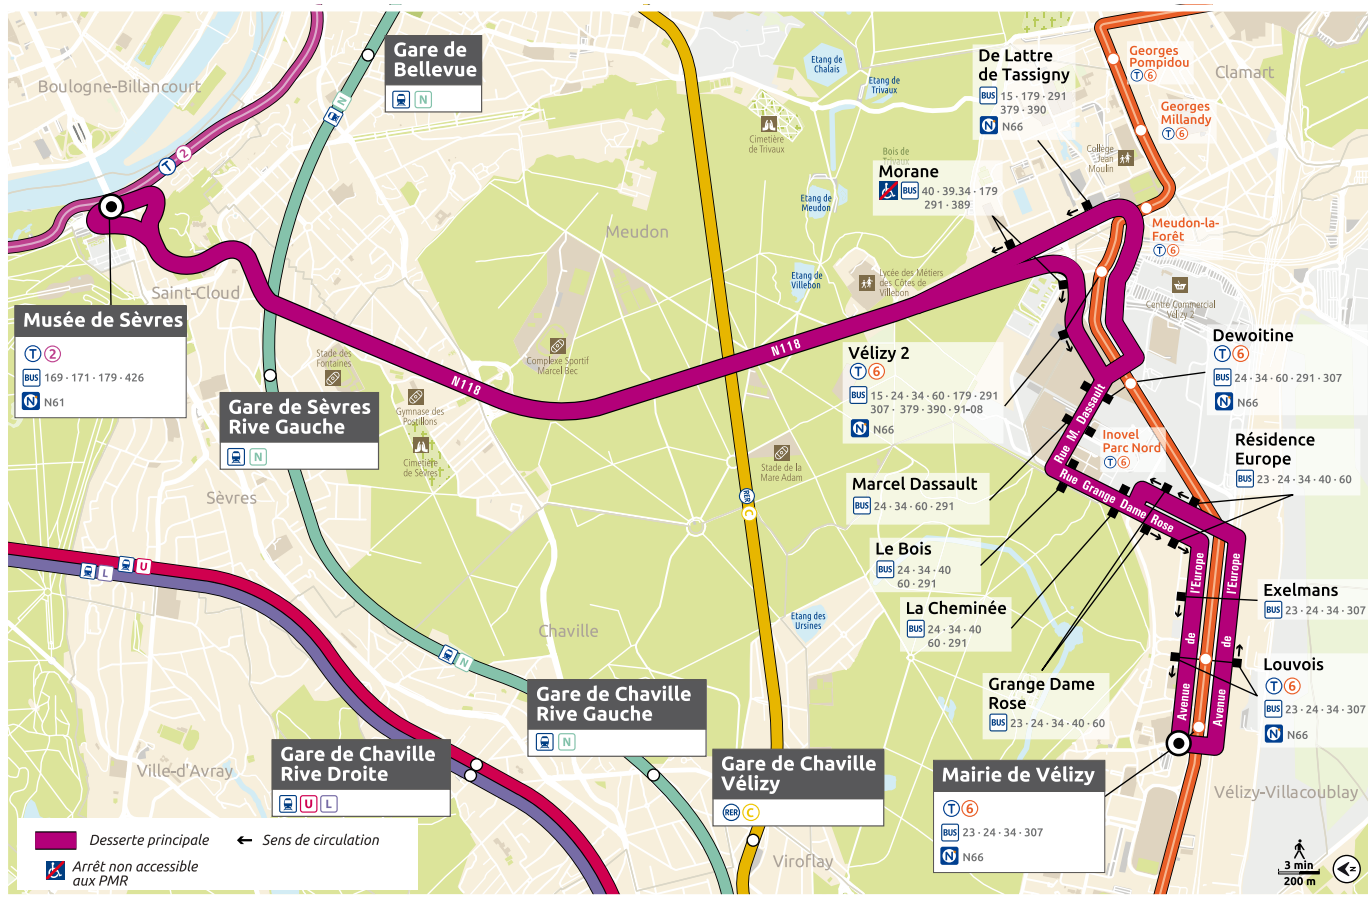

Horaires valables à compter du lundi 11 mars 2019

Du lundi au vendredi

VÉLIZY-VILLACOUBLAY	Mairie de Vélizy	6:00	6:10	6:20	6:30	6:40	6:50	7:00	7:10	7:20	7:30	7:40	7:47	7:54	8:01
	Louvois	6:01	6:11	6:21	6:31	6:41	6:51	7:01	7:11	7:21	7:31	7:41	7:48	7:55	8:02
	Résidence Europe	6:02	6:12	6:22	6:32	6:42	6:52	7:02	7:12	7:22	7:32	7:42	7:49	7:56	8:03
	Grange Dame Rose	6:02	6:12	6:22	6:32	6:42	6:52	7:02	7:12	7:22	7:32	7:42	7:49	7:56	8:03
	Le Bois	6:04	6:14	6:24	6:34	6:44	6:54	7:04	7:14	7:24	7:34	7:44	7:51	7:58	8:05
MEUDON	Morane	6:08	6:18	6:28	6:39	6:49	6:59	7:09	7:19	7:29	7:41	7:51	7:58	8:05	8:12
SÈVRES	Musée de Sèvres	6:16	6:26	6:36	6:48	6:58	7:08	7:20	7:31	7:42	7:54	8:04	8:11	8:18	8:25
VÉLIZY-VILLACOUBLAY	Mairie de Vélizy	8:08	8:14	8:20	8:26	8:32	8:38	8:44	8:50	8:56	9:02	9:08	9:15	9:22	9:30
	Louvois	8:09	8:15	8:21	8:27	8:33	8:39	8:45	8:51	8:57	9:03	9:09	9:16	9:23	9:31
	Résidence Europe	8:10	8:16	8:22	8:28	8:34	8:40	8:46	8:52	8:58	9:04	9:10	9:17	9:24	9:32
	Grange Dame Rose	8:10	8:16	8:22	8:28	8:34	8:40	8:46	8:52	8:58	9:04	9:10	9:17	9:24	9:32
	Le Bois	8:12	8:18	8:24	8:30	8:36	8:42	8:48	8:54	9:00	9:06	9:12	9:19	9:26	9:34
MEUDON	Morane	8:19	8:25	8:31	8:38	8:44	8:50	8:56	9:02	9:08	9:14	9:18	9:24	9:31	9:39
SÈVRES	Musée de Sèvres	8:32	8:38	8:44	8:51	8:57	9:03	9:09	9:14	9:20	9:25	9:29	9:35	9:41	9:49