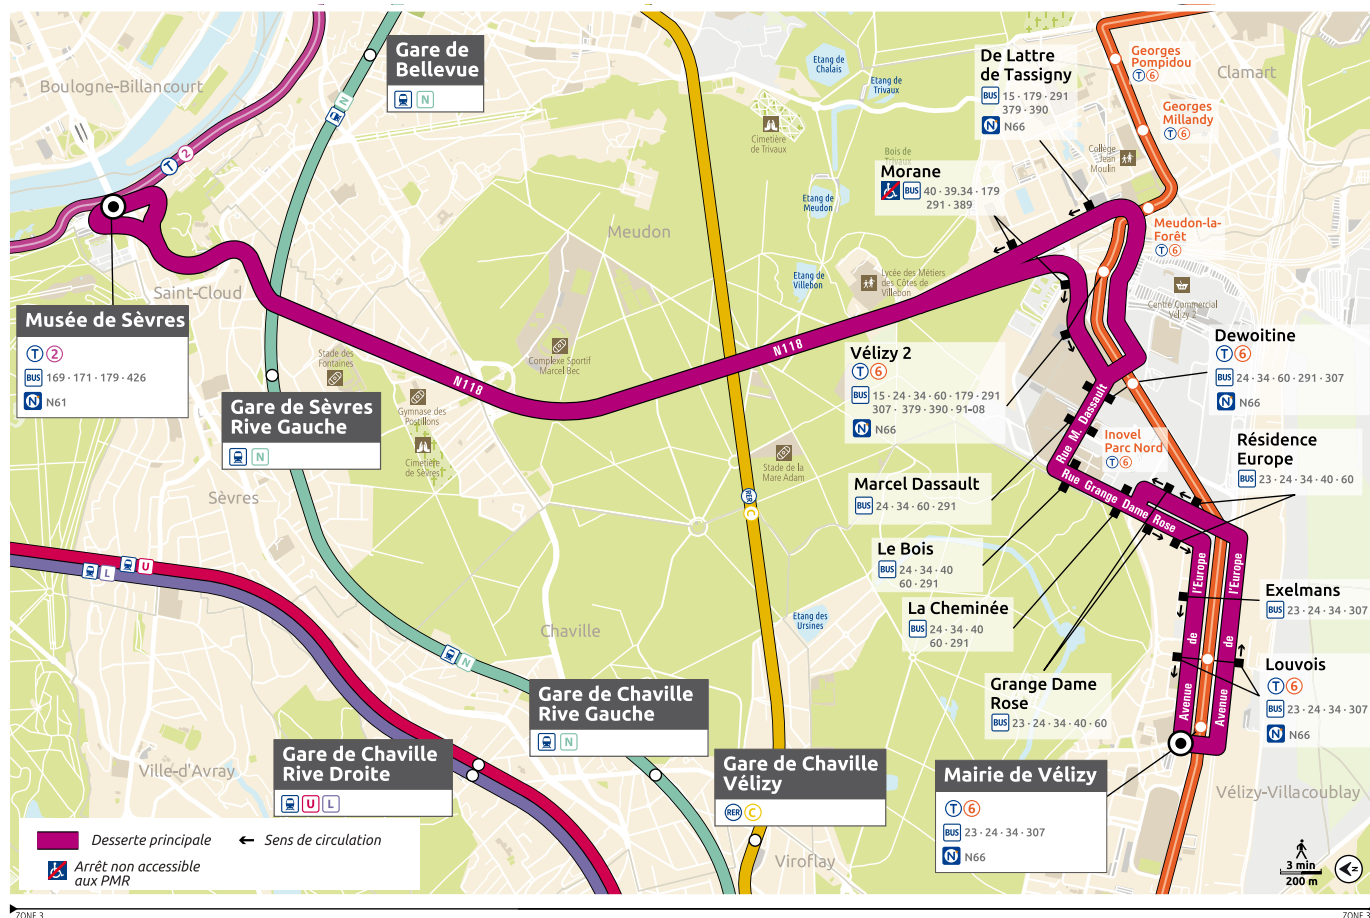

Bus

45

**SÈVRES Musée de Sèvres
→ VÉLIZY-VILLACOUBLAY Mairie de Vélizy**

Horaires valables à compter du lundi 11 mars 2019

Du lundi au vendredi

SÈVRES	Musée de Sèvres	6:00	6:10	6:20	6:30	6:40	6:50	7:00	7:10	7:20	7:30	7:38	7:45	7:53	8:00
MEUDON	Morane	6:06	6:16	6:26	6:36	6:46	6:56	7:07	7:17	7:27	7:37	7:45	7:53	8:01	8:08
VÉLIZY-VILLACOUBLAY	Vélizy 2	6:06	6:16	6:26	6:36	6:46	6:56	7:07	7:17	7:27	7:38	7:46	7:54	8:02	8:09
	Le Bois	6:09	6:19	6:29	6:39	6:49	6:59	7:11	7:21	7:31	7:42	7:50	7:58	8:06	8:13
	Grange Dame Rose	6:11	6:21	6:31	6:41	6:51	7:01	7:13	7:23	7:33	7:44	7:52	8:00	8:08	8:15
	Résidence Europe	6:11	6:21	6:31	6:41	6:51	7:01	7:13	7:24	7:34	7:45	7:53	8:01	8:09	8:16
	Louvois	6:13	6:23	6:33	6:43	6:53	7:03	7:15	7:26	7:36	7:47	7:55	8:03	8:11	8:18
	Mairie de Vélizy	6:14	6:24	6:34	6:44	6:54	7:04	7:16	7:27	7:37	7:48	7:56	8:04	8:12	8:19

i Bon à savoir

- Pas de service les samedis, dimanches et jours fériés.
- Ces horaires sont donnés à titre indicatif et les conducteurs Phébus s'efforcent de les respecter. Toutefois, les aléas de la circulation peuvent retarder l'heure de passage indiquée. Faites signe au conducteur pour obtenir l'arrêt de votre bus.

**Contact
PHEBUS**

**01 39 20 16 20
Phebus.tm.fr**

Phébus - Keolis Versailles
12, avenue du Général de Gaulle
BP 146 - 78001 Versailles