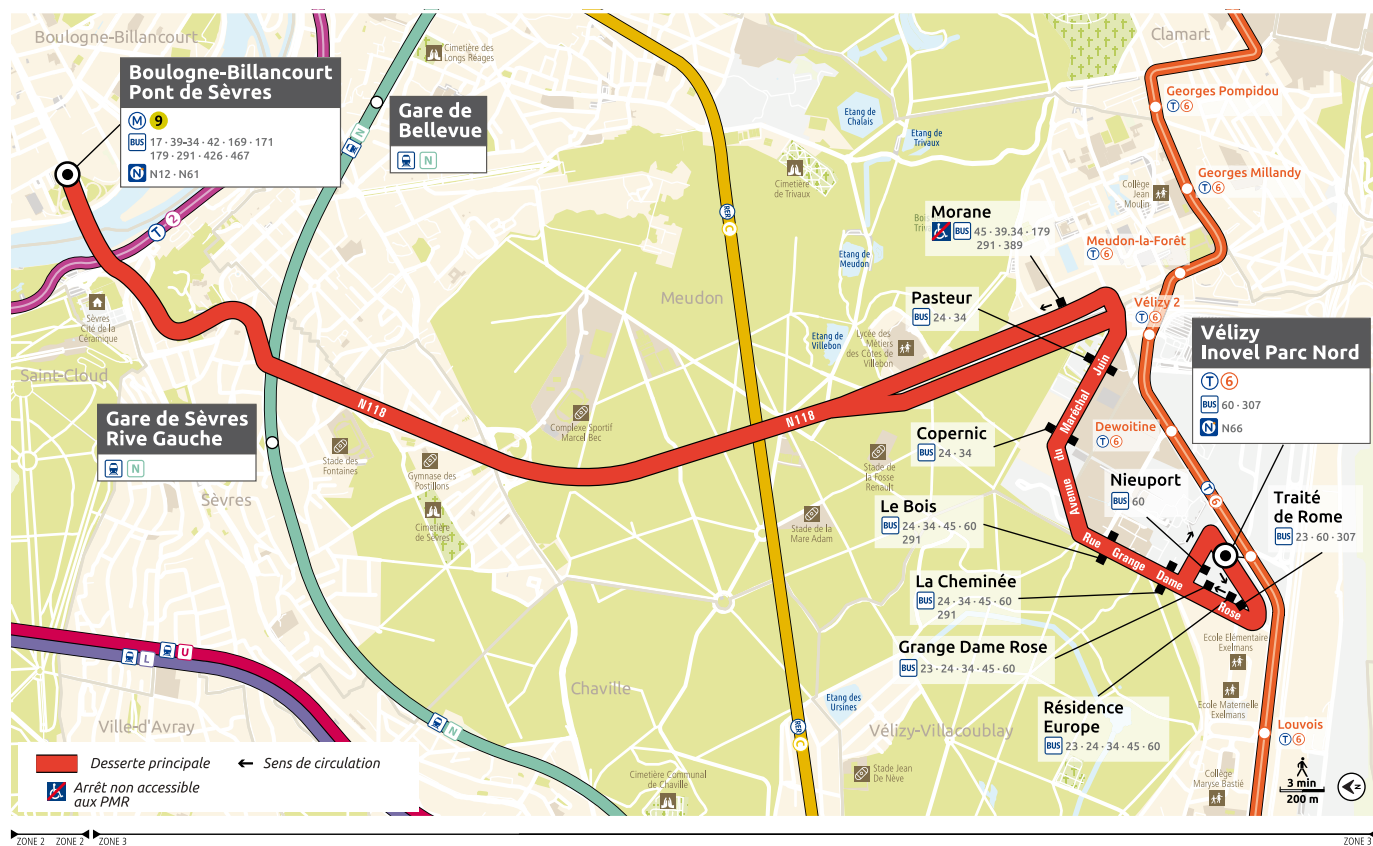

Bus**40****BOULOGNE-BILLANCOURT Pont de Sèvres
→ VÉLIZY-VILLACOUBLAY Inovel Parc Nord**

Horaires valables à compter du lundi 11 mars 2019

**Du lundi au vendredi**

BOULOGNE-BILLANCOURT	Pont de Sèvres	6:00	6:15	6:30	6:45	7:00	7:10	7:20	7:30	7:40	7:50	8:00	8:10	8:20
MEUDON	Pasteur	6:07	6:22	6:38	6:53	7:08	7:18	7:28	7:38	7:48	7:58	8:09	8:19	8:29
	Copernic	6:08	6:23	6:39	6:54	7:09	7:19	7:30	7:40	7:50	8:00	8:11	8:21	8:31
VÉLIZY-VILLACOUBLAY	Le Bois	6:09	6:24	6:40	6:55	7:10	7:20	7:31	7:41	7:51	8:01	8:12	8:22	8:32
	La Cheminée	6:10	6:25	6:41	6:56	7:11	7:21	7:32	7:42	7:52	8:02	8:13	8:23	8:33
	Nieuport	6:10	6:25	6:41	6:56	7:11	7:21	7:32	7:42	7:52	8:02	8:13	8:23	8:33
	Inovel Parc Nord	6:11	6:26	6:42	6:57	7:12	7:22	7:33	7:43	7:53	8:03	8:14	8:24	8:34
BOULOGNE-BILLANCOURT	Pont de Sèvres	8:30	8:40	8:50	9:00	9:10	9:20	9:30	9:45	10:00	10:35	11:20	12:05	12:50
MEUDON	Pasteur	8:39	8:49	8:59	9:09	9:19	9:29	9:39	9:53	10:08	10:43	11:27	12:12	12:57
	Copernic	8:41	8:51	9:01	9:11	9:21	9:31	9:41	9:55	10:10	10:44	11:28	12:13	12:58
VÉLIZY-VILLACOUBLAY	Le Bois	8:42	8:52	9:02	9:12	9:22	9:32	9:42	9:56	10:11	10:45	11:29	12:14	12:59
	La Cheminée	8:43	8:53	9:03	9:13	9:23	9:33	9:43	9:57	10:12	10:46	11:30	12:15	13:00
	Nieuport	8:43	8:53	9:03	9:13	9:23	9:33	9:43	9:57	10:12	10:46	11:30	12:15	13:00
	Inovel Parc Nord	8:44	8:54	9:04	9:14	9:24	9:34	9:44	9:58	10:13	10:47	11:31	12:16	13:01