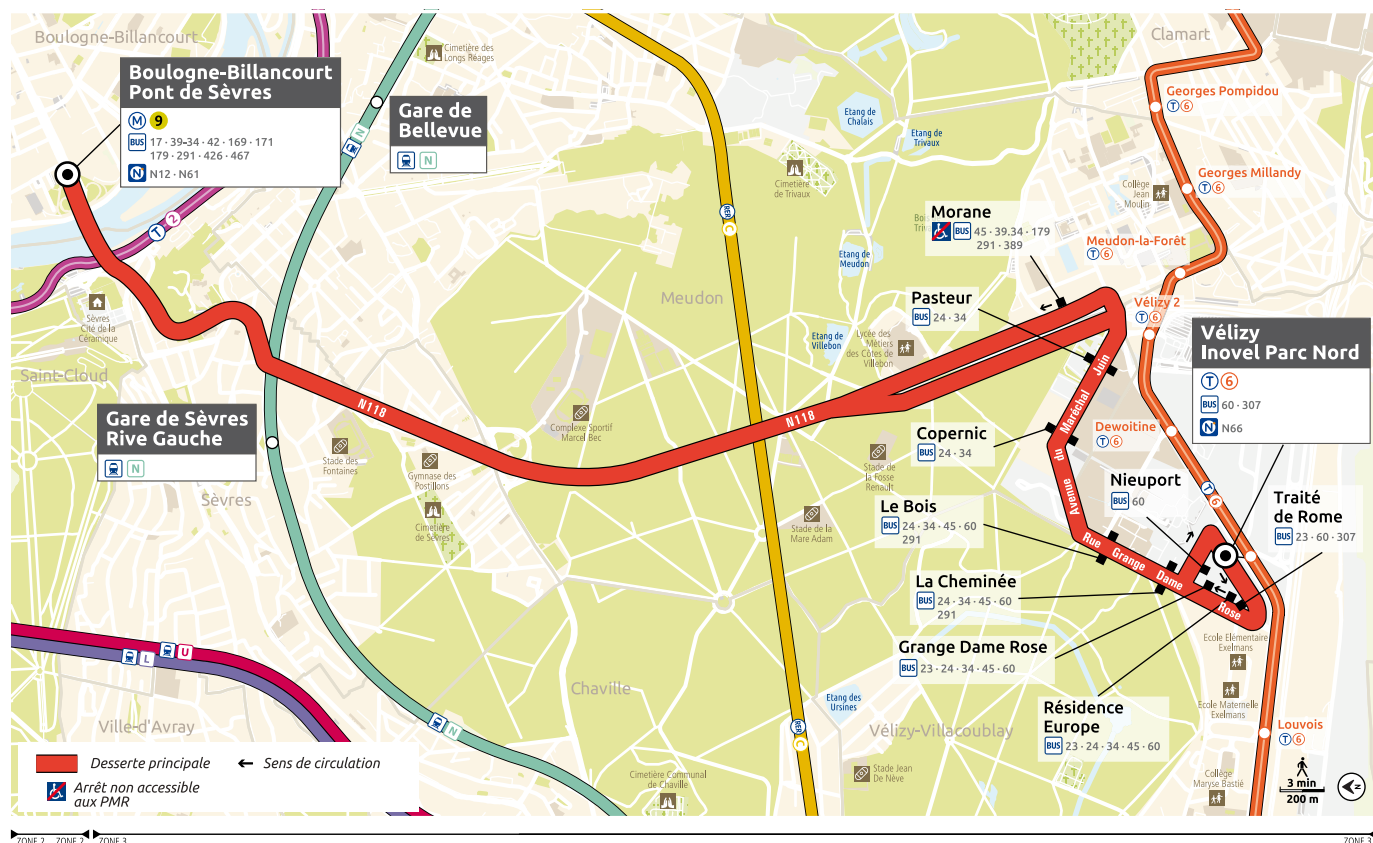

Bus

40

**VÉLIZY-VILLACOUBLAY Inovel Parc Nord
→ BOULOGNE-BILLANCOURT Pont de Sèvres**

Horaires valables à compter du lundi 11 mars 2019

Du lundi au vendredi

VÉLIZY-VILLACOUBLAY	Inovel Parc Nord	6:25	6:45	6:55	7:05	7:15	7:25	7:35	7:45	7:55	8:05	8:15	8:25	8:35
	Europe Sud	6:26	6:46	6:56	7:06	7:16	7:26	7:36	7:46	7:56	8:06	8:16	8:26	8:36
	Résidence Europe	6:26	6:46	6:56	7:06	7:17	7:27	7:37	7:47	7:57	8:07	8:17	8:27	8:37
	Grange Dame Rose	6:27	6:47	6:57	7:07	7:18	7:28	7:38	7:48	7:58	8:08	8:18	8:28	8:38
	La Cheminée	6:28	6:48	6:58	7:08	7:19	7:29	7:39	7:49	7:59	8:09	8:19	8:29	8:39
MEUDON	Le Bois	6:28	6:48	6:58	7:08	7:19	7:29	7:39	7:49	7:59	8:09	8:19	8:29	8:39
	Copernic	6:29	6:49	6:59	7:09	7:20	7:30	7:40	7:50	8:00	8:10	8:20	8:30	8:40
	Pasteur	6:30	6:50	7:00	7:10	7:21	7:31	7:41	7:51	8:01	8:11	8:21	8:31	8:41
BOULOGNE-BILLANCOURT	Morane	6:32	6:52	7:02	7:12	7:24	7:34	7:44	7:54	8:04	8:14	8:24	8:33	8:43
	Pont de Sèvres	6:39	7:00	7:11	7:22	7:35	7:45	7:55	8:06	8:16	8:26	8:36	8:45	8:55

i Bon à savoir

- Pas de service les samedis, dimanches et jours fériés.
- Ces horaires sont donnés à titre indicatif et les conducteurs Phébus s'efforcent de les respecter. Toutefois, les aléas de la circulation peuvent retarder l'heure de passage indiquée. Faites signe au conducteur pour obtenir l'arrêt de votre bus.

**Contact
PHEBUS**

**01 39 20 16 20
Phebus.tm.fr**

Phébus - Keolis Versailles
12, avenue du Général de Gaulle
BP 146 - 78001 Versailles