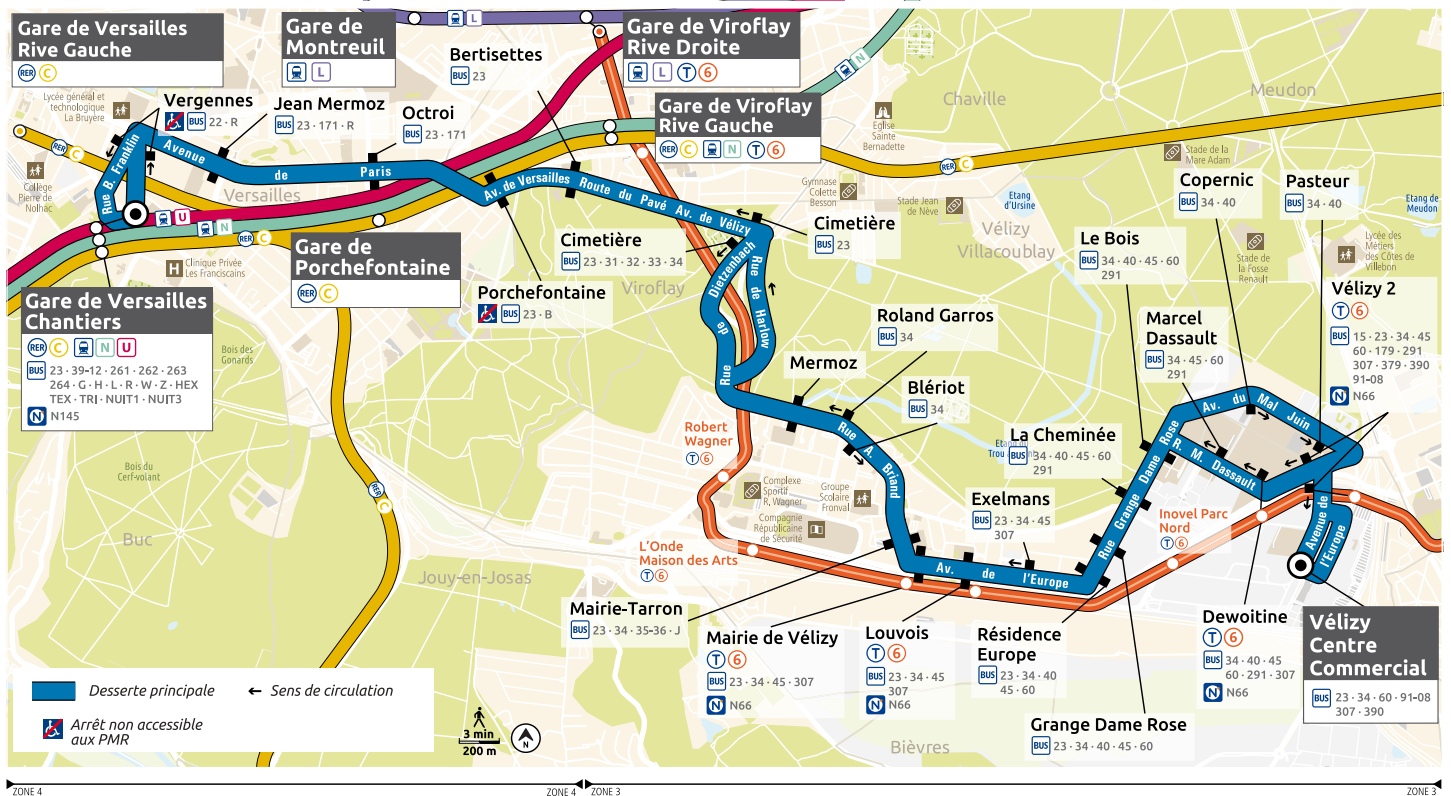

Horaires valables à compter du lundi 11 mars 2019

Lundi au vendredi

VERSAILLES	Gare des Chantiers	6:00	6:30	6:50	7:05	7:20	7:35	7:50	8:05	8:17	8:35	8:50	9:05	9:20	9:35	10:15	11:15	12:15
	Vergennes	6:01	6:31	6:51	7:06	7:21	7:36	7:51	8:06	8:18	8:36	8:51	9:06	9:21	9:36	10:16	11:16	12:16
	Jean Mermoz	6:02	6:32	6:52	7:07	7:22	7:37	7:53	8:08	8:20	8:38	8:53	9:07	9:22	9:37	10:17	11:17	12:17
	Octroi	6:04	6:34	6:54	7:09	7:24	7:39	7:55	8:11	8:23	8:41	8:55	9:09	9:24	9:39	10:19	11:19	12:19
	Porchefontaine	6:05	6:35	6:55	7:11	7:26	7:41	7:57	8:13	8:25	8:43	8:57	9:11	9:26	9:41	10:21	11:21	12:21
VIROFLAY	Bertissettes	6:06	6:36	6:56	7:12	7:27	7:42	7:58	8:14	8:26	8:44	8:58	9:12	9:27	9:42	10:22	11:22	12:22
	Cimetière	6:08	6:38	6:58	7:14	7:29	7:44	8:01	8:17	8:29	8:47	9:01	9:14	9:29	9:44	10:24	11:24	12:24
VÉLIZY-VILLACOUBLAY	Mermoz	6:10	6:40	7:00	7:16	7:31	7:47	8:04	8:21	8:33	8:51	9:04	9:17	9:32	9:47	10:27	11:27	12:27
	Blériot	6:11	6:41	7:01	7:17	7:32	7:48	8:05	8:23	8:35	8:53	9:06	9:18	9:33	9:48	10:28	11:28	12:28
	Mairie-Tarron	6:12	6:43	7:03	7:19	7:34	7:50	8:07	8:25	8:37	8:55	9:08	9:20	9:35	9:50	10:30	11:30	12:30
	Mairie de Vélizy	6:13	6:44	7:04	7:20	7:35	7:51	8:08	8:26	8:38	8:56	9:09	9:21	9:36	9:51	10:31	11:31	12:31
	Louvois	6:14	6:45	7:05	7:21	7:36	7:52	8:09	8:27	8:39	8:57	9:10	9:22	9:37	9:52	10:32	11:32	12:32
	Résidence Europe	6:16	6:47	7:07	7:23	7:38	7:54	8:11	8:29	8:41	8:59	9:12	9:24	9:39	9:54	10:34	11:34	12:34
	Grange Dame Rose	6:16	6:47	7:07	7:24	7:39	7:55	8:12	8:30	8:42	9:00	9:13	9:25	9:39	9:54	10:34	11:34	12:34
	La Cheminée	6:17	6:48	7:08	7:25	7:40	7:56	8:13	8:31	8:43	9:01	9:14	9:26	9:40	9:55	10:35	11:35	12:35
Le Bois	6:17	6:49	7:09	7:26	7:41	7:57	8:14	8:32	8:44	9:02	9:15	9:27	9:41	9:56	10:36	11:36	12:36	
MEUDON	Copernic	6:18	6:50	7:10	7:27	7:42	7:58	8:15	8:33	8:45	9:03	9:16	9:28	9:42	9:57	10:37	11:37	12:37
	Pasteur	6:20	6:51	7:11	7:29	7:44	8:00	8:17	8:35	8:47	9:05	9:18	9:30	9:44	9:58	10:38	11:38	12:38
VÉLIZY-VILLACOUBLAY	Vélizy 2	6:21	6:53	7:13	7:31	7:46	8:02	8:19	8:37	8:49	9:07	9:20	9:32	9:46	10:00	10:40	11:40	12:40
	Centre Commercial	6:23	6:55	7:15	7:33	7:48	8:04	8:21	8:39	8:51	9:09	9:22	9:34	9:48	10:02	10:42	11:42	12:42