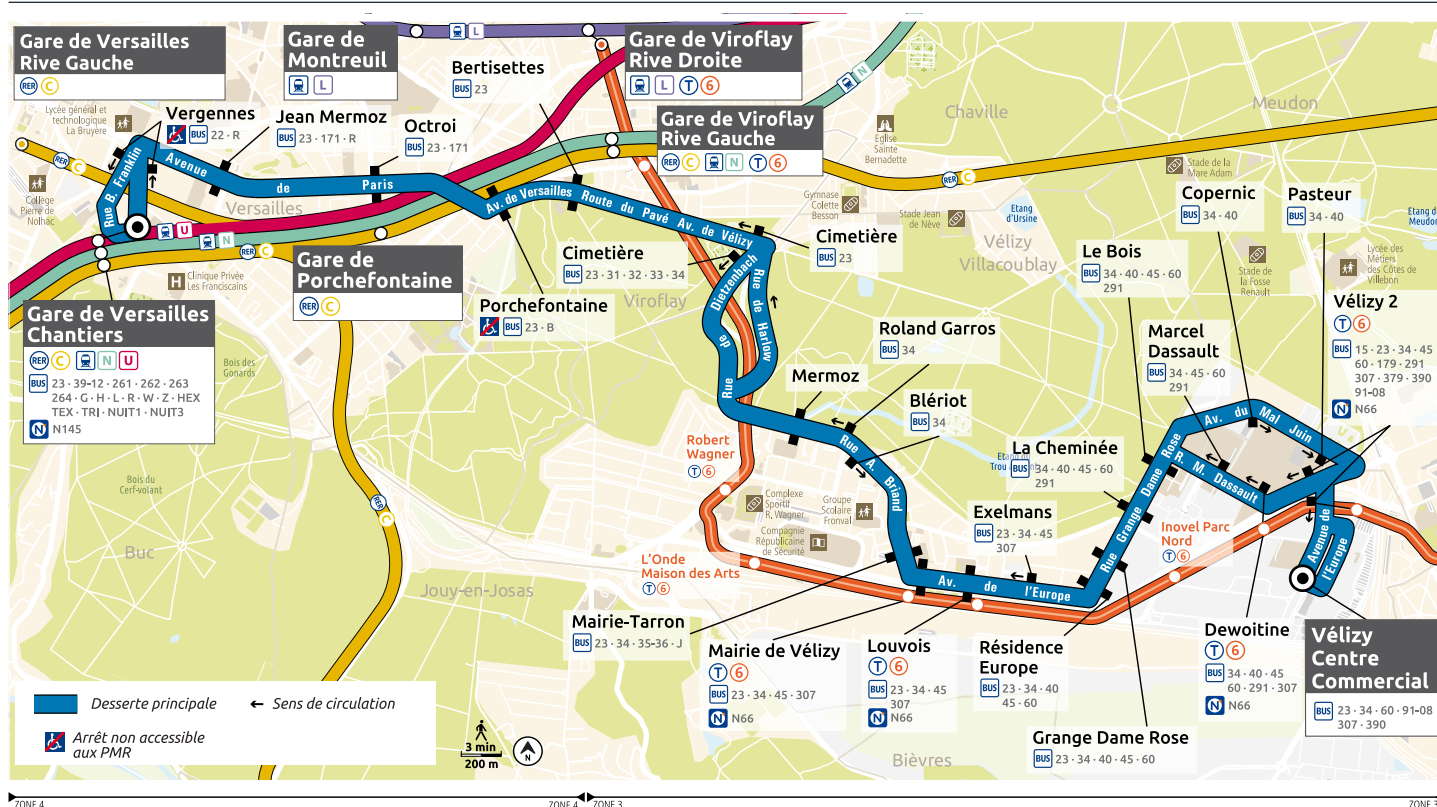

Horaires valables à compter du lundi 11 mars 2019

Lundi au vendredi

VÉLIZY-VILLACOUBLAY	Centre Commercial	6:30	6:55	7:20	7:35	8:05	8:20	8:35	8:50	9:05	9:35	10:15	11:15	12:15	13:15	14:15	15:05	15:35
	Vélizy 2	6:32	6:57	7:22	7:37	8:07	8:22	8:37	8:52	9:07	9:37	10:17	11:17	12:17	13:17	14:17	15:07	15:37
	Dewoitine	6:33	6:58	7:23	7:38	8:08	8:23	8:38	8:53	9:08	9:38	10:18	11:18	12:18	13:18	14:18	15:08	15:38
	Marcel Dassault	6:33	6:58	7:23	7:38	8:08	8:24	8:39	8:54	9:09	9:38	10:18	11:18	12:18	13:18	14:18	15:08	15:38
	Le Bois	6:34	6:59	7:24	7:39	8:09	8:25	8:40	8:55	9:10	9:39	10:19	11:19	12:19	13:19	14:19	15:09	15:39
	La Cheminée	6:35	7:00	7:25	7:40	8:10	8:26	8:41	8:56	9:11	9:40	10:20	11:20	12:20	13:20	14:20	15:10	15:40
	Grange Dame Rose	6:36	7:01	7:26	7:41	8:11	8:27	8:42	8:57	9:12	9:41	10:21	11:21	12:21	13:21	14:21	15:11	15:41
	Résidence Europe	6:36	7:02	7:27	7:42	8:12	8:28	8:43	8:58	9:13	9:42	10:22	11:22	12:22	13:22	14:22	15:12	15:42
	Exelmans	6:37	7:03	7:28	7:43	8:13	8:29	8:44	8:59	9:14	9:43	10:23	11:23	12:23	13:23	14:23	15:13	15:43
	Louvois	6:38	7:04	7:29	7:44	8:14	8:30	8:45	9:00	9:15	9:44	10:24	11:24	12:24	13:24	14:24	15:14	15:44
	Mairie de Vélizy	6:39	7:05	7:30	7:45	8:15	8:31	8:46	9:01	9:16	9:45	10:25	11:25	12:25	13:25	14:25	15:15	15:45
	Mairie-Tarron	6:39	7:05	7:30	7:45	8:15	8:31	8:46	9:01	9:16	9:45	10:25	11:25	12:25	13:25	14:25	15:15	15:45
	Roland Garros	6:41	7:07	7:32	7:47	8:17	8:33	8:48	9:03	9:18	9:47	10:27	11:27	12:27	13:27	14:27	15:17	15:47
Mermoz	6:42	7:08	7:33	7:48	8:18	8:34	8:49	9:04	9:19	9:48	10:28	11:28	12:28	13:28	14:28	15:18	15:48	
VIROFLAY	Cimetière	6:44	7:10	7:35	7:50	8:20	8:36	8:51	9:06	9:21	9:50	10:30	11:30	12:30	13:30	14:30	15:20	15:50
	Bertisettes	6:47	7:13	7:38	7:53	8:23	8:39	8:54	9:09	9:24	9:53	10:33	11:33	12:33	13:33	14:33	15:23	15:53
VERSAILLES	Porchefontaine	6:48	7:14	7:39	7:54	8:24	8:40	8:55	9:10	9:25	9:54	10:34	11:34	12:34	13:34	14:34	15:24	15:54
	Octroi	6:50	7:16	7:42	7:57	8:27	8:43	8:58	9:13	9:27	9:56	10:36	11:36	12:36	13:36	14:36	15:26	15:56
	Jean Mermoz	6:52	7:18	7:44	8:00	8:30	8:46	9:00	9:15	9:29	9:58	10:38	11:38	12:38	13:38	14:38	15:28	15:58
	Vergennes	6:53	7:20	7:46	8:02	8:33	8:49	9:02	9:17	9:31	10:00	10:40	11:40	12:40	13:40	14:40	15:30	16:00
Gare des Chantiers	6:55	7:22	7:48	8:04	8:35	8:51	9:04	9:19	9:33	10:02	10:42	11:42	12:42	13:42	14:42	15:32	16:02	

i Bon à savoir

- Pas de service les samedis, dimanches et jours fériés.
- Ces horaires sont donnés à titre indicatif et les conducteurs Phébus s'efforcent de les respecter. Toutefois, les aléas de la circulation peuvent retarder l'heure de passage indiquée. Faites signe au conducteur pour obtenir l'arrêt de votre bus.

Contact PHEBUS
01 39 20 16 20
Phebus.tm.fr
Phébus - Keolis Versailles
12, avenue du Général de Gaulle
BP 146 - 78001 Versailles